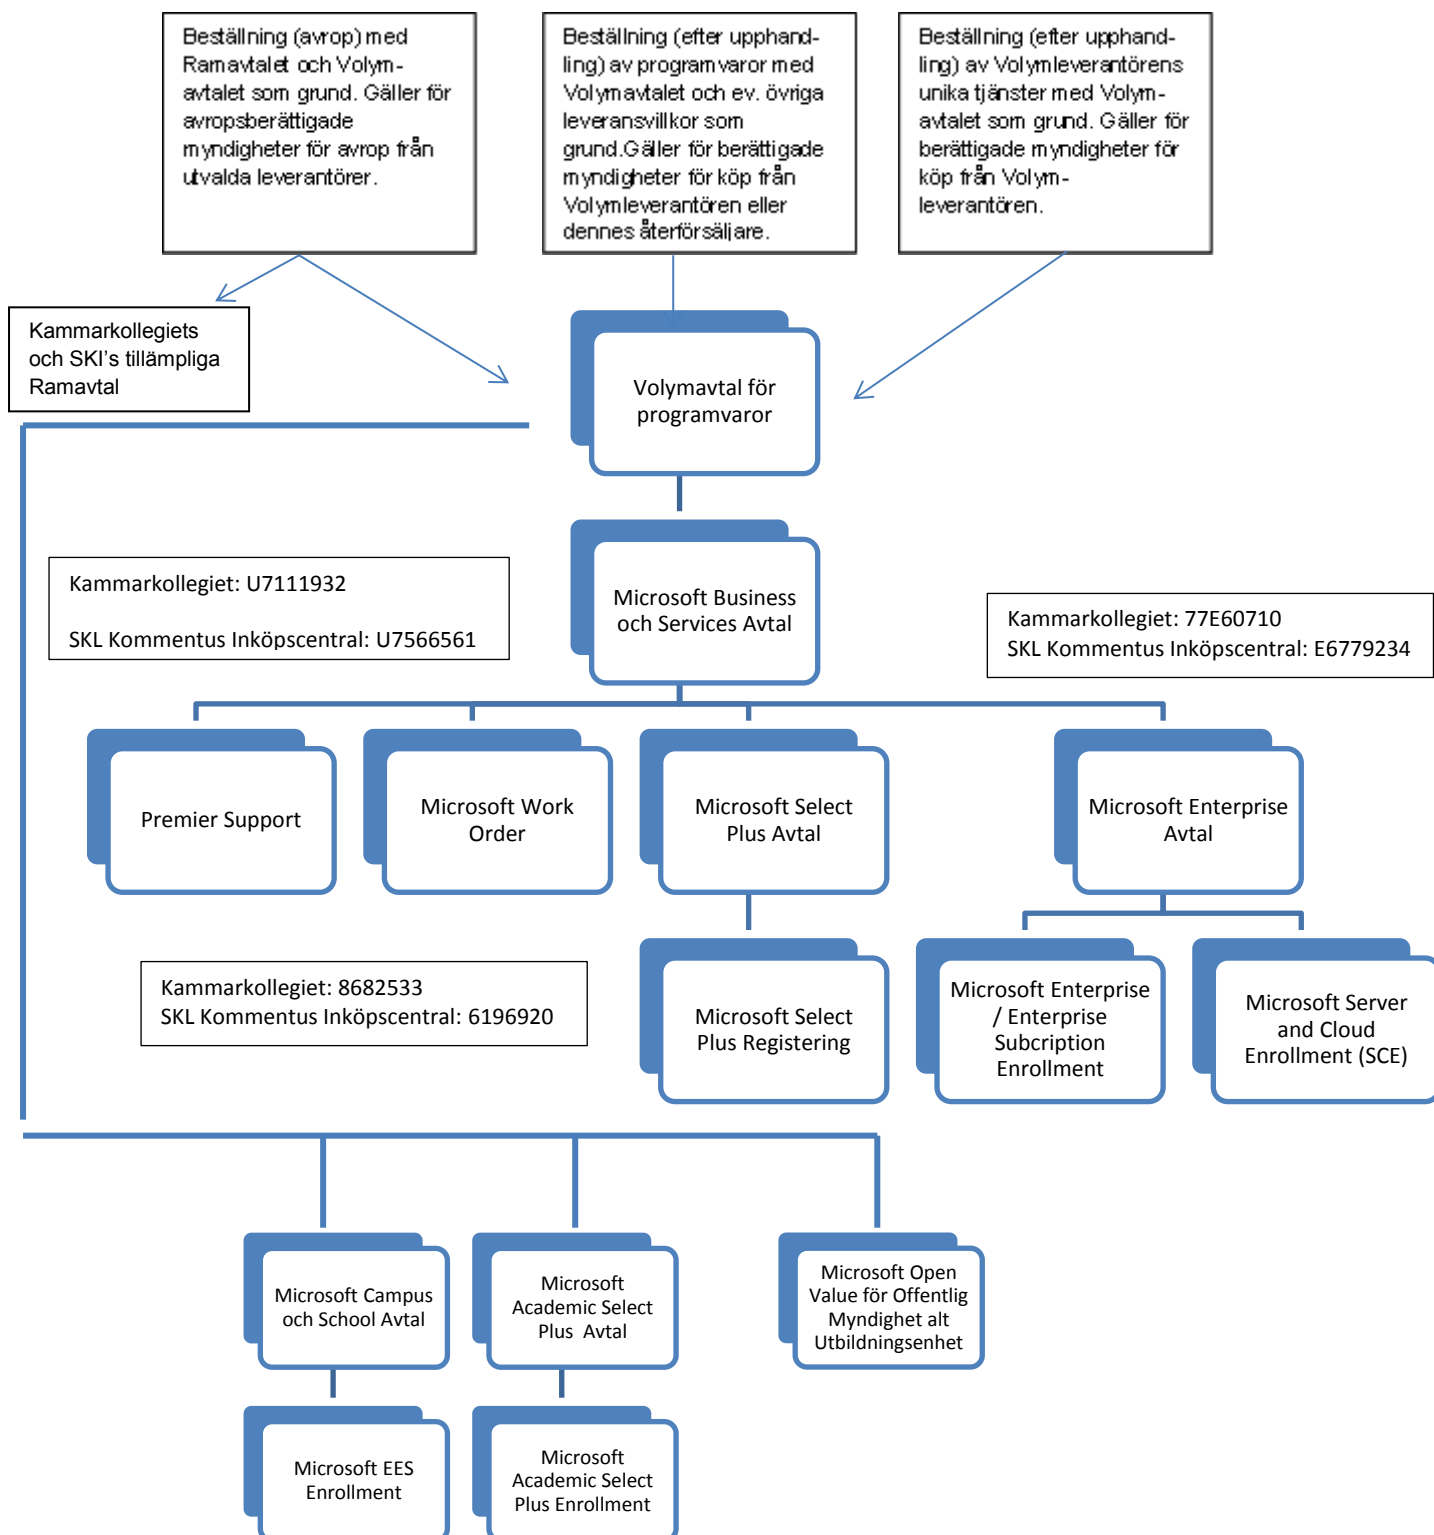

Bilaga 7 Avtalsstruktur

v2017-05-04

*MBSA samt Select Plus- & Enterprise Agreement signeras av Kammarkollegiet alt SKL Kommentus. Alla övriga avtal / enrollment signeras av respektive Myndighet / Kommun / Landsting / Utbildningsenhet.