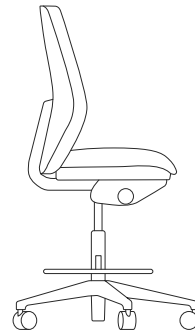

Savo Joi med fotplatta

UTFÖRANDE:

- Reglerbar sitthöjd 580-790 mm Savo Joi (standard)
- Tyg: Svart Select (60999)
- Flat metallbas: svart, vit eller grå

Modell	Beskrivning	Art.nr	Pris
Savo Joi		SAV04	6 376

Våra stolar

SAVO SOUL

SAVO SOUL VIT

SAVO SOUL HÖG

SAVO XO

SAVO S3

SAVO MAXIKON

SAVO EOS

SAVO JOI
med fotplatta

SAVO JOI
med fotkruss

SAVO STUDIO

SAVO STUDIO HÖG

20% rabatt ska dras av på angivna priser

Savo Soul

UTFÖRANDE:

- Klädd rygg i tre versioner; 40, 50 och 60 samt en meshrygg
- Meshtyger standard: Runner, String, Vivid
- Klädd sits i tre versioner, liten, medium och mjuk
- Sitthöjd 400-520 mm som standard (mjuk sits +20mm)
- Svart fotkryss i svart nylon, svart gaslift och svart ryggbricka som standard. Obromsade hjul för hårda golv som standard
- Steglös reglering av sitthöjd. Stegvis reglering av rygg höjd och sittdjup
- Vinklinsbar sits
- Flexirygg
- Automatisk reglering av gungmotståndet som enkelt kan finjusteras
- Låsbar ryggvinkel i flera positioner.
- Tilläggstestad och godkänd för hårdare användning (ex 24/7) enligt ISO 7173:1989 kapitel 7.1 – 7.6 och 7.11 – 7.13. Testnivå 5)
- Certifierad av Möbelfakta