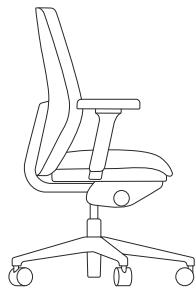

Savo Joi med fotplatta

UTFÖRANDE:

- Reglerbar sitthöjd 580-790 mm Savo Joi (standard)
- Tyg: Svart Select (60999)
- Flat metallbas: svart, vit eller grå

Modell	Beskrivning	Art.nr	Pris
Savo Joi		SAV04	6 376

Våra stolar

SAVO SOUL

SAVO SOUL VIT

SAVO SOUL HÖG

SAVO XO

SAVO S3

SAVO MAXIKON

SAVO EOS

SAVO JOI
med fotplatta

SAVO JOI
med fotkruss

SAVO STUDIO

SAVO STUDIO HÖG

20% rabatt ska dras av på angivna priser

Savo Soul

UTFÖRANDE:

- Klädd rygg i tre versioner; 40, 50 och 60 samt en meshrygg
- Meshtyger standard: Runner, String, Vivid
- Klädd sits i tre versioner, liten, medium och mjuk
- Sitthöjd 400-520 mm som standard (mjuk sits +20mm)
- Svart fotkryss i svart nylon, svart gaslift och svart ryggbricka som standard. Obromsade hjul för hårda golv som standard
- Steglös reglering av sitthöjd. Stegvis reglering av rygg höjd och sittdjup
- Vinklinsbar sits
- Flexirygg
- Automatisk reglering av gungmotståndet som enkelt kan finjusteras
- Låsbar ryggvinkel i flera positioner.
- Tilläggstestad och godkänd för hårdare användning (ex 24/7) enligt ISO 7173:1989 kapitel 7.1 – 7.6 och 7.11 – 7.13. Testnivå 5)
- Certifierad av Möbelfakta