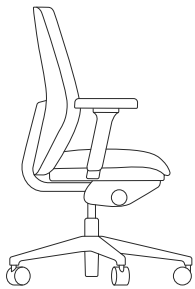

Savo Joi med fotplatta

UTFÖRANDE:

- Reglerbar sitthöjd 580-790 mm Savo Joi (standard)
- Tyg: Svart Select (60999)
- Flat metallbas: svart, vit eller grå

Modell	Beskrivning	Art.nr	Pris
Savo Joi		SAV04	6 376

Våra stolar

SAVO SOUL

SAVO SOUL VIT

SAVO SOUL HÖG

SAVO XO

SAVO S3

SAVO MAXIKON

SAVO EOS

SAVO JOI
med fotplatta

SAVO JOI
med fotkruss

SAVO STUDIO

SAVO STUDIO HÖG

20% rabatt ska dras av på angivna priser

Savo Soul

UTFÖRANDE:

- Klädd rygg i tre versioner; 40, 50 och 60 samt en meshrygg
- Meshtyger standard: Runner, String, Vivid
- Klädd sits i tre versioner, liten, medium och mjuk
- Sitthöjd 400-520 mm som standard (mjuk sits +20mm)
- Svart fotkryss i svart nylon, svart gaslift och svart ryggbricka som standard. Obromsade hjul för hårda golv som standard
- Steglös reglering av sitthöjd. Stegvis reglering av rygg höjd och sittdjup
- Vinklinsbar sits
- Flexirygg
- Automatisk reglering av gungmotståndet som enkelt kan finjusteras
- Låsbar ryggvinkel i flera positioner.
- Tilläggstestad och godkänd för hårdare användning (ex 24/7) enligt ISO 7173:1989 kapitel 7.1 – 7.6 och 7.11 – 7.13. Testnivå 5)
- Certifierad av Möbelfakta