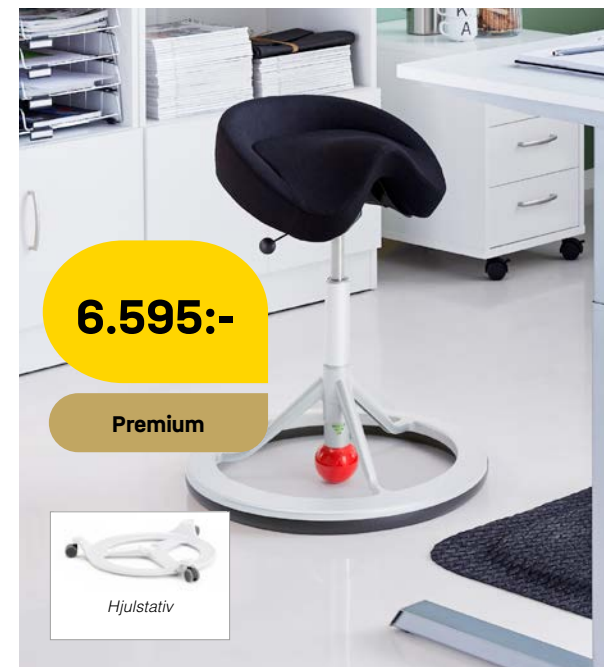

Färg
Svart, Grå

A SADELSTOL EPSOM

Modern design med flera variationsmöjligheter för ultimata komfort och ergonomi. Sadelstolens ryggstöd kan vridas 360° och användas som vanligt ryggstöd men också som sido- eller underarmsstöd. Maxbelastning: 110 kg. Material: Tyg. Komposition: 95% Ull/5% Polyamid. Fotkryss: Aluminium. Sitthöjd: 618-818 mm. Slitstyrka: 200000 Md. Mekanism: Gunga. Levereras omonterad.

Färg	Art.nr.	Pris
Svart	[235001]	8.395:-
Grå	[235002]	8.395:-

B SADELSTOL EPSOM

Form och funktion i ett! Klassisk sadelstol i modern design för ultimata komfort. Stolen har gungfunktion vilket bidrar till en ergonomisk sittställning och många variationsmöjligheter. Sadelstolen är klädd i ett snyggt och slitstarkt tyg. Material: Tyg. Komposition: 95% Ull/5% Polyamid. Fotkryss: Aluminium. Sitthöjd: 614-878 mm. Slitstyrka: 200000 Md. Mekanism: Gunga. Levereras omonterad.

Färg	Art.nr.	Pris
Svart	[235011]	6.795:-
Grå	[235012]	6.795:-

BALANSSTOL BACK APP

Prisbelönt kontorsstol som förebygger och lindrar ryggsmärtor genom bättre hållning, minskad belastning och träning av ryggens stödmuskler. Du tränar helt enkelt medan du jobbar, bränner energi och stärker ryggmuskulaturen. Maxbelastning: 130 kg. Material: Tyg. Material stativ: Aluminium. Sitthöjd: 580-810 mm. Färg: Svart. Färg stativ: Silver. Levereras omonterad.

Balansstol	[234661]	6.595:-
Hjulstativ till balansstol BACK APP	[234690]	2.295:-

Tvådelad sits som minskar trycket på bäckenbotten

SADELSTOL HARROW