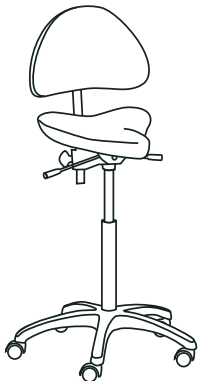

7410

- Sits och rygg är vinklinsbara
- Trögrullande hjul
- Sitthöjd standard (E) 634-898 mm (905-406)

PRISKLASS	SEK
Exklusive tyg	4173
Prisklass 1	
Prisklass 2	4521
Prisklass 3	4610
Prisklass 4	4822
Prisklass 5	5627
Prisklass 6	5141

TILLVAL

Armstöd kan ej eftermonteras, måste anges i beställning.

906-64005 Swingarmstöd, inkl. fäste (ej till 7410)	3212 SEK
906-612 Specialarmstöd med soft padd inkl. fäste	4175 SEK

Alternativa sitthöjder 7400E:

905-401 A	Sitthöjd 433-563 mm
905-402 B	Sitthöjd 412-550 mm
905-403 C	Sitthöjd 463-601 mm
905-404 D	Sitthöjd 556-754 mm

Alternativa sitthöjder 7400, 7410:

905-401 A	Sitthöjd 447-577 mm
905-402 B	Sitthöjd 426-564 mm
905-403 C	Sitthöjd 477-615 mm
905-404 D	Sitthöjd 570-768 mm