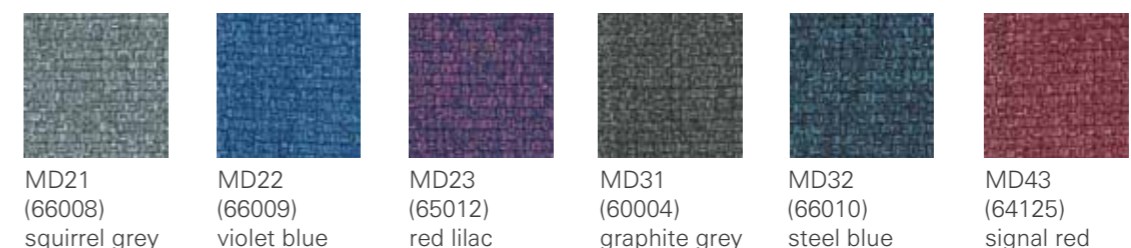

Medley

100% Polyester
510 g/lfm