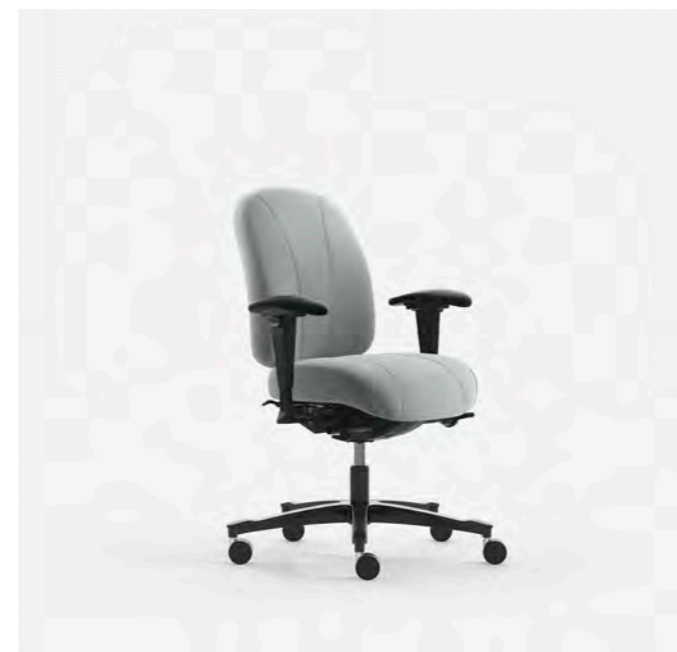

Classic 7000 / Medium

Individual

Art. nr.	7000M
Gunga	Syncro Glide
Omfång gunga	15° bakåt 2° framåt
Sitthöjd	ca 44-54 cm
Sittdjupsjustering	6 lägen 8 cm
Rygghöjdsjustering	Steglös 15cm
Rygglutning	Steglös
Sits	D: 46 cm B: 45 cm
Ryggstöd	H: 49 cm B: 42 cm
Fotkruss	Ø 72 cm

Lättnvänd och ergonomisk arbetsstol för dig som tillbringar större delen av arbetsdagen sittandes. Stolens unika Syncro Glide gunga följer naturligt dina rörelser så att din rygg aldrig tappar kontakten med ryggstödet.

Prisgrupp:	2	3	4	5	6	7	8
Medium	9 204	9 317	9 558	10 392	11 015	11 897	13 514
Viknackstöd inkl. förberedelse för nackstöd	1 746	1 774	1 829	1 845	1 889	2 001	2 438

Priserna ovan avser stol i standardutförande med hjul för hårda golv, svartlackerat aluminiumfotkruss samt kallskumssits. Information om prisgrupper från sidan 14.

Tillval	
Hjul för mjuka golv / 5 st	0
Polerat aluminiumfotkruss	215
Gaspelare 1C låg, sitthöjd ca 40-52 cm	0
Gaspelare 2A Typ Ax, sitthöjd ca 38-52 cm	188
Gaspelare 2B hög, sitthöjd ca 46-58 cm	0
Pascal by DUX®-sits	595
Coccyx-sits	959
Förstärkt ryggstolpe	477
Förberedelse för nackstöd	506
Söm med avvikande färg	658

Tillbehör	Art. nr.		
760 400	Armstöd CoronaPlus Skjutbar kudde	1 339	
760 402	Armstöd ErgoFlex Skjut-/vridbar kudde	1 594	
⚡ Denna stol kan ESD-anpassas. Läs mer på sidan 52.			
Ⓜ Denna stol är godkänd för 24h-bruk med tillvalet förstärkt ryggstolpe.