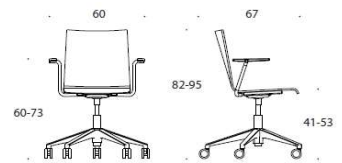

Form Höjddjusterbar universalstol med hjul

Material i sits: björk, bok, ek, laminat (vit eller svart). Alternativ klädsel: utan klädsel, sits och ryggstöd i separat klädsel, helklädd. Stativ: fotkryss i polerat aluminium. Armstöd i svart plast. Finns med bromshjul.

	Beskrivning	PG02	PG04	PG05	PG06	PG07	PG08	PG11	
	2806R								
	Form fotkryss med hjul, utan klädsel, med armstöd								
	Polerat aluminium								
	Stomme Björk, bok			2 194,51					
	Stomme Ek			2 285,35					
	Stomme Vit, Svart laminat			2 239,92					
	2806RC								
	Form fotkryss med hjul, klädd sits, med armstöd								
	Polerat aluminium								
	Stomme Björk, bok		2 642,33	2 838,88	2 948,03	3 079,03	3 210,08	3 362,93	4 017,98
	Stomme Ek		2 733,16	2 929,71	3 038,86	3 169,86	3 300,91	3 453,76	4 108,81
	Stomme Vit, Svart laminat		2 687,74	2 884,29	2 993,44	3 124,44	3 255,49	3 408,34	4 063,39
	2806RBC								
	Sola med träben med klädd sits och ryggstöd, med armstöd								
	Polerat aluminium								
	Stomme Björk, bok		3 040,93	3 434,03	3 652,33	3 914,33	4 176,43	4 482,13	5 792,23
	Stomme Ek		3 126,09	3 519,19	3 737,49	3 999,49	4 261,59	4 567,29	5 877,39
	Stomme Vit, Svart laminat		3 075,00	3 468,10	3 686,40	3 948,40	4 210,50	4 516,20	5 826,30
	2806RD								
	Form fotkryss med hjul, helklädd, med armstöd								
	Polerat aluminium		3 432,98	3 806,42	4 013,81	4 262,41	4 511,70	4 802,12	6 046,71
Tillbehör									
	RG - Tillfunktion							606,09	
	RXY - Hög variant, fotring 51-68cm.							1 076,47