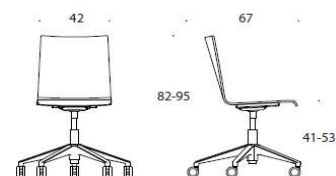

Form Höjdjusterbar universalstol med hjul

Material i sits: björk, bok, ek, laminat (vit eller svart). Alternativ klädsel: utan klädsel, sits och ryggstöd i separat klädsel, helklädd. Stativ: fotkryss i polerat aluminium. Armstöd i svart plast. Finns med bromshjul.

	Beskrivning	Oklädd							
	2805R								
	Form fotkryss med hjul, utan klädsel, utan armstöd								
	Polerat aluminium								
	Stomme Björk, bok	1802,78							
	Stomme Ek	1893,62							
	Stomme Vit, Svart laminat	1849,19							
	Beskrivning	PG02	PG04	PG05	PG06	PG07	PG08	PG11	
	2805RC								
	Form fotkryss med hjul, klädd sits, utan armstöd								
	Polerat aluminium								
	Stomme Björk, bok	2 250,60	2 447,15	2 556,30	2 687,30	2 818,35	2 971,20	3 626,50	
	Stomme Ek	2 341,43	2 537,98	2 647,13	2 778,13	2 909,18	3 062,03	3 717,08	
	Stomme Vit, Svart laminat	2 296,01	2 492,56	2 601,71	2 732,71	2 863,76	3 016,61	3 671,66	
	2805RBC								
	Form fotkryss med hjul, klädd sits och rygg, utan armstöd								
	Polerat aluminium								
	Stomme Björk, bok	2 649,20	3 042,30	3 260,60	3 522,60	3 784,70	4 090,40	5 400,50	
	Stomme Ek	2 734,36	3 127,46	3 345,76	3 607,76	3 869,76	4 175,56	5 485,66	
	Stomme Vit, Svart laminat	2 683,27	3 076,37	3 294,67	3 556,67	3 818,77	4 124,47	5 434,57	
	2805RD								
	Form fotkryss med hjul, helklädd, utan armstöd								
	Polerat aluminium	3 041,25	3 414,69	3 622,08	3 870,98	4 119,97	4 410,39	5 654,98