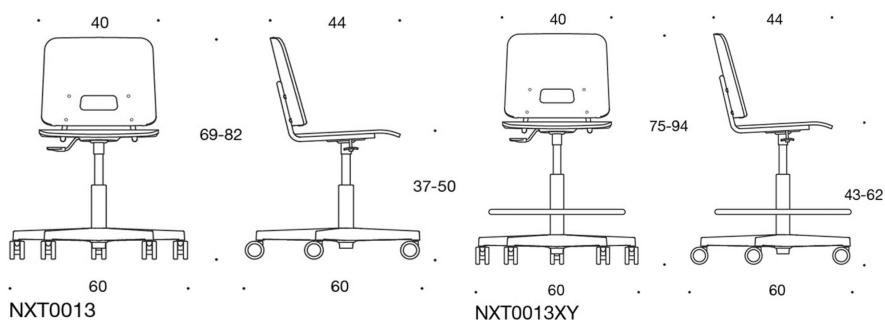

Grip NxT

Design Mikko Halonen

Grip NxT - Höjdbar universalstol med hjul

Arbetsstolen Grip NxT passar både för lär- och arbetsmiljöer. Stolen har ett lyfthål i ryggstödet och sitthöjden justeras med en gasfjäder. Stolen kan hängas på bordet från ryggen utan någon separat hängare. Finns i två olika höjder.

20% rabatt ska dras på angivna priser