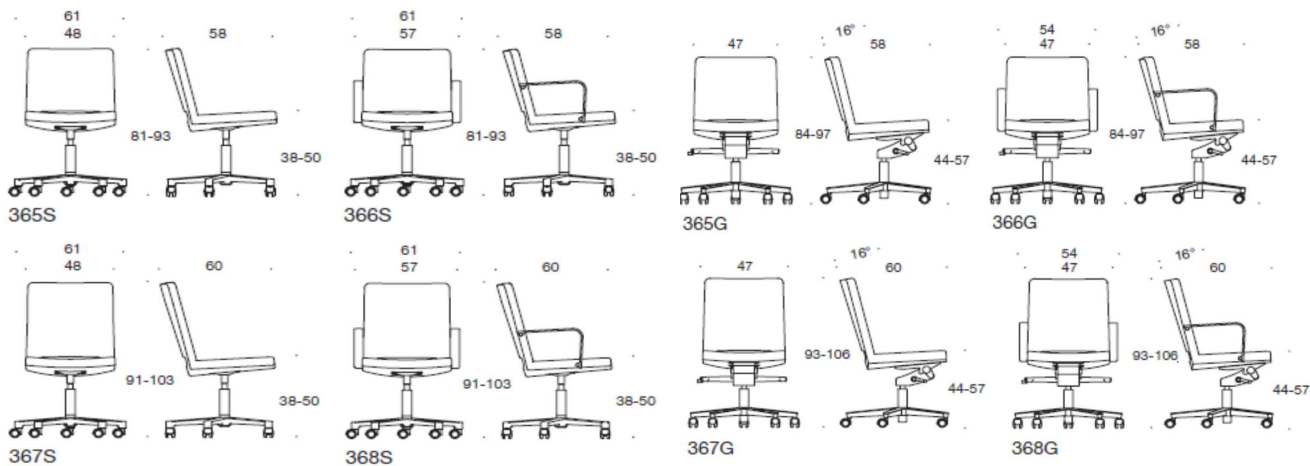

SoftX

Design Julia Läufer, Marcus Keichel

SoftX - Konferensstol med hjul och höjdjustering

Stolen SoftX med hjul är helklädd och finns att få med tiltfunktion. Stolen passar lika bra på arbetsstationen som i konferensrummet. Justerbara SoftX är enkel och elegant.

20% rabatt ska dras på angivna priser