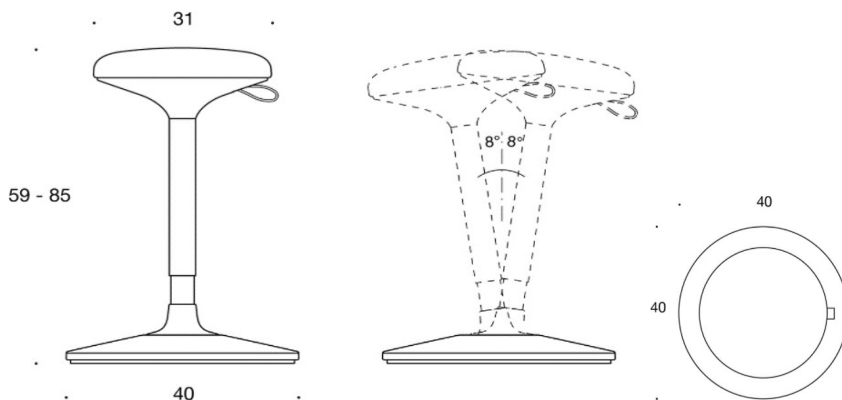

20% rabatt ska dras på angivna priser

Ziggy

Ziggy aktivpall, sits svart Steelcut Trio 0195, bas svartlackerad metall och plast, handtag för höjdjustering i mörkbrunt läder, höjdjustering 59-85 cm.

	Beskrivning	Steelcut Trio 0195 svart
4110899		
	Ziggy, svart bas, handtag mörkbrunt läder	3 690,18