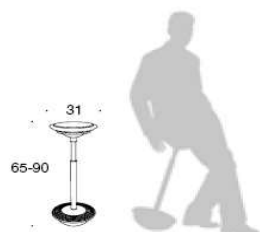

Stitz

Stitz balansspall, sits i kork, ramen på sitsen i svart plast, svart fotplatta i gummi fylld med kvartssand, höjjustering med gasfjäder 65-90 cm.

W 201/1, W201/2

Beskrivning

W201

Stitz, sits i kork, ram och fotplatta svart

Sits kork

8 712,69

Sits Svart läder (1)

10 121,41