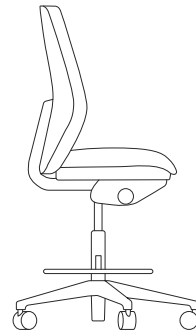

## Savo Joi med fotplatta

UTFÖRANDE:

- Reglerbar sitthöjd 580-790 mm Savo Joi (standard)
- Tyg: Svart Select (60999)

Modell	Beskrivning	Art.nr	Pris
Savo Joi		SAV04	6 015

20 procent rabatt ska dras på angivna priser

# Våra stolar

---

SAVO SOUL

SAVO SOUL VIT

SAVO SOUL HÖG

SAVO XO

SAVO S3

SAVO MAXIKON