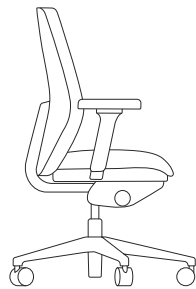

## Savo Joi med fotplatta

UTFÖRANDE:

- Reglerbar sitthöjd 580-790 mm Savo Joi (standard)
- Tyg: Svart Select (60999)

Modell	Beskrivning	Art.nr	Pris
Savo Joi		SAV04	6 015

20 procent rabatt ska dras på angivna priser

# Våra stolar

---

SAVO SOUL

SAVO SOUL VIT

SAVO SOUL HÖG

SAVO XO

SAVO S3

SAVO MAXIKON