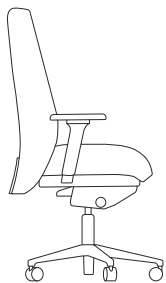

## Savo Joi med fotplatta

UTFÖRANDE:

- Reglerbar sitthöjd 580-790 mm Savo Joi (standard)
- Tyg: Svart Select (60999)

Modell	Beskrivning	Art.nr	Pris
Savo Joi		SAV04	6 015

20 procent rabatt ska dras på angivna priser

# Våra stolar

---

SAVO SOUL

SAVO SOUL VIT

SAVO SOUL HÖG

SAVO XO

SAVO S3

SAVO MAXIKON