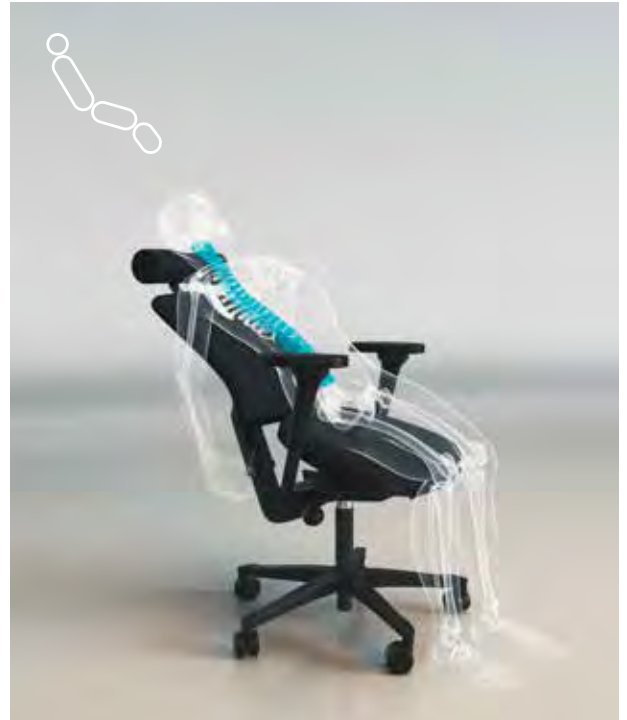

TILLBAKALUTAD

Höganäs+ har en stolsmekanism med tre balansaxlar som gör att du kan sitta utsträckt och tillbakalutad, men med fullt stöd för ryggen och utan att fötterna lättar från marken. På så sätt öppnar du upp kroppen och underlättar andning och blodcirkulation.