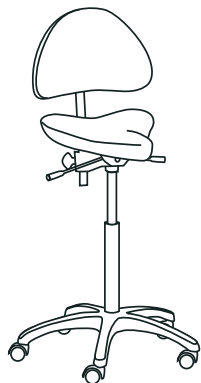

7410

- Sits och rygg är vinklinsbara
- Trögrullande hjul
- Sitthöjd standard (E) 634-898 mm (905-406)
- Sits, djup 360 mm, bredd (baktill) 410 mm
- Rygg, höjd 250 mm, bredd 380 mm

PRISKLASS	SEK
Exklusive tyg	4 695
Prisklass 1	0
Prisklass 2	5 087
Prisklass 3	5 187
Prisklass 4	5 425
Prisklass 5	6 331
Prisklass 6	5 784

TILLVAL

Armstöd kan ej eftermonteras, måste anges i beställning.

906-64005 Swingarmstöd, inkl. fäste (ej till 7410)	3 614 SEK
906-612 Specialarmstöd med soft padd inkl. fäste	4 697 SEK

Alternativa sitthöjder 7400E:

905-401 A	Sitthöjd 433-563 mm
905-402 B	Sitthöjd 412-550 mm
905-403 C	Sitthöjd 463-601 mm
905-404 D	Sitthöjd 556-754 mm

Alternativa sitthöjder 7400, 7410:

905-401 A	Sitthöjd 447-577 mm
905-402 B	Sitthöjd 426-564 mm
905-403 C	Sitthöjd 477-615 mm
905-404 D	Sitthöjd 570-768 mm