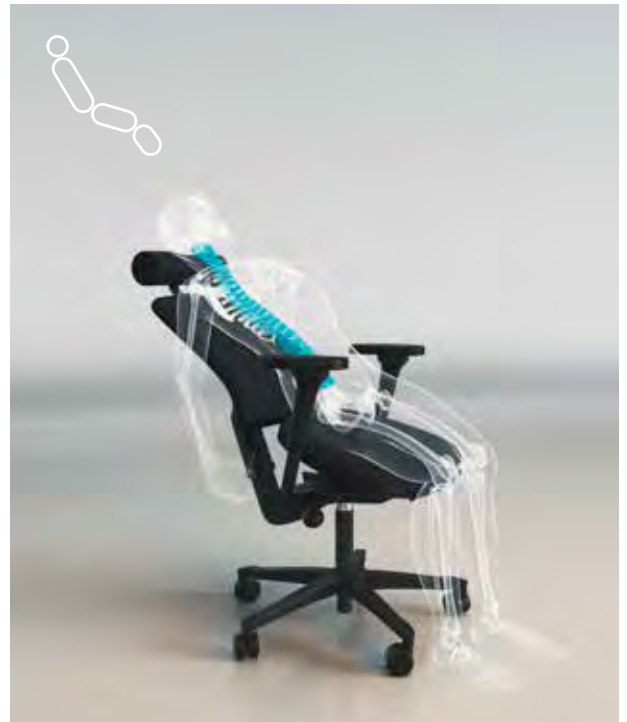

TILLBAKALUTAD

Höganäs+ har en stolsmekanism med tre balansaxlar som gör att du kan sitta utsträckt och tillbakalutad, men med fullt stöd för ryggen och utan att fötterna lättar från marken. På så sätt öppnar du upp kroppen och underlättar andning och blodcirkulation.