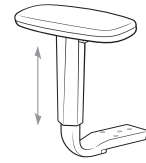

P54

Veris / Veris Net

Height adjustable armrest (range 80 mm).
Colour of armrest frame: black.
Armpad type: PU (polyurethane pad)