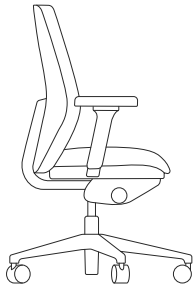

22% rabatt ska dras av på angivna priser

Våra stolar

SAVO SOUL