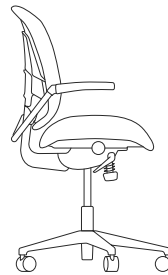

22% rabatt ska dras av på angivna priser

Våra stolar

SAVO SOUL

SAVO SOUL VIT

SAVO SOUL HÖG

SAVO XO

SAVO S3

SAVO MAXIKON

SAVO EOS

SAVO JOI
med fotplatta

SAVO JOI
med fotkruss

SAVO STUDIO

SAVO STUDIO HÖG

22% rabatt ska dras av på angivna priser

Savo Soul

UTFÖRANDE:

- Klädd rygg i tre versioner; 40, 50 och 60 samt en meshrygg
- Meshtyger standard: Runner, String, Vivid
- Klädd sits i tre versioner, liten, medium och mjuk
- Sitthöjd 400-520 mm som standard (mjuk sits +20mm)
- Svart fotkryss i svart nylon, svart gaslift och svart ryggbricka som standard. Obromsade hjul för hårda golv som standard
- Steglös reglering av sitthöjd. Stegvis reglering av rygg höjd och sittdjup
- Vinklinsbar sits
- Flexirygg
- Automatisk reglering av gungmotståndet som enkelt kan finjusteras
- Låsbar ryggvinkel i flera positioner.
- Tilläggstestad och godkänd för hårdare användning (ex 24/7) enligt ISO 7173:1989 kapitel 7.1 – 7.6 och 7.11 – 7.13. Testnivå 5)
- Certifierad av Möbelfakta