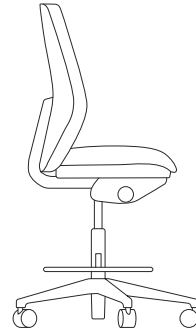

Savo Joi med fotplatta

UTFÖRANDE:

- Reglerbar sitthöjd 580-790 mm Savo Joi (standard)
- Tyg: Svart Select (60999)
- Flat metallbas: svart, vit eller grå

Modell	Beskrivning	Art.nr	Pris
Savo Joi		SAV04	6 376

22% rabatt ska dras av på angivna priser

Våra stolar

SAVO SOUL

SAVO SOUL VIT

SAVO SOUL HÖG

SAVO XO

SAVO S3

SAVO MAXIKON

SAVO EOS

SAVO JOI
med fotplatta

SAVO JOI
med fotkruss

SAVO STUDIO

SAVO STUDIO HÖG

22% rabatt ska dras av på angivna priser

Savo Soul

UTFÖRANDE:

- Klädd rygg i tre versioner; 40, 50 och 60 samt en meshrygg
- Meshtyger standard: Runner, String, Vivid
- Klädd sits i tre versioner, liten, medium och mjuk
- Sitthöjd 400-520 mm som standard (mjuk sits +20mm)
- Svart fotkryss i svart nylon, svart gaslift och svart ryggbricka som standard. Obromsade hjul för hårda golv som standard
- Steglös reglering av sitthöjd. Stegvis reglering av rygg höjd och sittdjup
- Vinklinsbar sits
- Flexirygg
- Automatisk reglering av gungmotståndet som enkelt kan finjusteras
- Låsbar ryggvinkel i flera positioner.
- Tilläggstestad och godkänd för hårdare användning (ex 24/7) enligt ISO 7173:1989 kapitel 7.1 – 7.6 och 7.11 – 7.13. Testnivå 5)
- Certifierad av Möbelfakta