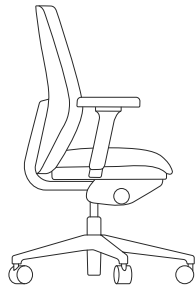

SAVO SOUL VIT