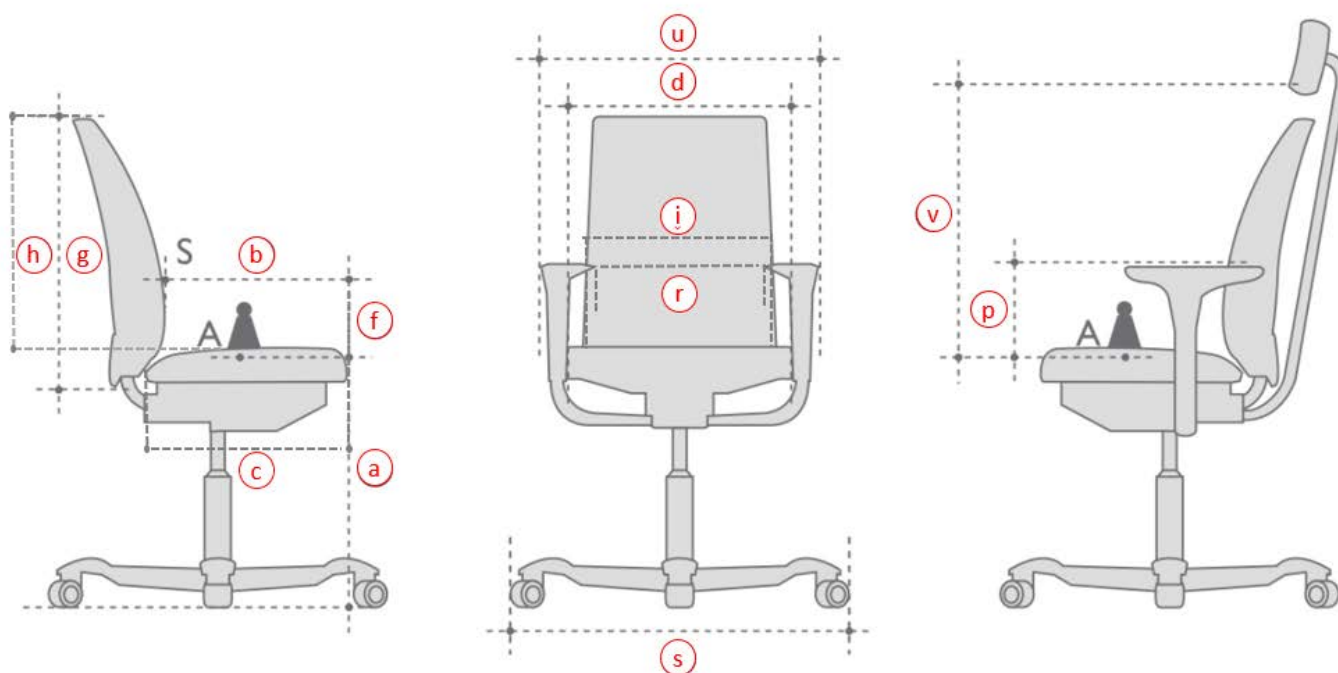

Mått och vikt för HÅG arbetsstolar & mötesstolar

HÅG HÅG arbetsstolar är testade enligt EN 1335-1.

EN 1335 är en europeisk standard för arbetsstolar och gäller måtten på stolen, säkerhetskrav och säkerhetstester. Den europeiska standardens tester baseras på ett 8 h dagligt användande med en personvikt på upp till 110 kg.

HÅG konferensstolar är testade enligt EN 16139.

EN 16139 är en europeisk standard som specificerar kraven för säkerhet, motstånd och hållbarhet på alla typer av sittande som inte är för hemmet.

TABELLÖVERSIKT:

HÅG SoFi och HÅG Capisco

HÅG Capisco Puls, HÅG Futu och HÅG H03

HÅG Tion och HÅG Creed

HÅG executive collection

- HÅG Tribute
- HÅG Inspiration
- HÅG Excellence

MÄTPUNKTER:

26% rabatt ska dras⁴² av på angivna priser