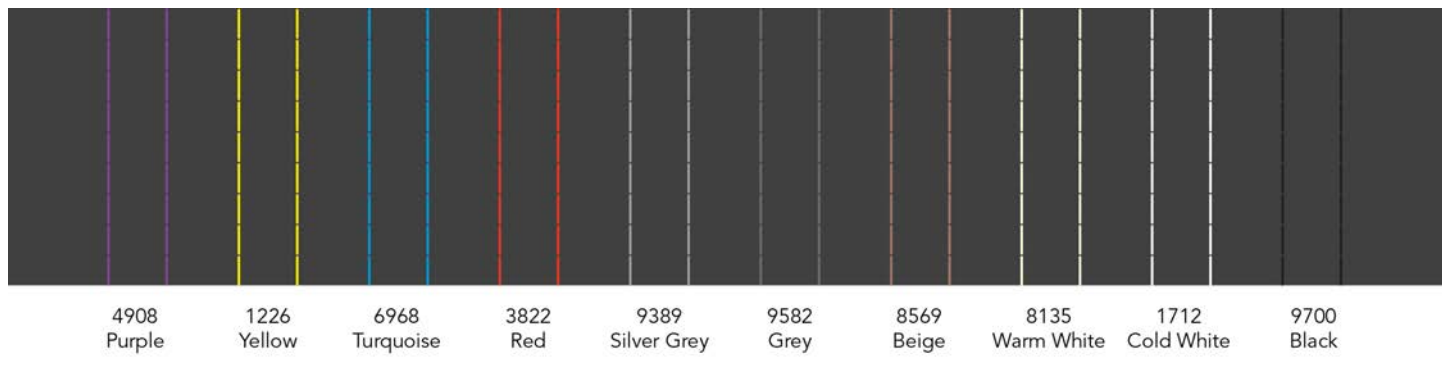

HÅG Fabrics and Colours (FutuKnit)

DEKORSÖMNAD

Dekorsöm gör det lilla extra med din stol. De 10 sömnadsfärgerna finns tillgängliga på alla textilerna för följande HÅG stolar:

- HÅG Capisco modell 8105, 8106 och 8107
- Tillgänglig på alla HÅG SoFi modeller men enbart på sitsen på HÅG SoFi 7500 (med meshrygg).

FUTUKNIT™ (CAMIRA) - PRISGRUPP BEROR PÅ VAL AV TYG

FutuKnit är en stickad textil som är specialdesignad för HÅG Futu och som är skräddarsydd för stolsryggen och sitsen. Den 3D formstickade textilen har goda elastiska egenskaper som naturligt anpassar sig efter ryggens kurvor, vikt och rörelser. Den formstickade textilen ger i samspel med den skumlösa tapetseringen maximalt utnyttjande av materialet, i tillägg till att onödiga sömmar försvinner. Tyget kan kombineras för att passa olika miljöer. Åtta eleganta och harmoniska FutuKnit-färger kan fås för rygg och sits.

Sammansättning: 100% polyester

Slitstyrka: FutuKnit mesh > 200. 000 Martindale / FutuKnit Solid > 70. 000 Martindale

Brandhårdighet: BS EN 1021: 1&2: 2006 (Cigarett & tändsticka), BS 7176 Låg risk, CA TB 117-2013

Gnidäkthet: 4-5/4-5 (Wet/Dry) (EN ISO 105x12)

Ljusäkthet: 6 (skala 1-8) (EN ISO 105-B02)

Nopning: 4-5 (BS EN ISO 12945-2)

Miljömärkt: EU Ecolabel, Oeko-Tex® Standard 100, 100% fri från tungmetaller, ISO 14001 certifierad företag

Design: Camira Technical Knitting team & Flokk Design team

Producerad i: UK

Rengöring & desinfektion: Tvättbar med blekmedel (för mer info följ Carmira's rengöringsguide - www.camirafabrics.com)

FutuKnit mesh och solid av Camira Fabrics finns bara tillgängligt för HÅG Futu kollektionen.