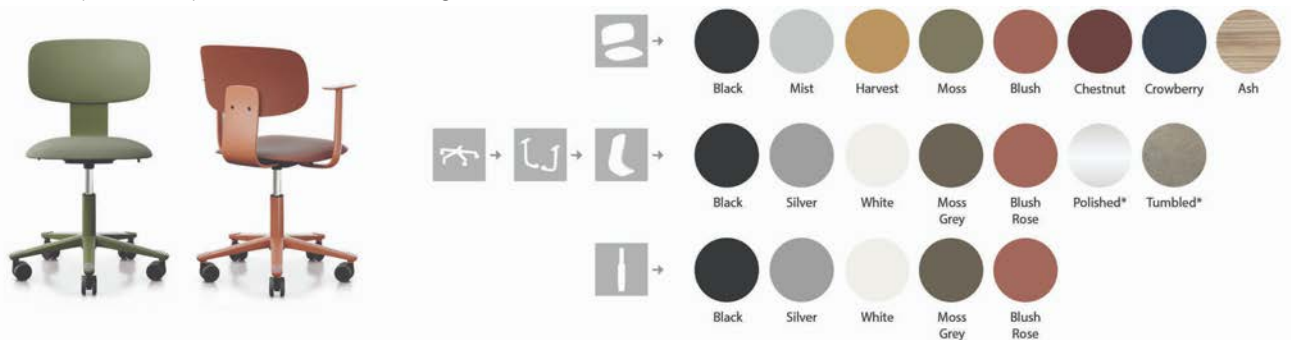

Tillägg för:

	Armstöd i målad aluminium. Black, Silver, White, Blush Rose och Moss Grey	1 022
AR905	Armstöd i tumlad aluminium	1 458
AR906	Armstöd i polerad aluminium	1 746
MC022	Ryggbåge i tumlad aluminium*	127
MC003	Ryggbåge i polerad aluminium*	561
FB055	Fotkryss (Ø620 mm) i tumlad aluminium*	276
FB056	Fotkryss (Ø620 mm) i polerad aluminium*	639
	200 mm liftomat. Black, Silver, White, Blush Rose och Moss Grey	167
169121	HÅG FootRing (white, black, silver) ¹	1 435
165177-1A/2A	HÅG StepUp 1 stk	1 754
165134	HÅG Quickstep / 1 st	1 307

NOTERA: PRISER KAN VARIERA NÄR TILLVAL KÖPS IN SEPARAT ÄN MED EN KOMPLETT STOL

Vid större order med polerat fotkryss kan leveranstiden bli längre.