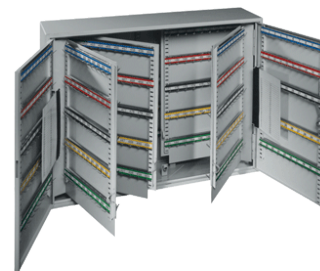

Nyckelskåp SZ är ett kraftigare stålskåp anpassade för förvaring av upp till 1170 nycklar. Dessa nyckelskåp har dubbeldörrar med kraftiga gångjärn och invändigt monterade svängplattor. Alla modeller är även utrustade med ett nyckelregister. Låset är en precisionscylinder av hög kvalitet och levereras med två nycklar.

Levereras i ljusgrå färg (RAL 7035).

Kapacitet Modell SZ: från 300-1170 nycklar

Modell	Art nr	Ant. krokar	Mått (mm) & vikt	Pris exkl. moms
Nyckelskåp SZ 300 Z	30-903544	300 krokar	18 kg H: 550 B: 730 D: 140	6 195 SEK
Nyckelskåp SZ 400 Z	30-903545	400 krokar	19 kg H: 550 B: 730 D: 140	6 415 SEK
Nyckelskåp SZ 500 Z	30-903546	500 krokar	26 kg H: 550 B: 730 D: 205	9 235 SEK
Nyckelskåp SZ 600 Z	30-903547	600 krokar	27 kg H: 550 B: 730 D: 205	9 560 SEK
Nyckelskåp SZ 780 Z	30-903548	780 krokar	49 kg H: 1300 B: 730 D: 250	12 335 SEK
Nyckelskåp SZ 940 Z	30-903549	940 krokar	51 kg H: 1300 B: 730 D: 250	13 170 SEK
Nyckelskåp SZ 1170 Z	30-903550	1170 krokar	53 kg H: 1300 B: 730 D: 250	17 110 SEK