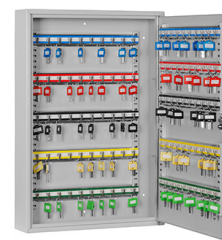

S serien är nyckelskåp med möjlighet att förvara upp till 300 nycklar. Ett mångsidigt skåp med olika modeller och justerbara nyckellister. Nyckellisterna kan även eftermonteras individuellt.

Dörröppningsvinkel på 90 ° och dörrens gångjärn är till höger. Skåpen är förberedda för förankring av bakvägg. Cylinderlås med 2 nycklar.

Modell	Art nr	Ant. krokar	Mått (mm) & vikt	Pris exkl. moms
Nyckelskåp S 21	30-903401	21 krokar	3 kg H: 350 B: 270 D: 80	895 SEK
Nyckelskåp S 32	30-903402	32 krokar	4,5 kg H: 450 B: 300 D: 80	1 045 SEK
Nyckelskåp S 42	30-903403	42 krokar	3,5 kg H: 350 B: 270 D: 80	990 SEK
Nyckelskåp S 50	30-903404	50 krokar	6 kg H: 550 B: 380 D: 80	1 335 SEK
Nyckelskåp S 64	30-903405	64 krokar	4,5 kg H: 450 B: 300 D: 80	1 205 SEK
Nyckelskåp S 100	30-903406	100 krokar	6,5 kg H: 550 B: 380 D: 80	1 570 SEK
Nyckelskåp S 150	30-903407	150 krokar	10,5 kg H: 550 B: 380 D: 140	1 900 SEK
Nyckelskåp S 200	30-903408	200 krokar	10,5 kg H: 550 B: 380 D: 140	2 360 SEK
Nyckelskåp S 300	30-903409	300 krokar	14,5 kg H: 550 B: 380 D: 205	3 430 SEK