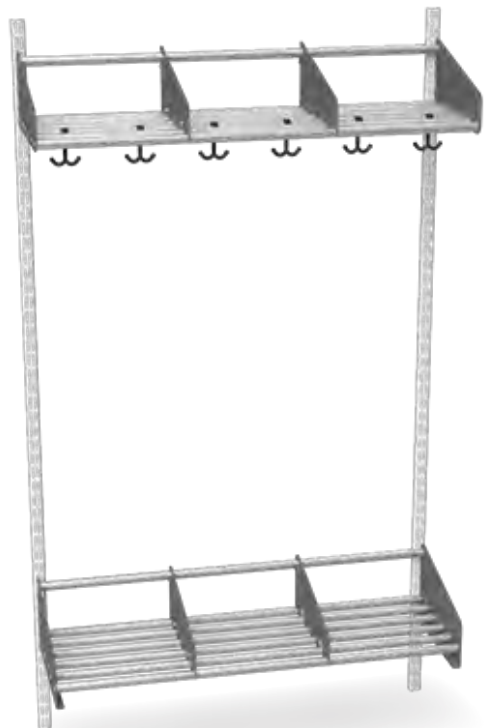

I startsektion ingår 2st väggskenor enl. bild, i fortsättningssektionen avgår 1st väggskena.

KAPPRUM TYP E

Förvaringskombination innehållande fackindeldad Hatthylla R samt fackindeldad Skohylla. Hyllorna utföres av stålrör, rören lackeras i standardutförandet silvergrå. Hatthyllan förses med ankarkrokar.

2 krokar per plats. Moduler om 600mm har 4 ankarkrokar och 900mm har 6 ankarkrokar. Moduler om 500mm har 4 krokar, 750mm 6 krokar och 1000mm har 8 krokar. Kan kompletteras med populära tillbehör som tex. kroklistor och droppåtar.

Startsektion	Plats bredd	Antal platser	Pris	Forts. sektion	Plats bredd	Antal platser	Pris
600	300mm	2	4 674:-	600	300mm	2	4 470:-
900	300mm	3	5 517:-	900	300mm	3	5 313:-
500	250mm	2	4 694:-	500	250mm	2	4 490:-
750	250mm	3	5 406:-	750	250mm	3	5 202:-
1000	250mm	4	6 044:-	1000	250mm	4	5 840:-