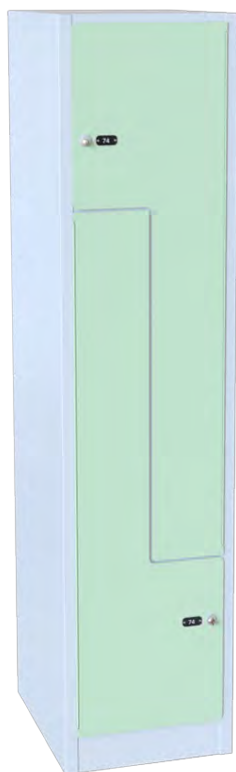

Produktfakta

Z-skåpet finns i två varianter. Antingen anpassas inredningen för omklädning eller som elevskåp för skola, se nedan. Finns i två höjder. Kraftig skåpstomme som tillverkas av 1mm stålplåt. Skåpet kan levereras med både plant och sluttande tak. Den utanpåliggande och förstärkta dörren är tillverkad av 3mm stålplåt och försedd med pianogångjärn.
Inredning Z-klädskåp: Klädstång med ankarkrok.
Inredning Z-skolskåp: Två hyllor samt klädkrok.

Standardmått

Z-skåpets bredd är 300 eller 400mm, djupet är 400/500mm och höjden är 1700mm alternativt 1900mm (+ 100mm i bakkant med sluttande tak vid djup 500mm, + 80mm vid djup 400mm) inkl. integrerad 100mm hög sockel. Höjden per fack är 1200mm (smal del) och 400mm (bred del).

Färger

Skåpstommarna pulverlackeras i standardfärgerna Ljusgrå RAL 7035, Mellangrå RAL 7040, Svart RAL 9005 eller Vit RAL 9003 (kan även beställas i annan standardfärg mot tillägg). Ståldörrar går att beställa i 24 standardfärger, två dörrkulörer per order ingår i grundpriset. Vid laminatdörrar ingår en standardkulör per order.

Lås och Dörrar

I standardutförande förses skåpen med plan ståldörr och med låsalternativ enl. nedan. Som tillval finns dörrar i andra former och material. Övriga önskemål/utföranden offereras.

Låsalternativ:

Tillägg för höjd 1900mm 429:- per skåp

	Hänglåslinka 350	Cylinderlås	Assa Pin	Assa Sense	Myntlås med retur*	Myntlås med box*
Bredd 300mm	6 332:-	6 729:-	8 956:-	10 038:-	9 293:-	10 402:-
Bredd 400mm	6 466:-	6 863:-	9 090:-	10 171:-	9 583:-	10 536:-

Nummerskyltar medföljer.

* Myntlås levereras i standardutförande för svensk 10 krona. Andra utföranden offereras.

Tillägg per dörr:

	Välvd ståldörr	Kompaktlaminatdörr (1700mm / 1900mm)	Akustikdörr, laminat Filtabsorbent / Metallabsorbent	
Bredd 300mm	493:-	647:- / 730:-	Offereras	Offereras
Bredd 400mm	493:-	891:- / 995:-	Offereras	Offereras

Tillägg per skåp:

	Sittbänk på benstativ (höjd 420mm djup 725/825mm)	Skohylla för benstativ (utförs i perforerad plåt)	Sittbänk för vägghängda skåp (djup 760mm)	Benstativ (höjd 200mm)	Sluttande tak	El uttag (1st uttag/fack)
Bredd 300mm	575:-	363:-	708:-	328:-	175:-	2 388:-
Bredd 400mm	767:-	482:-	874:-	383:-	175:-	2 388:-

Sittyta levereras som standard i björklaminerad skiva.

Benstativ och stativ för sittbänkar lackeras i standardutförandet i någon av Ljusgrå RAL 7035, Mellangrå RAL 7040, Svart RAL 9005 eller Vit RAL 9003

För sittyta i något av våra standardlaminat tillkommer:

Bredd 300mm = Offereras

Bredd 400mm = Offereras

Överkant skohylla placeras ca. 190mm över golv, ger ca. 210mm fri höjd upp till undersida sittyta.

Samtliga priser exkl moms. Frakt tillkommer.

Tel +46 (0)225 - 566 00 / info@dalform.se / www.dalform.se

© Dalform 2023