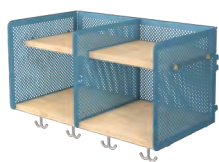

Samtliga priser exkl moms. Frakt tillkommer.

Tel +46 (0)225 - 566 00 / info@dalform.se / www.dalform.se

Standardmått PB=250

Systemet har en platsbredd på 250mm och tillverkas i modulbredderna 500, 750 och 1000mm. I övrigt är utförande identiskt med systemet PB=300mm på föregående uppslag.