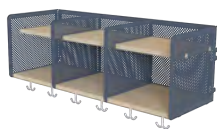

20% rabatt ska dras av på angivna priser

dalform

KAPPRUMSINREDNING PB=300

Standardmått PB=300

Systemet har en platsbredd på 300mm och tillverkas i modulbredderna 600 och 900mm.

Väggskenor och fristående golvstativ finns i varierande längder.

Övriga utföranden/platsbredder offereras.

Finns i samtliga 24 standardkulörer.

Trädetaljerna tillverkas som standard i björkmelamin.

Andra träslag, kulörer eller laminat offereras.

Två kulörer per order ingår i grundpriset.

Klädfackhylla - TT

Fackindelad	Pris	Ej Fackindelad	Pris
600 mm	2 155:-	600 mm	1 979:-
900mm	2 459:-	900mm	2 191:-