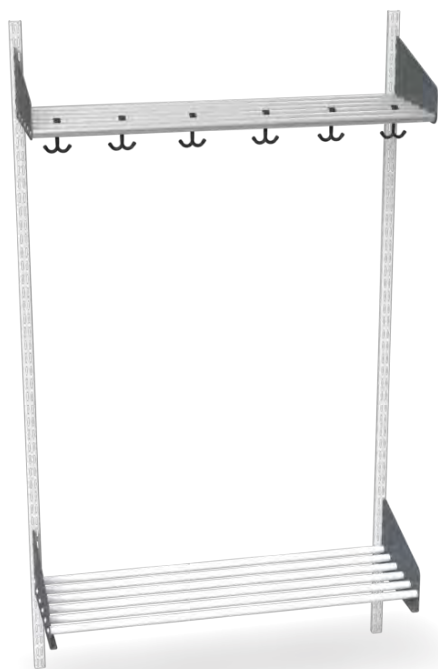

I startsektion ingår 2st väggskenor enl. bild, i fortsättningssektionen avgår 1st väggskena.

KAPPRUM TYP F

Förvaringskombination innehållande Hatthylla R utan fackindelning samt Skohylla utan fackindelning. Hyllorna utföres av stålrör, rören lackeras i standardutförandet silvergrå. Hatthyllan förses med ankarkrokar. 2 krokar per plats. Moduler om 600mm har 4 ankarkrokar och 900mm har 6 ankarkrokar. Moduler om 500mm har 4 krokar, 750mm 6 krokar och 1000mm har 8 krokar. Kan kompletteras med populära tillbehör som tex. kroklistor och droppåtar.

Startsektion	Plats bredd	Antal platser	Pris	Forts. sektion	Plats bredd	Antal platser	Pris
600	300mm	2	3 557:-	600	300mm	2	3 353:-
900	300mm	3	3 743:-	900	300mm	3	3 539:-
500	250mm	2	3 509:-	500	250mm	2	3 305:-
750	250mm	3	3 622:-	750	250mm	3	3 419:-
1000	250mm	4	3 812:-	1000	250mm	4	3 608:-

Samtliga priser exkl moms. Frakt tillkommer.

Tel +46 (0)225 - 566 00 / info@dalform.se / www.dalform.se