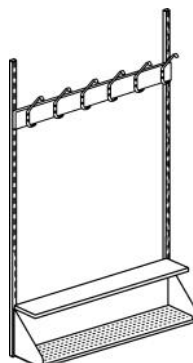

Komb F
-Kroklis
-Skohylla
-Sittbänk
-Väggskenor

900mm:1741 Kr
600 " :1433 "

Cirkapriser februari 2019, exkl moms.