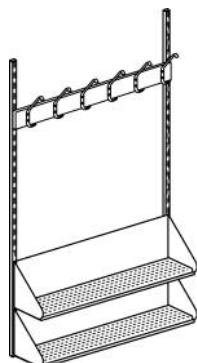

900mm:2208 Kr  
600 " :1860 "

**Komb H**  
-Hatthylla  
-Skohylla  
-Sittbänk  
-Väggskenor

900mm:2079 Kr  
600 " :2948 "

**Komb I**  
-Hatthylla  
- Dubbel  
skohylla  
-Dropplåt  
-Väggskenor

900mm:2713 Kr  
600 " :2400 "