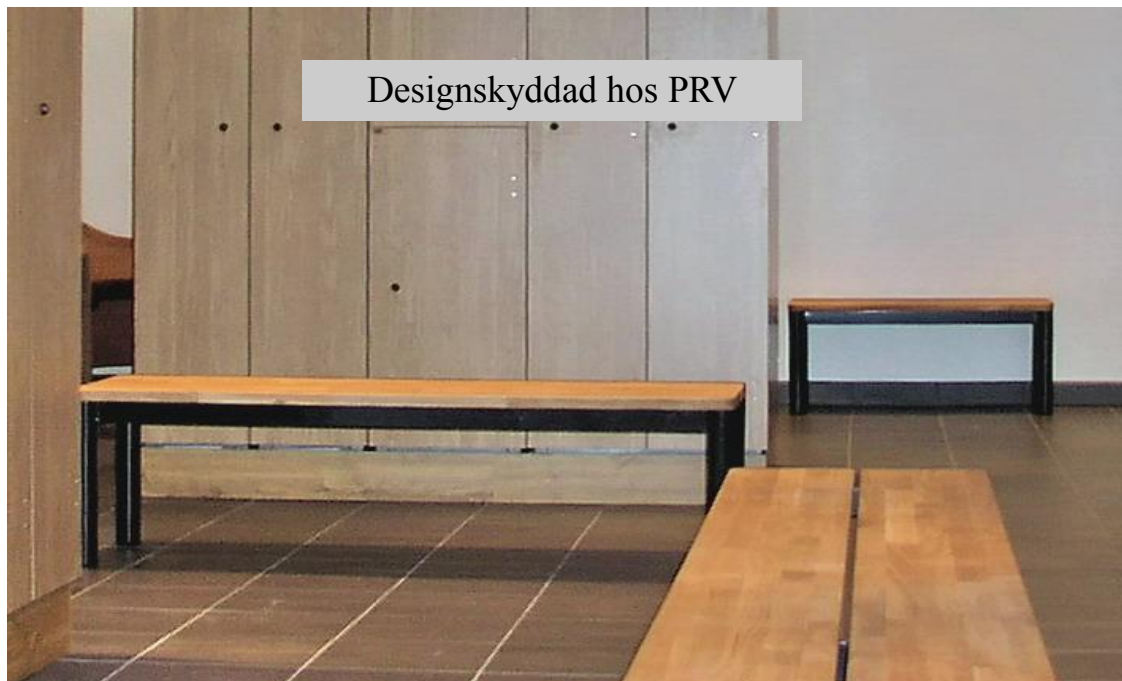

# Bänk Elit Studio

WWW.TPG-Inredningar.se

Elegant sittbänk som är extremt stadig samtidigt som den ger ett mycket lätt intryck. Stommen är helsvetsad och pulverlackad i en diskret mörkgå kulör. Bänken kan utrustas med oljad eller lackad sittbräda i 30mm stavlimmad ek eller högtryckslaminat limmat på MDF/Board. Vår studiobänk passar lika bra i omklädningsrummet som i den elegantaste foajé. Bänken finns i längd 1000, 1500 och 2000mm som standard men kan även beställas i andra längder. Finns även som ”Studio light” med mindre kraftigt underrede och tunnare sits.