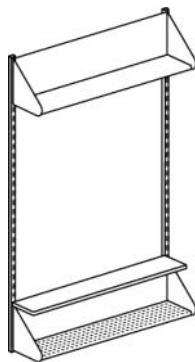

Komb H
-Hatthylla
-Skohylla
-Sittbänk
-Väggskenor

900mm:2079 Kr
600 " :2948 "