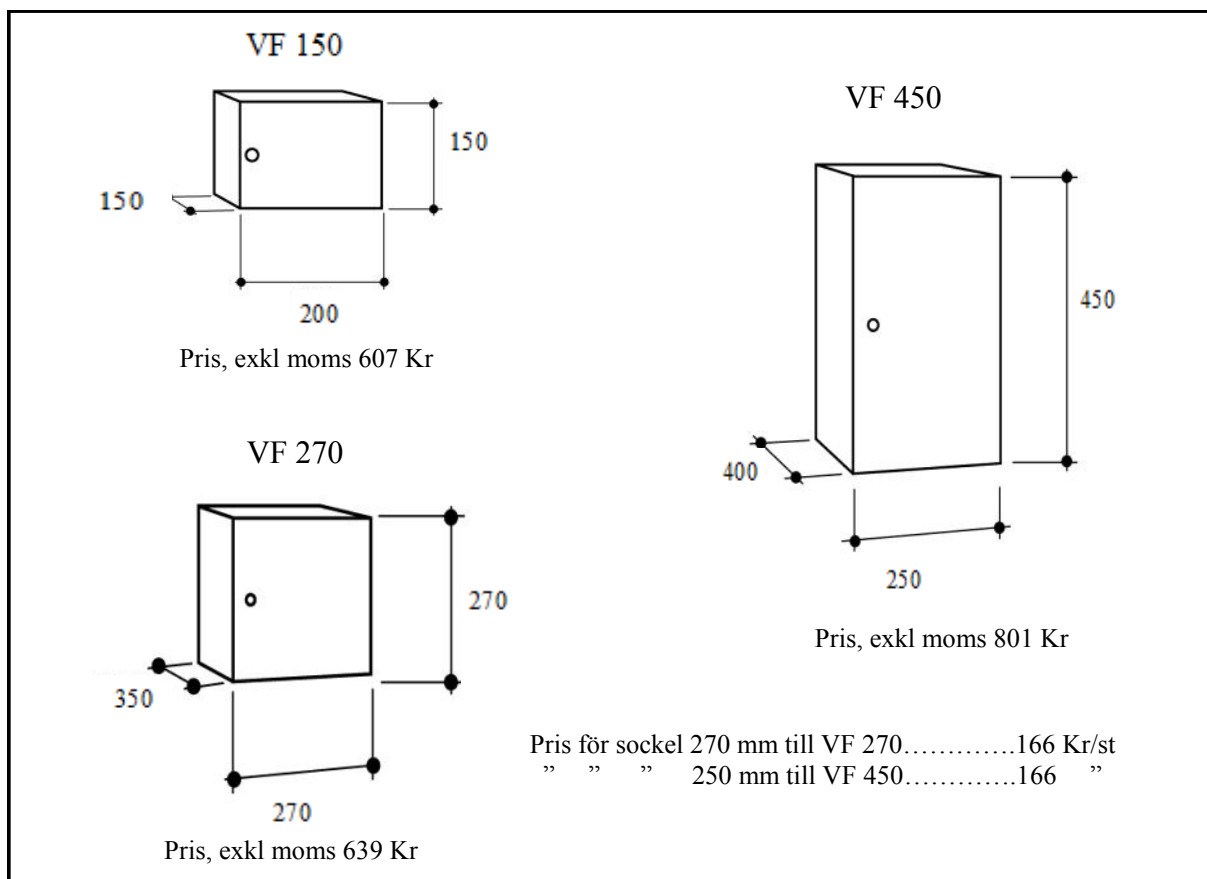

Avgår för hänglåslinka istället för Assa Cylinderlås
Tillkommer för myntlås höger med returränna
Nummerdekal, svart med vita siffror, valfri numrering

92 Kr/ dörr
432 " "
20 " "

Försäljningskontor Gävle tel 026-511131 fax 026-511132 lennart@tunnplat.se
Jönköping tel 036-49930 fax 036-434 15 hans@tunnplat.se
Lycksele tel 070-5125174 ake@tunnplat.se