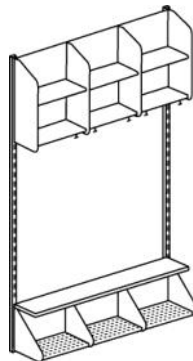

900mm:2079 Kr  
600 " :1713 "

**Komb C**  
-Kapphylla  
-Skohylla m  
mellanvägg  
-Sittbänk  
-Väggskenor

900mm:2569 Kr  
600 " :2091 "

**Komb D**  
-Kapphylla  
-Skohylla  
-Sittbänk  
-Väggskenor

900mm:2495 Kr  
600 " :2054 "