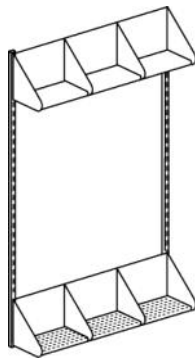

900mm:2079 Kr  
600 " :1713 "

**Komb C**  
-Kapphylla  
-Skohylla m  
mellanvägg  
-Sittbänk  
-Väggskenor

900mm:2569 Kr  
600 " :2091 "

**Komb D**  
-Kapphylla  
-Skohylla  
-Sittbänk  
-Väggskenor

900mm:2495 Kr  
600 " :2054 "