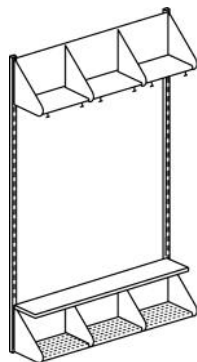

Komb G
-Hatthylla m
mellanvägg
-Skohylla m
mellanvägg
-Sittbänk
-Väggskenor

900mm:2208 Kr
600 " :1860 "