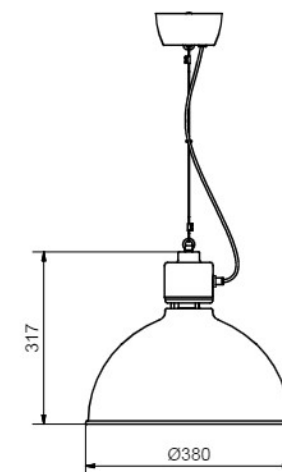

**3 269.00**

**BELID LIGHTING GROUP.**

Socket	E27
Class	KL I
IP Class	20
Max watt	75
Kelvin	-
Height	317
Width	-
Length	-
Diameter	380
Lumen	-
Cable color	SVART
Cable length	3
Dimable	JA

**17**