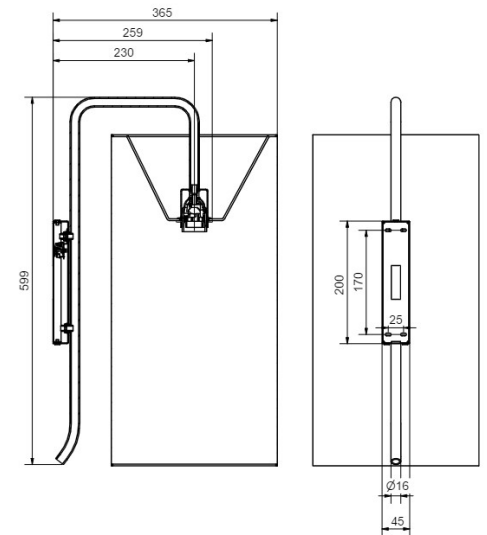

Socket	E27
Class	KL I
IP Class	20
Max watt	20
Kelvin	-
Height	599
Width	270
Length	-
Diameter	-
Lumen	-
Cable color	-
Cable lenght	-
Dimable	JA