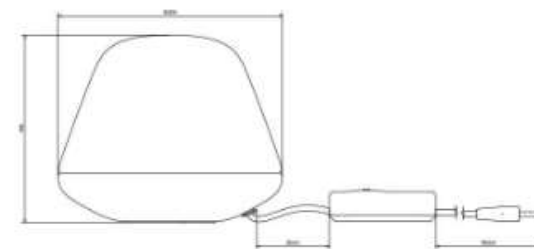

BELID LIGHTING GROUP.

herstal

Socket	E27
Class	KL II
IP Class	20
Max watt	10
Kelvin	-
Height	168
Width	-
Length	-
Diameter	200
Lumen	-
Cable color	SVART
Cable length	2.3
Dimable	JA