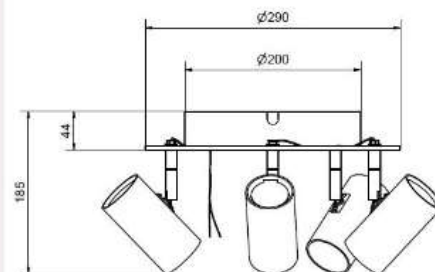

## Tyson Spotlight 5

- **Art.no**
- 6834068-0129137000-875401 Vitstruktur **4 561.00**
- 6834086-0129137000-875401 Svartstruktur **4 561.00**

BELID LIGHTING GROUP.

Socket	GU10
Class	KL II
IP Class	20
Max watt	8
Kelvin	-
Height	185
Width	-
Length	-
Diameter	290
Lumen	-
Cable color	-
Cable length	-
Dimable	JA