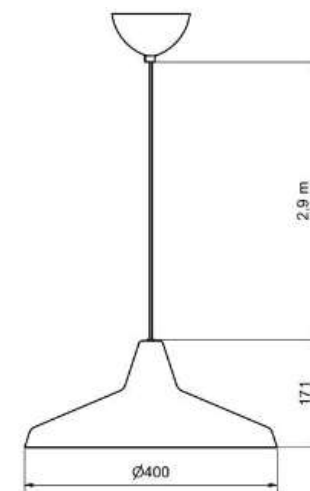

## Price SEK

- 1 621.00
- 1 621.00
- 1 621.00
- 1 621.00

BELID LIGHTING GROUP.

Socket	E27
Class	KL II
IP Class	20
Max watt	40
Kelvin	-
Height	171
Width	-
Length	-
Diameter	400
Lumen	-
Cable color	SVART
Cable lenght	2.9
Dimable	JA