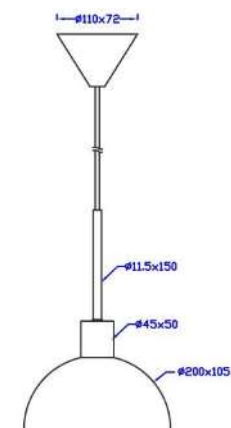

## Price SEK

829.00  
829.00  
829.00

Socket	E14
Class	KL II
IP Class	20
Max watt	40
Kelvin	-
Height	-
Width	-
Length	-
Diameter	200
Lumen	-
Cable color	VIT
Cable length	2.5
Dimable	JA

BELID LIGHTING GROUP.