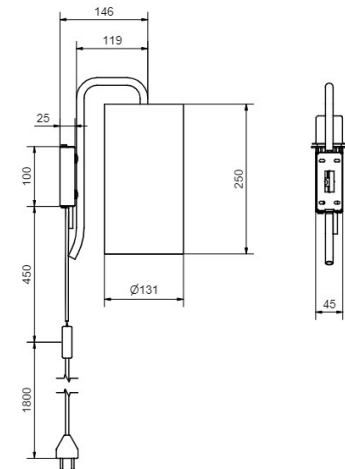

BELID LIGHTING GROUP.

95