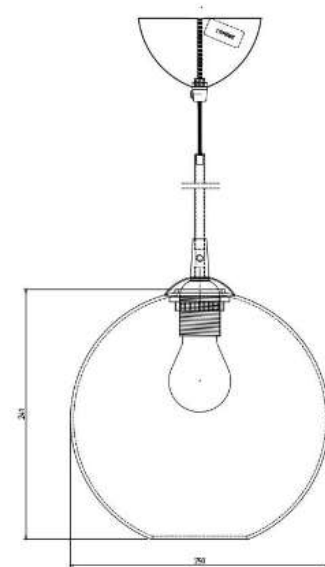

## Price SEK

1 541.00

Socket	E27
Class	KL II
IP Class	20
Max watt	60
Kelvin	-
Height	241
Width	-
Length	-
Diameter	250
Lumen	-
Cable color	SVART
Cable length	3
Dimable	JA

BELID LIGHTING GROUP.

# Capo Ø300

- **Art.no**
- 126486389-0129162000-875301      Svart/opal      **Price SEK**      **1 845.00**

BELID LIGHTING GROUP.

Socket	E27
Class	KL II
IP Class	20
Max watt	60
Kelvin	-
Height	294
Width	-
Length	-
Diameter	300
Lumen	-
Cable color	SVART
Cable length	3
Dimable	JA