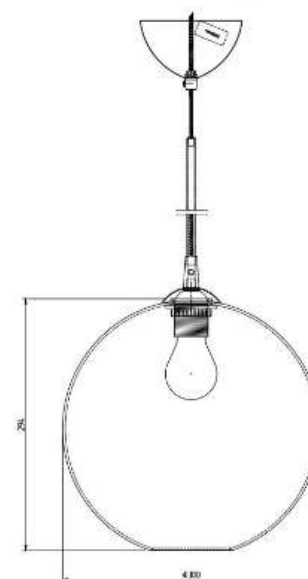

## Price SEK

1 541.00

Socket	E27
Class	KL II
IP Class	20
Max watt	60
Kelvin	-
Height	241
Width	-
Length	-
Diameter	250
Lumen	-
Cable color	SVART
Cable length	3
Dimable	JA

BELID LIGHTING GROUP.

# Capo Ø300

- **Art.no**
- 126486389-0129162000-875301      Svart/opal      **Price SEK**      **1 845.00**

BELID LIGHTING GROUP.

Socket	E27
Class	KL II
IP Class	20
Max watt	60
Kelvin	-
Height	294
Width	-
Length	-
Diameter	300
Lumen	-
Cable color	SVART
Cable length	3
Dimable	JA