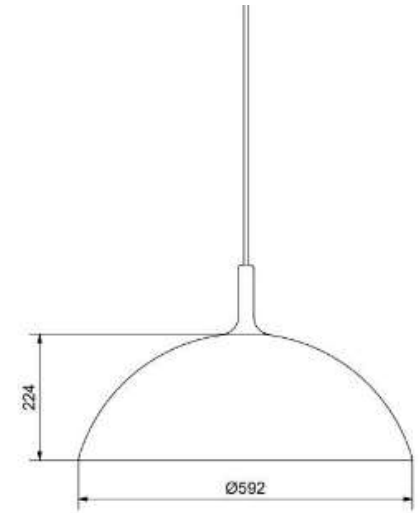

Socket	E27
Class	KL II
IP Class	20
Max watt	20
Kelvin	-
Height	224
Width	-
Length	-
Diameter	592
Lumen	-
Cable color	VIT
Cable length	3
Dimable	JA

BELID LIGHTING GROUP.

herstal