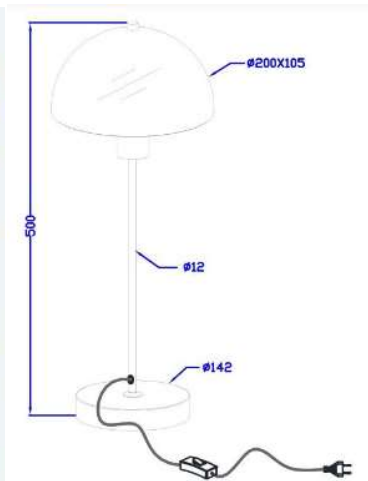

# herstal

Socket	E14
Class	KL II
IP Class	20
Max watt	40
Kelvin	-
Height	500
Width	-
Length	-
Diameter	195
Lumen	-
Cable color	VIT
Cable length	2
Dimable	NEJ