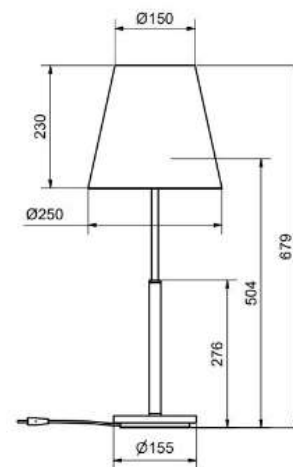

# Costello

- Art.no
- 406936-9067252-0129162000

Vit

Price SEK

2 101.00

Socket	
Class	KL II
IP Class	20
Max watt	-
Kelvin	-
Height	-
Width	-
Length	-
Diameter	250
Lumen	-
Cable color	VIT
Cable lenght	-
Dimable	