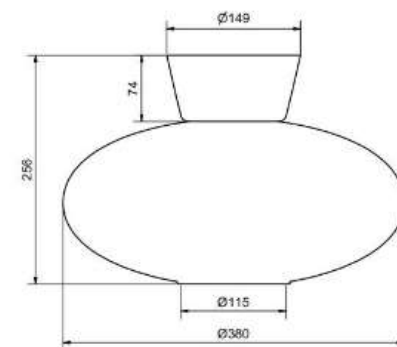

# Bullo plafond XL

BELID LIGHTING GROUP.

• Art.no		Price SEK
• 226507389-0129162000-875401	Svart	2 741.00
• 226511389-0129162000-875401	Alum.	2 821.00
• 226510389-0129162000-875401	Mässing	2 917.00

Socket	E27
Class	KL I
IP Class	21
Max watt	60
Kelvin	-
Height	256
Width	-
Length	-
Diameter	380
Lumen	-
Cable color	-
Cable lenght	-
Dimable	JA