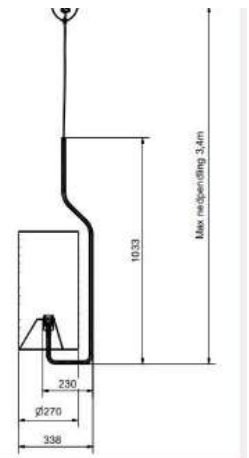

Socket	E27
Class	KL II
IP Class	20
Max watt	20
Kelvin	-
Height	1033
Width	-
Length	-
Diameter	338
Lumen	-
Cable color	SVART
Cable lenght	2.4
Dimable	JA

BELID LIGHTING GROUP.