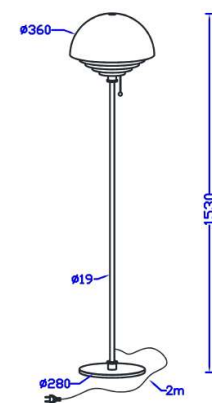

Socket	E27
Class	KL II
IP Class	20
Max watt	60
Kelvin	-
Height	1500
Width	-
Length	-
Diameter	360
Lumen	-
Cable color	VIT
Cable lenght	2
Dimable	NEJ

BELID LIGHTING GROUP.

herstal