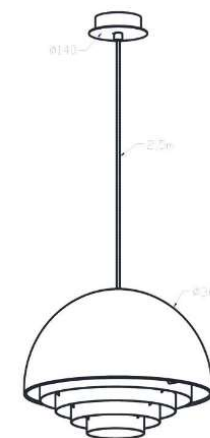

Socket	E27
Class	KL II
IP Class	20
Max watt	60
Kelvin	-
Height	245
Width	-
Length	-
Diameter	360
Lumen	-
Cable color	VIT
Cable lenght	2.5
Dimable	JA

BELID LIGHTING GROUP.

herstal