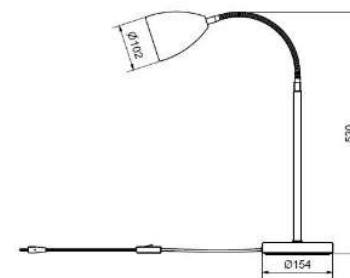

BELID LIGHTING GROUP.

64

//