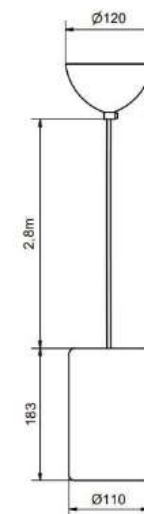

# Porto M

- Art.no
- 174286180-0129174000-875401

Price SEK  
4 021.00

Socket	E27
Class	KL II
IP Class	20
Max watt	10
Kelvin	-
Height	233
Width	-
Length	-
Diameter	140
Lumen	-
Cable color	SVART
Cable lenght	2.8
Dimable	JA