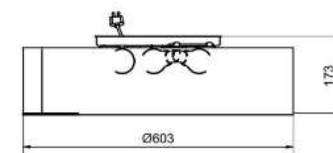

Socket	3XE27
Class	KL I
IP Class	20
Max watt	60
Kelvin	-
Height	173
Width	-
Length	-
Diameter	603
Lumen	-
Cable color	-
Cable lenght	-
Dimable	JA

50