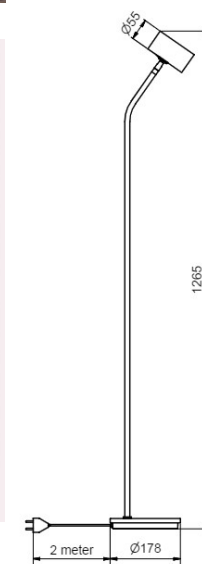

Socket	GU10
Class	KL II
IP Class	20
Max watt	10
Kelvin	-
Height	1270
Width	-
Length	-
Diameter	178
Lumen	-
Cable color	SVART
Cable length	2
Dimable	NEJ