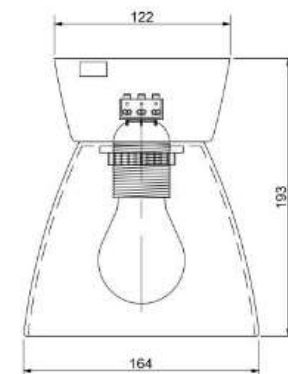

BELID LIGHTING GROUP.

Socket	E27
Class	KL I
IP Class	21
Max watt	60
Kelvin	-
Height	193
Width	-
Length	-
Diameter	165
Lumen	-
Cable color	-
Cable lenght	-
Dimable	JA