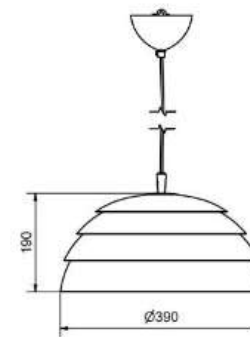

# Covetto

- Art.no
- 102336-0129162000-875401

Price SEK

2 565.00

BELID LIGHTING GROUP.

Socket	E27
Class	KL II
IP Class	20
Max watt	75
Kelvin	-
Height	190
Width	-
Length	-
Diameter	390
Lumen	-
Cable color	VIT
Cable lenght	3
Dimable	JA