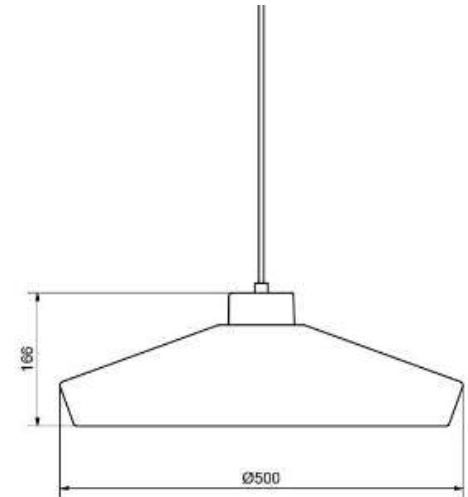

Edge L

- **Art.no**
- HB1820036-0129162000-875401 Vit
- HB1820007-0129162000-875401 Svart

Price SEK

3 013.00

3 013.00

Socket	E27
Class	KL II
IP Class	20
Max watt	-
Kelvin	-
Height	170
Width	-
Length	-
Diameter	500
Lumen	-
Cable color	VIT
Cable lenght	2.8
Dimable	JA

BELID LIGHTING GROUP.

herstal

//

31