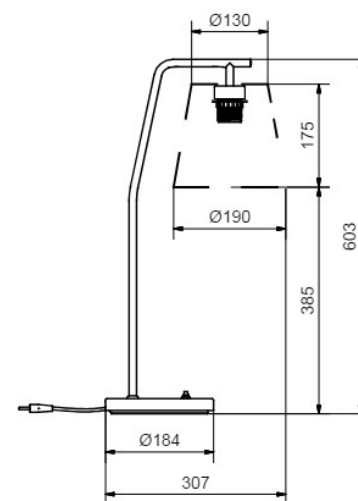

# Valiant

- Art.no
- 408007-9752249-0129162000

Svart

Price SEK

2 405.00

BELID LIGHTING GROUP.

Socket	E27
Class	KL II
IP Class	20
Max watt	40
Kelvin	-
Height	603
Width	307
Length	-
Diameter	-
Lumen	-
Cable color	SVART
Cable lenght	3
Dimable	NEJ