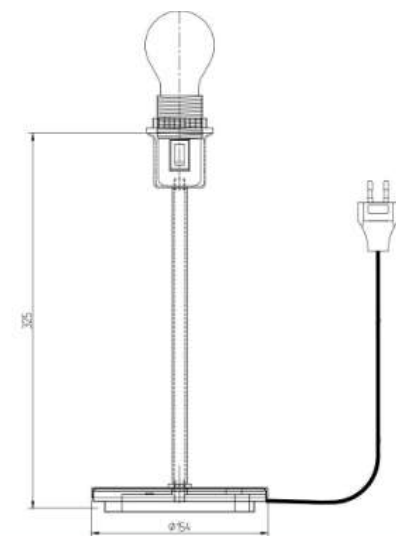

**1 847.00**

BELID LIGHTING GROUP.

Socket	E27
Class	KL II
IP Class	20
Max watt	60
Kelvin	-
Height	500
Width	-
Length	-
Diameter	190
Lumen	-
Cable color	SVART
Cable lenght	3
Dimable	NEJ

59