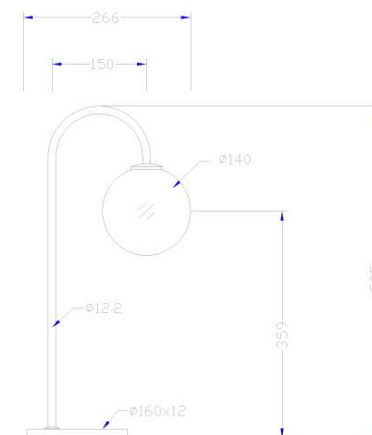

# herstal

Socket	G9
Class	KL II
IP Class	20
Max watt	5
Kelvin	-
Height	525
Width	160
Length	-
Diameter	-
Lumen	-
Cable color	SVART
Cable lenght	1.5
Dimable	JA