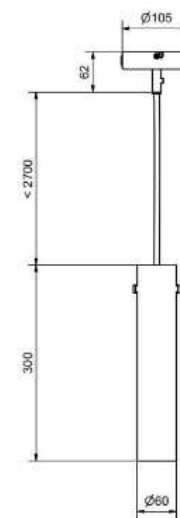

## Price SEK

2.181.00

2 181.00

BELID LIGHTING GROUP.

Socket	GU10
Class	KL I
IP Class	20
Max watt	10
Kelvin	-
Height	300
Width	-
Length	-
Diameter	60
Lumen	-
Cable color	SVART
Cable lenght	2.6
Dimable	JA