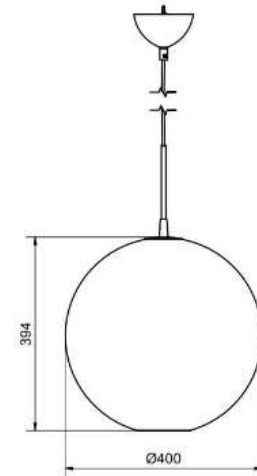

# Capo Ø400

- **Art.no**
- 128586389-0129162000-875401      Svart/opal      **Price SEK**  
**3 797.00**

BELID LIGHTING GROUP.

Socket	E27
Class	KL I
IP Class	20
Max watt	75
Kelvin	-
Height	394
Width	-
Length	-
Diameter	400
Lumen	-
Cable color	SVART
Cable lenght	3
Dimable	JA

# Ceres

- **Art.no**
- 1563202389-0129162000-875401      Opal/sand      **Price SEK**  
**5 317.00**

Socket	E27
Class	KL I
IP Class	20
Max watt	25
Kelvin	-
Height	438
Width	-
Length	-
Diameter	400
Lumen	-
Cable color	VIT
Cable length	2.7
Dimable	JA