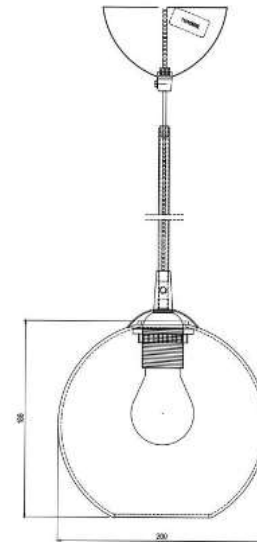

# Capo Ø200

- Art.no
- 126086389-0129162000-875401

Svart/opal

Price SEK

1 493.00

Socket	E27
Class	KL II
IP Class	20
Max watt	60
Kelvin	-
Height	188
Width	-
Length	-
Diameter	200
Lumen	-
Cable color	SVART
Cable length	3
Dimable	JA