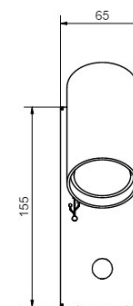

# Tyson USB höger

- **Art.no**
- 50796824-0129137000 Vitstruktur
- 507908624-0129137000 Svartstruktur