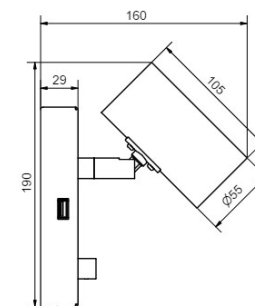

# Tyson USB höger

- **Art.no**
- 50796824-0129137000 Vitstruktur
- 507908624-0129137000 Svartstruktur