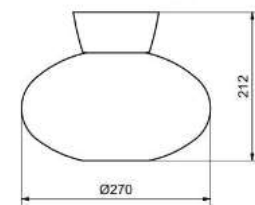

# Bullo plafond

Art.no		Price SEK
223607389-0129162000-875401	Svart	1 621.00
223611389-0129162000-875401	Alum.	1 717.00
223610389-0129162000-875401	Mässing	1 813.00

BELID LIGHTING GROUP.

Socket	E27
Class	KL I
IP Class	21
Max watt	60
Kelvin	-
Height	212
Width	-
Length	-
Diameter	270
Lumen	-
Cable color	-
Cable lenght	-
Dimable	JA