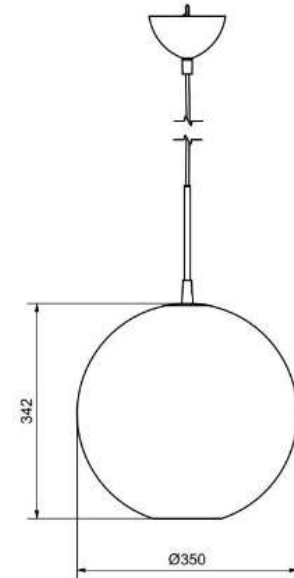

# Capo Ø350

- **Art.no** **Price SEK**
- 128486389-0129162000-875401 Svart/opal **2 917.00**

BELID LIGHTING GROUP.

Socket	E27
Class	KL I
IP Class	20
Max watt	75
Kelvin	-
Height	342
Width	-
Length	-
Diameter	350
Lumen	-
Cable color	SVART
Cable lenght	3
Dimable	JA