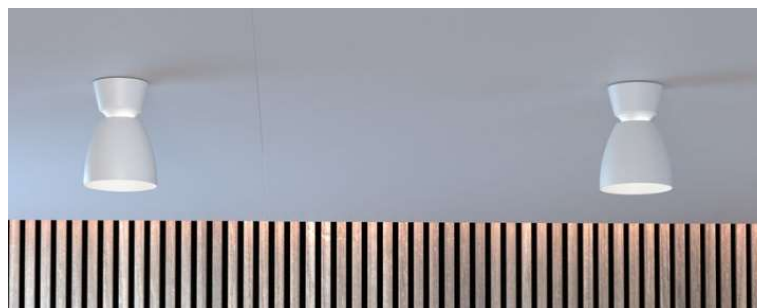

Anemon plafond

Art.no		Price SEK
202107-0129162000-875401	Svart	1 413.00
202136-0129162000-875401	Vit	1 413.00
2021155-0129162000-875401	Grå oxide	1 541.00