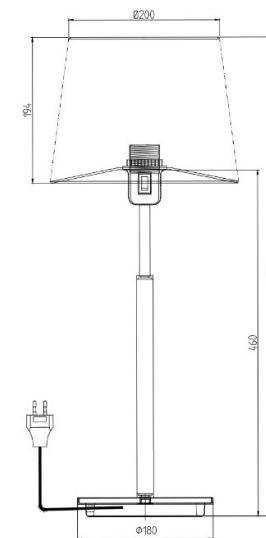

2 325.00

BELID LIGHTING GROUP.

Socket	E27
Class	KL II
IP Class	20
Max watt	75
Kelvin	-
Height	637
Width	-
Length	-
Diameter	250
Lumen	-
Cable color	SVART
Cable length	3
Dimable	NEJ

61

//