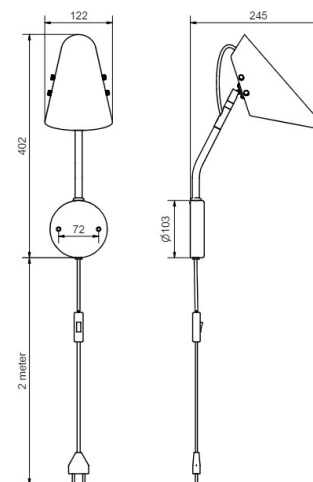

Socket	E27
Class	KL II
IP Class	20
Max watt	42
Kelvin	-
Height	402
Width	-
Length	-
Diameter	-
Lumen	-
Cable color	SVART
Cable length	2
Dimable	NEJ