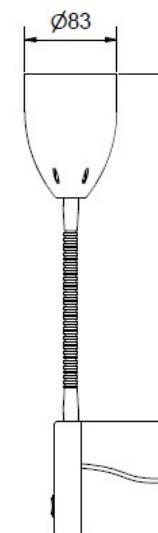

Socket	E14
Class	KL II
IP Class	20
Max watt	40
Kelvin	-
Height	-
Width	-
Length	-
Diameter	-
Lumen	-
Cable color	SVART
Cable length	2.2
Dimable	NEJ