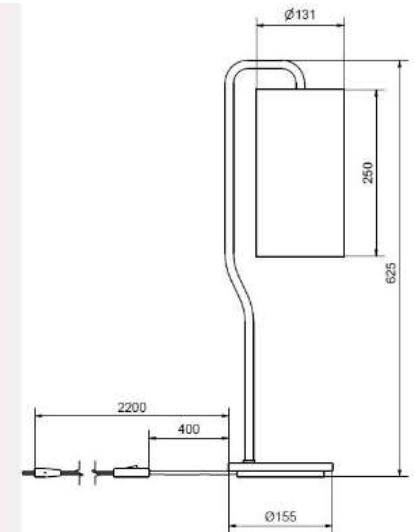

BELID LIGHTING GROUP.

Socket	E27
Class	KL II
IP Class	20
Max watt	20
Kelvin	-
Height	625
Width	-
Length	-
Diameter	155
Lumen	-
Cable color	SVART
Cable lenght	2.2
Dimable	NEJ