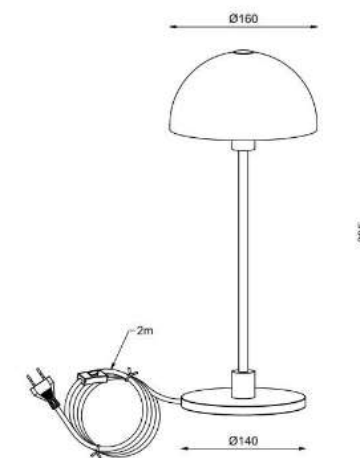

Socket	G9
Class	KL II
IP Class	20
Max watt	33
Kelvin	-
Height	395
Width	-
Length	-
Diameter	160
Lumen	-
Cable color	VIT
Cable lenght	2
Dimable	NEJ