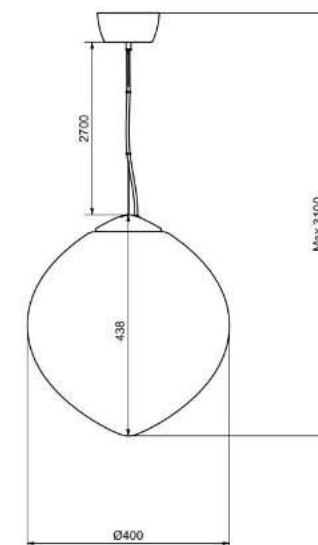

Socket	E27
Class	KL I
IP Class	20
Max watt	25
Kelvin	-
Height	438
Width	-
Length	-
Diameter	400
Lumen	-
Cable color	VIT
Cable length	2.7
Dimable	JA