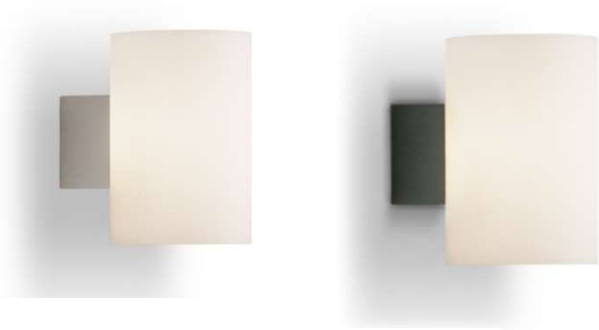

Evoke Large

- **Art.no**

- HB03036140620-0129155000 Vit
- HB03036141206 -0129155000 Antracit
- HB3036140105-0129155000 Satin brass

- **Price SEK**

- **798.00**
- **798.00**
- **894.00**

BELID LIGHTING GROUP.

herstal

Socket	E14
Class	KL II
IP Class	20
Max watt	40
Kelvin	-
Height	180
Width	-
Length	-
Diameter	120
Lumen	-
Cable color	VIT
Cable lenght	2
Dimable	NEJ

103

//