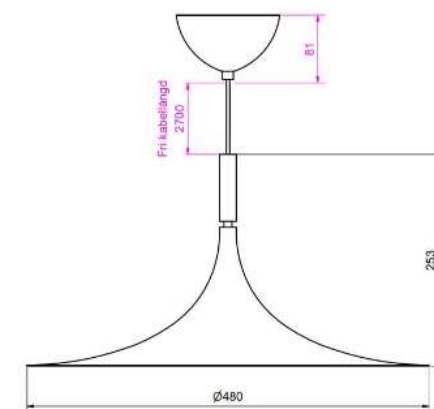

# True

Art.no		Price SEK
152707-0129162000-875401	Svart	2 293.00
152736-0129162000-875401	Vit	2 293.00
152710-0129162000-875401	Mässing	2 469.00

BELID LIGHTING GROUP.

Socket	E27
Class	KL II
IP Class	20
Max watt	40
Kelvin	-
Height	253
Width	-
Length	-
Diameter	480
Lumen	-
Cable color	VIT
Cable length	2.7
Dimable	JA

# Tulip

- **Art.no**

- 130936-0129162000-875401

Vit

- **Price SEK**

10 625.00

Socket	E27
Class	KL I
IP Class	20
Max watt	30
Kelvin	-
Height	431
Width	-
Length	-
Diameter	396
Lumen	-
Cable color	VIT
Cable length	3
Dimable	JA