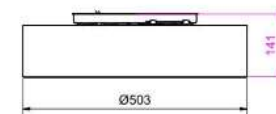

Socket	3XE27
Class	KL I
IP Class	20
Max watt	60
Kelvin	-
Height	141
Width	-
Length	-
Diameter	503
Lumen	-
Cable color	-
Cable lenght	-
Dimable	JA

248 Nature linen