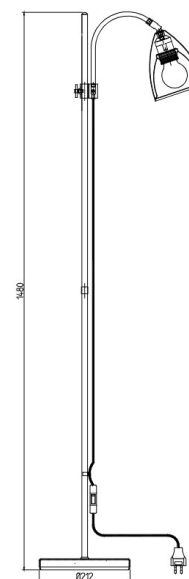

# Sway

- **Art.no**

- 302307-0129162000 Svart

- 302336-0129162000 Vit

- **Price SEK**

- 2 502.00

- 2 502.00

Socket	E27
Class	KL II
IP Class	20
Max watt	60
Kelvin	-
Height	1480
Width	-
Length	-
Diameter	-
Lumen	-
Cable color	SVART
Cable lenght	2.5
Dimable	NEJ