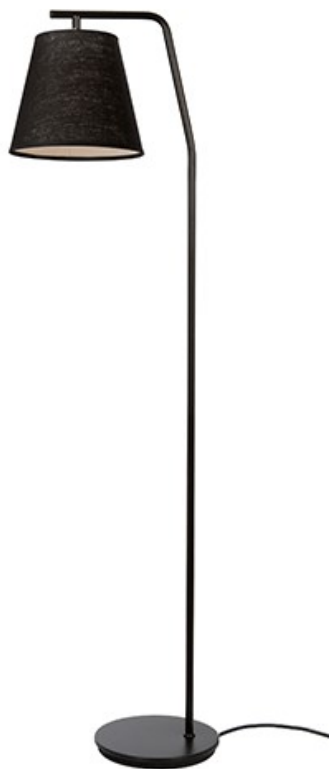

# Valiant

- Art.no
- 308007-9759249-0129162000

Svart

Price SEK

3 301.00

Socket	E27
Class	KL II
IP Class	20
Max watt	40
Kelvin	-
Height	1498
Width	327
Length	-
Diameter	-
Lumen	-
Cable color	SVART
Cable length	3
Dimable	NEJ