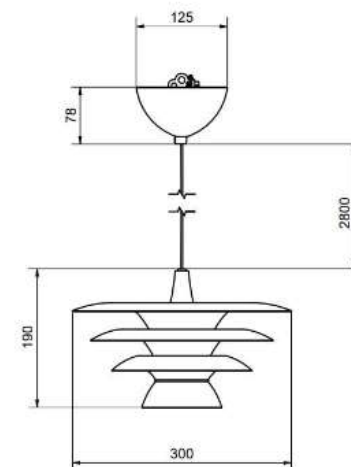

## Price SEK

- 3 677.00
- 3 149.00
- 3 245.00

BELID LIGHTING GROUP.

Socket	E14
Class	KL II
IP Class	20
Max watt	10
Kelvin	-
Height	190
Width	-
Length	-
Diameter	300
Lumen	-
Cable color	SVART
Cable lenght	2.8
Dimable	JA