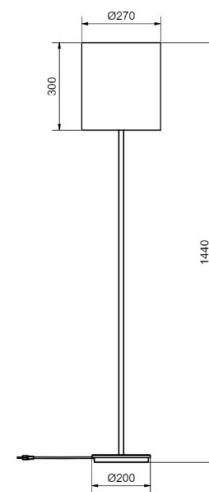

Socket	E27
Class	KL II
IP Class	20
Max watt	75
Kelvin	-
Height	1440
Width	-
Length	-
Diameter	200
Lumen	-
Cable color	SVART
Cable length	4
Dimable	NEJ