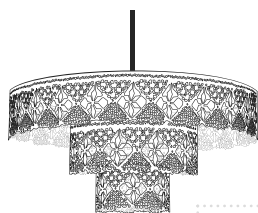

Art. Nr.	Utförande	Exkl. moms	Inkl. moms
GLA63Pw3	Ljuskrona 63+32+19, vitlackerad stål, transparent sladd, vajerupphäng och takkopp i stål.	13 453	16 816

GLASGOW design David Taylor 2006

Bordlampa av aluminium, svart, röd eller vitlackerad. Svart textilkädd sladd med strömbrytare.

	Total höjd	Djup/Bredd	Höjd skärm	Ljuskälla	Sladd
Bordlampa	460	160/180	460	0,4-3,5-7W led E27 glob ø100 dimbar 3 steg	4000