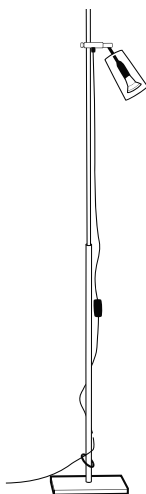

Art. Nr.	Utförande	Exkl. moms	Inkl. moms
MAN16T1c	Bordlampa 16, klart glas	3 208	4 009
MAN16T1f	Bordlampa 16, frostat horisontellt band, ledad	3 208	4 009
MAN16T1s	Bordlampa 16, frostade vertikala ränder, ledad	3 208	4 009