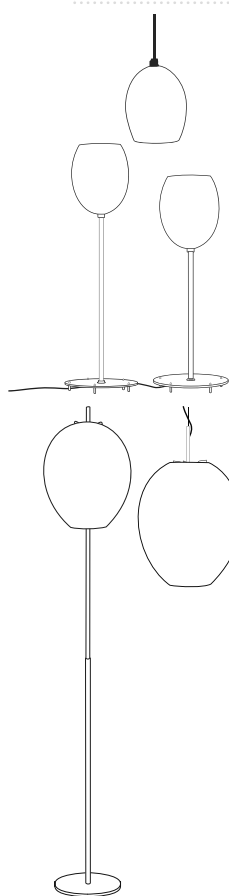

EGG design Gunnel Svensson 1995

Äggformad pendel och golvlampa. Skärm i vitt opalglas. Pendel 40 har wireupphäng i rostfritt stål. Pendel 40 kan också levereras med pendelrör.

Golvlampa 40 har gjuten svart fot. Hög- och sänkbar stång i rostfritt stål. Svart sladd med strömbrytare och EURkontakt. Bordlampa Eggrad. Svart sladd med strömbrytare och EURkontakt.

	Total höjd	Max ø	Höjd skärm	Ljuskälla	Sladd
Pendel 13		100		2W led E14	4000
Bordlampa 40	400	140	130	2W led E14	2000
Bordlampa 49	490	140	130	2W led E14	2000
Pendel 40	1600	300	400	2 x 7W led E27 1 x 6W led R63 E27 dimbar	1500 upphäng
Golvlampa 40	1930	300	400	3 x 7W led E27 dimbar	1800

Art. Nr.	Utförande	Exkl. moms	Inkl. moms
EGG13Pw	Pendel 13, vitt opalglas, svart sladd	1 117	1 396

Art. Nr.	Utförande	Exkl. moms	Inkl. moms
EGG13T40w	Bordlampa 13, höjd 40, vitt opalglas, svart sladd	1 692	2 117
EGG13T49w	Bordlampa 13, höjd 49, vitt opalglas, svart sladd	1 692	2 117

Art. Nr.	Utförande	Exkl. moms	Inkl. moms
EGG40Pw	Pendel 40, vitt opalglas, svart sladd, wireupphäng. Vit cable Cup.	4 360	5 450

Art. Nr.	Utförande	Exkl. moms	Inkl. moms
EGG40Fw	Golvlampa 40, vitt opalglas, svart sladd och strömbrytare	6 011	7 514