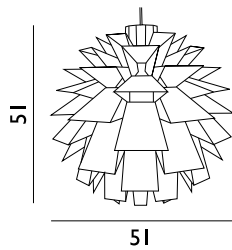

42

Norm 69 Lamp Small

Colli: 6
 Size & Weight: H: 42 x Ø: 42 cm - 0,6 kg
 Packing: Gift Box - H: 4 x L: 33,5 x D: 26 cm - 0,8 kg
 Colli Box: H: 27 x L: 34 x D: 27 cm - 5,4 kg
 M3: 0,0248
 Material: Lamp Shade Foil
 Light Source: Low-energy 9 Watt bulbs are recommended.

Contract Price
 SEK 912,00

501002
 White

18% rabatt ska dras av på angivna priser

Norm 69 Lamp Large

Colli: 6
 Size & Weight: H: 51 x Ø: 51 cm - 1,1 kg
 Packing: Gift Box - H: 27 x L: 34 x D: 27 cm - 1,3 kg
 Colli Box: H: 27 x L: 34 x D: 27 cm - 6,8 kg
 M3: 0,0248
 Material: Lamp Shade Foil
 Light Source: Low-energy 9 Watt bulbs are recommended.