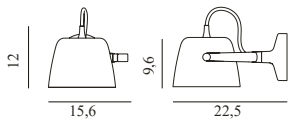

Contract Price
 SEK 4.456,00

607854
Aluminum

607855
Black

607856
White

18% rabatt ska dras av på angivna priser

Tub Wall Lamp EU

Colli: 1
Size & Weight: H: 9,6 x L: 22,5 x Ø: 13,2 cm - 0,7 kg
Packing: Brown Box - H: 22 x L: 30 x D: 22 cm - 1,4 kg
Material: Lacquered or powder coated aluminum
Color: Brushed aluminum, Black, White
Light Source: 2 pcs. G9 4W 240V LED bulbs recommended.