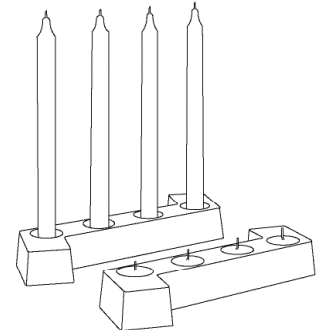

ADVENT CANDLE HOLDER

Design | Stina Sandwall

Art no	Colour	HxWxL	Brutto exkl.moms	Rek. Brutto inkl. moms
29041005	○ White	4x14x36 cm	452 SEK	565 SEK
29041105	● Red	4x14x36 cm	452 SEK	565 SEK
29041305	● Antracit	4x14x36 cm	452 SEK	565 SEK