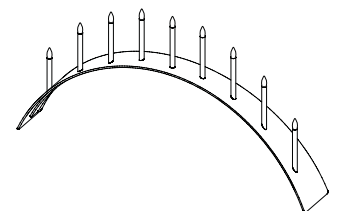

SPICA BOW 9 LIGHT

Design | Stina Sandwall

Art no	Colour	HxWxD	Brutto exkl.moms	Rek. Brutto inkl. moms
29161005L	○ White LED	40x80x9 cm	2380 SEK	2975 SEK
29161305L	● Grey LED	40x80x9 cm	2380 SEK	2975 SEK