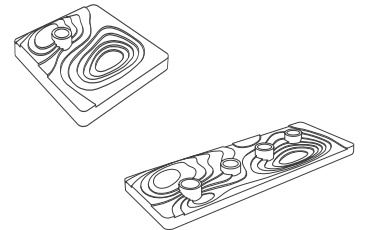

ADVENT CANDLE HOLDER

Design | Stina Sandwall

Art no	Colour	HxWxL	Brutto exkl.moms	Rek. Brutto inkl. moms
29041005	○ White	4x14x36 cm	452 SEK	565 SEK
29041105	● Red	4x14x36 cm	452 SEK	565 SEK
29041305	● Antracit	4x14x36 cm	452 SEK	565 SEK

SNOWSCAPE 1 & 4

Design | Jesper Ståhl

Art no	Colour	HxWxL	Brutto exkl.moms	Rek. Brutto inkl. moms
29501005	Aluminium White 4		1548 SEK	1935 SEK
29511005	Aluminium White 1		928 SEK	1160 SEK

PUCK

Design | SMD