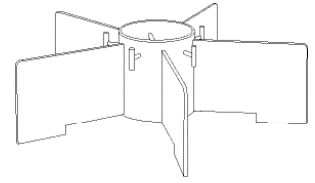

TURBIN CHRISTMAS TREE STAND

Design | Stina Sandwall

Art no	Colour	ØxH	Brutto exkl.moms	Rek. Brutto inkl. moms
29011005	○ White	48x14,5 cm	1340 SEK	1675 SEK
29011105	● Red	48x14,5 cm	1340 SEK	1675 SEK
29011305	● Anthracite	48x14,5 cm	1340 SEK	1675 SEK
29031005	○ White	60x19 cm	2116 SEK	2645 SEK
29031305	● Anthracite	60x19 cm	2116 SEK	2645 SEK