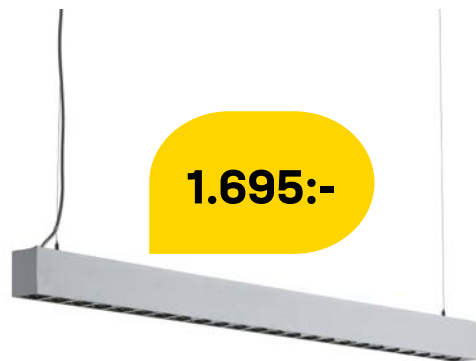

1.695:-

TAKLAMPAN SIRIUS

Dimbar taklampa i stilren och mycket slimmad design med miljövänlig LED-belysning. Lampan är perfekt som kontorsbelysning men passar även bra i andra miljöer. Kan även Dali-styras. Höjd: 75 mm. Bredd: 1200 mm. Djup: 56 mm. Material: Metall. IP-klass: IP40. Ljuskälla: Dimbar LED. Ljuskälla inkluderad: Ja. Lumen: 5150 Lm. Maxeffekt: 50 W. Färg: Vit.

Taklampa [38333] 1.695:-