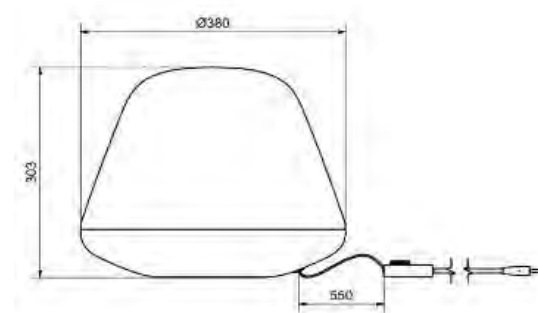

//

7% rabatt ska dras av på angivna priser

Bloom Large

- Art.no
- HV462120718-0129162000
- HV462119218-0129162000

	Price SEK
Silvergrå	3 478.00
Mässing	3 478.00

BELID LIGHTING GROUP.

herstal

Socket	E27
Class	KL II
IP Class	20
Max watt	10
Kelvin	-
Height	303
Width	-
Length	-
Diameter	380
Lumen	-
Cable color	SVART
Cable length	2.3
Dimable	JA
Light source included	No