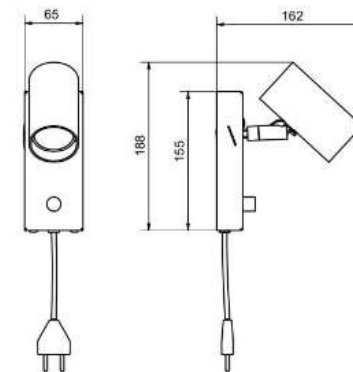

Socket	GU10
Class	KL II
IP Class	20
Max watt	8
Kelvin	-
Height	155
Width	65
Length	-
Diameter	-
Lumen	-
Cable color	SVART
Cable length	2.9
Dimable	JA