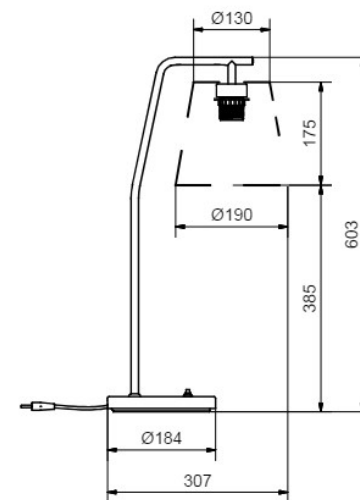

Svart

Price SEK

2 405.00

BELID LIGHTING GROUP.

Socket	E27
Class	KL II
IP Class	20
Max watt	40
Kelvin	-
Height	603
Width	307
Length	-
Diameter	-
Lumen	-
Cable color	SVART
Cable lenght	3
Dimable	NEJ

//

7% rabatt ska dras av på angivna priser