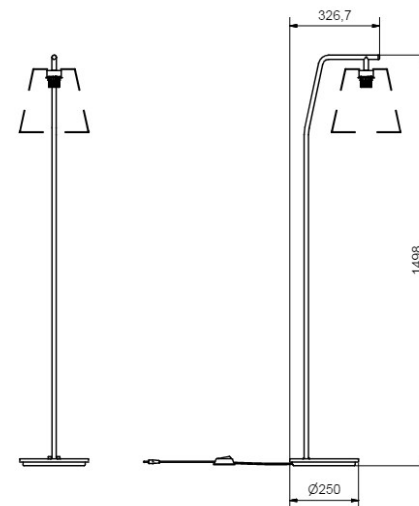

Socket	E27
Class	KL II
IP Class	20
Max watt	40
Kelvin	-
Height	1498
Width	327
Length	-
Diameter	-
Lumen	-
Cable color	SVART
Cable length	3
Dimable	NEJ

BELID LIGHTING GROUP.

//

7% rabatt ska dras av på angivna priser