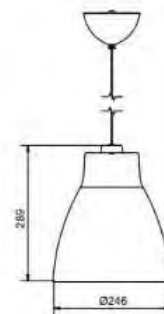

Elisa

BELID LIGHTING GROUP.

Art.no		Price SEK
1122155-0129162000-875401	Grey	2 389.00
112236-0129162000-875401	White	2 021.00
112207-0129162000-875401	Black	2 021.00

Socket	E27
Class	KL II
IP Class	20
Max watt	60
Kelvin	-
Height	296
Width	-
Length	-
Diameter	430
Lumen	-
Cable color	VIT
Cable lenght	1.4
Dimable	JA

BELID LIGHTING GROUP.

Socket	E27
Class	KL II
IP Class	20
Max watt	53
Kelvin	-
Height	266
Width	-
Length	-
Diameter	250
Lumen	-
Cable color	SVART
Cable length	2.9
Dimable	JA

7% rabatt ska dras av på angivna priser