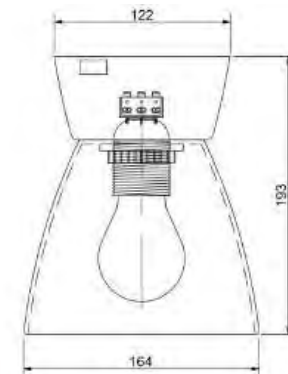

BELID LIGHTING GROUP.

Socket	E27
Class	KL I
IP Class	21
Max watt	60
Kelvin	-
Height	193
Width	-
Length	-
Diameter	165
Lumen	-
Cable color	-
Cable lenght	-
Dimable	JA

7% rabatt ska dras av på angivna priser