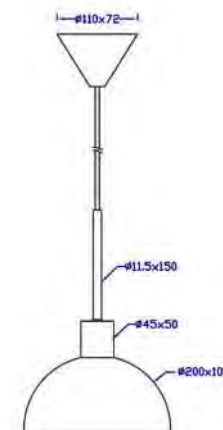

BELID LIGHTING GROUP.

herstal

Socket	E14
Class	KL II
IP Class	20
Max watt	40
Kelvin	-
Height	-
Width	-
Length	-
Diameter	200
Lumen	-
Cable color	VIT
Cable length	2.5
Dimable	JA

//

7% rabatt ska dras av på angivna priser