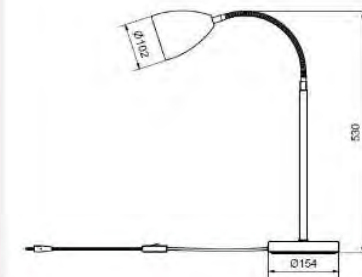

Socket	GU10
Class	KL II
IP Class	20
Max watt	8
Kelvin	-
Height	530
Width	-
Length	-
Diameter	-
Lumen	-
Cable color	SVART
Cable lenght	2.05
Dimable	NEJ