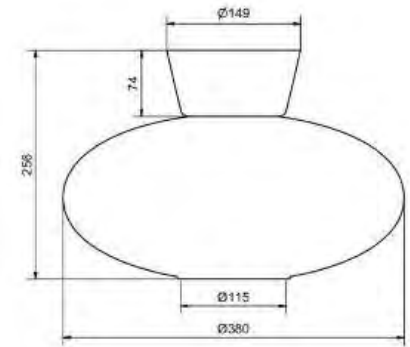

Socket	E27
Class	KL I
IP Class	21
Max watt	60
Kelvin	-
Height	256
Width	-
Length	-
Diameter	380
Lumen	-
Cable color	-
Cable lenght	-
Dimable	JA

//

7% rabatt ska dras av på angivna priser

BELID LIGHTING GROUP.