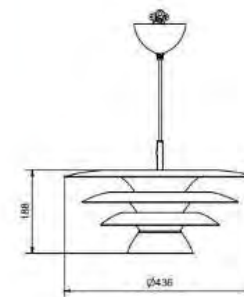

Socket	E27
Class	KL II
IP Class	20
Max watt	75
Kelvin	-
Height	188
Width	-
Length	-
Diameter	436
Lumen	-
Cable color	VIT
Cable length	2.8
Dimable	JA