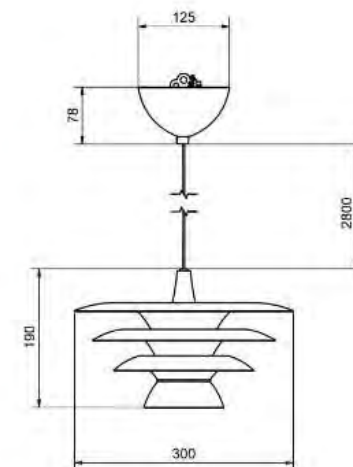

Socket	E14
Class	KL II
IP Class	20
Max watt	10
Kelvin	-
Height	190
Width	-
Length	-
Diameter	300
Lumen	-
Cable color	SVART
Cable lenght	2.8
Dimable	JA

//

7% rabatt ska dras av på angivna priser

DaVinci Ø430