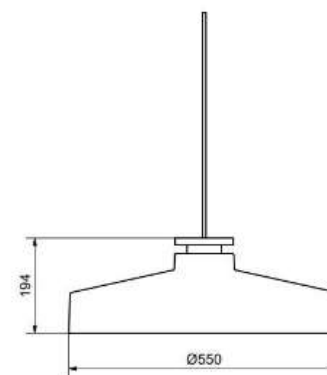

Socket	E27
Class	KL II
IP Class	20
Max watt	23
Kelvin	-
Height	190
Width	-
Length	-
Diameter	550
Lumen	-
Cable color	VIT
Cable lenght	2.8
Dimable	JA

BELID LIGHTING GROUP.

herstal

//

7% rabatt ska dras av på angivna priser