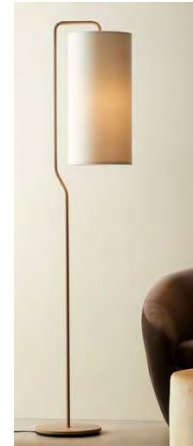

7% rabatt ska dras av på angivna priser

Pensile

Art.no

- 3709277-9479740-0129162000
- 3709282-9479741-0129162000
- 3709086-9479742-0129162000
- 3709200-9479743-0129162000
- 3709202-9479745-0129162000

Price SEK

Mörkröd/Roströd	5 269.00
Grön/Grön	5 269.00
Svart/Grå	5 269.00
Blå/Blå	5 269.00
Sand/Vit	5 269.00

BELID LIGHTING GROUP.