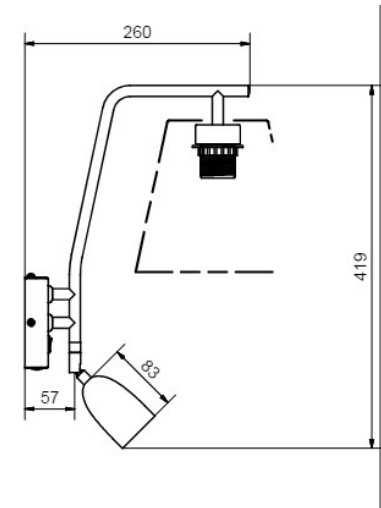

Socket	
Class	KL II
IP Class	20
Max watt	40
Kelvin	-
Height	419
Width	-
Length	-
Diameter	-
Lumen	-
Cable color	SVART
Cable lenght	3
Dimable	NEJ