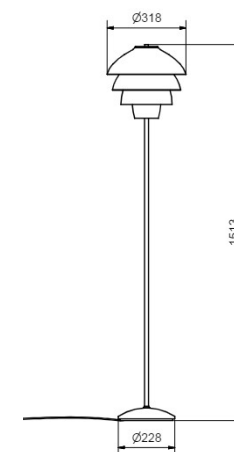

Socket	E27
Class	KL II
IP Class	20
Max watt	60
Kelvin	-
Height	1513
Width	-
Length	-
Diameter	318
Lumen	-
Cable color	VIT
Cable length	3
Dimable	NEJ