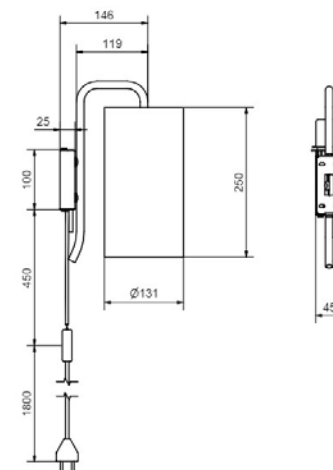

Socket	E27
Class	KL II
IP Class	20
Max watt	20
Kelvin	-
Height	300
Width	45
Length	-
Diameter	-
Lumen	-
Cable color	SVART
Cable length	2.2
Dimable	NEJ