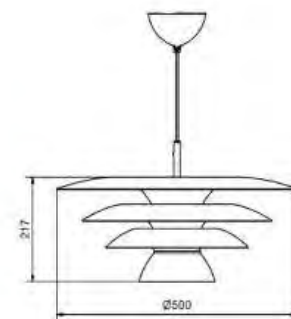

BELID LIGHTING GROUP.

Socket	E27
Class	KL II
IP Class	20
Max watt	75
Kelvin	-
Height	217
Width	-
Length	-
Diameter	500
Lumen	-
Cable color	VIT
Cable lenght	2.8
Dimable	JA

//

7% rabatt ska dras av på angivna priser