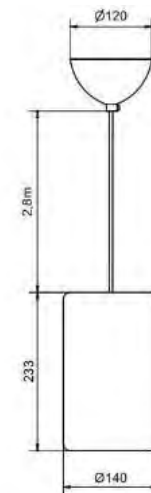

//

7% rabatt ska dras av på angivna priser

Porto M

- Art.no
- 174286180-0129174000-875401

Price SEK
4 021.00

BELID LIGHTING GROUP.

Socket	E27
Class	KL II
IP Class	20
Max watt	10
Kelvin	-
Height	233
Width	-
Length	-
Diameter	140
Lumen	-
Cable color	SVART
Cable lenght	2.8
Dimable	JA