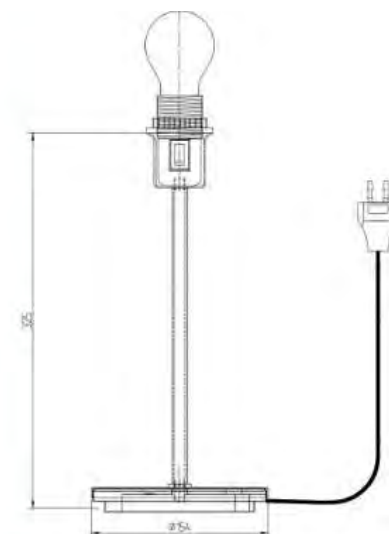

Borstad aluminium
Svartstruktur

Price SEK

1 847.00

1 847.00

BELID LIGHTING GROUP.

Socket	E27
Class	KL II
IP Class	20
Max watt	60
Kelvin	-
Height	500
Width	-
Length	-
Diameter	190
Lumen	-
Cable color	SVART
Cable lenght	3
Dimable	NEJ