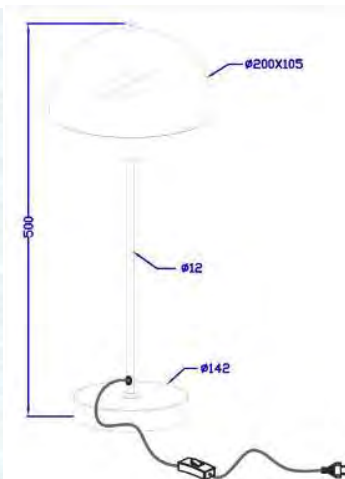

Price SEK

- 846.00
- 846.00
- 894.00
- 894.00
- 974.00

BELID LIGHTING GROUP.

herstal

Socket	E14
Class	KL II
IP Class	20
Max watt	40
Kelvin	-
Height	500
Width	-
Length	-
Diameter	195
Lumen	-
Cable color	VIT
Cable length	2
Dimable	NEJ