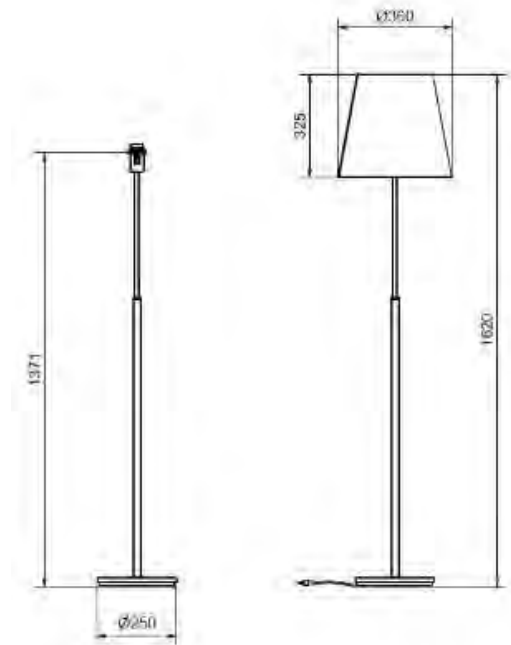

Socket	E27
Class	KL II
IP Class	20
Max watt	75
Kelvin	-
Height	1622
Width	-
Length	-
Diameter	361
Lumen	-
Cable color	VIT
Cable length	4
Dimable	NEJ