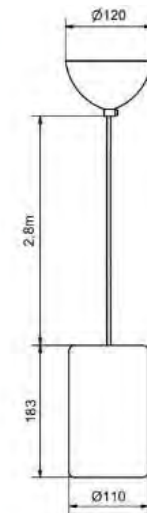

//

7% rabatt ska dras av på angivna priser

Porto S

- Art.no
- 174186180-0129137000-875401

Price SEK
2 885.00

BELID LIGHTING GROUP.

Socket	GU10
Class	KL II
IP Class	20
Max watt	10
Kelvin	-
Height	183
Width	-
Length	-
Diameter	110
Lumen	-
Cable color	SVART
Cable lenght	2.8
Dimable	JA