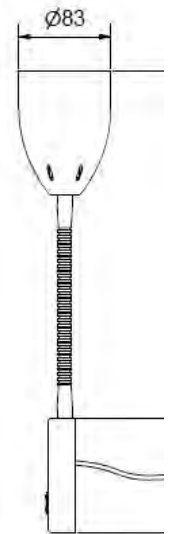

//

7% rabatt ska dras av på angivna priser

Tyson utan USB

- | Art.no | | Price SEK |
|--------------------|---------------|-----------|
| 5827068-0129137000 | Vitstruktur | 2 118.00 |
| 5827086-0129137000 | Svartstruktur | 2 118.00 |