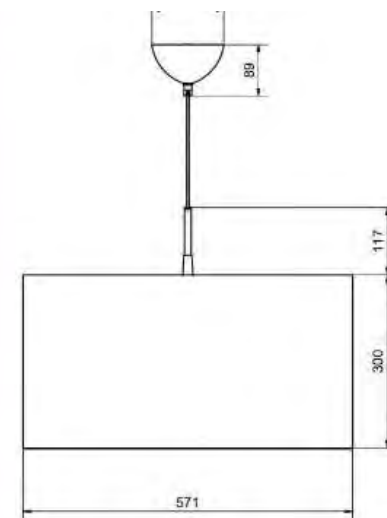

7% rabatt ska dras av på angivna priser

Soft pendel ø570

Art.no		Price SEK
1669740-0129162000-875401	Roströd	4 069.00
1669741-0129162000-875401	Grön	4 069.00
1669742-0129162000-875401	Grå	4 069.00
1669743-0129162000-875401	Blå	4 069.00
1669745-0129162000-875401	Vit	4 069.00

BELID LIGHTING GROUP.

Socket	E27
Class	KL I
IP Class	20
Max watt	60
Kelvin	-
Height	302
Width	-
Length	-
Diameter	571
Lumen	-
Cable color	SVART
Cable length	3
Dimable	JA

//