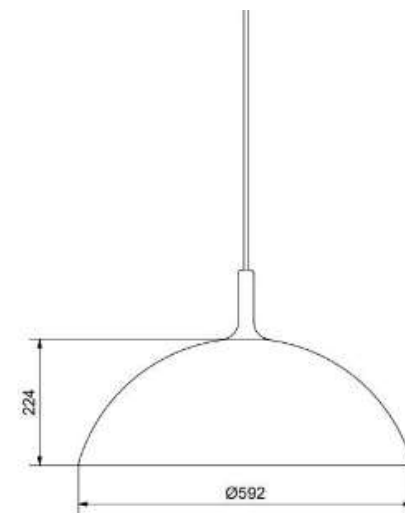

Socket	E27
Class	KL II
IP Class	20
Max watt	20
Kelvin	-
Height	224
Width	-
Length	-
Diameter	592
Lumen	-
Cable color	VIT
Cable lenght	3
Dimable	JA

BELID LIGHTING GROUP.

herstal

//

7% rabatt ska dras av på angivna priser