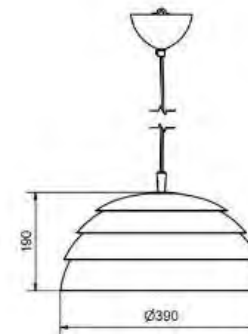

//

7% rabatt ska dras av på angivna priser

Covetto

- Art.no
- 102336-0129162000-875401

Price SEK

2 565.00

BELID LIGHTING GROUP.

Socket	E27
Class	KL II
IP Class	20
Max watt	75
Kelvin	-
Height	190
Width	-
Length	-
Diameter	390
Lumen	-
Cable color	VIT
Cable lenght	3
Dimable	JA