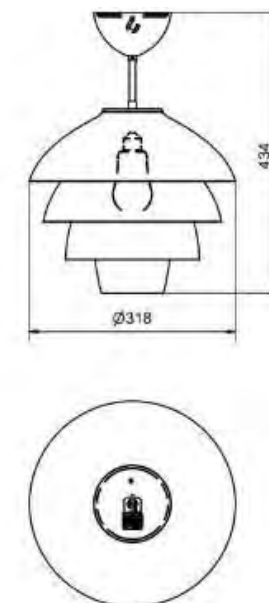

Valencia plafond Ø420

- **Art.no** Price SEK
- 240536-0129162000-875401 Vit 2 565.00

Socket	E27
Class	KL I
IP Class	20
Max watt	60
Kelvin	-
Height	426
Width	-
Length	-
Diameter	318
Lumen	-
Cable color	-
Cable lenght	-
Dimable	JA