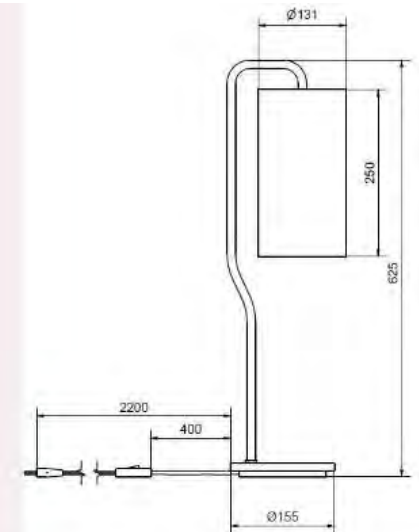

	Price SEK
Mörkröd/Roströd	2 853.00
Grön/Grön	2 853.00
Svart/Grå	2 853.00
Blå/Blå	2 853.00
Sand/Vit	2 853.00

BELID LIGHTING GROUP.

Socket	E27
Class	KL II
IP Class	20
Max watt	20
Kelvin	-
Height	625
Width	-
Length	-
Diameter	155
Lumen	-
Cable color	SVART
Cable length	2.2
Dimable	NEJ