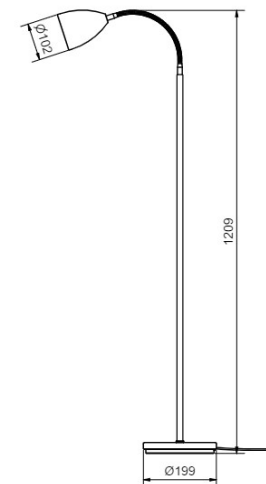

Socket	GU10
Class	KL II
IP Class	20
Max watt	8
Kelvin	-
Height	1209
Width	-
Length	-
Diameter	102
Lumen	-
Cable color	SVART
Cable length	2.8
Dimable	NEJ