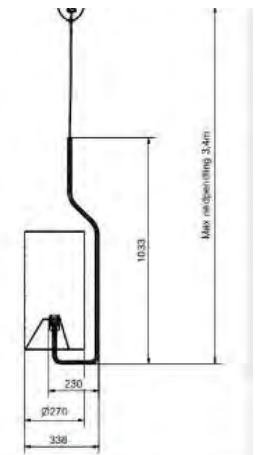

	Price SEK
Svart/grå	4 532.00
Blå/blå	4 532.00
Sand/vit	4 532.00
Mörköd/Roströd	4 532.00
Grön/grön	4 532.00

BELID LIGHTING GROUP.

Socket	E27
Class	KL II
IP Class	20
Max watt	20
Kelvin	-
Height	1033
Width	-
Length	-
Diameter	338
Lumen	-
Cable color	SVART
Cable lenght	2.4
Dimable	JA