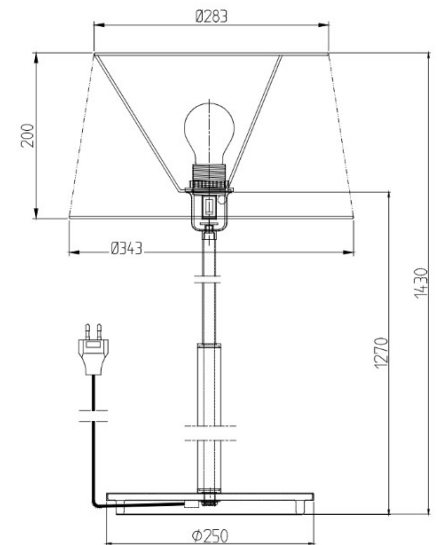

//

7% rabatt ska dras av på angivna priser

Park

- **Art.no**
- 3218314-9836252-0129162000 Alum/ek **3 477.00**
- 3218296-9836249-0129162000 Alum/svart **3 477.00**

Socket	E27
Class	KL II
IP Class	20
Max watt	100
Kelvin	-
Height	1430
Width	-
Length	-
Diameter	343
Lumen	-
Cable color	SVART
Cable length	3
Dimable	NEJ