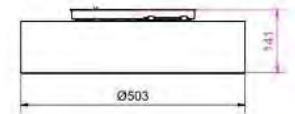

Socket	3XE27
Class	KL I
IP Class	20
Max watt	60
Kelvin	-
Height	141
Width	-
Length	-
Diameter	503
Lumen	-
Cable color	-
Cable lenght	-
Dimable	JA

248 Nature linen