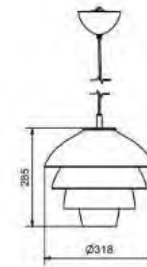

//

7% rabatt ska dras av på angivna priser

Valencia ø320

- **Art.no**
- 100736-0129162000-875401 Vit

Price SEK
2 565.00

BELID LIGHTING GROUP.

Socket	E27
Class	KL II
IP Class	20
Max watt	60
Kelvin	-
Height	285
Width	-
Length	-
Diameter	318
Lumen	-
Cable color	VIT
Cable lenght	3
Dimable	JA