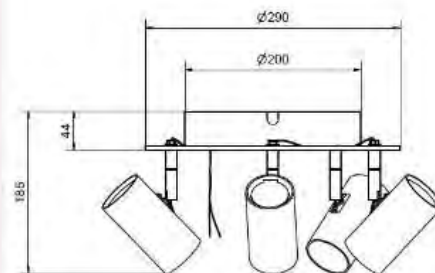

Socket	GU10
Class	KL II
IP Class	20
Max watt	8
Kelvin	-
Height	185
Width	-
Length	-
Diameter	290
Lumen	-
Cable color	-
Cable length	-
Dimable	JA