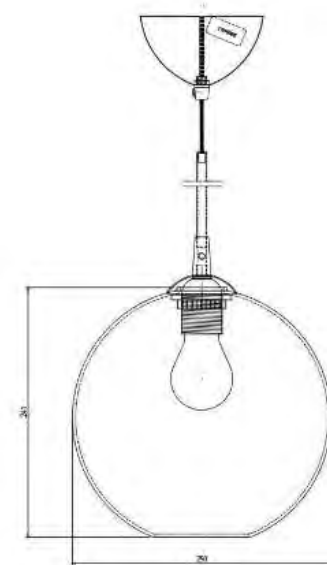

Capo Ø200

- **Art.no**
 - 126086389-0129162000-875401
- Price SEK**
- Svart/opal **1 493.00**

BELID LIGHTING GROUP.

Socket	E27
Class	KL II
IP Class	20
Max watt	60
Kelvin	-
Height	188
Width	-
Length	-
Diameter	200
Lumen	-
Cable color	SVART
Cable lenght	3
Dimable	JA

//

7% rabatt ska dras av på angivna priser

BELID LIGHTING GROUP.

Capo Ø250

- **Art.no**
- 126286389-0129162000-875401 Svart/opal **Price SEK** 1 541.00

Socket	E27
Class	KL II
IP Class	20
Max watt	60
Kelvin	-
Height	241
Width	-
Length	-
Diameter	250
Lumen	-
Cable color	SVART
Cable lenght	3
Dimable	JA

//

7% rabatt ska dras av på angivna priser

Capo Ø300

- **Art.no**
- 126486389-0129162000-875301 Svart/opal **Price SEK** **1 845.00**

BELID LIGHTING GROUP.

Socket	E27
Class	KL II
IP Class	20
Max watt	60
Kelvin	-
Height	294
Width	-
Length	-
Diameter	300
Lumen	-
Cable color	SVART
Cable length	3
Dimable	JA