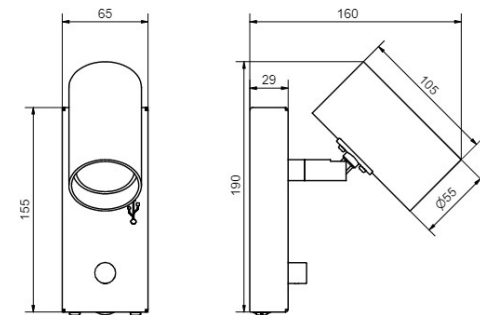

Socket	GU10
Class	KL II
IP Class	20
Max watt	8
Kelvin	-
Height	155
Width	65
Length	-
Diameter	-
Lumen	-
Cable color	SVART
Cable lenght	2.9
Dimable	JA