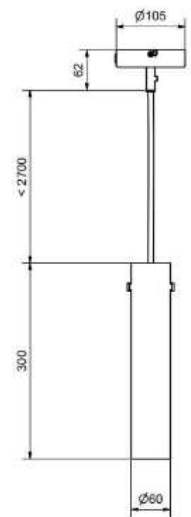

Socket	GU10
Class	KL I
IP Class	20
Max watt	10
Kelvin	-
Height	300
Width	-
Length	-
Diameter	60
Lumen	-
Cable color	SVART
Cable lenght	2.6
Dimable	JA