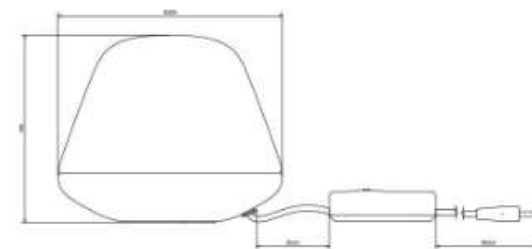

//

7% rabatt ska dras av på angivna priser

BELID LIGHTING GROUP.

Bloom Small

- Art.no
- HV462020718-0129162000
- HV462019218-0129162000

	Price SEK
Silvergrå	1 478.00
Mässing	1 478.00

herstal

Socket	E27
Class	KL II
IP Class	20
Max watt	10
Kelvin	-
Height	168
Width	-
Length	-
Diameter	200
Lumen	-
Cable color	SVART
Cable length	2.3
Dimable	JA