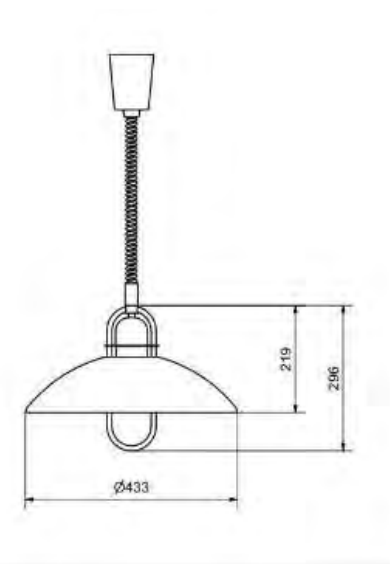

BELID LIGHTING GROUP.

Socket	E27
Class	KL II
IP Class	20
Max watt	75
Kelvin	-
Height	217
Width	-
Length	-
Diameter	500
Lumen	-
Cable color	VIT
Cable lenght	2.8
Dimable	JA

//

7% rabatt ska dras av på angivna priser

Elisa

BELID LIGHTING GROUP.

Art.no		Price SEK
1122155-0129162000-875401	Grey	2 389.00
112236-0129162000-875401	White	2 021.00
112207-0129162000-875401	Black	2 021.00

Socket	E27
Class	KL II
IP Class	20
Max watt	60
Kelvin	-
Height	296
Width	-
Length	-
Diameter	430
Lumen	-
Cable color	VIT
Cable lenght	1.4
Dimable	JA