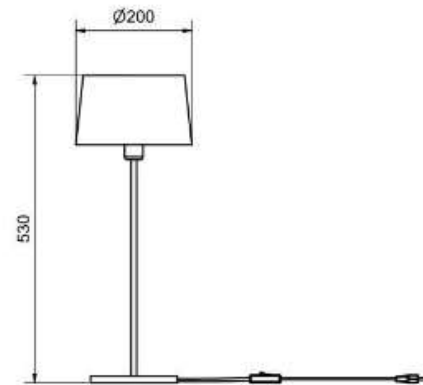

//

7% rabatt ska dras av på angivna priser

Bloom Large

- Art.no
- HV462120718-0129162000
- HV462119218-0129162000

	Price SEK
Silvergrå	3 478.00
Mässing	3 478.00

BELID LIGHTING GROUP.

herstal

Socket	E27
Class	KL II
IP Class	20
Max watt	10
Kelvin	-
Height	303
Width	-
Length	-
Diameter	380
Lumen	-
Cable color	SVART
Cable length	2.3
Dimable	JA
Light source included	No

//

7% rabatt ska dras av på angivna priser

Cuub

Art.no		Price SEK
HB130923701120-0129155000	Vit	1 358.00
HB130923701105-0129155000	Svart	1 358.00

Socket	E14
Class	KL II
IP Class	20
Max watt	40
Kelvin	-
Height	530
Width	-
Length	-
Diameter	200
Lumen	-
Cable color	VIT
Cable lenght	2
Dimable	NEJ