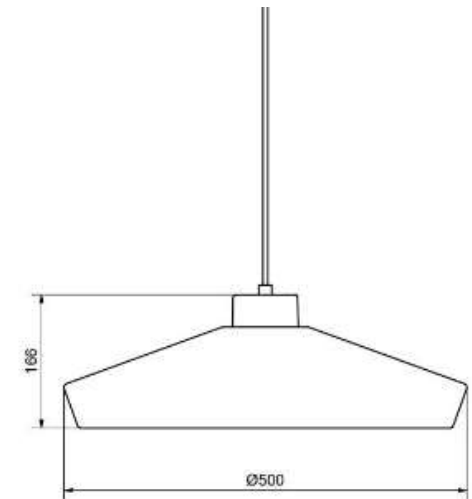

Socket	E27
Class	KL II
IP Class	20
Max watt	20
Kelvin	-
Height	224
Width	-
Length	-
Diameter	592
Lumen	-
Cable color	VIT
Cable lenght	3
Dimable	JA

BELID LIGHTING GROUP.

herstal

//

7% rabatt ska dras av på angivna priser

herstal

Socket	E27
Class	KL II
IP Class	20
Max watt	-
Kelvin	-
Height	170
Width	-
Length	-
Diameter	500
Lumen	-
Cable color	VIT
Cable lenght	2.8
Dimable	JA

//

7% rabatt ska dras av på angivna priser

Edge M