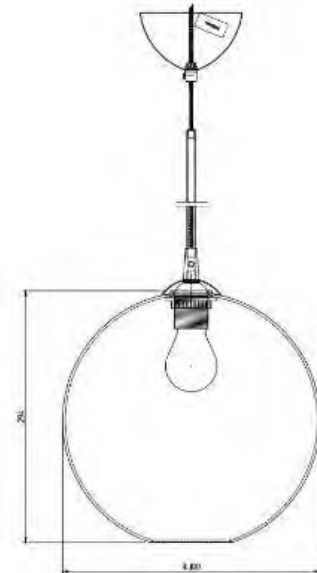

//

7% rabatt ska dras av på angivna priser

BELID LIGHTING GROUP.

Capo Ø250

- **Art.no**
- 126286389-0129162000-875401 Svart/opal **Price SEK** 1 541.00

Socket	E27
Class	KL II
IP Class	20
Max watt	60
Kelvin	-
Height	241
Width	-
Length	-
Diameter	250
Lumen	-
Cable color	SVART
Cable lenght	3
Dimable	JA

//

7% rabatt ska dras av på angivna priser

Capo Ø300

- **Art.no**
- 126486389-0129162000-875301 Svart/opal **Price SEK** **1 845.00**

BELID LIGHTING GROUP.

Socket	E27
Class	KL II
IP Class	20
Max watt	60
Kelvin	-
Height	294
Width	-
Length	-
Diameter	300
Lumen	-
Cable color	SVART
Cable length	3
Dimable	JA

//

7% rabatt ska dras av på angivna priser

Capo Ø350

- **Art.no** Price SEK
- 128486389-0129162000-875401 Svart/opal 2 917.00

BELID LIGHTING GROUP.

Socket	E27
Class	KL I
IP Class	20
Max watt	75
Kelvin	-
Height	342
Width	-
Length	-
Diameter	350
Lumen	-
Cable color	SVART
Cable length	3
Dimable	JA