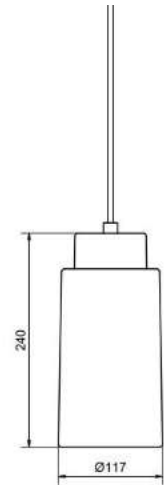

Socket	E27
Class	KL II
IP Class	20
Max watt	-
Kelvin	-
Height	240
Width	-
Length	-
Diameter	120
Lumen	-
Cable color	VIT
Cable lenght	2.8
Dimable	JA