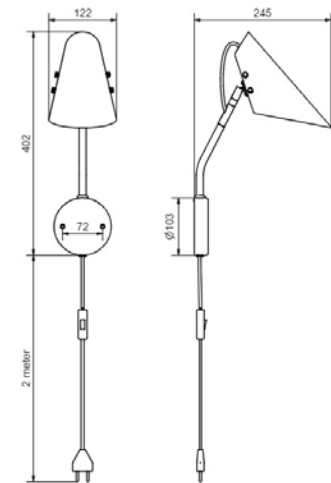

Socket	E27
Class	KL II
IP Class	20
Max watt	42
Kelvin	-
Height	402
Width	-
Length	-
Diameter	-
Lumen	-
Cable color	SVART
Cable length	2
Dimable	NEJ