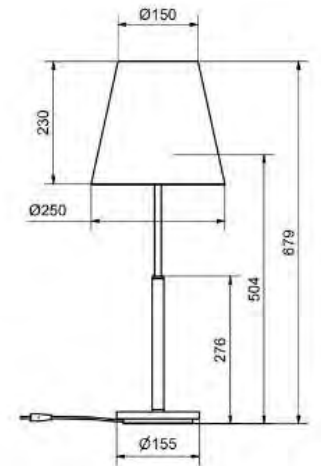

//

7% rabatt ska dras av på angivna priser

Costello

- Art.no
- 406936-9067252-0129162000

Vit

Price SEK
2 101.00

BELID LIGHTING GROUP.

Socket	
Class	KL II
IP Class	20
Max watt	-
Kelvin	-
Height	-
Width	-
Length	-
Diameter	250
Lumen	-
Cable color	VIT
Cable lenght	-
Dimable	-