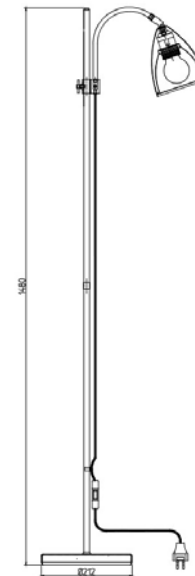

//

7% rabatt ska dras av på angivna priser

Sway

- **Art.no**
- 302307-0129162000 Svart **2 502.00**
- 302336-0129162000 Vit **2 502.00**

BELID LIGHTING GROUP.

Socket	E27
Class	KL II
IP Class	20
Max watt	60
Kelvin	-
Height	1480
Width	-
Length	-
Diameter	-
Lumen	-
Cable color	SVART
Cable lenght	2.5
Dimable	NEJ