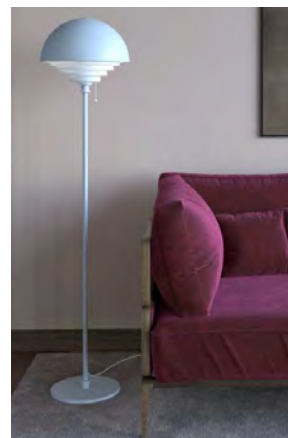

7% rabatt ska dras av på angivna priser

Motown

• **Art.no**

- HB140072700120-0129162000
- HB140072700105-0129162000
- HB140072700420-0129162000

Vit

Svart

Mässingslack

Price SEK

3 206.00

3 206.00

3 910.00

BELID LIGHTING GROUP.

herstal