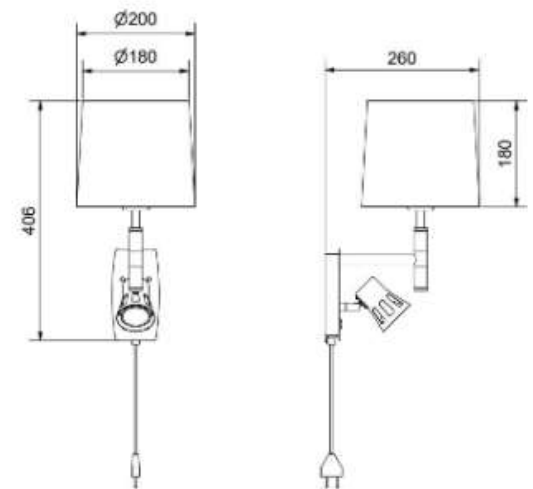

Socket	
Class	KL II
IP Class	20
Max watt	-
Kelvin	-
Height	-
Width	-
Length	-
Diameter	150
Lumen	-
Cable color	-
Cable length	-
Dimable	-