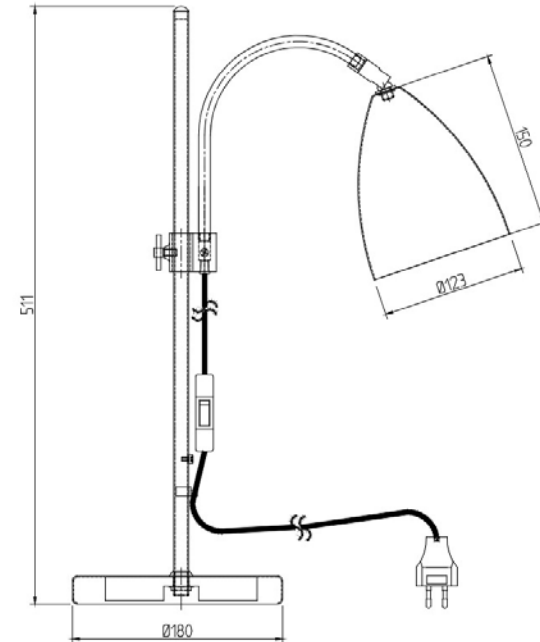

7% rabatt ska dras av på angivna priser

BELID LIGHTING GROUP.

Sway

Art.no		Price SEK
402307-0129162000	Svart	1 958.00
402336-0129162000	Vit	1 958.00

Socket	E27
Class	KL II
IP Class	20
Max watt	60
Kelvin	-
Height	511
Width	-
Length	-
Diameter	-
Lumen	-
Cable color	VIT
Cable length	2.5
Dimable	NEJ