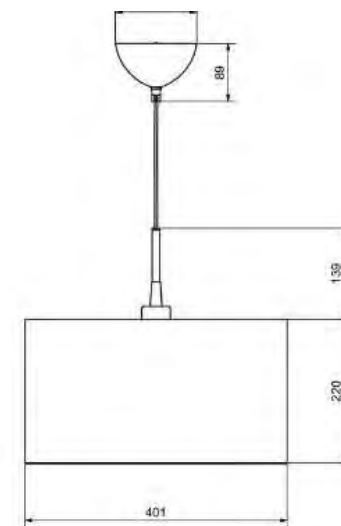

BELID LIGHTING GROUP.

740 Rust wool

741 Green wool

742 Gray wool

743 Blue wool

745 White wool

Socket	E27
Class	KL I
IP Class	20
Max watt	60
Kelvin	-
Height	220
Width	-
Length	-
Diameter	401
Lumen	-
Cable color	SVART
Cable lenght	3
Dimable	JA