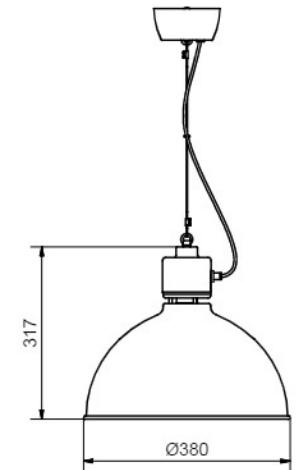

BELID LIGHTING GROUP.

Socket	E27
Class	KL II
IP Class	20
Max watt	53
Kelvin	-
Height	355
Width	-
Length	-
Diameter	320
Lumen	-
Cable color	SVART
Cable length	2.9
Dimable	JA

7% rabatt ska dras av på angivna priser

Magnum ø380

• **Art.no**

- 100586-0129162000-875401
- 1005155-0129162000-875401

- Svartstruktur
- Grå oxide

Price SEK

- 3 189.00**
- 3 269.00**

BELID LIGHTING GROUP.

Socket	E27
Class	KL I
IP Class	20
Max watt	75
Kelvin	-
Height	317
Width	-
Length	-
Diameter	380
Lumen	-
Cable color	SVART
Cable length	3
Dimable	JA