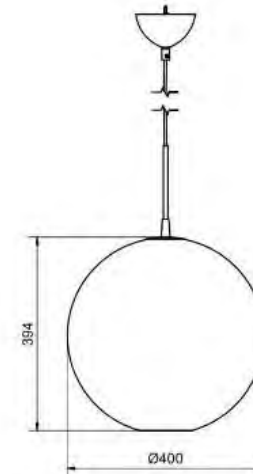

//

7% rabatt ska dras av på angivna priser

BELID LIGHTING GROUP.

Capo Ø400

- **Art.no** Price SEK
- 128586389-0129162000-875401 Svart/opal 3 797.00

Socket	E27
Class	KL I
IP Class	20
Max watt	75
Kelvin	-
Height	394
Width	-
Length	-
Diameter	400
Lumen	-
Cable color	SVART
Cable lenght	3
Dimable	JA

//

7% rabatt ska dras av på angivna priser

Ceres

- Art.no Price SEK
- 1563202389-0129162000-875401 Opal/sand 5 317.00

BELID LIGHTING GROUP.

Socket	E27
Class	KL I
IP Class	20
Max watt	25
Kelvin	-
Height	438
Width	-
Length	-
Diameter	400
Lumen	-
Cable color	VIT
Cable length	2.7
Dimable	JA