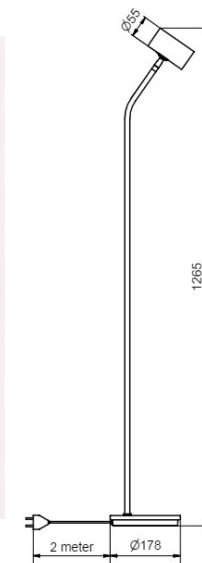

Tyson

- **Art.no**
- 3015068-0129137000 Vitstruktur
- 3015086-0129137000 Svartstruktur

Price SEK

1 926.00

1 926.00

BELID LIGHTING GROUP.

Socket	GU10
Class	KL II
IP Class	20
Max watt	10
Kelvin	-
Height	1270
Width	-
Length	-
Diameter	178
Lumen	-
Cable color	SVART
Cable length	2
Dimable	NEJ