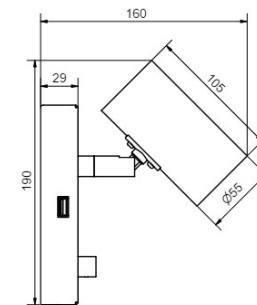

Tyson USB vänster

- **Art.no** **Price SEK**
- 50786824-0129137000 Vitstruktur 2 342.00
- 507808624-0129137000 Svartstruktur 2 342.00

BELID LIGHTING GROUP.

Socket	GU10
Class	KL II
IP Class	20
Max watt	8
Kelvin	-
Height	155
Width	65
Length	-
Diameter	-
Lumen	-
Cable color	SVART
Cable lenght	2.9
Dimable	JA