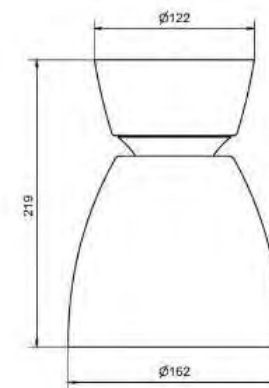

Anemon plafond

Art.no		Price SEK
202107-0129162000-875401	Svart	1 413.00
202136-0129162000-875401	Vit	1 413.00
2021155-0129162000-875401	Grå oxide	1 541.00

BELID LIGHTING GROUP.

Socket	E27
Class	KL I
IP Class	20
Max watt	40
Kelvin	-
Height	219
Width	-
Length	-
Diameter	162
Lumen	-
Cable color	-
Cable lenght	-
Dimable	JA