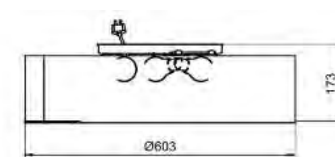

Socket	3XE27
Class	KL I
IP Class	20
Max watt	60
Kelvin	-
Height	173
Width	-
Length	-
Diameter	603
Lumen	-
Cable color	-
Cable lenght	-
Dimable	JA

//

7% rabatt ska dras av på angivna priser

BELID LIGHTING GROUP.