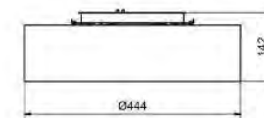

Socket	2XE27
Class	KL I
IP Class	20
Max watt	60
Kelvin	-
Height	142
Width	-
Length	-
Diameter	444
Lumen	-
Cable color	-
Cable lenght	-
Dimable	JA

//

7% rabatt ska dras av på angivna priser

BELID LIGHTING GROUP.