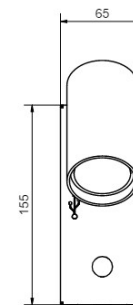

Tyson USB vänster

- **Art.no** **Price SEK**
- 50786824-0129137000 Vitstruktur 2 342.00
- 507808624-0129137000 Svartstruktur 2 342.00

BELID LIGHTING GROUP.

Socket	GU10
Class	KL II
IP Class	20
Max watt	8
Kelvin	-
Height	155
Width	65
Length	-
Diameter	-
Lumen	-
Cable color	SVART
Cable lenght	2.9
Dimable	JA