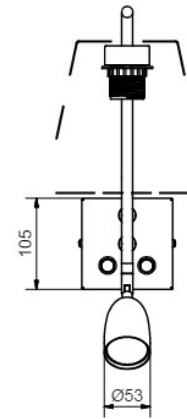

Socket	
Class	KL II
IP Class	20
Max watt	40
Kelvin	-
Height	419
Width	-
Length	-
Diameter	-
Lumen	-
Cable color	SVART
Cable lenght	3
Dimable	NEJ