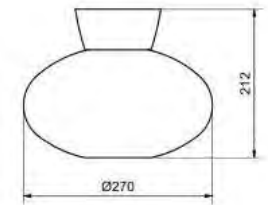

Socket	E27
Class	KL I
IP Class	21
Max watt	60
Kelvin	-
Height	212
Width	-
Length	-
Diameter	270
Lumen	-
Cable color	-
Cable lenght	-
Dimable	JA