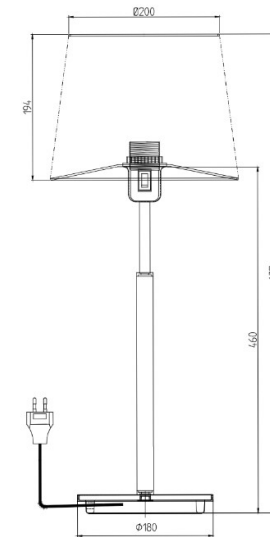

//

7% rabatt ska dras av på angivna priser

Park

- **Art.no**
- 4218314-9799252-0129162000
- 4218296-9799249-0129162000

Aluminum/ek
Aluminum/svart

Price SEK
2 629.00
2 325.00

BELID LIGHTING GROUP.

Socket	E27
Class	KL II
IP Class	20
Max watt	75
Kelvin	-
Height	637
Width	-
Length	-
Diameter	250
Lumen	-
Cable color	SVART
Cable length	3
Dimable	NEJ