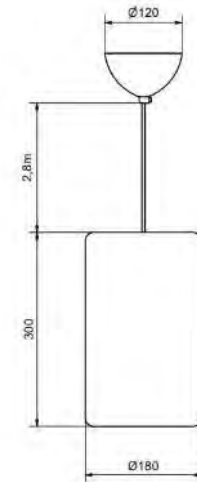

//

7% rabatt ska dras av på angivna priser

Porto L

- Art.no
- 174386180-0129174000-875401

Price SEK

5 349.00

BELID LIGHTING GROUP.

Socket	E27
Class	KL II
IP Class	20
Max watt	10
Kelvin	-
Height	300
Width	-
Length	-
Diameter	180
Lumen	-
Cable color	SVART
Cable length	2.8
Dimable	JA