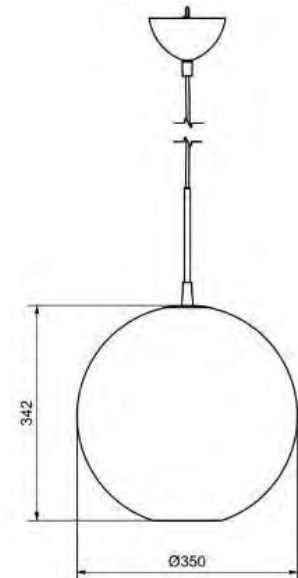

//

7% rabatt ska dras av på angivna priser

Capo Ø350

- **Art.no** Price SEK
- 128486389-0129162000-875401 Svart/opal 2 917.00

BELID LIGHTING GROUP.

Socket	E27
Class	KL I
IP Class	20
Max watt	75
Kelvin	-
Height	342
Width	-
Length	-
Diameter	350
Lumen	-
Cable color	SVART
Cable length	3
Dimable	JA

//

7% rabatt ska dras av på angivna priser

BELID LIGHTING GROUP.

Capo Ø400

- **Art.no** Price SEK
- 128586389-0129162000-875401 Svart/opal 3 797.00

Socket	E27
Class	KL I
IP Class	20
Max watt	75
Kelvin	-
Height	394
Width	-
Length	-
Diameter	400
Lumen	-
Cable color	SVART
Cable lenght	3
Dimable	JA