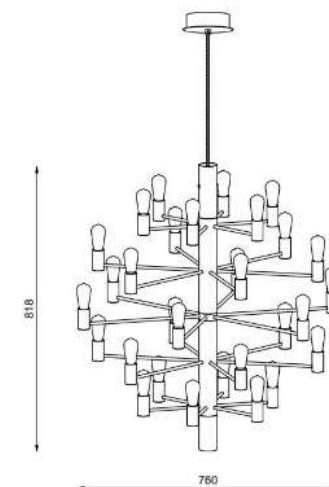

herstal

Socket	E14
Class	KL II
IP Class	20
Max watt	25
Kelvin	2400
Height	670
Width	-
Length	-
Diameter	700
Lumen	170
Cable color	SVART
Cable lenght	2.5
Dimable	JA

//

7% rabatt ska dras av på angivna priser

BELID LIGHTING GROUP.

herstal

Socket	E14
Class	KL II
IP Class	20
Max watt	25
Kelvin	2400
Height	818
Width	-
Length	-
Diameter	760
Lumen	170
Cable color	SVART
Cable length	2.5
Dimable	JA

//

7% rabatt ska dras av på angivna priser