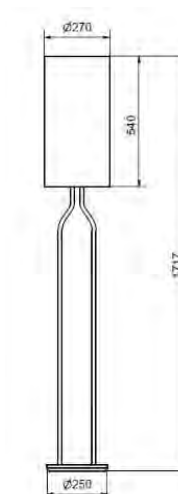

//

7% rabatt ska dras av på angivna priser

BELID LIGHTING GROUP.

Costello

• Art.no

• 306836-9068252-0129162000

Vit

Price SEK