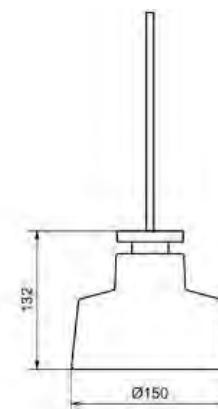

Socket	GU10
Class	KL II
IP Class	20
Max watt	-
Kelvin	-
Height	140
Width	-
Length	-
Diameter	150
Lumen	-
Cable color	VIT
Cable lenght	2.8
Dimable	JA

BELID LIGHTING GROUP.

herstal

//

7% rabatt ska dras av på angivna priser