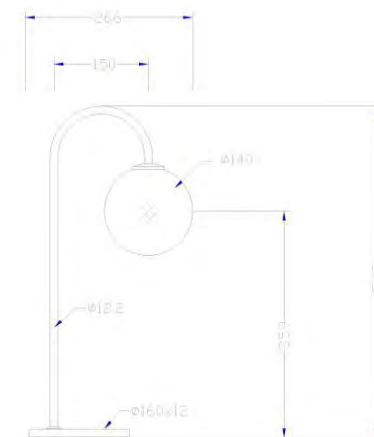

Ballon

- Art.no
- HB1344010107-0129097000
- HB1344010420-0129097000

Svart
Mässingslack

Price SEK
2 574.00
2 830.00

BELID LIGHTING GROUP.

herstal

Socket	G9
Class	KL II
IP Class	20
Max watt	5
Kelvin	-
Height	525
Width	160
Length	-
Diameter	-
Lumen	-
Cable color	SVART
Cable length	1.5
Dimable	JA

//

7% rabatt ska dras av på angivna priser

BELID LIGHTING GROUP.

Bloom Small

- Art.no
- HV462020718-0129162000
- HV462019218-0129162000

	Price SEK
Silvergrå	1 478.00
Mässing	1 478.00

herstal

Socket	E27
Class	KL II
IP Class	20
Max watt	10
Kelvin	-
Height	168
Width	-
Length	-
Diameter	200
Lumen	-
Cable color	SVART
Cable length	2.3
Dimable	JA