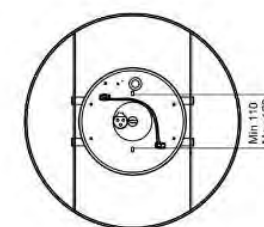

7% rabatt ska dras av på angivna priser

BELID LIGHTING GROUP.

Soft plafond ø440

Art.no		Price SEK
2151252-0129162000-875401	Vit linne	2 124.00
2151248-0129162000-875401	Natur linne	2 124.00
2151250-0129162000-875401	Grå linne	2 124.00
2151740-0129162000-875401	Roströd ull	3 100.00
2151741-0129162000-875401	Grön ull	3 100.00
2151742-0129162000-875401	Grå ull	3 100.00
2151743-0129162000-875401	Blå ull	3 100.00
2151745-0129162000-875401	Vit ull	3 100.00

Socket	2XE27
Class	KL I
IP Class	20
Max watt	60
Kelvin	-
Height	142
Width	-
Length	-
Diameter	444
Lumen	-
Cable color	-
Cable lenght	-
Dimable	JA

//