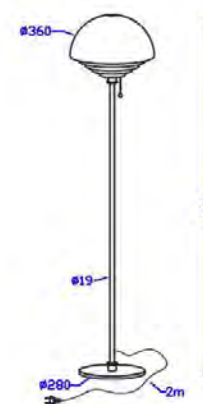

//

7% rabatt ska dras av på angivna priser

Tentacle

- Art.no
- HB140822000164-0129162000

Svart/rök

Price SEK

2 774.00

Socket	E27
Class	KL II
IP Class	20
Max watt	60
Kelvin	-
Height	1650
Width	-
Length	-
Diameter	250
Lumen	-
Cable color	SVART
Cable length	2
Dimable	NEJ