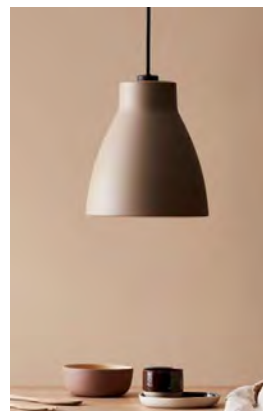

7% rabatt ska dras av på angivna priser

Gong Ø250

Art.no		Price SEK
1031198086-0129162000-875401	Black/gold	1 941.00
1031198068-0129162000-875401	White/gold	1 941.00
1031086215-0129162000-875401	Grey/black	1 941.00
1031086202-0129162000-875401	Sand/black	1 941.00