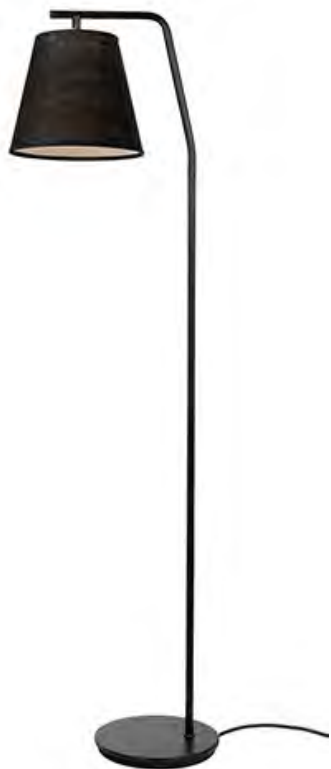

//

7% rabatt ska dras av på angivna priser

Valiant

• Art.no

• 308007-9759249-0129162000

Svart

Price SEK

3 301.00