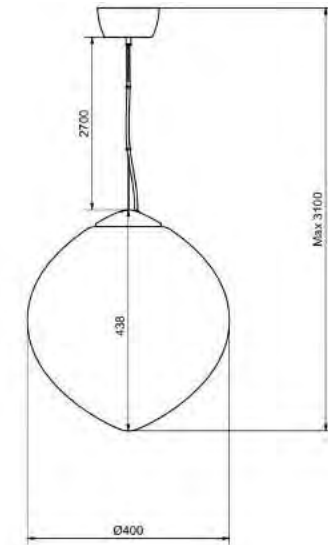

//

7% rabatt ska dras av på angivna priser

Ceres

- Art.no Price SEK
- 1563202389-0129162000-875401 Opal/sand 5 317.00

BELID LIGHTING GROUP.

Socket	E27
Class	KL I
IP Class	20
Max watt	25
Kelvin	-
Height	438
Width	-
Length	-
Diameter	400
Lumen	-
Cable color	VIT
Cable length	2.7
Dimable	JA