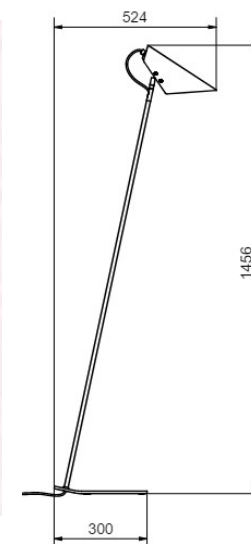

Socket	E27
Class	KL II
IP Class	20
Max watt	42
Kelvin	-
Height	1456
Width	-
Length	-
Diameter	-
Lumen	-
Cable color	SVART
Cable lenght	2.4
Dimable	NEJ