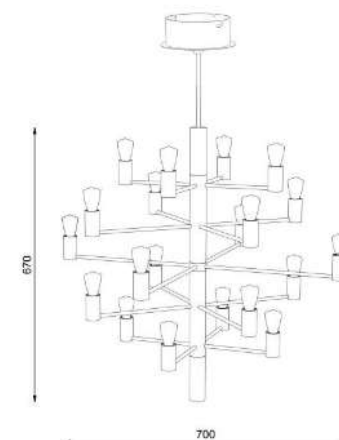

herstal

Socket	E14
Class	KL II
IP Class	20
Max watt	25
Kelvin	2400
Height	670
Width	-
Length	-
Diameter	700
Lumen	170
Cable color	SVART
Cable lenght	2.5
Dimable	JA

//

7% rabatt ska dras av på angivna priser