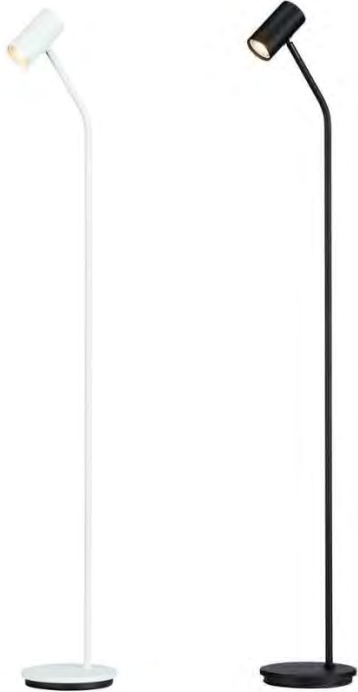

Tyson

- **Art.no**
- 3015068-0129137000 Vitstruktur
- 3015086-0129137000 Svartstruktur

Price SEK

1 926.00

1 926.00

BELID LIGHTING GROUP.

Socket	GU10
Class	KL II
IP Class	20
Max watt	10
Kelvin	-
Height	1270
Width	-
Length	-
Diameter	178
Lumen	-
Cable color	SVART
Cable length	2
Dimable	NEJ