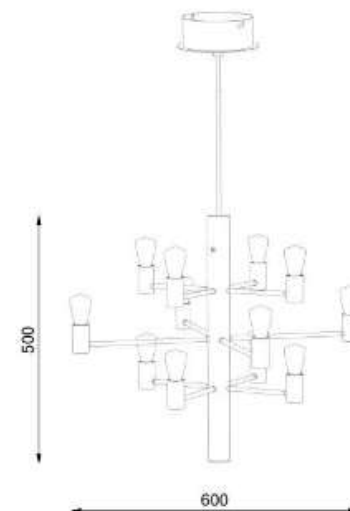

herstal

Socket	E27
Class	KL II
IP Class	20
Max watt	-
Kelvin	-
Height	170
Width	-
Length	-
Diameter	500
Lumen	-
Cable color	VIT
Cable lenght	2.8
Dimable	JA

//

7% rabatt ska dras av på angivna priser

Edge M

BELID LIGHTING GROUP.

herstal

Socket	E27
Class	KL II
IP Class	20
Max watt	-
Kelvin	-
Height	240
Width	-
Length	-
Diameter	120
Lumen	-
Cable color	VIT
Cable lenght	2.8
Dimable	JA

//

7% rabatt ska dras av på angivna priser

Socket	E14
Class	KL II
IP Class	20
Max watt	25
Kelvin	2400
Height	500
Width	-
Length	-
Diameter	600
Lumen	170
Cable color	SVART
Cable lenght	2.5
Dimable	JA

BELID LIGHTING GROUP.

herstal

//

7% rabatt ska dras av på angivna priser