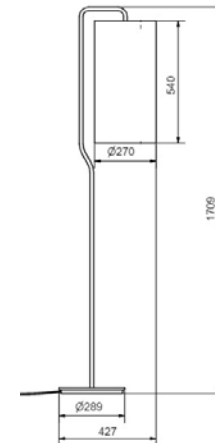

Price SEK

Mörkröd/Roströd	5 269.00
Grön/Grön	5 269.00
Svart/Grå	5 269.00
Blå/Blå	5 269.00
Sand/Vit	5 269.00

BELID LIGHTING GROUP.

Socket	E27
Class	KL II
IP Class	20
Max watt	20
Kelvin	-
Height	1709
Width	427
Length	-
Diameter	289
Lumen	-
Cable color	SVART
Cable length	2.7
Dimable	NEJ