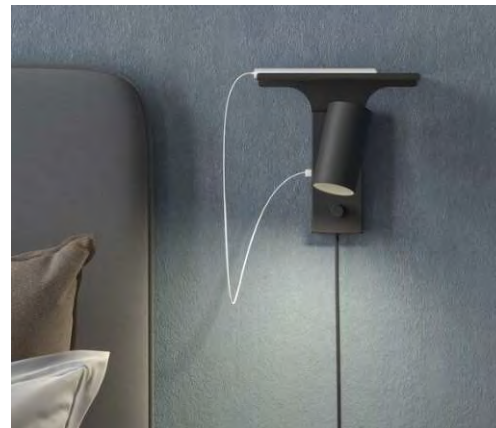

7% rabatt ska dras av på angivna priser

Tyson USB vänster

- **Art.no** **Price SEK**
- 50786824-0129137000 Vitstruktur 2 342.00
- 507808624-0129137000 Svartstruktur 2 342.00

BELID LIGHTING GROUP.