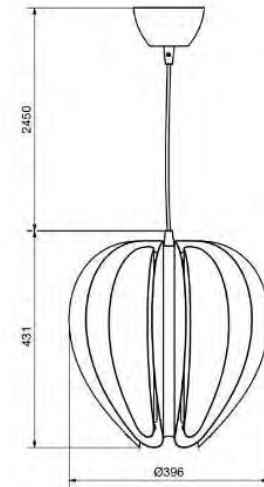

Socket	E27
Class	KL II
IP Class	20
Max watt	40
Kelvin	-
Height	253
Width	-
Length	-
Diameter	480
Lumen	-
Cable color	VIT
Cable length	2.7
Dimable	JA

//

7% rabatt ska dras av på angivna priser

Tulip

- **Art.no**
- 130936-0129162000-875401 Vit **Price SEK**
10 625.00

BELID LIGHTING GROUP.

Socket	E27
Class	KL I
IP Class	20
Max watt	30
Kelvin	-
Height	431
Width	-
Length	-
Diameter	396
Lumen	-
Cable color	VIT
Cable lenght	3
Dimable	JA

//

7% rabatt ska dras av på angivna priser