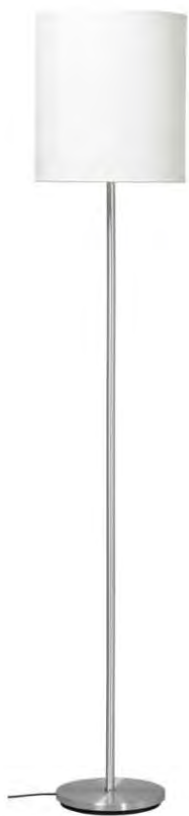

7% rabatt ska dras av på angivna priser

Azzar

- Art.no
- 408611-9889252-0129162000
- 408686-9889249-0129162000

Alum/Vit
Svartstruktur/Svart

Price SEK

2 722.00

2 722.00

BELID LIGHTING GROUP.

Socket	E27
Class	KL II
IP Class	20
Max watt	75
Kelvin	-
Height	1440
Width	-
Length	-
Diameter	200
Lumen	-
Cable color	SVART
Cable length	4
Dimable	NEJ

//