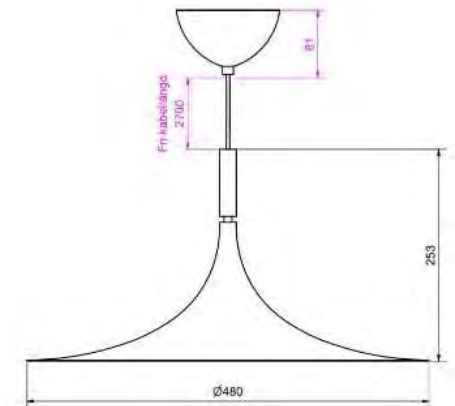

Price SEK

- 1 621.00**
- 1 621.00**
- 1 621.00**
- 1 621.00**

BELID LIGHTING GROUP.

Socket	E27
Class	KL II
IP Class	20
Max watt	40
Kelvin	-
Height	171
Width	-
Length	-
Diameter	400
Lumen	-
Cable color	SVART
Cable lenght	2.9
Dimable	JA

Socket	E27
Class	KL II
IP Class	20
Max watt	40
Kelvin	-
Height	253
Width	-
Length	-
Diameter	480
Lumen	-
Cable color	VIT
Cable length	2.7
Dimable	JA

//

7% rabatt ska dras av på angivna priser

Tulip

- **Art.no**
- 130936-0129162000-875401 Vit **Price SEK**
10 625.00

BELID LIGHTING GROUP.

Socket	E27
Class	KL I
IP Class	20
Max watt	30
Kelvin	-
Height	431
Width	-
Length	-
Diameter	396
Lumen	-
Cable color	VIT
Cable lenght	3
Dimable	JA

//

7% rabatt ska dras av på angivna priser