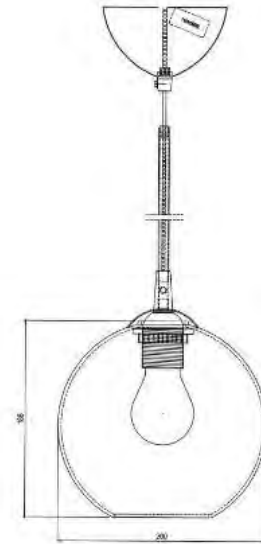

Capo Ø200

- **Art.no**
 - 126086389-0129162000-875401
- Price SEK**
- Svart/opal **1 493.00**

BELID LIGHTING GROUP.

Socket	E27
Class	KL II
IP Class	20
Max watt	60
Kelvin	-
Height	188
Width	-
Length	-
Diameter	200
Lumen	-
Cable color	SVART
Cable lenght	3
Dimable	JA

//

7% rabatt ska dras av på angivna priser

BELID LIGHTING GROUP.

Capo Ø250

- **Art.no**
- 126286389-0129162000-875401 Svart/opal **Price SEK** 1 541.00

Socket	E27
Class	KL II
IP Class	20
Max watt	60
Kelvin	-
Height	241
Width	-
Length	-
Diameter	250
Lumen	-
Cable color	SVART
Cable lenght	3
Dimable	JA