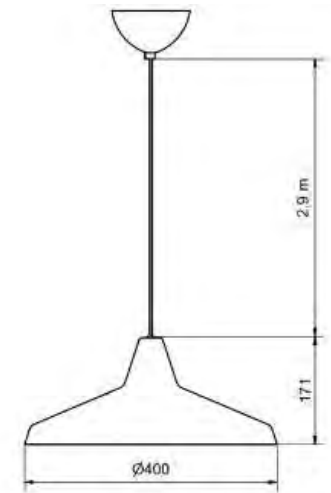

Price SEK

- 1 621.00**
- 1 621.00**
- 1 621.00**
- 1 621.00**

BELID LIGHTING GROUP.

Socket	E27
Class	KL II
IP Class	20
Max watt	40
Kelvin	-
Height	171
Width	-
Length	-
Diameter	400
Lumen	-
Cable color	SVART
Cable lenght	2.9
Dimable	JA

Socket	E27
Class	KL II
IP Class	20
Max watt	40
Kelvin	-
Height	253
Width	-
Length	-
Diameter	480
Lumen	-
Cable color	VIT
Cable length	2.7
Dimable	JA

//

7% rabatt ska dras av på angivna priser

Tulip

- **Art.no**
- 130936-0129162000-875401 Vit **Price SEK**
10 625.00