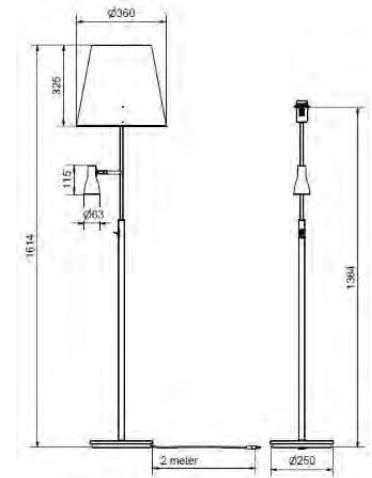

Socket	E27+GU53
Class	KL II
IP Class	20
Max watt	75
Kelvin	-
Height	1395
Width	-
Length	-
Diameter	360
Lumen	-
Cable color	VIT
Cable lenght	2.2
Dimable	JA