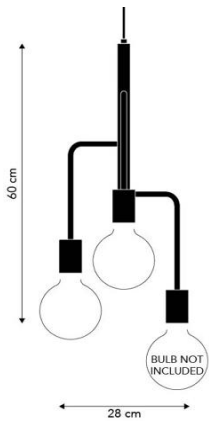

COOL

DESIGN FRANDSEN DESIGN STUDIO
METAL CHANDELIER WITH 3 ARMS

BLACK. MATTE ART. NO. 100378 (1404650500101) RETAIL (EXCL. VAT) 1.516,00 SEK

ANTIQUÉ BRASS. MATTE ART. NO. 100367 (1404184001) RETAIL (EXCL. VAT) 1.716,00 SEK

CEILING CANOPY (INCL.). Ø13XH3 CM
300 CM BLACK FABRIC CORD
220V E27 MAX. 3 x 60W. RECOMMENDED ART.NO. 113235