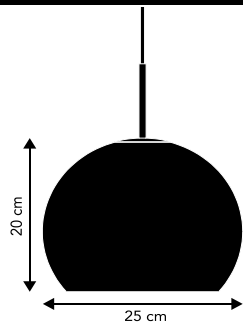

METAL CEILING CANOPY (INCL.) ϕ 10XH2.5 CM (WHITE)
300 CM WHITE FABRIC CORD
220V E14 MAX. 25W. RECOMMENDED ART.NO. 127096

7%% rabatt ska dras av på angivna priser

BALL GLASS

DESIGN BENNY FRANSEN
GLASS PENDANT. DIAMETER 25 CM