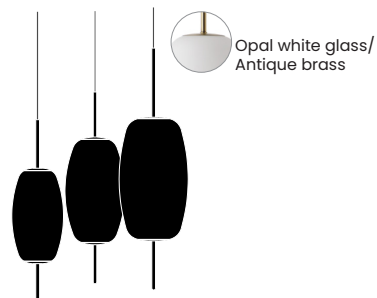

OFFICE FLOOR LAMP

OFFICE WALL LAMP

OMBRE PENDANTS

SATELLITE TABLE LAMP

SILK PENDANTS Ø16, 20 + 22 CM

SILK TABLE LAMP

SILK FLOOR LAMP

7%% rabatt ska dras av på angivna priser

VENICE TABLE LAMP

VENICE FLOOR LAMP

VENICE WALL LAMP