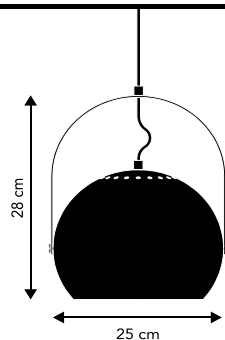

7%% rabatt ska dras av på angivna priser

BALL W. HANDLE

DESIGN BENNY FRANSEN (1972)
METAL PENDANT. DIAMETER 25 CM

BLACK. MATTE	ART. NO. 100484	(150465011)	RETAIL (EXCL. VAT)	1.556,00 SEK

METAL CEILING CANOPY (INCL.) ϕ 10XH2 CM
300 CM BLACK FABRIC CORD
220V E27 MAX. 40W