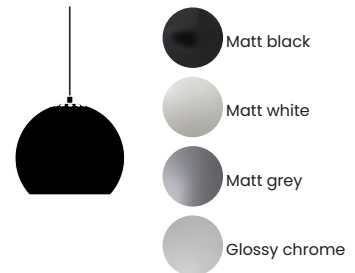

7%% rabatt ska dras av på angivna priser

AIR PENDANT

BALL USB WALL LAMP

BALL PENDANT GLASS 18 + 25 CM

BALL PENDANT 25 CM

BALL PENDANT 40 CM

BALL PENDANT 18 CM

BALL PENDANT 19 + 25 CM