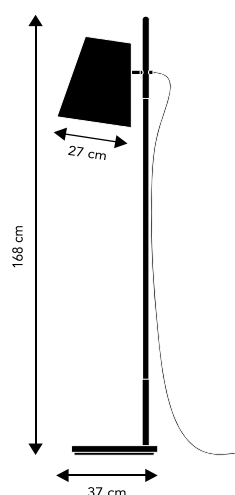

HIDEOUT

DESIGN TONI RIE
FLOOR LAMP WITH SMOOTH FABRIC SHADE

ARM. OAK. BLACK METAL.	ART. NO. 108000	NEW ART.NO. 125448		
SHADE. BLACK FABRIC	ART. NO. 107995	NEW ART.NO. 125441		
ARM. OAK. WHITE METAL	ART. NO. 108002	NEW ART.NO. 125449	ARM: RETAIL (EXCL. VAT)	1.276,00 SEK
SHADE. WHITE FABRIC	ART. NO. 107997	NEW ART.NO. 125443	SHADE: RETAIL (EXCL. VAT)	1.276,00 SEK
				2.552,00 SEK

400 CM FABRIC
220V E27 MAX. 60W

HITCHCOCK