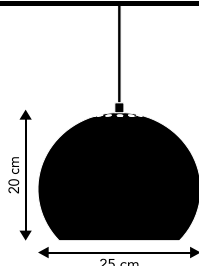

BALL

DESIGN BENNY FRANSEN (1968)
METAL PENDANT. DIAMETER 25 CM

BLACK. MATTE	ART. NO. 119322		RETAIL (EXCL. VAT)	1.276,00 SEK
WHITE. MATTE	ART. NO. 119321			
GREY. MATTE	ART. NO. 119324			

CHROME. GLOSSY	ART. NO. 100333	(137055050001)	RETAIL (EXCL. VAT)	1.716,00 SEK

METAL CEILING CANOPY (INCL.) ϕ 10XH2 CM
250 CM BLACK FABRIC CORD
220V E27 MAX. 40W