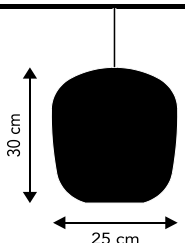

250 CM BLACK FABRIC CORD
220V E14 MAX. 25W

OMBRE

DESIGN TONI RIE
GLASS PENDANT. DIAMETER 25 CM

GOLD PLATING. GLOSSY	ART. NO. 100735	(1624273605001)	RETAIL (EXCL. VAT)	2.516,00 SEK
----------------------	-----------------	-----------------	--------------------	--------------