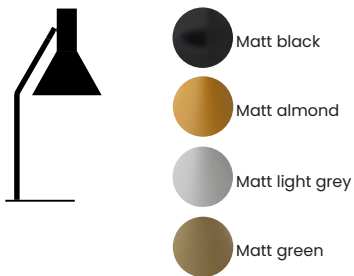

LYSS TABLE LAMP