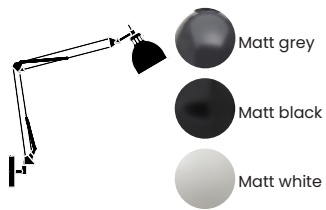

Oak / white metal

Oak / black metal

HITCHCOCK TABLE LAMP

Matt black

HITCHCOCK FLOOR LAMP

Matt black

7%% rabatt ska dras av på angivna priser

JOB WALL LAMP