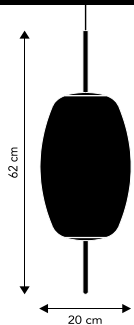

CEILING CANOPY IN BRASS (INCL.). Ø12.5XH2.5 CM
300 CM BLACK FABRIC CORD
E14 MAX 25W. RECOMMENDED: ART.NO. 114478 OR ART.NO. 128895

7%% rabatt ska dras av på angivna priser

SILK

DESIGN FRANSEN DESIGN STUDIO
GLASS PENDANT. DIAMETER 20 CM