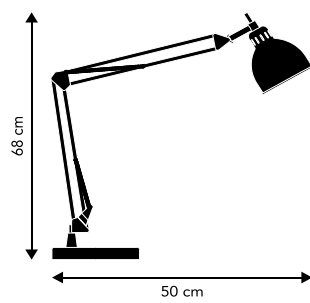

7%% rabatt ska dras av på angivna priser

JOB

DESIGN FRANDSEN DESIGN STUDIO
METAL DESK LAMP

BLACK. MATTE	ART. NO. 100885	(21486501101)	RETAIL (EXCL. VAT)	1.316,00 SEK
WHITE. MATTE	ART. NO. 100887	(21486601101)		

190 CM TRANSPARENT CORD WITH ON/OFF SWITCH
220V E14 MAX. 40W

KOBE