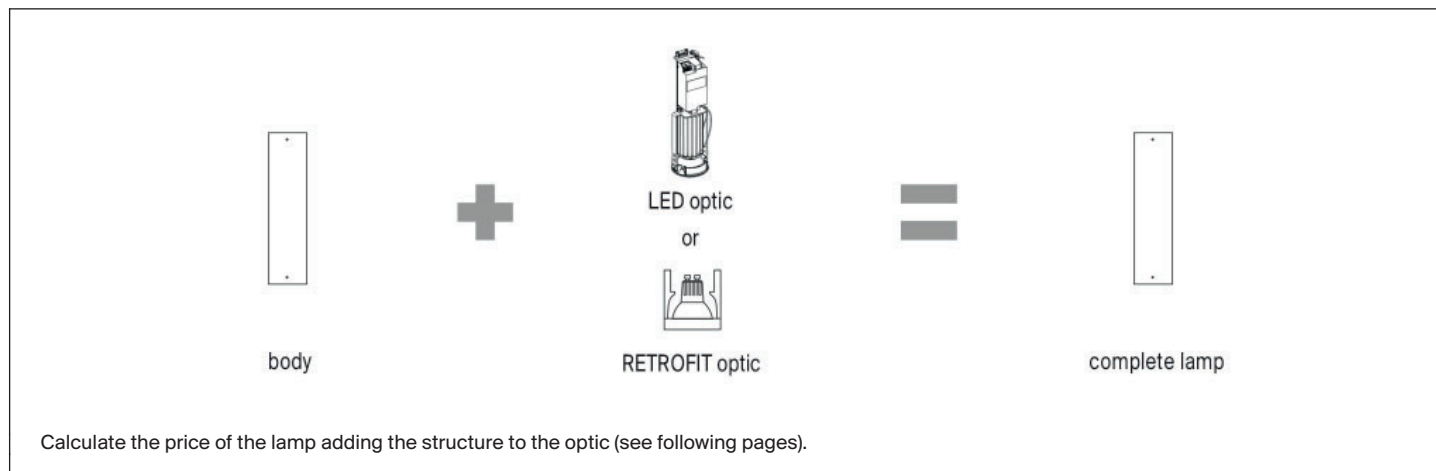

Structure	Model Dimension cm	Item code	Finishes	Suggested light source	EEL	SEK ex V.A.T.
	E04200 ceiling h 27,9 Ø 7 direct light CE	1E0400200001	matt black			1.260
		1E0400200002	matt white			1.260
		1E0400200020	matt alu			1.260
		1E0400200030	matt brass			1.260
	E04220 ceiling h 37,2 Ø 13,4 direct light CE	1E0400220001	matt black			1.716
		1E0400220002	matt white			1.716
		1E0400220020	matt alu			1.716
		1E0400220030	matt brass			1.716