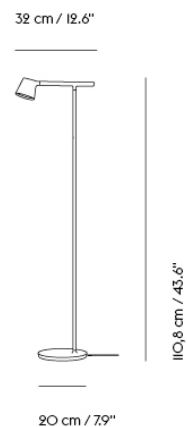

7% rabatt ska dras av på angivna priser

TIP FLOOR LAMP

Colli	1
Shipper Colli	1
Gross Weight (kg)	5.4
Net Weight (kg)	2.6
Warranty Period	5 years

Item No.	Color	Contract Price	Lead Time
Ready-To-Ship			
22317	Black	SEK 3.482,10	-
22316	Grey	SEK 3.482,10	-
22318	White	SEK 3.482,10	-