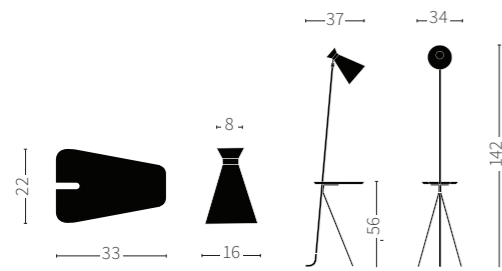

7% rabatt ska dras av på angivna priser

CONE FLOOR LAMP WITH TABLE

Designed by Svend Aage Holm-Sørensen, 1950

Dimensions

L28 x D33 x H144 cm

Packaging

L21 x W26 x H144 cm - 3,0 kg - 0,079 m³

Colli qty