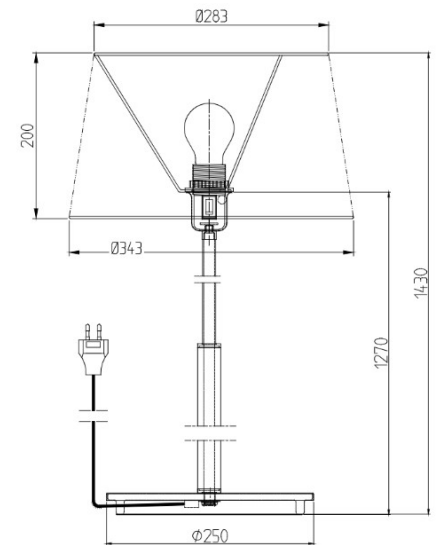

//

20% rabatt ska dras av på angivna priser

Park

- **Art.no**
- 3218314-9836252-0129162000 Alum/ek **3 477.00**
- 3218296-9836249-0129162000 Alum/svart **3 477.00**

Socket	E27
Class	KL II
IP Class	20
Max watt	100
Kelvin	-
Height	1430
Width	-
Length	-
Diameter	343
Lumen	-
Cable color	SVART
Cable lenght	3
Dimable	NEJ