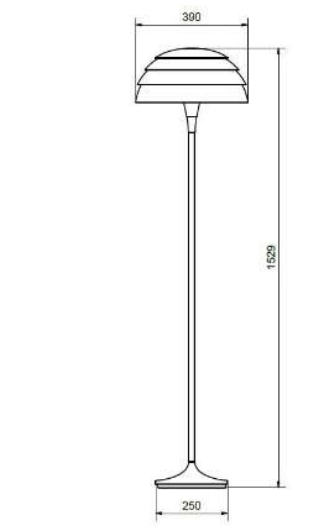

//

20% rabatt ska dras av på angivna priser

Park

- **Art.no**
- 3218314-9836252-0129162000 Alum/ek **3 477.00**
- 3218296-9836249-0129162000 Alum/svart **3 477.00**

Socket	E27
Class	KL II
IP Class	20
Max watt	100
Kelvin	-
Height	1430
Width	-
Length	-
Diameter	343
Lumen	-
Cable color	SVART
Cable lenght	3
Dimable	NEJ