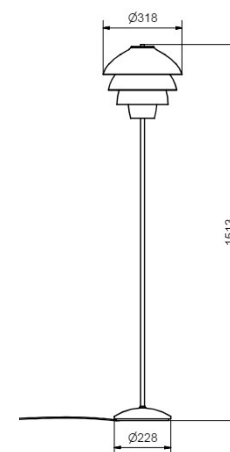

20% rabatt ska dras av på angivna priser

Valiant

- Art.no
- 308007-9759249-0129162000

Svart

Price SEK

3 301.00

Socket	E27
Class	KL II
IP Class	20
Max watt	40
Kelvin	-
Height	1498
Width	327
Length	-
Diameter	-
Lumen	-
Cable color	SVART
Cable length	3
Dimable	NEJ