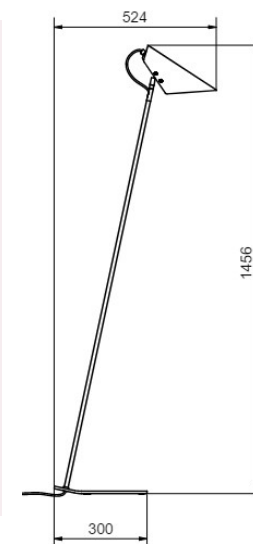

Socket	E27
Class	KL II
IP Class	20
Max watt	42
Kelvin	-
Height	1456
Width	-
Length	-
Diameter	-
Lumen	-
Cable color	SVART
Cable lenght	2.4
Dimable	NEJ