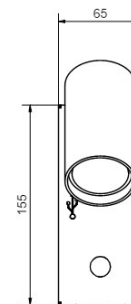

//

20% rabatt ska dras av på angivna priser