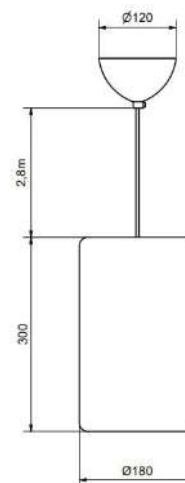

Socket	E14
Class	KL II
IP Class	20
Max watt	10
Kelvin	-
Height	190
Width	-
Length	-
Diameter	300
Lumen	-
Cable color	SVART
Cable length	2.8
Dimable	JA

//

20% rabatt ska dras av på angivna priser

DaVinci Ø430

Socket	E27
Class	KL II
IP Class	20
Max watt	60
Kelvin	-
Height	296
Width	-
Length	-
Diameter	430
Lumen	-
Cable color	VIT
Cable length	1.4
Dimable	JA

20% rabatt ska dras av på angivna priser

Fold linjär

- | • Art.no | | Price SEK |
|-----------|-------------------------|-----------|
| • 143886 | Svartstruktur | 5 071.00 |
| • 1438219 | Betongstruktur/antracit | 5 071.00 |
| • 1438214 | Sandstruktur/antracit | 5 071.00 |
| • 1438210 | Vitstruktur/antracit | 5 071.00 |

//

20% rabatt ska dras av på angivna priser

Porto L

- Art.no
- 174386180-0129174000-875401

Price SEK
5 349.00

BELID LIGHTING GROUP.

Socket	E27
Class	KL II
IP Class	20
Max watt	10
Kelvin	-
Height	300
Width	-
Length	-
Diameter	180
Lumen	-
Cable color	SVART
Cable length	2.8
Dimable	JA