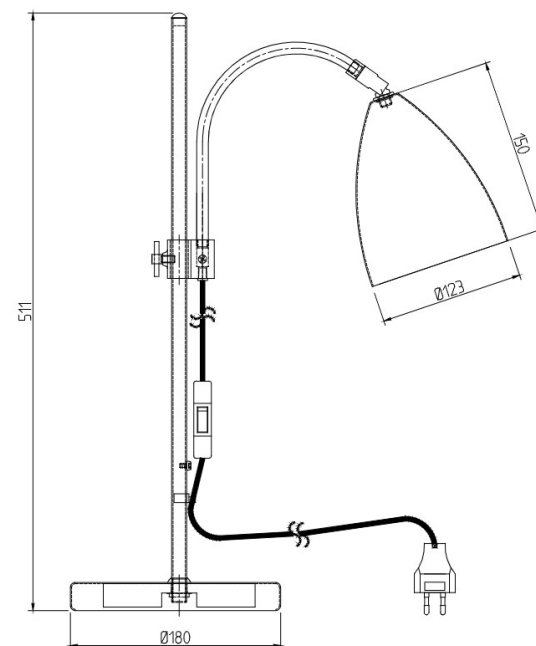

BELID LIGHTING GROUP.

//

20% rabatt ska dras av på angivna priser