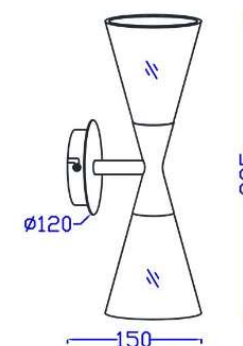

Harlekin Duo

Art.no		Price SEK
HB3047561320-0129155000	Antracit	989.00
HB03047560105-0129155000	Svart	989.00
HB03047560420-0129155000	Satin brass	1 165.00

BELID LIGHTING GROUP.

herstal

Socket	E14
Class	KL II
IP Class	20
Max watt	25
Kelvin	-
Height	320
Width	-
Length	-
Diameter	105
Lumen	-
Cable color	SVART
Cable lenght	2
Dimable	JA