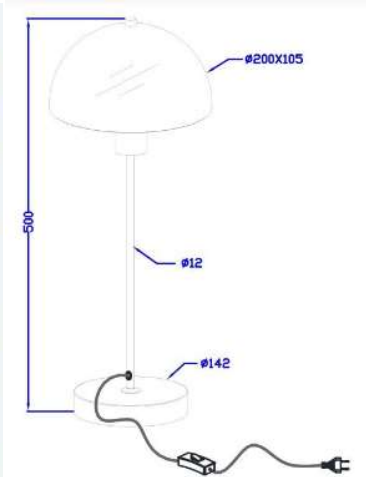

- **Price SEK**

- 846.00
- 846.00
- 894.00
- 894.00
- 974.00

BELID LIGHTING GROUP.

herstal

Socket	E14
Class	KL II
IP Class	20
Max watt	40
Kelvin	-
Height	500
Width	-
Length	-
Diameter	195
Lumen	-
Cable color	VIT
Cable length	2
Dimable	NEJ