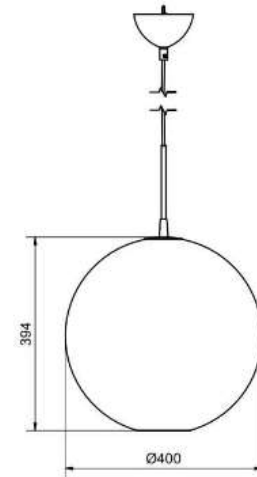

20% rabatt ska dras av på angivna priser

Capo Ø400

- **Art.no**
- 128586389-0129162000-875401 Svart/opal **Price SEK** **3 797.00**

BELID LIGHTING GROUP.

Socket	E27
Class	KL I
IP Class	20
Max watt	75
Kelvin	-
Height	394
Width	-
Length	-
Diameter	400
Lumen	-
Cable color	SVART
Cable lenght	3
Dimable	JA

20% rabatt ska dras av på angivna priser

//

Ceres

- **Art.no** **Price SEK**
- 1563202389-0129162000-875401 Opal/sand **5 317.00**

BELID LIGHTING GROUP.

Socket	E27
Class	KL I
IP Class	20
Max watt	25
Kelvin	-
Height	438
Width	-
Length	-
Diameter	400
Lumen	-
Cable color	VIT
Cable length	2.7
Dimable	JA