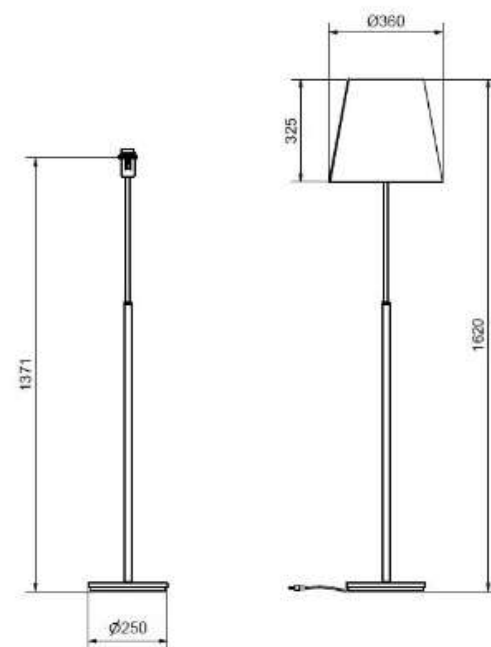

20% rabatt ska dras av på angivna priser

Costello

- Art.no
- 306836-9068252-0129162000

Vit

Price SEK

3 077.00

Socket	E27
Class	KL II
IP Class	20
Max watt	75
Kelvin	-
Height	1622
Width	-
Length	-
Diameter	361
Lumen	-
Cable color	VIT
Cable lenght	4
Dimable	NEJ