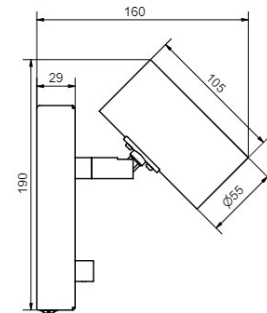

20% rabatt ska dras av på angivna priser

Tillbehör – Hylla till Tyson vägg

• Art.no		Price SEK
• 8029068	Vitstruktur	223.00
• 802986	Svartstruktur	223.00

//

20% rabatt ska dras av på angivna priser

Valiant