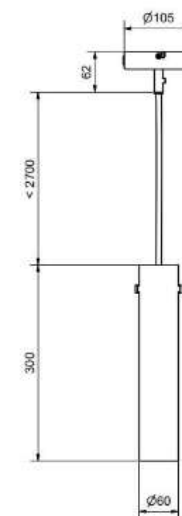

Socket	GU10
Class	KL I
IP Class	20
Max watt	10
Kelvin	-
Height	300
Width	-
Length	-
Diameter	60
Lumen	-
Cable color	SVART
Cable length	2.6
Dimable	JA