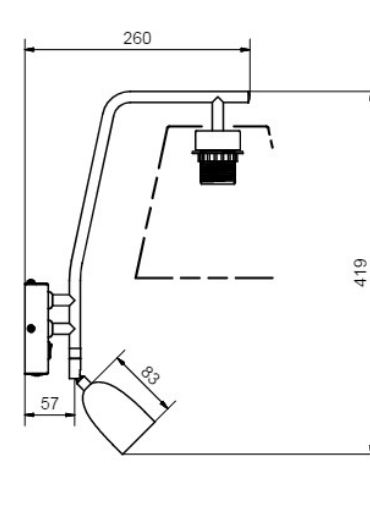

Socket	
Class	KL II
IP Class	20
Max watt	40
Kelvin	-
Height	419
Width	-
Length	-
Diameter	-
Lumen	-
Cable color	SVART
Cable lenght	3
Dimable	NEJ