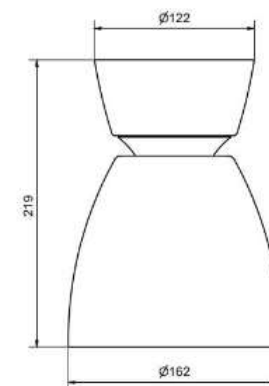

Anemon plafond

Art.no		Price SEK
202107-0129162000-875401	Svart	1 413.00
202136-0129162000-875401	Vit	1 413.00
2021155-0129162000-875401	Grå oxide	1 541.00

BELID LIGHTING GROUP.

Socket	E27
Class	KL I
IP Class	20
Max watt	40
Kelvin	-
Height	219
Width	-
Length	-
Diameter	162
Lumen	-
Cable color	-
Cable lenght	-
Dimable	JA