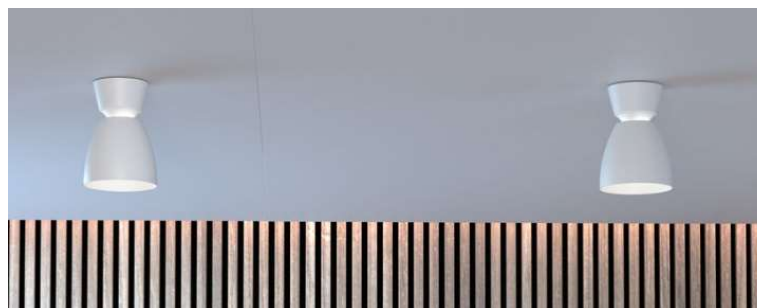

Anemon plafond

Art.no		Price SEK
202107-0129162000-875401	Svart	1 413.00
202136-0129162000-875401	Vit	1 413.00
2021155-0129162000-875401	Grå oxide	1 541.00

BELID LIGHTING GROUP.

Socket	E27
Class	KL I
IP Class	20
Max watt	40
Kelvin	-
Height	219
Width	-
Length	-
Diameter	162
Lumen	-
Cable color	-
Cable lenght	-
Dimable	JA