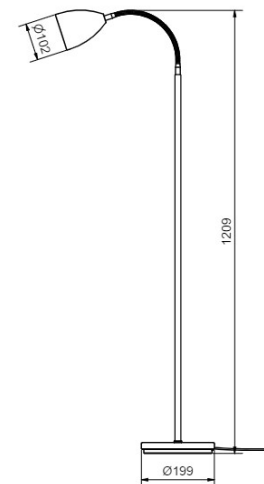

Socket	GU10
Class	KL II
IP Class	20
Max watt	8
Kelvin	-
Height	1209
Width	-
Length	-
Diameter	102
Lumen	-
Cable color	SVART
Cable lenght	2.8
Dimable	NEJ