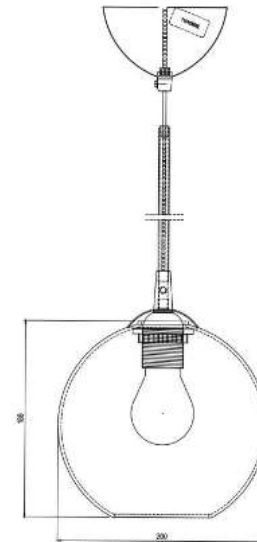

20% rabatt ska dras av på angivna priser

Capo Ø200

- **Art.no**
- 126086389-0129162000-875401 Svart/opal **Price SEK** **1 493.00**

BELID LIGHTING GROUP.

Socket	E27
Class	KL II
IP Class	20
Max watt	60
Kelvin	-
Height	188
Width	-
Length	-
Diameter	200
Lumen	-
Cable color	SVART
Cable lenght	3
Dimable	JA

//

20% rabatt ska dras av på angivna priser

Capo Ø250

- **Art.no**
- 126286389-0129162000-875401 Svart/opal **Price SEK** **1 541.00**

Socket	E27
Class	KL II
IP Class	20
Max watt	60
Kelvin	-
Height	241
Width	-
Length	-
Diameter	250
Lumen	-
Cable color	SVART
Cable lengt	3
Dimable	JA

BELID LIGHTING GROUP.

20% rabatt ska dras av på angivna priser

//

Capo Ø300

- **Art.no** Price SEK
- 126486389-0129162000-875301 Svart/opal 1 845.00

BELID LIGHTING GROUP.

Socket	E27
Class	KL II
IP Class	20
Max watt	60
Kelvin	-
Height	294
Width	-
Length	-
Diameter	300
Lumen	-
Cable color	SVART
Cable length	3
Dimable	JA