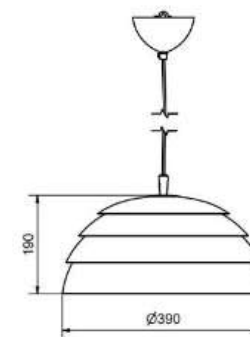

//

20% rabatt ska dras av på angivna priser

Covetto

- Art.no
- 102336-0129162000-875401

Price SEK

2 565.00

BELID LIGHTING GROUP.

Socket	E27
Class	KL II
IP Class	20
Max watt	75
Kelvin	-
Height	190
Width	-
Length	-
Diameter	390
Lumen	-
Cable color	VIT
Cable length	3
Dimable	JA