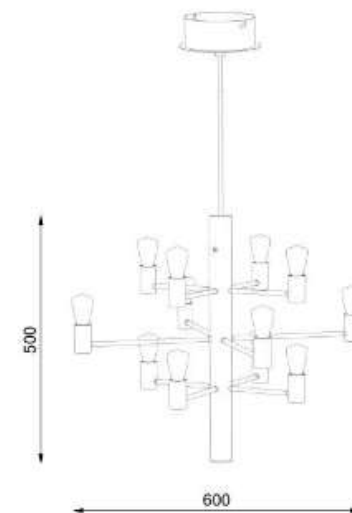

herstal

Socket	E27
Class	KL II
IP Class	20
Max watt	-
Kelvin	-
Height	170
Width	-
Length	-
Diameter	500
Lumen	-
Cable color	VIT
Cable lenght	2.8
Dimable	JA

20% rabatt ska dras av på angivna priser

Edge M

herstal

Socket	E27
Class	KL II
IP Class	20
Max watt	-
Kelvin	-
Height	240
Width	-
Length	-
Diameter	120
Lumen	-
Cable color	VIT
Cable lenght	2.8
Dimable	JA

//

20% rabatt ska dras av på angivna priser

Manola krona 12

- **Art.no**
- HB16659712313-875401 Grafit 5 774.00
- HB16659712353-875401 Svart 5 774.00
- HB16659712301-875401 Krom 5 774.00
- HB166597123105-875401 Mässing 6 814.00

BELID LIGHTING GROUP.

herstal

Socket	E14
Class	KL II
IP Class	20
Max watt	25
Kelvin	2400
Height	500
Width	-
Length	-
Diameter	600
Lumen	170
Cable color	SVART
Cable lenght	2.5
Dimable	JA