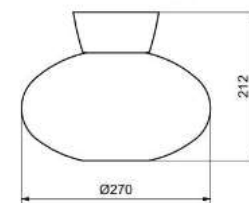

Bullo plafond

Art.no		Price SEK
• 223607389-0129162000-875401	Svart	1 621.00
• 223611389-0129162000-875401	Alum.	1 717.00
• 223610389-0129162000-875401	Mässing	1 813.00

BELID LIGHTING GROUP.

Socket	E27
Class	KL I
IP Class	21
Max watt	60
Kelvin	-
Height	212
Width	-
Length	-
Diameter	270
Lumen	-
Cable color	-
Cable lenght	-
Dimable	JA