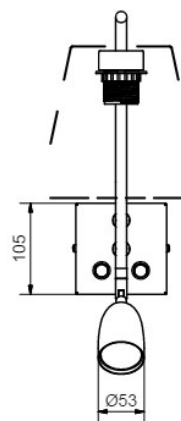

Socket	
Class	KL II
IP Class	20
Max watt	40
Kelvin	-
Height	419
Width	-
Length	-
Diameter	-
Lumen	-
Cable color	SVART
Cable lenght	3
Dimable	NEJ