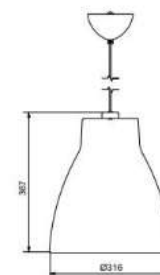

BELID LIGHTING GROUP.

Socket	E27
Class	KL II
IP Class	20
Max watt	53
Kelvin	-
Height	355
Width	-
Length	-
Diameter	320
Lumen	-
Cable color	SVART
Cable length	2.9
Dimable	JA