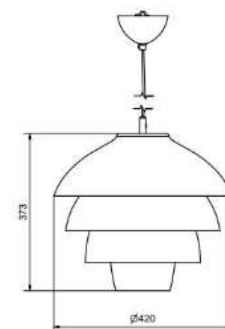

//

20% rabatt ska dras av på angivna priser

Valencia Ø420

- Art.no
- 110736-0129162000-875401 Vit

Price SEK
3 269.00

BELID LIGHTING GROUP.

Socket	E27
Class	KL I
IP Class	20
Max watt	60
Kelvin	-
Height	373
Width	-
Length	-
Diameter	420
Lumen	-
Cable color	VIT
Cable length	3
Dimable	JA

//

20% rabatt ska dras av på angivna priser

Bowl

- **Art.no**
- HB1653036-0129162000-875401 Vit **Price SEK 3 445.00**
- HB1653007-0129162000-875401 Svart **3 445.00**

Socket	E27
Class	KL II
IP Class	20
Max watt	20
Kelvin	-
Height	224
Width	-
Length	-
Diameter	592
Lumen	-
Cable color	VIT
Cable lenght	3
Dimable	JA