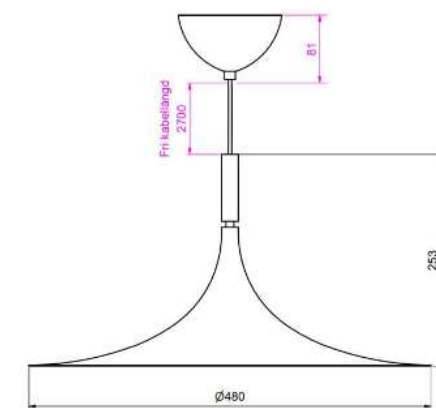

Socket	E14
Class	KL II
IP Class	20
Max watt	10
Kelvin	-
Height	190
Width	-
Length	-
Diameter	300
Lumen	-
Cable color	SVART
Cable length	2.8
Dimable	JA

//

20% rabatt ska dras av på angivna priser

DaVinci Ø430

Price SEK

- 1 621.00
- 1 621.00
- 1 621.00
- 1 621.00

BELID LIGHTING GROUP.

Socket	E27
Class	KL II
IP Class	20
Max watt	40
Kelvin	-
Height	171
Width	-
Length	-
Diameter	400
Lumen	-
Cable color	SVART
Cable length	2.9
Dimable	JA

Socket	E27
Class	KL II
IP Class	20
Max watt	40
Kelvin	-
Height	253
Width	-
Length	-
Diameter	480
Lumen	-
Cable color	VIT
Cable length	2.7
Dimable	JA

//

20% rabatt ska dras av på angivna priser

Tulip

- **Art.no**