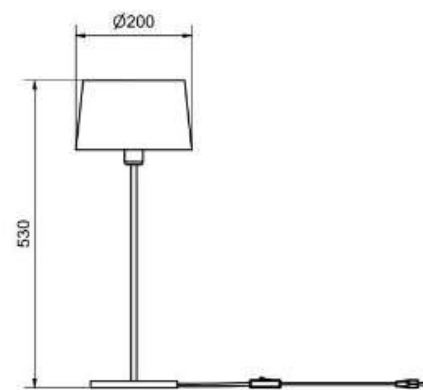

//

20% rabatt ska dras av på angivna priser

Bloom Large

- **Art.no**
- HV462120718-0129162000
- HV462119218-0129162000

	Price SEK
Silvergrå	3 478.00
Mässing	3 478.00

BELID LIGHTING GROUP.

herstal

Socket	E27
Class	KL II
IP Class	20
Max watt	10
Kelvin	-
Height	303
Width	-
Length	-
Diameter	380
Lumen	-
Cable color	SVART
Cable length	2.3
Dimable	JA
Light source included	No

Socket	E14
Class	KL II
IP Class	20
Max watt	40
Kelvin	-
Height	530
Width	-
Length	-
Diameter	200
Lumen	-
Cable color	VIT
Cable length	2
Dimable	NEJ

BELID LIGHTING GROUP.

herstal

//

20% rabatt ska dras av på angivna priser