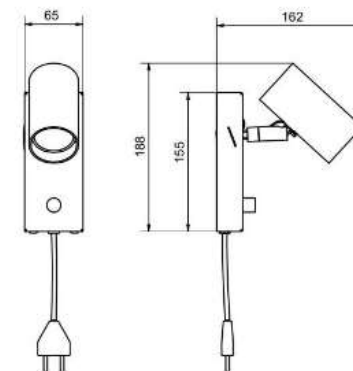

//

20% rabatt ska dras av på angivna priser