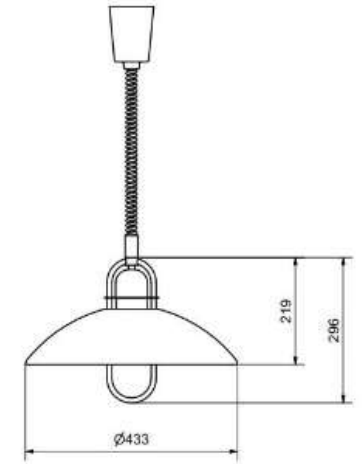

BELID LIGHTING GROUP.

Socket	E27
Class	KL II
IP Class	20
Max watt	75
Kelvin	-
Height	188
Width	-
Length	-
Diameter	436
Lumen	-
Cable color	VIT
Cable lenght	2.8
Dimable	JA

//

20% rabatt ska dras av på angivna priser

Socket	E27
Class	KL II
IP Class	20
Max watt	60
Kelvin	-
Height	296
Width	-
Length	-
Diameter	430
Lumen	-
Cable color	VIT
Cable length	1.4
Dimable	JA

20% rabatt ska dras av på angivna priser

Fold linjär

- | • Art.no | | Price SEK |
|-----------|-------------------------|-----------|
| • 143886 | Svartstruktur | 5 071.00 |
| • 1438219 | Betongstruktur/antracit | 5 071.00 |
| • 1438214 | Sandstruktur/antracit | 5 071.00 |
| • 1438210 | Vitstruktur/antracit | 5 071.00 |

BELID LIGHTING GROUP.

Socket	LED
Class	KL II
IP Class	20
Max watt	19
Kelvin	2700
Height	63
Width	61
Length	1180
Diameter	-
Lumen	1782
Cable color	SVART
Cable length	3
Dimable	JA
Light source included	Yes