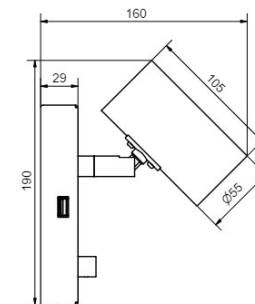

//

20% rabatt ska dras av på angivna priser