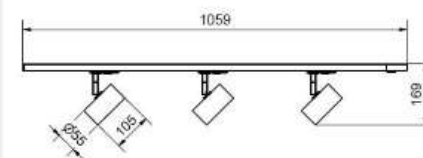

//

20% rabatt ska dras av på angivna priser