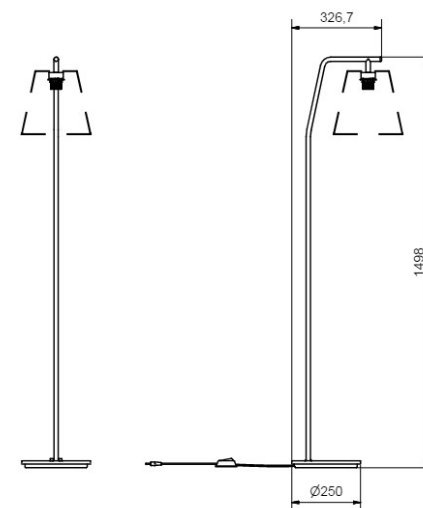

20% rabatt ska dras av på angivna priser

Valiant

- Art.no
- 308007-9759249-0129162000

Svart

Price SEK

3 301.00

Socket	E27
Class	KL II
IP Class	20
Max watt	40
Kelvin	-
Height	1498
Width	327
Length	-
Diameter	-
Lumen	-
Cable color	SVART
Cable length	3
Dimable	NEJ