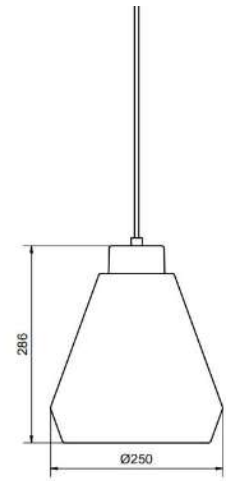

20% rabatt ska dras av på angivna priser