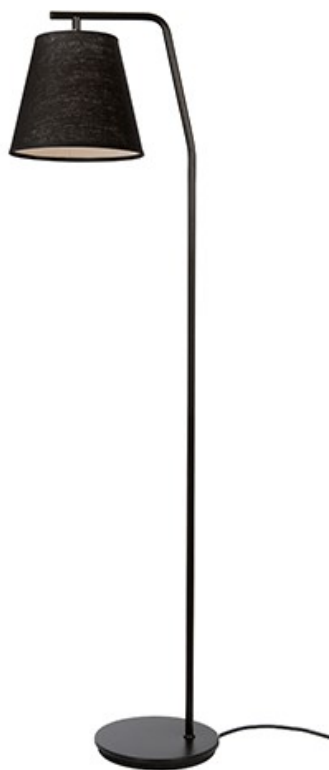

20% rabatt ska dras av på angivna priser

Valiant

- Art.no
- 308007-9759249-0129162000

Svart

Price SEK

3 301.00

Socket	E27
Class	KL II
IP Class	20
Max watt	40
Kelvin	-
Height	1498
Width	327
Length	-
Diameter	-
Lumen	-
Cable color	SVART
Cable length	3
Dimable	NEJ