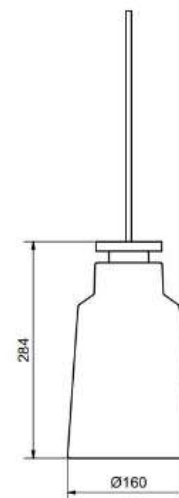

20% rabatt ska dras av på angivna priser