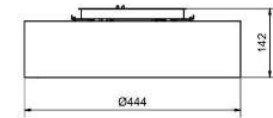

Socket	2XE27
Class	KL I
IP Class	20
Max watt	60
Kelvin	-
Height	142
Width	-
Length	-
Diameter	444
Lumen	-
Cable color	-
Cable length	-
Dimable	JA

20% rabatt ska dras av på angivna priser

Soft plafond Ø500