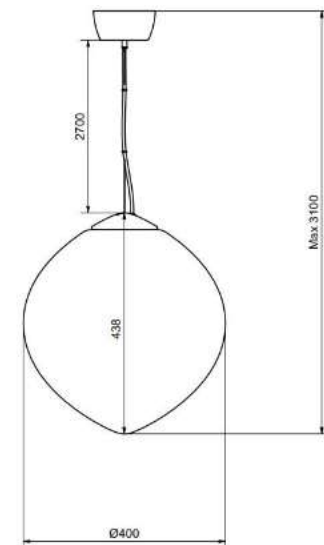

20% rabatt ska dras av på angivna priser

//

Ceres

- **Art.no** **Price SEK**
- 1563202389-0129162000-875401 Opal/sand **5 317.00**

BELID LIGHTING GROUP.

Socket	E27
Class	KL I
IP Class	20
Max watt	25
Kelvin	-
Height	438
Width	-
Length	-
Diameter	400
Lumen	-
Cable color	VIT
Cable length	2.7
Dimable	JA

Socket	E14
Class	KL II
IP Class	20
Max watt	10
Kelvin	-
Height	190
Width	-
Length	-
Diameter	300
Lumen	-
Cable color	SVART
Cable length	2.8
Dimable	JA

//

20% rabatt ska dras av på angivna priser

DaVinci Ø430