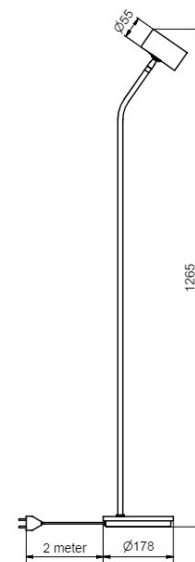

Tyson

- **Art.no**
- 3015068-0129137000 Vitstruktur
- 3015086-0129137000 Svartstruktur

Price SEK

1 926.00

1 926.00

BELID LIGHTING GROUP.

Socket	GU10
Class	KL II
IP Class	20
Max watt	10
Kelvin	-
Height	1270
Width	-
Length	-
Diameter	178
Lumen	-
Cable color	SVART
Cable length	2
Dimable	NEJ