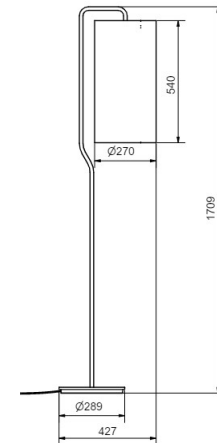

Price SEK

- Mörkröd/Roströd 5 269.00
- Grön/Grön 5 269.00
- Svart/Grå 5 269.00
- Blå/Blå 5 269.00
- Sand/Vit 5 269.00

BELID LIGHTING GROUP.

Socket	E27
Class	KL II
IP Class	20
Max watt	20
Kelvin	-
Height	1709
Width	427
Length	-
Diameter	289
Lumen	-
Cable color	SVART
Cable lenght	2.7
Dimable	NEJ