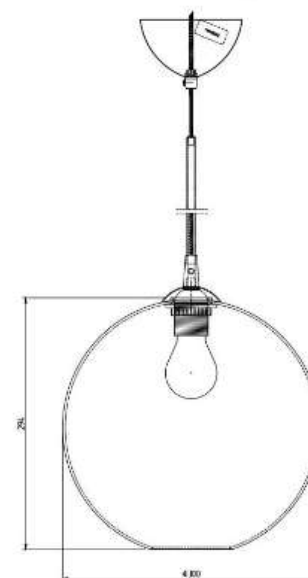

//

20% rabatt ska dras av på angivna priser

Capo Ø250

- **Art.no**
- 126286389-0129162000-875401 Svart/opal **Price SEK** **1 541.00**

Socket	E27
Class	KL II
IP Class	20
Max watt	60
Kelvin	-
Height	241
Width	-
Length	-
Diameter	250
Lumen	-
Cable color	SVART
Cable lengt	3
Dimable	JA

BELID LIGHTING GROUP.

20% rabatt ska dras av på angivna priser

//

Capo Ø300

- **Art.no** Price SEK
- 126486389-0129162000-875301 Svart/opal 1 845.00

BELID LIGHTING GROUP.

Socket	E27
Class	KL II
IP Class	20
Max watt	60
Kelvin	-
Height	294
Width	-
Length	-
Diameter	300
Lumen	-
Cable color	SVART
Cable length	3
Dimable	JA

//

20% rabatt ska dras av på angivna priser

Capo Ø350

- **Art.no** **Price SEK**
- 128486389-0129162000-875401 Svart/opal **2 917.00**

BELID LIGHTING GROUP.

Socket	E27
Class	KL I
IP Class	20
Max watt	75
Kelvin	-
Height	342
Width	-
Length	-
Diameter	350
Lumen	-
Cable color	SVART
Cable lenght	3
Dimable	JA