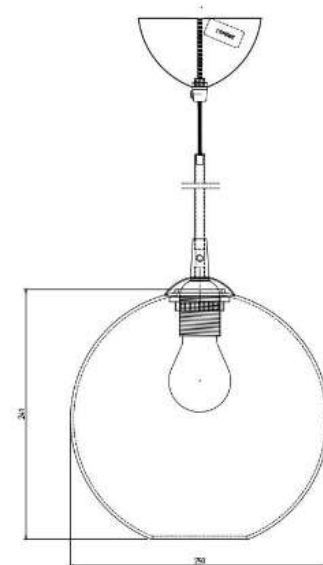

20% rabatt ska dras av på angivna priser

Capo Ø200

- **Art.no**
- 126086389-0129162000-875401 Svart/opal **Price SEK** **1 493.00**

BELID LIGHTING GROUP.

Socket	E27
Class	KL II
IP Class	20
Max watt	60
Kelvin	-
Height	188
Width	-
Length	-
Diameter	200
Lumen	-
Cable color	SVART
Cable lenght	3
Dimable	JA

//

20% rabatt ska dras av på angivna priser

Capo Ø250

- **Art.no**
- 126286389-0129162000-875401 Svart/opal **Price SEK** **1 541.00**

Socket	E27
Class	KL II
IP Class	20
Max watt	60
Kelvin	-
Height	241
Width	-
Length	-
Diameter	250
Lumen	-
Cable color	SVART
Cable lengt	3
Dimable	JA

BELID LIGHTING GROUP.

20% rabatt ska dras av på angivna priser

//

Capo Ø300

- **Art.no** Price SEK
- 126486389-0129162000-875301 Svart/opal 1 845.00

BELID LIGHTING GROUP.

Socket	E27
Class	KL II
IP Class	20
Max watt	60
Kelvin	-
Height	294
Width	-
Length	-
Diameter	300
Lumen	-
Cable color	SVART
Cable length	3
Dimable	JA