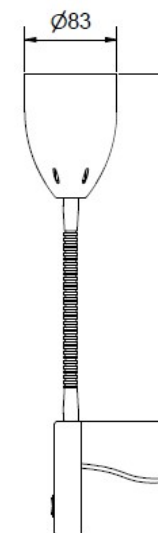

//

20% rabatt ska dras av på angivna priser

Tyson utan USB

- **Art.no**
- 5827068-0129137000 Vitstruktur
- 5827086-0129137000 Svartstruktur

Price SEK

2 118.00

2 118.00

BELID LIGHTING GROUP.