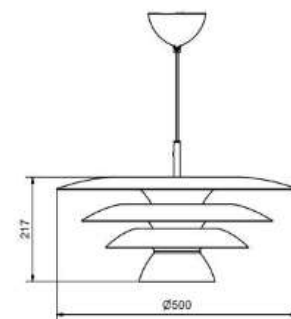

BELID LIGHTING GROUP.

Socket	E27
Class	KL II
IP Class	20
Max watt	75
Kelvin	-
Height	188
Width	-
Length	-
Diameter	436
Lumen	-
Cable color	VIT
Cable lenght	2.8
Dimable	JA

//

20% rabatt ska dras av på angivna priser

DaVinci Ø500

• Art.no

- 1040155-0129162000-875401 Grey
- 104036-0129162000-875401 White
- 10400707-0129162000-875401 Black

Price SEK

- 4 693.00
- 4 165.00
- 4 245.00

BELID LIGHTING GROUP.

Socket	E27
Class	KL II
IP Class	20
Max watt	75
Kelvin	-
Height	217
Width	-
Length	-
Diameter	500
Lumen	-
Cable color	VIT
Cable lenght	2.8
Dimable	JA