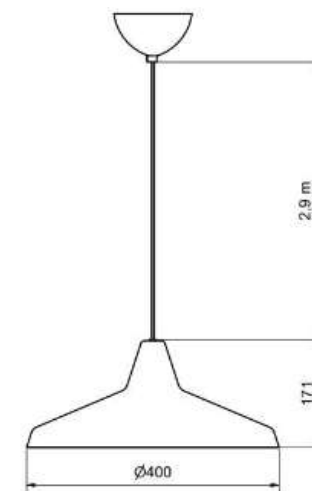

Price SEK

- 1 621.00
- 1 621.00
- 1 621.00
- 1 621.00

BELID LIGHTING GROUP.

Socket	E27
Class	KL II
IP Class	20
Max watt	40
Kelvin	-
Height	171
Width	-
Length	-
Diameter	400
Lumen	-
Cable color	SVART
Cable length	2.9
Dimable	JA