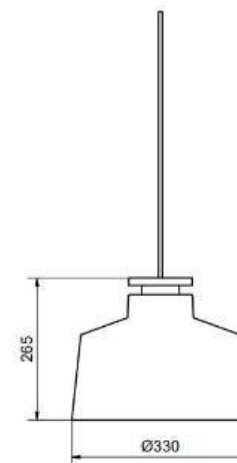

//

20% rabatt ska dras av på angivna priser