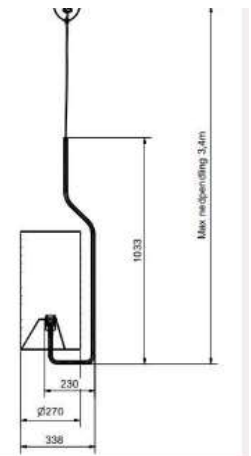

Socket	E14
Class	KL II
IP Class	20
Max watt	10
Kelvin	-
Height	190
Width	-
Length	-
Diameter	300
Lumen	-
Cable color	SVART
Cable length	2.8
Dimable	JA

//

20% rabatt ska dras av på angivna priser

DaVinci Ø430

4 532.00

4 532.00

Socket	E27
Class	KL II
IP Class	20
Max watt	20
Kelvin	-
Height	1033
Width	-
Length	-
Diameter	338
Lumen	-
Cable color	SVART
Cable lenght	2.4
Dimable	JA

BELID LIGHTING GROUP.

20% rabatt ska dras av på angivna priser