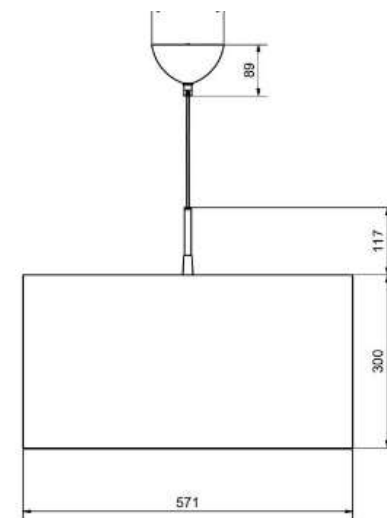

//

20% rabatt ska dras av på angivna priser