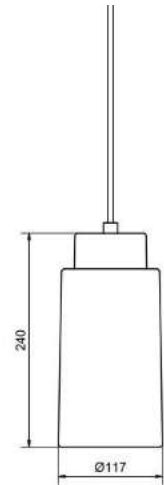

herstal

Socket	E27
Class	KL II
IP Class	20
Max watt	-
Kelvin	-
Height	240
Width	-
Length	-
Diameter	120
Lumen	-
Cable color	VIT
Cable lenght	2.8
Dimable	JA

//

20% rabatt ska dras av på angivna priser

Manola krona 12