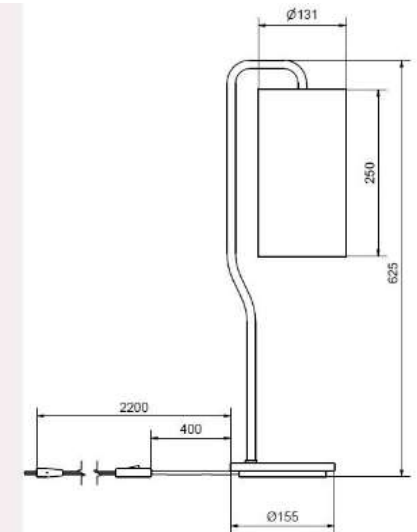

BELID LIGHTING GROUP.

Socket	E27
Class	KL II
IP Class	20
Max watt	20
Kelvin	-
Height	625
Width	-
Length	-
Diameter	155
Lumen	-
Cable color	SVART
Cable lenght	2.2
Dimable	NEJ

20% rabatt ska dras av på angivna priser