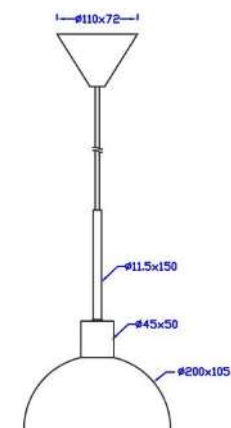

Socket	E14
Class	KL II
IP Class	20
Max watt	40
Kelvin	-
Height	-
Width	-
Length	-
Diameter	200
Lumen	-
Cable color	VIT
Cable length	2.5
Dimable	JA

BELID LIGHTING GROUP.

herstal

20% rabatt ska dras av på angivna priser