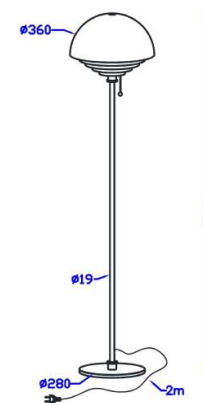

BELID LIGHTING GROUP.

herstal

Socket	E27
Class	KL II
IP Class	20
Max watt	60
Kelvin	-
Height	1500
Width	-
Length	-
Diameter	360
Lumen	-
Cable color	VIT
Cable lenght	2
Dimable	NEJ

//

20% rabatt ska dras av på angivna priser