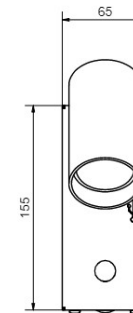

20% rabatt ska dras av på angivna priser

Tillbehör – Hylla till Tyson vägg

• Art.no		Price SEK
• 8029068	Vitstruktur	223.00
• 802986	Svartstruktur	223.00

//

20% rabatt ska dras av på angivna priser

Valiant