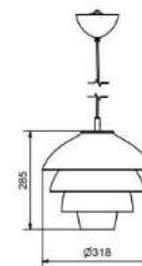

Valencia ø320

- **Art.no**
- 100736-0129162000-875401 Vit

Price SEK
2 565.00

BELID LIGHTING GROUP.

Socket	E27
Class	KL II
IP Class	20
Max watt	60
Kelvin	-
Height	285
Width	-
Length	-
Diameter	318
Lumen	-
Cable color	VIT
Cable length	3
Dimable	JA