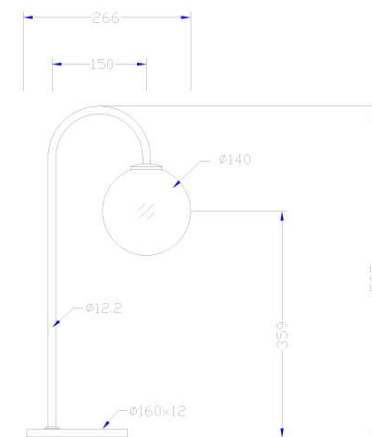

Socket	G9
Class	KL II
IP Class	20
Max watt	5
Kelvin	-
Height	525
Width	160
Length	-
Diameter	-
Lumen	-
Cable color	SVART
Cable length	1.5
Dimable	JA

//

20% rabatt ska dras av på angivna priser

Bloom Small