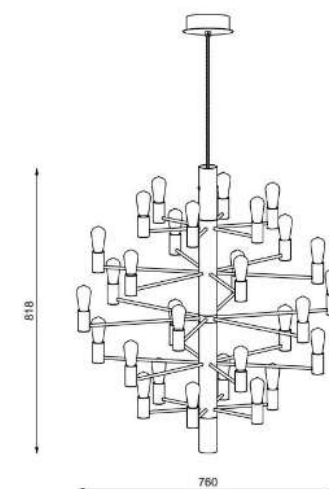

//

20% rabatt ska dras av på angivna priser