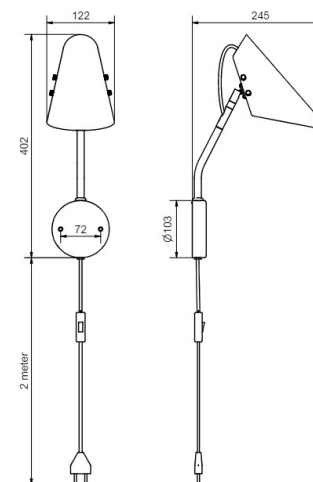

//

20% rabatt ska dras av på angivna priser

Evoke Large

- **Art.no**

- HB03036140620-0129155000 Vit
- HB03036141206 -0129155000 Antracit
- HB3036140105-0129155000 Satin brass

Price SEK

- 798.00**
- 798.00**
- 894.00**