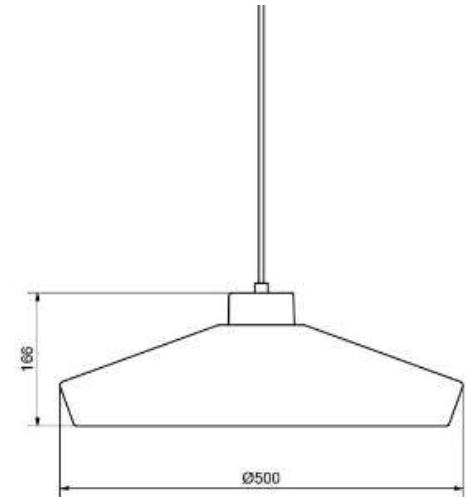

herstal

Socket	E27
Class	KL II
IP Class	20
Max watt	-
Kelvin	-
Height	170
Width	-
Length	-
Diameter	500
Lumen	-
Cable color	VIT
Cable lenght	2.8
Dimable	JA

20% rabatt ska dras av på angivna priser

Edge M