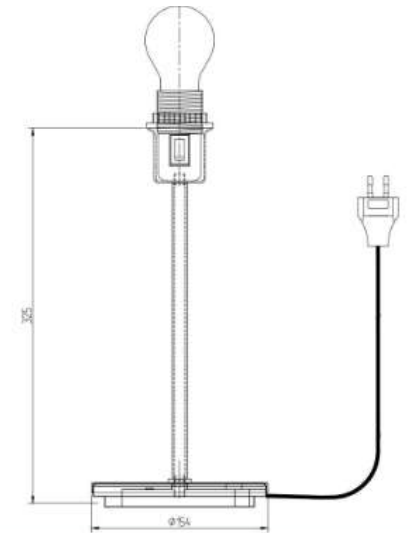

Dual

- Art.no
- 408511-9888252-0129162000
- 408586-9888249-0129162000

Borstad aluminium
Svartstruktur

Price SEK

1 847.00

1 847.00

BELID LIGHTING GROUP.

Socket	E27
Class	KL II
IP Class	20
Max watt	60
Kelvin	-
Height	500
Width	-
Length	-
Diameter	190
Lumen	-
Cable color	SVART
Cable length	3
Dimable	NEJ