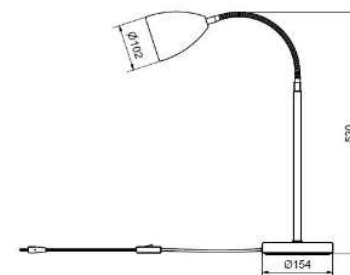

20% rabatt ska dras av på angivna priser