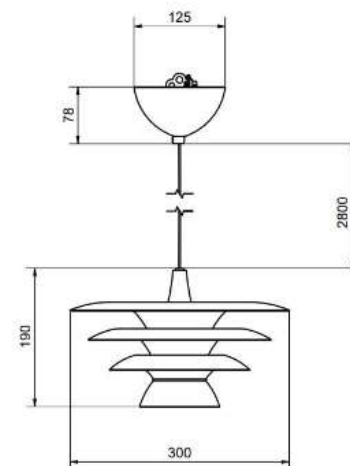

Socket	E14
Class	KL II
IP Class	20
Max watt	10
Kelvin	-
Height	190
Width	-
Length	-
Diameter	300
Lumen	-
Cable color	SVART
Cable length	2.8
Dimable	JA

//

20% rabatt ska dras av på angivna priser

DaVinci Ø430