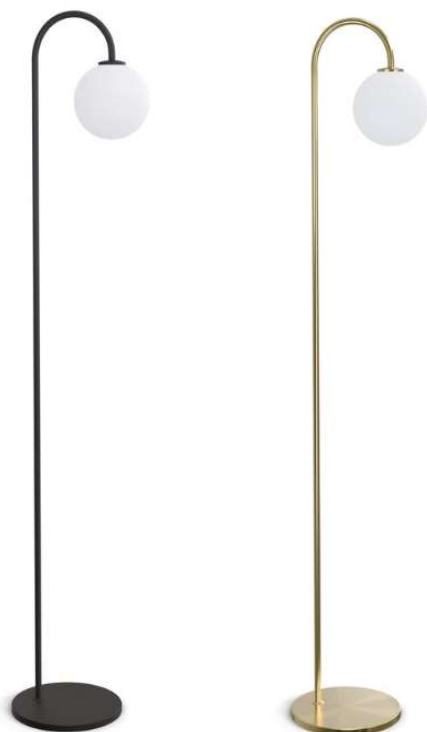

Ballon

- Art.no
- HB1444010107 -0129097000
- HB1444010420 -0129097000

Svart
Mässing

Price SEK

3 534.00
3 966.00

BELID LIGHTING GROUP.

herstal

Socket	G9
Class	KL II
IP Class	20
Max watt	5
Kelvin	-
Height	1366
Width	220
Length	-
Diameter	-
Lumen	-
Cable color	SVART
Cable length	2
Dimable	JA

//

20% rabatt ska dras av på angivna priser