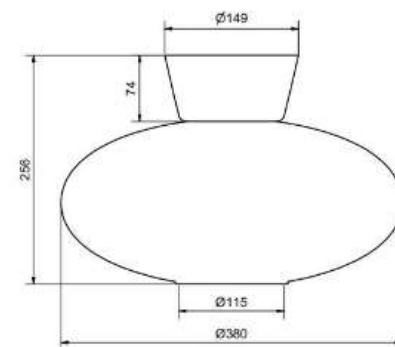

Socket	E27
Class	KL I
IP Class	21
Max watt	60
Kelvin	-
Height	256
Width	-
Length	-
Diameter	380
Lumen	-
Cable color	-
Cable lenght	-
Dimable	JA

//

20% rabatt ska dras av på angivna priser

Soft plafond ø440