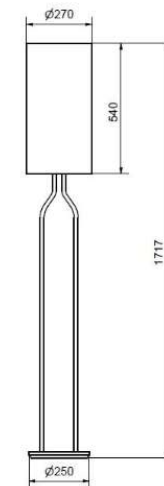

20% rabatt ska dras av på angivna priser