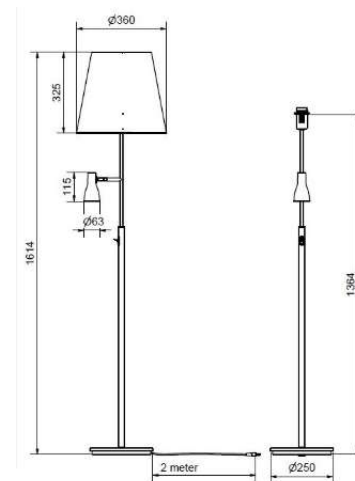

BELID LIGHTING GROUP.

20% rabatt ska dras av på angivna priser

Costello med spotlight

- Art.no
- 307136-9068252-0129162000-0129102000

Vit

Price SEK

5 692.00

Socket	E27+GU53
Class	KL II
IP Class	20
Max watt	75
Kelvin	-
Height	1395
Width	-
Length	-
Diameter	360
Lumen	-
Cable color	VIT
Cable lenght	2.2
Dimable	JA