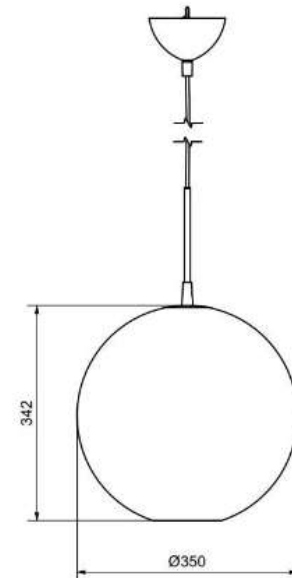

//

20% rabatt ska dras av på angivna priser

Capo Ø350

- **Art.no** **Price SEK**
- 128486389-0129162000-875401 Svart/opal **2 917.00**

BELID LIGHTING GROUP.

Socket	E27
Class	KL I
IP Class	20
Max watt	75
Kelvin	-
Height	342
Width	-
Length	-
Diameter	350
Lumen	-
Cable color	SVART
Cable lenght	3
Dimable	JA