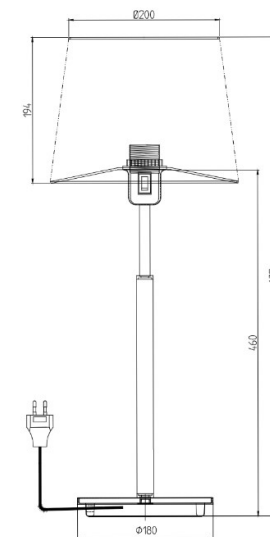

Aluminum/svart

2 325.00

BELID LIGHTING GROUP.

Socket	E27
Class	KL II
IP Class	20
Max watt	75
Kelvin	-
Height	637
Width	-
Length	-
Diameter	250
Lumen	-
Cable color	SVART
Cable length	3
Dimable	NEJ

20% rabatt ska dras av på angivna priser