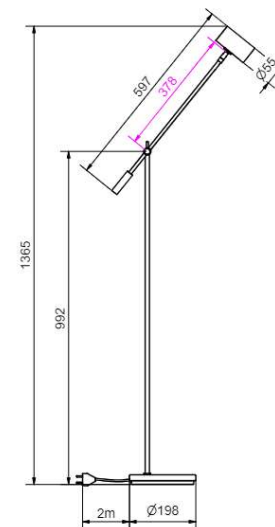

Socket	GU10
Class	KL II
IP Class	20
Max watt	8
Kelvin	-
Height	1365
Width	-
Length	-
Diameter	198
Lumen	-
Cable color	SVART
Cable lenght	2.1
Dimable	NEJ