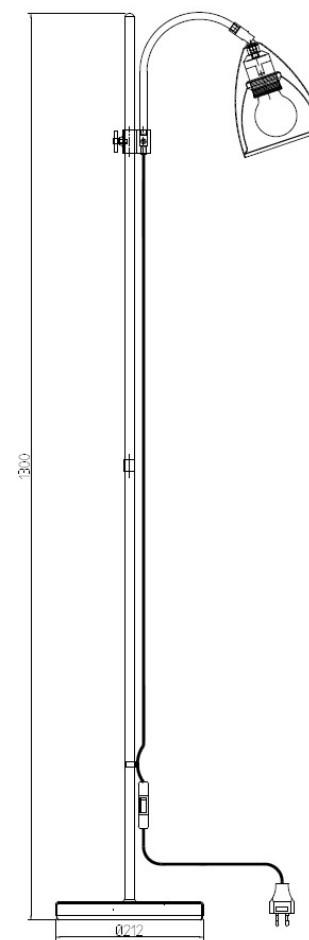

20% rabatt ska dras av på angivna priser

Sway

- **Art.no**

- 302307-0129162000 Svart
- 302336-0129162000 Vit

- **Price SEK**

- 2 502.00
- 2 502.00

BELID LIGHTING GROUP.

Socket	E27
Class	KL II
IP Class	20
Max watt	60
Kelvin	-
Height	1480
Width	-
Length	-
Diameter	-
Lumen	-
Cable color	SVART
Cable lenght	2.5
Dimable	NEJ