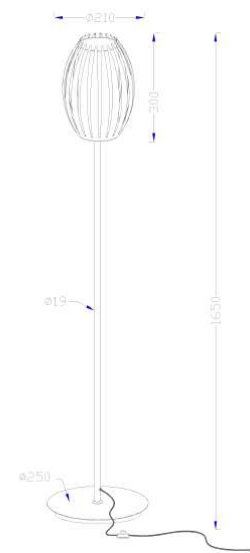

Tentacle

- Art.no
- HB140822000164-0129162000

Svart/rök

Price SEK

2 774.00

Socket	E27
Class	KL II
IP Class	20
Max watt	60
Kelvin	-
Height	1650
Width	-
Length	-
Diameter	250
Lumen	-
Cable color	SVART
Cable length	2
Dimable	NEJ