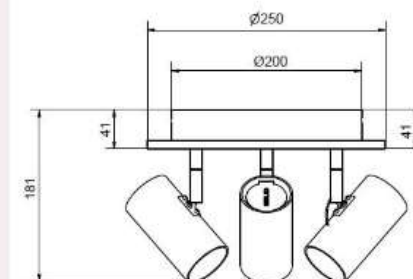

BELID LIGHTING GROUP.

Socket	GU10
Class	KL II
IP Class	20
Max watt	8
Kelvin	-
Height	181
Width	-
Length	-
Diameter	250
Lumen	-
Cable color	-
Cable length	-
Dimable	JA