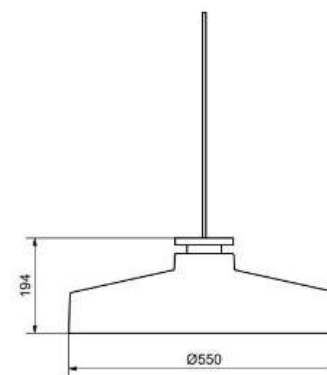

20% rabatt ska dras av på angivna priser