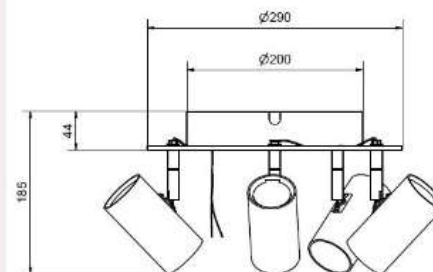

20% rabatt ska dras av på angivna priser

Tyson Spotlight 5

- **Art.no**
- 6834068-0129137000-875401 Vitstruktur **4 561.00**
- 6834086-0129137000-875401 Svartstruktur **4 561.00**

BELID LIGHTING GROUP.

Socket	GU10
Class	KL II
IP Class	20
Max watt	8
Kelvin	-
Height	185
Width	-
Length	-
Diameter	290
Lumen	-
Cable color	-
Cable lenght	-
Dimable	JA