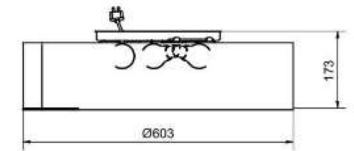

248 Nature linen