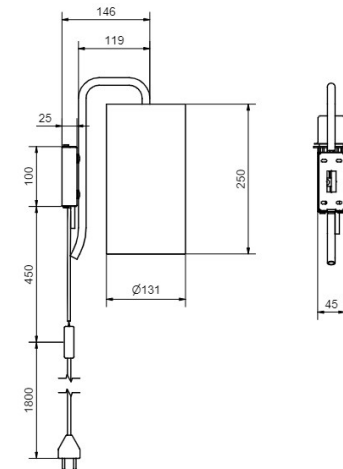

Socket	E27
Class	KL II
IP Class	20
Max watt	20
Kelvin	-
Height	300
Width	45
Length	-
Diameter	-
Lumen	-
Cable color	SVART
Cable length	2.2
Dimable	NEJ