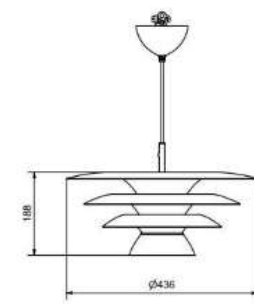

Socket	E27
Class	KL II
IP Class	20
Max watt	75
Kelvin	-
Height	188
Width	-
Length	-
Diameter	436
Lumen	-
Cable color	VIT
Cable lenght	2.8
Dimable	JA