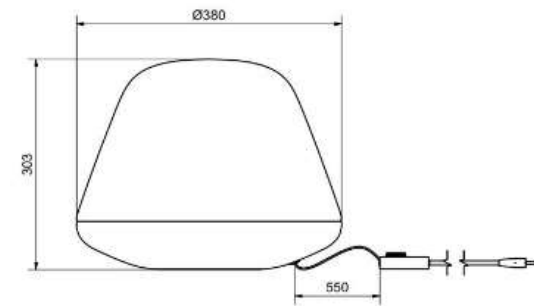

//

20% rabatt ska dras av på angivna priser

Bloom Large

- **Art.no**
- HV462120718-0129162000
- HV462119218-0129162000

	Price SEK
Silvergrå	3 478.00
Mässing	3 478.00

BELID LIGHTING GROUP.

herstal

Socket	E27
Class	KL II
IP Class	20
Max watt	10
Kelvin	-
Height	303
Width	-
Length	-
Diameter	380
Lumen	-
Cable color	SVART
Cable length	2.3
Dimable	JA
Light source included	No