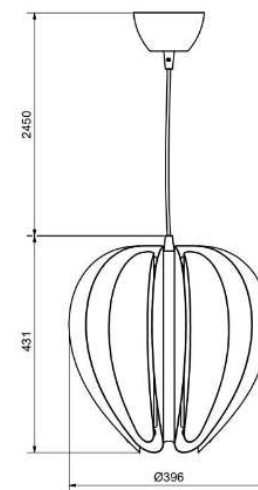

Socket	E27
Class	KL II
IP Class	20
Max watt	40
Kelvin	-
Height	253
Width	-
Length	-
Diameter	480
Lumen	-
Cable color	VIT
Cable length	2.7
Dimable	JA

//

20% rabatt ska dras av på angivna priser

Tulip

- **Art.no**

- 130936-0129162000-875401

Vit

- **Price SEK**

10 625.00

BELID LIGHTING GROUP.

Socket	E27
Class	KL I
IP Class	20
Max watt	30
Kelvin	-
Height	431
Width	-
Length	-
Diameter	396
Lumen	-
Cable color	VIT
Cable lenght	3
Dimable	JA