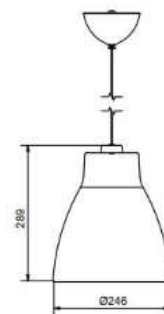

Socket	E27
Class	KL II
IP Class	20
Max watt	60
Kelvin	-
Height	296
Width	-
Length	-
Diameter	430
Lumen	-
Cable color	VIT
Cable length	1.4
Dimable	JA

20% rabatt ska dras av på angivna priser

Fold linjär

- | • Art.no | | Price SEK |
|-----------|-------------------------|-----------|
| • 143886 | Svartstruktur | 5 071.00 |
| • 1438219 | Betongstruktur/antracit | 5 071.00 |
| • 1438214 | Sandstruktur/antracit | 5 071.00 |
| • 1438210 | Vitstruktur/antracit | 5 071.00 |

BELID LIGHTING GROUP.

Socket	LED
Class	KL II
IP Class	20
Max watt	19
Kelvin	2700
Height	63
Width	61
Length	1180
Diameter	-
Lumen	1782
Cable color	SVART
Cable length	3
Dimable	JA
Light source included	Yes

BELID LIGHTING GROUP.

Socket	E27
Class	KL II
IP Class	20
Max watt	53
Kelvin	-
Height	266
Width	-
Length	-
Diameter	250
Lumen	-
Cable color	SVART
Cable length	2.9
Dimable	JA

20% rabatt ska dras av på angivna priser