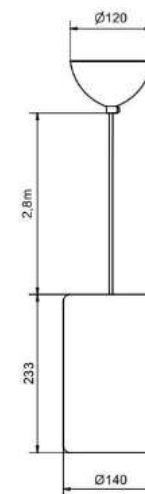

Socket	E27
Class	KL II
IP Class	20
Max watt	10
Kelvin	-
Height	233
Width	-
Length	-
Diameter	140
Lumen	-
Cable color	SVART
Cable length	2.8
Dimable	JA