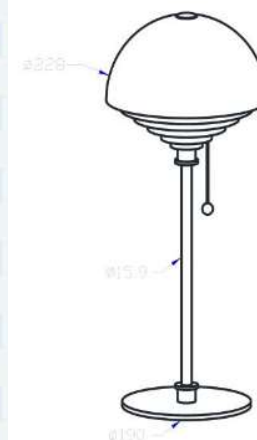

Motown

- **Art.no**
- HB130072000120-0129162000 Vit **2 342.00**
- HB130072000105-0129162000 Svart **2 342.00**
- HB13007200420-0129162000 Mässingslack **2 518.00**

BELID LIGHTING GROUP.

herstal

Socket	E27
Class	KL II
IP Class	20
Max watt	40
Kelvin	-
Height	520
Width	-
Length	-
Diameter	230
Lumen	-
Cable color	VIT
Cable lenght	2
Dimable	NEJ