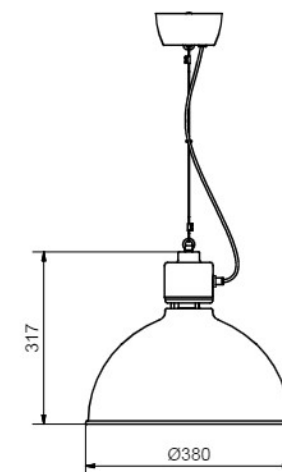

BELID LIGHTING GROUP.

Socket	E27
Class	KL II
IP Class	20
Max watt	53
Kelvin	-
Height	355
Width	-
Length	-
Diameter	320
Lumen	-
Cable color	SVART
Cable length	2.9
Dimable	JA

20% rabatt ska dras av på angivna priser

3 269.00

BELID LIGHTING GROUP.

Socket	E27
Class	KL I
IP Class	20
Max watt	75
Kelvin	-
Height	317
Width	-
Length	-
Diameter	380
Lumen	-
Cable color	SVART
Cable lenght	3
Dimable	JA

//

20% rabatt ska dras av på angivna priser