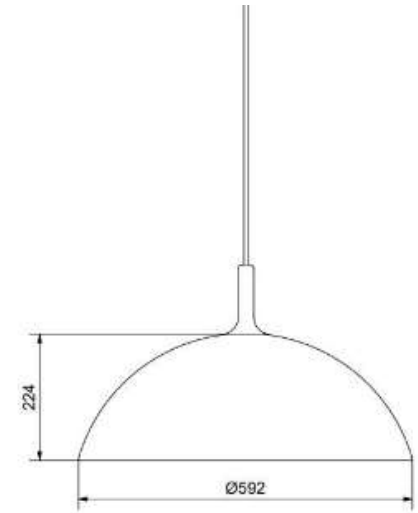

20% rabatt ska dras av på angivna priser