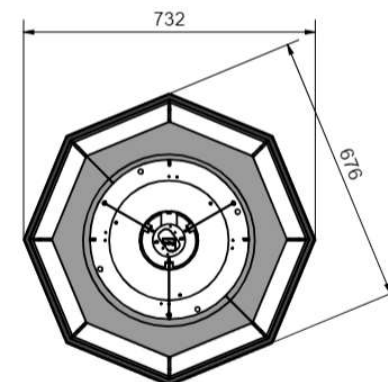

BELID LIGHTING GROUP.

740 Rust

741 Green

742 Gray