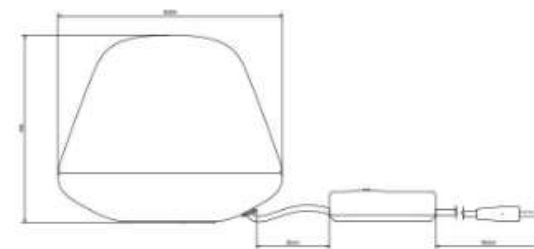

//

20% rabatt ska dras av på angivna priser

Bloom Large

- **Art.no**
- HV462120718-0129162000
- HV462119218-0129162000

	Price SEK
Silvergrå	3 478.00
Mässing	3 478.00

BELID LIGHTING GROUP.

herstal

Socket	E27
Class	KL II
IP Class	20
Max watt	10
Kelvin	-
Height	303
Width	-
Length	-
Diameter	380
Lumen	-
Cable color	SVART
Cable length	2.3
Dimable	JA
Light source included	No