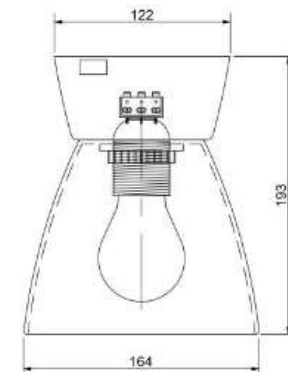

BELID LIGHTING GROUP.

Socket	E27
Class	KL I
IP Class	21
Max watt	60
Kelvin	-
Height	193
Width	-
Length	-
Diameter	165
Lumen	-
Cable color	-
Cable lenght	-
Dimable	JA

20% rabatt ska dras av på angivna priser