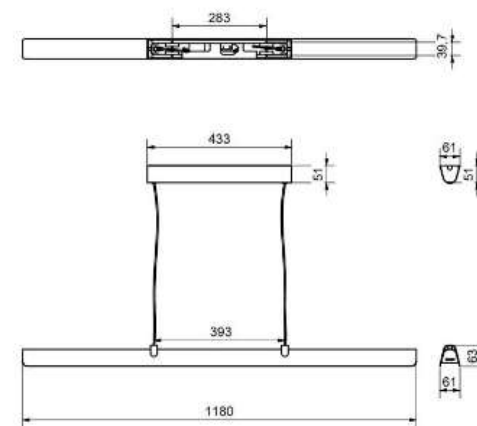

Socket	E14
Class	KL II
IP Class	20
Max watt	10
Kelvin	-
Height	190
Width	-
Length	-
Diameter	300
Lumen	-
Cable color	SVART
Cable length	2.8
Dimable	JA

//

20% rabatt ska dras av på angivna priser

DaVinci Ø430

Socket	E27
Class	KL II
IP Class	20
Max watt	60
Kelvin	-
Height	296
Width	-
Length	-
Diameter	430
Lumen	-
Cable color	VIT
Cable length	1.4
Dimable	JA

20% rabatt ska dras av på angivna priser

Fold linjär

- | • Art.no | | Price SEK |
|-----------|-------------------------|-----------|
| • 143886 | Svartstruktur | 5 071.00 |
| • 1438219 | Betongstruktur/antracit | 5 071.00 |
| • 1438214 | Sandstruktur/antracit | 5 071.00 |
| • 1438210 | Vitstruktur/antracit | 5 071.00 |

BELID LIGHTING GROUP.

Socket	LED
Class	KL II
IP Class	20
Max watt	19
Kelvin	2700
Height	63
Width	61
Length	1180
Diameter	-
Lumen	1782
Cable color	SVART
Cable length	3
Dimable	JA
Light source included	Yes