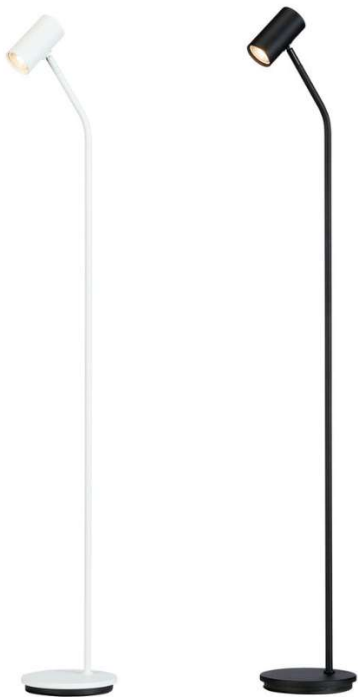

Tyson

- **Art.no**
- 3015068-0129137000 Vitstruktur
- 3015086-0129137000 Svartstruktur

Price SEK

1 926.00

1 926.00

BELID LIGHTING GROUP.

Socket	GU10
Class	KL II
IP Class	20
Max watt	10
Kelvin	-
Height	1270
Width	-
Length	-
Diameter	178
Lumen	-
Cable color	SVART
Cable length	2
Dimable	NEJ