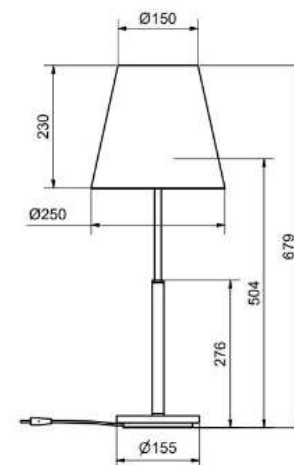

Socket	
Class	KL II
IP Class	20
Max watt	-
Kelvin	-
Height	-
Width	-
Length	-
Diameter	250
Lumen	-
Cable color	VIT
Cable lenght	-
Dimable