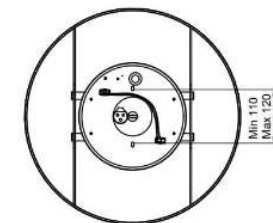

20% rabatt ska dras av på angivna priser