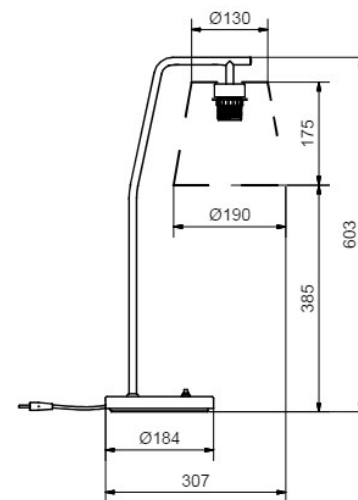

Valiant

- Art.no
- 408007-9752249-0129162000

Svart

Price SEK

2 405.00

BELID LIGHTING GROUP.

Socket	E27
Class	KL II
IP Class	20
Max watt	40
Kelvin	-
Height	603
Width	307
Length	-
Diameter	-
Lumen	-
Cable color	SVART
Cable lenght	3
Dimable	NEJ