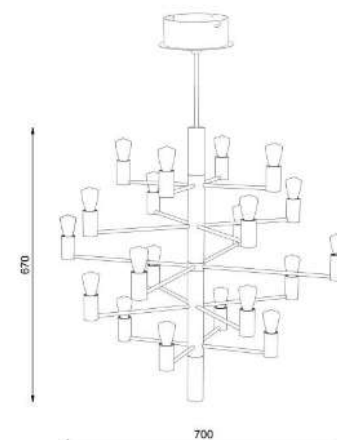

BELID LIGHTING GROUP.

herstal

Socket	E14
Class	KL II
IP Class	20
Max watt	25
Kelvin	2400
Height	670
Width	-
Length	-
Diameter	700
Lumen	170
Cable color	SVART
Cable lenght	2.5
Dimable	JA

20% rabatt ska dras av på angivna priser