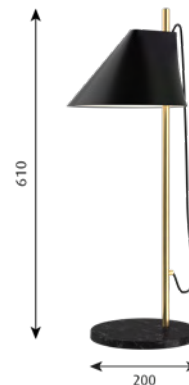

Färg/yta: Vit eller svart. Matt våtlackerad. Mässings-/marmorversioner: Vit eller svart skärm. Matt våtlackerad. Stativ i klarlackerad, borstad mässing. Bas av matt marmor.

Material: Skärm: Gjuten aluminium. Bas: Gjuten aluminium (våtlackerad) eller borstad marmor. Marmor: Italiensk Nero Margiua eller vit Carrara. Stativ: Extruderad mässing (våtlackerad eller klarlackerad).

Montering: Kabeltyp: Plastledning. Ledningslängd: 2,5 M. Steglös dimning mellan 15 och 100 %. Timerfunktion: 4 timmar/8 timmar. Strömbrytare: Strömbrytare högst upp på stativet. LED-driver: separat, kopplas in i eluttaget.

Vikt: Max. 3,6 kg.

Klass: Kapslingsklass IP20. Isolationsklass II.

Information: En tryckknapp som sitter högst upp på lampan styr funktionerna av/på och dimning. Tänd och släck lampan med genom att skärma av ljuset inåt/utåt. Steglös dimning av ljuset till en lämplig nivå mellan 15 och 100 %. Timerfunktion för automatisk avstängning av ljuset efter en viss tid, med alternativen avstängt/4 timmar/8 timmar. Funktion för att ange en fast ljusnivå varje gång lampan är ansluten till elnätet. LED-drivern monteras utvändigt på sladden. För byte av LED-set, kontakta Louis Poulsen. LED-tekniken utvecklas ständigt. De specifikationer som nämns utgår från dagens teknik.

Ljuskälla	Lumen	Färg/yta	Klass	Montering	Efficacy	EAN	Artikelnr.	Exkl. moms	Inkl. moms
LED 2700K 10W	446	Mässing/Svart	II	SVART MARMORFOT	45	5714693254101	5744162652	6,760	8,450
LED 2700K 10W	446	Mässing/Vit	II	VIT MARMORFOT	45	5714693077175	5744162665	6,760	8,450
LED 2700K 10W	446	Svart	II	SVART FOT	45	5703411664964	5744612555	5,780	7,225
LED 2700K 10W	446	Vit	II	VIT FOT	45	5703411665008	5744612568	5,780	7,225
Reservdelar									
YUH REPLACEMENT KIT LED W/WIRE						5703411740392	5744162377	167	208
YUH REPLACEMENT KIT PRINT						5703411740620	5744162364	267	333
ADAPTOR 12V SVART						5703411466445	5744164867	395	493
ADAPTOR 12V VIT						5703411466452	5744164870	395	493

8 % rabatt ska dras av på angivna priser.