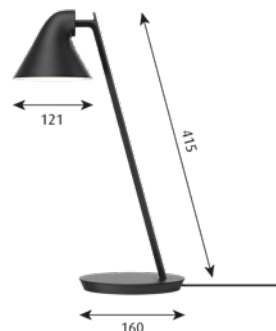

Vikt: Max. 2,9 kg.

Klass: Kapslingsklass IP20. Isolationsklass II.

Information: Armen har en stationär vinkel på 15°. Huvudet kan lutas och roteras. Armen kan rotera 342° runt basen.

Ett enkelt tryck på knappen på lamphuvudet styr funktionerna av/på och dimning. Tänd och släck lampan genom att öka/minska ljuset gradvis. Steglös dimning av ljuset till en lämplig nivå mellan 15 och 100 %. Timerfunktion för automatisk avstängning av ljuset efter en viss tid, med alternativen avstängt/4 timmar/8 timmar. Funktion för att ange en fast ljusnivå varje gång lampan är ansluten till elnätet.