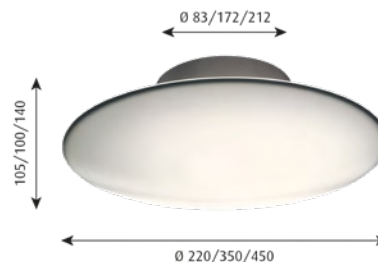

AJ EKLIPTA

Utanpåliggande

Design: Arne Jacobsen

Koncept: Armaturen sprider ett mjukt diffust ljus. Glaset är konstruerat för att ge en homogent belyst yta. Den munblåsta glasskärmen i trelager med opal kärna har en klar kant som ger armaturen en vacker klar gloria.

Färg/yta: Vit, pulverlackerad. Vitt opalglas.

Material: Tak/Väggfäste: Gjutet aluminium eller trycksvarvat aluminium.
Avskärmning: Munblåst vitt opalglas.

Montering: Kopplingsplint: Ø 220mm: 3x2,5mm², Ø 350mm/Ø 450mm: 5x2,5mm². Överkoppling: Godkänd, Ø 220mm: Max. 3x1,5mm², Ø 350mm/Ø 450mm: Max. 5x1,5mm². Driftdons placering: I tak/väggfäste.

Vikt: Max. 4kg.

Klass: Kapslingsklass, Tak: IP20, Vägg: IP44. Ø 220: Tak: IP20, Vägg IP21. LED tak/vägg: IP20. Isolationsklass I.

Information: Endast väggmonterade E27-versioner för utomhusbruk. Kontakta Louis Poulsen för LED-armaturer utan glas eller byte av LED-sats. LED-tekniken utvecklas ständigt. De specifikationer som nämns utgår från dagens teknik. Ø220: Kompatibel med fasdimmer av framkantstyp. Observera att låg strömförbrukning på vissa produkter kan påverka egenskaperna för dimning.

Dimension	Ljuskälla	Lumen	Färg/yta	Klass	Avskärmning	Armaturhus	Montering	Ljusstyrning	Efficacy	EAN	Artikelnr.	Exkl. moms	Inkl. moms
Ø 220	1x33W G9		Vit	I	VIT OPAL	U/INF SIDAN	VÄGG & TAK			5703411115510	5743155563	3,720	4,650
Ø 220	LED 2700K 7.8W	324	Vit	I	VIT OPAL	U/INF SIDAN	VÄGG & TAK		42	5703411684320	5743591981	3,940	4,925
Ø 220	LED 3000K 7.6W	334	Vit	I	VIT OPAL	U/INF SIDAN	VÄGG & TAK		44	5703411684511	5743591994	3,940	4,925
Ø 350	LED 3000K 8.8W		Vit	I	VIT OPAL	M/INF SIDAN	VÄGG & TAK	MOTION SENSOR **		-	-	Kontakta LP	Kontakta LP
Ø 350	LED 3000K 8.8W	657	Vit	I	VIT OPAL	M/INF SIDAN	VÄGG & TAK	DALI	75	5703411757147	5743592207	7,628	9,535
Ø 450	1x60W E27		Vit	I	VIT OPAL	M/INF SIDAN	VÄGG & TAK			5714693131464	5743155424	5,720	7,150
Ø 450	LED 3000K 23W		Vit	I	VIT OPAL	M/INF SIDAN	VÄGG & TAK	MOTION SENSOR **		-	-	Kontakta LP	Kontakta LP
Ø 450	LED 3000K 23W	1770	Vit	I	VIT OPAL	M/INF SIDAN	VÄGG & TAK	DALI	77	5703411687123	5743168987	10,328	12,910
Reservdelar													
	AJ EKLIPTA 350 REPLACEMENT KIT LED 3K90									5703411756294	5743156737	1,991	2,488
	AJ EKLIPTA Ø220 GLAS									5709728102205	5743590005	2,140	2,675
	AJ EKLIPTA Ø350 GLAS									5703411007235	5743590018	2,308	2,885
	AJ EKLIPTA 450 GLAS									5703411007242	5743590021	3,248	4,060
	AJ EKLIPTA Ø220 INRE MATT GLASKIT									5703411214329	5743591305	604	755
	AJ EKLIPTA 220 REPLACEMENT KIT LED 3K90									5703411773666	5743156889	932	1,165
	AJ EKLIPTA 220 REPLACEMENT KIT LED 27K90									5703411840788	5743156669	932	1,165

** Vänligen specificera vid ordertillfälle.

8 % rabatt ska dras av på angivna priser.