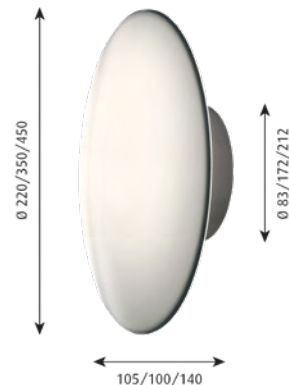

AJ EKLIPTA

Vägglampor

Design: Arne Jacobsen

Koncept: Armaturen sprider ett mjukt diffust ljus. Glaset är konstruerat för att ge en homogent belyst yta. Den munblåsta glasskärmen i trelager med opal kärna har en klar kant som ger armaturen en vacker klar gloria.

Färg/yta: Vit, pulverlackerad. Vitt opalglas.

Material: Tak/Väggfäste: Gjutet aluminium eller trycksvarvat aluminium.
Avskärmning: Munblåst vitt opalglas.

Montering: Kopplingsplint: Ø 220mm: 3x2,5mm², Ø 350mm/Ø 450mm: 5x2,5mm². Överkoppling: Godkänd. Ø 220mm: Max. 3x1,5mm², Ø 350mm/Ø 450mm: Max. 5x1,5mm². Driftdons placering: I tak/väggfäste.

Vikt: Max. 4kg.

Klass: Kapslingsklass, Tak: IP20, Vagg: IP44. Ø 220: Tak: IP20, Vagg IP21. LED tak/vagg: IP20. Isolationsklass I.

Information: Endast väggmonterade E27-versioner för utomhusbruk. Kontakta Louis Poulsen för LED-armaturer utan glas, nödbelysning eller byte av LED-sats. LED-tekniken utvecklas ständigt. De specifikationer som nämns utgår från dagens teknik.

Ø220: Kompatibel med fasdimmer av framkantstyp. Observera att låg strömförbrukning på vissa produkter kan påverka egenskaperna för dimning.

Dimension	Ljuskälla	Lumen	Färg/yta	Klass	Avskärmning	Armaturhus	Montering	Ljusstyrning	Efficacy	EAN	Artikelnr.	Exkl. moms	Inkl. moms
Ø 220	30W G9		Vit	I	VIT OPAL	U/INF SIDAN	VÄGG & TAK			5703411115510	574315563	3,720	4,650
Ø 220	LED 2700K 7.8W	324	Vit	I	VIT OPAL	U/INF SIDAN	VÄGG & TAK		42	5703411684320	5743591981	3,940	4,925
Ø 220	LED 3000K 7.6W	334	Vit	I	VIT OPAL	U/INF SIDAN	VÄGG & TAK		44	5703411684511	5743591994	3,940	4,925
Ø 350	1x60W E27		Vit	I	VIT OPAL	M/INF SIDAN	VÄGG & TAK			5714693247578	5743155372	4,380	5,475
Ø 350	LED 3000K 8.8W		Vit	I	VIT OPAL	M/INF SIDAN	VÄGG & TAK	MOTION SENSOR **		-	-	Kontakta LP	Kontakta LP
Ø 350	LED 3000K 8.8W	737	Vit	I	VIT OPAL	M/INF SIDAN	VÄGG & TAK	DALI	84	5703411757147	5743592207	7,628	9,535
Ø 450	1x60W E27		Vit	I	VIT OPAL	M/INF SIDAN	VÄGG & TAK			5714693131464	5743155424	5,720	7,150
Ø 450	LED 3000K 23W		Vit	I	VIT OPAL	M/INF SIDAN	VÄGG & TAK	MOTION SENSOR **		-	-	Kontakta LP	Kontakta LP
Ø 450	LED 3000K 23W	1770	Vit	I	VIT OPAL	M/INF SIDAN	VÄGG & TAK	DALI	77	5703411687123	5743168987	10,328	12,910
Reservdelar													
	AJ EKLIPTA 350 REPLACEMENT KIT LED 3K90									5703411756294	5743156737	1,991	2,488
	AJ EKLIPTA Ø220 GLAS									5709728102205	5743590005	2,140	2,675
	AJ EKLIPTA Ø350 GLAS									5703411007235	5743590018	2,308	2,885
	AJ EKLIPTA 450 GLAS									5703411007242	5743590021	3,248	4,060
	AJ EKLIPTA Ø220 INRE MATT GLASKIT									5703411214329	5743591305	604	755
	AJ EKLIPTA 220 REPLACEMENT KIT LED 3K90									5703411773666	5743156889	932	1,165
	AJ EKLIPTA 220 REPLACEMENT KIT LED 27K90									5703411840788	5743156669	932	1,165

** Vänligen specificera vid ordertillfälle.

8 % rabatt ska dras av på angivna priser.