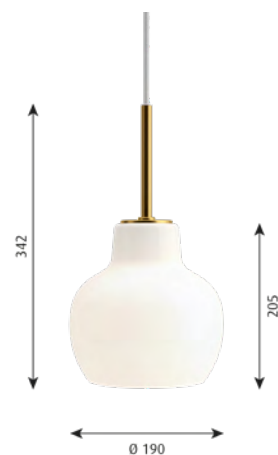

VL RING CROWN 1

Pendlar

Design: Vilhelm Lauritzen

Koncept: Ljuset från pendeln är primärt nedåtriktat. Opalglaset ger en bekväm och enhetlig belysning i området runt armaturen.

Färg/yta: Blankt, munblåst, vitt opalglas. Silkespolerad mässing, obehandlad.

Material: Skärmar: Munblåst, polerat opalglas i 3 lager. Upphäng: Obehandlad mässing, kommer att bli patinerad.

Montering: Ledning 2x0,75 mm².

Takkopp: Ja.

Ledningens längd: 3m.

Vikt: Max. 1,2 kg.

Klass: Kapslingsklass IP20. Isolationsklass II.

Information: Observera att mässingsytorna är obehandlade. Det innebär att ytan förändras med tiden och utvecklar en patina.

Ljuskälla	Färg/yta	Klass	Ledningstyp	EAN	Artikelnr.	Exkl. moms	Inkl. moms
1x40W E27	Mässing/Blankt Opalglas	II	VIT TEXTIL	5703411182116	5741094367	3,880	4,850
Reservdelar							
BALDAKIN VIT TVÅDELAD, TOPHAT ©				5703411179338	5749329034	184	230
VL RING CROWN 1 SPARE GLASS				5703411179949	5741094419	2,740	3,425

8 % rabatt ska dras av på angivna priser.