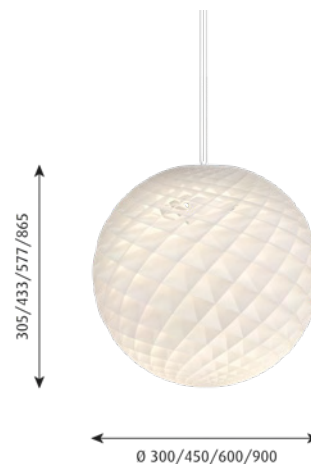

PATERA

Pendlar

Design: Øivind Slaatto

Koncept: Den sfäriska pendeln avger ett bländfritt ljussken, som reflekteras av de små diamantformade cellerna, som utgör armaturen. Lampans struktur säkerställer att ljuset är bländfritt från över 45 grader, samtidigt som armaturen kan avge ett rikttningsbestämt ljus, samt ett uppåtgående mjukt sken, som lyser upp taket för att ge ytterligare stämning till omgivningen. Varje celldesign formar ljuset genom att skapa mjuka övergångar mellan direkt och reflekterat ljus för att betona pendelns anmärkningsvärt strålande klot.

Färg/yta: Vit, mattlackerad.

Material: Skärm: Bruten matt PVC-folie.
Upphäng: Matt förkromat aluminium och gjuten akryl.

Montering: E27:

Ø300: Kabel, 2x0,75mm².

Ø450/Ø600: Kabel, 2 x 1,0 mm².

Ø900: Kabel, 3 x 1,0 mm² och vajer.

Takkåpa: Ja.

Ledningens längd: 4m.

LED:

Ø450/Ø600/Ø900:

Kabel 2 x 0,75 mm² och vajer.

Takkåpan innehåller driver.

Ledningens längd: 4m.

Vikt: Max. 1 kg.

Klass: Kapslingsklass IP20. Isolationsklass: I. E27 Ø300/Ø450/Ø600 II.

Information: För byte av LED-set, kontakta Louis Poulsen. LED-tekniken utvecklas ständigt. De specifikationer som nämns utgår från dagens teknik.

Dimension	Ljuskälla	Lumen	Färg/yta	Klass	Ljusstyrning	Efficacy	EAN	Artikelnr.	Exkl. moms	Inkl. moms
Ø 300	1x40W E27		Vit	II			5714693425174	5741104545	7,220	9,025
Ø 450	1x60W E27		Vit	II			5703411497425	5741099003	8,876	11,095
Ø 450	LED 2700K 42W	2428	Vit	I	DALI	58	5714693500703	5741105191	12,876	16,095
Ø 450	LED 3000K 42W	2525	Vit	I	DALI	60	5714693500918	5741105201	12,876	16,095
Ø 600	1x100W E27		Vit	II			5703411438664	5741096941	13,660	17,075
Ø 600	LED 2700K 65W	4206	Vit	I	DALI	65	5703411896648	5741100028	21,928	27,410
Ø 600	LED 2700K 65W	4206	Vit	I	Bluetooth	65	5703411897874	5741100057	23,180	28,975
Ø 600	LED 3000K 65W	4272	Vit	I	DALI	66	5703411764800	5741481297	21,928	27,410
Ø 600	LED 3000K 65W	4272	Vit	I	Bluetooth	66	5703411764794	5741481695	23,180	28,975
Ø 900	1x100W E27		Vit	I			5703411061039	5741099977	29,996	37,495
Ø 900	LED 2700K 96W	5472	Vit	I	DALI	57	5703411898833	5741100099	40,244	50,305
Ø 900	LED 2700K 96W	5472	Vit	I	Bluetooth	57	5703411899045	5741100109	41,496	51,870
Ø 900	LED 3000K 96W	5689	Vit	I	DALI	59	5703411764749	5741481792	40,244	50,305
Ø 900	LED 3000K 96W	5689	Vit	I	Bluetooth	59	5703411764756	5741481789	41,496	51,870
Reservdelar										
PATERA 300 SUSP MAX 40W E27 II WHT							5714693114702	5741106750	1,444	1,805
BALDAKIN VIT TVÅDELAD, TOPHAT ©							5703411179338	5749329034	184	230
PATERA 600 REPLACEMENT KIT LED 3K90							5703411466476	5741097270	2,940	3,674
PATERA 900 REPLACEMENT KIT LED 3K90							5703411619827	5741097694	2,940	3,674
PATERA 900 REPLACEMENT KIT LED 27K90 V2							5703411897454	5741100031	2,940	3,674
PATERA 600 REPLACEMENT KIT LED 27K90 V2							5703411899335	5741100112	2,940	3,674
PATERA 300 SUSP MAX 40W E27 II WHT AU							5714693114962	5741939804	Kontakta LP	Kontakta LP
PATERA 300 SUSP MAX 40W E27 II WHT CN							5714693115082	5741939817	Kontakta LP	Kontakta LP
Upphäng										
PATERA 450 SUSP MAX 60W E27 CL.II							5703411565247	5741099207	1,988	2,485
PATERA 600 SUSP 3K90 LED-DA							5703411764787	5741481750	10,848	13,560
PATERA 600 SUSP 27K90 LED-DA V2							5703411898291	5741100073	10,848	13,560
PATERA 600 SUSP 3K90 LED-WB							5703411764770	5741481763	12,100	15,125

8 % rabatt ska dras av på angivna priser.