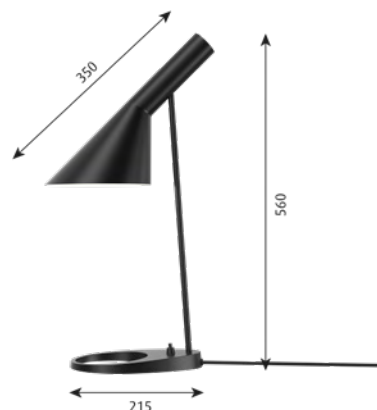

Montering: Ledningstyp: Plastsadd med stickkontakt.

Ledningens längd: 2,4 m.

Ljusstyrning: Strömbrytare på lampstativet.

Vikt: Max 2,3 kg

Klass: Kapslingsklass IP20. Isolationsklass II.

Information: Den vita versionen levereras med en vit ledning. De andra versionerna levereras med en svart ledning.