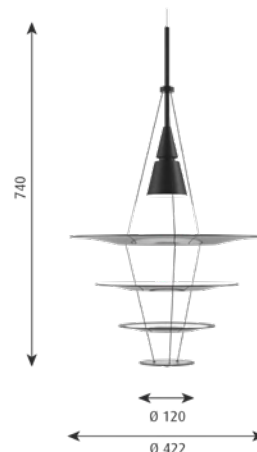

ENIGMA 425

Pendlar

Design: Shoichi Uchiyama

Koncept: Armaturen ger ett bländfritt, mjukt och behagligt nedåtriktat ljus. Skärmens form ger en jämn belysning av ytan. Den matta översidan sprider ljuset medan den blanka undersidan sörjer för optimal reflektion.

Färg/yta: Borstad aluminium, klar mattlackerad eller svart, våtlackerad. Skärmar: Vit eller svart akryl.

Material: Kon och pendelrör: Lackerat eller våtlackerat, borstat aluminium. Upphäng: Rostfritt stål. Skärmar: akryl.

Montering: Upphäng: Ledning 2x0,75mm². Takkopp: Ja. Ledningslängd: 3m.

Vikt: Max. 1,1 kg.

Klass: Kapslingsklass IP20. Isolationsklass II.

Ljuskälla	Färg/yta	Klass	Ledningstyp	EAN	Artikelnr.	Exkl. moms	Inkl. moms
1x20W GU10	ALUMINIUM	II	TRANSPARENT PLAST	5703411933756	5741088739	6,440	8,050
1x20W GU10	Svart	II	SVART PLAST	5703411933961	5741088726	6,440	8,050
Reservdelar							
ENIGMA 545 SUSP 3M CABLE W/SOCKET ALU				5703411931837	5741088810	1,032	1,290
ENIGMA 545 SUSP 3M CABLE W/SOCKET BLK				5703411932049	5741088807	1,032	1,290
ENIGMA, SKÄRM Ø422 VIT				5703411140161	5741086812	1,268	1,585
ENIGMA, SKÄRM Ø422 SVART				5703411970928	5741088904	1,268	1,585
BALDAKIN SVART TVÅDELAD, TOPHAT ©				5703411179321	5749329021	184	230
BALDAKIN VIT TVÅDELAD, TOPHAT ©				5703411179338	5749329034	184	230
ENIGMA, SKÄRM Ø120 VIT MED FÄSTEN				5703411140130	5741086786	788	985
ENIGMA, SKÄRM Ø120 SVART MED FÄSTEN				5703411970294	5741088878	788	985
ENIGMA 425 SUSP 3M CABLE W/SOCKET ALU				5703411932254	5741088797	816	1,020
ENIGMA 425 SUSP 3M CABLE W/SOCKET BLK				5703411932469	5741088784	816	1,020
ENIGMA, SKÄRM Ø210 VIT				5703411140147	5741086799	856	1,070
ENIGMA, SKÄRM Ø210 SVART				5703411970508	5741088881	856	1,070
ENIGMA, SKÄRM Ø310 VIT				5703411140154	5741086809	952	1,190
ENIGMA, SKÄRM Ø310 SVART				5703411970713	5741088894	952	1,190

8 % rabatt ska dras av på angivna priser.