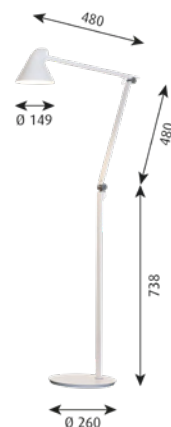

NJP GOLV

Golvlampor

Design: nendo

Koncept: Armaturen ger direkt bländfritt horisontellt ljus och reflekterar en del av ljuset genom den bakre delen av huvudet och lyser upp armens övre del. Den ergonomiska designen av armaturhuvudet formar ljuset och ger optimal ljusriktning. Ett enkelt mekaniskt system ger fantastisk rörelsefrihet, vilket gör att ljuset alltid kan placeras i perfekt position på arbetsplatsen. Skärmen är vitmålad på insidan och reflekterar det behagliga diffusa ljuset.

Färg/yta: Hvit, Svart eller Aluminium Ljusgrå, pulverlackerat.

Material: Bas: Stål. Armar och armaturhuvud: Aluminium. Leder: Anodiserat aluminium.

Montering: Typ av ledning: Plast. Ledningens längd: 1,7m. Strömbrytare: På armaturhuvudet. Timerfunktion: 4 timmar/8timmar. LED-driver: separat, kopplas in i eluttaget. Armaturen har tvåstegständer.

Vikt: Max. 11 kg.

Klass: Kapslingsklass IP20. Isolationsklass II.

Information: Drivern monterad externt på kabeln. Armaturen har tvåstegständer. Vikten inkluderar fotplatta. LED-tekniken utvecklas löpande. De angivna specifikationerna är baserade på den just nu aktuella tekniken.

Ljuskälla	Lumen	Färg/yta	Klass	Ledningstyp	Efficacy	EAN	Artikelnr.	Exkl. moms	Inkl. moms
LED 2700K 10W	529	Aluminium Ljusgrå	II	SVART PLAST	53	5703411746554	5744162380	6,320	7,900
LED 2700K 10W	529	Svart	II	SVART PLAST	53	5703411479476	5744165138	6,320	7,900
LED 2700K 10W	529	Vit	II	VIT PLAST	53	5703411479469	5744165141	6,320	7,900
LED 3000K 10W	550	Aluminium Ljusgrå	II	SVART PLAST	55	5703411561102	5744165921	6,320	7,900
LED 3000K 10W	550	Svart	II	SVART PLAST	55	5703411479452	5744165154	6,320	7,900
LED 3000K 10W	550	Vit	II	VIT PLAST	55	5703411479445	5744165167	6,320	7,900
Reservdelar									
NJP REPLACEMENT KIT LED W/WIRE 27K						5703411583791	5744165947	167	208
NJP REPLACEMENT KIT LED W/WIRE 3K						5703411591635	5744165976	167	208
NJP REPLACEMENT KIT PRINT 12V						5703411583753	5744165934	267	333
ADAPTOR 12V SVART						5703411466445	5744164867	395	493
ADAPTOR 12V VIT						5703411466452	5744164870	395	493
NJP BUSHING PLAST						5703411589236	5744165183	98	122

8 % rabatt ska dras av på angivna priser.