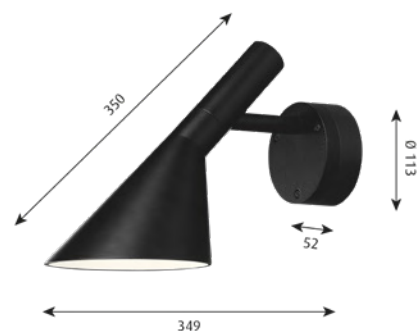

AJ 50 VÄGG

Vägg och tak utomhus

Design: Arne Jacobsen

Koncept: Armaturen ger ett direkt och rikttningsbestämt ljus. Skärmen är vitlackerad på insidan vilket ger ljuset en mjuk och behaglig spridning. Armaturen uppfyller kriterierna för fullständig avskärmning.

Färg/yta: Vit, svart eller aluminiumlackerad med strukturerad yta, pulverlackerad.

Material: Skärm: Gjutet aluminium. Vägghäste: Gjutet aluminium. Arm: Gjutet aluminium.

Montering: Kopplingsplint: 3x2,5mm². Kabelinföring: 2 st utbrytningsöppningar på undersiden och 3 st bakifrån för kabel Ø 10-14,5mm. Överkoppling: Godkänd, max. 3x1,5mm².

Vikt: Max. 2kg.

Klass: Kapslingsklass IP65. Isolationsklass I.

Information: För byte av LED-set, kontakta Louis Poulsen. LED-tekniken utvecklas löpande. Specifikationerna är baserade på dagens teknik. Kompatibel med sladdimrar av framkantstyp. Observera att låg strömförbrukning på vissa produkter kan påverka egenskaperna för dimning.

Ljuskälla	Lumen	Färg/yta	Klass	Efficacy	EAN	Artikelnr.	Exkl. moms	Inkl. moms
LED 3000K 7.6W	428	Aluminium Färg Struktur	I	56	5703411200780	5743145829	8,772	10,965
LED 3000K 7.6W	428	Svart Struktur	I	56	5703411200773	5743145803	8,772	10,965
LED 3000K 7.6W	428	Vit Struktur	I	56	5703411200797	5743145816	8,772	10,965

Reservdelar

AJ 50 WALL REPLACEMENT KIT LED V3					5703411765043	5743145942	1,617	2,021

8 % rabatt ska dras av på angivna priser.