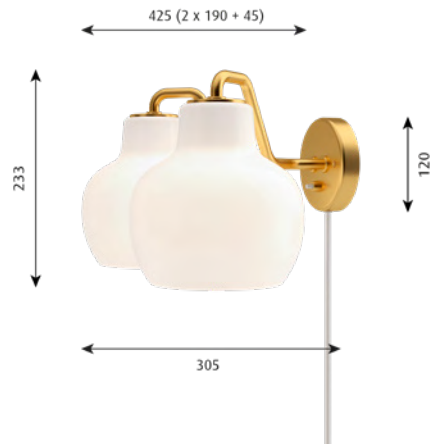

Ansluta direkt till kabel: Isolationsklass I.

Information: Observera att mässingsytorna är obehandlade. Det innebär att ytan förändras med tiden och utvecklar en patina. Den totala vikten av armaturen beräknas med en genomsnittlig vikt för glaset (671 g). Den varierar mellan 600–800 g.