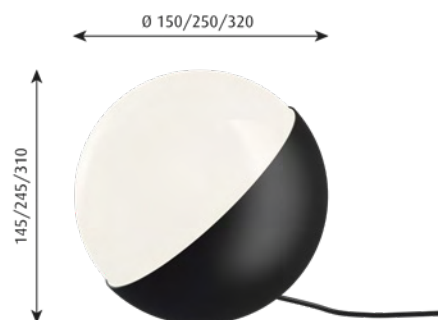

VL STUDIO BORD/GOLV

Bordslampor, Golvlampor

Design: Vilhelm Lauritzen

Koncept: Armaturen ger ett bländfritt, mjukt och behagligt ljus. Det treskiktade opalglasat ger en mycket behaglig ljusfördelning och sprider ett fint och trivsamt sken i omgivningen.

Färg/yta: Matt svart, våtlackerad eller borstad mässing med hårfina linjer. Blankt, vitt opalglas. Olackerad mässing som utvecklar en patina med tiden.

Material: Glas: Munblåst, blankt opalglas i 3 lager.
Armaturhus: Formpressat aluminium eller formpressad mässing.
Observera att den obehandlade mässingen kommer att patineras.

Montering: Glasat kan skruvas loss för byte av ljuskälla.
Ledningstyp: Plastledning. Svart för svart version och vit på mässingsversioner.
Ledningens längd: 2,5 m.
Ø 150: På/av-strömbrytare på kabel.
Ø 250 och Ø 320: Elektronisk dimmer på ledning för reglering av lampans ljusstyrka (kräver lämplig ljuskälla).

Vikt: Max 7,9 kg.

Klass: Kapslingsklass IP20. Isolationsklass II.

Information: Den obehandlade mässingen förändras med tiden och utvecklar en patina.

Dimension	Ljuskälla	Färg/yta	Klass	Strömbrytare	Ledningstyp	EAN	Artikelnr.	Exkl. moms	Inkl. moms
Ø 150	30W G9	Mässing	II	W/ON/OFF SWITCH	VIT PLAST	5714693435685	5744169367	4,040	5,050
Ø 150	30W G9	Svart	II	W/ON/OFF SWITCH	SVART PLAST	5714693435890	5744169354	3,060	3,825
Ø 250	E27	Mässing	II	W/DIMMER	VIT PLAST	5714693435265	5744169383	6,716	8,395
Ø 250	E27	Svart	II	W/DIMMER	SVART PLAST	5714693435470	5744169370	4,280	5,350
Ø 320	E27	Mässing	II	W/DIMMER	VIT PLAST	5714693968732	5744167916	9,320	11,650
Ø 320	E27	Svart	II	W/DIMMER	SVART PLAST	5714693968749	5744167893	6,540	8,175
Reservdelar									
VL STUDIO 250 TABLE GLASS						5714693968794	5744167851	1,588	1,985
VL STUDIO 320 TABLE GLASS						5714693986996	5744167864	2,688	3,360
VL STUDIO TABLE/WALL GROMMET BLACK						5714693968787	5744167880	31	38
VL STUDIO TABLE/WALL GROMMET WHITE						5714693987221	5744167877	31	38

8 % rabatt ska dras av på angivna priser.