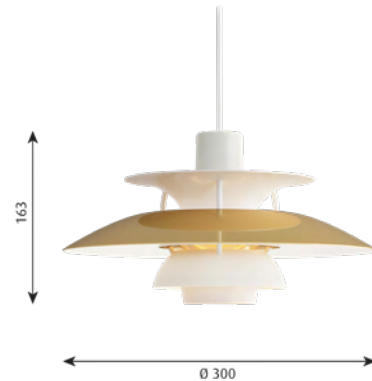

Monokrom svart, monokrom blå, monokrom vit, Hues of Blue, Hues of Green, Hues of Grey, Hues of Orange, Hues of Red, Hues of Rose: Matt våtlackerad.

Metallversioner: Polerad mässing eller koppar och vit, matt pulverlackerad. Observera att koppar- och mässingsytan är obehandlad. Det innebär att ytan förändras med tiden och utvecklar en patina.

Material: Skärmar och avbländningsskärm: Trycksvarvat aluminium, trycksvarvad koppar eller trycksvarvad mässing. Stag: valsad aluminium.

Montering: Upphängningstyp: ledning 2 x 1 mm².

Takkopp: Ja.

Ledningens längd: 3 m.

Vikt: Max. 0,9 kg.

Klass: Kapslingsklass IP20. Isolationsklass II.

Information: Färg på avbländningsskärm: Classic, Monokrom blå och Hues of Orange: Blå. Hues of Red och Hues of Rose: Grön. Hues of Green och Hues of Blue: Röd. Hues of Grey och Modern White: Rosa. Monokrom svart: Svart. Monokrom vit: Vit. Version i koppar: Koppar. Version i mässing: Mässing.

Stagens färg: Classic: Lila. Version i koppar, version i mässing och monokrom vit: Vit. Monokrom blå: Blå. Monokrom svart: Svart. Modern White och Hues of colours: Bronsfärgade.

Kabel och takkopp: Monokrom svart: Svart kabel och takkopp. Alla andra: Vit kabel och takkopp.

Observera att koppar- och mässingsytan är obehandlad. Det innebär att ytan förändras med tiden och utvecklar en patina. Denna process kan redan ha börjat när produkten levereras.

Ljuskälla	Färg/yta	Klass	Ledningstyp	EAN	Artikelnr.	Exkl. moms	Inkl. moms
1x20W E14	Hues of Blue	II	VIT TEXTIL	5703411662786	5741095120	5,756	7,195
1x20W E14	Hues of Green	II	VIT TEXTIL	5703411662977	5741095117	5,756	7,195
1x20W E14	Hues of Grey	II	VIT TEXTIL	5703411662595	5741095133	5,756	7,195
1x20W E14	Hues of Orange	II	VIT TEXTIL	5703411660782	5741095081	5,756	7,195
1x20W E14	Hues of Red	II	VIT TEXTIL	5703411663165	5741095104	5,756	7,195
1x20W E14	Hues of Rose	II	VIT TEXTIL	5703411663356	5741095094	5,756	7,195
1x20W E14	Koppar	II	VIT TEXTIL	5703411767290	5741099883	7,756	9,695
1x20W E14	Mässing	II	VIT TEXTIL	5703411062265	5741099993	7,756	9,695
1x20W E14	Monokrom Blå	II	VIT TEXTIL	5714693430277	5741104587	5,756	7,195
1x20W E14	Monokrom Svart	II	SVART TEXTIL	5714693452934	5741104639	5,756	7,195
1x20W E14	Monokrom Vit	II	VIT TEXTIL	5714693428519	5741104600	5,756	7,195
1x20W E14	Vit Classic	II	VIT TEXTIL	5703411662403	5741095146	5,756	7,195
1x20W E14	Vit Modern	II	VIT TEXTIL	5703411662212	5741095159	5,756	7,195
Reservdelar							
BALDAKIN VIT TVÅDELAD, TOPHAT ©				5703411179338	5749329034	184	230
PH 5 MINI ELECTRICAL ASSEMBLY EU				5703411740897	5741093397	796	995

8 % rabatt ska dras av på angivna priser.