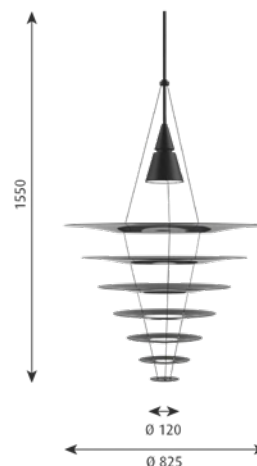

ENIGMA 825

Pendlar

Design: Shoichi Uchiyama

Koncept: Armaturen ger ett bländfritt, mjukt och behagligt nedåtriktat ljus. Skärmens form ger en jämn belysning av ytan. Den matta översidan sprider ljuset medan den blanka undersidan sörjer för optimal reflektion.

Färg/yta: Aluminiumlackerad eller svart, våtlackerad aluminium. Skärmar: Vit eller svart akryl.

Material: Kon och pendelrör: Våtlackerat, aluminium. Upphäng: Rostfritt stål. Skärmar: akryl.

Montering: Upphäng: Ledning 2x0,75mm² och wire. Takkopp: Ja. Ledningslängd: 4m.

Vikt: Max. 7,7kg.

Klass: Kapslingsklass IP20. Isolationsklass I.

Ljuskälla	Lumen	Färg/yta	Klass	Ledningstyp	Ljusstyrning	Efficacy	EAN	Artikelnr.	Exkl. moms	Inkl. moms
LED 3000K 57W	5883	ALUMINIUM	I	TRANSPARENT PLAST	DALI	103	5703411932919	5741088771	25,552	31,940
LED 3000K 57W	3401	Svart	I	SVART PLAST	DALI	60	5703411933121	5741088768	25,552	31,940
Reservdelar										
ENIGMA, SKÄRM Ø422 VIT							5703411140161	5741086812	1,268	1,585
ENIGMA, SKÄRM Ø422 SVART							5703411970928	5741088904	1,268	1,585
ENIGMA 825 REPLACEMENT KIT LED 27K90							5703411969663	5741088849	1,992	2,490
ENIGMA 825 REPLACEMENT KIT LED 3K90							5703411969878	5741088852	1,992	2,490
ENIGMA 825 SUSP 4M CABLE W/LED							5703411931417	5741088836	18,528	23,160
ENIGMA 825 SUSP 4M CABLE W/LED BLK							5703411931622	5741088823	18,528	23,160
BALDAKIN SVART TVÅDELAD, TOPHAT ®							5703411179321	5749329021	184	230
BALDAKIN VIT TVÅDELAD, TOPHAT ®							5703411179338	5749329034	184	230
ENIGMA, SKÄRM Ø545 VIT							5703411189160	5741087099	2,224	2,780
ENIGMA, SKÄRM Ø545 SVART							5703411971130	5741088917	2,224	2,780
ENIGMA, SKÄRM Ø680 SVART							5703411971345	5741088920	2,532	3,165
ENIGMA, SKÄRM Ø680 VIT							5703411971765	5741088946	2,532	3,165
ENIGMA, SKÄRM Ø825 SVART							5703411971550	5741088933	3,012	3,765
ENIGMA, SKÄRM Ø825 VIT							5703411971970	5741088959	3,012	3,765
ENIGMA, SKÄRM Ø120 VIT MED FÄSTEN							5703411140130	5741086786	788	985
ENIGMA, SKÄRM Ø120 SVART MED FÄSTEN							5703411970294	5741088878	788	985
ENIGMA, SKÄRM Ø210 VIT							5703411140147	5741086799	856	1,070
ENIGMA, SKÄRM Ø210 SVART							5703411970508	5741088881	856	1,070
ENIGMA, SKÄRM Ø310 VIT							5703411140154	5741086809	952	1,190
ENIGMA, SKÄRM Ø310 SVART							5703411970713	5741088894	952	1,190

8 % rabatt ska dras av på angivna priser.