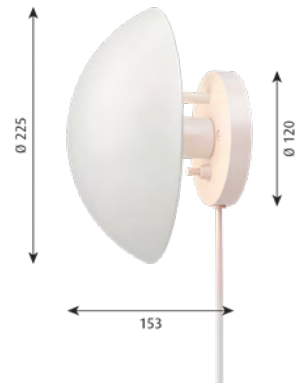

PH HAT

Vägglampor

Design: Poul Henningsen

Koncept: Armaturen ger ett indirekt och helt och hållet bländfritt ljus. Ljusspridningen beror på skärmens vinkling. Skärmens insida är rosafärgad, vilket ger ljuset en varm ton.

Färg/yta: Ytterskärmen är vit, våtlackerad. Innerskärmen är rosafärgad, våtlackerad.

Material: Skärm: Trycksvarvat stål. Väggfäste: Trycksvarvat stål.

Montering: Monteras med sladd och kontakt eller genom att ansluta direkt till kabel.

Med sladd: Sladd med kontakt. Kabelns längd: 2,4 m. Strömbrytare: På/av-strömbrytare på väggdosen.

Utan sladd för direkt anslutning till kabel: Väggfäste för montering på vägg. Strömbrytare: Två alternativ. Antingen med på/av-knapp på väggfästet eller utan strömbrytare på väggfästet med på/av vid huvudbrytaren

Vikt: Max. 2kg.

Klass: Kapslingsklass IP20.

Med ledning och kontakt: Isolationsklass II.

Ansluta direkt till kabel: Isolationsklass I.

Information: Armaturen är riktbar.

Dimension	Ljuskälla	Färg/yta	Klass	Strömbrytare	Ledningstyp	EAN	Artikelnr.	Exkl. moms	Inkl. moms
Ø 225	1x20W E14	Vit	I	M/STRÖMBR	U/Ledning	5714693659173	5743150429	3,620	4,525
Ø 225	1x20W E14	Vit	I	U/STRÖMBR	U/Ledning	5714693659425	5743150432	3,620	4,525
Ø 225	1x20W E14	Vit	II	M/STRÖMBR	M/Ledning	5703411000182	5743141315	3,620	4,525
Reservdelar									
PH Hat, gänga						5703411007501	5743590490	138	172

8 % rabatt ska dras av på angivna priser.