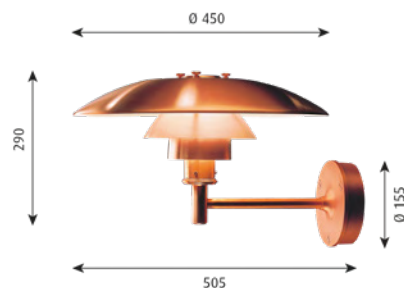

PH VÄGG

Vägg och tak utomhus

Design: Poul Henningsen

Koncept: Armaturen har formgivits utifrån principen om ett reflekterande treskärmsystem som riktar merparten av ljuset nedåt. Armaturen ger ett nedåtriktat ljus. Skärmarna är matt vitlackerade på insidan, vilket ger ett diffust och behaglig ljus.

Färg/yta: Koppar, borstad.

Material: Skärmar: Trycksvarvad koppar. Väggfäste: Trycksvarvad koppar. Arm: Koppar.

Montering: Kopplingsplint: 3x2,5mm². Kabelinföring: 2 st underifrån och 2 st bakifrån för kabel Ø 10-14,5mm eller 2 st bakifrån för kabel Ø 10-14,5mm. Överkoppling: Godkänd, max. 3x1,5mm².

Vikt: Max. 6kg.

Klass: Kapslingsklass IP23. Isolationsklass I.

Information: Notera att kopparytan är obehandlad. Detta medför att den med tiden kommer att ärga. Armaturen kan på begäran levereras i klass II utförande.

Ljuskälla	Färg/yta	Klass	Armatu ryhus	EAN	Artikelnr.	Exkl. moms	Inkl. moms
1x100W E27	Koppar Borstad	I	U/INF SIDAN	5703411202678	5743143465	19,836	24,795
1x100W E27	Koppar Borstad	I	M/INF SIDAN	5703411182703	5743142880	19,836	24,795
Reservdelar							
PH vägg, fingerskruv och packning				5703411007440	5743590432	215	268
Säkerhetsskruvar, M8x20, kopp.				5703411167502	5747293476	234	292

8 % rabatt ska dras av på angivna priser.