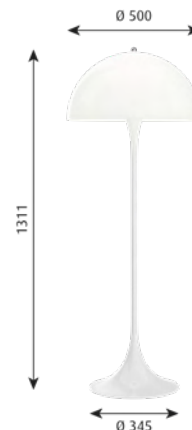

PANTHELLA GOLV

Golvlampor

Design: Verner Panton

Koncept: Armaturen ger en mjuk och behaglig belysning med effektiv ljusfördelning. Den opaliserande akrylskärmen ger en diffus, behaglig ljusatmosfär tack vare den genomskinliga skärmen, den nedåtriktade reflektionen från den inre skärmen och reflektionen från det trumpetformade stativet.

Färg/yta: Opalvit akryl.

Material: Skärm: Formgjuten opalvit akryl. Bas: Vit, formgjuten ABS. Armaturhus: Vit, formgjuten ABS. Avskärmning: Formgjuten opaliserande PMMA.

Montering: Ledningstyp: Plastsladd med stickkontakt. Ledningens längd: 2,5 m. Strömbrytare: På/av-strömbrytare på ledning. Avskärmning med bajonettlås.

Vikt: Max 5,6 kg.

Klass: Kapslingsklass IP20. Isolationsklass II.

Ljuskälla	Färg/yta	Klass	Strömbrytare	EAN	Artikelnr.	Exkl. moms	Inkl. moms
1x53W E27	Vit Opal Akryl	II	W/ON/OFF SWITCH	5714693449293	5744167068	8,440	10,550
Reservdelar							
PANTHELLA GOLV, KOMPLETT MELLANRÖR				5703411127230	5744163295	1,324	1,655
PANTHELLA FLOOR SHADE V2021				5714693807451	5744167547	2,996	3,745
PANTHELLA FLOOR BAJONETBASE V2021				5714693807031	5744167521	232	290
FOTSTRÖMBRYTARE RUND VIT PÅ/AV				5703411196106	5717000013	367	458
PANTHELLA, KULLMUTTER				5703411009253	5744610049	384	480
PANTHELLA GOLV, 3 x STAG MED MUTTER OCH BRICKA*				5703411009437	5744610531	424	530
PANTHELLA FLOOR DIFFUSER V2021				5714693806829	5744167518	568	710
PANTHELLA FLOOR TUBE PAINTET V2021				5714693807666	5744167550	660	825
PANTHELLA GOLV, SKÄRMHÅLLARE*				5703411009260	5744610052	824	1,030
PANTHELLA GOLV, ÖVRE TRUMPET*				5703411127247	5744163305	968	1,210
PANTHELLA FLOOR UPPER TRUMPET V2021				5714693808915	5744167563	968	1,210

*För gammal modell.

8 % rabatt ska dras av på angivna priser.