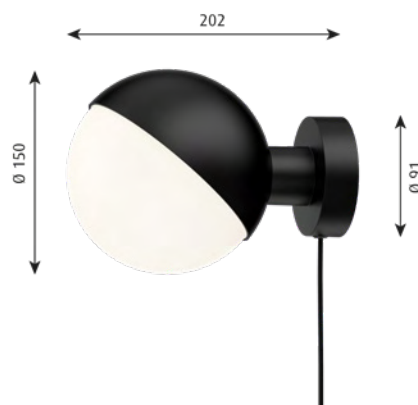

VL STUDIO VÄGG

Väglampor

Design: Vilhelm Lauritzen

Koncept: Armaturen ger ett bländfritt, mjukt och behagligt ljus. Det treskiktade opalglasat ger en behaglig och enhetlig belysning i området runt armaturen. Lampskärmen kan lutas 90 grader åt höger eller vänster, vilket möjliggör flexibel ljusfördelning.

Färg/yta: Matt svart, våtlackerad eller borstad mässing med hårfina linjer. Blankt, vitt opalglas. Olackerad mässing som utvecklar en patina med tiden.

Material: Glas: Munblåst, blankt opalglas i 3 lager.
Armaturhus: Formpressat aluminium eller formpressad mässing.
Väggfäste: Formgjutet aluminium eller smidd mässing.
Observera att den obehandlade mässingen kommer att patineras.

Montering: Två alternativ. Med sladd och stickkontakt och på/av-brytare på sladd eller variant för direkt anslutning till kabel med på/av på huvudbrytare.
Typ av ledning: Plastsladd med kontakt. Svart för svart version och vit på mässingsversioner.
Ledningens längd: 2,5 m.
Glaset kan skruvas loss för byte av ljuskällan.

Vikt: Max 1,3 kg.

Klass: Kapslingsklass IP20.
Med ledning och kontakt: Isolationsklass II.
Ansluta direkt till kabel: Isolationsklass I.

Information: Den justerbara lampskärmen kan lutas 90 grader åt höger eller vänster. Den obehandlade mässingen förändras med tiden och utvecklar patina.

Dimension	Ljuskälla	Färg/yta	Klass	Strömbrytare	Ledningstyp	EAN	Artikelnr.	Exkl. moms	Inkl. moms
Ø 150	30W G9	Mässing	II	U/STRÖMBR	U/Ledning	5714693007752	5743147102	4,940	6,175
Ø 150	30W G9	Mässing	II	M/STRÖMBR	M/Ledning	5714693434848	5743150199	4,940	6,175
Ø 150	30W G9	Svart	II	U/STRÖMBR	U/Ledning	5714693007547	5743147092	3,720	4,650
Ø 150	30W G9	Svart	II	M/STRÖMBR	M/Ledning	5714693435050	5743150186	3,720	4,650
Reservdelar									
VL STUDIO 150 WALL PINOL SCREW BLACK						5714693968831	5743151871	31	38
VL STUDIO 150 TABLE/WALL GLASS						5714693968848	5743151868	972	1,215

8 % rabatt ska dras av på angivna priser.