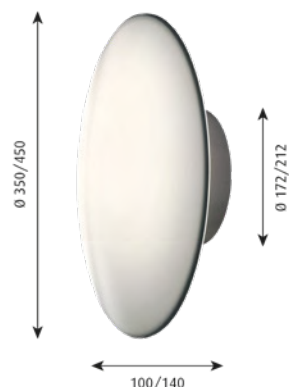

AJ EKLIPTA

Vägg och tak utomhus

Design: Arne Jacobsen

Koncept: Armaturen sprider ett mjukt diffust ljus. Glaset är konstruerat för att ge en homogent belyst yta. Den munblåsta glasskärmen i trelager med opal kärna har en klar kant som ger armaturen en vacker klar gloria.

Färg/yta: Vit, pulverlackerad. Vitt opalglas.

Material: Tak/Väggfäste: Gjutet aluminium eller trycksvarvat aluminium.
Avskärmning: Munblåst vitt opalglas.

Montering: Kopplingsplint: Ø 350/Ø 450mm: 5x2,5mm². Överkoppling: Godkänd.
Ø 350/Ø 450mm: Max. 5x1,5mm². Driftdons placering: I väggfäste.

Vikt: Max. 4kg.

Klass: Kapslingsklass, IP44. Isolationsklass I.

Dimension	Ljuskälla	Färg/yta	Klass	Avskärmning	Armaturhus	Montering	EAN	Artikelnr.	Exkl. moms	Inkl. moms
Ø 350	1x60W E27	Vit	I	VIT OPAL	M/INF SIDAN	VÄGG & TAK	5714693247578	5743155372	4,380	5,475
Ø 450	1x60W E27	Vit	I	VIT OPAL	M/INF SIDAN	VÄGG & TAK	5714693131464	5743155424	5,720	7,150
Reservdelar										
AJ EKLIPTA Ø350 GLAS							5703411007235	5743590018	2,308	2,885
AJ EKLIPTA 450 GLAS							5703411007242	5743590021	3,248	4,060

8 % rabatt ska dras av på angivna priser.