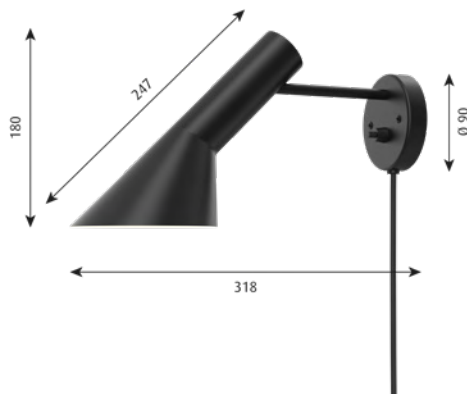

AJ VÄGG

Vägglampor

Design: Arne Jacobsen

Koncept: Armaturen ger ett direkt och rikttningsbestämt ljus. Det vippbara armaturhuvudet kan justeras i sidled och bidrar till att optimera ljusspridningen ytterligare. Skärmen är vitlackerad på insidan vilket ger ljuset en behaglig spridning.

Färg/yta: Polerat rostfritt stål. Vit, svart, aubergine, mörkgrön, mörkgrå, ljusgrå, midnattsblå, ljus petroleum, roströd, gulockra, våtlackerad.

Material: Skärm: Trycksvarvat stål eller rostfritt stål. Väggfäste: Trycksvarvat stål eller formpressat rostfritt stål. Arm: Stål eller rostfritt stål.

Montering: Monteras med sladd och kontakt eller genom att ansluta direkt till kabel.

Med sladd: Sladd med kontakt. Kabelns längd: 2,4 m. Strömbrytare: På/av-strömbrytare på väggdosen.

Utan sladd för direkt anslutning till kabel: Väggfäste för montering på vägg. Strömbrytare: Två alternativ. Antingen med på/av-knapp på väggfästet eller utan strömbrytare på väggfästet med på/av vid huvudbrytaren

Vikt: Max. 1kg.

Klass: Kapslingsklass IP20.

Med ledning och kontakt: Isolationsklass II.

Ansluta direkt till kabel: Isolationsklass I.

Information: Den vita versionen levereras med en vit ledning. De andra versionerna levereras med en svart ledning.

Ljuskälla	Färg/yta	Klass	Skärm	Strömbrytare	Ledningstyp	EAN	Artikelnr.	Exkl. moms	Inkl. moms
1x20W E14	Aubergine	I	VRID-/VIPPBAR	U/STRÖMBR	U/Ledning	5714693795635	5743150788	6,440	8,050
1x20W E14	Aubergine	I	VRID-/VIPPBAR	M/STRÖMBR	U/Ledning	5714693798575	5743150924	6,440	8,050
1x20W E14	Aubergine	II	VRID-/VIPPBAR	M/STRÖMBR	M/Ledning	5714693732333	5743150500	6,440	8,050
1x20W E14	Gul Ockra	I	VRID-/VIPPBAR	U/STRÖMBR	U/Ledning	5714693795000	5743150759	6,440	8,050
1x20W E14	Gul Ockra	I	VRID-/VIPPBAR	M/STRÖMBR	U/Ledning	5714693797943	5743150898	6,440	8,050
1x20W E14	Gul Ockra	II	VRID-/VIPPBAR	M/STRÖMBR	M/Ledning	5714693732968	5743150474	6,440	8,050
1x20W E14	Ljus Petroleum	I	VRID-/VIPPBAR	M/STRÖMBR	U/Ledning	5714693789542	5743150953	6,440	8,050
1x20W E14	Ljus Petroleum	I	VRID-/VIPPBAR	U/STRÖMBR	U/Ledning	5714693796267	5743150814	6,440	8,050
1x20W E14	Ljus Petroleum	II	VRID-/VIPPBAR	M/STRÖMBR	M/Ledning	5714693731701	5743150539	6,440	8,050
1x20W E14	Ljusgrå	I	VRID-/VIPPBAR	U/STRÖMBR	U/Ledning	5714693794799	5743150746	6,440	8,050
1x20W E14	Ljusgrå	I	VRID-/VIPPBAR	M/STRÖMBR	U/Ledning	5714693797738	5743150885	6,440	8,050
1x20W E14	Ljusgrå	II	VRID-/VIPPBAR	M/STRÖMBR	M/Ledning	5714693733170	5743150461	6,440	8,050
1x20W E14	Midnattsblå	I	VRID-/VIPPBAR	U/STRÖMBR	U/Ledning	5714693795420	5743150775	6,440	8,050
1x20W E14	Midnattsblå	I	VRID-/VIPPBAR	M/STRÖMBR	U/Ledning	5714693798360	5743150911	6,440	8,050
1x20W E14	Midnattsblå	II	VRID-/VIPPBAR	M/STRÖMBR	M/Ledning	5714693732548	5743150490	6,440	8,050
1x20W E14	Mörk Grå	I	VRID-/VIPPBAR	U/STRÖMBR	U/Ledning	5714693795840	5743150791	6,440	8,050
1x20W E14	Mörk Grå	I	VRID-/VIPPBAR	M/STRÖMBR	U/Ledning	5714693798780	5743150937	6,440	8,050
1x20W E14	Mörk Grå	II	VRID-/VIPPBAR	M/STRÖMBR	M/Ledning	5714693732128	5743150513	6,440	8,050
1x20W E14	Mörk Grön	I	VRID-/VIPPBAR	M/STRÖMBR	U/Ledning	5714693794164	5743150940	6,440	8,050
1x20W E14	Mörk Grön	I	VRID-/VIPPBAR	U/STRÖMBR	U/Ledning	5714693796052	5743150801	6,440	8,050
1x20W E14	Mörk Grön	II	VRID-/VIPPBAR	M/STRÖMBR	M/Ledning	5714693731916	5743150526	6,440	8,050
1x20W E14	Rostfritt Stål Polerad	I	VRID-/VIPPBAR	M/STRÖMBR	U/Ledning	5714693790388	5743150995	6,820	8,525
1x20W E14	Rostfritt Stål Polerad	I	VRID-/VIPPBAR	U/STRÖMBR	U/Ledning	5714693797103	5743150856	6,820	8,525
1x20W E14	Rostfritt Stål Polerad	II	VRID-/VIPPBAR	M/STRÖMBR	M/Ledning	5714693212941	5743150034	6,820	8,525
1x20W E14	Roströd	I	VRID-/VIPPBAR	U/STRÖMBR	U/Ledning	5714693795215	5743150762	6,440	8,050
1x20W E14	Roströd	I	VRID-/VIPPBAR	M/STRÖMBR	U/Ledning	5714693798155	5743150908	6,440	8,050
1x20W E14	Roströd	II	VRID-/VIPPBAR	M/STRÖMBR	M/Ledning	5714693732753	5743150487	6,440	8,050
1x20W E14	Svart	I	VRID-/VIPPBAR	U/STRÖMBR	U/Ledning	5714693794584	5743150733	6,440	8,050
1x20W E14	Svart	I	VRID-/VIPPBAR	M/STRÖMBR	U/Ledning	5714693797523	5743150872	6,440	8,050
1x20W E14	Svart	II	VRID-/VIPPBAR	M/STRÖMBR	M/Ledning	5714693733385	5743150458	6,440	8,050
1x20W E14	Vit	I	VRID-/VIPPBAR	U/STRÖMBR	U/Ledning	5714693794379	5743150720	6,440	8,050
1x20W E14	Vit	I	VRID-/VIPPBAR	M/STRÖMBR	U/Ledning	5714693797318	5743150869	6,440	8,050
1x20W E14	Vit	II	VRID-/VIPPBAR	M/STRÖMBR	M/Ledning	5714693733590	5743150445	6,440	8,050