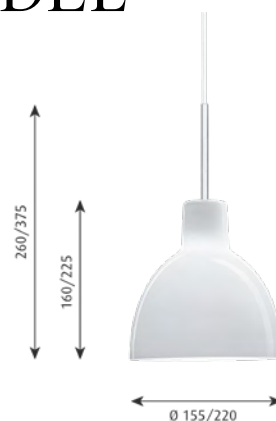

Färg/yta: Vitt opalglas.

Material: Upphäng: Borstat rostfritt stål. Skärm: Munblåst vitt opalglas.

Montering: Upphäng: Ledning 2x0,75mm². Takkopp: Ja. Ledningslängd: 3m.

Vikt: Max. 1kg.

Klass: Kapslingsklass IP20. Isolationsklass II.