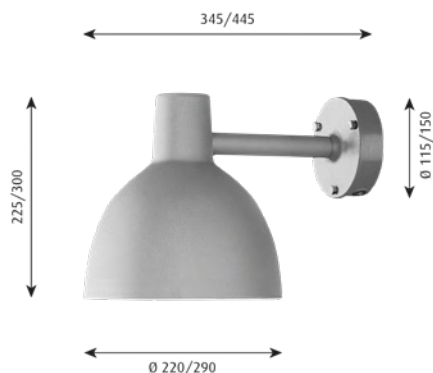

TOLDBOD 220/290 VÄGG

Vägg och tak utomhus

Design: Louis Poulsen A/S

Koncept: Ljuset är helt och hållet nedåtriktat, och den mattvita, lackerade insidan av armaturen ger ljuset en mjuk och behaglig spridning. Armaturen uppfyller kriterierna för fullständig avskärmning.

Färg/yta: Aluminiumlackerad med strukturerad yta eller svart med strukturerad yta, pulverlackerad.

Material: Avskärmning: Formgjuten klar polykarbonat. Väggfäste: Gjutet aluminium. Armaturhuvud: Gjutet aluminium. Arm: Extruderat aluminium.

Montering: Kopplingsplint: 3x2,5mm², LED: 1x5x2,5mm². Kabelinföring: Ø 290: 2 st bakifrån och 2 st underifrån för kabel Ø 10-14,5mm. Ø 220: 3 st bakifrån och 2 st utbrytningsöppningar underifrån för kabel Ø 10-14,5mm. Överkoppling: Godkänd, max. 3x1,5mm².

Vikt: Max. 5kg.

Klass: Kapslingsklass, ø 220: IP43, IK09, ø 290: IP44, IK08. (LED enhet: IP44). Isolationsklass I.

Information: Väggfästet och armen är målade i samma färg som lykthuvudet. LED-uppgraderingssats finns för Toldbod Ø290. Du hittar mer information under avsnittet LED-uppgraderingssats på vår webbplats. LED-tekniken utvecklas ständigt. De specifikationer som nämns utgår från dagens teknik.

Dimension	Ljuskälla	Lumen	Färg/yta	Klass	Ljusstyrning	Efficacy	EAN	Artikelnr.	Exkl. moms	Inkl. moms
Ø 220	1x100W E27		Aluminium Färg Struktur	I			5703411093375	5743160529	7,996	9,995
Ø 220	1x100W E27		Svart Struktur	I			5703411192955	5743160752	7,996	9,995
Ø 290	LED 3000K 20W	1928	Aluminium Färg Struktur	I	DALI + CLO	96	5703411165218	5743156892	13,372	16,715
Ø 290	LED 3000K 20W	1928	Svart Struktur	I	DALI + CLO	96	5703411165423	5743156902	13,372	16,715
Ø 290	LED 4000K 20W	1988	Aluminium Färg Struktur	I	DALI + CLO	99	5703411165676	5743156915	13,372	16,715
Ø 290	LED 4000K 20W	1988	Svart Struktur	I	DALI + CLO	99	5703411165928	5743156928	13,372	16,715
Reservdelar										
	Toldbod 290, avskärmning klar						5703411014066	5747305050	909	1,136
	Toldbod 220 avskärmning klar						5703411007495	5743590487	937	1,171

Vänligen kontakta Louis Poulsen för Isolationsklass II.

8 % rabatt ska dras av på angivna priser.