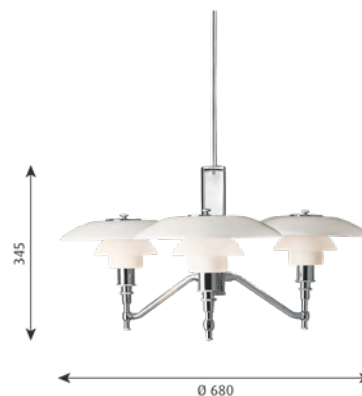

PH 3/2 AKADEMI

Pendlar

Design: Poul Henningsen

Koncept: Armaturens tre ljuspunkter har formgivits utifrån principen om ett reflekterande treskärmsystem som riktar merparten av ljuset nedåt. Skärmarna är utförda i munblåst, opaliserande glas i tre lager som är blankt på utsidan och sandblästrat matt på insidan, vilket ger ett mjukt och diffust ljus.

Färg/yta: Högglansförokromad. Vitt opalglas.

Material: Armaturhus: Högglansförokromad, extruderad mässing. Skärmar: Munblåst vitt opalglas. Stomme: Högglansförokromad, extruderad mässing.

Montering: Upphäng: Ledning 2x0,75mm². Takkopp: Ja. Ledningslängd: 4m.

Vikt: Max. 6kg.

Klass: Kapslingsklass IP20. Isolationsklass II.

Ljuskälla	Färg/yta	Klass	Ledningstyp	EAN	Artikelnr.	Exkl. moms	Inkl. moms
3x40W 3x40W E14	Förokromad Högglans	II	SVART TEXTIL	5703411097106	5741084869	31,100	38,875
Reservdelar							
PH 3/2, GLAS UNDERSKÄRM				5703411001639	5741481608	1,472	1,840
CANOPY CHROME ACADEMY PH 3-2				5714693478194	5741481734	1,584	1,980
PH 3/2, GLAS MELLANSKÄRM				5703411001622	5741481598	1,784	2,230
PH 3/2, GLASÖVERSKÄRM till AKADEMI				5703411097090	5741481682	2,780	3,475

8 % rabatt ska dras av på angivna priser.