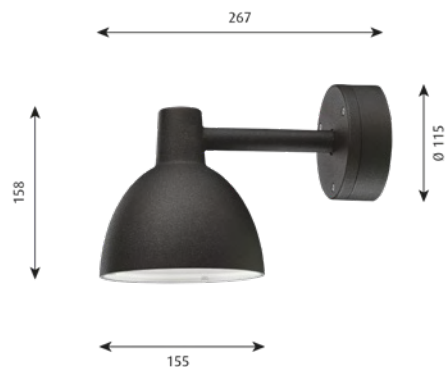

TOLDBOD 155 VÄGG

Vägg och tak utomhus

Design: Louis Poulsen A/S

Koncept: Ljuset är helt och hållet nedåtriktat och den mattvita, lackerade insidan av armaturen ger ljuset en mjuk och behaglig spridning. Armaturen uppfyller kriterierna för fullständig avskärmning.

Färg/yta: Aluminiumlackerad med strukturerad yta eller svart med strukturerad yta, pulverlackerad.

Material: Avskärmning: Laserskuren matt akryl. Väggfäste: Gjutet aluminium. Armaturhuvud: Gjutet aluminium. Arm: Gjutet aluminium.

Montering: Kopplingsplint: 3x2,5mm². Kabelinföring: 2 st utbrytningsöppningar på undersidan och 3 st bakifrån för kabel Ø 10-14,5mm. Överkoppling: Godkänd, max. 3x1,5mm².

Vikt: Max. 1,5kg.

Klass: Kapslingsklass IP44. Isolationsklass I. IK05.

Ljuskälla	Färg/yta	Klass	EAN	Artikelnr.	Exkl. moms	Inkl. moms
E14	Aluminium Färg Struktur	I	5703411189313	5743145913	4,940	6,175
E14	Svart Struktur	I	5703411189566	5743145926	4,940	6,175
Reservdelar						
TOLDBOD Ø155 VÄGG/POLLARE, AVSKÄRMNING			5703411177051	5743145528	271	338

8 % rabatt ska dras av på angivna priser.