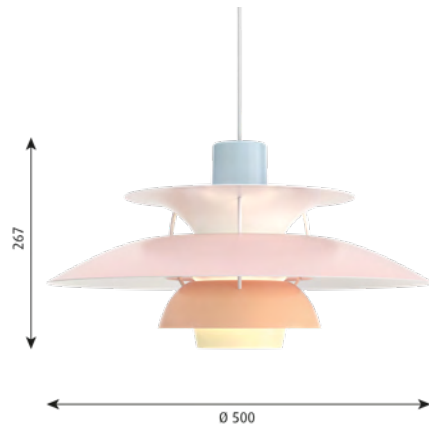

Metallvarianter: Polerad Mässing eller Koppar: Matt pulverlackerad.

Observera att koppar- och mässingsytan är obehandlad. Det innebär att ytan förändras med tiden och utvecklar en patina.

Material: Underskärm: Trycksvarvat stål.
Övriga skärmar och avbländningsskärm: Trycksvarvat aluminium, trycksvarvad koppar eller trycksvarvad mässing.
Stag: Valsat aluminium.
Avskärmning: Frostad glas.

Montering: Upphängningstyp: ledning 2 x 1 mm².

Takkopp: Ja.

Ledningens längd: 3 m.

Vikt: Max. 2,5 kg.

Klass: Kapslingsklass IP20. Isolationsklass II.

Information: Färg på avbländningsskärm:
Blå: Vit Classic, Monokrom Blå och Hues of Orange.
Grön: Hues of Red og Hues of Rose.
Röd: Hues of Green and Hues of Blue.
Rosa: Pastell Blå Rosa Persika, Hues of Grey och Vit Modern.
Persika: Pastell Ostrongrå Blå Rosa.
Samma färg/material som huvudskärmen på monokroma och metallvarianterna.

Stagens färg:
Lila: Vit Classic.
Bronsfärgad: Vit Modern och "Hues of".
Vit: Koppar, Mässing och Pasteller.
Samma färg som huvudskärmen på monokroma varianter.

Kabel och takkopp: Monokrom svart: Svart kabel och takkopp. Alla andra: Vit kabel och takkopp.

Observera att koppar- och mässingsytan är obehandlad. Det innebär att ytan förändras med tiden och utvecklar en patina. Denna process kan redan ha börjat när produkten levereras.

Ljuskälla	Färg/yta	Klass	Ledningstyp	EAN	Artikelnr.	Exkl. moms	Inkl. moms
1x75W E27	Hues of Blue	II	VIT TEXTIL	5703411768419	5741099841	7,996	9,995
1x75W E27	Hues of Green	II	VIT TEXTIL	5703411768600	5741099838	7,996	9,995
1x75W E27	Hues of Grey	II	VIT TEXTIL	5703411769171	5741099809	7,996	9,995
1x75W E27	Hues of Orange	II	VIT TEXTIL	5703411768983	5741099812	7,996	9,995
1x75W E27	Hues of Red	II	VIT TEXTIL	5703411768792	5741099825	7,996	9,995
1x75W E27	Hues of Rose	II	VIT TEXTIL	5703411767061	5741099799	7,996	9,995
1x75W E27	Koppar	II	VIT TEXTIL	5703411768228	5741099854	9,996	12,495
1x75W E27	Mässing	II	VIT TEXTIL	5703411062517	5741099980	9,996	12,495
1x75W E27	Monokrom Blå	II	VIT TEXTIL	5714693432912	5741104558	7,996	9,995

8 % rabatt ska dras av på angivna priser.