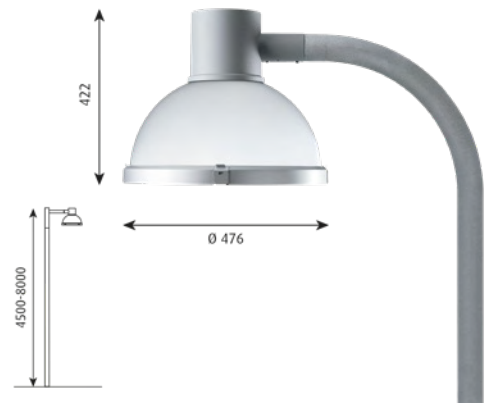

LP ICON

Lyktor

Design: Mads Odgård

Koncept: Armaturen ger i huvudsak nedåtriktat ljus. Ljuset speglas i skärmens insida och skapar ett mjukt och behagligt uppåtriktat sken. Beroende på valet av linser varierar den nedåtriktade belysningen mellan asymmetrisk och symmetrisk spridning. Optiska linser framför LED-lampor ger en exakt ljusfördelning, medan reflektorn som omger LED-modulerna och linserna skapar en övergång från hög luminans till lägre luminans och därigenom minskar oönskade kontraster.

Färg/yta: Aluminiumlackerad med strukturerad yta, pulverlackerad.

Material: Skärm: Formgjuten opalvit akryl. Reflektor: Formgjuten plast (ASA).
Avskärmning: Härdat klart glas med screentryck. En membran för tryckutjämning monterad i glaset. Armaturhus: Formgjutet aluminium.

Montering: Avpassning/rördimensioner: Ø 48 mm min. 100 mm eller vajermonterad. Installationskabel: Sidomonterad och toppmonterad variant: 9 m, 5x1,5 mm² (klass I) eller 9 m, 4x1,5 mm² (klass II). Toppmonterad: För 3/4" rörgänga min. 34 mm. Vajermonterad version: Ingen kabel, men godkänd för överkoppling, max. 3x1,5 mm² via en IP68-kontakt. Driftdonsplacering: I armaturhuvudet.
Verktögsfri ersättning av LED och driver.

Klass: Kapslingsklass IP66. Skydd mot elchock, I jordat, II ojordat. IK06.

Information: Dimningsalternativ: DALI, CLO, och nattdimning (standardinställning: 50 % effekt i 8 timmar). Alla varianter finns med Zhaga-sockel för Smart City-kompatibilitet. Inkluderar alternativ för CLO och nattdimning. Sats för LED- och driverbyte inklusive olika spridningar av ljusstrålen finns tillgänglig.
En eftermonteringsats finns tillgänglig för att uppdatera konventionella LP Icon-varianter till LED-varianter.

LED-tekniken utvecklas ständigt.
De specifikationer som nämns utgår från dagens teknik.

Vänligen kontakta Louis Poulsen för 2700K.