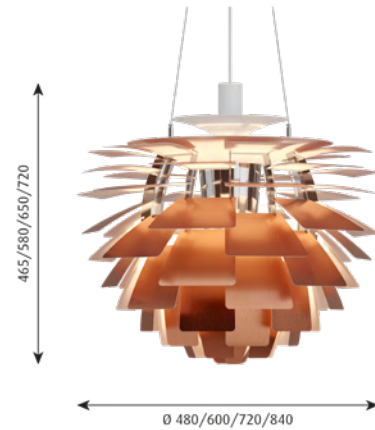

PH ARTICHOKE

Pendlar

Design: Poul Henningsen

Koncept: Pendeln lyser upp varje rum med ett 100 % bländfritt ljus tack vare de 72 bladen, som bildar 12 exakt placerade rader med sex blad i varje. Armaturen ser till att ljuset fördelas inåt och utåt, vilket ger ett vackert och behagligt ljus. Den höga ljuskvaliteten bibehålls dessutom i den energisnåla LED-varianten, som ger samma välbekanta stämning kring pendeln.

Färg/yta: Mässing, koppar eller borstat och lackerat rostfritt stål. Svart, pulverlackerad med vit, våtlackerad innersida. Vit, våtlackerad.

Material: Blad: Laserskuren mässing, koppar eller rostfritt stål. Överskärm: Vit eller svart, trycksvarvat stål, vit på underdelen. Ram: Höggångsförkromad, laserskuret stål. Upphäng: Höggångsförkromad, trycksvarvad aluminium.

Montering: Upphäng: E27: Ledning 3x0,75mm² och wire. Takkopp: Ja. Ø480 LED: Ledning 2 x 0,75 mm² och wire. Takkopp: Ja. LED-takkopp innehåller driver. Ø600/720/840 LED: Ledning 2 x 1 mm² och wire. Takkopp: Ja. Drivern är inbyggd i takkoppen eller i externa boxen. Maximala avståndet mellan externa drivern och armaturen: 20m. Ledningslängd: 4m.

Vikt: Max. 27,5kg.

Klass: Kapslingsklass IP20. Isolationsklass I.

Dimension	Ljuskälla	Lumen	Färg/yta	Klass	Ledningstyp	Ljusstyrning	Installation	Efficacy	EAN	Artikelnr.	Exkl. moms	Inkl. moms
Ø 480	1x100W E27		Koppar	I	VIT TEXTIL M/WIRE				5714693169030	5741111978	80,316	100,395
Ø 480	1x100W E27		Mässing	I	VIT TEXTIL M/WIRE				5714693042678	5741111716	80,316	100,395
Ø 480	1x100W E27		Rostfritt Stål	I	VIT TEXTIL M/WIRE				5703411198339	5741092136	80,316	100,395
Ø 480	1x100W E27		Svart	I	VIT TEXTIL M/WIRE				5714693160983	5741112252	80,316	100,395
Ø 480	1x100W E27		Vit	I	VIT TEXTIL M/WIRE				5703411198346	5741092149	80,316	100,395
Ø 480	LED 3000-1800K D2W 41W	894	Koppar	I	VIT TEXTIL M/WIRE	PHASE DIMMING (MAINS DIMM)		22	5714693011865	5741100387	83,828	104,785
Ø 480	LED 3000-1800K D2W 41W	894	Koppar	I	VIT TEXTIL M/WIRE	DALI		22	5714693012077	5741100390	83,828	104,785
Ø 480	LED 3000-1800K D2W 41W	894	Koppar	I	VIT TEXTIL M/WIRE	Bluetooth		22	5714693012282	5741100400	83,828	104,785
Ø 480	LED 3000-1800K D2W 41W	800	Mässing	I	VIT TEXTIL M/WIRE	PHASE DIMMING (MAINS DIMM)		20	5714693004089	5741100507	83,828	104,785
Ø 480	LED 3000-1800K D2W 41W	800	Mässing	I	VIT TEXTIL M/WIRE	DALI		20	5714693004294	5741100510	83,828	104,785
Ø 480	LED 3000-1800K D2W 41W	800	Mässing	I	VIT TEXTIL M/WIRE	Bluetooth		20	5714693004508	5741100523	83,828	104,785
Ø 480	LED 3000-1800K D2W 41W	800	Rostfritt Stål	I	VIT TEXTIL M/WIRE	PHASE DIMMING (MAINS DIMM)		20	5714693012701	5741100426	83,828	104,785
Ø 480	LED 3000-1800K D2W 41W	800	Rostfritt Stål	I	VIT TEXTIL M/WIRE	DALI		20	5714693012916	5741100439	83,828	104,785
Ø 480	LED 3000-1800K D2W 41W	800	Rostfritt Stål	I	VIT TEXTIL M/WIRE	Bluetooth		20	5714693013128	5741100442	83,828	104,785
Ø 480	LED 3000-1800K D2W 41W	641	Svart	I	VIT TEXTIL M/WIRE	DALI		16	5714693161485	5741112278	83,828	104,785
Ø 480	LED 3000-1800K D2W 41W	641	Svart	I	VIT TEXTIL M/WIRE	PHASE DIMMING (MAINS DIMM)		16	5714693161690	5741112281	83,828	104,785
Ø 480	LED 3000-1800K D2W 41W	641	Svart	I	VIT TEXTIL M/WIRE	Bluetooth		16	5714693161904	5741112294	83,828	104,785
Ø 480	LED 3000-1800K D2W 41W	1208	Vit	I	VIT TEXTIL M/WIRE	PHASE DIMMING (MAINS DIMM)		29	5714693011025	5741100345	83,828	104,785
Ø 480	LED 3000-1800K D2W 41W	1208	Vit	I	VIT TEXTIL M/WIRE	DALI		29	5714693011230	5741100358	83,828	104,785
Ø 480	LED 3000-1800K D2W 41W	1208	Vit	I	VIT TEXTIL M/WIRE	Bluetooth		29	5714693011445	5741100361	83,828	104,785
Ø 480	LED 3000K 41W	1085	Koppar	I	VIT TEXTIL M/WIRE	DALI		26	5714693012497	5741100413	83,828	104,785
Ø 480	LED 3000K 41W	971	Mässing	I	VIT TEXTIL M/WIRE	DALI		24	5714693004713	5741100536	83,828	104,785
Ø 480	LED 3000K 41W	971	Rostfritt Stål	I	VIT TEXTIL M/WIRE	DALI		24	5714693013333	5741100455	83,828	104,785
Ø 480	LED 3000K 41W	779	Svart	I	VIT TEXTIL M/WIRE	DALI		19	5714693161270	5741112265	83,828	104,785
Ø 480	LED 3000K 41W	1466	Vit	I	VIT TEXTIL M/WIRE	DALI		36	5714693011650	5741100374	83,828	104,785
Ø 600	1x100W E27		Koppar	I	VIT TEXTIL M/WIRE				5714693169283	5741111981	98,100	122,625
Ø 600	1x100W E27		Mässing	I	VIT TEXTIL M/WIRE				5714693042463	5741111729	98,100	122,625
Ø 600	1x100W E27		Rostfritt Stål	I	VIT TEXTIL M/WIRE				5703411198667	5741092411	98,100	122,625
Ø 600	1x100W E27		Svart	I	VIT TEXTIL M/WIRE				5714693162789	5741112333	98,100	122,625
Ø 600	1x100W E27		Vit	I	VIT TEXTIL M/WIRE				5703411198704	5741092398	98,100	122,625
Ø 600	LED 2700K 96W	2621	Koppar	I	VIT TEXTIL M/WIRE	DALI	EXT. DRIVER	27	5714693169498	5741111994	101,448	126,810