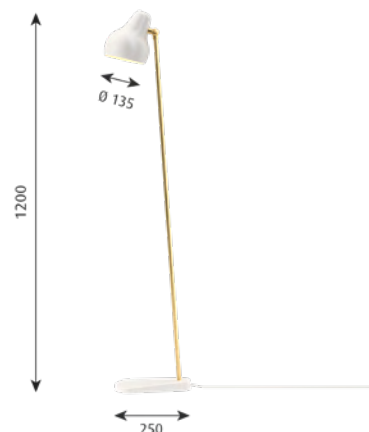

VL38 GOLV

Golvlampor

Design: Vilhelm Lauritzen

Koncept: Armaturen ger ett direkt och rikttningsbestämt ljus. Det vippbara armaturhuvudet bidrar till att optimera ljusspridningen ytterligare. Skärmen är vitlackerad på insidan vilket ger ljuset en behaglig spridning.

Färg/yta: Borstad mässing. Svart eller vit, pulverlackerad.

Material: Lampfot: Gjutet aluminium. Skärm: Trycksvarvat aluminium. Stativ: mässing.

Montering: Ledningstyp: Plast. Ledningslängd: 4m. Strömbrytare: På ledning. 2 ljusnivåer. Timerfunktion: 4 timmar/8 timmar. LED-driver: separat, kopplas in i eluttaget.

Vikt: Max. 6,7 kg.

Klass: Kapslingsklass IP20. Isolationsklass II.

Information: Observera att ytor i mässing är obehandlade. Det innebär att ytan förändras med tiden och utvecklar en patina.

Funktion för att ange en fast ljusnivå varje gång lampan är ansluten till elnätet. LED-drivern monteras utvändigt på sladden. Två ljusnivåer, 50 % eller 100 %. Timerfunktion för automatisk avstängning av ljuset efter en viss tid, med alternativen avstängt/4 timmar/8 timmar. Justerbar (upp och ner) lampskärm. För byte av LED-set, kontakta Louis Poulsen. LED-tekniken utvecklas ständigt. De specifikationer som nämns utgår från dagens teknik.

Ljuskälla	Lumen	Färg/yta	Klass	Efficacy	EAN	Artikelnr.	Exkl. moms	Inkl. moms
LED 2700K 9.6W	416	Svart	II	43	5703411630495	5744163208	6,316	7,895
LED 2700K 9.6W	416	Vit	II	43	5703411682579	5744162270	6,316	7,895
Reservdelar								
VL38 REPLACEMENT KIT LED W/WIRE					5703411583876	5744165963	167	208
VL38 REPLACEMENT KIT PRINT					5703411583838	5744165950	267	333
VL38 REPLACEMENT KIT PRINT V2					5703411746592	5744162429	267	333
ADAPTOR 12V SVART					5703411466445	5744164867	395	493
ADAPTOR 12V VIT					5703411466452	5744164870	395	493

8 % rabatt ska dras av på angivna priser.