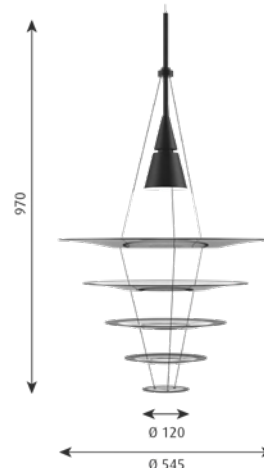

ENIGMA 545

Pendlar

Design: Shoichi Uchiyama

Koncept: Armaturen ger ett bländfritt, mjukt och behagligt nedåtriktat ljus. Skärmens form ger en jämn belysning av ytan. Den matta översidan sprider ljuset medan den blanka undersidan sörjer för optimal reflektion.

Färg/yta: Borstad aluminium, klar mattlackerad eller svart, våtlackerad. Skärmar: Vit eller svart akryl.

Material: Kon och pendelrör: Lackerat eller våtlackerat, borstat aluminium. Upphäng: Rostfritt stål. Skärmar: akryl.

Montering: Upphäng: Ledning 2x0,75mm². Takkopp: Ja. Ledningslängd: 3m.

Vikt: Max. 2,1 kg.

Klass: Kapslingsklass IP20. Isolationsklass II.

Ljuskälla	Färg/yta	Klass	Ledningstyp	EAN	Artikelnr.	Exkl. moms	Inkl. moms
1x40W GU10	ALUMINIUM	II	TRANSPARENT PLAST	5703411933336	5741088755	10,660	13,325
1x40W GU10	Svart	II	SVART PLAST	5703411933541	5741088742	10,660	13,325
Reservdelar							
ENIGMA 545 SUSP 3M CABLE W/SOCKET ALU				5703411931837	5741088810	1,032	1,290
ENIGMA 545 SUSP 3M CABLE W/SOCKET BLK				5703411932049	5741088807	1,032	1,290
ENIGMA, SKÄRM Ø422 VIT				5703411140161	5741086812	1,268	1,585
ENIGMA, SKÄRM Ø422 SVART				5703411970928	5741088904	1,268	1,585
BALDAKIN SVART TVÅDELAD, TOPHAT ©				5703411179321	5749329021	184	230
BALDAKIN VIT TVÅDELAD, TOPHAT ©				5703411179338	5749329034	184	230
ENIGMA, SKÄRM Ø545 VIT				5703411189160	5741087099	2,224	2,780
ENIGMA, SKÄRM Ø545 SVART				5703411971130	5741088917	2,224	2,780
ENIGMA, SKÄRM Ø120 VIT MED FÄSTEN				5703411140130	5741086786	788	985
ENIGMA, SKÄRM Ø120 SVART MED FÄSTEN				5703411970294	5741088878	788	985
ENIGMA, SKÄRM Ø210 VIT				5703411140147	5741086799	856	1,070
ENIGMA, SKÄRM Ø210 SVART				5703411970508	5741088881	856	1,070
ENIGMA, SKÄRM Ø310 VIT				5703411140154	5741086809	952	1,190
ENIGMA, SKÄRM Ø310 SVART				5703411970713	5741088894	952	1,190

8 % rabatt ska dras av på angivna priser.