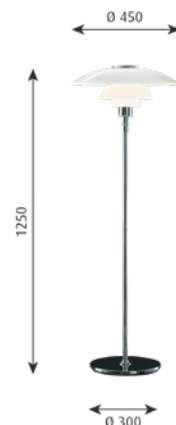

PH 4¹/₂-3¹/₂ GLAS GOLV

Golvlampor

Design: Poul Henningsen

Koncept: Armaturen har formgivits utifrån principen om ett reflekterande treskärmsystem som riktar merparten av ljuset nedåt. Skärmarna är utförda i munblåst, opaliserande glas i tre lager som är blankt på utsidan och sandblåstrat matt på insidan, vilket ger ett mjukt och diffust ljus.

Färg/yta: Högglansförkromad. Vitt opalglas.

Material: Skärmar: Munblåst vitt opalglas. Avbländningsring: Lila, trycksvarvat aluminium. Topplatta: Högglansförkromad, trycksvarvat mässing. Lampfot: Högglansförkromad, trycksvarvat mässing. Stativ: Högglansförkromad, stål.

Montering: Ledningstyp: Plast med stickkontakt. Ledningslängd: 3,3m.
Strömbrytare: På ledning.

Vikt: Max. 15kg.

Klass: Kapslingsklass IP20. Isolationsklass II.

Ljuskälla	Färg/yta	Klass	Strömbrytare	EAN	Artikelnr.	Exkl. moms	Inkl. moms
1x100W E27	Förkromad Högglans	II	W/ON/OFF SWITCH	5703411009161	5744161514	29,436	36,795
Reservdelar							
PH 4¹/₂-3¹/₂ GLAS ÖVERSKÄRM INKL. TOPPLATTA				5703411000328	5744610722	12,144	15,180
PH 4¹/₂-3¹/₂ GLAS UNDERSKÄRM				5703411009505	5744610625	3,868	4,835
FOTSTRÖMBRYTARE RUND SVART PÅ/AV.				5703411196090	5717000000	367	458
PH 4¹/₂-3¹/₂ GLAS MELLANSKÄRM				5703411009499	5744610612	5,184	6,480
FINGER SCREW SS M3X12 (3PCS) LOWER				5703411842089	5744610528	61	76
FINGER SCREW SS M3X16 (3PCS) MIDDLE				5703411841808	5744610845	74	92

8 % rabatt ska dras av på angivna priser.