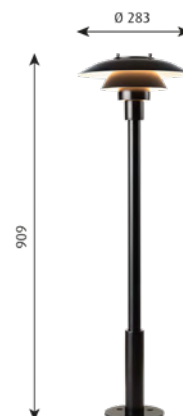

PH 3-2½ POLLARE

Pollare

Design: Poul Henningsen

Koncept: Armaturen har en design som bygger på principen om ett reflekteringsystem med tre skärmar, där ljuset riktas nedåt. Skärmarna har en matt vitmålad insida som ger ett behagligt ljus.

Färg/yta: Svart, pulverlackerad.

Material: Överskärm: Trycksvarvat rostfritt stål. Mellan-/underskärm: Trycksvarvat rostfritt stål. Skärmhållare: Formpressat glas. Ben: Rostfritt stål.

Montering: Kopplingsdosa: 1x5x2,5 mm². Kopplingsdosans position: I lyktan. Kabelingångar: 2 ingångar underifrån Ø 17mm. Överkoppling: Godkänd, max 5x2,5 mm². Ben med fotplatta för ytmontering: H: 909 mm inkl. lykthuvud. Ben dia. 32 mm.

Vikt: Max. 3,7 kg.

Klass: Kapslingsklass IP44. Isolationsklass I.

Information: Jordspett beställs separat. Expansionsbultar medföljer inte.

Ljuskälla	Färg/yta	Klass	Poltyp	EAN	Artikelnr.	Exkl. moms	Inkl. moms
1x60W E27	Svart	I	M/FOTPLATTA	5703411167472	5747293447	9,996	12,495
Reservdelar							
PH 3-2½ pollare, skärmhållare glas				5703411167441	5747293418	1,416	1,769
PH 3-2½ POLLARE/VÄGG, SKRUVAR TILL ÖVERDEL, 3 ST. SVART				5703411167434	5747293405	264	329
Tillbehör							
PH 3-2½ POLLARE, JORDANKARE				5703411194096	5747293696	961	1,201

8 % rabatt ska dras av på angivna priser.