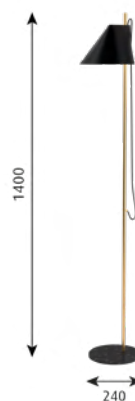

Färg/yta: Vit eller svart. Matt våtlackerad. Mässings-/marmorversioner: Vit eller svart skärm. Matt våtlackerad. Stativ i klarlackerad, borstad mässing. Bas av matt marmor.

Material: Skärm: Gjuten aluminium. Bas: Gjuten aluminium (våtlackerad) eller borstad marmor. Marmor: Italiensk Nero Margiua eller vit Carrara. Stativ: Extruderad mässing (våtlackerad eller klarlackerad).

Montering: Kabeltyp: Plastledning. Ledningslängd: 2,5 M. Steglös dimning mellan 15 och 100 %. Timerfunktion: 4 timmar/8 timmar. Strömbrytare: Strömbrytare högst upp på stativet. LED-driver: separat, kopplas in i eluttaget.

Vikt: Max. 5,7 kg.

Klass: Kapslingsklass IP20. Isolationsklass II.

Information: En tryckknapp som sitter högst upp på lampan styr funktionerna av/på och dimning. Tänd och släck lampan med genom att skärma av ljuset inåt/utåt. Steglös dimning av ljuset till en lämplig nivå mellan 15 och 100 %. Timerfunktion för automatisk avstängning av ljuset efter en viss tid, med alternativen avstängt/4 timmar/8 timmar. Funktion för att ange en fast ljusnivå varje gång lampan är ansluten till elnätet. LED-drivern monteras utvändigt på sladden. För byte av LED-set, kontakta Louis Poulsen. LED-tekniken utvecklas ständigt. De specifikationer som nämns utgår från dagens teknik.

Ljuskälla	Lumen	Färg/yta	Klass	Montering	Efficacy	EAN	Artikelnr.	Exkl. moms	Inkl. moms
LED 2700K 10W	446	Mässing/Svart	II	SVART MARMORFOT	45	5714693076543	5744162678	7,540	9,425
LED 2700K 10W	446	Mässing/Vit	II	VIT MARMORFOT	45	5714693076338	5744162681	7,540	9,425
LED 2700K 10W	446	Svart	II	SVART FOT	45	5703411664889	5744612539	6,316	7,895
LED 2700K 10W	446	Vit	II	VIT FOT	45	5703411664926	5744612542	6,316	7,895
Reservdelar									
YUH REPLACEMENT KIT LED W/WIRE						5703411740392	5744162377	167	208
YUH REPLACEMENT KIT PRINT						5703411740620	5744162364	267	333
ADAPTOR 12V SVART						5703411466445	5744164867	395	493
ADAPTOR 12V VIT						5703411466452	5744164870	395	493

8 % rabatt ska dras av på angivna priser.