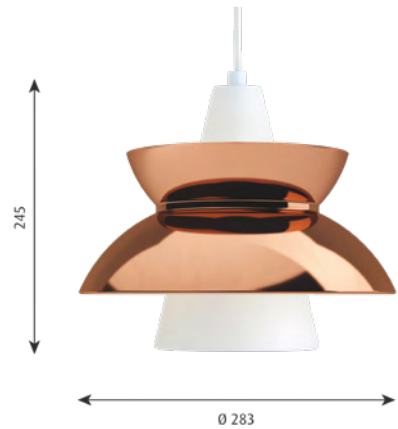

DOO-WOP

Pendlar

Design: Louis Poulsen A/S in cooperation with the Navy Buildings Department

Koncept: Armaturen ger i huvudsak ett nedåtriktat mjukt ljus tack vare den vitlackerade, konformade inre reflektorn. Den yttre reflektorn, d.v.s. den egentliga skärmen, bidrar till att rikta ljuset uppåt och nedåt, samtidigt som den sprider ett mjukt och behagligt ljus. Insidan av skärmen belyses genom en öppning i den mindre, konformade reflektorn.

Färg/yta: Vit eller mörkgrå, pulverlackerad eller polerad mässing, koppar eller rostfritt stål.

Material: Skärm: Trycksvarvat aluminium, mässing, koppar eller rostfritt stål.
Upphäng: Trycksvarvat aluminium. Stag: Rostfritt stål.

Montering: Upphäng: Ledning 2x0,75mm². Takkopp: Ja. Ledningslängd: 3m.

Vikt: Max. 2kg.

Klass: Kapslingsklass IP20. Isolationsklass II.

Information: Observera att ytor i mässing, koppar och rostfritt stål är obehandlade. Det innebär att ytan förändras med tiden och utvecklar en patina. Denna process har redan börjat när produkten levereras.

Ljuskälla	Färg/yta	Klass	Ledningstyp	EAN	Artikelnr.	Exkl. moms	Inkl. moms
1x60W E27	Koppar	II	VIT TEXTIL	5703411628218	5741093504	6,876	8,595
1x60W E27	Mässing	II	VIT TEXTIL	5703411243848	5741093465	6,876	8,595
1x60W E27	Mörk Grå	II	VIT TEXTIL	5703411243749	5741093423	4,156	5,195
1x60W E27	Rostfritt Stål Polerad	II	VIT TEXTIL	5703411628409	5741093517 *	6,876	8,595
1x60W E27	Vit	II	VIT TEXTIL	5703411243657	5741093410	4,156	5,195
Reservdelar							
BALDAKIN VIT TVÅDELAD, TOPHAT ©				5703411179338	5749329034	184	230
Doo-wop sockel och 3 m ledning.				5703411269916	5741094613	796	995

*Tillgängligt så länge lagret räcker

8 % rabatt ska dras av på angivna priser.