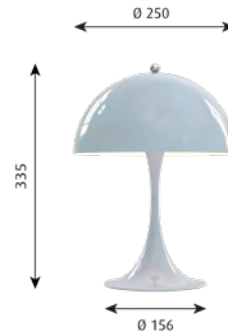

Färg/yta: Opalvit akrylskärm med vitt stativ.
Opalgrå akrylskärm med höggjansförkromat stativ.
Skärm och stativ med höggjansförkromad finish.
Skärm och stativ i metalliserad mässing.
Ljusrosa, Ljusblå, Korall, Vit, Svart eller Orange, pulverlackerad, skärm och stativ.

Material: Skärm: Formgjuten akryl eller formpressat stål.
Bas och armaturhus: Formgjutet aluminium.
Avskärmning: Formgjuten opaliserande PMMA.

Montering: Plastledning. Ledningens längd: 2,5 m.
LED-driver: separat, kopplas in i eluttaget.
Strömbrytare: på ledningen.
Timerfunktion: 4 timmar/8 timmar. Steglös dimning mellan 15 och 100 %.

Vikt: Max 1,2 kg.

Klass: Kapslingsklass IP20. Isolationsklass II.

Information: Vit ledning på vit opal, vit metall, metalliserad mässing och ljusrosa versioner. Svart ledning på alla andra versioner. LED-drivern monteras utvändigt på ledningen. Tänd och släck lampan med genom att skärma av ljuset inåt/utåt. Steglös dimning av ljuset till en lämplig nivå mellan 15 och 100 %. Timerfunktion för automatisk avstängning av ljuset efter en viss tid, med alternativen avstängt/4 timmar/8 timmar. Funktion för att ange en fast ljusnivå varje gång lampan är ansluten till elnätet. För byte av LED-sats, kontakta Louis Poulsen.

Ljuskälla	Lumen	Färg/yta	Klass	Ledningstyp	Efficacy	EAN	Artikelnr.	Exkl. moms	Inkl. moms
LED 2700K 10W	428	Förkromad Höggjans	II	SVART PLAST	43	5703411772584	5744162555	5,380	6,725
LED 2700K 10W	589	Grå Opal Akryl	II	SVART PLAST	59	5714693981342	5744168038	4,716	5,895
LED 2700K 10W	460	Korall	II	SVART PLAST	46	5714693150656	5744612652	4,040	5,050
LED 2700K 10W	460	Ljusblå	II	SVART PLAST	46	5714693150625	5744612649	4,040	5,050
LED 2700K 10W	460	Ljusrosa	II	VIT PLAST	46	5714693249541	5744162937	4,040	5,050
LED 2700K 10W	460	Mässing Metalliserad	II	VIT PLAST	46	5714693510375	5744167110	6,660	8,325
LED 2700K 10W	428	Orange	II	SVART PLAST	43	5703411750711	5744162474	4,040	5,050
LED 2700K 10W	428	Svart	II	SVART PLAST	43	5703411750759	5744162432	4,040	5,050
LED 2700K 10W	460	Vit	II	VIT PLAST	46	5703411750674	5744162513	4,040	5,050
LED 2700K 10W	589	Vit Opal Akryl	II	VIT PLAST	59	5703411750728	5744162461	4,040	5,050
Reservdelar									
PANTHELLA MINI SHADE OPAL GREY						5714693981236	5744168054	1,140	1,425
PANTHELLA MINI SKJERM CHROME						5714693219322	5744162568	1,384	1,730
PANTHELLA TABLE MINI SHADE PVD BRASS						5714693809806	5744167589	1,712	2,140
PANTHELLA BORD, KUGLEMÖTRIK						5703411583197	5744166234	128	160
PANTHELLA MINI DIFFUSER						5703411631508	5744161828	128	160
PANTHELLA MINI REPLACE KIT LED W/WIRE						5703411583715	5744166360	167	208
PANTHELLA MINI TOP NUT PVD BRASS						5714693810888	5744167660	168	210
PANTHELLA MINI CORD WHT						5714693100736	5744168436	184	229
PANTHELLA MINI REPLACEMENT KIT PRINT						5703411583678	5744166357	267	333
PANTHELLA MINI REPLACEMENT KIT PRINT V2						5703411750643	5744162542	267	333
ADAPTOR 12V SVART						5703411466445	5744164867	395	493
ADAPTOR 12V VIT						5703411466452	5744164870	395	493
PANTHELLA PORTABLE SHADE PALE BLUE						5714693171774	5744612665	556	695
PANTHELLA MINI VIT, SKJERM						5703411583272	5744166250	896	1,120
PANTHELLA MINI SKJERM SVART						5703411583319	5744166263	896	1,120

8 % rabatt ska dras av på angivna priser.