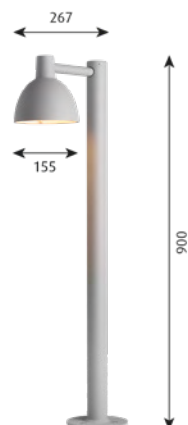

TOLDBOD 155 POLLARE

Pollare

Design: Louis Poulsen A/S

Koncept: Ljuset är riktat nedåt till 100 % och skärmen har en matt vitmålad insida som ger ett mjukt, behagligt ljus.

Färg/yta: Aluminiumlackerad med strukturerad yta eller svart med strukturerad yta, pulverlackerad.

Material: Lykthuvud: Laserskuren aluminium. Avskärmning: Laserskuren matt akryl. Arm: Laserskuren aluminium. Ben: Extruderat aluminium.

Montering: Kopplingsdosa: 1x5x2,5 mm². Kabelingångar: 2 ingångar underifrån till Ø 17 mm. Överkoppling: Godkänd, max 5x2,5 mm².

Vikt: Max. 2,4 kg.

Klass: Kapslingsklass IP44. Isolationsklass I. IK05.

Information: Jordspett beställs separat. Expansionsbultar medföljer inte.

Ljuskälla	Färg/yta	Klass	Poltyp	EAN	Artikelnr.	Exkl. moms	Inkl. moms
E14	Aluminium Färg Struktur	I	M/FOTPLATTA	5703411195987	5747293285	6,660	8,325
E14	Svart Struktur	I	M/FOTPLATTA	5703411196144	5747293272	6,660	8,325
Reservdelar							
TOLDBOD Ø155 VÄGG/POLLARE, AVSKÄRMNING				5703411177051	5743145528	271	338
Tillbehör							
PH 3-2½ POLLARE, JORDANKARE				5703411194096	5747293696	961	1,201

8 % rabatt ska dras av på angivna priser.