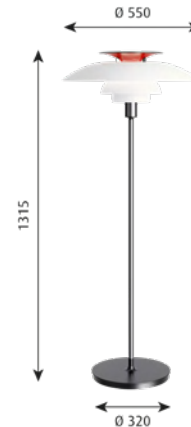

PH 80

Golvlampor

Design: Poul Henningsen

Koncept: Armaturen ger ett behagligt, reflekterat och symmetriskt ljus. Merparten av ljuset riktas nedåt, och skärmarna i opalvit akryl ger en bekväm rumsbelysning. Den röda nyansen på den övre reflektorn på den ursprungliga armaturen ger ljuset en intensiv, varm glöd. De svartvita armaturerna har en vit toppreflektor som reflekterar ljuset och ger en elegant och stilren look. Valet av ljuskälla avgör ljusets färg.

Färg/yta: Skärmar i opalvit akryl.
Höglansförokromat stativ med svart bas med strukturerad yta.
Svart stativ med svart, slät bas.
Vitt stativ med vit, slät bas.

Material: Skärmar: Formgjuten opalvit akryl.
Övre reflektor: Röd eller vit polykarbonat.
Överskärm och bas: Svart eller vit, högtrycksgjuten ABS.
Stativ: Höglansförokromat, svart eller vitt pulverlackerat stål.

Montering: Kabeltyp: Plastsladd med kontakt.
Kabelns längd: 2,6 m.
Strömbrytare: På/av-knapp eller dimmer på sladden.

Vikt: Max. 7,5kg.

Klass: Kapslingsklass IP20. Isolationsklass II.

Ljuskälla	Färg/yta	Klass	Strömbrytare	EAN	Artikelnr.	Exkl. moms	Inkl. moms
1x70W E27	Vit Opal Akryl/Förokromad Höglans	II	W/ON/OFF SWITCH	5703411066508	5744610816	9,996	12,495
1x70W E27	Vit Opal Akryl/Svart	II	W/ON/OFF SWITCH	5714693946525	5744611352	9,996	12,495
1x70W E27	Vit Opal Akryl/Svart	II	W/DIMMER	5714693974924	5744611459	9,996	12,495
1x70W E27	Vit Opal Akryl/Vit	II	W/DIMMER	5714693974849	5744611475	9,996	12,495
1x70W E27	Vit Opal Akryl/Vit	II	W/ON/OFF SWITCH	5714693974900	5744611404	9,996	12,495
Reservdelar							
PH 80, SOCKELHÖLJE MED BEN FÖR SKÄRMARNA				5703411009536	5744610654	1,004	1,255
PH 80 SOCKET COVER W/BRANCH BLK				5714693076895	5744611543	1,004	1,255
PH 80 SOCKET COVER W/BRANCH WHT				5714693076918	5744611569	1,004	1,255
PH 80, TOPPREFLEKTOR, RÖD/SVART				5703411009543	5744610667	1,132	1,415
PH 80 TOP WHITE/BLACK				5714693076888	5744611530	1,132	1,415
PH 80 TOP WHITE/WHITE				5714693076901	5744611556	1,132	1,415
PH 80, ÖVERSKÄRM				5703411009338	5744610298	1,700	2,125
FOTSTRÖMBRYTARE RUND SVART PÅ/AV.				5703411196090	5717000000	367	458
PH 80, UNDERSKÄRM				5703411009529	5744610641	668	835
PH 80, MELLANSKÄRM				5703411009512	5744610638	784	980
PH 80 Golv, reparationssset				5703411065013	5744610793	797	996

8 % rabatt ska dras av på angivna priser.