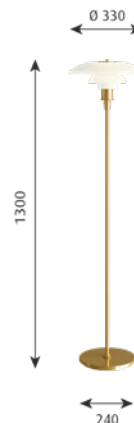

PH 3½-2½ GOLV

Golvlampor

Design: Poul Henningsen

Koncept: Armaturen har formgivits utifrån principen om ett reflekterande treskärmsystem som riktar merparten av ljuset nedåt. Skärmarna är utförda i munblåst, opaliserande glas i tre lager som är blankt på utsidan och sandblåstrat matt på insidan, vilket ger ett mjukt och diffust ljus.

Färg/yta: Högglansförokromad, mässing metalliserad eller svart metalliserad. Vitt opalglas.

Material: Skärmar: Munblåst vitt opalglas. Topplatta och lampfot: Högglansförokromad, mässing metalliserad eller svart metalliserad, trycksvarvat mässing. Stativ: Högglansförokromad, mässing metalliserad eller svart metalliserad, stål.

Montering: Ledningstyp: Plast med stickkontakt. Ledningslängd: 2,5m. Strömbrytare: På ledning.

Vikt: Max. 7,5kg.

Klass: Kapslingsklass IP20. Isolationsklass II.

Ljuskälla	Färg/yta	Klass	Strömbrytare	Ledningstyp	EAN	Artikelnr.	Exkl. moms	Inkl. moms
1x70W E27	Förokromad Högglans	II	W/ON/OFF SWITCH	SVART PLAST	5703411127124	5744162199	14,760	18,450
1x70W E27	Mässing Metalliserad	II	W/ON/OFF SWITCH	VIT PLAST	5703411098936	5744611255	16,100	20,125
1x70W E27	Svart Metalliserad	II	W/ON/OFF SWITCH	SVART PLAST	5703411568569	5744166218	16,100	20,125
Reservdelar								
PH 3½-2½, GLAS UNDERSKÄRM					5703411127186	5744162254	2,188	2,735
PH 3½-2½, GLAS MELLANSKÄRM					5703411127179	5744162241	2,540	3,175
PH 3½-2½, GLAS ÖVERSKÄRM					5703411128718	5744162267	3,708	4,635
FOTSTRÖMBRYTARE RUND SVART PÅ/AV.					5703411196090	5717000000	367	458
FOTSTRÖMBRYTARE RUND VIT PÅ/AV					5703411196106	5717000013	367	458
FINGER SCREW SS M3X12 (3PCS) LOWER					5703411842089	5744610528	61	76
FINGER SCREW BRASS RAW M3X12 (3PCS)LOWER					5714693450473	5744611284	61	76

* Skärmar passar till PH 3½-2½ koppar bord och golv lampa.

8 % rabatt ska dras av på angivna priser.