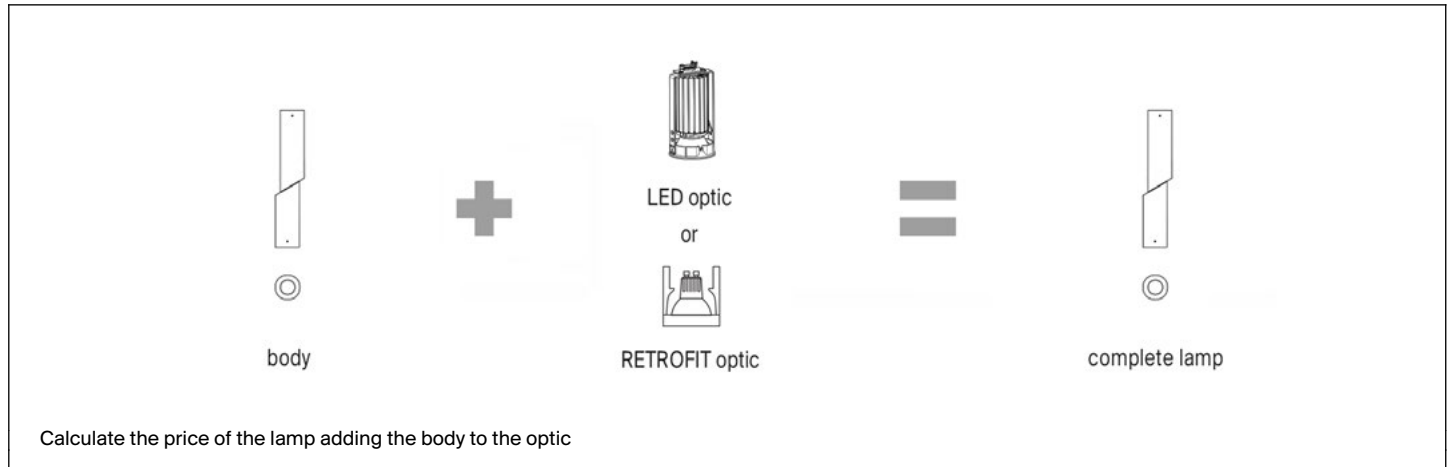

Structure	Model Dimension cm	Item code	Finishes	Suggested light source	SEK ex V.A.T.

bodies for LED optics

	E06100 ceiling fixture dimmable DALI 220-240V~ 50/60Hz h 40 Ø 7 CE Ⓢ ⚠	1E0600100001	matt black		3.234,00
		1E0600100002	matt white		3.234,00
		1E0600100020	matt alu		3.234,00
		1E0600100030	matt brass		3.234,00

	E06150 electrified EUTRAC fixture dimmable DALI 220-240V~ 50/60Hz h 40 Ø 7 CE Ⓢ ⚠	1E0600150001	matt black		3.652,00
		1E0600150002	matt white		3.652,00
		1E0600150020	matt alu		3.652,00
		1E0600150030	matt brass		3.652,00

LED optics

	E061M medium beam optic 45° 250 mA dc CE Ⓢ	1E060/1M0000			LED module COB 11W 2700K CRI 90	1.298,00

	E061W large beam optic 60° 250 mA dc CE Ⓢ	1E060/1W0000			LED module COB 11W 2700K CRI 90	1.298,00

8 % rabatt ska dras av på angivna priser.

(light source included)