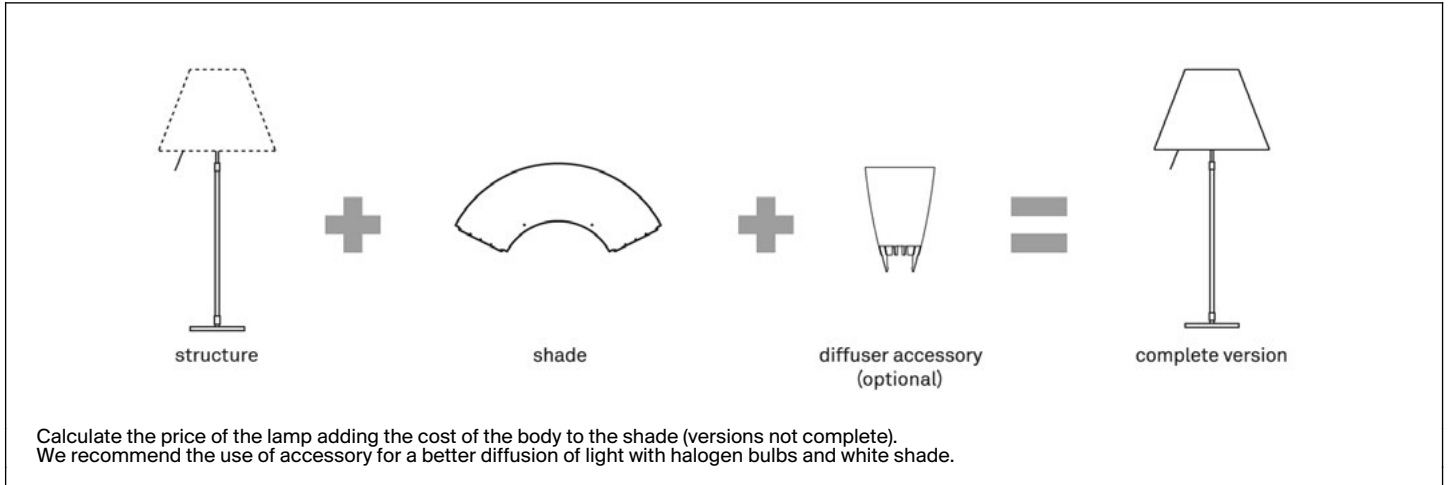

Structure	Model Dimension cm	Item code	Finishes	Suggested light source	SEK ex V.A.T.

	D13 c table telescopic sensor dimmer on board 220-240V~ 50/60Hz H 76/110 base 18x18 CE □ ▼	1D13N=00C020A	complete version alu body white shade diffuser accessory included	 LED E27 dimmable 105W HSGSA E27 energy saver	5.016,00

	D13 table telescopic sensor dimmer on board 220-240V~ 50/60Hz H 76/110 base 18x18 CE □ ▼	1D13N=000020	alu	 LED E27 dimmable 105W HSGSA E27 energy saver	3.773,00
		1D13N=000017	black		3.773,00
		1D13N=000030	brass		5.049,00

	D13i table telescopic on/off switch 220-240V~ 50/60Hz H 76/110 base 18x18 CE □ ▼	1D13N=010020	alu	 LED E27 20/23W FB E27 105W HSGSA E27 energy saver	3.113,00

	D13if table fixed on/off switch 220-240V~ 50/60Hz H 80 base 18x18 CE □ ▼	1D13N=01F020	alu	 LED E27 20/23W FB E27 105W HSGSA E27 energy saver	2.915,00

8 % rabatt ska dras av på angivna priser.

light source included