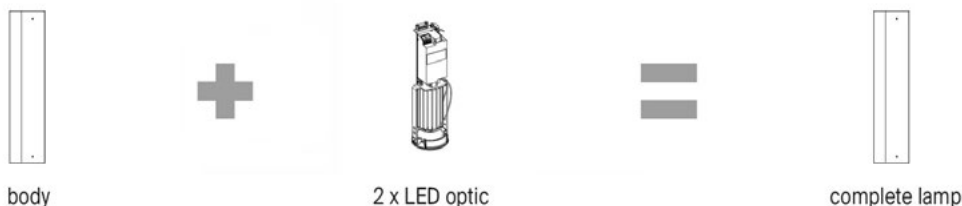

E04250 (with LED optic)