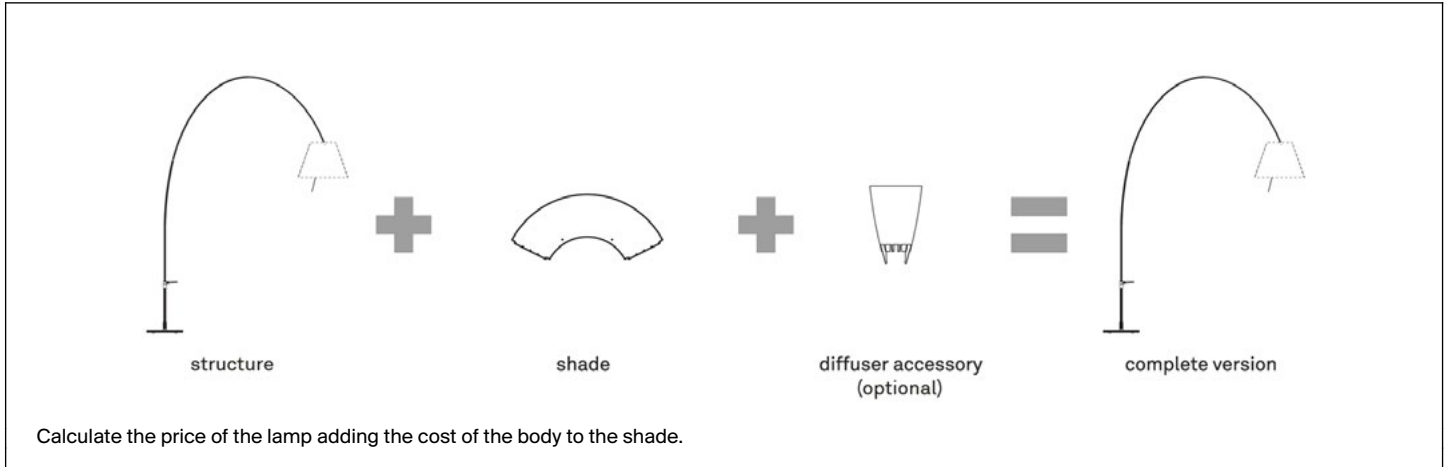

Structure	Model Dimension cm	Item code	Finishes	Suggested light source	SEK ex V.A.T.
	D13E d. floor telescopic dimmer on board 220-240V~ 50/60Hz H 217 - 250 H min 130 - 140 base 36 x 36 CE □ ▼	1D13GED00020	alu	LED E27 dimmable	12.584,00
		1D13GED00017	black	105W HSGSA E27 energy saver	12.650,00
	D13E i. floor telescopic on/off switch 220-240V~ 50/60Hz H 217 - 250 H min 130 - 140 base 36 X 36 CE □ ▼	1D13GEI00020	alu	LED E27 dimmable	12.210,00
		1D13GEI00017	black	105W HSGSA E27 energy saver	12.210,00
	D13Ea d. wall version telescopic dimmer on board 220-240V~ 50/60Hz H 215 - 248 CE □ ▼	1D13GEDA0020	alu	LED E27 dimmable 105W HSGSA E27 energy saver	10.538,00
	D13Ea i. wall version telescopic on/off switch 220-240V~ 50/60Hz H 215 - 248 CE □ ▼	1D13GEIA0020	alu	LED E27 dimmable 105W HSGSA E27 energy saver	9.152,00
	D13E sas suspension 220-240V~ 50/60Hz H 100 - 250 ceiling rose: Ø 12 x 3 CE □ ▼	1D13GESA0020	alu	LED E27 dimmable 105W HSGSA E27 energy saver	2.266,00

8 % rabatt ska dras av på angivna priser.

light source included