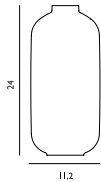

## Amp Lamp Glass Small

Colli: 1  
 Size & Weight: H: 13 x Ø: 14 cm - 0,3 kg

SEK Retail Price  
605,00

607805  
Matt /  
White

502132  
Gold

502131  
Smoke

502070  
White

## Amp Lamp Glass Large

Colli: 1  
 Size & Weight: H: 22 x Ø: 12 cm - 0,4 kg  
 Packing: Brown Box - H: 35,5 x L: 18,5 x D: 19 cm - 0,8 kg  
 M3: 0,0102

SEK Retail Price  
605,00

607806  
Matt /  
White

502134  
Gold