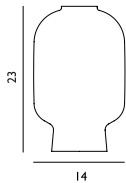

Amp Table Lamp Glass

Colli: 1
Size & Weight: H: 23 x Ø: 14 cm - 0,6 kg
Packing: Brown Box - H: 31 x L: 21,5 x D: 21,5 cm - 1,2 kg
M3: 0,013

SEK Retail Price
605,00

Material: Glass

502136
Gold

502135
Smoke

502072
White

Amp Chandelier Glass

Size & Weight: H: 12 x Ø: 6 cm - 0,07 kg

SEK Retail Price
165,00

Material: Glass

502068
White

502067
Green

502066
Black

8 % rabatt ska dras av på angivna priser.