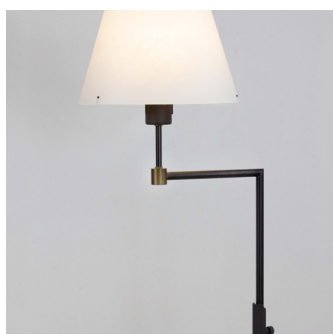

Vega 110-2515 plafond

Vega 121-1613 bordslampa
i mörkgrått och vitt.

Vega 131-1206 vägglampa.

Vega 131-1411 vägglampa.

Vega 140-3024 golvlampa.

Vega 141-3528 golvlampa, böjd.

Vega 141-3528 golvlampa, böjd.

Vega 146-2515 golvlampa.