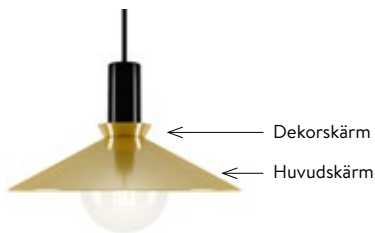

COBBLER

Material Skärm i trycksvarvad aluminium. Pendelupphäng i aluminium. Textilkabel.
Montering Pendlad i kabel, 3 m.
Anslutning Anslutningsledning 2x0,75 mm², längd 3 m. Takkopp med plint 2x2,5 mm².
Halogenfri kabel.

Standardfärg Pendelupphäng i Svart RAL9005, G10.
Skärmar och dekorationsringar beställs som tillbehör och finns i följande kulörer:
Svart RAL9005 G10, Champagne IGP-DURA style 25, Vit NCS S0300-N G10,
Puderblå NCS S6020-B G10, Puderrosa NCS S1515-R G10 och Pudergrön
NCS S6010-G70Y G10.

Ljuskälla Inkl. energisnål, designad kallkatodslampa i något av två utföranden (Standard=7,7W,
350 lm och Globe=7,9W, 400 lm), ljusfärg 2300K. Färgåtergivning CRI > 80.
Livslängd: 25 000h. Kompatibel med flertal olika dimmers (se dimmerlista på
www.atelje-lyktan.se). Rekommenderad dimmer kompatibel med Schneider Electric
Trend och Exxact ram kan köpas som tillbehör.

Design Olle Lundberg

Beskrivning	ØxH (mm)	Bas art.nr.	Pris SEK	Tillbehörsnr	Färg huvudskärm	Tillbehörsnr	Färg dekorskärm	RG						
Cobbler inkl. Ljuskälla Globe	300x166	M1050	1790	1:	2:	3:	4:	5:	6:	7:	8:	9:	10:	A
Cobbler inkl. Ljuskälla Standard	300x166	M1051	1670	1:	2:	3:	4:	5:	6:	7:	8:	9:	10:	A
Tillbehör	Art.nr.	Pris SEK	E-nummer	RG										
Universaldimmer 5-325W Exxact-Front	201984	970	E-1360061	A										

För att skapa ett artikelnummer väljs först basartikelnummer utifrån vilken ljuskälla som önskas.
Därefter färg på huvudskärm (1-6) och färg på dekorskärm (1-6).

Exempel:
L105000013 = Cobbler inkl. Ljuskälla Globe med svart huvudskärm och vit dekorskärm.

Observera att ovan färgrutor kan skilja sig från verkligheten.

DOT