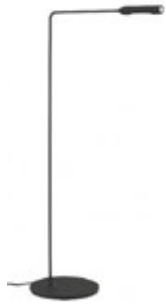

20% rabatt ska dras av på angivna priser

FLO LOUNGE