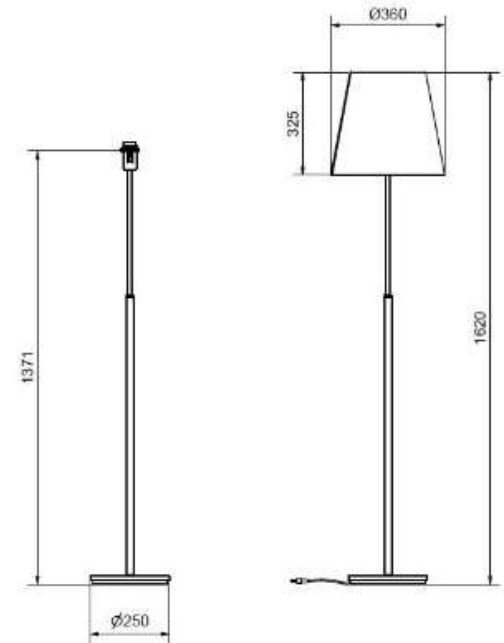

# Costello

BELID LIGHTING GROUP.

- Art.no
- 306836-9068252-0129162000

Vit

Price SEK

3 077.00

Socket	E27
Class	KL II
IP Class	20
Max watt	75
Kelvin	-
Height	1622
Width	-
Length	-
Diameter	361
Lumen	-
Cable color	VIT
Cable lenght	4
Dimable	NEJ