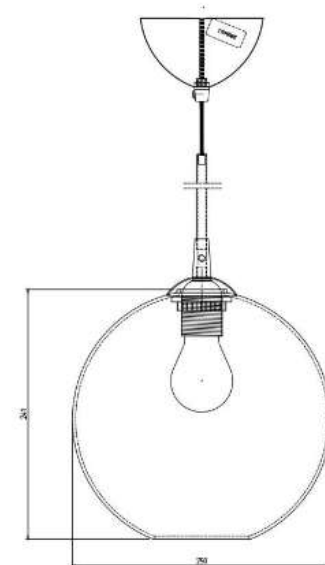

## Capo ø200

- Art.no
- 126086389-0129162000-875401

Svart/opal

Price SEK

1 493.00

BELID LIGHTING GROUP.

Socket	E27
Class	KL II
IP Class	20
Max watt	60
Kelvin	-
Height	188
Width	-
Length	-
Diameter	200
Lumen	-
Cable color	SVART
Cable length	3
Dimable	JA

## Capo Ø250

- **Art.no**
  - 126286389-0129162000-875401
- Svart/opal    **Price SEK**    1 541.00

Socket	E27
Class	KL II
IP Class	20
Max watt	60
Kelvin	-
Height	241
Width	-
Length	-
Diameter	250
Lumen	-
Cable color	SVART
Cable lenght	3
Dimable	JA