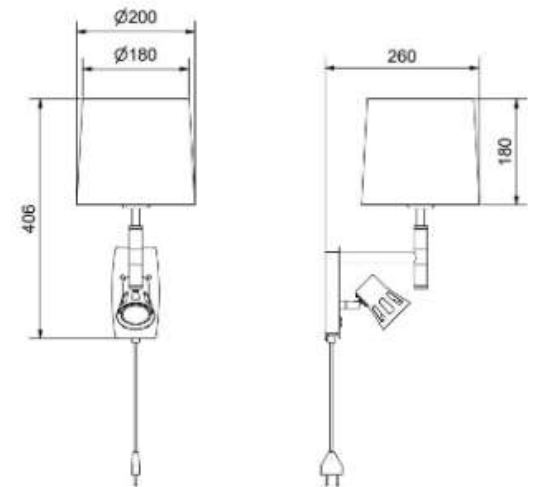

Socket	
Class	KL II
IP Class	20
Max watt	-
Kelvin	-
Height	-
Width	-
Length	-
Diameter	150
Lumen	-
Cable color	-
Cable length	-
Dimable	-