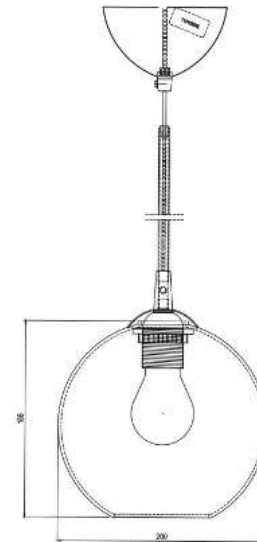

## Capo ø200

- Art.no
- 126086389-0129162000-875401

Svart/opal

Price SEK

1 493.00

BELID LIGHTING GROUP.

Socket	E27
Class	KL II
IP Class	20
Max watt	60
Kelvin	-
Height	188
Width	-
Length	-
Diameter	200
Lumen	-
Cable color	SVART
Cable length	3
Dimable	JA

## Capo Ø250

- **Art.no**
  - 126286389-0129162000-875401
- Svart/opal    **Price SEK**    1 541.00

Socket	E27
Class	KL II
IP Class	20
Max watt	60
Kelvin	-
Height	241
Width	-
Length	-
Diameter	250
Lumen	-
Cable color	SVART
Cable lenght	3
Dimable	JA