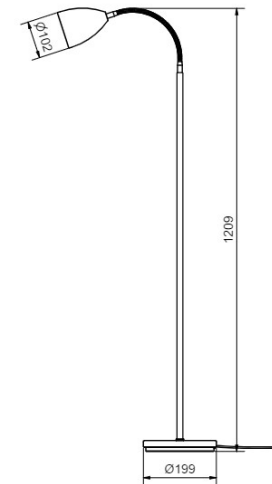

## Trotsig

Art.no		Price SEK
317236-0129137000	Vit	2 374.00
317207-0129137000	Svart	2 374.00
3172107-0129137000	Oxide	2 470.00
3172155-0129137000	Grå oxide	2 470.00

BELID LIGHTING GROUP.

Socket	GU10
Class	KL II
IP Class	20
Max watt	8
Kelvin	-
Height	1209
Width	-
Length	-
Diameter	102
Lumen	-
Cable color	SVART
Cable lenght	2.8
Dimable	NEJ