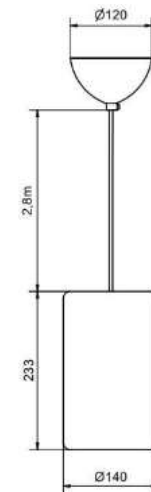

Socket	E27
Class	KL II
IP Class	20
Max watt	10
Kelvin	-
Height	233
Width	-
Length	-
Diameter	140
Lumen	-
Cable color	SVART
Cable length	2.8
Dimable	JA