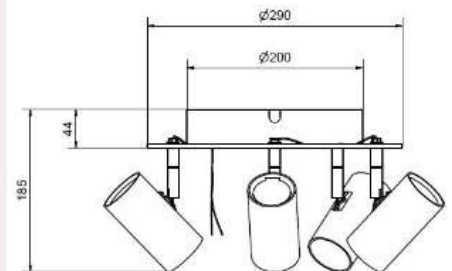

## Tyson Spotlight 5

- **Art.no**
- 6834068-0129137000-875401 Vitstruktur **4 561.00**
- 6834086-0129137000-875401 Svartstruktur **4 561.00**

BELID LIGHTING GROUP.

Socket	GU10
Class	KL II
IP Class	20
Max watt	8
Kelvin	-
Height	185
Width	-
Length	-
Diameter	290
Lumen	-
Cable color	-
Cable lenght	-
Dimable	JA