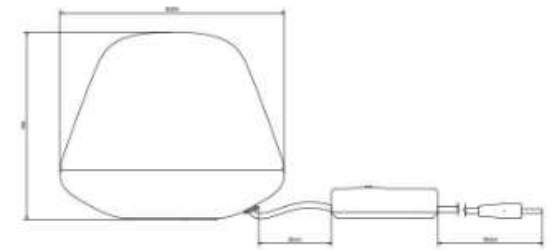

Socket	E27
Class	KL II
IP Class	20
Max watt	10
Kelvin	-
Height	168
Width	-
Length	-
Diameter	200
Lumen	-
Cable color	SVART
Cable length	2.3
Dimable	JA