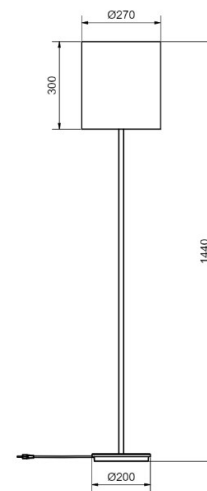

Socket	E27
Class	KL II
IP Class	20
Max watt	75
Kelvin	-
Height	1440
Width	-
Length	-
Diameter	200
Lumen	-
Cable color	SVART
Cable length	4
Dimable	NEJ