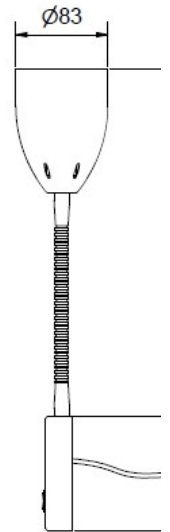

Socket	E14
Class	KL II
IP Class	20
Max watt	40
Kelvin	-
Height	-
Width	-
Length	-
Diameter	-
Lumen	-
Cable color	SVART
Cable length	2.2
Dimable	NEJ