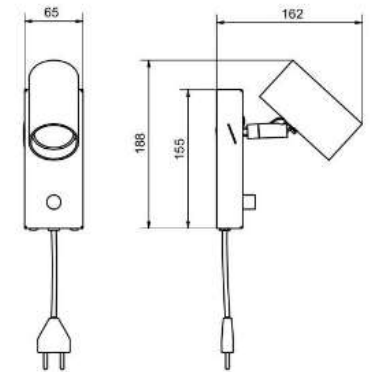

## Tyson utan USB

- **Art.no**
- 5827068-0129137000 Vitstruktur **Price SEK 2 118.00**
- 5827086-0129137000 Svartstruktur **2 118.00**

BELID LIGHTING GROUP.

Socket	GU10
Class	KL II
IP Class	20
Max watt	8
Kelvin	-
Height	155
Width	65
Length	-
Diameter	-
Lumen	-
Cable color	SVART
Cable length	2.9
Dimable	JA