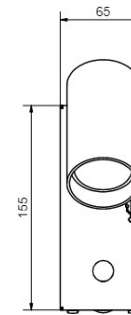

Socket	GU10
Class	KL II
IP Class	20
Max watt	8
Kelvin	-
Height	155
Width	65
Length	-
Diameter	-
Lumen	-
Cable color	SVART
Cable lenght	2.9
Dimable	JA