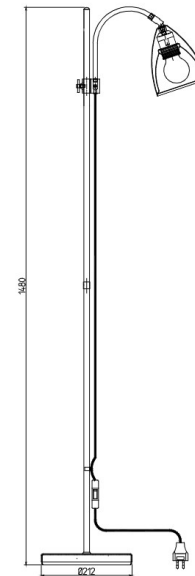

BELID LIGHTING GROUP.

Socket	E27
Class	KL II
IP Class	20
Max watt	60
Kelvin	-
Height	1480
Width	-
Length	-
Diameter	-
Lumen	-
Cable color	SVART
Cable lenght	2.5
Dimable	NEJ