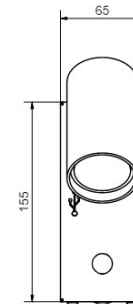

Socket	GU10
Class	KL II
IP Class	20
Max watt	8
Kelvin	-
Height	155
Width	65
Length	-
Diameter	-
Lumen	-
Cable color	SVART
Cable length	2.9
Dimable	JA