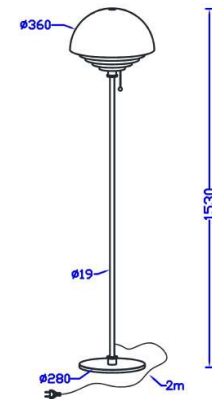

Socket	E27
Class	KL II
IP Class	20
Max watt	60
Kelvin	-
Height	1500
Width	-
Length	-
Diameter	360
Lumen	-
Cable color	VIT
Cable lenght	2
Dimable	NEJ