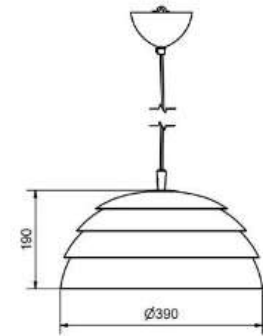

## Covetto

- Art.no
- 102336-0129162000-875401

Price SEK  
2 565.00

BELID LIGHTING GROUP.

Socket	E27
Class	KL II
IP Class	20
Max watt	75
Kelvin	-
Height	190
Width	-
Length	-
Diameter	390
Lumen	-
Cable color	VIT
Cable length	3
Dimable	JA