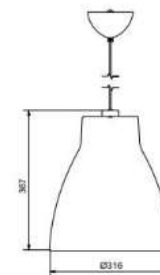

BELID LIGHTING GROUP.

Socket	E27
Class	KL II
IP Class	20
Max watt	53
Kelvin	-
Height	355
Width	-
Length	-
Diameter	320
Lumen	-
Cable color	SVART
Cable length	2.9
Dimable	JA