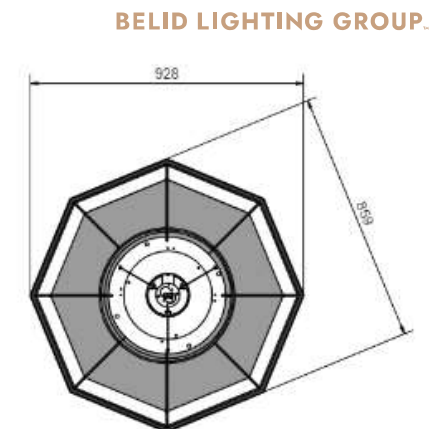

20% rabatt ska dras av på angivna priser

Soft Sound Octagon - Ljudabsorbent ø900 H400

Art.no		Price SEK
9005740400-15213678	Roströd	17 422.00
9005741400-15213678	Grön	17 422.00
9005742400-15213678	Grå	17 422.00
9005743400-15213678	Blå	17 422.00
9005745400-15213678	Vit	17 422.00