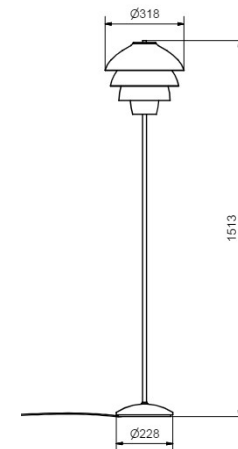

Socket	E27
Class	KL II
IP Class	20
Max watt	60
Kelvin	-
Height	1513
Width	-
Length	-
Diameter	318
Lumen	-
Cable color	VIT
Cable length	3
Dimable	NEJ