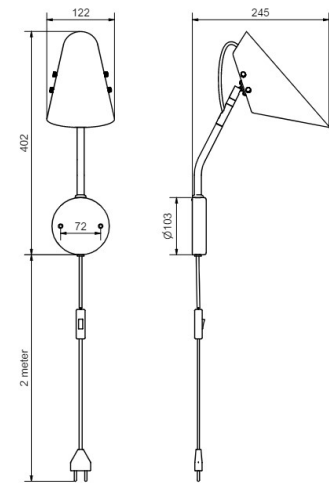

Socket	E27
Class	KL II
IP Class	20
Max watt	42
Kelvin	-
Height	402
Width	-
Length	-
Diameter	-
Lumen	-
Cable color	SVART
Cable length	2
Dimable	NEJ