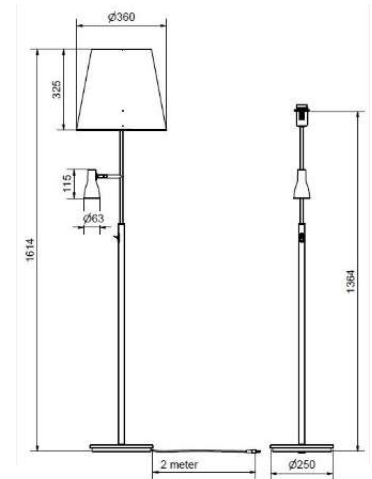

## Costello med spotlight

- Art.no
- 307136-9068252-0129162000-0129102000

Vit

Price SEK

5 692.00

Socket	E27+GU53
Class	KL II
IP Class	20
Max watt	75
Kelvin	-
Height	1395
Width	-
Length	-
Diameter	360
Lumen	-
Cable color	VIT
Cable lenght	2.2
Dimable	JA