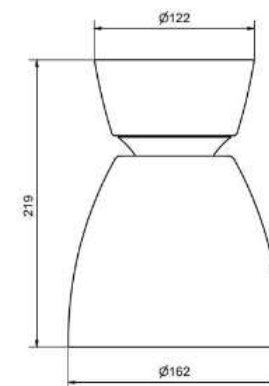

## Anemon plafond

Art.no		Price SEK
202107-0129162000-875401	Svart	1 413.00
202136-0129162000-875401	Vit	1 413.00
2021155-0129162000-875401	Grå oxide	1 541.00

BELID LIGHTING GROUP.

Socket	E27
Class	KL I
IP Class	20
Max watt	40
Kelvin	-
Height	219
Width	-
Length	-
Diameter	162
Lumen	-
Cable color	-
Cable lenght	-
Dimable	JA