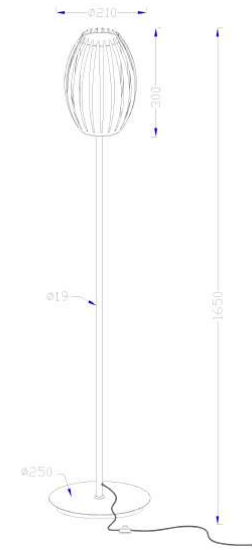

Socket	E27
Class	KL II
IP Class	20
Max watt	60
Kelvin	-
Height	1650
Width	-
Length	-
Diameter	250
Lumen	-
Cable color	SVART
Cable length	2
Dimable	NEJ

BELID LIGHTING GROUP.

herstal