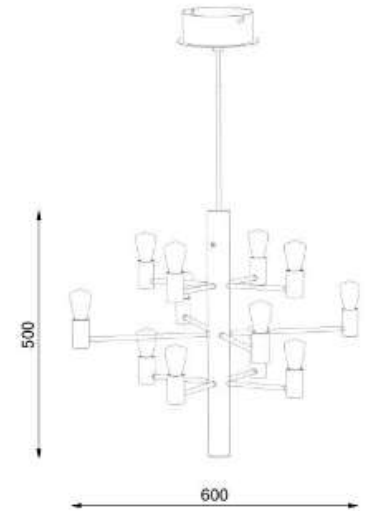

20% rabatt ska dras av på angivna priser

Manola krona 12

- **Art.no**
- HB16659712313-875401 Grafit 5 774.00
- HB16659712353-875401 Svart 5 774.00
- HB16659712301-875401 Krom 5 774.00
- HB166597123105-875401 Mässing 6 814.00

Socket	E14
Class	KL II
IP Class	20
Max watt	25
Kelvin	2400
Height	500
Width	-
Length	-
Diameter	600
Lumen	170
Cable color	SVART
Cable lenght	2.5
Dimable	JA

BELID LIGHTING GROUP.

herstal

34

//