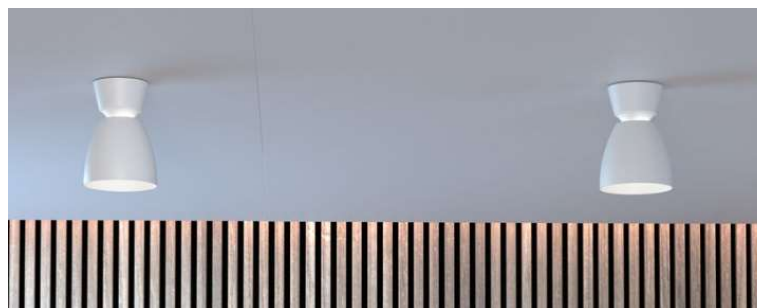

20% rabatt ska dras av på angivna priser

Anemon plafond

Art.no		Price SEK
202107-0129162000-875401	Svart	1 413.00
202136-0129162000-875401	Vit	1 413.00
2021155-0129162000-875401	Grå oxide	1 541.00