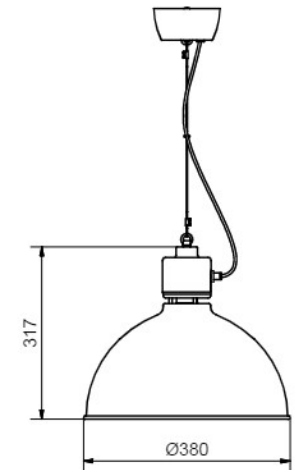

BELID LIGHTING GROUP.

Socket	E27
Class	KL II
IP Class	20
Max watt	53
Kelvin	-
Height	355
Width	-
Length	-
Diameter	320
Lumen	-
Cable color	SVART
Cable length	2.9
Dimable	JA

16

20% rabatt ska dras av på angivna priser

## Magnum ø380

• **Art.no**

- 100586-0129162000-875401
- 1005155-0129162000-875401

- Svartstruktur
- Grå oxide

**Price SEK**

- 3 189.00**
- 3 269.00**

BELID LIGHTING GROUP.

Socket	E27
Class	KL I
IP Class	20
Max watt	75
Kelvin	-
Height	317
Width	-
Length	-
Diameter	380
Lumen	-
Cable color	SVART
Cable length	3
Dimable	JA