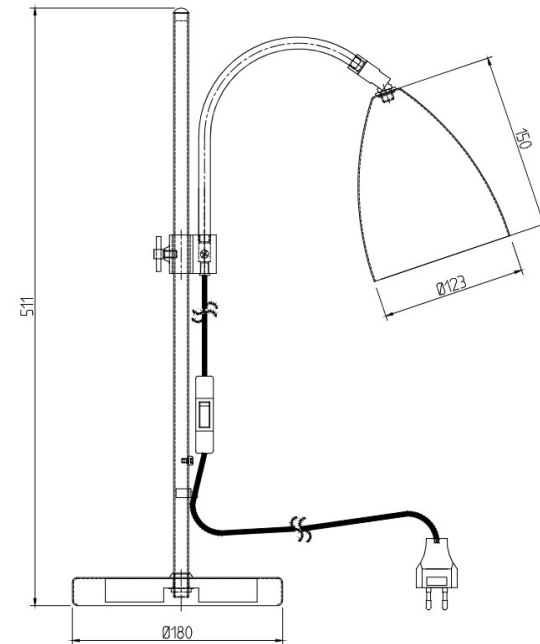

Socket	E27
Class	KL II
IP Class	20
Max watt	60
Kelvin	-
Height	511
Width	-
Length	-
Diameter	-
Lumen	-
Cable color	VIT
Cable length	2.5
Dimable	NEJ