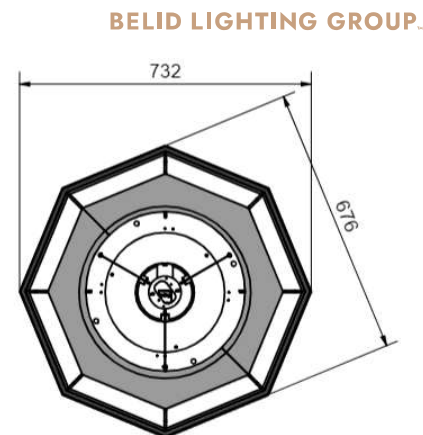

20% rabatt ska dras av på angivna priser

Soft Sound Octagon - Ljudabsorbent Ø700 H400

Art.no		Price SEK
9004740400-15213678	Roströd	14 750.00
9004741400-15213678	Grön	14 750.00
9004742400-15213678	Grå	14 750.00
9004743400-15213678	Blå	14 750.00
9004745400-15213678	Vit	14 750.00