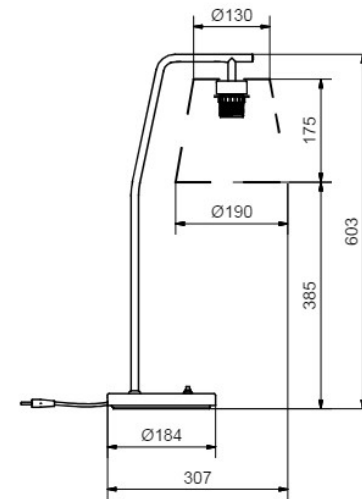

# Valiant

- Art.no
- 408007-9752249-0129162000

Svart

Price SEK

2 405.00

BELID LIGHTING GROUP.

Socket	E27
Class	KL II
IP Class	20
Max watt	40
Kelvin	-
Height	603
Width	307
Length	-
Diameter	-
Lumen	-
Cable color	SVART
Cable lenght	3
Dimable	NEJ