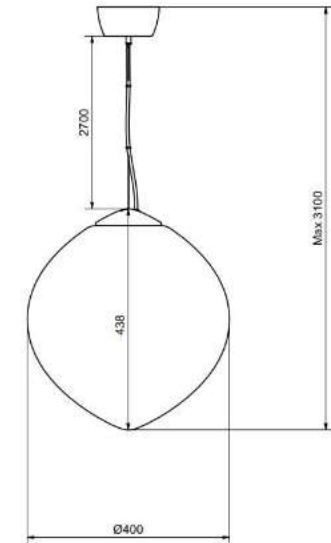

## Ceres

- Art.no Price SEK
- 1563202389-0129162000-875401 Opal/sand 5 317.00

BELID LIGHTING GROUP.

Socket	E27
Class	KL I
IP Class	20
Max watt	25
Kelvin	-
Height	438
Width	-
Length	-
Diameter	400
Lumen	-
Cable color	VIT
Cable length	2.7
Dimable	JA