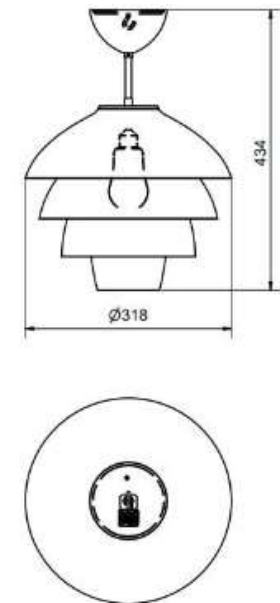

## Valencia plafond ø420

- **Art.no** Price SEK
- 240536-0129162000-875401 Vit 2 565.00

Socket	E27
Class	KL I
IP Class	20
Max watt	60
Kelvin	-
Height	426
Width	-
Length	-
Diameter	318
Lumen	-
Cable color	-
Cable lenght	-
Dimable	JA