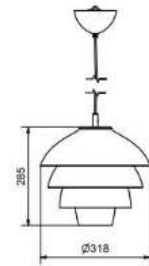

# Valencia ø320

- **Art.no**
- 100736-0129162000-875401 Vit

**Price SEK**  
2 565.00

BELID LIGHTING GROUP.

Socket	E27
Class	KL II
IP Class	20
Max watt	60
Kelvin	-
Height	285
Width	-
Length	-
Diameter	318
Lumen	-
Cable color	VIT
Cable lenght	3
Dimable	JA