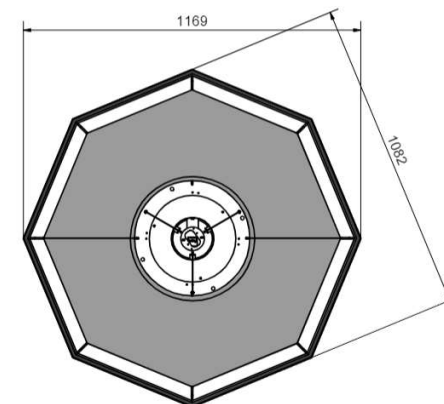

20% rabatt ska dras av på angivna priser

Soft Sound Octagon - Ljudabsorbent ø1140 H400

BELID LIGHTING GROUP.

Art.no		Price SEK
9005740400-15213678	Roströd	20 078.00
9005741400-15213678	Grön	20 078.00
9005742400-15213678	Grå	20 078.00
9005743400-15213678	Blå	20 078.00
9005745400-15213678	Vit	20 078.00