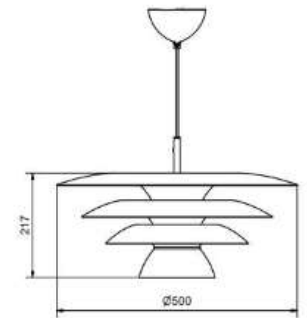

BELID LIGHTING GROUP.

Socket	E27
Class	KL II
IP Class	20
Max watt	75
Kelvin	-
Height	217
Width	-
Length	-
Diameter	500
Lumen	-
Cable color	VIT
Cable lenght	2.8
Dimable	JA