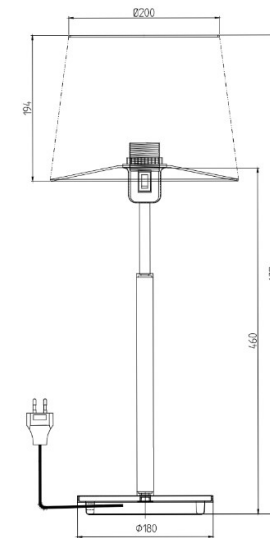

### Price SEK

2 629.00

2 325.00

BELID LIGHTING GROUP.

Socket	E27
Class	KL II
IP Class	20
Max watt	75
Kelvin	-
Height	637
Width	-
Length	-
Diameter	250
Lumen	-
Cable color	SVART
Cable length	3
Dimable	NEJ

61