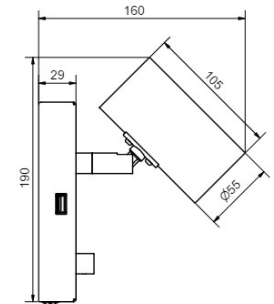

Socket	GU10
Class	KL II
IP Class	20
Max watt	8
Kelvin	-
Height	155
Width	65
Length	-
Diameter	-
Lumen	-
Cable color	SVART
Cable length	2.9
Dimable	JA