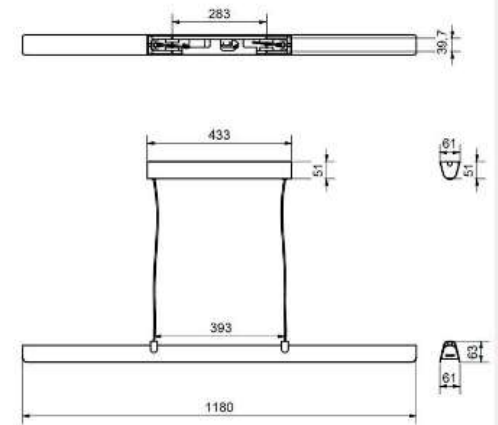

Socket	LED
Class	KL II
IP Class	20
Max watt	19
Kelvin	2700
Height	63
Width	61
Length	1180
Diameter	-
Lumen	1782
Cable color	SVART
Cable lenght	3
Dimable	JA
Light source included	Yes

14

//

20% rabatt ska dras av på angivna priser