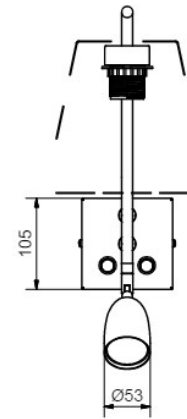

# Valiant

- Art.no
- 54270724-9752249-0129162000-0129137000

Svart **Price SEK**  
**3 276.00**

Socket	
Class	KL II
IP Class	20
Max watt	40
Kelvin	-
Height	419
Width	-
Length	-
Diameter	-
Lumen	-
Cable color	SVART
Cable lenght	3
Dimable	NEJ