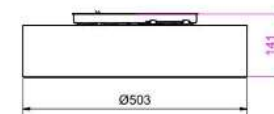

248 Nature linen