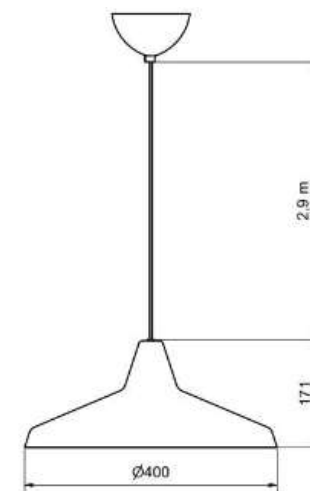

BELID LIGHTING GROUP.

Socket	E27
Class	KL II
IP Class	20
Max watt	40
Kelvin	-
Height	171
Width	-
Length	-
Diameter	400
Lumen	-
Cable color	SVART
Cable lenght	2.9
Dimable	JA

24

//

20% rabatt ska dras av på angivna priser