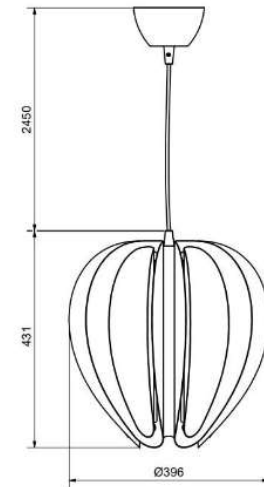

# Tulip

- **Art.no**
  - 130936-0129162000-875401
- Vit
- Price SEK**  
10 625.00

BELID LIGHTING GROUP.

Socket	E27
Class	KL I
IP Class	20
Max watt	30
Kelvin	-
Height	431
Width	-
Length	-
Diameter	396
Lumen	-
Cable color	VIT
Cable length	3
Dimable	JA