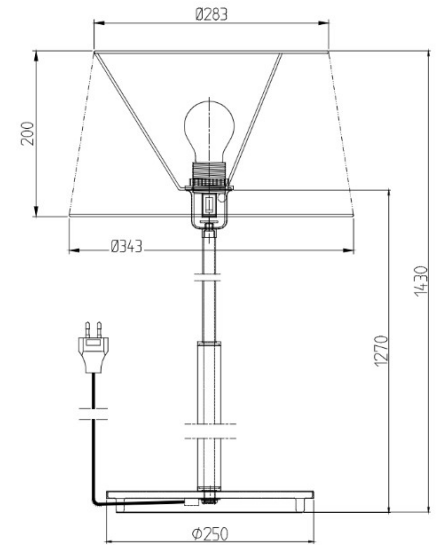

# Park

- **Art.no**
- 3218314-9836252-0129162000 Alum/ek **3 477.00**
- 3218296-9836249-0129162000 Alum/svart **3 477.00**

Socket	E27
Class	KL II
IP Class	20
Max watt	100
Kelvin	-
Height	1430
Width	-
Length	-
Diameter	343
Lumen	-
Cable color	SVART
Cable length	3
Dimable	NEJ