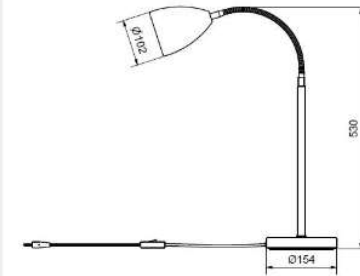

Socket	GU10
Class	KL II
IP Class	20
Max watt	8
Kelvin	-
Height	530
Width	-
Length	-
Diameter	-
Lumen	-
Cable color	SVART
Cable length	2.05
Dimable	NEJ