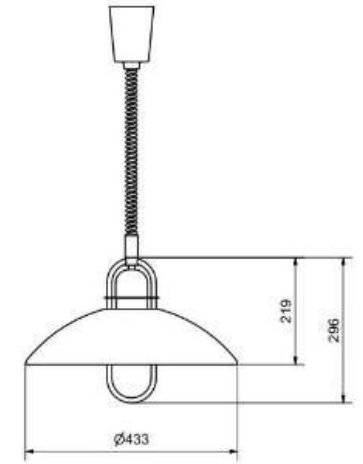

Socket	E27
Class	KL II
IP Class	20
Max watt	75
Kelvin	-
Height	217
Width	-
Length	-
Diameter	500
Lumen	-
Cable color	VIT
Cable lenght	2.8
Dimable	JA

12

//

20% rabatt ska dras av på angivna priser

BELID LIGHTING GROUP.

# Elisa

Art.no		Price SEK
1122155-0129162000-875401	Grey	2 389.00
112236-0129162000-875401	White	2 021.00
112207-0129162000-875401	Black	2 021.00

Socket	E27
Class	KL II
IP Class	20
Max watt	60
Kelvin	-
Height	296
Width	-
Length	-
Diameter	430
Lumen	-
Cable color	VIT
Cable lenght	1.4
Dimable	JA