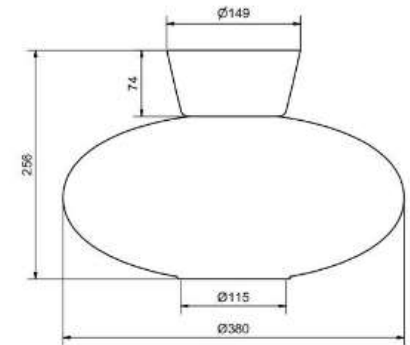

## Bullo plafond XL

Art.no		Price SEK
226507389-0129162000-875401	Svart	2 741.00
226511389-0129162000-875401	Alum.	2 821.00
226510389-0129162000-875401	Mässing	2 917.00

Socket	E27
Class	KL I
IP Class	21
Max watt	60
Kelvin	-
Height	256
Width	-
Length	-
Diameter	380
Lumen	-
Cable color	-
Cable lenght	-
Dimable	JA