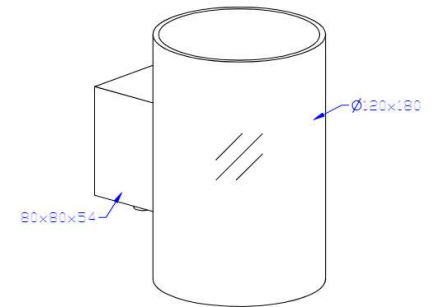

Socket	E14
Class	KL II
IP Class	20
Max watt	40
Kelvin	-
Height	180
Width	-
Length	-
Diameter	120
Lumen	-
Cable color	VIT
Cable lenght	2
Dimable	NEJ