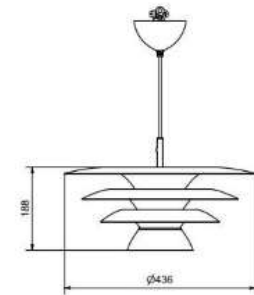

Socket	E27
Class	KL II
IP Class	20
Max watt	75
Kelvin	-
Height	188
Width	-
Length	-
Diameter	436
Lumen	-
Cable color	VIT
Cable length	2.8
Dimable	JA