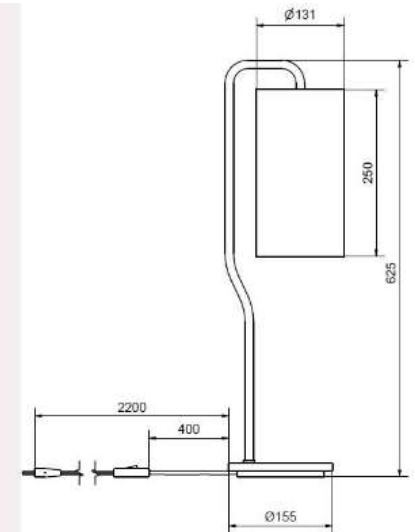

BELID LIGHTING GROUP.

Socket	E27
Class	KL II
IP Class	20
Max watt	20
Kelvin	-
Height	625
Width	-
Length	-
Diameter	155
Lumen	-
Cable color	SVART
Cable length	2.2
Dimable	NEJ

62

20% rabatt ska dras av på angivna priser