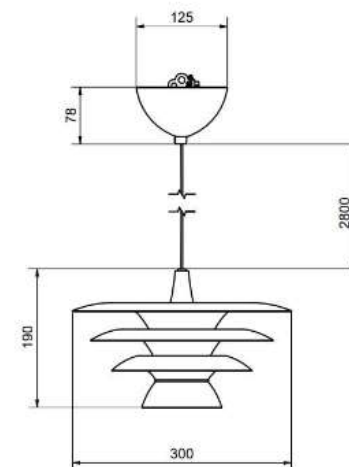

BELID LIGHTING GROUP.

Socket	E14
Class	KL II
IP Class	20
Max watt	10
Kelvin	-
Height	190
Width	-
Length	-
Diameter	300
Lumen	-
Cable color	SVART
Cable lenght	2.8
Dimable	JA

10

20% rabatt ska dras av på angivna priser