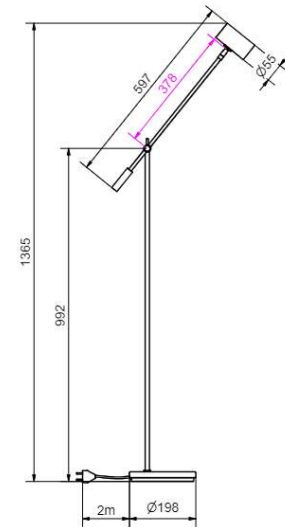

# Tyson

- **Art.no**
- 3888068-0129137000 Vitstruktur **2 374.00**
- 3888086-0129137000 Svartstruktur **2 374.00**
- 3888422-0129137000 Mattslipad massing **3 446.00**

BELID LIGHTING GROUP.

Socket	GU10
Class	KL II
IP Class	20
Max watt	8
Kelvin	-
Height	1365
Width	-
Length	-
Diameter	198
Lumen	-
Cable color	SVART
Cable lenght	2.1
Dimable	NEJ