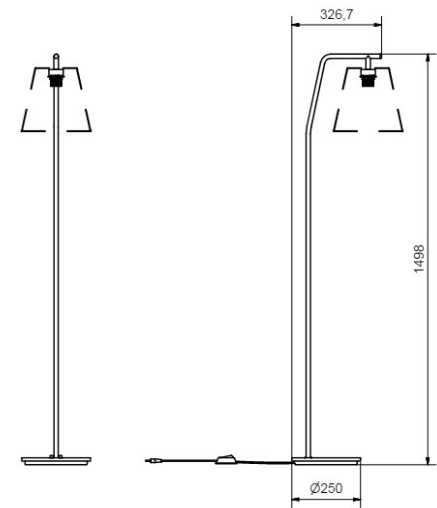

# Valiant

• **Art.no**

• 308007-9759249-0129162000

Svart

**Price SEK**

**3 301.00**

Socket	E27
Class	KL II
IP Class	20
Max watt	40
Kelvin	-
Height	1498
Width	327
Length	-
Diameter	-
Lumen	-
Cable color	SVART
Cable length	3
Dimable	NEJ