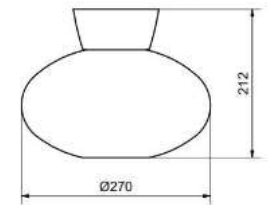

## Bullo plafond

Art.no		Price SEK
223607389-0129162000-875401	Svart	1 621.00
223611389-0129162000-875401	Alum.	1 717.00
223610389-0129162000-875401	Mässing	1 813.00

BELID LIGHTING GROUP.

Socket	E27
Class	KL I
IP Class	21
Max watt	60
Kelvin	-
Height	212
Width	-
Length	-
Diameter	270
Lumen	-
Cable color	-
Cable lenght	-
Dimable	JA