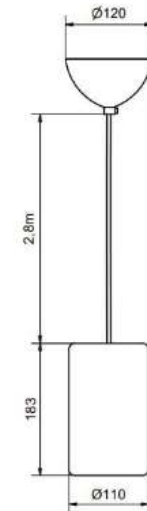

Socket	GU10
Class	KL II
IP Class	20
Max watt	10
Kelvin	-
Height	183
Width	-
Length	-
Diameter	110
Lumen	-
Cable color	SVART
Cable lenght	2.8
Dimable	JA