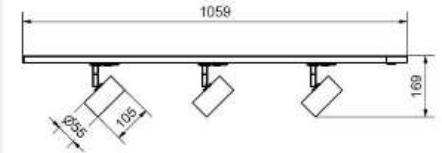

## Tyson Spotlightskena 1-fas

- **Art.no** **Price SEK**
- 6028068-0129137000 Vitstruktur **3 300.00**
- 6028086-0129137000 Svartstruktur **3 300.00**

BELID LIGHTING GROUP.

Socket	GU10
Class	KL I
IP Class	20
Max watt	10
Kelvin	-
Height	169
Width	-
Length	1059
Diameter	-
Lumen	-
Cable color	-
Cable lenght	-
Dimable	JA