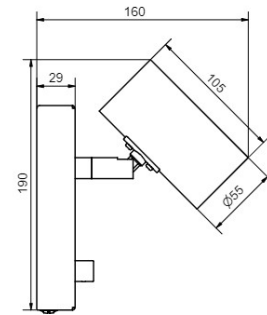

## Tyson USB höger

• **Art.no**

- 50796824-0129137000 Vitstruktur
- 507908624-0129137000 Svartstruktur

**Price SEK**

2 342.00  
2 342.00

BELID LIGHTING GROUP.

Socket	GU10
Class	KL II
IP Class	20
Max watt	8
Kelvin	-
Height	155
Width	65
Length	-
Diameter	-
Lumen	-
Cable color	SVART
Cable lenght	2.9
Dimable	JA