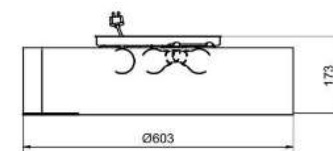

Socket	3XE27
Class	KL I
IP Class	20
Max watt	60
Kelvin	-
Height	173
Width	-
Length	-
Diameter	603
Lumen	-
Cable color	-
Cable lenght	-
Dimable	JA

248 Nature linen