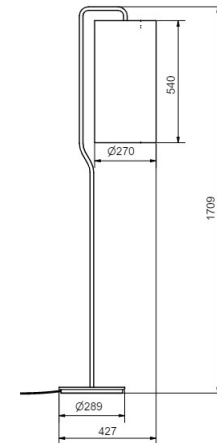

## Price SEK

- Mörkröd/Roströd 5 269.00
- Grön/Grön 5 269.00
- Svart/Grå 5 269.00
- Blå/Blå 5 269.00
- Sand/Vit 5 269.00

BELID LIGHTING GROUP.

Socket	E27
Class	KL II
IP Class	20
Max watt	20
Kelvin	-
Height	1709
Width	427
Length	-
Diameter	289
Lumen	-
Cable color	SVART
Cable length	2.7
Dimable	NEJ