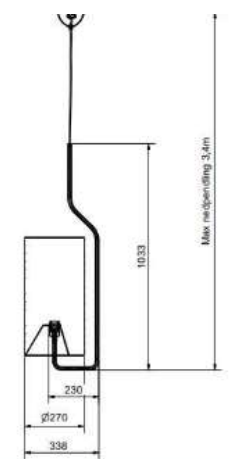

BELID LIGHTING GROUP.

Socket	E27
Class	KL II
IP Class	20
Max watt	20
Kelvin	-
Height	1033
Width	-
Length	-
Diameter	338
Lumen	-
Cable color	SVART
Cable lenght	2.4
Dimable	JA

18

//

20% rabatt ska dras av på angivna priser