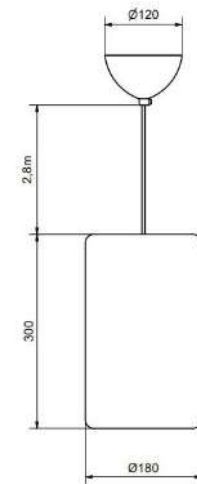

# Porto L

- Art.no
- 174386180-0129174000-875401

Price SEK  
5 349.00

BELID LIGHTING GROUP.

Socket	E27
Class	KL II
IP Class	20
Max watt	10
Kelvin	-
Height	300
Width	-
Length	-
Diameter	180
Lumen	-
Cable color	SVART
Cable length	2.8
Dimable	JA