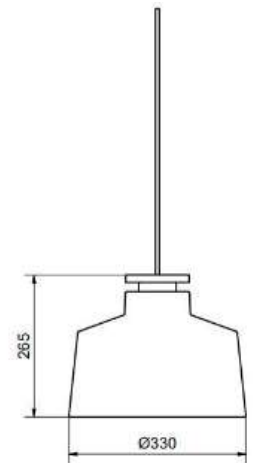

20% rabatt ska dras av på angivna priser

Street M

- **Art.no**
- HB1688036-0129162000-875401 Vit **Price SEK 2 501.00**
- HB1688007-0129162000-875401 Svart **2 501.00**

Socket	E27
Class	KL II
IP Class	20
Max watt	-
Kelvin	-
Height	260
Width	-
Length	-
Diameter	330
Lumen	-
Cable color	VIT
Cable lenght	2.8
Dimable	JA

BELID LIGHTING GROUP.

herstal

39

//