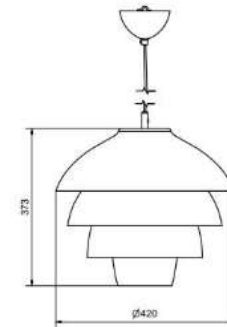

# Valencia Ø420

- Art.no
- 110736-0129162000-875401 Vit

Price SEK  
3 269.00

BELID LIGHTING GROUP.

Socket	E27
Class	KL I
IP Class	20
Max watt	60
Kelvin	-
Height	373
Width	-
Length	-
Diameter	420
Lumen	-
Cable color	VIT
Cable length	3
Dimable	JA