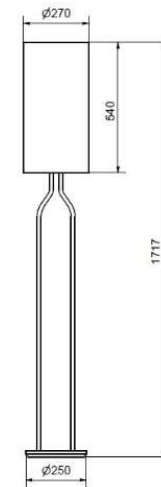

Socket	E27
Class	KL II
IP Class	20
Max watt	20
Kelvin	-
Height	1717
Width	-
Length	-
Diameter	289
Lumen	-
Cable color	SVART
Cable length	4
Dimable	NEJ