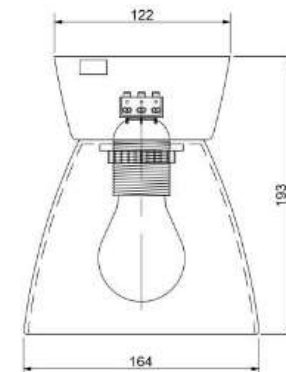

BELID LIGHTING GROUP.

Socket	E27
Class	KL I
IP Class	21
Max watt	60
Kelvin	-
Height	193
Width	-
Length	-
Diameter	165
Lumen	-
Cable color	-
Cable lenght	-
Dimable	JA

45

20% rabatt ska dras av på angivna priser