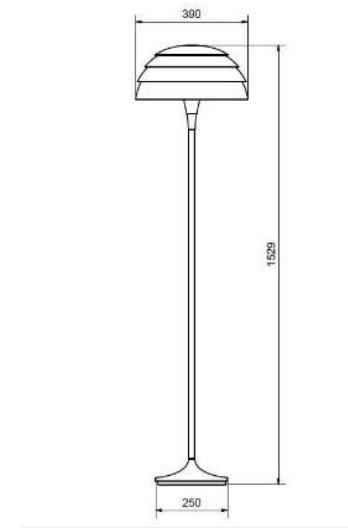

BELID LIGHTING GROUP.

Socket	E27
Class	KL II
IP Class	20
Max watt	60
Kelvin	-
Height	1529
Width	-
Length	-
Diameter	390
Lumen	-
Cable color	SVART
Cable length	1500
Dimable	NEJ