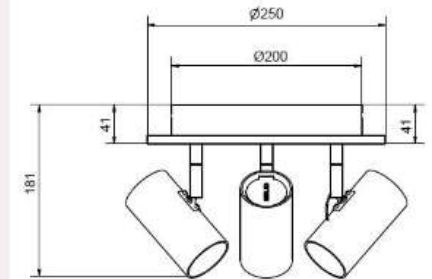

## Tyson Spotlight 3

- **Art.no**
- 6832068-0129137000-875401 Vitstruktur **3 363.00**
- 6832086-0129137000-875401 Svartstruktur **3 363.00**

BELID LIGHTING GROUP.

Socket	GU10
Class	KL II
IP Class	20
Max watt	8
Kelvin	-
Height	181
Width	-
Length	-
Diameter	250
Lumen	-
Cable color	-
Cable lenght	-
Dimable	JA