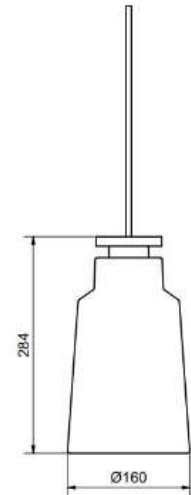

Socket	E27
Class	KL II
IP Class	20
Max watt	-
Kelvin	-
Height	285
Width	-
Length	-
Diameter	160
Lumen	-
Cable color	VIT
Cable lenght	2.8
Dimable	JA