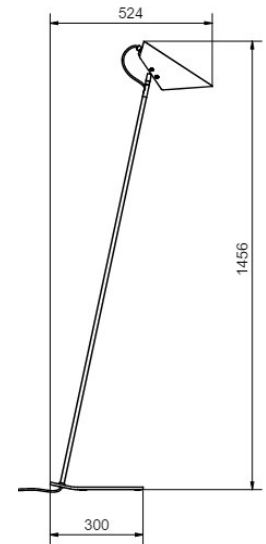

Socket	E27
Class	KL II
IP Class	20
Max watt	42
Kelvin	-
Height	1456
Width	-
Length	-
Diameter	-
Lumen	-
Cable color	SVART
Cable lenght	2.4
Dimable	NEJ