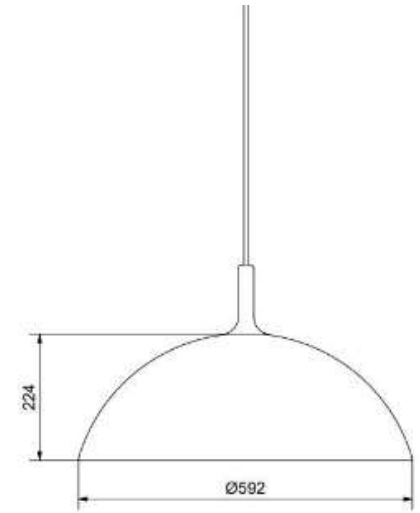

20% rabatt ska dras av på angivna priser

Bowl

- **Art.no**
- HB1653036-0129162000-875401 Vit **Price SEK 3 445.00**
- HB1653007-0129162000-875401 Svart **3 445.00**

Socket	E27
Class	KL II
IP Class	20
Max watt	20
Kelvin	-
Height	224
Width	-
Length	-
Diameter	592
Lumen	-
Cable color	VIT
Cable lenght	3
Dimable	JA

BELID LIGHTING GROUP.

herstal

30

//