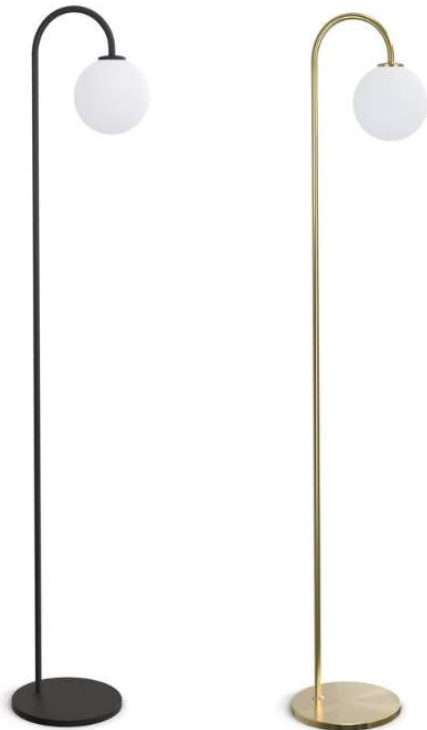

20% rabatt ska dras av på angivna priser

Ballon

- Art.no
- HB1444010107 -0129097000
- HB1444010420 -0129097000

Svart
Mässing

Price SEK
3 534.00
3 966.00

BELID LIGHTING GROUP.

herstal

Socket	G9
Class	KL II
IP Class	20
Max watt	5
Kelvin	-
Height	1366
Width	220
Length	-
Diameter	-
Lumen	-
Cable color	SVART
Cable length	2
Dimable	JA

89

//