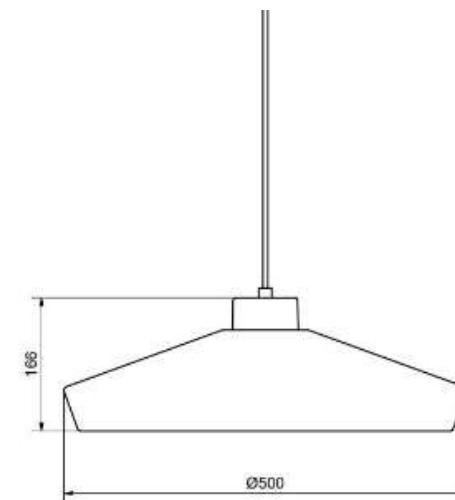

# herstal

Socket	E27
Class	KL II
IP Class	20
Max watt	-
Kelvin	-
Height	170
Width	-
Length	-
Diameter	500
Lumen	-
Cable color	VIT
Cable lenght	2.8
Dimable	JA