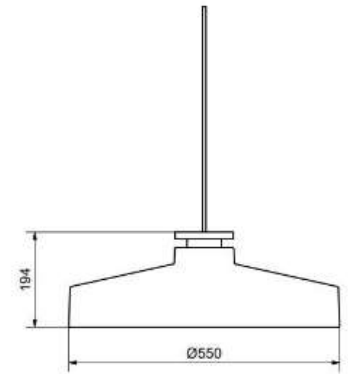

20% rabatt ska dras av på angivna priser

Street L

Art.no		Price SEK
• HB1689036-0129162000-875401	Vit	3 365.00
• HB1689007-0129162000-875401	Svart	3 365.00

Socket	E27
Class	KL II
IP Class	20
Max watt	23
Kelvin	-
Height	190
Width	-
Length	-
Diameter	550
Lumen	-
Cable color	VIT
Cable lenght	2.8
Dimable	JA

BELID LIGHTING GROUP.

herstal

38

//