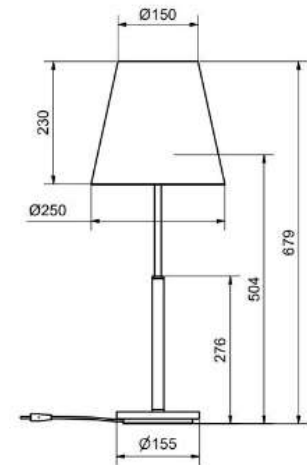

# Costello

- Art.no
- 406936-9067252-0129162000

Vit

Price SEK  
2 101.00

BELID LIGHTING GROUP.

Socket	
Class	KL II
IP Class	20
Max watt	-
Kelvin	-
Height	-
Width	-
Length	-
Diameter	250
Lumen	-
Cable color	VIT
Cable lenght	-
Dimable	