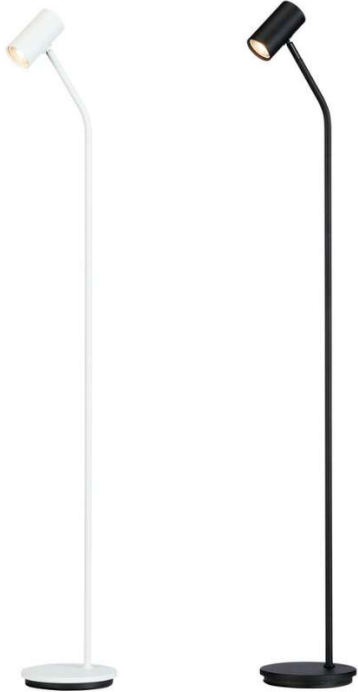

## Price SEK

1 926.00

1 926.00

BELID LIGHTING GROUP.

Socket	GU10
Class	KL II
IP Class	20
Max watt	10
Kelvin	-
Height	1270
Width	-
Length	-
Diameter	178
Lumen	-
Cable color	SVART
Cable length	2
Dimable	NEJ