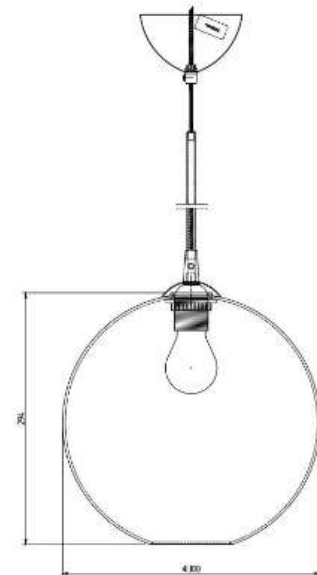

## Capo Ø300

- **Art.no**
- 126486389-0129162000-875301      Svart/opal      **Price SEK**      **1 845.00**

BELID LIGHTING GROUP.

Socket	E27
Class	KL II
IP Class	20
Max watt	60
Kelvin	-
Height	294
Width	-
Length	-
Diameter	300
Lumen	-
Cable color	SVART
Cable length	3
Dimable	JA