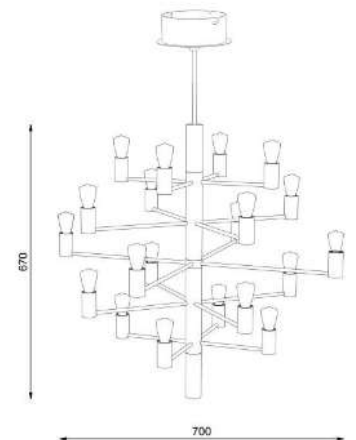

20% rabatt ska dras av på angivna priser

Manola krona 20

Art.no		Price SEK
HB16659720313-875401	Grafit	7 838.00
HB16659720353-875401	Svart	7 838.00
HB16659720301-875401	Krom	7 838.00
HB166597203105 -875401	Mässing	9 918.00

Socket	E14
Class	KL II
IP Class	20
Max watt	25
Kelvin	2400
Height	670
Width	-
Length	-
Diameter	700
Lumen	170
Cable color	SVART
Cable lenght	2.5
Dimable	JA

BELID LIGHTING GROUP.

herstal

35