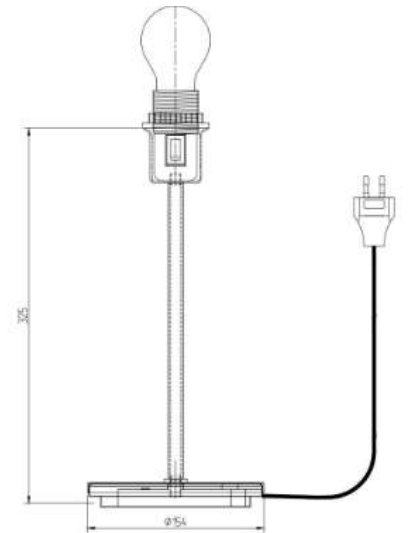

## Price SEK

1 847.00

1 847.00

BELID LIGHTING GROUP.

Socket	E27
Class	KL II
IP Class	20
Max watt	60
Kelvin	-
Height	500
Width	-
Length	-
Diameter	190
Lumen	-
Cable color	SVART
Cable length	3
Dimable	NEJ

59