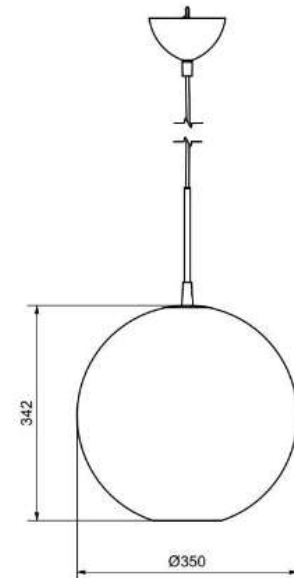

## Capo Ø350

- **Art.no** Price SEK
- 128486389-0129162000-875401 Svart/opal 2 917.00

BELID LIGHTING GROUP.

Socket	E27
Class	KL I
IP Class	20
Max watt	75
Kelvin	-
Height	342
Width	-
Length	-
Diameter	350
Lumen	-
Cable color	SVART
Cable lenght	3
Dimable	JA