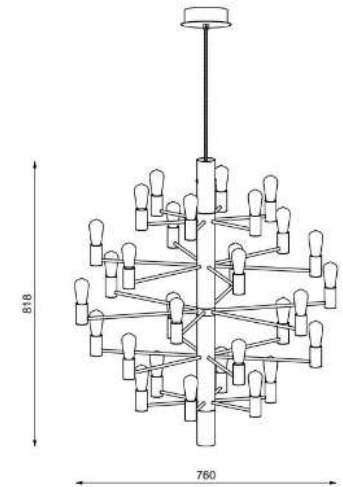

20% rabatt ska dras av på angivna priser

Manola krona 30

- **Art.no** **Price SEK**
- HB16659730353-875401 Svart **11 214.00**
- HB16659730301-875401 Krom **11 214.00**
- HB166597303105-875401 Mässing **13 294.00**

Socket	E14
Class	KL II
IP Class	20
Max watt	25
Kelvin	2400
Height	818
Width	-
Length	-
Diameter	760
Lumen	170
Cable color	SVART
Cable length	2.5
Dimable	JA

BELID LIGHTING GROUP.

herstal

36