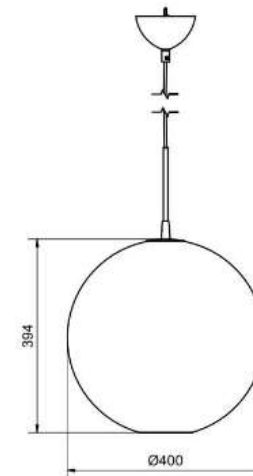

## Capo Ø400

- **Art.no**
- 128586389-0129162000-875401      Svart/opal      **Price SEK**      **3 797.00**

Socket	E27
Class	KL I
IP Class	20
Max watt	75
Kelvin	-
Height	394
Width	-
Length	-
Diameter	400
Lumen	-
Cable color	SVART
Cable lenght	3
Dimable	JA