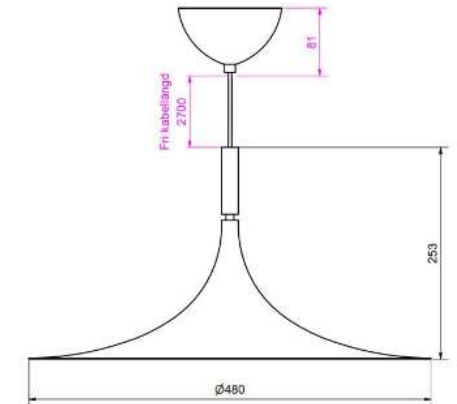

BELID LIGHTING GROUP.

Socket	E27
Class	KL II
IP Class	20
Max watt	40
Kelvin	-
Height	171
Width	-
Length	-
Diameter	400
Lumen	-
Cable color	SVART
Cable lenght	2.9
Dimable	JA

24

//

20% rabatt ska dras av på angivna priser

# True

Art.no		Price SEK
152707-0129162000-875401	Svart	2 293.00
152736-0129162000-875401	Vit	2 293.00
152710-0129162000-875401	Mässing	2 469.00

BELID LIGHTING GROUP.

Socket	E27
Class	KL II
IP Class	20
Max watt	40
Kelvin	-
Height	253
Width	-
Length	-
Diameter	480
Lumen	-
Cable color	VIT
Cable length	2.7
Dimable	JA

# Tulip

- **Art.no**
  - 130936-0129162000-875401
- Vit
- Price SEK**  
10 625.00

BELID LIGHTING GROUP.

Socket	E27
Class	KL I
IP Class	20
Max watt	30
Kelvin	-
Height	431
Width	-
Length	-
Diameter	396
Lumen	-
Cable color	VIT
Cable length	3
Dimable	JA