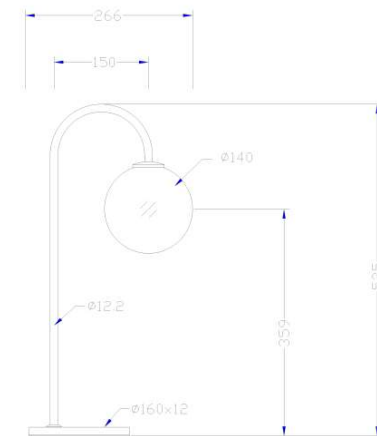

# herstal

Socket	G9
Class	KL II
IP Class	20
Max watt	5
Kelvin	-
Height	525
Width	160
Length	-
Diameter	-
Lumen	-
Cable color	SVART
Cable lenght	1.5
Dimable	JA