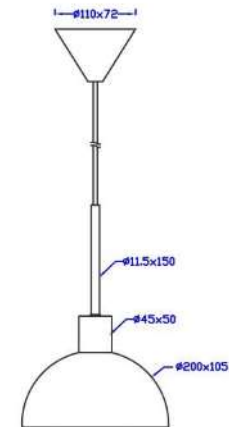

# herstal

Socket	E14
Class	KL II
IP Class	20
Max watt	40
Kelvin	-
Height	-
Width	-
Length	-
Diameter	200
Lumen	-
Cable color	VIT
Cable lenght	2.5
Dimable	JA