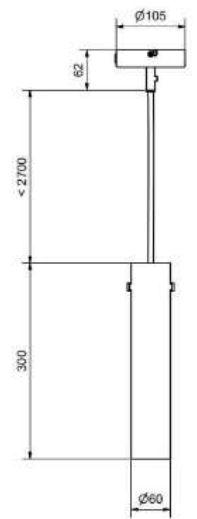

# Tyson

- Art.no
- 1533068-0129137000-875401
- 1533086-0129137000-875401

Vitstruktur  
Svartstruktur

Price SEK

2.181.00

2 181.00

BELID LIGHTING GROUP.

Socket	GU10
Class	KL I
IP Class	20
Max watt	10
Kelvin	-
Height	300
Width	-
Length	-
Diameter	60
Lumen	-
Cable color	SVART
Cable lenght	2.6
Dimable	JA