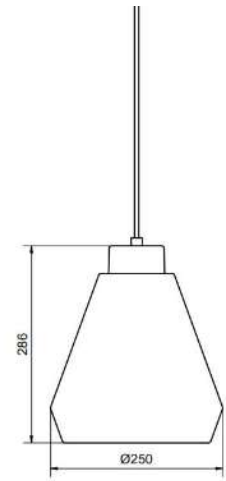

20% rabatt ska dras av på angivna priser

Edge M

- Art.no
- HB1819036-0129162000-875401
- HB1819007-0129162000-875401

	Price SEK
Vit	2 501.00
Svart	2 501.00

Socket	E27
Class	KL II
IP Class	20
Max watt	-
Kelvin	-
Height	280
Width	-
Length	-
Diameter	250
Lumen	-
Cable color	VIT
Cable lenght	2.8
Dimable	JA

BELID LIGHTING GROUP.

herstal

32

//