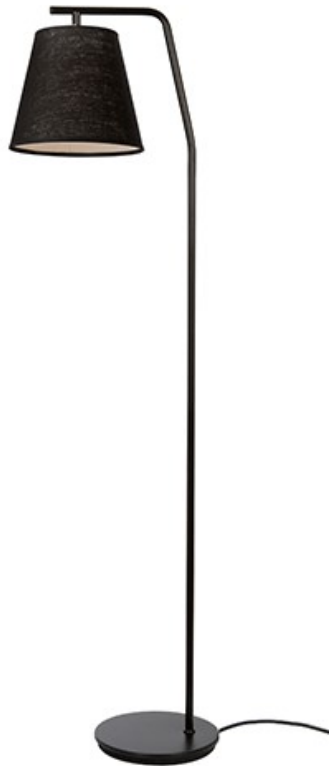

# Valiant

• **Art.no**

• 308007-9759249-0129162000

Svart

**Price SEK**

**3 301.00**

Socket	E27
Class	KL II
IP Class	20
Max watt	40
Kelvin	-
Height	1498
Width	327
Length	-
Diameter	-
Lumen	-
Cable color	SVART
Cable length	3
Dimable	NEJ