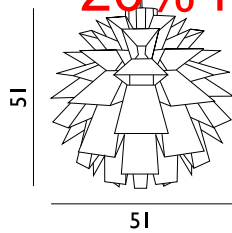

20% rabatt ska dras av på angivna priser

Norm 69 Lamp Large
Colli: 6
Size & Weight: H: 51 x Ø: 51 cm - 1,1 kg
Packing: Gift Box - H: 27 x L: 34 x D: 27 cm - 1,3 kg
Colli Box: H: 27 x L: 34 x D: 27 cm - 6,8 kg
M3: 0,0248
Material: Lamp Shade Foil
Light Source: Low-energy 9 Watt bulbs are recommended.

Contract Price
SEK 1.028,00

501003
White