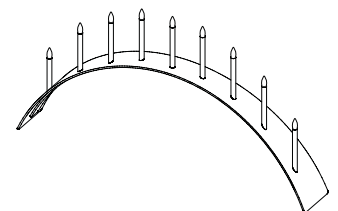

SPICA BOW 9 LIGHT

Design | Stina Sandwall

Art no	Colour	HxWxD	Brutto exkl.moms	Rek. Brutto inkl. moms
29161005L	☐ White LED	40x80x9 cm	2380 SEK	2975 SEK
29161305L	☒ Grey LED	40x80x9 cm	2380 SEK	2975 SEK