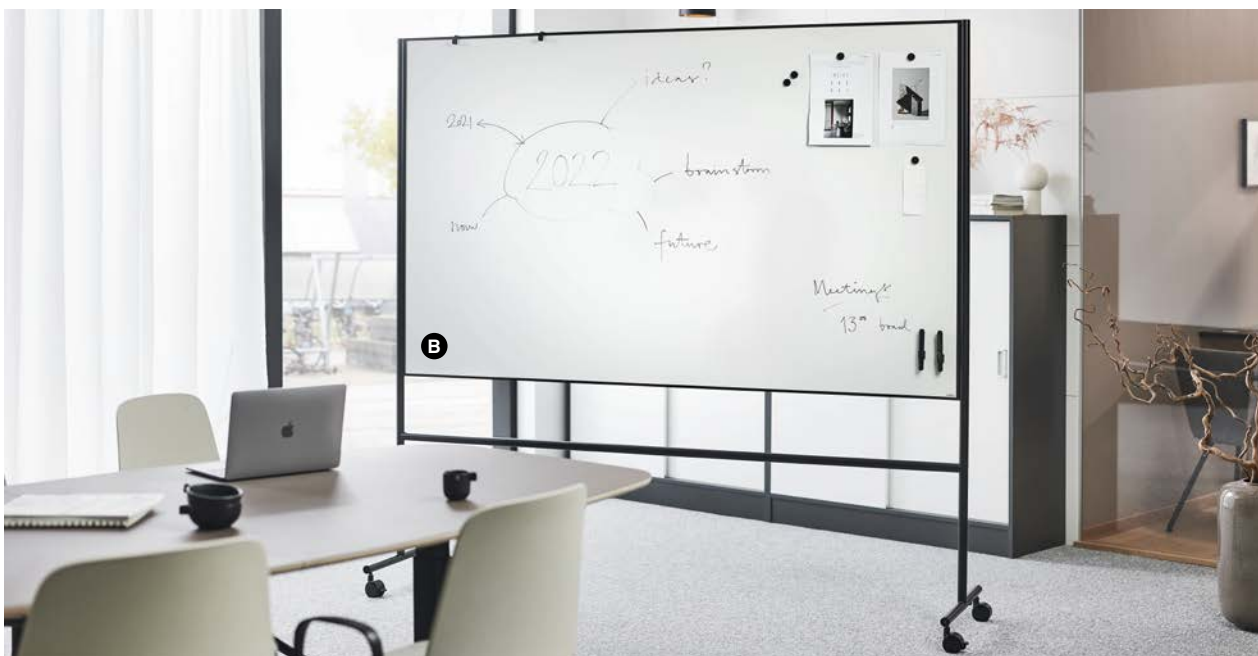

Bredd	Art.nr.	Pris
250 mm	[14280X]	<b>2.175-</b>
500 mm	[14281X]	<b>2.375-</b>

15 % avtalsrabatt ska dras av från angivna priser.

Från  
**3.795:-**

**Bästsäljare**

**A**

**B**

**A MOBIL WHITEBOARD DORIS**

Mobil whiteboard med magnetisk skrivyta av hög kvalitet. Försedd med pennhylla. Tavlan är 99% återvinningsbar och plåten är tillverkad av 50% returmaterial. Dubbelsidig whiteboard är vändbar. Höjd: 1200 mm. Funktion: Med magnetfunktion. Material skrivyta: Glasemalj. Material ram: Aluminium. Totalhöjd: 1960 mm. Levereras omonterad.