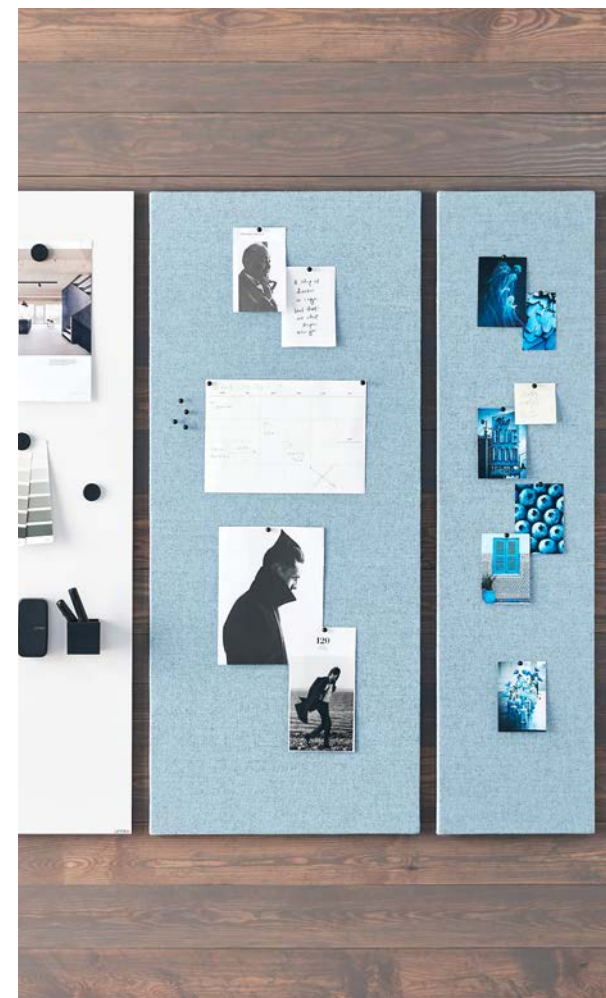

Färg (ersätt "X" i art.nr. med färgnr.)

1 = Ljusblå, 2 = Mörkblå, 3 = Mörkgrå, 4 = Ljusgrå, 5 = Grön, 6 = Röd, 7 = Rosa

ANSLAGSTAVLA MED OMVIKT KANT AIR

Anslagstavla i modern, ramlös design. Tavlan är textilklädd och har dolda beslag. Kan kombineras med Whiteboard AIR (säljs separat). Höjd: 1190 mm. Material överdrag: Tyg. Komposition: 100% Ull.

Bredd	Art.nr.	Pris
250 mm	[14280X]	2.175-
500 mm	[14281X]	2.375-

15 % avtalsrabatt ska dras av från angivna priser.