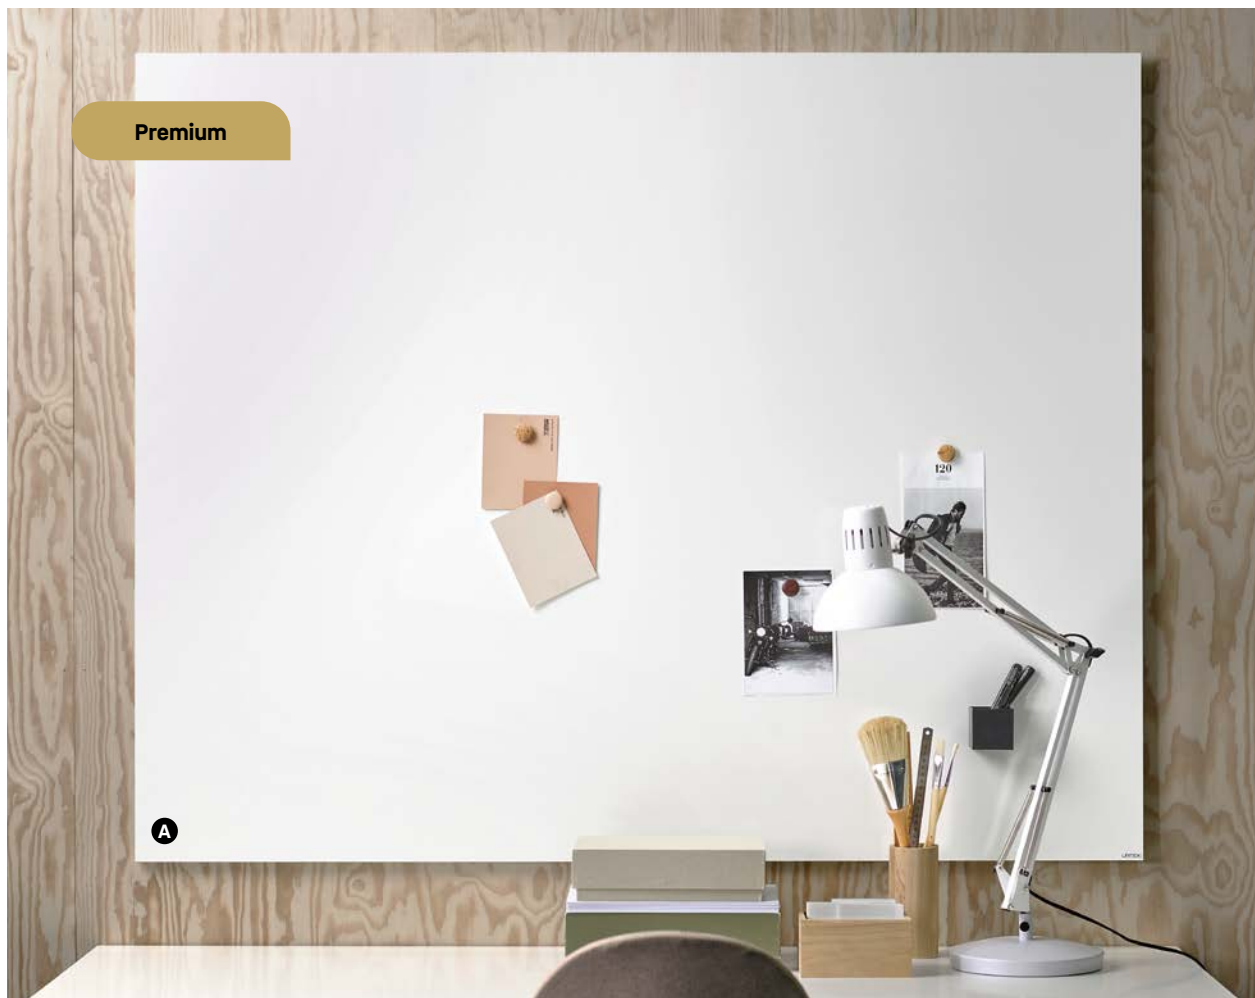

A WHITEBOARD AIR

Whiteboard i elegant design utan kantlister eller synliga beslag. Skrivytan är av högsta kvalitet och mycket lätt att rengöra. Tavlan är 99% återvinningsbar med plåt av minst 50% returmaterial. Höjd: 1190 mm. Funktion: Med magnetfunktion. Material skrivyta: Glasemalj.

Bredd	Art.nr.	Pris
990 mm	[14281]	2.995-
1490 mm	[14282]	3.795-
1990 mm	[14283]	4.895-
2490 mm	[14217]	5.995-
2990 mm	[14218]	7.095-

B AIR POCKET AIR

Förvaringslåda som matchar whiteboard AIR. Inklusive tre svarta pennor, en taveltorchare och tre filter till taveltorchare. Höjd: 200 mm. Bredd: 160 mm.

Air pocket	[14219]	995-