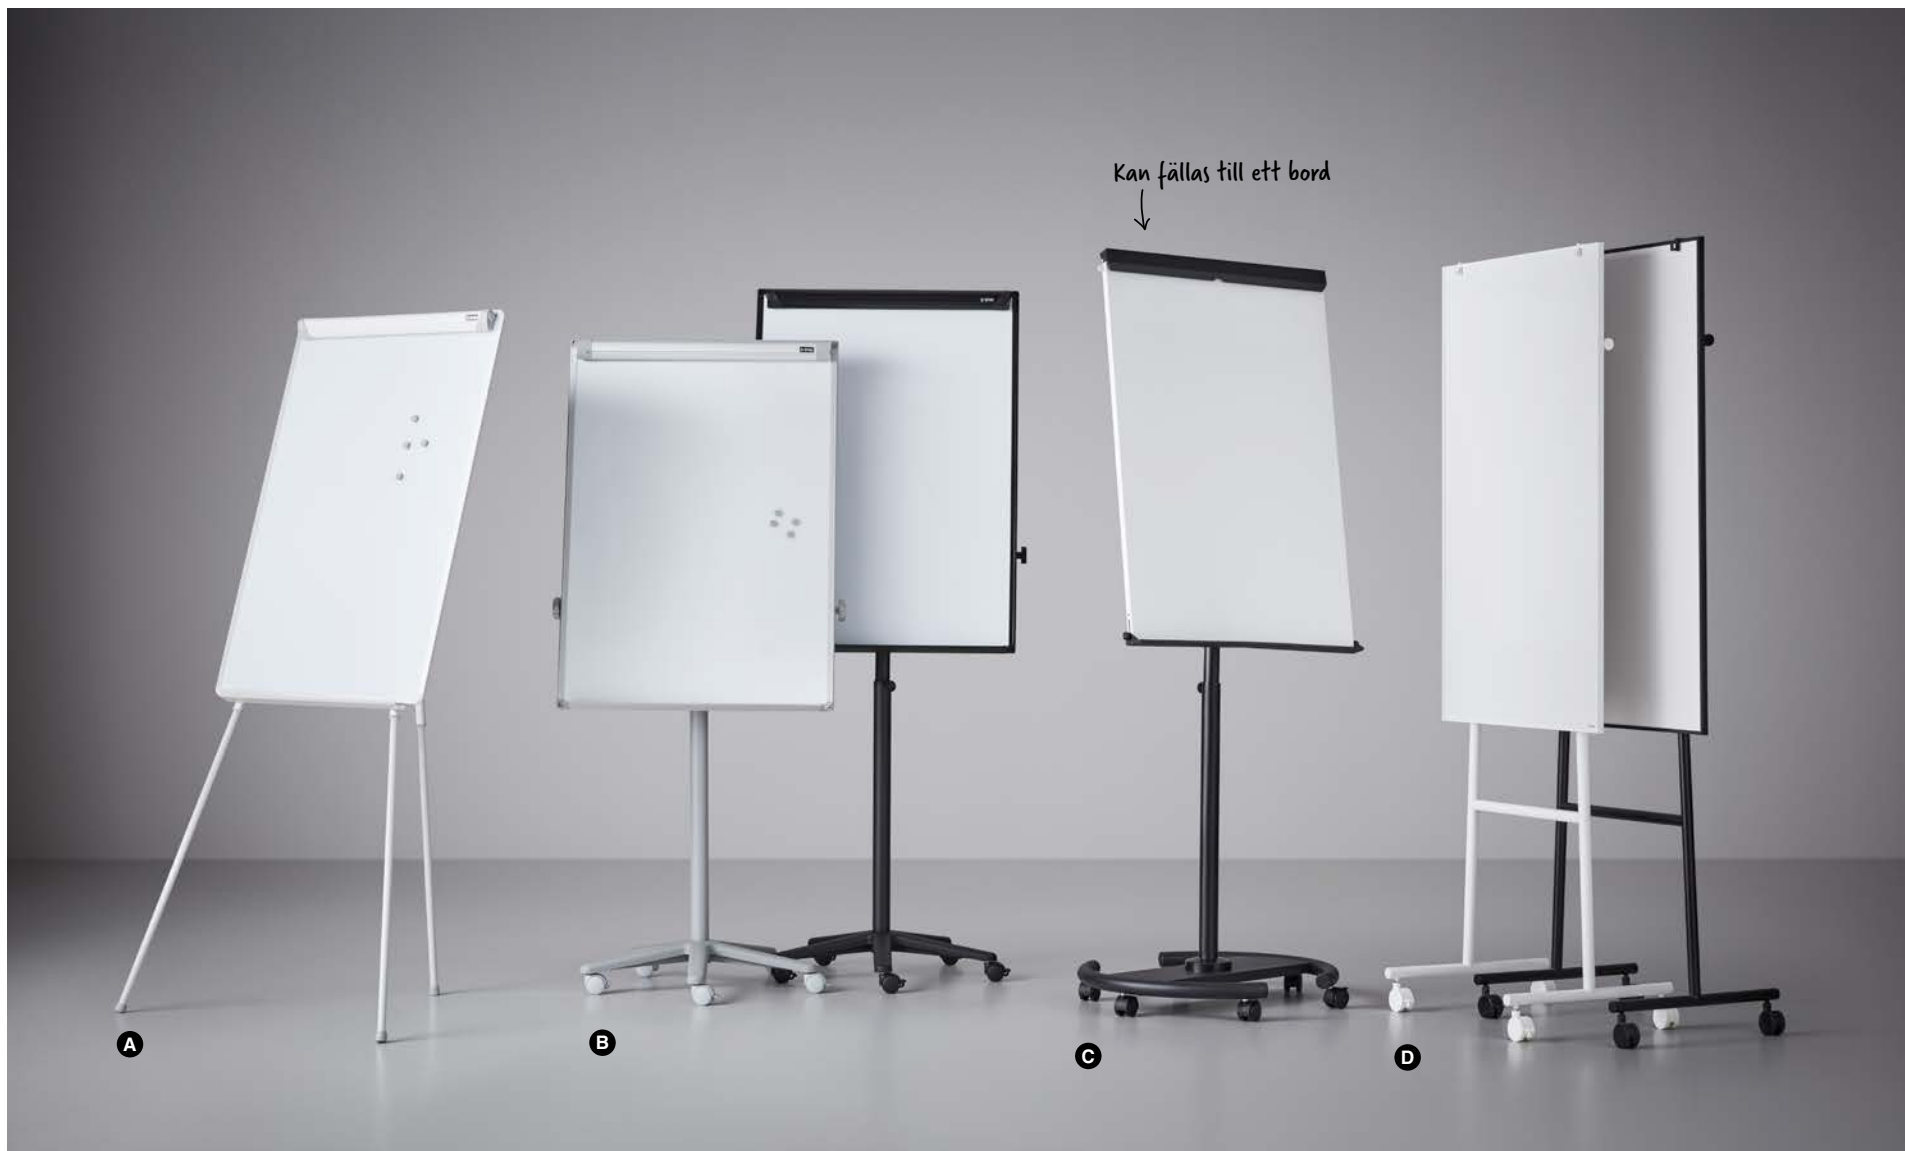

A BLÄDDERBLOCKSSTATIV LUCIE

Praktiskt blädderblocksstativ tillverkad av silverlackerad aluminium med tre steglöst ställbara ben samt blädderblockshållare med ställbara knoppar. Praktiskt pennhylla för whiteboardpennor ingår. Skrivytans format: 1000x700 mm. Material skrivyta: Melamin. Minsta höjd: 1110 mm. Maxhöjd: 1910 mm. Färg stativ: Silver.

Funktion	Art.nr.	Pris
Utan magnetfunktion	[11834]	1.095:-
Med magnetfunktion	[11837]	1.295:-

B BLÄDDERBLOCKSSTATIV DAISY

Mobilt och flexibelt blädderblocksstativ som smidigt kan justeras i både höjd och vinkel. Försett med magnetisk skrivyta, en praktisk pennhylla och har fem låsbara hjul. Funktion: Med magnetfunktion. Skrivytans format: 1070x750 mm. Material skrivyta: Stålblåt. Minsta höjd: 1730 mm. Maxhöjd: 2050 mm. Levereras omonterad.

Färg stativ	Art.nr.	Pris
Svart	[10208]	2.595:-
Grå	[10207]	2.595:-

C FÄLLBART BLÄDDERBLOCKSSTATIV FANNY

Blädderblocksstativ med magnetisk, höjjusterbar skrivtavla som kan fällas och användas som ett bord. Två förlängningsarmar för visning av flera ark samtidigt. Inkl. pennhylla. Funktion: Med magnetfunktion. Skrivytans format: 1040x680 mm. Material stativ: Stål. Material skrivyta: Stålblåt. Totalhöjd: 2000 mm. Minsta höjd: 1500 mm. Maxhöjd: 1900 mm. Färg stativ: Svart. Färg framsida: Vit. Levereras omonterad.

Fällbart blädderblocksstativ	[11492]	2.795:-

D MOBILT BLÄDDERBLOCKSSTATIV AMY

Mobilt blädderblocksstativ med glasemaljerad skrivtavla och T-format stälstativ med fyra länkhjul, varav två är låsbara. Skrivytans format: 1200x700 mm. Material skrivyta: Glasemalj. Totalhöjd: 1960 mm. Levereras omonterad.

Färg stativ	Art.nr.	Pris
Svart	[10204]	4.195:-
Vit	[10205]	4.195:-

15 % avtalsrabatt ska dras av från angivna priser.