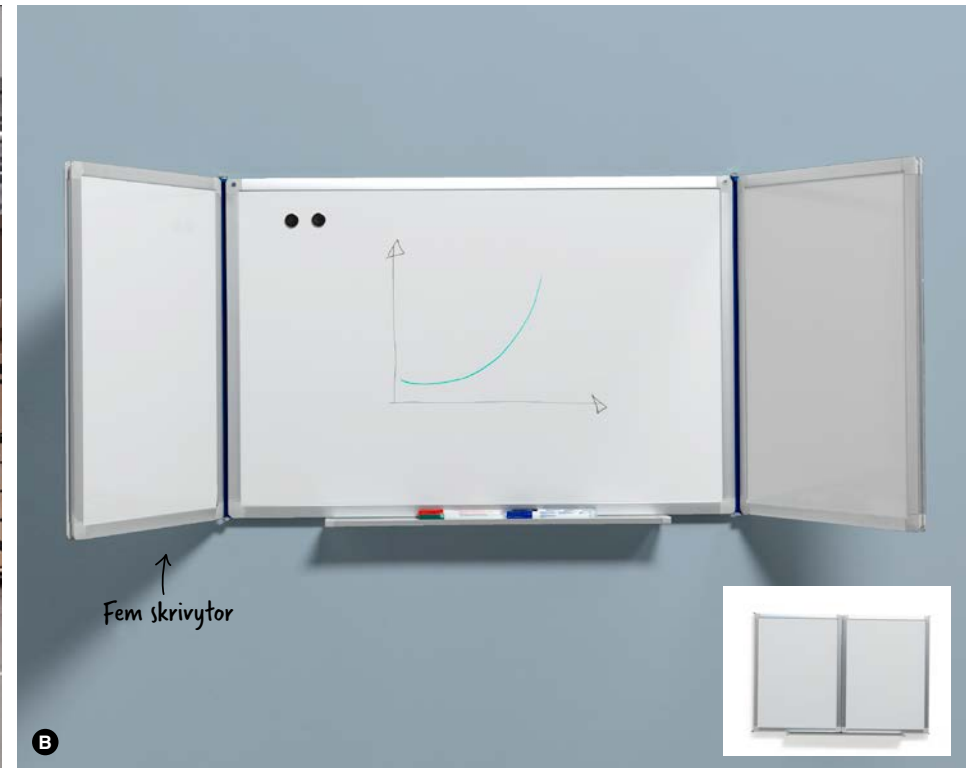

B

Fem skrivytor