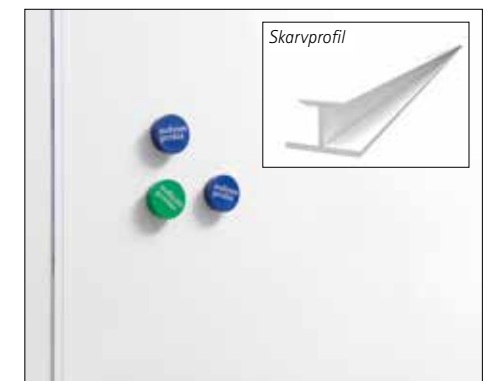

Skrivtavelväggen

Skrivtavelvägg

Gör ditt rum aktivt! Klä din vägg från golv till tak med skrivtavla och du får ett rum som ger dig oändliga möjligheter till kreativa möten. Dessutom får du en närmast outslitlig väggyta. Projekterar du detta från början spar du dessutom in kostnaden för målning och tapetsering varför det blir en totalekonomiskt mycket bra och effektiv lösning. Du kan skapa din egen variant med vertikala (v) och horisontella (h) hur du vill, vi har gjort tre tänkbara varianter för att förenkla för dig. Pris per kvadratmeter.

Skrivtavelvägg modell 1 (v)	A 22405	2 130 kr
Skrivtavelvägg modell 2 (h)	A 22406	2 130 kr
Skrivtavelvägg modell 3 (h/v)	A 22407	2 130 kr
Startset	AA 16300	690 kr