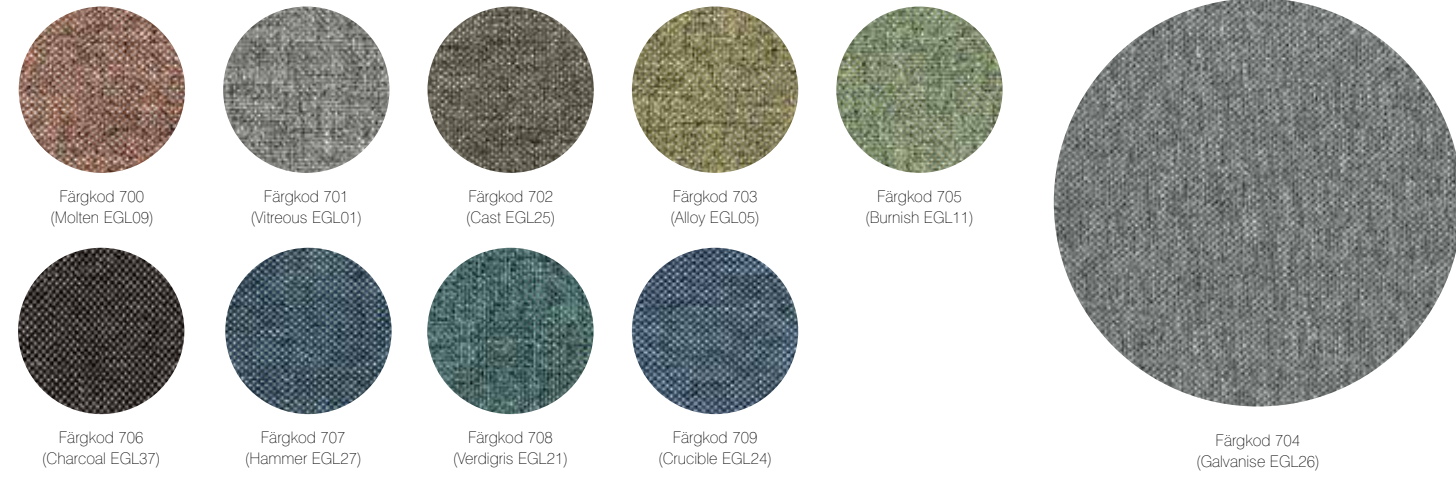

Prisklass
2

RIVET FRÅN CAMIRA *Post-consumer Recycled*

RIVET – CIRKULÄR KVALITET OCH ESTETIK

Rivet visar hur snygg återanvändning kan vara, tillverkad helt i det 100 % återvunna materialet REPVEVE®, ett märke gjort av återvunna plastflaskor. Rivets design blandar de estetiska kvaliteterna av lyxig ull med modern sportklädsel. Med dämpade, tonade nyanser och djävare mörka färger har Rivets melerade färgpalett utvecklats för att samspela med Camiras övriga kollektioner.