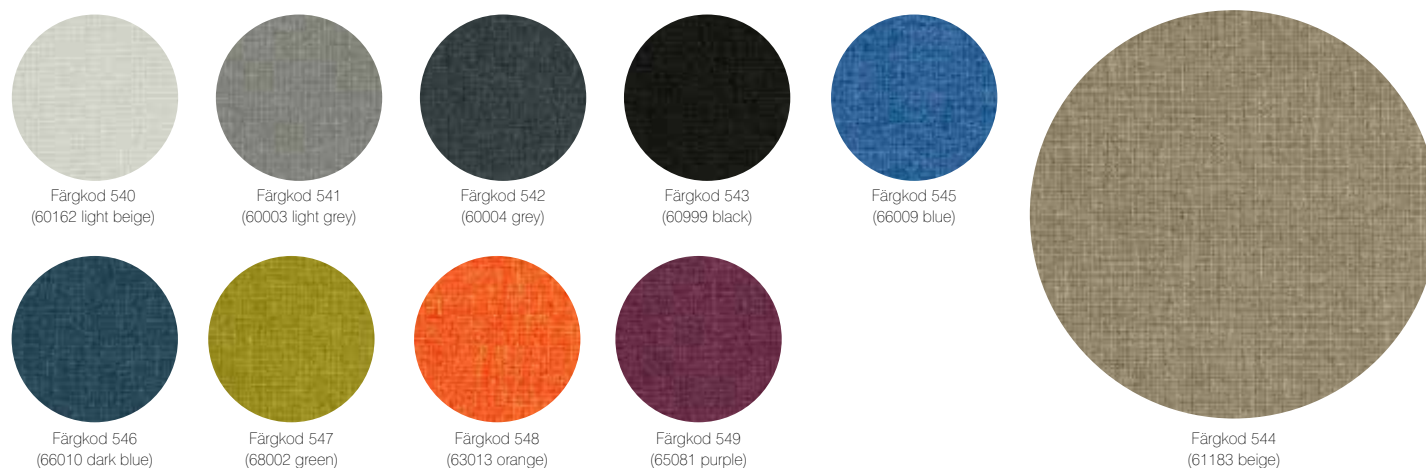

XPRESS FRÅN GABRIEL

XPRESS – NATURLIG DEKORATION

Xpress tillverkas av 100 % polyester och med sin bredd av färger är det ett mycket uppskattat skärmtyg. Med sin flerfärgade struktur och delikata matta yta verkar naturen krypa in i dekoren med Xpress. Den är optimal för minimalistisk såväl som färgglad dekoration i både privata och offentliga inredningar.