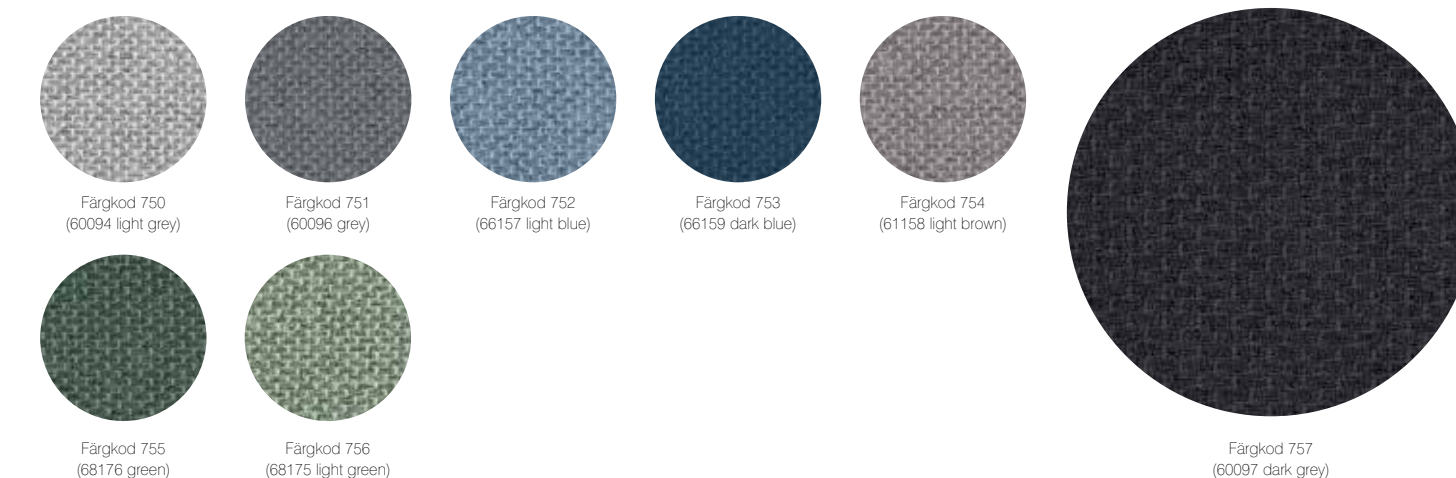

BOND FRÅN GABRIEL *Post-consumer Recycled*

BOND – ADDERAR KARAKTÄR TILL ALL INREDNING

Bond är ett multifunktionellt möbelyg tillverkat av 98 % post-consumer recycled polyester och 2 % PET. Med utmärkta tekniska aspekter i kombination med en naturlig touch och diskret grafisk design, passar Bond alla typer av möbler och sammanhang. Med en mycket hög slitstyrka är Bond en extremt hållbar textil.