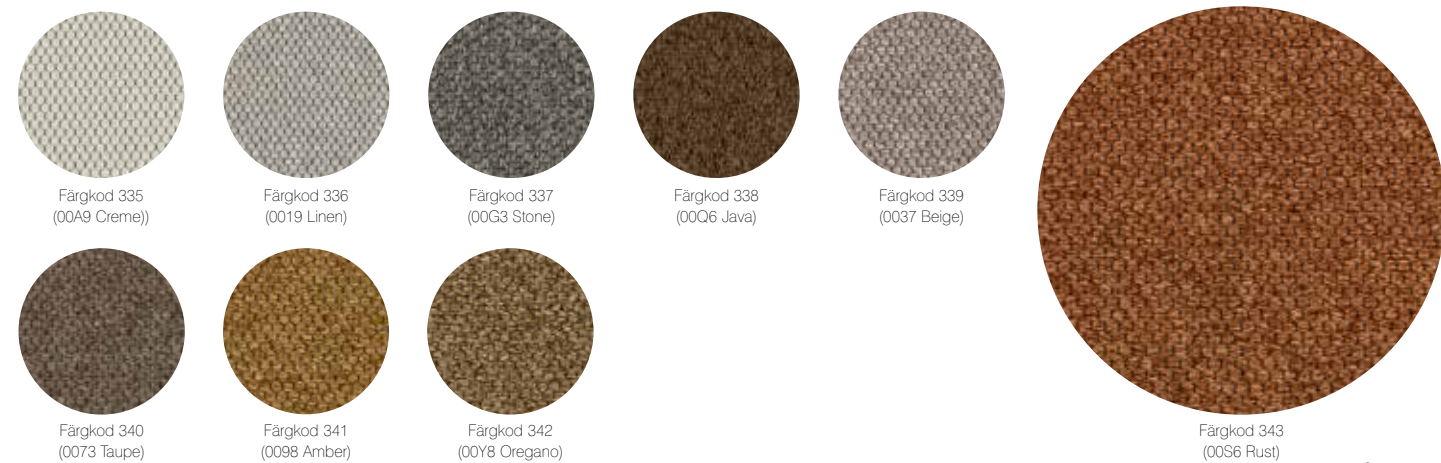

PEARL FRÅN NEVOTEX

PEARL – ETT EFFEKTFULLT TYG MED KLASS.

Pearl är en nyhet på marknaden 2021 som med sina starka tekniska egenskaper och moderna formspråk skapar ett vackert och effektfullt intryck på såväl skärmar som sittmöbler. I textilens breda färgskala återfinns jordnära, brända färgtoner med en metall-liknande finish.