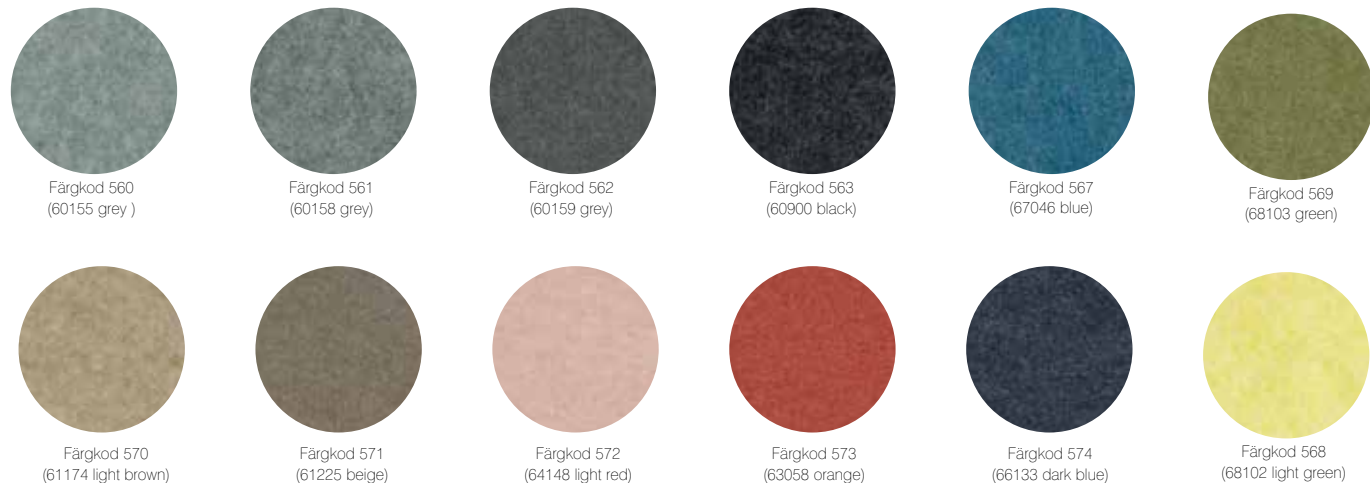

Prisklass
1

HUSH FRÅN GABRIEL

HUSH – DISKRET ELEGANS

Hush är den perfekta textilen för skärmar eftersom den är lätt att integrera med andra möbler med sin sofistikerade melerade effekt samtidigt som den ger ett välkomnande intryck. Hush tillverkas av en polyester- och viskosblandning där en blandning av vita och färgade fibrer skapar det mjuka tygets färgstruktur vilket mjukar upp rum och ger dem stil och personlighet.