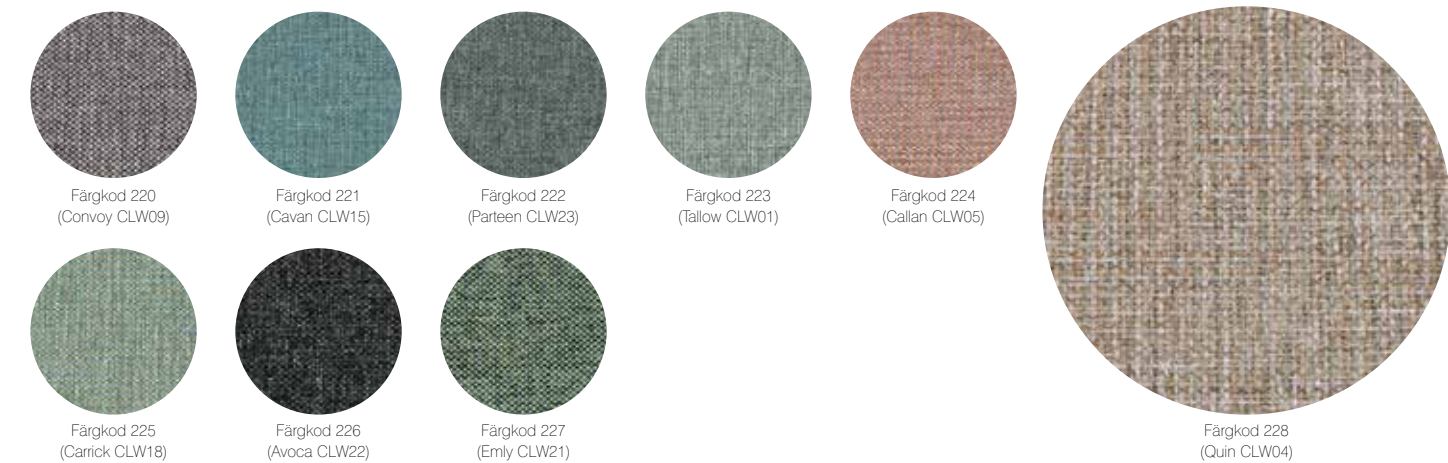

Prisklass 1

CARLOW FRÅN CAMIRA

CARLOW – MODIG OCH LUGN

Carlow är ett skärmyg som tillverkas av 100 % polypropylen i en blandning modiga och spännande färger. Den paras utmärkt ihop med såväl andra textilier som sin skärmpartner Cara. Carlow är akustiskt transparent, vilket gör den optimal att klä ljudabsorberande skärmar med.