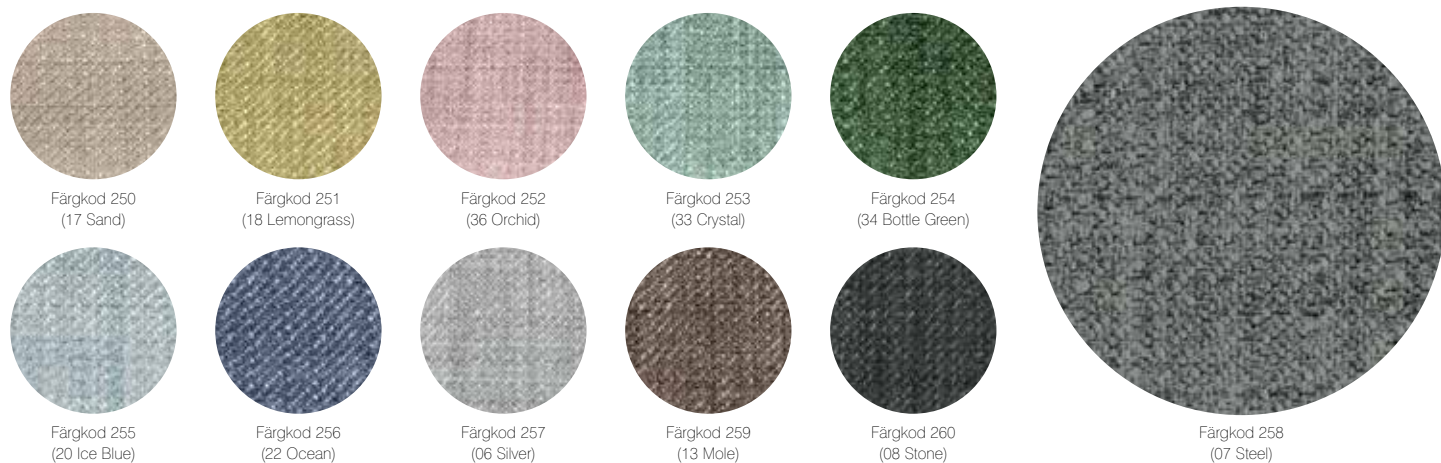

SLOPE FRÅN NEVOTEX

SLOPE – MELERAD MED STRUKTUR

Slope passar både skärm och sittmöbel. Textilen tillverkas av 100 % polyester. De jordiga färgtonerna är mjuka och behagliga och med sin melering och struktur ger den ett unikt uttryck på möblerna den klar.