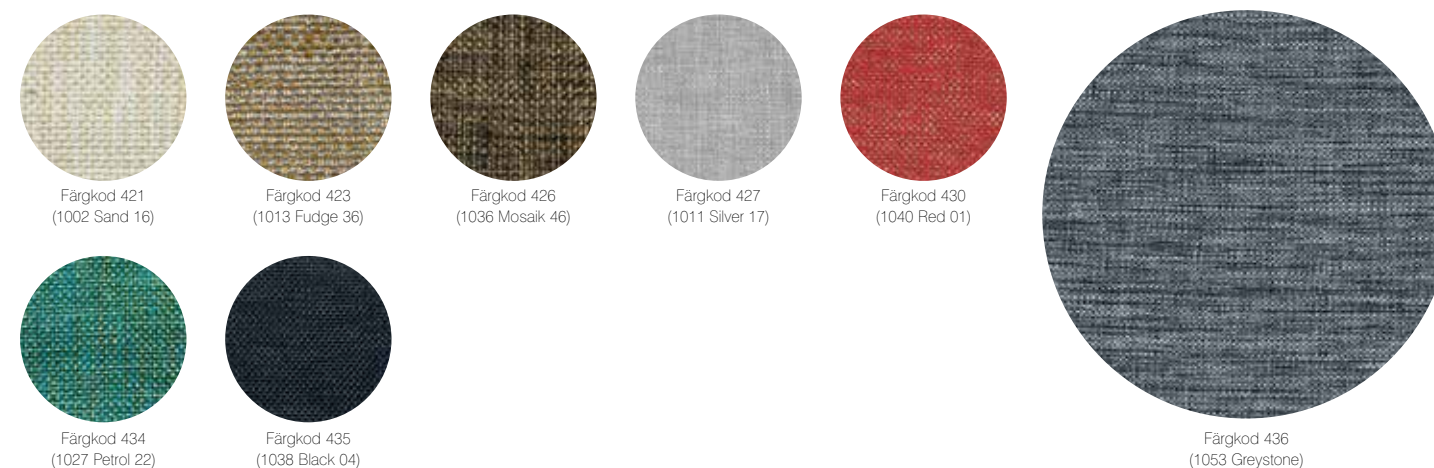

HOUSTON REFLECT FRÅN NEVOTEX

HOUSTON REFLECT – KVALITET MED TEXTUR

Houston Reflect är ett populärt alternativ för både skärmar och sittmöbler tack vare en god kombination av kvalitet, textur och färg. Materialkombinationen av polyester och viskos ger textilen en vacker lyster. Med en mycket hög slitstyrka är Houston Reflect lämplig för ytor med högt slitage, såsom offentliga miljöer och sittmöbler.