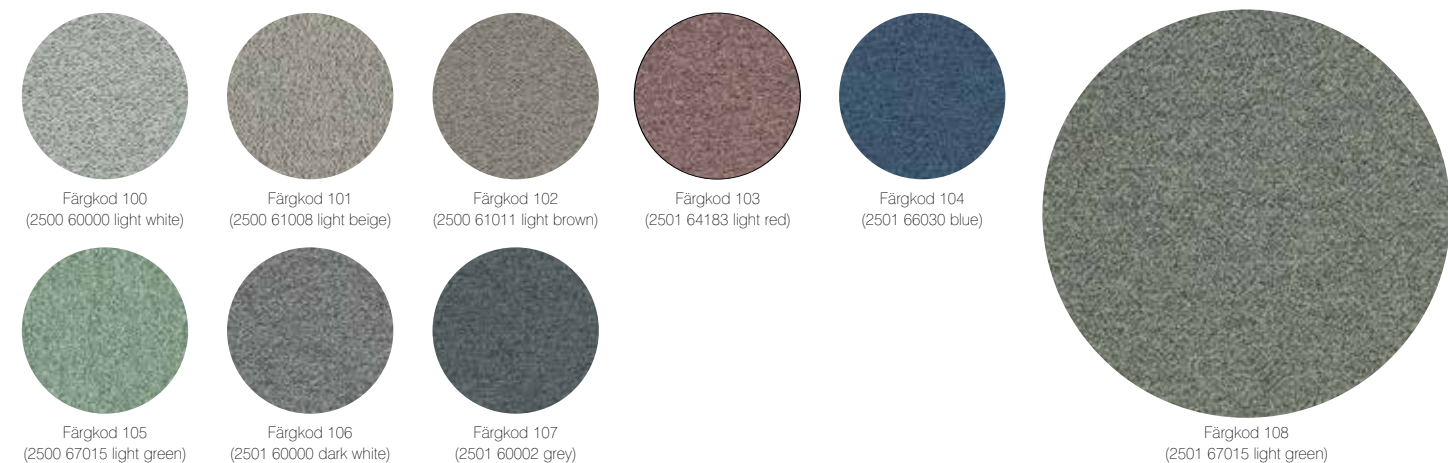

Prisklass 1

CARLOW FRÅN CAMIRA

CARLOW – MODIG OCH LUGN

Carlow är ett skärmyg som tillverkas av 100 % polypropylen i en blandning modiga och spännande färger. Den paras utmärkt ihop med såväl andra textilier som sin skärmpartner Cara. Carlow är akustiskt transparent, vilket gör den optimal att klä ljudabsorberande skärmar med.