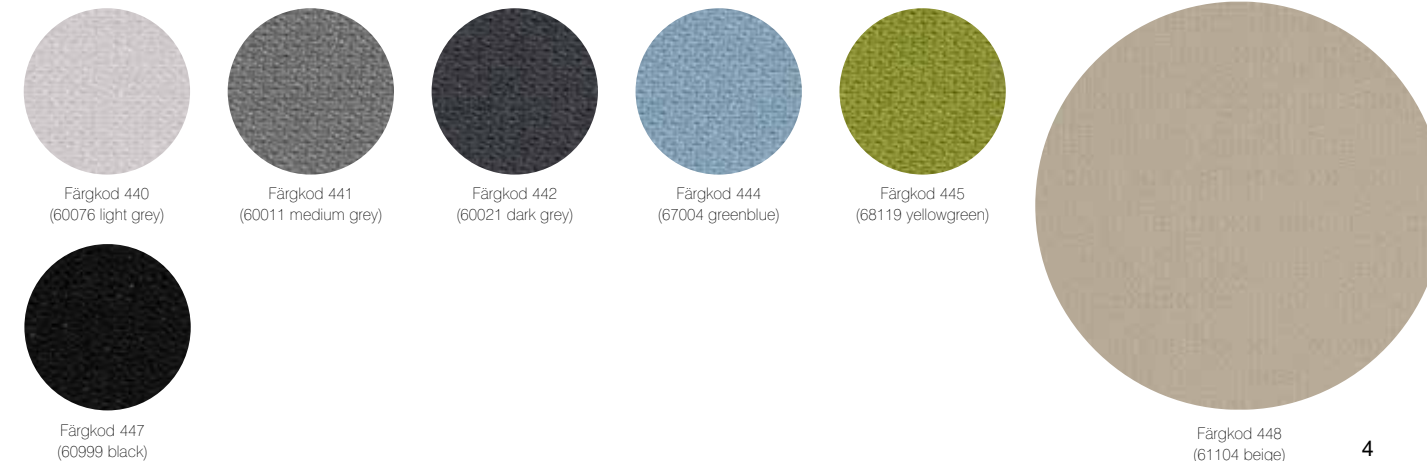

TWIST FRÅN GABRIEL

TWIST – ELEGANT OCH KARAKTÄRISTISKT

Ett elegant skärmtyg vävt i det brandsäkra garnet Trevira CS och därför mycket lämpligt för användning på kontor och offentliga ytor där kraven på brand och säkerhet är höga. Twist har en vacker och karaktäristisk struktur och samtidigt en lugn enfärgad yta, perfekt för de flesta vertikala ytorna. Med sin färgskala och naturliga yta fungerar Twist väl ensam och tillsammans med andra tyger.