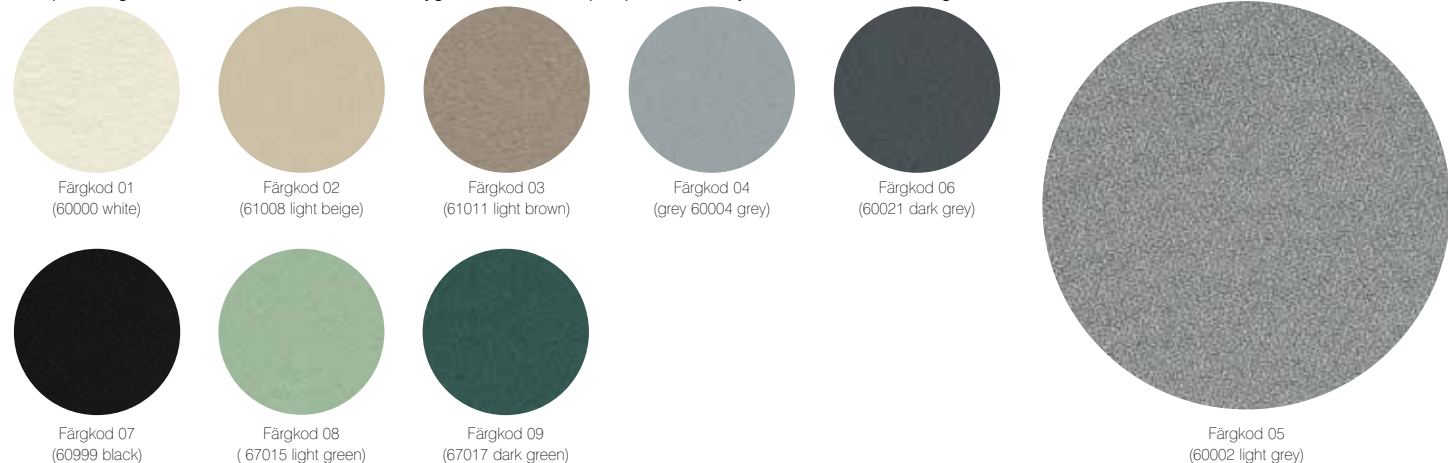

Textil anpassad för skärmar

Textil anpassad för sittmöbler

25% rabatt ska dras av på angivna priser

Prisklass 1

EVENT SCREEN + FRÅN GABRIEL

EVENT SCREEN + – ETT KRÄPPTYG FÖR ALLA TILLFÄLLEN

Event Screen + är ett mångsidigt, tvärfunktionellt möbiltyg av 100% polyester. Med sin krispiga look, distinkta steniga textur och fräscha färgpalett, är Event Screen + en självsäker och modern tolkning av det klassiska kräpptyget. Event Screen + uppfyller kraven för både vertikala och horisontella ytor och passar därför både sittmöbler och skärmar. Komplettera gärna med det tvärfunktionella möbelyget Mica för att skapa spännande uttryck med samordnade färgkombinationer.