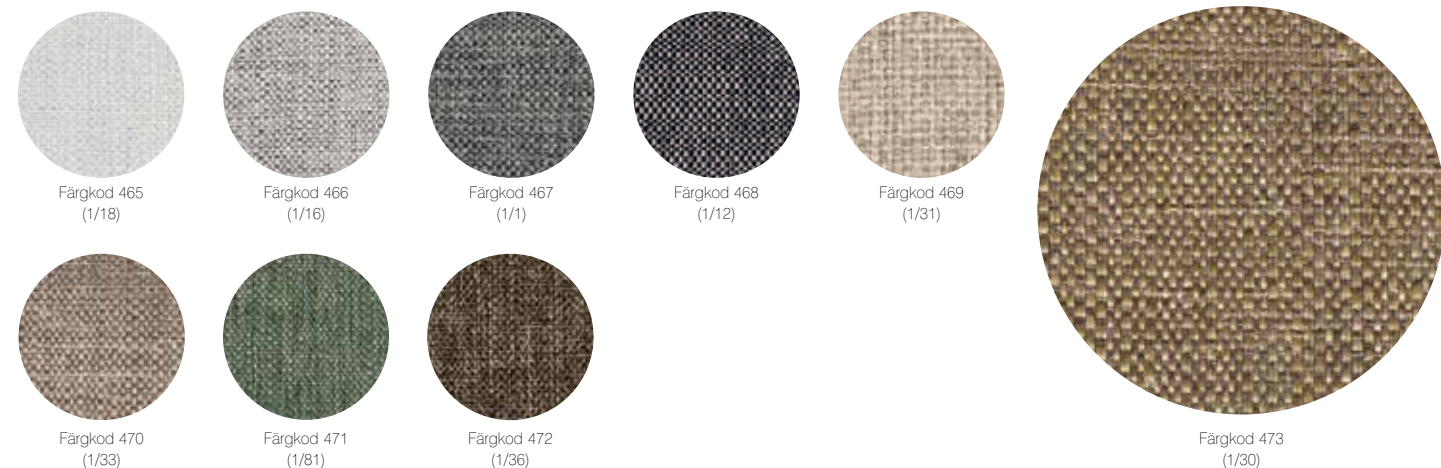

OMEGA FRÅN AUDEJAS

OMEGA – RUSTIK STRUKTUR OCH JORDNÄRA NYANSER.

Omega är en multifunktionell textil av 100% polyester. Med sin tydliga och något grövre struktur blir textilen ett tidlöst och stilrent inslag i alla slags miljöer. Genom sitt klassiska och dämpade uttryck, mjuka textur och jordnära färgpalett klar Omega såväl möbler som skärmar.