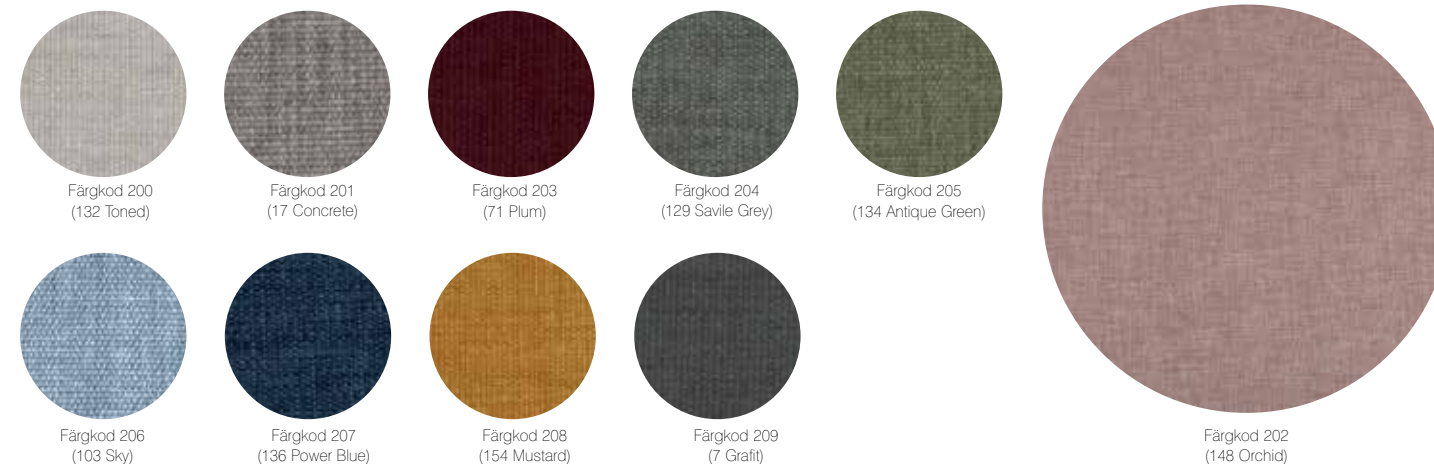

LIDO FRÅN NEVOTEX

LIDO – EN MJUK OCH MÅNGSIDIG TEXTIL

Lido är ett populärt möbelyg tillverkat av 100 % polyester. Dess starka tekniska egenskaper och höga kvalitet gör tyget till ett utmärkt val för skärmar såväl sittmöbler. Med sin färgskala passar Lido mycket bra till moderna inredningar och ger hela rummet ett lyft.