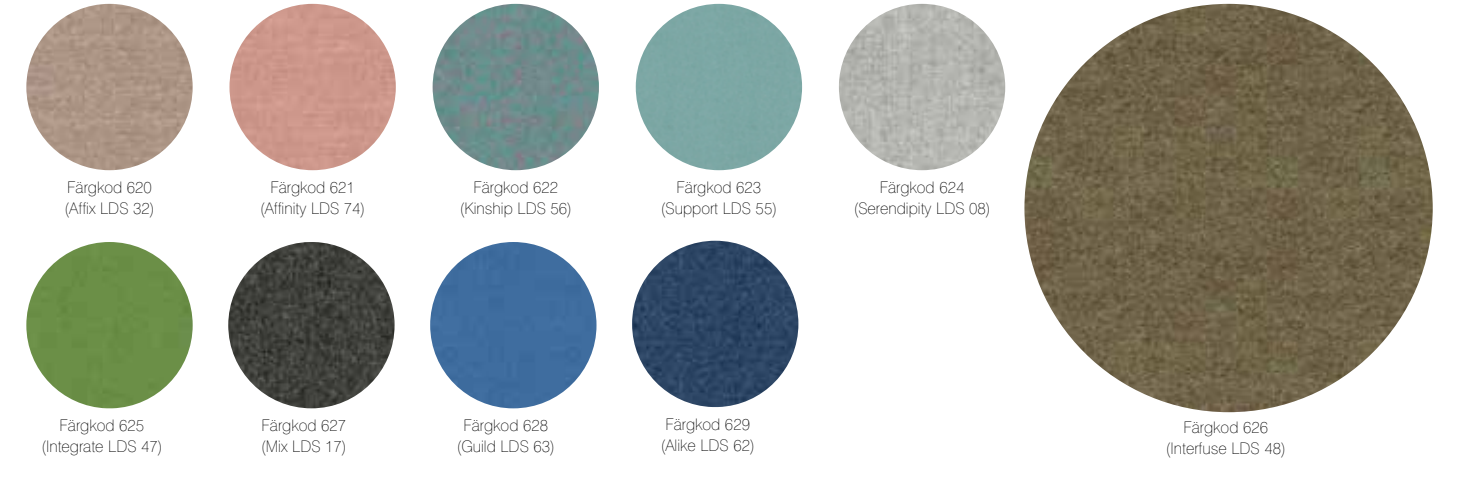

SYNERGY FRÅN CAMIRA

SYNERGY – EN MÅNGFACETERAD TEXTIL

Synergy är tillverkad av 95 % ny ull från Nya Zeeland och 5 % polyamid och har som färdig produkt en mycket hög slitstyrka. Textilien är mjuk, stark och ljus och har samtidigt ett djup som fascinerar. Det varsamt hanterade ullgarnet har vävts samman med tunna nylontrådar, vilket gör Synergy till en multifunktionell textil som passar såväl sittmöbler som skärmar utan att känslan eller utseendet av ett klassiskt ulltyg förändras.