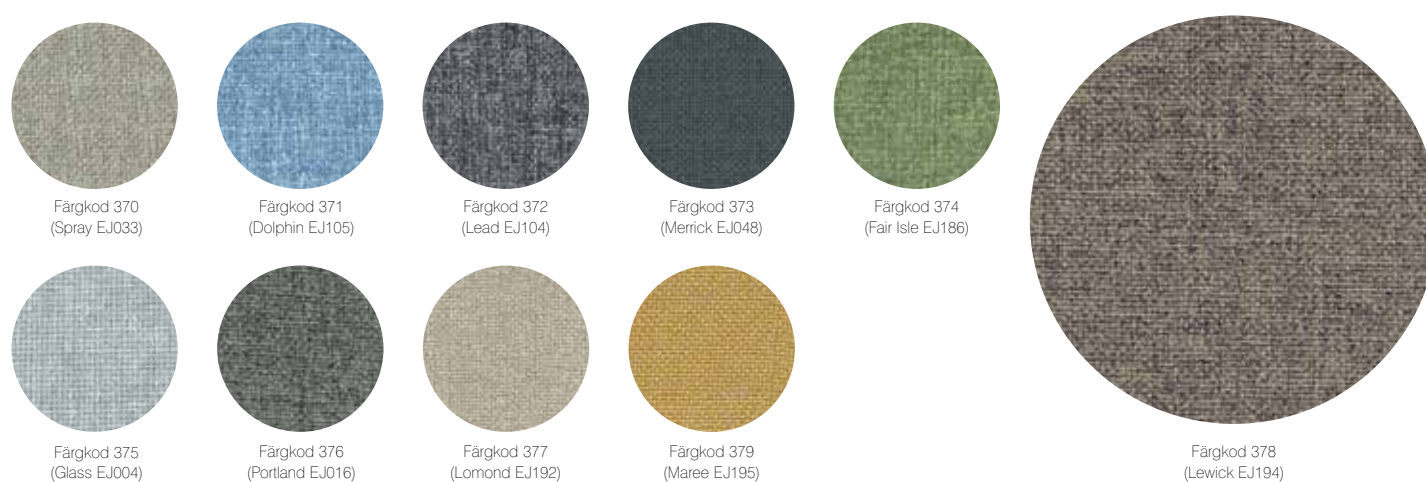

Prisklass  
2

HOUSTON REFLECT FRÅN NEVOTEX

HOUSTON REFLECT – KVALITET MED TEXTUR

Houston Reflect är ett populärt alternativ för både skärmar och sittmöbler tack vare en god kombination av kvalitet, textur och färg. Materialkombinationen av polyester och viskos ger textilen en vacker lyster. Med en mycket hög slitstyrka är Houston Reflect lämplig för ytor med högt slitage, såsom offentliga miljöer och sittmöbler.

Prisklass  
1

CARA FRÅN CAMIRA

CARA – ETT FÄRGSTARKT VERTIKALT MÖBELTYG

Cara är en klassisk skärmt textil av 100 % polypropylen som erbjuds i ett brett sortiment färger. Ytan skapar en mysig och stilren känsla i allt från kontorsmiljöer till skolor. Denna textil är till stor del akustiskt transparent och därmed ett utmärkt val som en dekorativ fasad för ljudabsorberande skärmar.