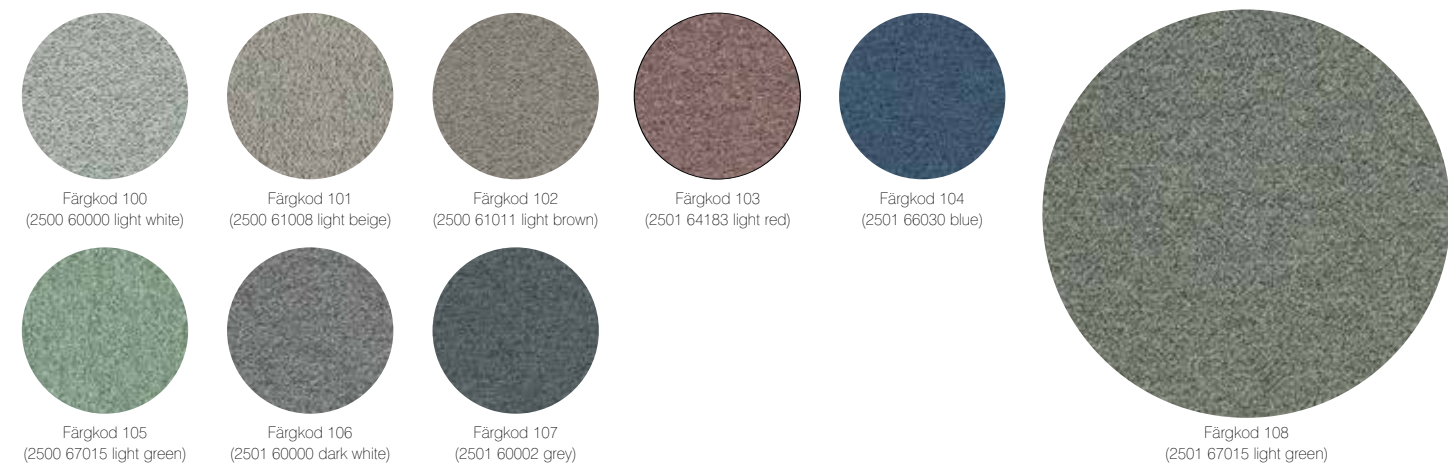

Prisklass 1

CARLOW FRÅN CAMIRA

CARLOW – MODIG OCH LUGN

Carlow är ett skärmtyg som tillverkas av 100 % polypropylen i en blandning modiga och spännande färger. Den paras utmärkt ihop med såväl andra textilier som sin skärmpartner Cara. Carlow är akustiskt transparent, vilket gör den optimal att klä ljudabsorberande skärmar med.