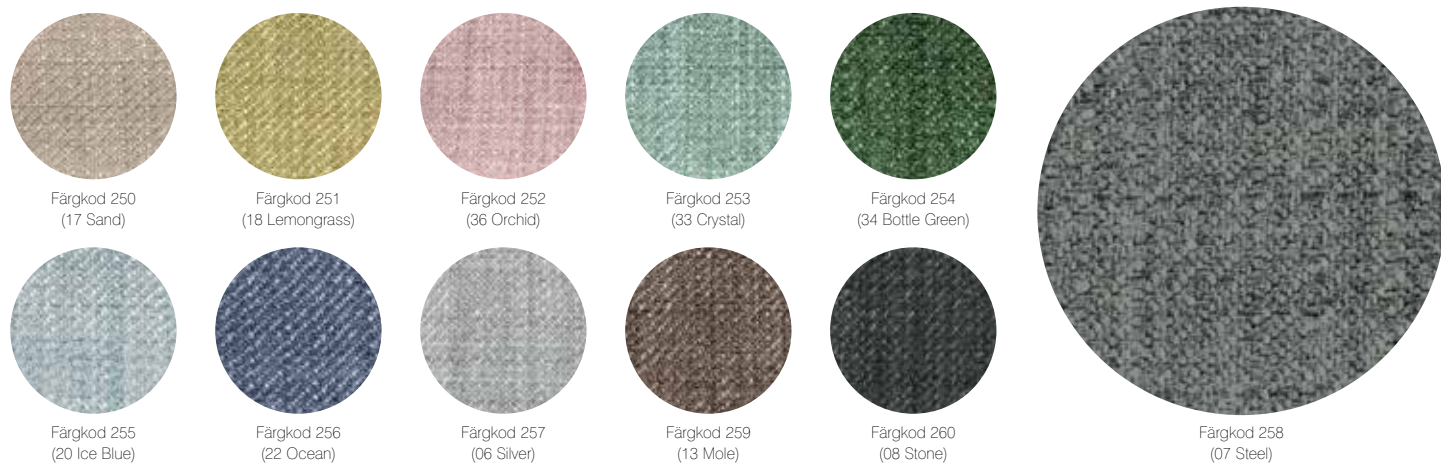

Prisklass 1

CARLOW FRÅN CAMIRA

CARLOW – MODIG OCH LUGN

Carlow är ett skärmtyg som tillverkas av 100 % polypropylen i en blandning modiga och spännande färger. Den paras utmärkt ihop med såväl andra textilier som sin skärmpartner Cara. Carlow är akustiskt transparent, vilket gör den optimal att klä ljudabsorberande skärmar med.

Prisklass 1

SLOPE FRÅN NEVOTEX

SLOPE – MELERAD MED STRUKTUR

Slope passar både skärm och sittmöbel. Textilen tillverkas av 100 % polyester. De jordiga färgtonerna är mjuka och behagliga och med sin melering och struktur ger den ett unikt uttryck på möblerna den klär.