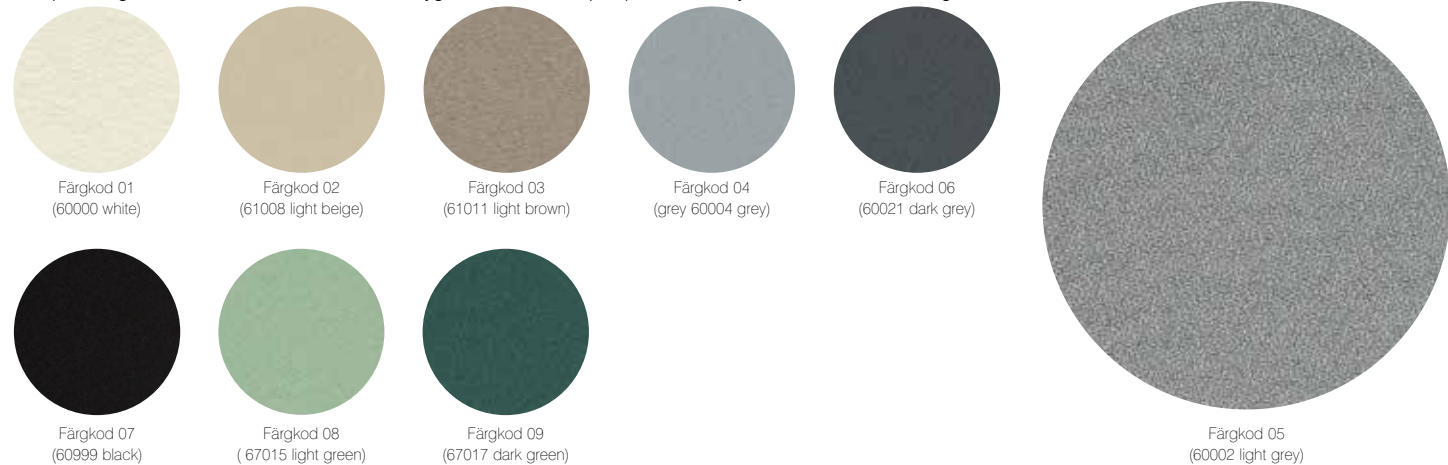

Textil anpassad för skärmar

Textil anpassad för sittmöbler

Prisklass 1

EVENT SCREEN + FRÅN GABRIEL

EVENT SCREEN + – ETT KRÄPPTYG FÖR ALLA TILLFÄLLEN

Event Screen + är ett mångsidigt, tvärfunktionellt möbiltyg av 100% polyester. Med sin krispiga look, distinkta steniga textur och fräscha färgpalett, är Event Screen + en självsäker och modern tolkning av det klassiska kräpptyget. Event Screen + uppfyller kraven för både vertikala och horisontella ytor och passar därför både sittmöbler och skärmar. Komplettera gärna med det tvärfunktionella möbelyget Mica för att skapa spännande uttryck med samordnade färgkombinationer.