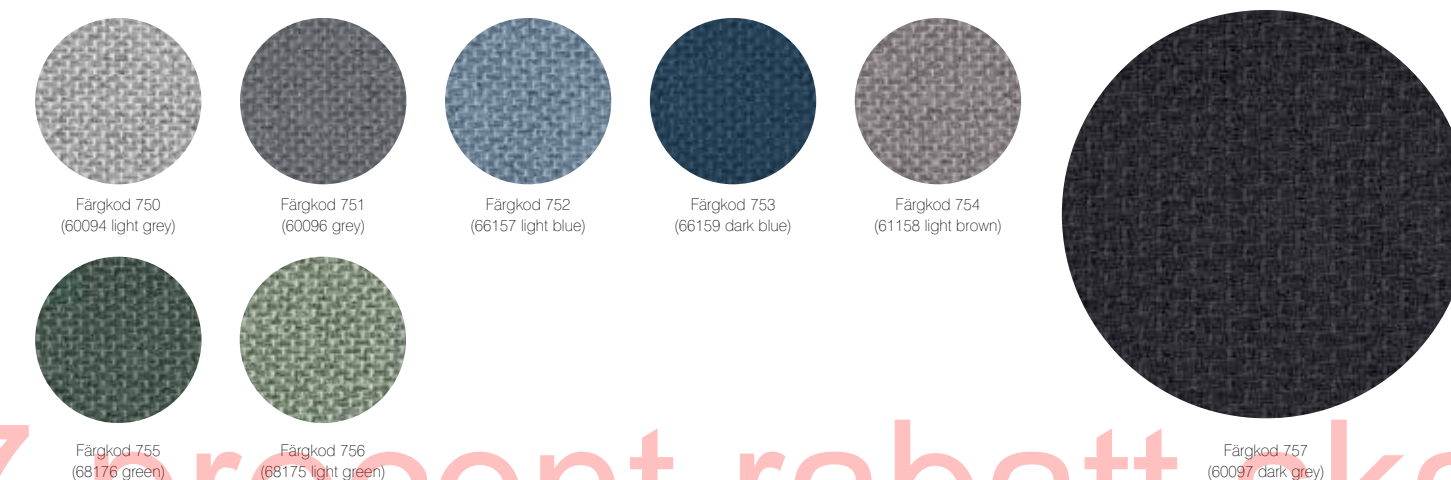

BOND FRÅN GABRIEL *Post-consumer Recycled*

BOND – ADDERAR KARAKTÄR TILL ALL INREDNING

Bond är ett multifunktionellt möbelyg tillverkat av 98 % post-consumer recycled polyester och 2 % PET. Med utmärkta tekniska aspekter i kombination med en naturlig touch och diskret grafisk design, passar Bond alla typer av möbler och sammanhang. Med en mycket hög slitstyrka är Bond en extremt hållbar textil.