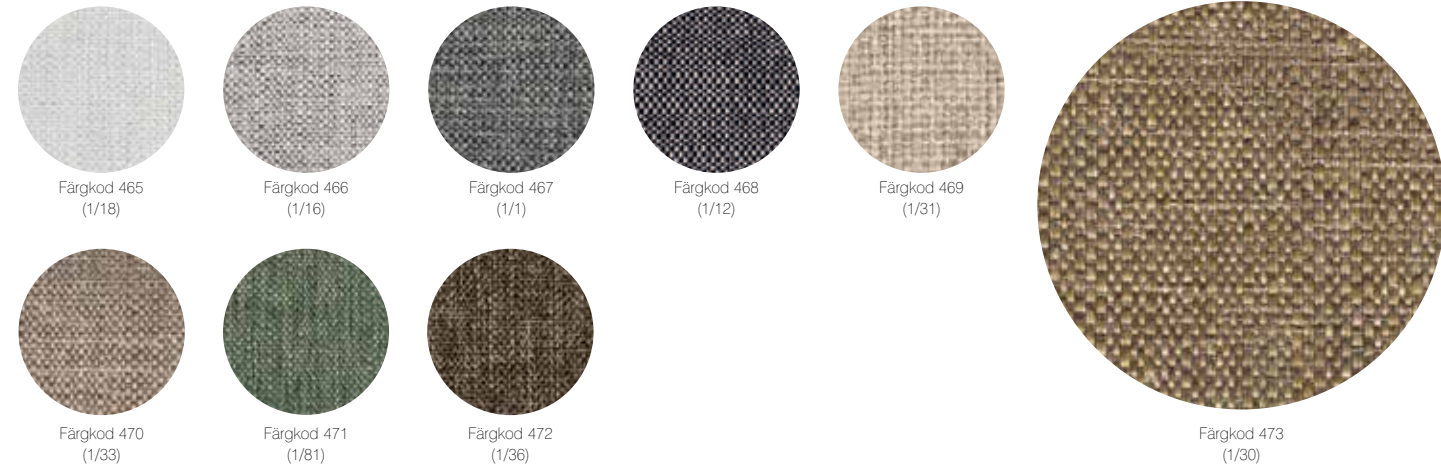

OMEGA FRÅN AUDEJAS

OMEGA – RUSTIK STRUKTUR OCH JORDNÄRA NYANSER.

Omega är en multifunktionell textil av 100% polyester. Med sin tydliga och något grövre struktur blir textilen ett tidlöst och stilrent inslag i alla slags miljöer. Genom sitt klassiska och dämpade uttryck, mjuka textur och jordnära färgpalett klar Omega såväl möbler som skärmar.