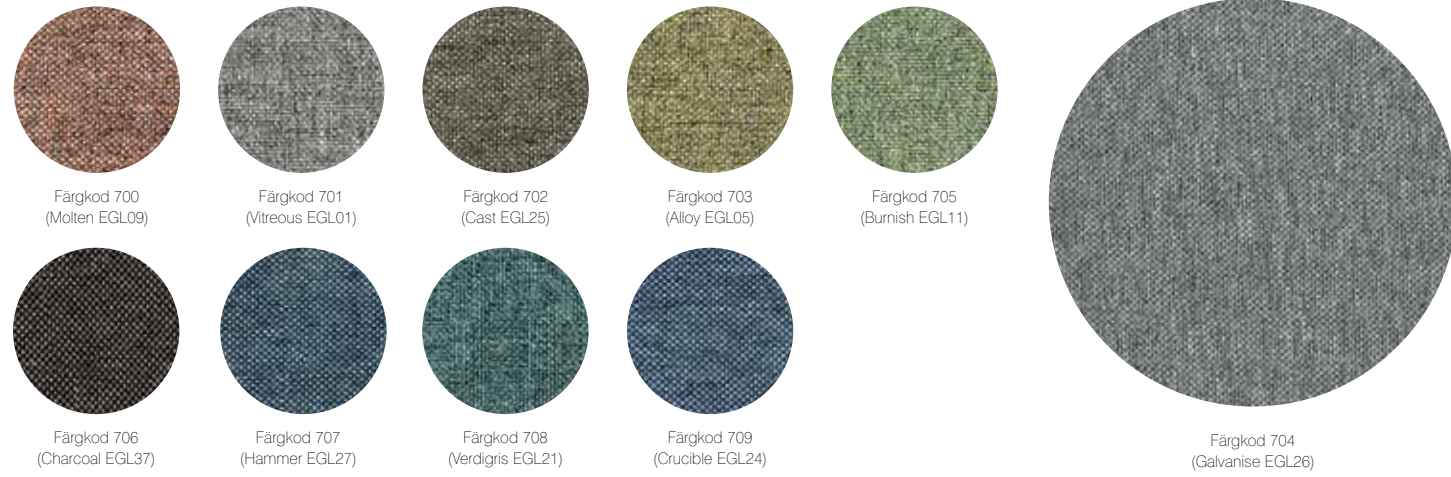

17 procent rabatt ska dras på angivna priser

Prisklass
2

RIVET FRÅN CAMIRA *Post-consumer Recycled*

RIVET – CIRKULÄR KVALITET OCH ESTETIK

Rivet visar hur snygg återanvändning kan vara, tillverkad helt i det 100 % återvunna materialet REPVEVE®, ett märke gjort av återvunna plastflaskor. Rivets design blandar de estetiska kvaliteterna av lyxig ull med modern sportklädsel. Med dämpade, tonade nyanser och djävare mörka färger har Rivets melerade färgpalett utvecklats för att samspela med Camiras övriga kollektioner.