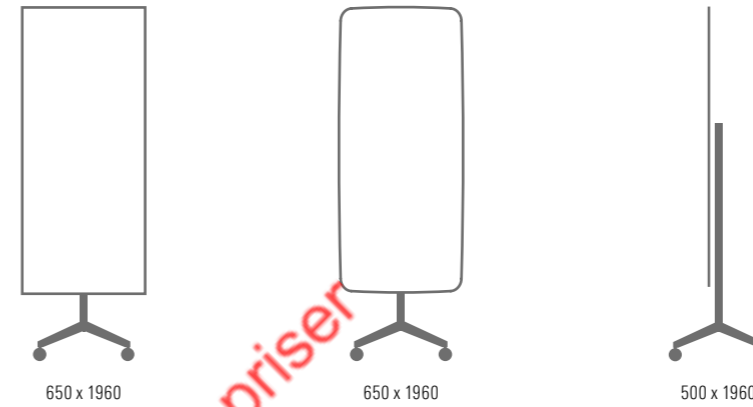

Mood Mobile & Flow Mobile

Mobil glastavla som går att få med antingen raka hörn eller i en mjukt rundad Flow-form. Härdat optiskt glas garanterar en fin lyster i alla våra 24 färger. Fötter, ben och blädderblocks krokar i polerad aluminium.

Design Christian Halleröd

24 standardfärger
Magnetbärande skrivyta
Optiskt glas

Artikelnummer	Benämning	Mått b x h x d mm	Pris
12475-130	Mood Mobil, Opalvitt glas (Pure), inkl. blädderblocks krokar	650 x 1960 x 500	5 606 kr
12475-färgkod	Mood Mobil, Moodfärg, inkl. blädderblocks krokar	650 x 1960 x 500	6 348 kr
12675-130	Mood Flow Mobil, Opalvitt glas (Pure), inkl. blädderblocks krokar	650 x 1960 x 500	7 006 kr
12675-färgkod	Mood Flow Mobil, Moodfärg, inkl. blädderblocks krokar	650 x 1960 x 500	7 749 kr
1369	Blädderblockskrok polerad, par		195 kr