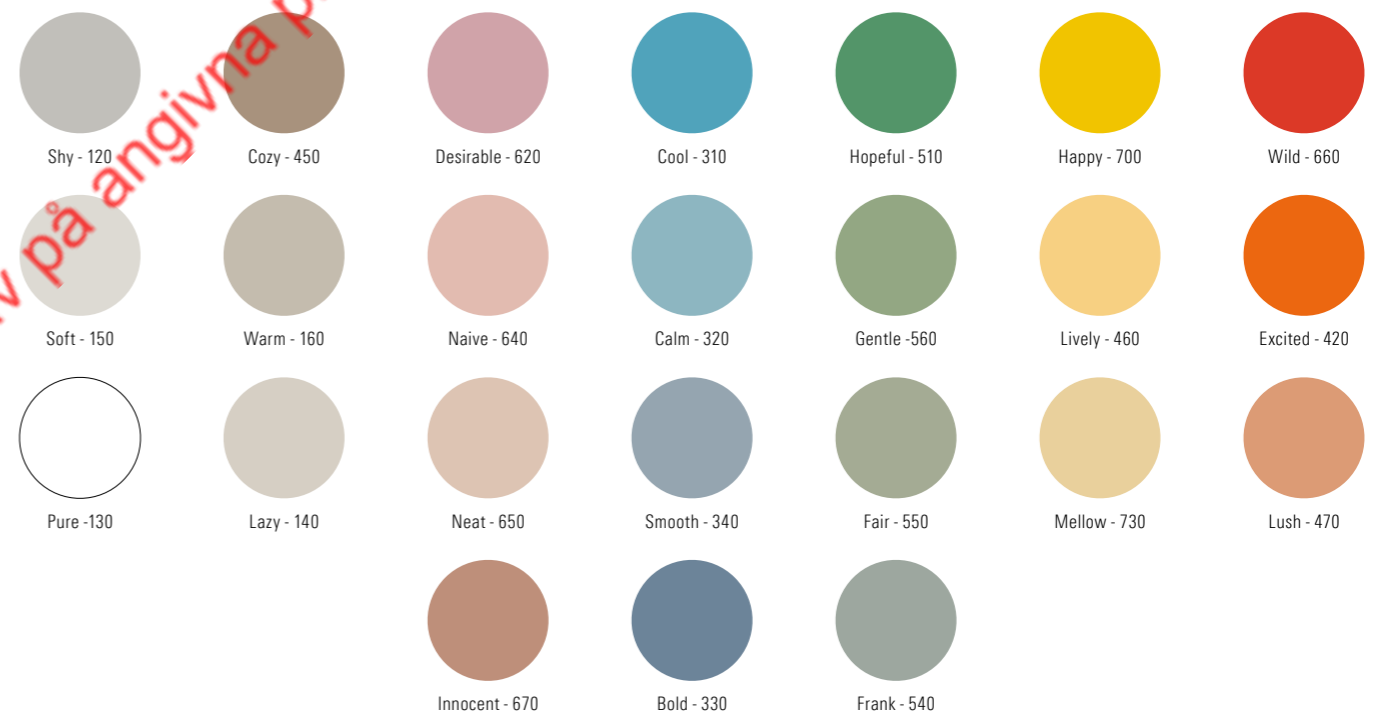

Mood Wall glastavla

Magnetbärande glastavla som finns i 24 utvalda färger. Tavlan är tillverkad i optiskt glas med extra låg järnhalt, vilket ger ett helt klart glas utan gröna toner. Det klara glaset ger en lyster och en exakthet i färgerna som inte kan uppnås med ett vanligt standardglas. Pennhylla, i björk eller plexiglas, säljs separat.

24 standardfärger
Magnetbärande
Dolda beslag
Djup från vägg 12 mm
Optiskt glas

17 procent rabatt ska dras av på angivna priser

Artikelnummer	Benämning	Mått b x h mm	Pris Vit (Pure 130)	Pris Färgade
41531-färgkod	Mood Wall	300 x 300	361 kr	583 kr
41532-färgkod	Mood Wall	500 x 500	755 kr	938 kr
41533-färgkod	Mood Wall	750 x 750	1 486 kr	1 868 kr
41534-färgkod	Mood Wall	1000 x 1000	2 727 kr	3 429 kr
41535-färgkod	Mood Wall	1250 x 1000	2 967 kr	4 094 kr
41536-färgkod	Mood Wall	1500 x 1000	3 483 kr	4 743 kr
41537-färgkod	Mood Wall	2000 x 1000	4 081 kr	5 840 kr
41545-färgkod	Mood Wall	1500 x 500	2 174 kr	2 861 kr
41547-färgkod	Mood Wall	1500 x 750	2 974 kr	3 660 kr
41577-färgkod	Mood Wall	2000 x 1200	5 600 kr	6 900 kr
41535Z-färgkod	Mood Wall	1000 x 1250	2 967 kr	4 094 kr
41536Z-färgkod	Mood Wall	1000 x 1500	3 483 kr	4 743 kr
41537Z-färgkod	Mood Wall	1000 x 2000	4 081 kr	5 840 kr
41545Z-färgkod	Mood Wall	500 x 1500	2 174 kr	2 861 kr
41547Z-färgkod	Mood Wall	750 x 1500	2 974 kr	3 660 kr

Specialstorlekar offereras

Övriga färger offereras