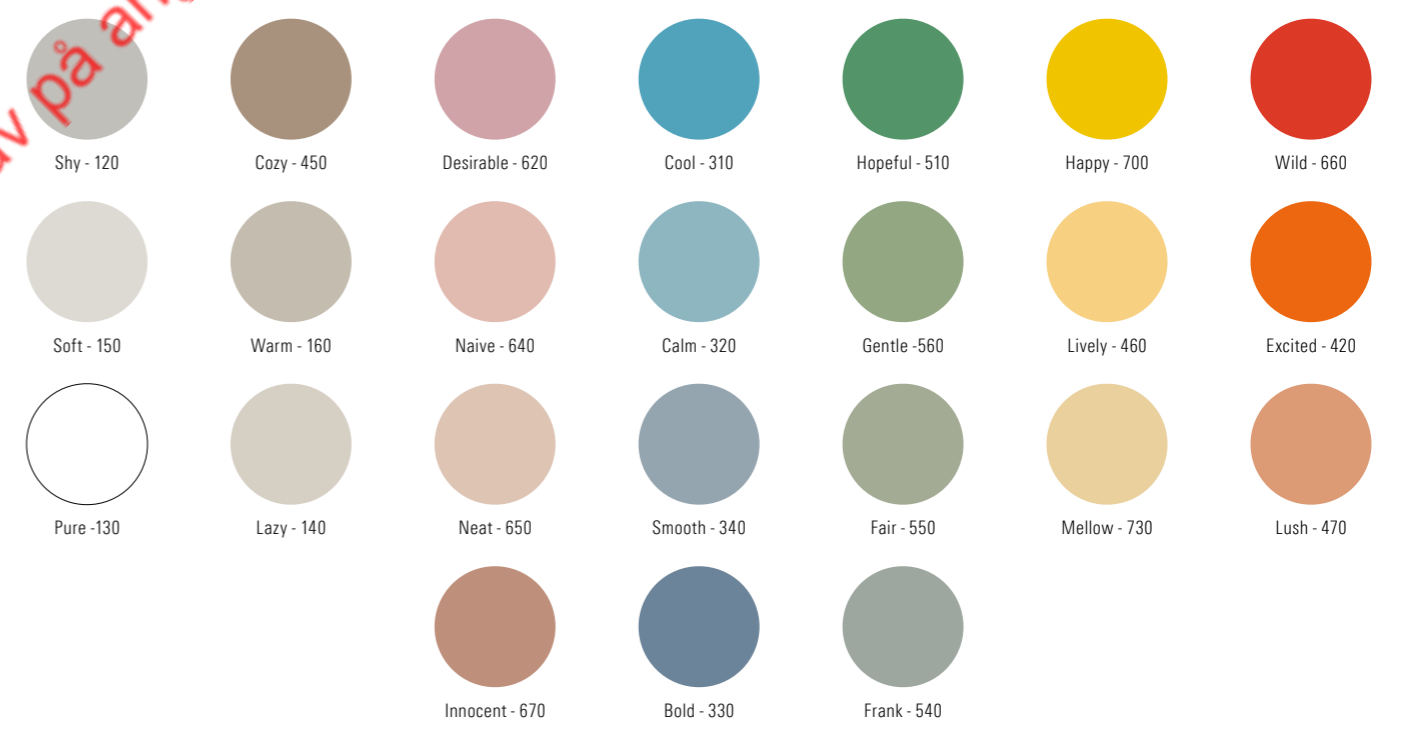

Flow Wall glastavla

Glastavla med en unik rundad flow-form som helt saknar raka linjer, vilket ger en mjuk känsla på väggen. Tavlan är tillverkad i optiskt glas med extra låg järnhalt, vilket ger ett helt klart glas utan gröna toner. Det klara glaset ger en lyster och en exakthet i färgerna som inte kan uppnås med ett vanligt standardglas. Tavlan kan beställas i alla våra 24 utvalda färger.

Design Christian Halleröd

24 standardfärger
Magnetbärande
Dolda beslag
Djup från vägg 12 mm
Optiskt glas

Artikelnummer	Benämning	Mått b x h mm	Pris
41631-färgkod	Glastavla Mood Flow	300 x 300	877 kr
41632-färgkod	Glastavla Mood Flow	500 x 500	1 313 kr
41633-färgkod	Glastavla Mood Flow	750 x 750	2 335 kr
41634-färgkod	Glastavla Mood Flow	1000 x 1000	4 286 kr
41635-färgkod	Glastavla Mood Flow	1250 x 1000	5 117 kr
41636-färgkod	Glastavla Mood Flow	1500 x 1000	5 929 kr
41637-färgkod	Glastavla Mood Flow	2000 x 1000	7 300 kr
41635Z-färgkod	Glastavla Mood Flow	1000 x 1250	5 117 kr
41636Z-färgkod	Glastavla Mood Flow	1000 x 1500	5 929 kr
41637Z-färgkod	Glastavla Mood Flow	1000 x 2000	7 300 kr

Övriga färger offereras