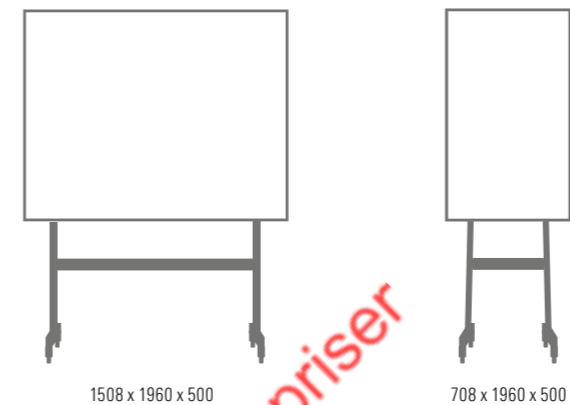

Wood mobil whiteboard

En mobil whiteboardtavla som är tillverkad i massiv ek med en kontrasterande vit glasemaljerad skivyta. Raka, enkla linjer kombinerat med en omsorg om alla detaljer gör den hör möbeln till ett elegant tillägg i alla typer av kontors- eller utbildningsmiljöer.

Design Christian Halleröd

Emaljerad magnetbärande skrivyta
Baksida i ek-faner
e3 certifierad 99 % återvinningsbar
Ställbara blädderblockskrokar ingår

Artikelnummer	Benämning	Mått b x h x d mm	Pris
81095	Wood Mobile	708 x 1960 x 500	9 690 kr
81027	Wood Mobile	1508 x 1960 x 500	12 750 kr