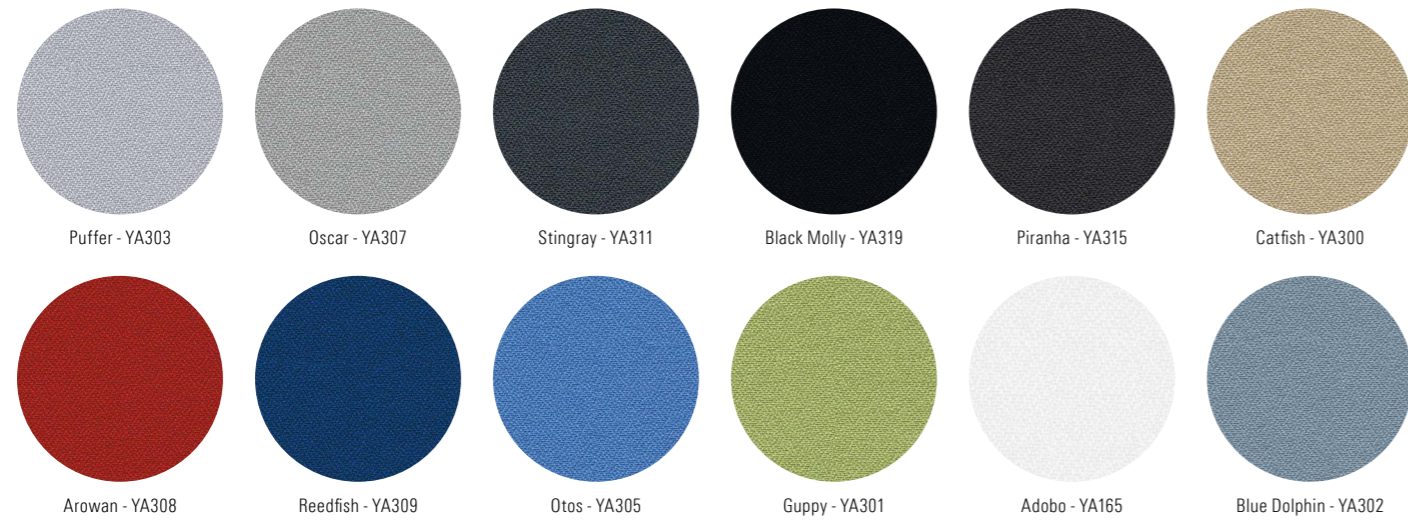

17 procent rabatt ska dras av på angivna priser

Blazer Lite Camira

Blazer Lite Beställningstyger

Fiji Camira

Fiji Beställningstyger

Cara Camira

Cara Beställningstyger

17 procent rabatt ska dras av på angivna priser