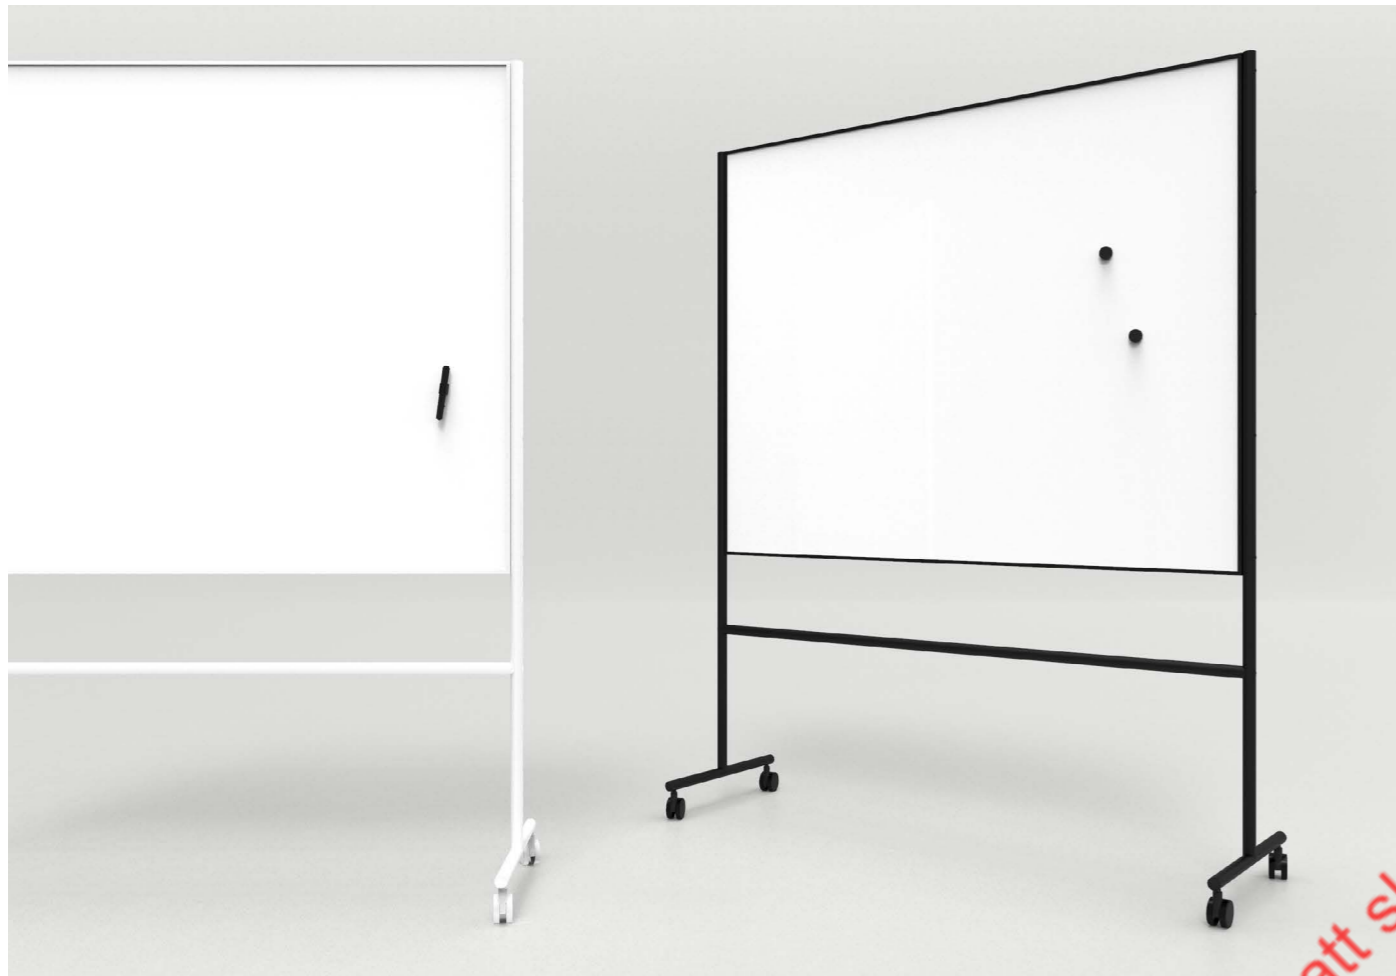

ONE dubbelsidig whiteboard

Dubbelsidig mobil whiteboard med två emaljerade magnetbärande skrivytor. Med sina rundade ben och markerade ram får ONE ett karaktäristiskt och tidlöst uttryck. Fyra vita eller svarta hjul, varav två låsbara. Stativ och baksida har samma färg som ramen.

Design Christian Halleröd

Emaljerad magnetbärande skrivyta
e3 certifierad 99 % återvinningsbar
30 års garanti på skrivytan
Ställbara blädderblockskrokar

Artikelnummer	Benämning	Mått b x h x d mm	Pris
91043V	ONE Mobil Vit dubbelsidig	1567 x 1960 x 500 (1507 x 1207)	7 047 kr
91043S	ONE Mobil Svart dubbelsidig	1567 x 1960 x 500 (1507 x 1207)	7 047 kr
91044V	ONE Mobil Vit dubbelsidig	2067 x 1960 x 500 (2007 x 1207)	8 096 kr
91044S	ONE Mobil Svart dubbelsidig	2067 x 1960 x 500 (2007 x 1207)	8 096 kr

17 procent rabatt ska dras av på angivna priser