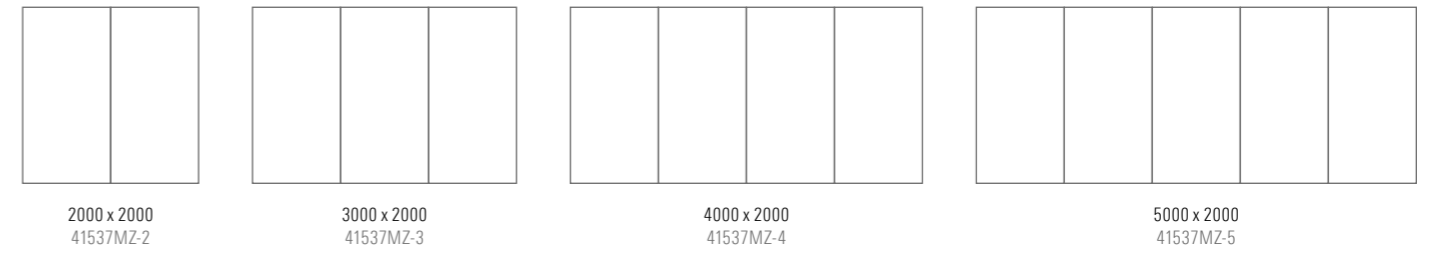

Silk Spaces

Genom att koppla samman flera skrittavlor med vårt unika Silk-glass, kan du skapa stora sammanhängande skrivytor nästan helt utan reflektioner. Den unika ytan ger våra 24 utvalda färger ett vackert djup och en rik färgton som fångar ljusets skiftningar under dagen. En revolutionerande matt skrivyta.

Yta i matt Silk-glass
24 standardfärger
Magnetbärande
Dolda beslag
Djup från vägg 12 mm

Artikelnummer	Benämning		Mått b x h mm	Pris
41537MZ-2-färgkod	Silk Spaces, 2 tavlor	Nyhet	2000 x 2000	14 598 kr
41537MZ-3-färgkod	Silk Spaces, 3 tavlor	Nyhet	3000 x 2000	21 897 kr
41537MZ-4-färgkod	Silk Spaces, 4 tavlor	Nyhet	4000 x 2000	29 196 kr
41537MZ-5-färgkod	Silk Spaces, 5 tavlor	Nyhet	5000 x 2000	36 495 kr

Övriga färger offereras