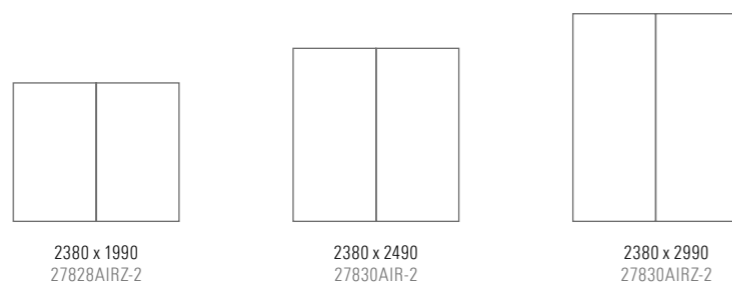

Air Spaces whiteboard

Våra Air-tavlor finns även med kopplingar möjliggör stora sammanhängande skrivytor, något vi kallar Air Spaces. De dolda kopplingarna säkerställer exakta möten med diskreta skarvar på mindre än 1 mm. Den sammanhängande skrivytan kan också kompletteras med textilmoduler, som kan placeras på kanterna eller mellan två tavlor (se sid 9).

Dolda beslag och sammankopplingar
Djup från vägg 16 mm
Emaljerad magnetbärande skrivyta
e3 certifierad 99 % återvinningsbar
30 års garanti på skrivytan

Artikelnummer	Benämning	Mått b x h mm	Pris
27828AIRZ-2	Air Whiteboard, 2 tavlor	2380 x 1990	9 574 kr
27828AIRZ-3	Air Whiteboard, 3 tavlor	3570 x 1990	14 885 kr
27828AIRZ-4	Air Whiteboard, 4 tavlor	4760 x 1990	20 194 kr
27828AIRZ-5	Air Whiteboard, 5 tavlor	5950 x 1990	25 502 kr
27829AIRZ-2	Air Whiteboard, 2 tavlor	2380 x 2490	11 569 kr
27829AIRZ-3	Air Whiteboard, 3 tavlor	3570 x 2490	17 876 kr
27829AIRZ-4	Air Whiteboard, 4 tavlor	4760 x 2490	24 180 kr
27829AIRZ-5	Air Whiteboard, 5 tavlor	5950 x 2490	30 485 kr
27830AIRZ-2	Air Whiteboard, 2 tavlor	2380 x 2990	13 559 kr
27830AIRZ-3	Air Whiteboard, 3 tavlor	3570 x 2990	20 849 kr
27830AIRZ-4	Air Whiteboard, 4 tavlor	4760 x 2990	28 145 kr
27830AIRZ-5	Air Whiteboard, 5 tavlor	5950 x 2990	34 843 kr

Specislistorlekar/utformning offereras

Air Textile

En textil anslagstavla som är framtagen för att kombineras med Air whiteboard och Air Spaces. De nålbara modulerna kan monteras på valfri sida om Air whiteboard eller passas in mellan tavlor i Air Spaces. Finns i 12 standardfärger (Blazer lite), men kan också beställas med anslagsyta i naturlinne.

Dolda beslag
Djup från vägg 16 mm
Prisgrupp B, Blazer Lite
Prisgrupp C, Kvadrat Canvas & Remix
Prisgrupp Naturlinne
Kombineras med Air eller Air Spaces