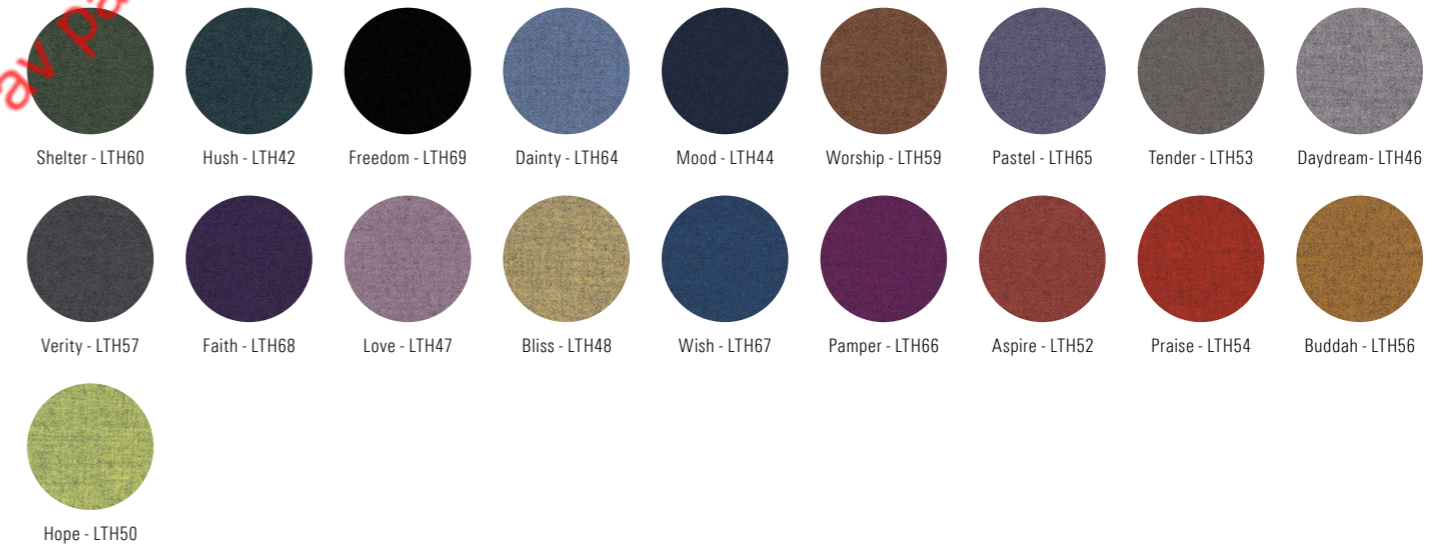

Blazer Lite Beställningstyger