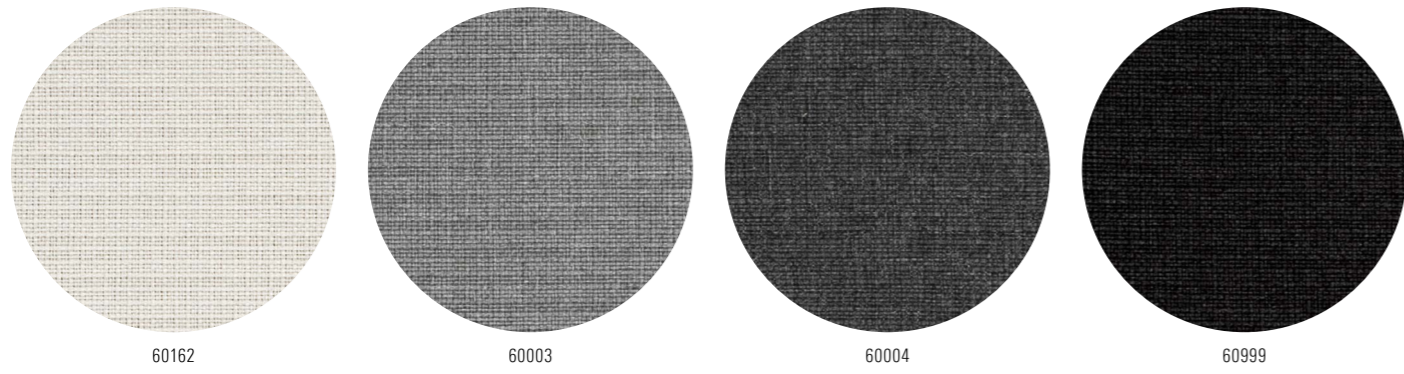

Xpress Gabriel