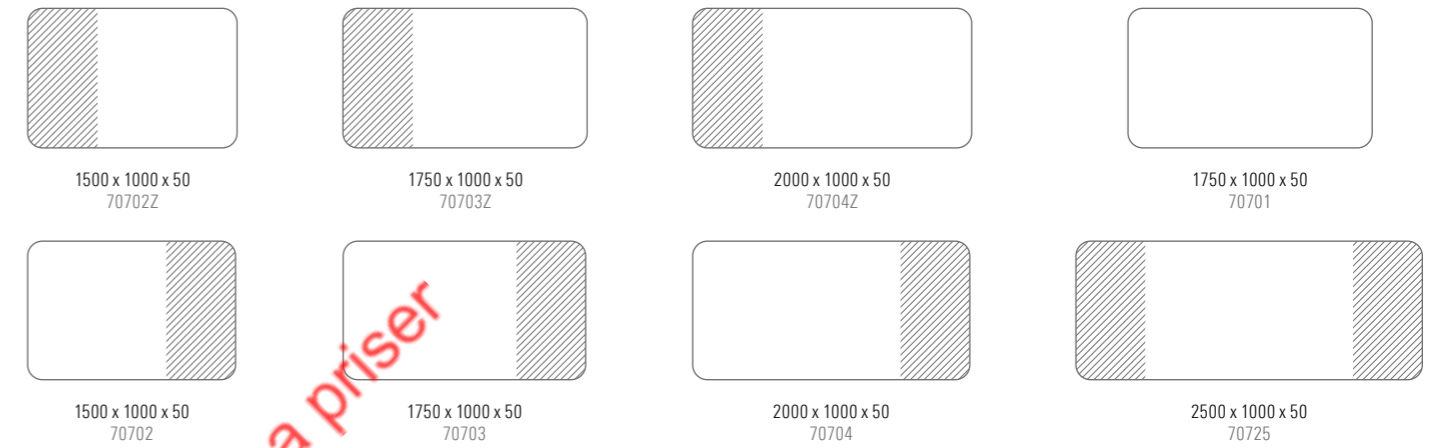

Mood Fabric Wall

Glastavla med rundade hörn och tygklädd stomme. Finns med heltäckande skrivbar glasyta och i kombination med tygklädda ljudabsorberande ytor eller massiv kork. De färdiga artikelnumren kan kompletteras med separata moduler för att skapa helt unika multifunktionella ytor.

Design Christian Halleröd & Matti Klenell

- Dolda beslag
- Magnetbärande skrivyta
- 10 färgkombinationer
- Optiskt glas
- 48 mm ljudabsorberande fyllning

Artikelnummer	Benämning	Mått Glas / Tyg b x h mm	Totalmått b x h mm	Pris
70701-tyg-glas	Mood Fabric Wall, helglasad	1750 x 1000	1750 x 1000	9 020 kr
70702-tyg-glas	Mood Fabric Wall, glas vänster	1000 x 1000 / 500 x 1000	1500 x 1000	9 551 kr
70702Z-tyg-glas	Mood Fabric Wall, glas höger	1000 x 1000 / 500 x 1000	1500 x 1000	9 551 kr
70703-tyg-glas	Mood Fabric Wall, glas vänster	1250 x 1000 / 500 x 1000	1750 x 1000	10 082 kr
70703Z-tyg-glas	Mood Fabric Wall, glas höger	1250 x 1000 / 500 x 1000	1750 x 1000	10 082 kr
70704-tyg-glas	Mood Fabric Wall, glas vänster	1500 x 1000 / 500 x 1000	2000 x 1000	10 612 kr
70704Z-tyg-glas	Mood Fabric Wall, glas höger	1500 x 1000 / 500 x 1000	2000 x 1000	10 612 kr
70725-tyg-glas	Mood Fabric Wall, glas mitt	1500 x 1000 / 500+500 x 1000	2500 x 1000	13 941 kr