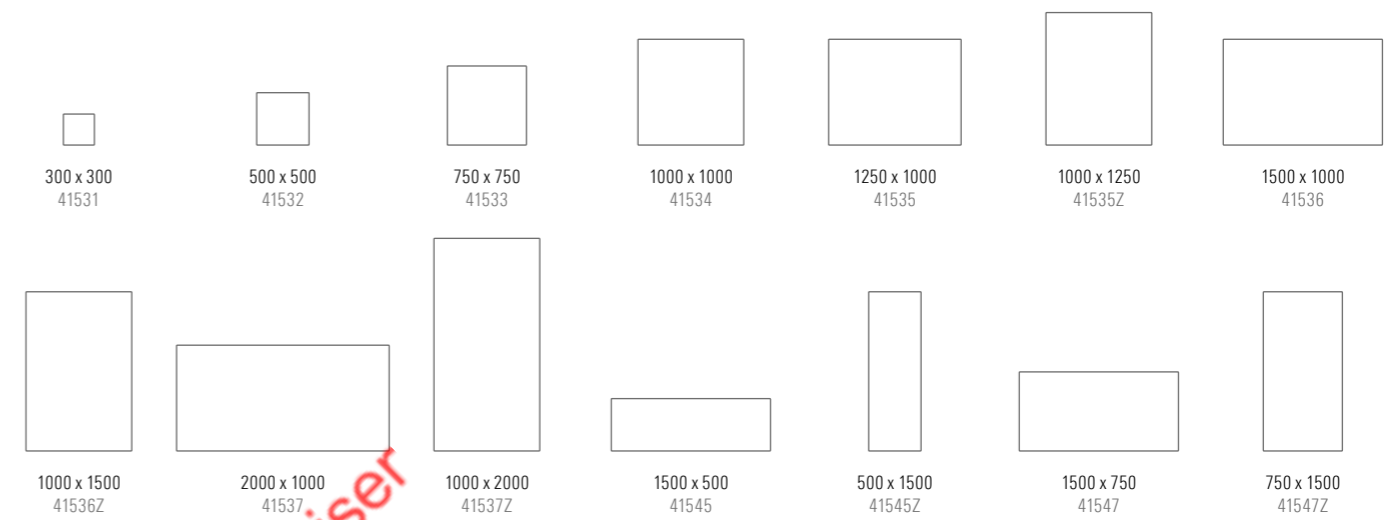

Mood Wall glastavla

Magnetbärande glastavla som finns i 24 utvalda färger. Tavlan är tillverkad i optiskt glas med extra låg järnhalt, vilket ger ett helt klart glas utan gröna toner. Det klara glaset ger en lyster och en exakthet i färgerna som inte kan uppnås med ett vanligt standardglas. Pennhylla, i björk eller plexiglas, säljs separat.

24 standardfärger
Magnetbärande
Dolda beslag
Djup från vägg 12 mm
Optiskt glas

17 procent rabatt ska dras av på angivna priser

Artikelnummer	Benämning	Mått b x h mm	Pris Vit (Pure 130)	Pris Färgade
41531-färgkod	Mood Wall	300 x 300	361 kr	583 kr
41532-färgkod	Mood Wall	500 x 500	755 kr	938 kr
41533-färgkod	Mood Wall	750 x 750	1 486 kr	1 868 kr
41534-färgkod	Mood Wall	1000 x 1000	2 727 kr	3 429 kr
41535-färgkod	Mood Wall	1250 x 1000	2 967 kr	4 094 kr
41536-färgkod	Mood Wall	1500 x 1000	3 483 kr	4 743 kr
41537-färgkod	Mood Wall	2000 x 1000	4 081 kr	5 840 kr
41545-färgkod	Mood Wall	1500 x 500	2 174 kr	2 861 kr
41547-färgkod	Mood Wall	1500 x 750	2 974 kr	3 660 kr
41577-färgkod	Mood Wall	2000 x 1200	5 600 kr	6 900 kr
41535Z-färgkod	Mood Wall	1000 x 1250	2 967 kr	4 094 kr
41536Z-färgkod	Mood Wall	1000 x 1500	3 483 kr	4 743 kr
41537Z-färgkod	Mood Wall	1000 x 2000	4 081 kr	5 840 kr
41545Z-färgkod	Mood Wall	500 x 1500	2 174 kr	2 861 kr
41547Z-färgkod	Mood Wall	750 x 1500	2 974 kr	3 660 kr

Specialstorlekar offereras

Övriga färger offereras