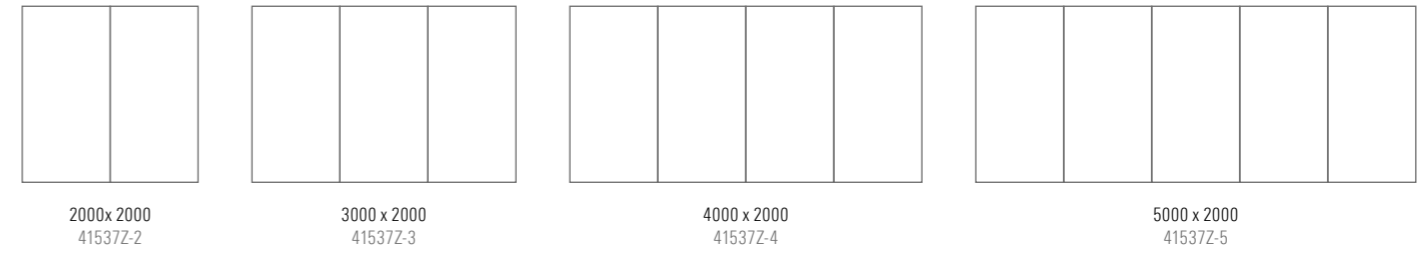

Mood Spaces

Genom att enkelt koppla samman flera glastavlor kan du skapa stora sammanhängande skrivytor med diskreta skarvar. Varje tavla är magnetbärande och finns i 24 noga utvalda färger. Vi använder härdat optiskt glas med extra låg järnhalt, vilket ger ett helt klart glas utan gröna toner. Det klara glaset ger perfekt lyster och en exakthet i färgerna.

24 standardfärger
Magnetbärande
Dolda beslag
Djup från vägg 12 mm
Härdat, optiskt glas

Artikelnummer	Benämning	Mått b x h mm	Pris Vit (Pure 130)	Pris Färgade
41537Z-2-färgkod	Mood Spaces, 2 tavlor	Nyhet 2000 x 2000	8 162 kr	11 680 kr
41537Z-3-färgkod	Mood Spaces, 3 tavlor	Nyhet 3000 x 2000	12 243 kr	17 520 kr
41537Z-4-färgkod	Mood Spaces, 4 tavlor	Nyhet 4000 x 2000	16 324 kr	23 360 kr
41537Z-5-färgkod	Mood Spaces, 5 tavlor	Nyhet 5000 x 2000	20 405 kr	29 200 kr

Övriga färger offereras