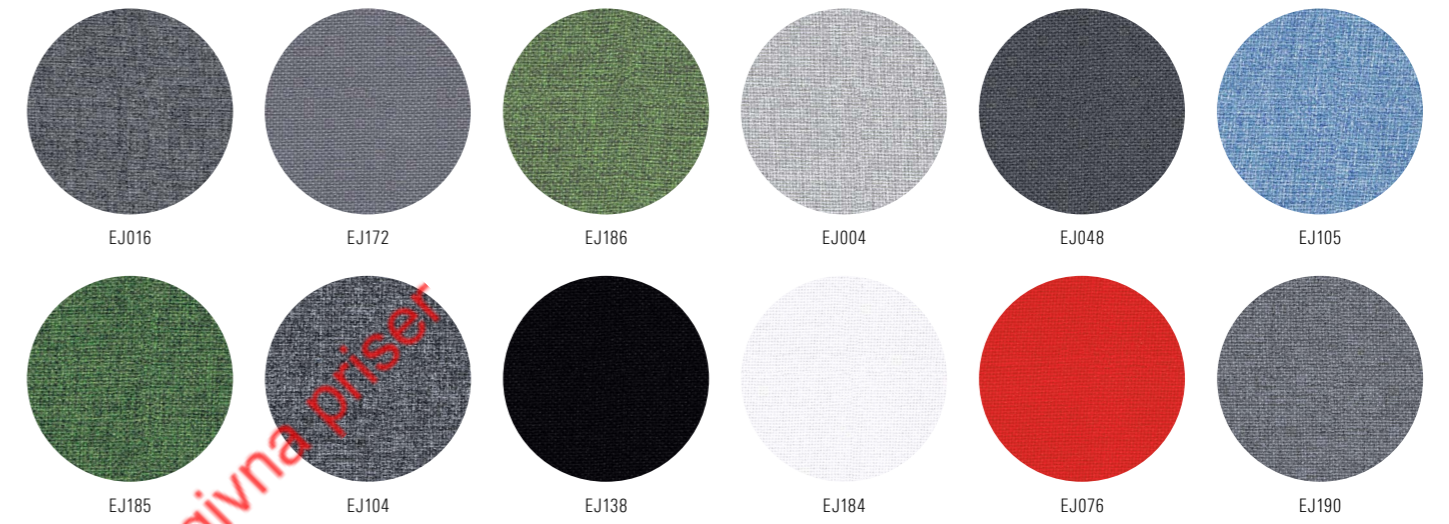

17 procent rabatt ska dras av på angivna priser

Blazer Lite Camira

Blazer Lite Beställningstyger

Fiji Camira

Fiji Beställningstyger

Cara Camira

Cara Beställningstyger

17 procent rabatt ska dras av på angivna priser