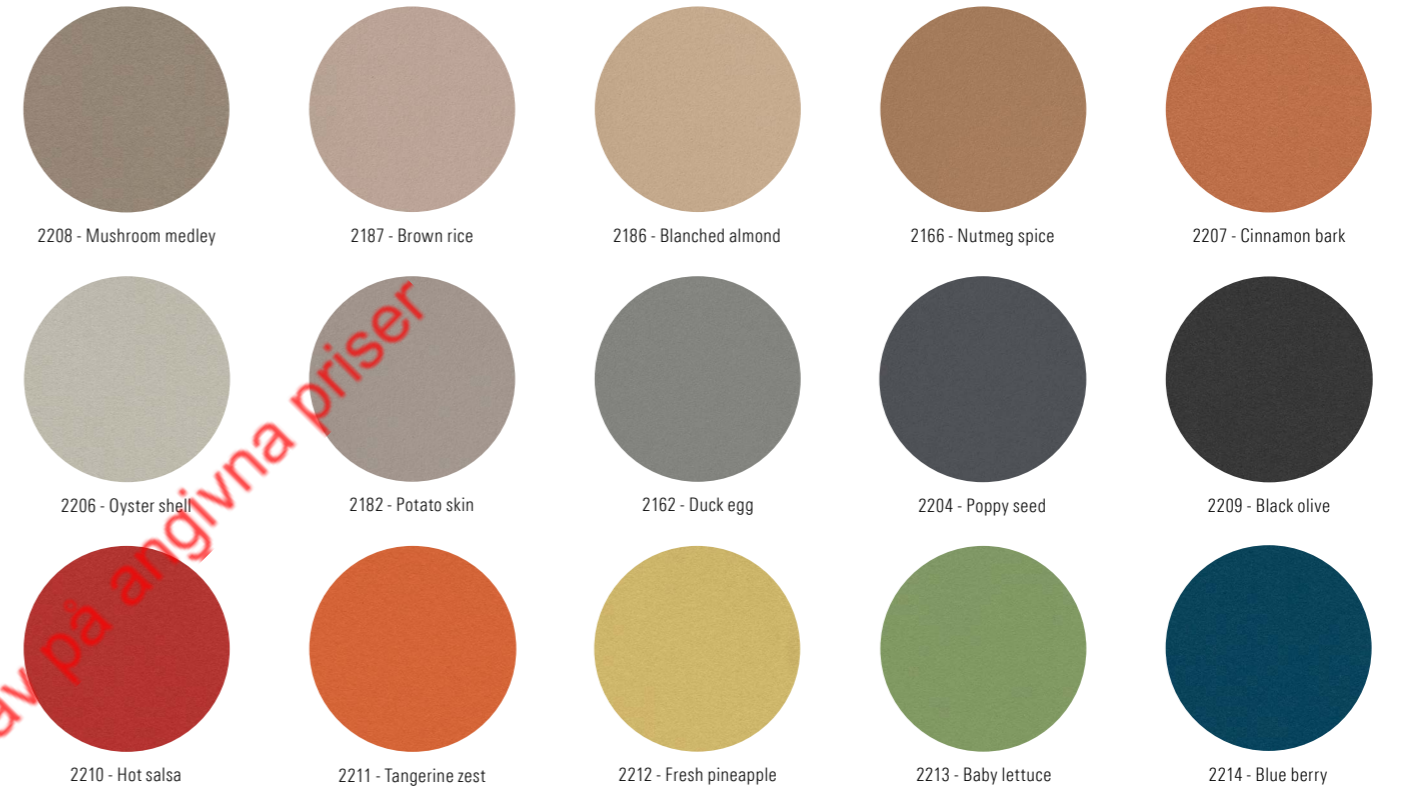

Bulletin Board

17 procent rabatt ska dras av på angivna priser