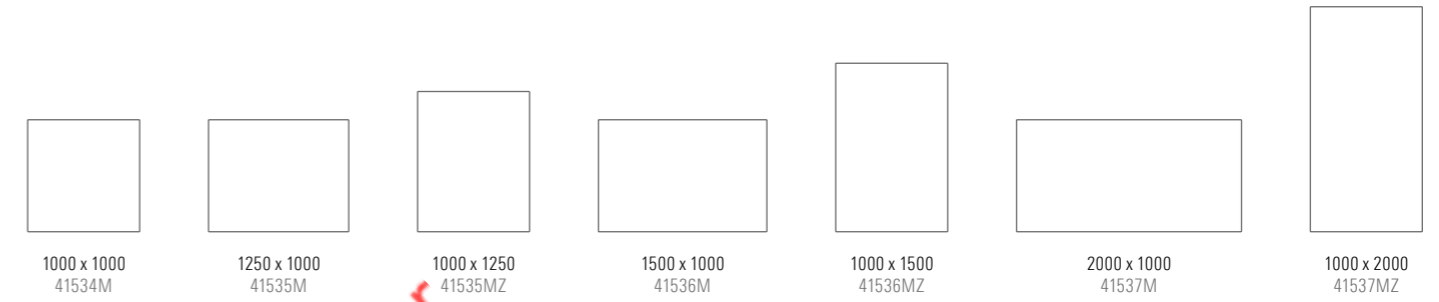

Silk Wall

Silk-glass är ett banbrytande material med en silkeslen matt yta. Inga reflektioner och precis lika bra att skriva på och sudda som vanligt glas. Den unika ytan ger våra 24 utvalda färger ett vackert djup och en rik färgton som fångar ljusets skiftningar under dagen. Det gör Silk Wall till en revolutionerande matt skrivtavla.

24 standardfärger
Magnetbärande
Dolda beslag
Djup från vägg 12 mm
Optiskt glas

Artikelnummer	Benämning	Mått b x h mm	Pris
41534M-färgkod	Silk Wall	1000 x 1000	4 287 kr
41535M-färgkod	Silk Wall	1250 x 1000	5 118 kr
41536M-färgkod	Silk Wall	1500 x 1000	5 929 kr
41537M-färgkod	Silk Wall	2000 x 1000	7 299 kr
41535MZ-färgkod	Silk Wall	1000 x 1250	5 118 kr
41536MZ-färgkod	Silk Wall	1000 x 1500	5 929 kr
41537MZ-färgkod	Silk Wall	1000 x 2000	7 299 kr

Övriga färger offereras