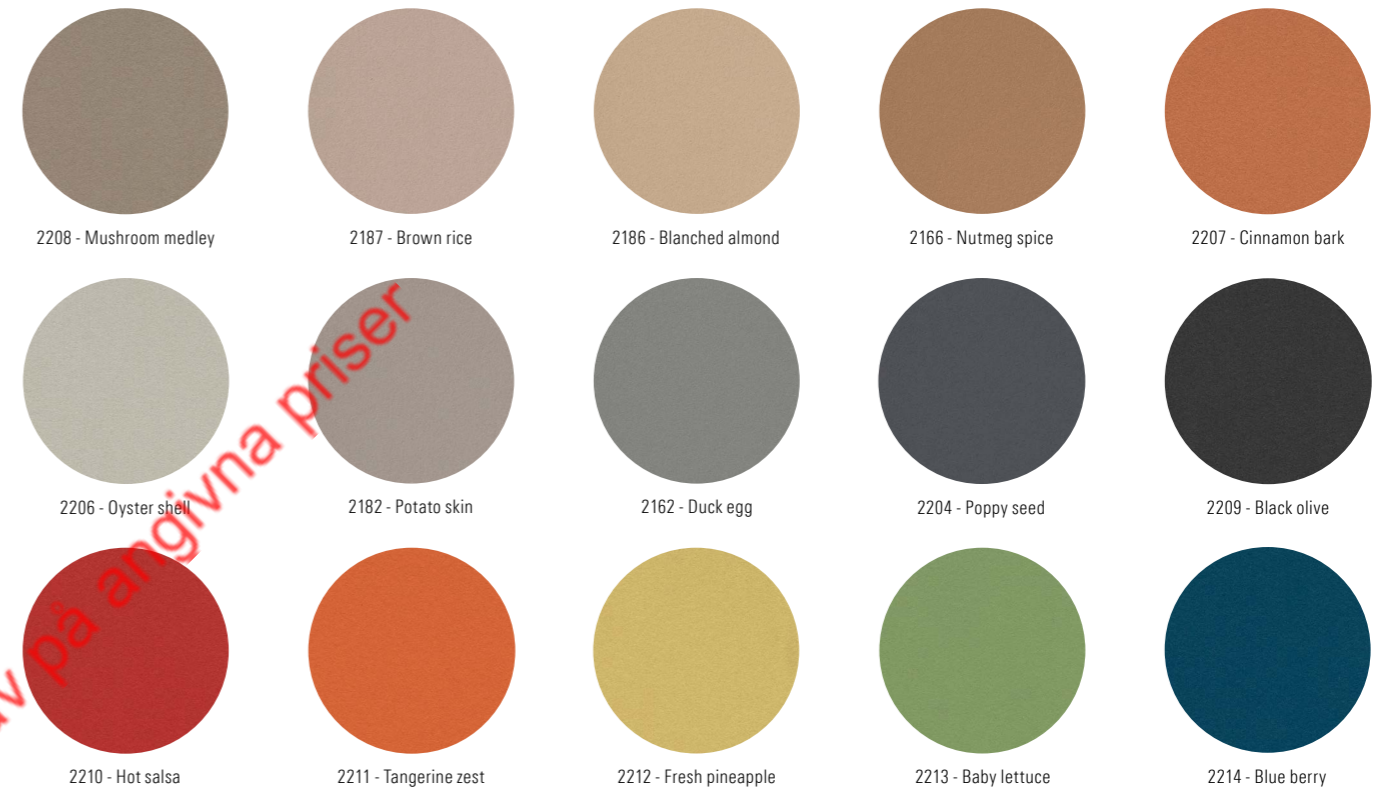

Air Bulletin anslagstavla

Ramfri anslagstavla av Bulletin Board med fasade kanter och dolda beslag som ger en svävande känsla. Materialet är självläkande, vilket ger tavlan en lång livslängd. Air Bulletin finns i 15 olika färger.

Dolda beslag
Djup från vägg 22 mm
15 Färger

Artikelnummer	Benämning	Mått b x h mm	Pris
27822BM-färgkod	Bulletin Board, Air	445 x 595	762 kr
27823BM-färgkod	Bulletin Board, Air	595 x 895	1 067 kr
27824BM-färgkod	Bulletin Board, Air	895 x 1195	1 737 kr
27826BM-färgkod	Bulletin Board, Air	995 x 1195	1 918 kr
27827BM-färgkod	Bulletin Board, Air	1495 x 1195	2 719 kr
27828BM-färgkod	Bulletin Board, Air	1995 x 1195	3 332 kr
27829BM-färgkod	Bulletin Board, Air	2495 x 1195	4 557 kr
27830BM-färgkod	Bulletin Board, Air	2995 x 1195	5 263 kr