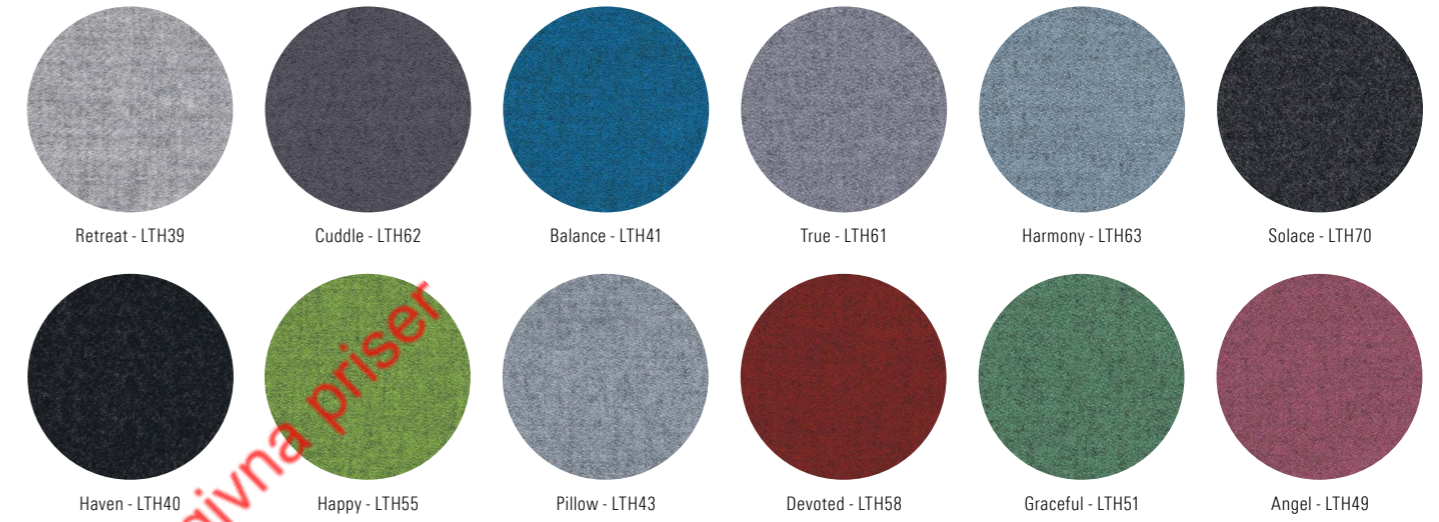

Blazer Lite Camira