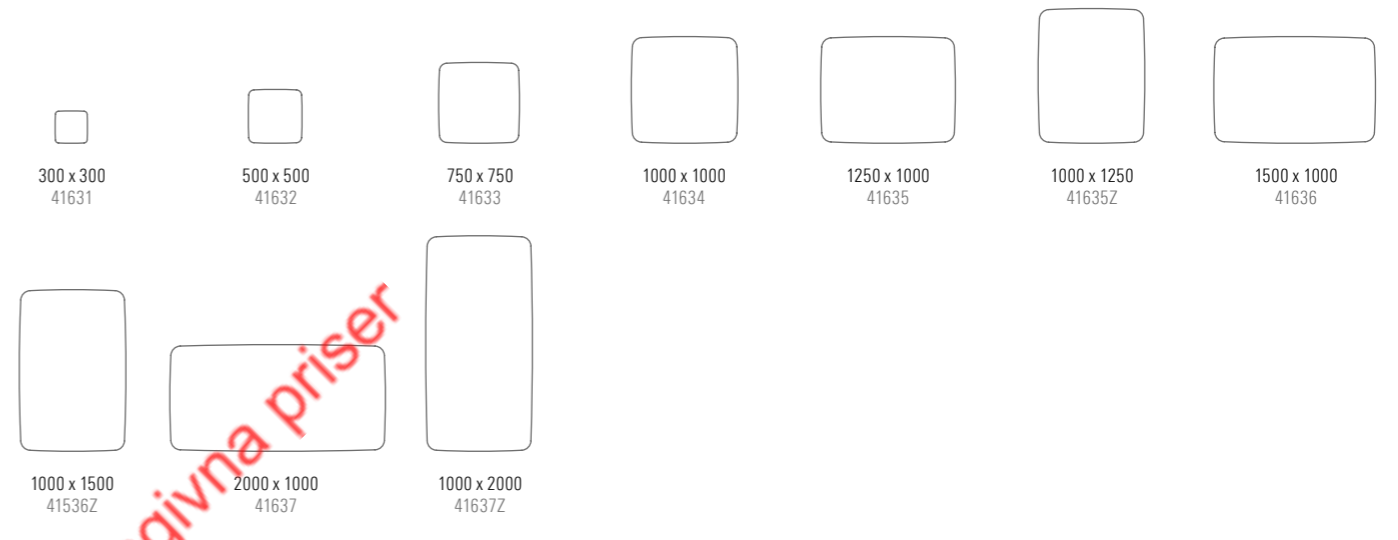

Flow Wall glastavla

Glastavla med en unik rundad flow-form som helt saknar raka linjer, vilket ger en mjuk känsla på väggen. Tavlan är tillverkad i optiskt glas med extra låg järnhalt, vilket ger ett helt klart glas utan gröna toner. Det klara glaset ger en lyster och en exakthet i färgerna som inte kan uppnås med ett vanligt standardglas. Tavlan kan beställas i alla våra 24 utvalda färger.

Design Christian Halleröd

24 standardfärger
Magnetbärande
Dolda beslag
Djup från vägg 12 mm
Optiskt glas

Artikelnummer	Benämning	Mått b x h mm	Pris
41631-färgkod	Glastavla Mood Flow	300 x 300	877 kr
41632-färgkod	Glastavla Mood Flow	500 x 500	1 313 kr
41633-färgkod	Glastavla Mood Flow	750 x 750	2 335 kr
41634-färgkod	Glastavla Mood Flow	1000 x 1000	4 286 kr
41635-färgkod	Glastavla Mood Flow	1250 x 1000	5 117 kr
41636-färgkod	Glastavla Mood Flow	1500 x 1000	5 929 kr
41637-färgkod	Glastavla Mood Flow	2000 x 1000	7 300 kr
41635Z-färgkod	Glastavla Mood Flow	1000 x 1250	5 117 kr
41636Z-färgkod	Glastavla Mood Flow	1000 x 1500	5 929 kr
41637Z-färgkod	Glastavla Mood Flow	1000 x 2000	7 300 kr

Övriga färger offereras