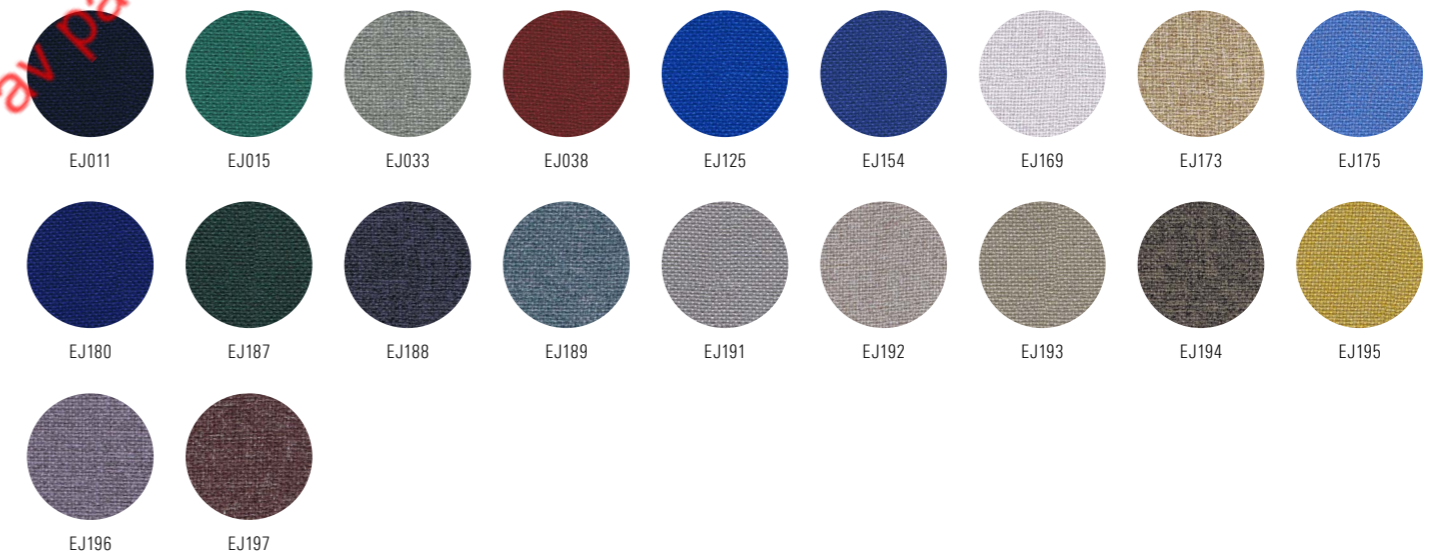

17 procent rabatt ska dras av på angivna priser

Blazer Lite Camira

Blazer Lite Beställningstyger

Fiji Camira

Fiji Beställningstyger

Cara Camira

Cara Beställningstyger

17 procent rabatt ska dras av på angivna priser