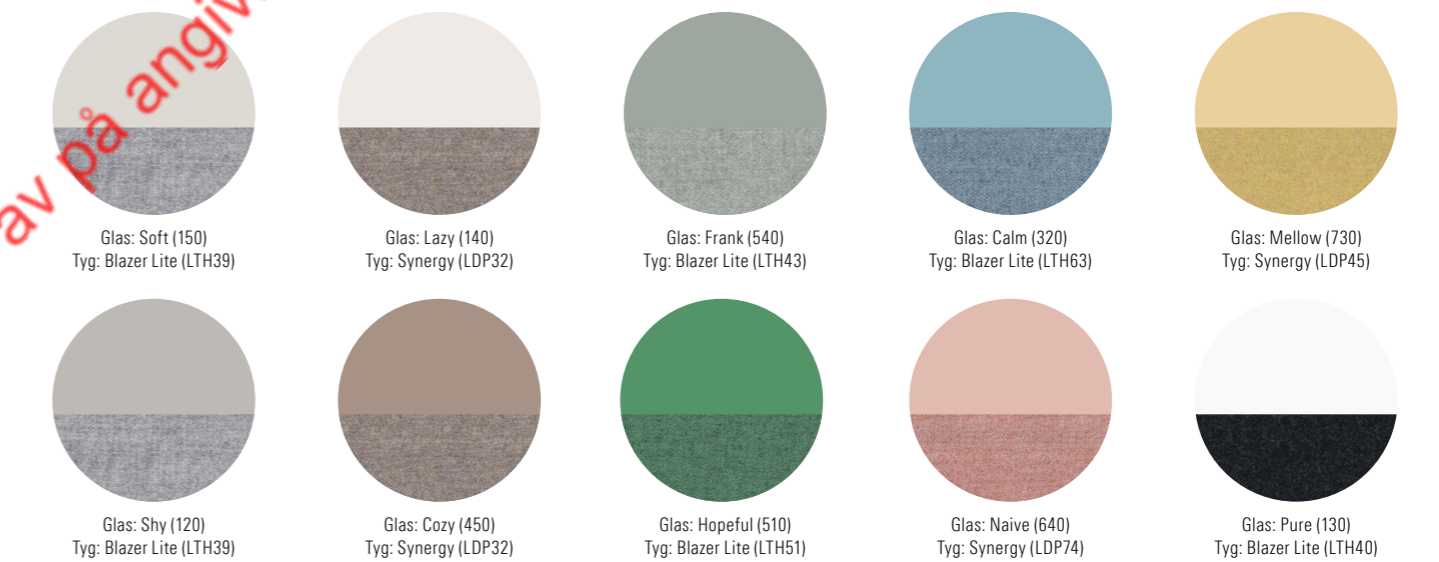

Mood Fabric Wall

Glastavla med rundade hörn och tygklädd stomme. Finns med heltäckande skrivbar glasyta och i kombination med tygklädda ljudabsorberande ytor eller massiv kork. De färdiga artikelnumren kan kompletteras med separata moduler för att skapa helt unika multifunktionella ytor.

Design Christian Halleröd & Matti Klenell

- Dolda beslag
- Magnetbärande skrivyta
- 10 färgkombinationer
- Optiskt glas
- 48 mm ljudabsorberande fyllning

Artikelnummer	Benämning	Mått Glas / Tyg b x h mm	Totalmått b x h mm	Pris
70701-tyg-glas	Mood Fabric Wall, helglasad	1750 x 1000	1750 x 1000	9 020 kr
70702-tyg-glas	Mood Fabric Wall, glas vänster	1000 x 1000 / 500 x 1000	1500 x 1000	9 551 kr
70702Z-tyg-glas	Mood Fabric Wall, glas höger	1000 x 1000 / 500 x 1000	1500 x 1000	9 551 kr
70703-tyg-glas	Mood Fabric Wall, glas vänster	1250 x 1000 / 500 x 1000	1750 x 1000	10 082 kr
70703Z-tyg-glas	Mood Fabric Wall, glas höger	1250 x 1000 / 500 x 1000	1750 x 1000	10 082 kr
70704-tyg-glas	Mood Fabric Wall, glas vänster	1500 x 1000 / 500 x 1000	2000 x 1000	10 612 kr
70704Z-tyg-glas	Mood Fabric Wall, glas höger	1500 x 1000 / 500 x 1000	2000 x 1000	10 612 kr
70725-tyg-glas	Mood Fabric Wall, glas mitt	1500 x 1000 / 500+500 x 1000	2500 x 1000	13 941 kr