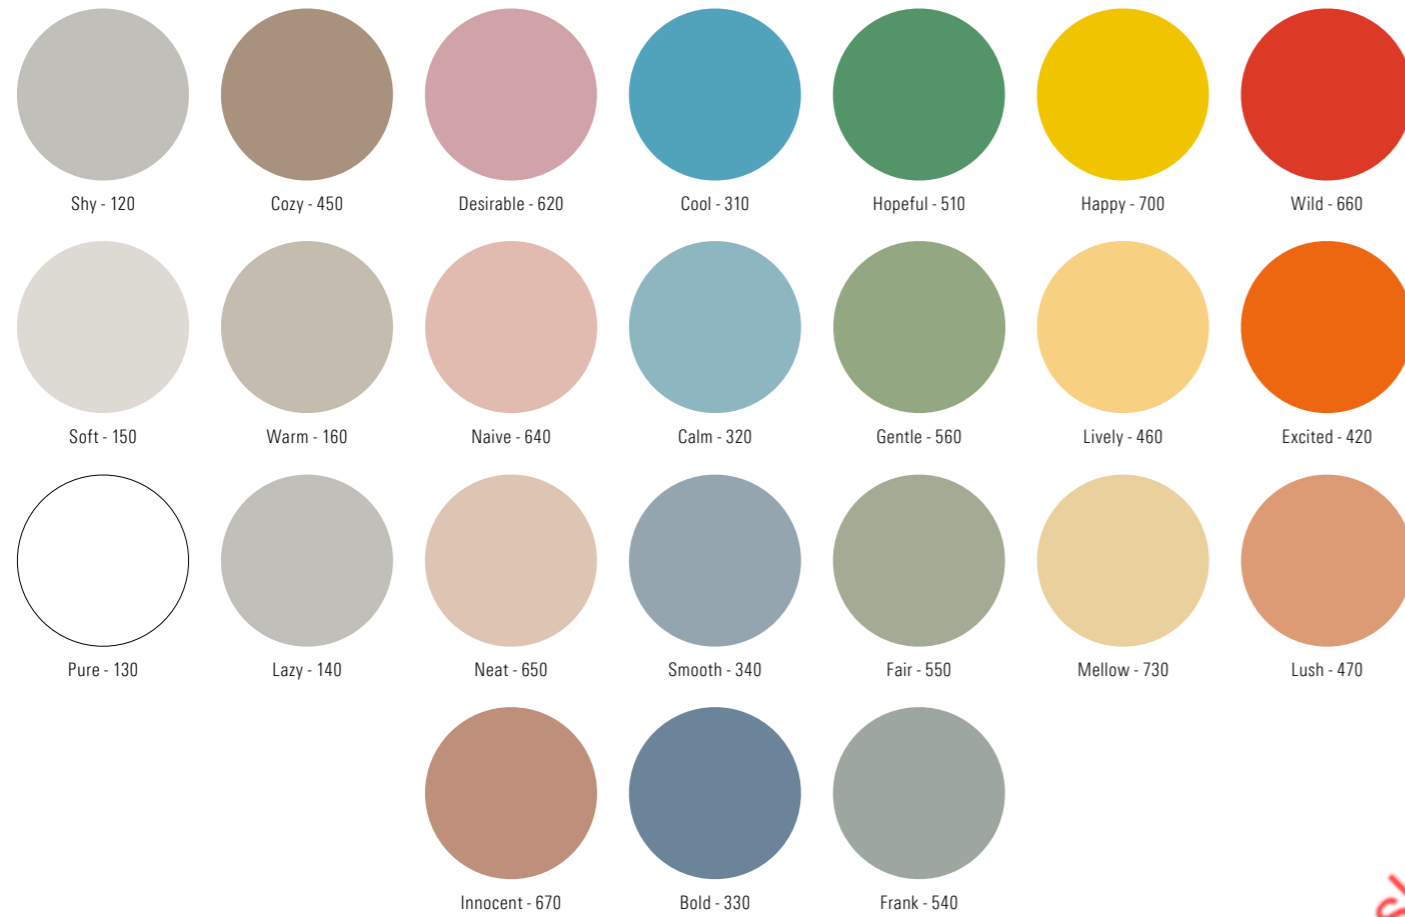

Xpress Gabriel

Xpress Beställningstyger

Bulletin Board

17 procent rabatt ska dras av på angivna priser

Mood

Kontakt

Sverige - Lintex AB

Madesjövägen 17
382 45 Nybro