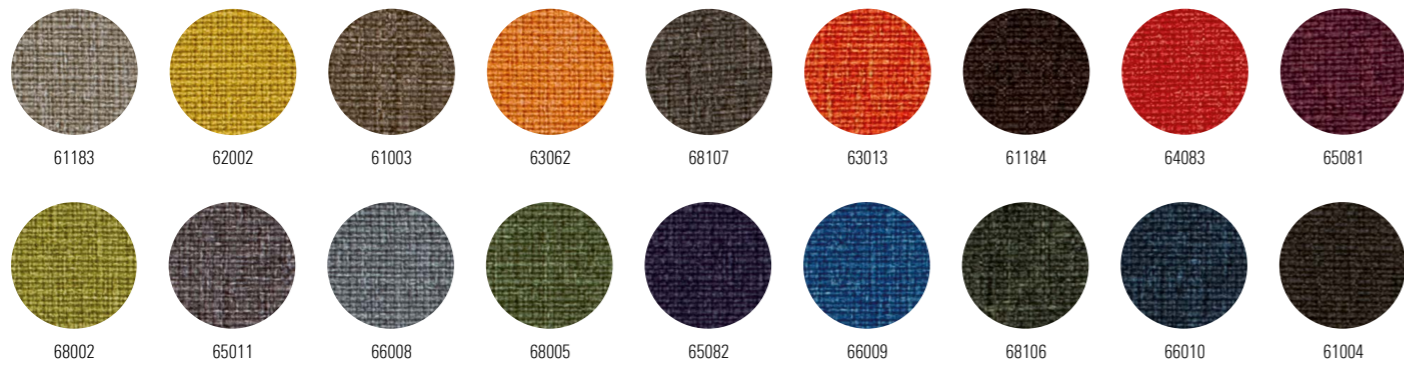

Xpress Beställningstyger