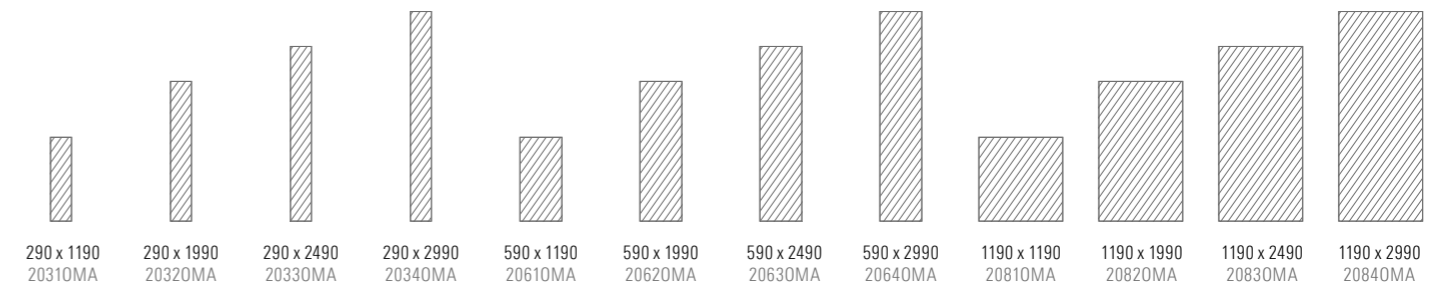

Dolda beslag
Djup från vägg 16 mm
Prisgrupp B, Blazer Lite
Prisgrupp C, Kvadrat Canvas & Remix
Prisgrupp Naturlinne
Kombineras med Air eller Air Spaces

Artikelnummer	Benämning	Mått b x h mm	Prisgrupp Linne	Prisgrupp B	Prisgrupp C
20310MA-tyg	Air Textile	290 x 1190	1 635 kr	1 960 kr	Offereras
20320MA-tyg	Air Textile	290 x 1990	1 990 kr	2 435 kr	Offereras
20330MA-tyg	Air Textile	290 x 2490	2 177 kr	2 590 kr	Offereras
20340MA-tyg	Air Textile	290 x 2990	2 335 kr	2 805 kr	Offereras
20610MA-tyg	Air Textile	590 x 1190	1 760 kr	2 227 kr	Offereras
20620MA-tyg	Air Textile	590 x 1990	2 165 kr	2 779 kr	Offereras
20630MA-tyg	Air Textile	590 x 2490	2 415 kr	3 151 kr	Offereras
20640MA-tyg	Air Textile	590 x 2990	2 595 kr	3 450 kr	Offereras
20810MA-tyg	Air Textile	1190 x 1190	2 095 kr	2 850 kr	Offereras
20820MA-tyg	Air Textile	1190 x 1990	2 640 kr	3 785 kr	Offereras
20830MA-tyg	Air Textile	1190 x 2490	3 310 kr	4 695 kr	Offereras
20840MA-tyg	Air Textile	1190 x 2990	3 355 kr	4 980 kr	Offereras