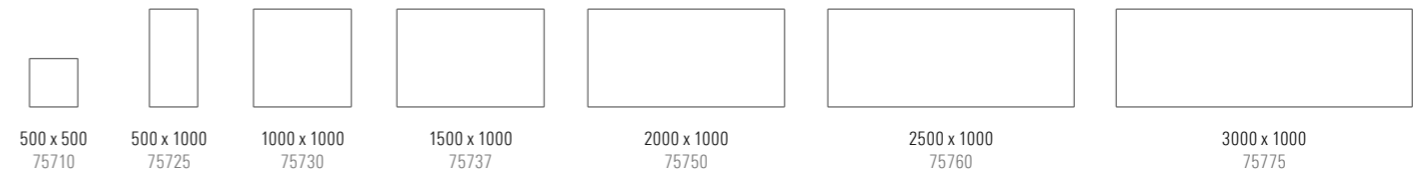

Edge Wall ljudabsorberande anslagstavla

Vägghängd ljudabsorberande anslagstavla som innehåller 50 mm återvunnen polyester för största möjliga ljudabsorption. Edge Wall har raka tygklädda kanter och dolda upphängningsbeslag. Finns i flera storlekar och fyra olika sorters tyg.

Djup från vägg 56 mm
Dold upphängning
50 mm fyllning
Tyg prisgrupp A, Fiji, Cara, Xpress
Tyg prisgrupp B, Blazer Lite