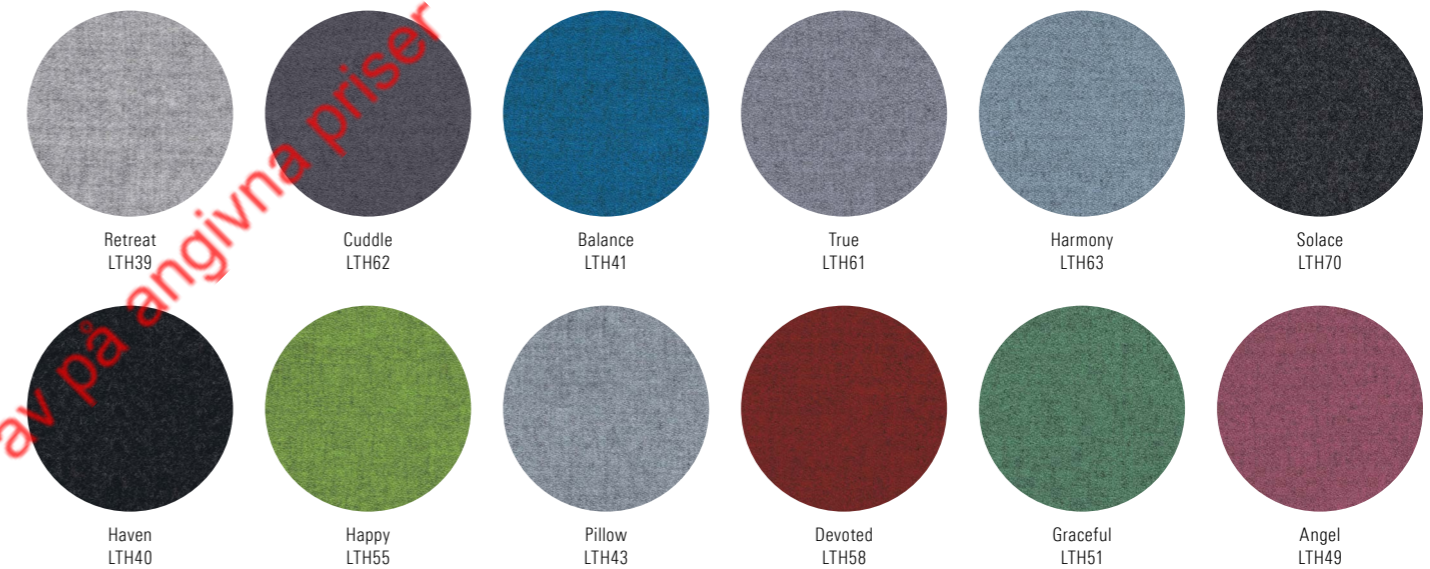

Blazer Lite Camira

Artikelnummer	Benämning	Mått b x h x d mm	Prisgrupp A	Prisgrupp B
75710-tyg	Edge Wall	500 x 500 x 50	1 235 kr	1 312 kr
75725-tyg	Edge Wall	500 x 1000 x 50	1 598 kr	1 784 kr
75730-tyg	Edge Wall	1000 x 1000 x 50	2 007 kr	2 273 kr
75737-tyg	Edge Wall	1500 x 1000 x 50	2 990 kr	3 416 kr
75750-tyg	Edge Wall	2000 x 1000 x 50	4 193 kr	4 974 kr
75760-tyg	Edge Wall	2500 x 1000 x 50	5 307 kr	6 265 kr
75775-tyg	Edge Wall	3000 x 1000 x 50	6 169 kr	7 303 kr