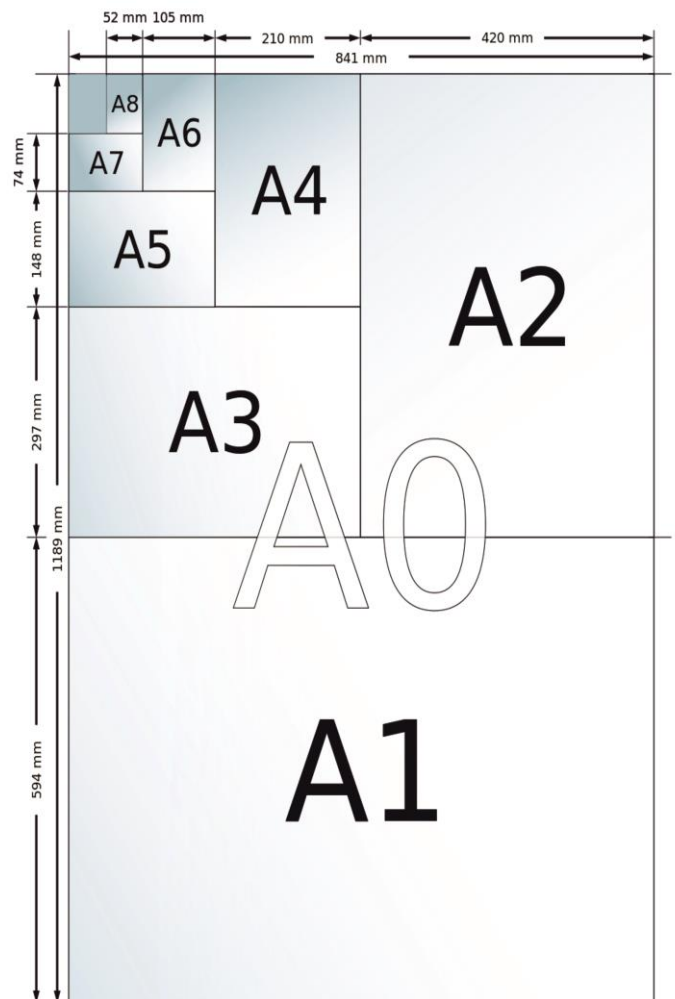

Storlekar och projiceringsformat

Format	4:3	16:9	16:10	2.35:1
Bredd i mm	Höjd i mm	Höjd i mm	Höjd i mm	Höjd i mm
1500	1125	844	938	638
1600	1200	900	1000	680
1700	1275	956	1063	723
1800	1350	1013	1125	765
1900	1425	1069	1188	808
2000	1500	1125	1250	850
2100	1575	1181	1313	893
2200	1650	1238	1375	935
2300	1725	1294	1438	978
2400	1800	1350	1500	1020
2500	1875	1406	1563	1063
2600	1950	1463	1625	1105
2700	2025	1519	1688	1148
2800	2100	1575	1750	1190
2900	2175	1631	1813	1233
3000	2250	1688	1875	1275
3100	2325	1744	1938	1318
3200	2400	1800	2000	1360
3300	2475	1856	2063	1403
3400	2550	1913	2125	1445
3500	2625	1969	2188	1488
3600	2700	2025	2250	1530
3700	2775	2081	2313	1573
3800	2850	2138	2375	1615
3900	2925	2194	2438	1658
4000	3000	2250	2500	1700
4100	3075	2306	2563	1743
4200	3150	2363	2625	1785
4300	3225	2419	2688	1828
4400	3300	2475	2750	1870
4500	3375	2531	2813	1913
4600	3450	2588	2875	1955
4700	3525	2644	2938	1998
4800	3600	2700	3000	2040
4900	3675	2756	3063	2083
5000	3750	2813	3125	2125

Storlekar i A-serien enligt ISO 216:2007

12% rabatt ska dras av på angivna priser