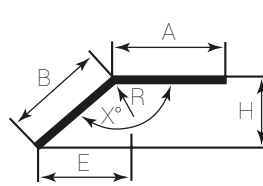

	Skenans längd cm											
Lamellbredd	100	150	200	250	300	350	400	450	500	550	580	
127 mm	9	13	18	22	26	31	35	39	44	48	50	
89 mm	13	19	25	31	38	44	50	56	62	69	73	

BESLAG

1 straight blind

2 installation in corner

3 bay-type window

4 flat bend

5 corner type 90°

6 semi circle 180°

7 bay-type corner

8 bay-type corner

Välj mellan tak- och väggmontage. Beroende på vilken lamellbredd man väljer bör man tänka på hur långt ut från väggen man skall montera skenan. Ställbara vinkel-fästen finns för tre olika intervaller – 65-100 mm, 100-150 mm och 150-250 mm.

Vid manuell drift använder vi en välvd profil, vilket ger en snyggare och mjukare design. När man väljer motorstyrning används en skena med rakare profil. Detta för att motorn skall kunna monteras tätt intill skenan.