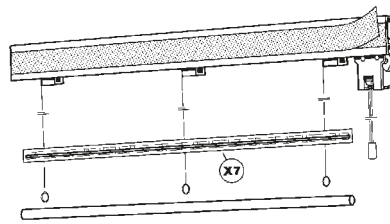

HISSGARDINER med lindrag