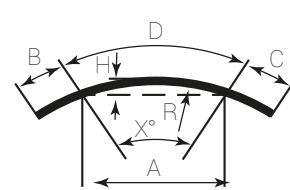

BESLAG

1 straight blind

4 flat bend

Välj mellan tak- och väggmontage. Beroende på vilken lamellbredd man väljer bör man tänka på hur långt ut från väggen man skall montera skenan. Ställbara vinkel-fästen finns för tre olika intervaller – 65-100 mm, 100-150 mm och 150-250 mm.

Vid manuell drift använder vi en välvd profil, vilket ger en snyggare och mjukare design. När man väljer motorstyrning används en skena med rakare profil. Detta för att motorn skall kunna monteras tätt intill skenan.

Bockade lamellskenor finns i en rad olika varianter. Både med svängda och kantiga hörn. Minimumradien för 89 mm-lameller är 650 mm, och för 127 mm-lameller gäller 850 mm. Det är alltså ganska stora och runda hörn. Ta kontakt med oss på Lindhs för att hitta rätt lösning.