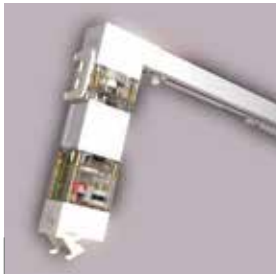

ELDRAG 8001 SKENA

Eldrag 8001 kan kompletteras med flera motorstyrkor, konsultera gärna Lindhs för behov. OBS Kräver aukt. Elinstallatör.

KOMPLETT MED TAKBESLAG OCH RULL GLID (30 W MOTOR)

Längd i cm	Manuell Vit	30 W motor Vit	Längd i cm	Manuell Vit	30 W motor Vit	Längd i cm	Manuell Vit	30 W motor Vit
100	4079,00	11940,00	300	6020,00	14030,00	500	8004,00	15866,00
150	4581,00	12436,00	350	6518,00	14399,00	550	8479,00	16363,00
200	5091,00	12933,00	400	7017,00	14873,00	600	8949,00	16863,00
250	5551,00	13428,00	450	7511,00	15369,00	650	9450,00	17333,00