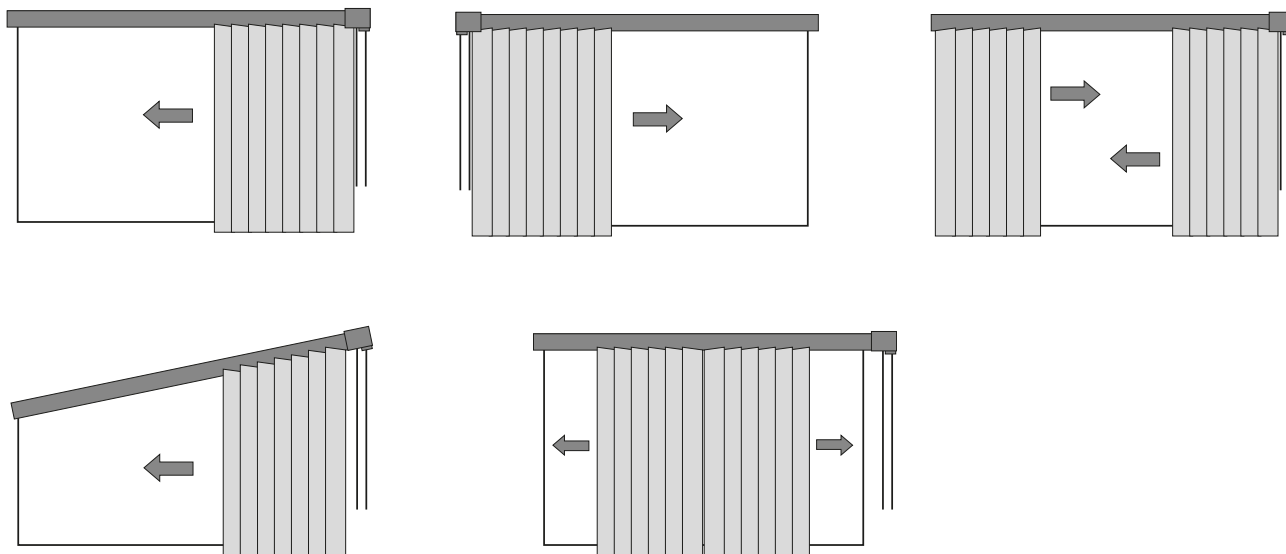

MOTOR/STYRNING

En av de stora fördelarna med lamellgardinen är att du har full valfrihet när det gäller placeringen av paketet, dvs. vid vilken sida av fönstret, och den går även att dela från mitten. Ett snett tak är inget problem, men då måste paketet placeras vid den högsta punkten.

Snörstyrning är vanligast, men en lamellgardin går också att motorisera och då placeras motorn dold bakom skenan och närmast elanslutningen.

Motorns placering bakom skenan gör att den döljs på ett bra sätt. Går att få monterad på såväl höger som vänster sida. Anges vid beställning.

Skenan är licksidig vid manuella system, vilket gör den vändbar. Linans och kulkedjans placering är det enda som påverkas.

LAMELLBREDD

Lindhs erbjuder de två olika bredder som är vanligast förekommande när det gäller lamellgardiner. Trenden går mot 89 mm, då dessa upplevs som lite nättare i och med att lamellerna är smalare.