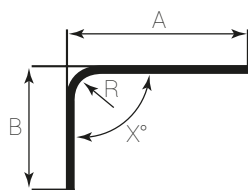

Skenan är licksidig vid manuella system, vilket gör den vändbar. Linans och kulkedjans placering är det enda som påverkas.

LAMELLBREDD

Lindhs erbjuder de två olika bredder som är vanligast förekommande när det gäller lamellgardiner. Trenden går mot 89 mm, då dessa upplevs som lite nättare i och med att lamellerna är smalare.

Fördelen med 127 mm är att det blir färre antal lameller och mindre textilåtgång, samtidigt som man får ett smalare paket när gardinen hänger i fråndraget läge.

89 mm

127 mm

LAMELLBREDD

89 mm

127 mm

ANTAL LAMELLER PER SKENA

	Skenans längd cm											
Lamellbredd	100	150	200	250	300	350	400	450	500	550	580	
127 mm	9	13	18	22	26	31	35	39	44	48	50	
89 mm	13	19	25	31	38	44	50	56	62	69	73	

BESLAG

1 straight blind

2 installation in corner