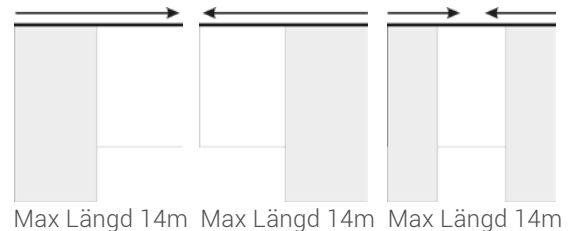

ELDRAG 8001 SKENA

Eldrag 8001 kan kompletteras med flera motorstyrkor, konsultera gärna Lindhs för behov. OBS Kräver aukt. Elinstallatör.

KOMPLETT MED TAKBESLAG OCH RULL GLID (30 W MOTOR)

Längd i cm	Manuell Vit	30 W motor Vit	Längd i cm	Manuell Vit	30 W motor Vit	Längd i cm	Manuell Vit	30 W motor Vit
100	4079,00	11940,00	300	6020,00	14030,00	500	8004,00	15866,00
150	4581,00	12436,00	350	6518,00	14399,00	550	8479,00	16363,00
200	5091,00	12933,00	400	7017,00	14873,00	600	8949,00	16863,00
250	5551,00	13428,00	450	7511,00	15369,00	650	9450,00	17333,00

Ovanstående priser är inkl. 12 rullglid pr m samt takfästen var 70 cm.

PRISTILLÄGG	Pris i kr	EXTRADELAR	Pris i kr		Model 30	Model 45
30 W tandemmotorer	9635,00	Takfästen 8068	27,00	Volt	230	230
45 W motor	5027,00	Skarvdel 8063	149,00	Watt	30	45
45 W tandemmotorer	18381,00	Rullglid 8102	12,00	Ampere	0,13	0,195
65 W motor	6965,00			Öppnings hastighe	8m/min	8m/min.
65 W tandemmotorer	22990,00					
8069 Mottagare fjärr	3848,00					
8070 Sändare fjärr 5 Kanal	2084,00					
8073 Sändare 1 kanal	1506,00					
Väggkontakt	524,00					
Bockning radie 350 mm	1302,00					
Mittöppning	380,00					
Längder över 7 m., vit	943,00/m					

Vi rekommenderar ridåband 9886 och ridåkrok 9881 för bästa funktion.