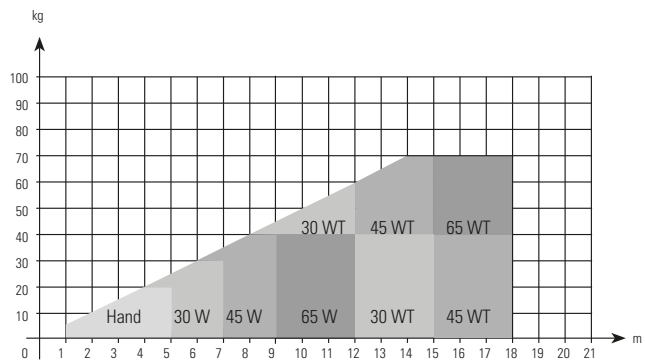

ELDRAG 8001 SKENA

Översiktsikt system 8001
Typ: Rakt system

1 bockning 90° eller 2 bockningar 45°

2 bockningar 90°

Begränsningar:

Max höjd på gardin 5m
Vikt av textil max 500g m²
Mängden texti får ej överstiga dubbel längd skena
Max belastning per glid 500 g
Standard 10glid/meter

W Watt
WT Watt tandam

Bockad skena: Bredden av gardinen= Skenans längd i utsträckt läge.
Minsta bockningsradie 350 mm