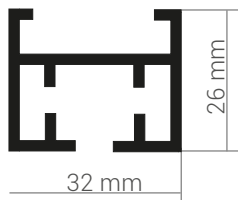

ELDRAG 8001 SKENA

Eldrag 8001 kan kompletteras med flera motorstyrkor, konsultera gärna Lindhs för behov. OBS Kräver aukt. Elinstallatör.

KOMPLETT MED TAKBESLAG OCH RULL GLID (30 W MOTOR)

Längd i cm	Manuell Vit	30 W motor Vit	Längd i cm	Manuell Vit	30 W motor Vit	Längd i cm	Manuell Vit	30 W motor Vit
100	4079,00	11940,00	300	6020,00	14030,00	500	8004,00	15866,00
150	4581,00	12436,00	350	6518,00	14399,00	550	8479,00	16363,00
200	5091,00	12933,00	400	7017,00	14873,00	600	8949,00	16863,00
250	5551,00	13428,00	450	7511,00	15369,00	650	9450,00	17333,00

Ovanstående priser är inkl. 12 rullglid pr m samt takfästen var 70 cm.

PRISTILLÄGG	Pris i kr	EXTRADELAR	Pris i kr		Model 30	Model 45
30 W tandemmotorer	9635,00	Takfästen 8068	27,00	Volt	230	230
45 W motor	5027,00	Skarvdel 8063	149,00	Watt	30	45
45 W tandemmotorer	18381,00	Rullglid 8102	12,00	Ampere	0,13	0,195
65 W motor	6965,00			Öppnings hastighe	8m/min	8m/min.
65 W tandemmotorer	22990,00					
8069 Mottagare fjärr	3848,00					
8070 Sändare fjärr 5 Kanal	2084,00					
8073 Sändare 1 kanal	1506,00					
Väggkontakt	524,00					
Bockning radie 350 mm	1302,00					
Mittöppning	380,00					
Längder över 7 m., vit	943,00/m					

Vi rekommenderar ridåband 9886 och ridåkrok 9881 för bästa funktion.