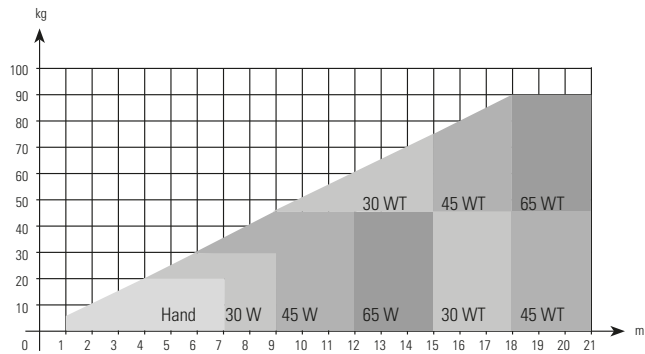

ELDRAG 8001 SKENA

Översiktsikt system 8001
Typ: Rakt system

1 bockning 90° eller 2 bockningar 45°