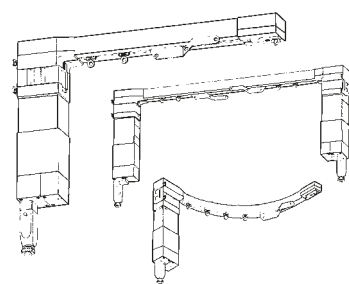

Motor placeras i änden av skenan vid singel- och tandemsystem.