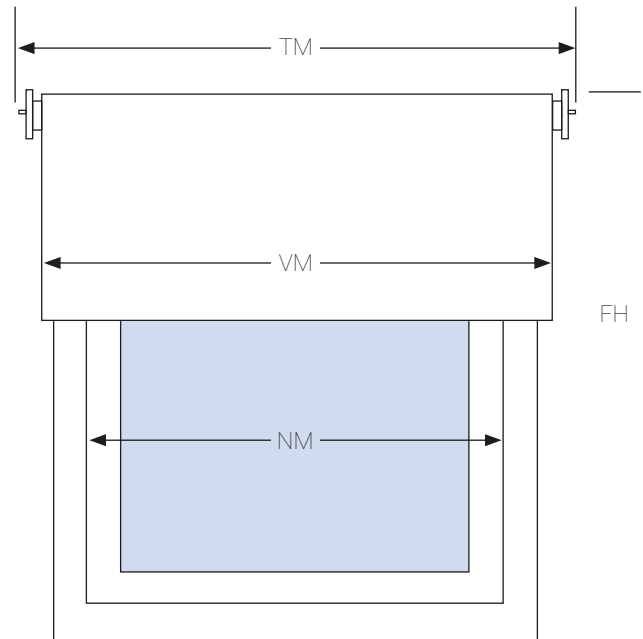

Bockning enl. offert

7% rabatt ska dras av på angivna priser

RULLGARDINER

ATT MÄTA DITT FÖNSTER

FAKTA

Totalmått (TM)	Totalbredd inklusive hållare
Vävmått (VM)	Vävens bredd
Nischmått (NM)	Totalbredd i nischen. Avdrag skall göras för rätt tillverkningsmått för att underlätta montage. Vi rekommenderar 5 mm.
Funktionshöjd (FH)	Mät den yta som gardinen skall täcka, standard 175 cm. Högre mot tillägg och kan innebära att väven skarvas. Ingen mönsterpassning vid skarv.