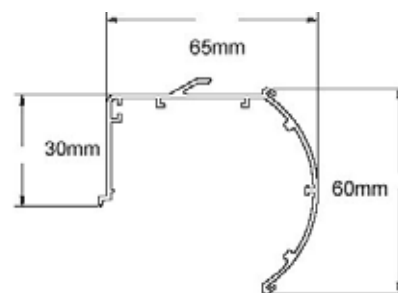

FAKTA

Kassett B x H: 70 x 60 mm
Färg: Vit, RAL 9016

Max. bredd: 2000 mm/gardin
Rör: 30 mm aluminium
Fäste: Universal för tak eller vägg
Drift: Kulkedja
Vävmått: 1000 mm
Totalmått: 1035 mm
Sida manövrering: 20 mm
Sida ändtapp: 15 mm
Underlist standard: Rund utvändigt list 15 mm, färg vit.