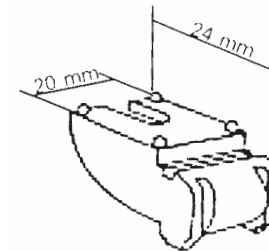

LINDHS GARDINSKENOR

Smalspåriga profiler

SKENA 2002

Gardinskena med invalsat kardborreband

8 mm

Väggfäste x
4023 30 mm
4025 50 mm

Vinkel x
6105-02 71 mm
6110-02 121 mm