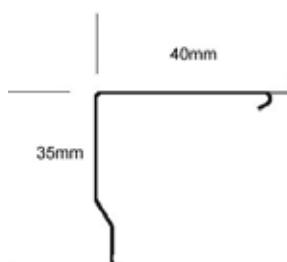

INFÄSTNING

Infästning görs i tak eller på vägg.