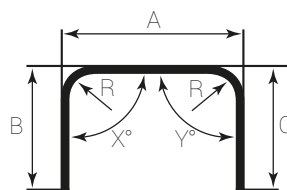

Skenan är licksidig vid manuella system, vilket gör den vändbar. Linans och kulkedjans placering är det enda som påverkas.

LAMELLBREDD

Lindhs erbjuder de två olika bredder som är vanligast förekommande när det gäller lamellgardiner. Trenden går mot 89 mm, då dessa upplevs som lite nättare i och med att lamellerna är smalare.

	Skenans längd cm											
Lamellbredd	100	150	200	250	300	350	400	450	500	550	580	
127 mm	9	13	18	22	26	31	35	39	44	48	50	
89 mm	13	19	25	31	38	44	50	56	62	69	73	

BESLAG

1 straight blind

2 installation in corner