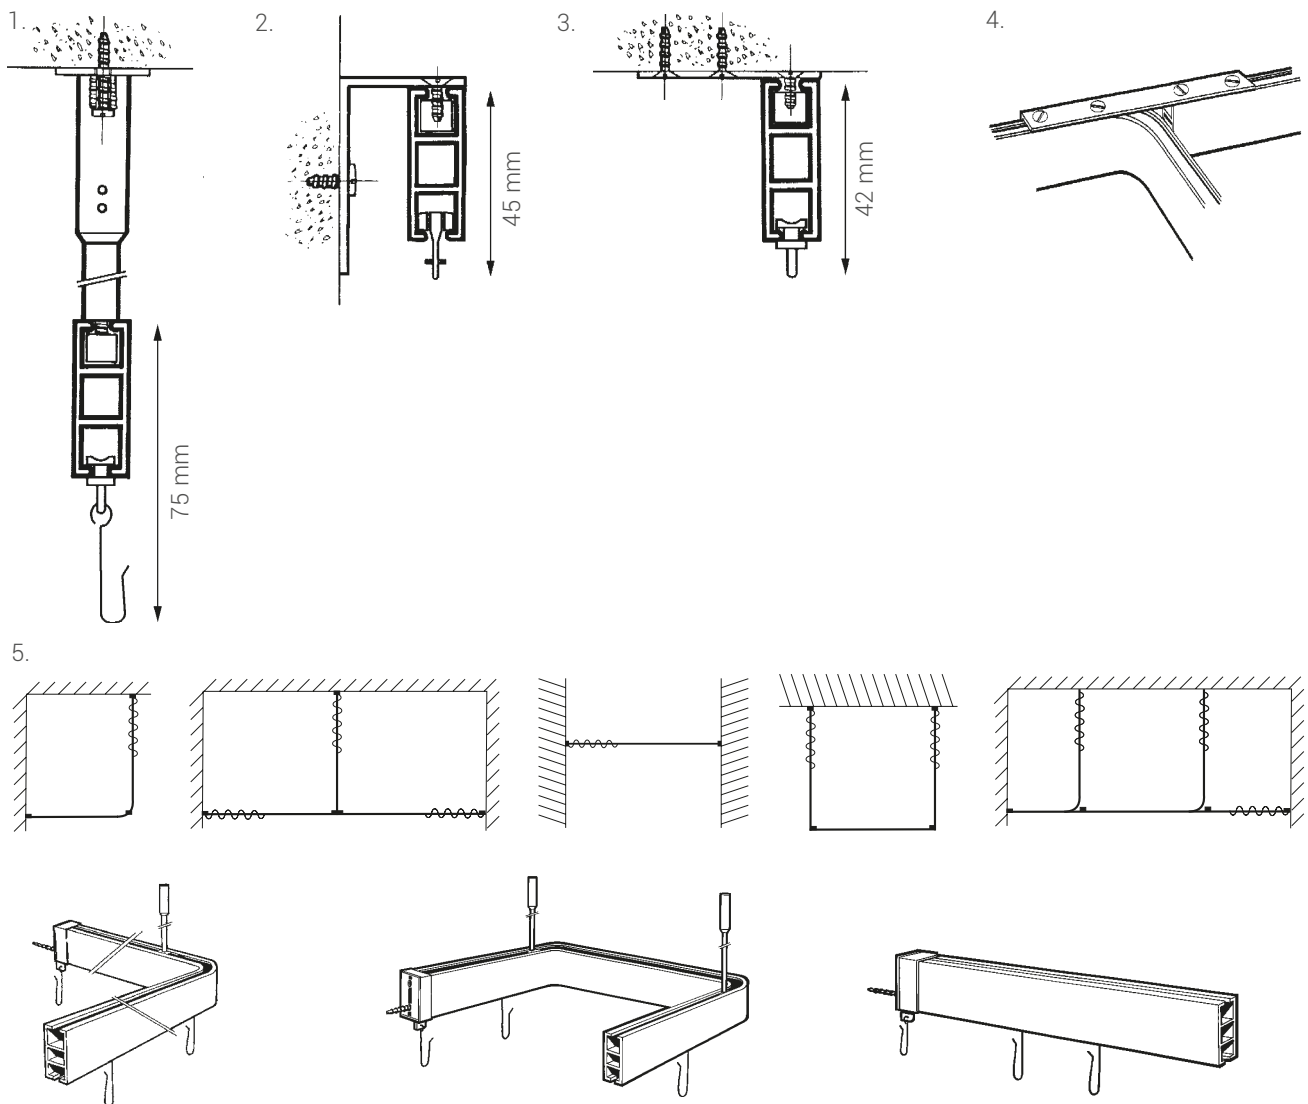

SKENA 5001 | MONTERING

Monteringsbeskrivning över 5001 skenan och bocknings möjligheter.

Skena 5001 15x33mm. **Rekommenderat mått mellan fästpunkter 200cm**

1. Montering av cabinskena med takpendel 6073
2. Vägghermontering med väggbeslag 5012-02
3. Takmontering med takfäste 5010
4. Skarvning med skarvdel 5014-01
5. Olika monteringsmöjligheter