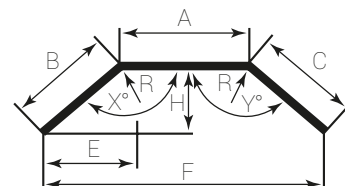

	Skenans längd cm											
Lamellbredd	100	150	200	250	300	350	400	450	500	550	580	
127 mm	9	13	18	22	26	31	35	39	44	48	50	
89 mm	13	19	25	31	38	44	50	56	62	69	73	

BESLAG

1 straight blind

2 installation in corner

3 bay-type window

4 flat bend

5 corner type 90°

6 semi circle 180°

7 bay-type corner

8 bay-type corner

Välj mellan tak- och väggmontage. Beroende på vilken lamellbredd man väljer bör man tänka på hur långt ut från väggen man skall montera skenan. Ställbara vinkel-fästen finns för tre olika intervaller – 65-100 mm, 100-150 mm och 150-250 mm.

Vid manuell drift använder vi en välvd profil, vilket ger en snyggare och mjukare design. När man väljer motorstyrning används en skena med rakare profil. Detta för att motorn skall kunna monteras tätt intill skenan.