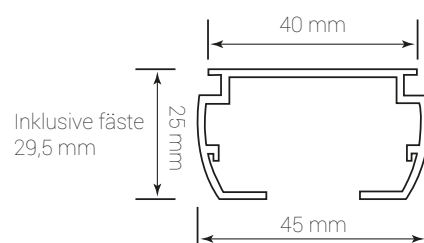

BESLAG

1 straight blind

Välj mellan tak- och väggmontage. Beroende på vilken lamellbredd man väljer bör man tänka på hur långt ut från väggen man skall montera skenan. Ställbara vinkel-fästen finns för tre olika intervaller – 65-100 mm, 100-150 mm och 150-250 mm.

Vid manuell drift använder vi en välvd profil, vilket ger en snyggare och mjukare design. När man väljer motorstyrning används en skena med rakare profil. Detta för att motorn skall kunna monteras tätt intill skenan.

Bockade lamellskenor finns i en rad olika varianter. Både med svängda och kantiga hörn. Minimumradien för 89 mm-lameller är 650 mm, och för 127 mm-lameller gäller 850 mm. Det är alltså ganska stora och runda hörn. Ta kontakt med oss på Lindhs för att hitta rätt lösning.