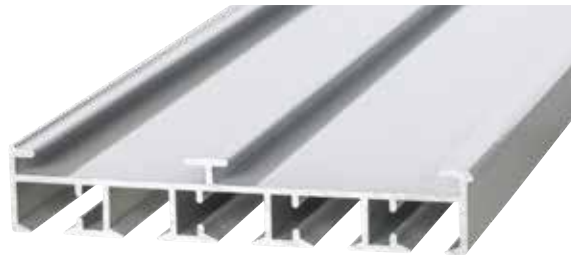

Montage i tak eller på vägg

1-spår 14x26 mm

2-spår 42x15 mm

3-spår 60x15 mm

FAKTA

Mått skena:
1-spår 14x26 mm
2-spår 42x15 mm
3-spår 60x15 mm
5-spår 90x15 mm

Material: Aluminium
Färg: Vit (RAL 9016)
Bockas: Nej
Montering: Takfäste, Vägg