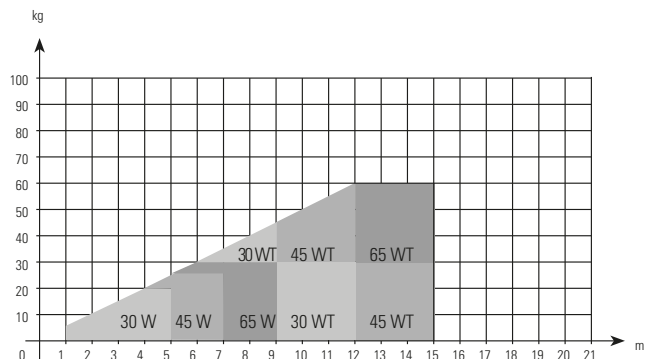

2 bockningar 90°