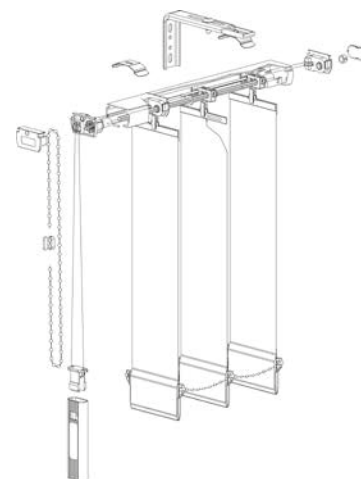

BESLAG

1 straight blind

Välj mellan tak- och väggmontage. Beroende på vilken lamellbredd man väljer bör man tänka på hur långt ut från väggen man skall montera skenan. Ställbara vinkel-fästen finns för tre olika intervaller – 65-100 mm, 100-150 mm och 150-250 mm.

Vid manuell drift använder vi en välvd profil, vilket ger en snyggare och mjukare design. När man väljer motorstyrning används en skena med rakare profil. Detta för att motorn skall kunna monteras tätt intill skenan.

Bockade lamellskenor finns i en rad olika varianter. Både med svängda och kantiga hörn. Minimumradien för 89 mm-lameller är 650 mm, och för 127 mm-lameller gäller 850 mm. Det är alltså ganska stora och runda hörn. Ta kontakt med oss på Lindhs för att hitta rätt lösning.