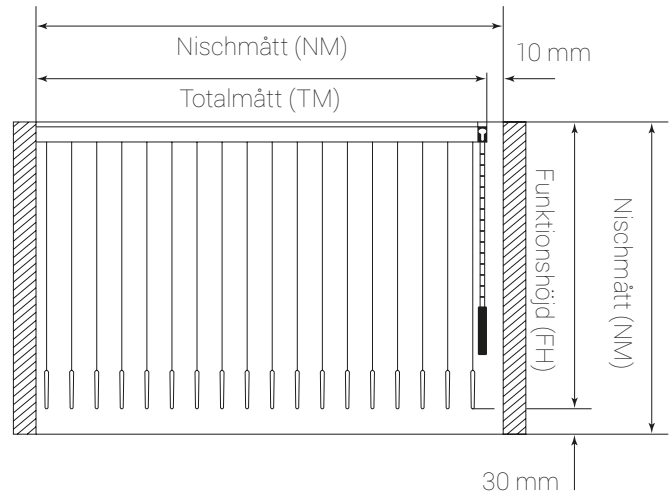

ATT MÄTA DITT FÖNSTER

FAKTA		
Totalmått (TM)		Totalbredd skena inklusive ändskydd och mekanism.
Lamellbredd (LB)		89 alt. 127 mm.
Nischmått (NM)		Totalbredd i nischen. Avdrag skall göras för rätt tillverkningsmått för att underlätta montage. Vi rekommenderar 10 mm.
Funktionshöjd (FH)		Mät den yta som gardinen skall täcka inkl. skena och beslag till underkant lamell, vilket ger ett färdigmått. Rekommenderat avdrag 30 mm mot golv.

ANTAL TAKHÅLLARE/VÄGGHÅLLARE

Skenans längd cm	120	200	280	360	440	580
Antal	2	3	4	4	5	6

ANTAL LAMELLER PER SKENA

Lamellbredd	SKENANS LÄNGD CM											
	100	150	200	250	300	350	400	450	500	550	580	
127 mm	9	13	18	22	26	31	35	39	44	48	50	
89 mm	13	19	25	31	38	44	50	56	62	69	73	

LAMELLGARDINENS PAKET BREDD

Lamellbredd	SKENANS LÄNGD CM											
	100	150	200	250	300	350	400	450	500	550	580	
127 mm	15	20	25	29	33	37	41	45	50	54	56	
89 mm	18	24	30	36	43	49	55	61	67	74	78