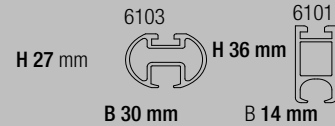

7% rabatt ska dras av på angivna priser

Dusch/ Draperi skenor

Silent Gliss® 6100 och 6103

Silent Gliss 6100/6103 är kraftiga skenor för sjukhus, vårdmiljöer, avskärmning och omklädningsutrymmen.
Levereras alltid med täcklist 6110 och 12 st glid 6147 med krok per m.
Natur eller vit.

Duschskena typ A, komplett

Innehåller rak skena max. längd 250 cm i vitt eller natur, 2 sidofästen för att fästa mellan två väggar.

Längd max.(cm)	System 6100	System 6103
150 cm	1356	1478
250 cm	1782	1951

Duschskena typ B, komplett

Innehåller rak skena i vitt eller natur, samt sidofästen 1 takhängare typ 6190, 60 cm

Längd max.(cm)	6101	6103
300 cm 1 takhängare	2924	3115
400 cm 1 takhängare	3350	3588
500 cm 1 takhängare	3776	4060
600 cm 2 takhängare	5132	5462