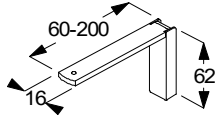

### Väggmontering av skenor och system

Väggmontering från 6 - 20 cm med väggvinklar i utförande med stadiga fästpunkter.

Skruvhål döljs av metallplatta med magnetinlägg.

Fäste, skruv tillkommer för respektive skena. Dessa ingår i kompletta system.