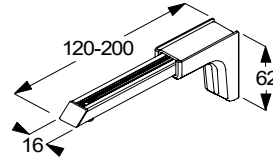

Universal Smartfix

Smartfix

V101120000	Smart Fix 60mm	täckplatta vit	st.	110,00
V101120001	Smart Fix 60mm	täckplatta silver	st.	110,00
V101120100	Smart Fix 80mm	täckplatta vit	st.	116,00
V101120101	Smart Fix 80mm	täckplatta silver	st.	116,00
V101120200	Smart Fix 100mm	täckplatta vit	st.	120,00
V101120201	Smart Fix 100mm	täckplatta silver	st.	120,00
V101120300	Smart Fix 120mm	täckplatta vit	st.	125,00
V101120301	Smart Fix 120mm	täckplatta silver	st.	125,00
V101120400	Smart Fix 150mm	täckplatta vit	st.	141,00
V101120401	Smart Fix 150mm	täckplatta silver	st.	141,00
V101120500	Smart Fix 200mm	täckplatta vit	st.	255,00
V101120501	Smart Fix 200mm	täckplatta silver	st.	255,00
V101120600	Smart Fix 60mm, ovalt hål	täckplatta vit	st.	110,00
V101120601	Smart Fix 60mm, ovalt hål	täckplatta silver	st.	110,00
V101120700	Smart Fix 80mm, ovalt hål	täckplatta vit	st.	117,00
V101120701	Smart Fix 80mm, ovalt hål	täckplatta silver	st.	117,00
V101120800	Smart Fix 100mm, ovalt hål	täckplatta vit	st.	121,00
V101120801	Smart Fix 100mm, ovalt hål	täckplatta silver	st.	121,00

Square Smartfix

V101121000	Square Smart Fix 60mm	täckplatta vit	st.	110,00
V101121001	Square Smart Fix 60mm	täckplatta silver	st.	110,00
V101121100	Square Smart Fix 80mm	täckplatta vit	st.	116,00
V101121101	Square Smart Fix 80mm	täckplatta silver	st.	116,00
V101121200	Square Smart Fix 100mm	täckplatta vit	st.	120,00
V101121201	Square Smart Fix 100mm	täckplatta silver	st.	120,00
V101121300	Square Smart Fix 120mm	täckplatta vit	st.	125,00
V101121301	Square Smart Fix 120mm	täckplatta silver	st.	125,00
V101121400	Square Smart Fix 150mm	täckplatta vit	st.	141,00
V101121401	Square Smart Fix 150mm	täckplatta silver	st.	141,00
V101121500	Square Smart Fix 200mm	täckplatta vit	st.	255,00
V101121501	Square Smart Fix 200mm	täckplatta silver	st.	255,00
V101121600	Square Smart Fix 60mm, ovalt hål	täckplatta vit	st.	110,00
V101121601	Square Smart Fix 60mm, ovalt hål	täckplatta silver	st.	110,00
V101121700	Square Smart Fix 80mm, ovalt hål	täckplatta vit	st.	117,00
V101121701	Square Smart Fix 80mm, ovalt hål	täckplatta silver	st.	117,00
V101121800	Square Smart Fix 100mm, ovalt hål	täckplatta vit	st.	121,00
V101121801	Square Smart Fix 100mm, ovalt hål	täckplatta silver	st.	121,00

Universal Smartfix

V101115400	Universal Smart Fix 120 mm, vit	täckplatta vit	st.	248,00
V101115401	Universal Smart Fix 120mm	täckplatta silver	st.	248,00
V101115500	Universal Smart Fix 150mm	täckplatta vit	st.	254,00
V101115501	Universal Smart Fix 150mm	täckplatta silver	st.	254,00
V101115600	Universal Smart Fix 200mm	täckplatta vit	st.	259,00
V101115601	Universal Smart Fix 200mm	täckplatta silver	st.	259,00