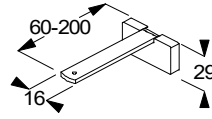

Square Smartfix