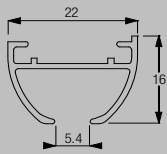

7% rabatt ska dras av på angivna priser

Snake Wave

Snake Wave gardinsystem - Profil 6010

Komplett skena med textil upp till 3 m höjd

OBS kan endast beställas i angivna bredder

Bredd (cm)	108	168	228	288	347	407	467
Prisgrupp 1	5785	6756	10237	11207	12178	13149	16630
Prisgrupp 2	7227	8198	13121	14092	15062	16033	20956
Prisgrupp 3	9257	10281	17234	18204	19175	20146	27099
Prisgrupp 4	10966	11937	20599	21569	22540	23511	32173
Tillägg bottensöm	320	481	641	801	961	1122	1282
Tillägg blytape	35	55	75	94	114	133	153

Totalt pris för system inkl. sömnad om kund inkommer med textil

	3155	4029	4904	5778	6653	7581	8455