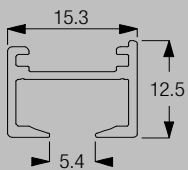

Snake Wave gardinsystem - Profil 6465

Komplett skena med textil upp till 3 m höjd

OBS kan endast beställas i angivna bredder

Bredd (cm)	86	134	182	229	277	325	373	421	469
Prisgrupp 1	5645	6507	7421	10792	11653	12514	13428	14022	17020
Prisgrupp 2	7141	7949	8863	13676	14537	15451	16313	16906	21346
Prisgrupp 3	9171	10032	10893	17789	18650	19511	20425	21019	27488
Prisgrupp 4	10880	11688	12602	21154	22015	22929	23790	24384	32562
Tillägg bottensöm	267	427	534	641	801	908	1015	1442	1923
Tillägg blytape	28	44	59	75	91	107	122	138	154

Totalt pris för system inkl. sömnad om kund inkommer med textil

	3051	3835	4672	5456	6240	7077	7862	8379	8842