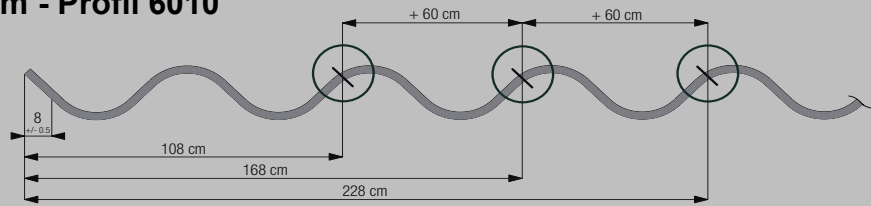

7% rabatt ska dras av på angivna priser

Snake Wave

Snake Wave gardinsystem - Profil 6010

Komplett skena med textil upp till 3 m höjd

OBS kan endast beställas i angivna bredder

Bredd (cm)	108	168	228	288	347	407	467
Prisgrupp 1	5785	6756	10237	11207	12178	13149	16630
Prisgrupp 2	7227	8198	13121	14092	15062	16033	20956
Prisgrupp 3	9257	10281	17234	18204	19175	20146	27099
Prisgrupp 4	10966	11937	20599	21569	22540	23511	32173
Tillägg bottensöm	320	481	641	801	961	1122	1282
Tillägg blytape	35	55	75	94	114	133	153

Totalt pris för system inkl. sömnad om kund inkommer med textil

	3155	4029	4904	5778	6653	7581	8455