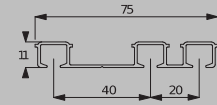

7% rabatt ska dras av på angivna priser

Gardinskenor Medium (M)

Gardinskenor för offentlig och privat miljö med stor glidkanal, 5,4 mm. För lätta och medeltunga gardiner. **Utrustade med Silent Track glid för ljudlös manövrering.** Utförande vitlack.

Silent Gliss® 6243

M

B13,4 x H12(11) Glidkanal 5,4 mm
Minsta böjradie : 200 mm

Silent Gliss gardinskena 6243 för infällning i tak.

Pris pr. m skena m/14 glid Silent Track 11300 pr.m. Skruv 308000007.

+ Grundsats inkl. 2 vridstopp 6065.

Std Pris

180

488

Wave

270

1095

Prisexempel komplett skena, standard glid Silent Track 11300/11301

Längd cm	100	140	180	220	260	300	340	380	420	460	500	540	600
Standard	668	740	812	884	956	1 028	1 100	1 172	1 244	1 316	1 388	1 460	1 568
Inkl. Wave	1 365	1 473	1 581	1 689	1 797	1 905	2 013	2 121	2 229	2 337	2 445	2 553	2 715

Silent Gliss® 6250

M

B 17 x H 7 mm
Minsta böjradie: 100 mm.

Silent Gliss gardinskena 6250 för infällning.

Pris pr. m skena m/14 glid Silent Track 11300 pr.m.

+ Grundsats inkl. 2 vridstopp 6065.

Std Pris

108

534

Wave

198

1141

Prisexempel komplett skena, standard glid Silent Track 11300/11301

Längd cm	100	140	180	220	260	300	340	380	420	460	500	540	600
Standard	642	685	728	772	815	858	901	944	988	1 031	1 074	1 117	1 182
Inkl. Wave	1 339	1 418	1 497	1 577	1 656	1 735	1 814	1 893	1 973	2 052	2 131	2 210	2 329

Silent Gliss® 6293

M

Kan ej böjas.

Silent Gliss 3 spårig gardinskena 6293 för takmontering.

Pris pr. m skena m/14 glid Silent Track 11300 pr.m. /spår

+ Grundsats inkl. 2 vridstopp 6065/spår

Std Pris

344

591

Wave

434

1198

Prisexempel komplett skena, standard glid Silent Track 11300/11301

Längd cm	100	140	180	220	260	300	340	380	420	460	500	540	600
Standard	935	1 073	1 210	1 348	1 485	1 623	1 761	1 898	2 036	2 173	2 311	2 449	2 655
Inkl. Wave	1 632	1 806	1 979	2 153	2 326	2 500	2 674	2 847	3 021	3 194	3 368	3 542	3 802