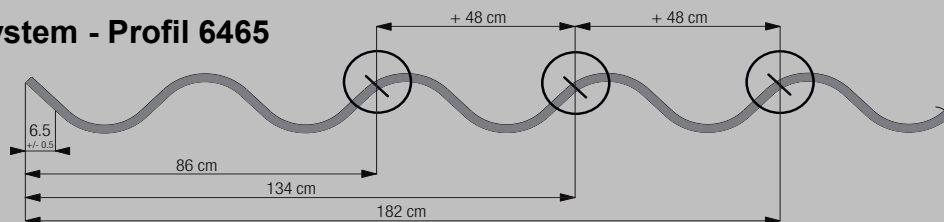

Snake Wave gardinsystem - Profil 6465

Komplett skena med textil upp till 3 m höjd

OBS kan endast beställas i angivna bredder

Bredd (cm)	86	134	182	229	277	325	373	421	469
Prisgrupp 1	5645	6507	7421	10792	11653	12514	13428	14022	17020
Prisgrupp 2	7141	7949	8863	13676	14537	15451	16313	16906	21346
Prisgrupp 3	9171	10032	10893	17789	18650	19511	20425	21019	27488
Prisgrupp 4	10880	11688	12602	21154	22015	22929	23790	24384	32562
Tillägg bottensöm	267	427	534	641	801	908	1015	1442	1923
Tillägg blytape	28	44	59	75	91	107	122	138	154

Totalt pris för system inkl. sömnad om kund inkommer med textil

	3051	3835	4672	5456	6240	7077	7862	8379	8842