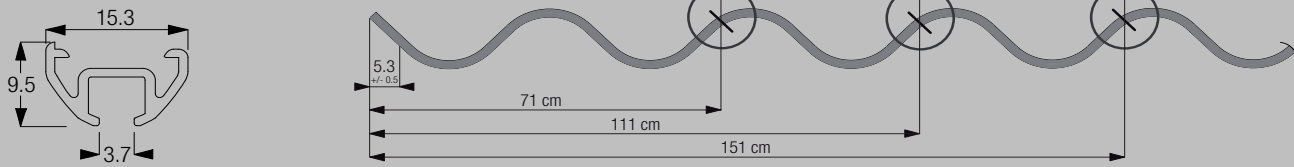

7% rabatt ska dras av på angivna priser

Snake Wave

Snake Wave gardinsystem - Profil 1060

Komplett skena med textil upp till 3 m höjd

OBS kan endast beställas i dessa bredder

Bredd	71	111	151	191	231	271	311	351	391	431	471
Prisgrupp 1	5550	6369	7212	8055	11354	12197	13039	13561	14137	14659	17531
Prisgrupp 2	6992	7812	8654	9497	14238	15081	15924	16499	17021	17543	21858
Prisgrupp 3	9022	9895	10737	11526	18351	19194	19983	20559	21134	21656	28000
Prisgrupp 4	10731	11550	12393	13236	21716	22559	23401	23977	24499	25021	33074
Tillägg bottensöm	214	320	427	534	641	748	855	1228	1602	2030	2564
Tillägg blytape	53	36	49	62	76	89	102	115	128	141	154

Totalt pris för system inkl. sömnad om kund inkommer med textil

	2956	3735	4513	5292	6017	6795	7574	8085	8543	9001	9352

Snake Wave gardinsystem - Textilier och prisgrupper

Textilnamn	Snake Wave
Breeze	PG 1
Colorama 1	PG 1
Colorama 1 Alu	PG 2
Colorama 2	PG 2
Colorama 2 Bioactive	PG 2
Deep	PG 4
Freshtex Dimout	PG 4
Freshtex Light	PG 2
Freshtex Linlook	PG 2
Freshtex UltraLight	PG 2
Freshtex Vision	PG 2
Leviso	PG 3
Linea	PG 4
Natural	PG 2
Newlife 1	PG 3
Newlife 2	PG 4
Reflex	PG 3
Silente 10	PG 4
Silente 20	PG 3
Someo	PG 1
Somnia	PG 3
Sunset	PG 2
Twist	PG 2