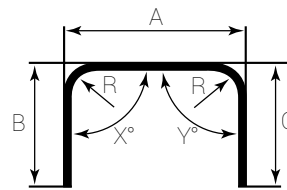

3 bay-type window