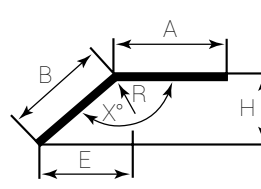

1 straight blind

2 installation in corner

3 bay-type window

4 flat bend

5 corner type 90°

6 semi circle 180°

7 bay-type corner

8 bay-type corner

Inklusive fäste
29,5 mm

0 % rabatt ska dras av på angivna priser.

ATT MÄTA DITT FÖNSTER

FAKTA

| | |
|---------------------------|--|
| Totalmått (TM) | Totalbredd skena inklusive ändskydd och mekanism. |
| Lamellbredd (LB) | 89 alt. 127 mm. |
| Nischmått (NM) | Totalbredd i nischen. Avdrag skall göras för rätt tillverkningsmått för att underlätta montage. Vi rekommenderar 10 mm. |
| Funktionshöjd (FH) | Mät den yta som gardinen skall täcka inkl. skena och beslag till underkant lamell, vilket ger ett färdigmått. Rekommenderat avdrag 30 mm mot golv. |