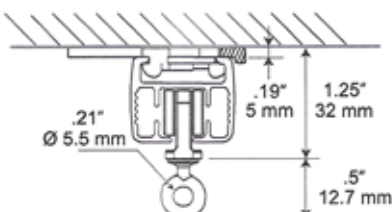

Pris på förfrågan.

Vridbart takfäste (standard)

Kraftig ställbar vinkel (se sid 59)

Art.nr 60040 10-15 cm, vit. (rygg 55 mm)

Art.nr 60042 20-30 cm, vit (rygg 80 mm)

Skena monterad med takfäste

0 % rabatt ska dras av på angivna priser.