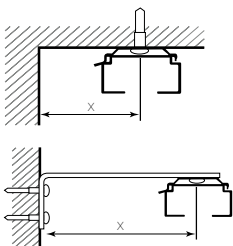

1 straight blind

2 installation in corner

3 bay-type window

4 flat bend

5 corner type 90°

6 semi circle 180°

7 bay-type corner

8 bay-type corner

Inklusive fäste
29,5 mm

0 % rabatt ska dras av på angivna priser.

ATT MÄTA DITT FÖNSTER

FAKTA

| | |
|---------------------------|--|
| Totalmått (TM) | Totalbredd skena inklusive ändskydd och mekanism. |
| Lamellbredd (LB) | 89 alt. 127 mm. |
| Nischmått (NM) | Totalbredd i nischen. Avdrag skall göras för rätt tillverkningsmått för att underlätta montage. Vi rekommenderar 10 mm. |
| Funktionshöjd (FH) | Mät den yta som gardinen skall täcka inkl. skena och beslag till underkant lamell, vilket ger ett färdigmått. Rekommenderat avdrag 30 mm mot golv. |