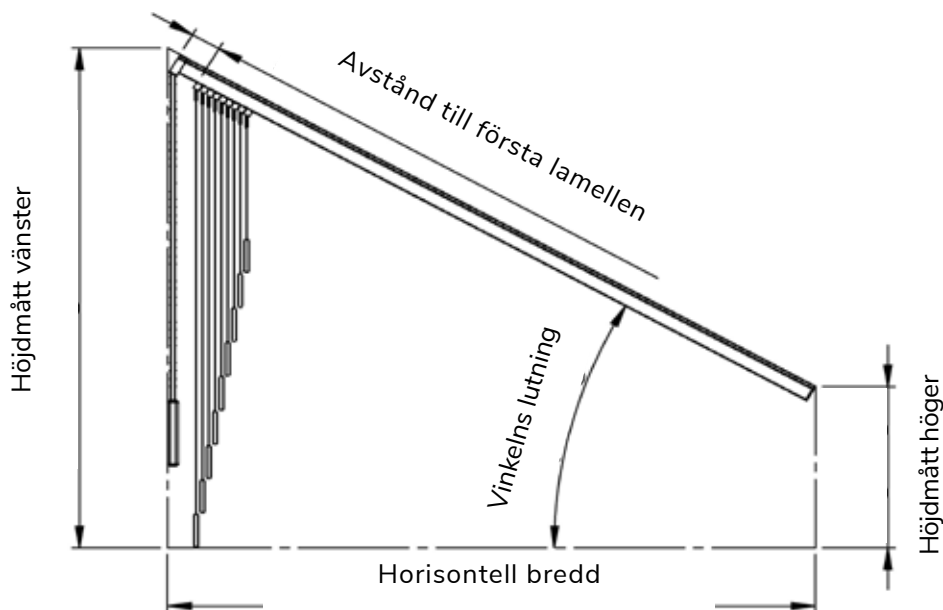

LUTANDE LAMELLER

Vinkeln på ett lutande system beräknas alltid utifrån horisontallinjen, basen.
Lutande lameller får ej komma i kontakt med skenan, inte ens då lamellerna är stängda.

Det är mycket viktigt att samtliga mått anges exakt med millimeterprecision.
Då stumma nischmått anges rekommenderar vi ett nischavdrag på max 3 mm per sida. Beräkning av ny bredd och höjd görs i beräkningsprogram.
Den maximala vinkeln samt bredden rekommenderas enligt följande

Manuellt system

Basens maxbredd
horisontell bredd enl. bild

	Lamellbredd	Lamellbredd
Lutningsvinkel	127 mm	89 mm

0° - 5°	580 cm	550 cm
5° - 10°	580 cm	520 cm
10° - 15°	570 cm	480 cm
15° - 20°	530 cm	450 cm
20° - 25°	470 cm	400 cm
25° - 30°	420 cm	360 cm
30° - 35°	390 cm	330 cm
35° - 40°	350 cm	300 cm
40° - 45°	320 cm	270 cm
45° - 50°	280 cm	240 cm
50° - 55°	250 cm	210 cm

Motor system

Basens maxbredd
horisontell bredd enl. bild

	Lamellbredd	Lamellbredd
Lutningsvinkel	127 mm	89 mm

0° - 5°	550 cm	412 cm
5° - 10°	440 cm	330 cm
10° - 15°	470 cm	307 cm
15° - 20°	385 cm	285 cm
20° - 25°	363 cm	270 cm
25° - 30°	341 cm	255 cm
30° - 35°	319 cm	240 cm
35° - 40°	297 cm	225 cm
40° - 45°	275 cm	202 cm
45° - 50°	231 cm	172 cm
50° - 55°	165 cm	127 cm

0 % rabatt ska dras av på angivna priser.