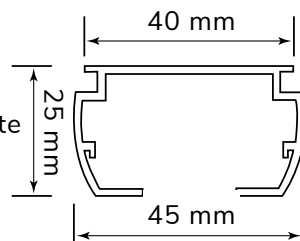

1 straight blind

2 installation in corner

3 bay-type window

4 flat bend

5 corner type 90°

6 semi circle 180°

7 bay-type corner

8 bay-type corner

Inklusive fäste
29,5 mm

0 % rabatt ska dras av på angivna priser.

ATT MÄTA DITT FÖNSTER

FAKTA

| | |
|---------------------------|--|
| Totalmått (TM) | Totalbredd skena inklusive ändskydd och mekanism. |
| Lamellbredd (LB) | 89 alt. 127 mm. |
| Nischmått (NM) | Totalbredd i nischen. Avdrag skall göras för rätt tillverkningsmått för att underlätta montage. Vi rekommenderar 10 mm. |
| Funktionshöjd (FH) | Mät den yta som gardinen skall täcka inkl. skena och beslag till underkant lamell, vilket ger ett färdigmått. Rekommenderat avdrag 30 mm mot golv. |