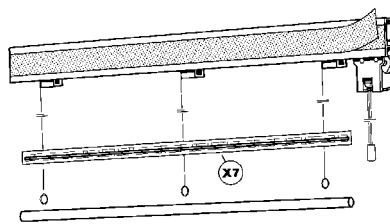

HISSGARDINER

med lindrag

	Art.nr	Beskrivning	Lev.pack	Pris	Enhet	PG	
Kardborreskena 10x25 mm 	2002-01-6	Vit kardborreskena 600 cm	60 m	124,30	m		
	2002-01-KAP	Kapade längder max 600 cm	m	149,20	m		
Hissystem inkl. lator och underlist 	34070	70 cm 3 st linor	1 st	595,00	st		
	34100	100 cm 3 st linor	1 st	717,00	st		
	34130	130 cm 4 st linor	1 st	798,00	st		
	34160	160 cm 5 st linor	1 st	922,00	st		
	34190	190 cm 6 st linor	1 st	996,00	st		
	34220	220 cm 7 st linor	1 st	1076,00	st		
		Tillägg för specialmått		1	83,00		
Inkl. skena, linledare, linlås, linor för 2 m höjd, lintofs, kardborreband, 3 cm tak/väggfäste, hissband, 5 st lator, underlist samt bottenringar.							
Hissystem exkl. lator och underlist 	33070	70 cm 3 st linor	1 st	325,00	st		
	33100	100 cm 4 st linor	1 st	438,00	st		
	33130	130 cm 5 st linor	1 st	466,00	st		
	33160	160 cm 6 st linor	1 st	556,00	st		
	33190	190 cm 7 st linor	1 st	595,00	st		
		Tillägg för specialmått			73,00	st	
Inkl. skena, linledare, linlås, linor för 2 m höjd, lintofs, 3 cm tak/väggfäste samt bottenringar. Exkl. underlist							

BARNSÄKERHET HISSGARDINER.

Lindhs hissgardinssatser med lina och kulkedja påverkas av EN 13120+A1:2014 "invändiga Solskydd – Funktions och Säkerhetskrav"

Om produktens utformning inte eliminerar risken för att en livsfarlig snara ska bildas, ska produkten förses med lämpliga säkerhetsanordningar för att skydda barnet från strykningsrisken. Exempel på säkerhetsanordningar är kedjesträckare och linsamlare.