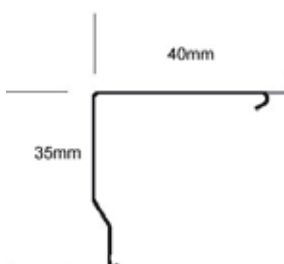

INFÄSTNING

Infästning görs i tak eller på vägg.