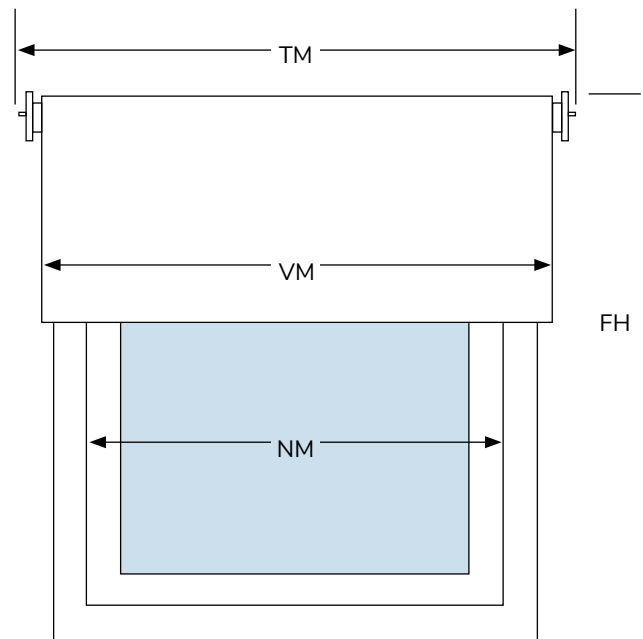

FAKTA

| | |
|--------------------|---|
| Totalmått (TM) | Totalbredd inklusive hållare |
| Vävmått (VM) | Vävens bredd |
| Nischmått (NM) | Totalbredd i nischen. Avdrag skall göras för rätt tillverkningsmått för att underlätta montage. Vi rekommenderar 5 mm. |
| Funktionshöjd (FH) | Mät den yta som gardinen skall täcka, standard 180 cm. Högre mot tillägg och kan innebära att väven skarvas. Ingen mönsterpassning vid skarv. |