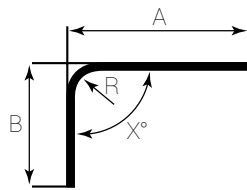

2 installation in corner