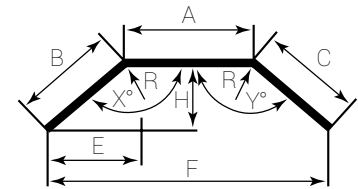

Bockade lamellskenor finns i en rad olika varianter. Både med svängda och kantiga hörn. Minimumradien för 89 mm-lameller är 650 mm, och för 127 mm-lameller gäller 850 mm. Det är alltså ganska stora och runda hörn. Ta kontakt med oss på Lindhs för att hitta rätt lösning. Bockade skenor finns endast vita.

1 straight blind

2 installation in corner

3 bay-type window

4 flat bend

5 corner type 90°

6 semi circle 180°

7 bay-type corner

8 bay-type corner

Inklusive fäste
29,5 mm

0 % rabatt ska dras av på angivna priser.

ATT MÄTA DITT FÖNSTER

FAKTA

| | |
|---------------------------|--|
| Totalmått (TM) | Totalbredd skena inklusive ändskydd och mekanism. |
| Lamellbredd (LB) | 89 alt. 127 mm. |
| Nischmått (NM) | Totalbredd i nischen. Avdrag skall göras för rätt tillverkningsmått för att underlätta montage. Vi rekommenderar 10 mm. |
| Funktionshöjd (FH) | Mät den yta som gardinen skall täcka inkl. skena och beslag till underkant lamell, vilket ger ett färdigmått. Rekommenderat avdrag 30 mm mot golv. |