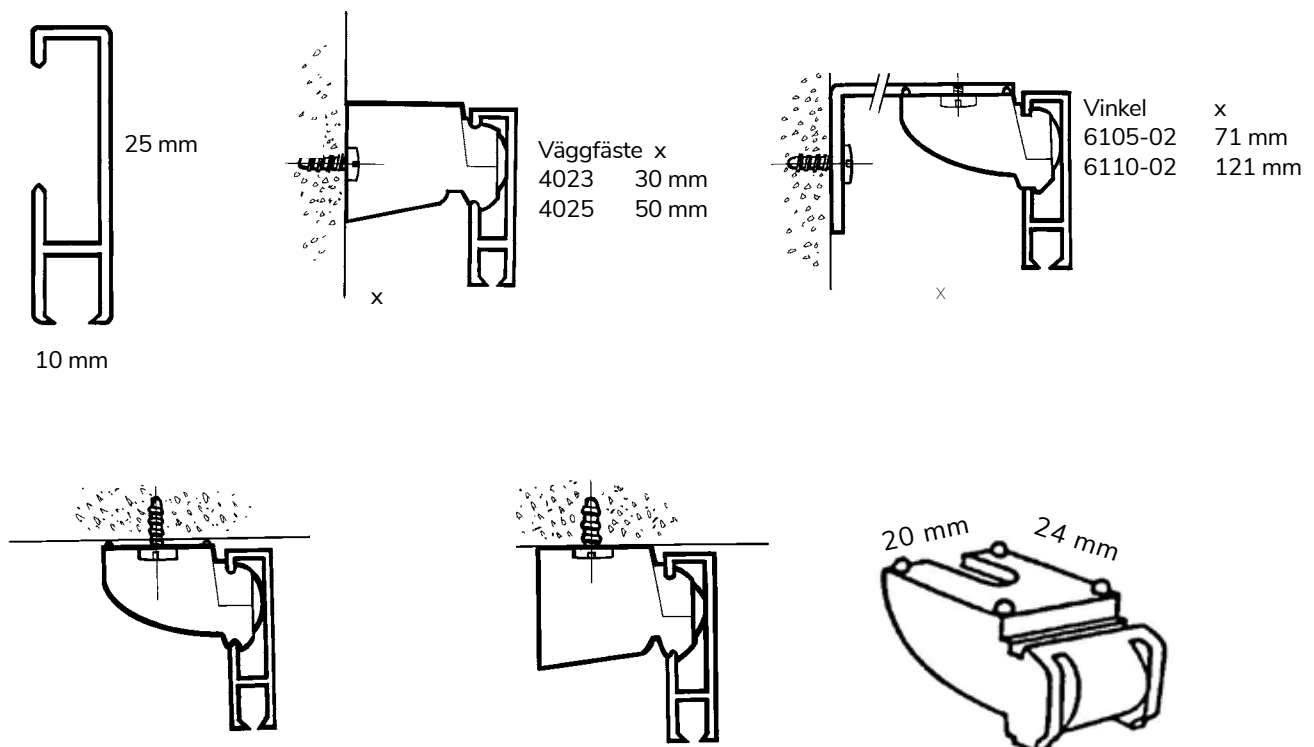

LINDHS GARDINSKENOR

Smalspåriga profiler

SKENA 2002

Gardinskena med invalsat kardborreband

0 % rabatt ska dras av på angivna priser.