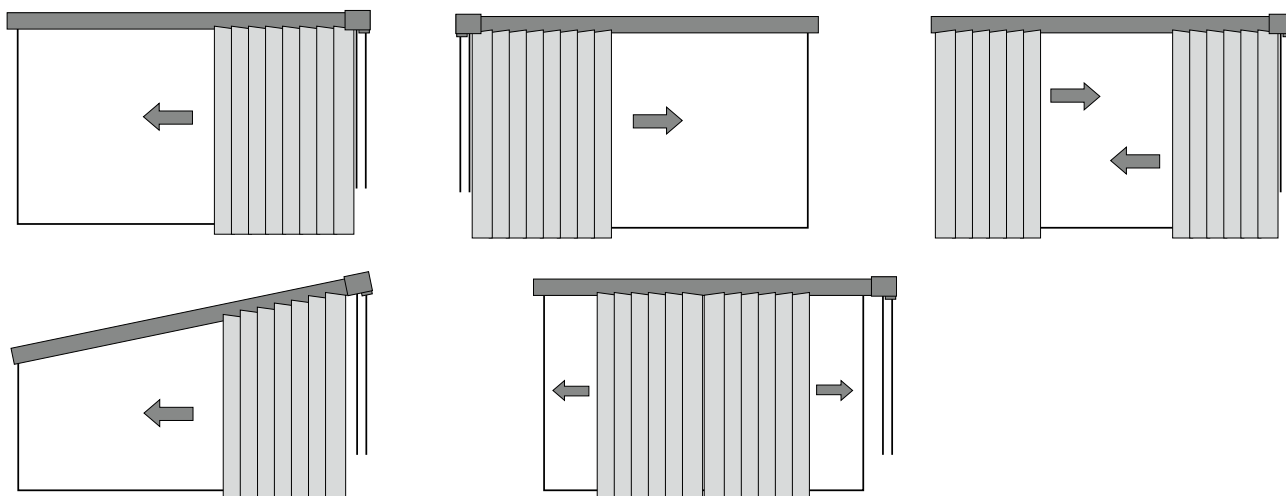

LAMELLGARDINER

0 % rabatt ska dras av på angivna priser.

MOTOR/STYRNING

En av de stora fördelarna med lamellgardinen är att du har full valfrihet när det gäller placeringen av paketet, dvs. vid vilken sida av fönstret, och den går även att dela från mitten. Ett snett tak är inget problem, men då måste paketet placeras vid den högsta punkten.

Linstyrning är vanligast, men lamellgardinen går även att få med dragstav. Vid motorisering placeras motorn dold bakom skenan och närmast elanslutningen

Motorns placering bakom skenan gör att den döljs på ett bra sätt. Går att få monterad på såväl höger som vänster sida. Anges vid beställning.