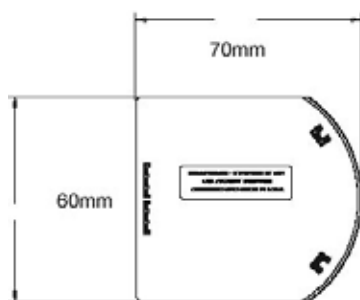

FAKTA

Kassett B x H: 70 x 60 mm
Färg: Vit, RAL 9016
Max. bredd: 2000 mm/gardin
Rör: 30 mm aluminium

Vävens bredd minskas med 35 mm från systemets totalmått. Exempel vid vävmått 1000 mm:

Vävmått: 1000 mm
Totalmått: 1035 mm
Sida manövrering: 22 mm
Sida ändtapp: 13 mm