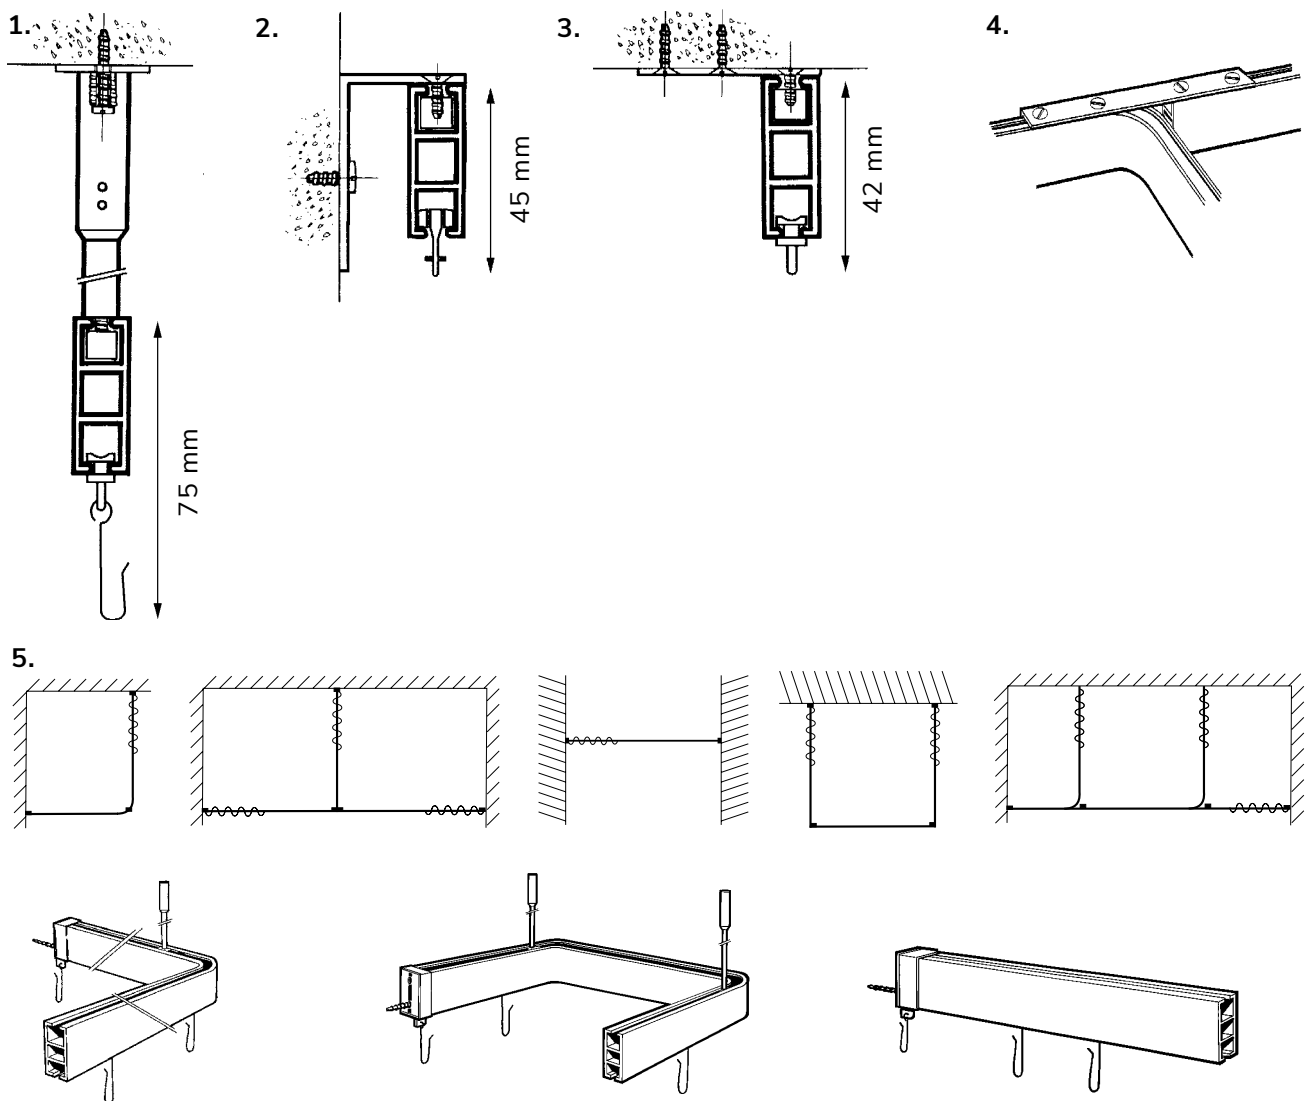

SKENA 5001 | MONTERING

Monteringsbeskrivning över 5001 skenan och bocknings möjligheter.

Skena 5001 15x33 mm. Rekommenderat mått mellan fästpunkter 2000 mm

1. Montering med takpendel 6073 och glid 5740-02
2. Vägghmontering med väggbeslag 5012-02 och rullglid 5102-02
3. Takmontering med takfäste 5010-02 samt glid 5738-02
4. Skarvning med skarvdel 50142
5. Olika monteringsmöjligheter