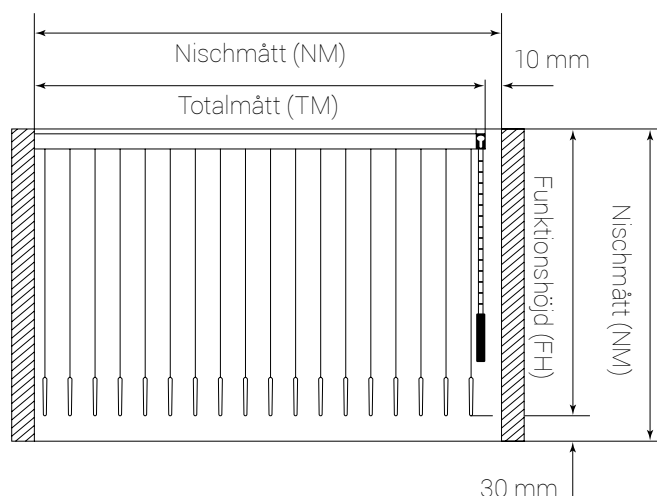

Fördelen med 127 mm är att det blir färre antal lameller och mindre textiltåtgång, samtidigt som man får ett smalare paket när gardinen hänger i fråndraget läge.

89 mm

127 mm

LAMELLBREDD

89 mm

127 mm

ANTAL LAMELLER PER SKENA

Inklusive fäste
29,5 mm

0 % rabatt ska dras av på angivna priser.

ATT MÄTA DITT FÖNSTER

FAKTA

| | |
|---------------------------|--|
| Totalmått (TM) | Totalbredd skena inklusive ändskydd och mekanism. |
| Lamellbredd (LB) | 89 alt. 127 mm. |
| Nischmått (NM) | Totalbredd i nischen. Avdrag skall göras för rätt tillverkningsmått för att underlätta montage. Vi rekommenderar 10 mm. |
| Funktionshöjd (FH) | Mät den yta som gardinen skall täcka inkl. skena och beslag till underkant lamell, vilket ger ett färdigmått. Rekommenderat avdrag 30 mm mot golv. |