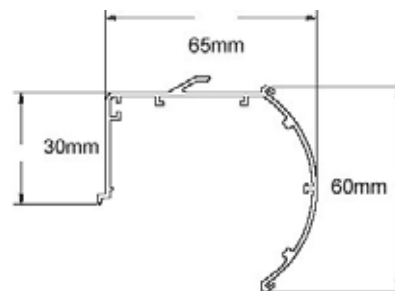

FAKTA

Kassett B x H: 70 x 60 mm
Färg: Vit, RAL 9016
Max. bredd: 2000 mm/gardin
Rör: 30 mm aluminium

Vävens bredd minskas med 35 mm från systemets totalmått. Exempel vid vävmått 1000 mm:

Vävmått: 1000 mm
Totalmått: 1035 mm
Sida manövrering: 22 mm
Sida ändtapp: 13 mm