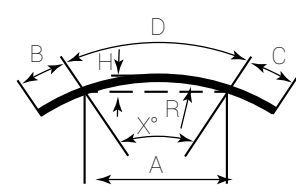

BESLAG

Välj mellan tak- och väggmontage. Beroende på vilken lamellbredd man väljer bör man tänka på hur långt ut från väggen man skall montera skenan. Ställbara vinkelfästen finns för tre olika intervaller, 65-100 mm, 100-150 mm och 150-250 mm.

Vid manuell drift använder vi en välvd profil, vilket ger en snyggare och mjukare design. Finns att få i vitt och svart. När man väljer motorstyrning används en vit skena med rakare profil. Detta för att motorn skall kunna monteras tätt intill skenan.

Bockade lamellskenor finns i en rad olika varianter. Både med svängda och kantiga hörn. Minimumradien för 89 mm-lameller är 650 mm, och för 127 mm-lameller gäller 850 mm. Det är alltså ganska stora och runda hörn. Ta kontakt med oss på Lindhs för att hitta rätt lösning. Bockade skenor finns endast vita.

1 straight blind

4 flat bend

Inklusive fäste
29,5 mm

0 % rabatt ska dras av på angivna priser.