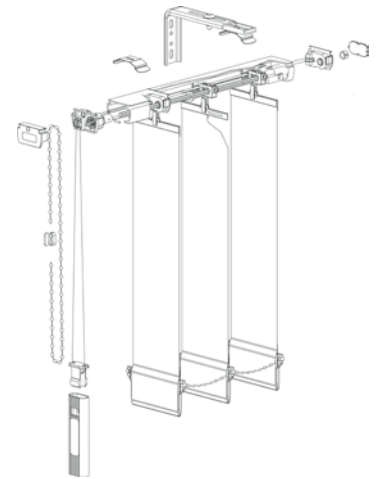

BESLAG

Välj mellan tak- och väggmontage. Beroende på vilken lamellbredd man väljer bör man tänka på hur långt ut från väggen man skall montera skenan. Ställbara vinkelfästen finns för tre olika intervaller, 65-100 mm, 100-150 mm och 150-250 mm.

Vid manuell drift använder vi en välvd profil, vilket ger en snyggare och mjukare design. Finns att få i vitt och svart. När man väljer motorstyrning används en vit skena med rakare profil. Detta för att motorn skall kunna monteras tätt intill skenan.

Bockade lamellskenor finns i en rad olika varianter. Både med svängda och kantiga hörn. Minimumradien för 89 mm-lameller är 650 mm, och för 127 mm-lameller gäller 850 mm. Det är alltså ganska stora och runda hörn. Ta kontakt med oss på Lindhs för att hitta rätt lösning. Bockade skenor finns endast vita.

1 straight blind