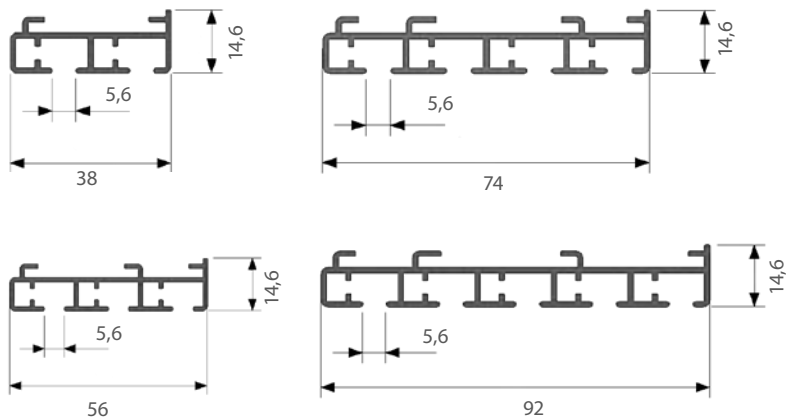

TEKNISK INFORMATION

Profil

Rekommenderade höjdvdrag för gardiner – se excellfil på Återförsäljarportalen.

mått i mm