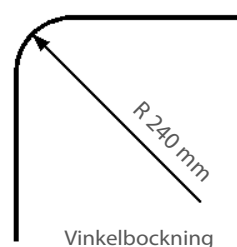

Skenan kan bockas i komplicerade former, även i kombinationer av vinkel och rundbockning. Kontakta kundtjänst för detaljerad information.

0 % rabatt ska dras av på angivna priser.