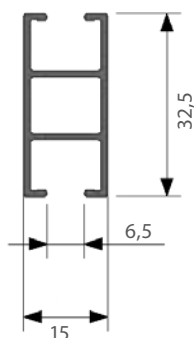

TEKNISK INFORMATION

Profil

Rekommenderade höjdvdrag för gardiner
– se excellfil på Återförsäljarportalen.