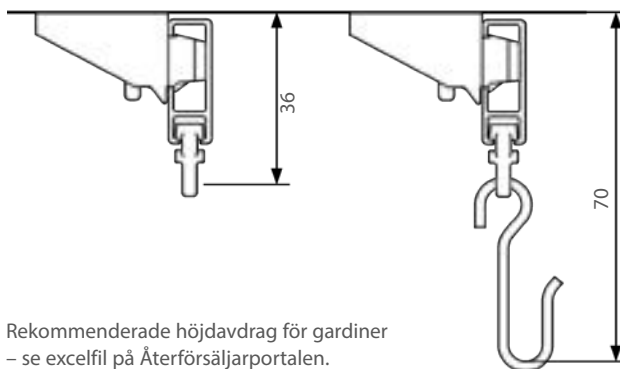

TEKNISK INFORMATION

Profil

Rekommenderade höjddrag för gardiner
– se excellfil på Återförsäljarportalen.

mått i mm