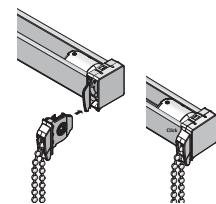

Quick Release