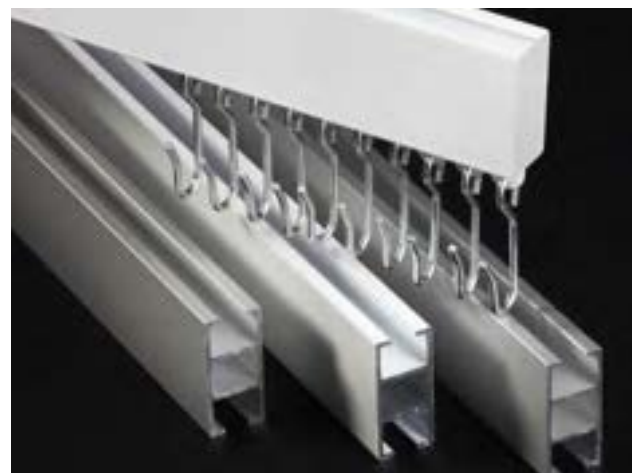

Vision

s. 23-28

En kraftig skena till medeltunga och tunga uppsättningar. Montage med snäppfunktion. Skenan kan monteras både med vanliga glid och glid på snöre.

Air

s. 10-14

En kraftigare skena avsedd för medeltunga och tunga uppsättningar. Montage med vridfäste. Air-skenan kan monteras med vanliga glid, rullglid och glid på snöre.