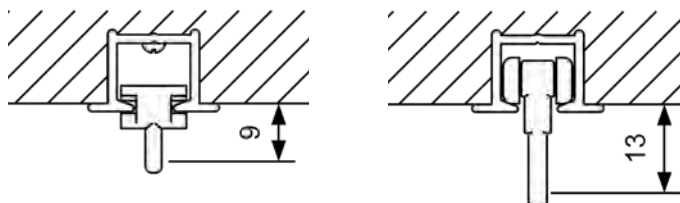

TEKNISK INFORMATION

Profil

Rekommenderade höjdvdrag för gardiner
– se excellfil på Återförsäljarportalen.

mått i mm

Montering

TAK

montage