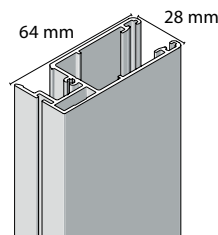

Sidokanaler

Till modell XL-110 och XXL-310 kassett kan det mot pristillägg beställas sidokanaler - bredd 64 mm. Sidokanalen levereras med förborrade hål eller med clipsbeslag. Levereras alltid med avslut 600 (Stadium). Sidokanaler och underlist levereras med borst. Sidokanalen kan också levereras som bottenkanal tillsammans med vit metallplatta som täcker skarven mellan sidokanal och bottenkanal.