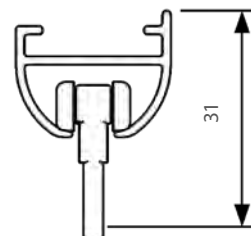

TEKNISK INFORMATION

Profil

Rekommenderade höjdvdrag för gardiner
– se excellfil på Återförsäljarportalen.

mått i mm