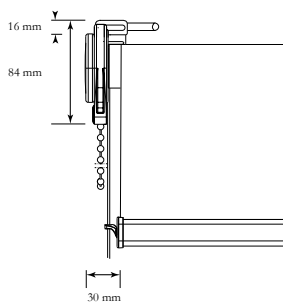

0 % rabatt ska dras av på angivna priser.