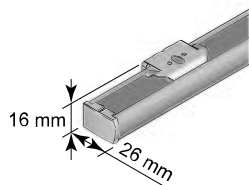

Överlister

Standard
Med 32 mm väv är överlisten
37 mm djup

XL

CHR

CHR, 64 mm väv

Betjäning/överlist	Standard	XL	CHR
Linlås, Handtag	•		
SmartCord® och LiteRise®			•
Kedjedrag, 12V/24V motor		•	
PowerView®		•	•