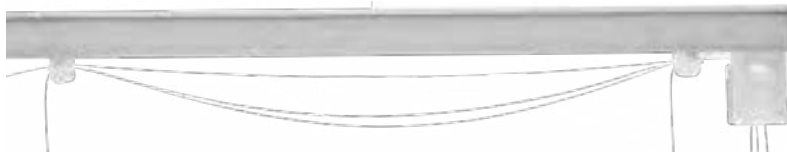

104:-

Monterad hissgardinskena, aluminium och vit, med lindrag

Monterad med 80 mm väggbeslag och linor beräknade till en 2 meter hög gardin.

Skenbredd mm	0-400	410-700	710-1000	1010-1300	1310-1600	1610-1900
Antal band	2	3	4	5	6	7
Pris	684:-	818:-	1.117:-	1.358:-	1.567:-	1.985:-