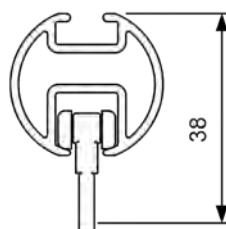

TEKNISK INFORMATION

Profil

Rekommenderade höjdvdrag för gardiner
– se excellfil på Återförsäljarportalen.

mått i mm