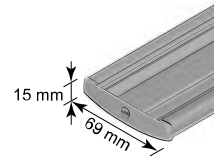

HÅRDVARA OCH PROFILER

Beroende på vilken betjäning och väv man väljer skiljer sig över-/mellan och underlisten. Överlisten bestäms av betjäningen och underlisten bestäms av väven.

Överlister

Standard
Med 32 mm väv är överlisten
37 mm djup

XL

CHR

CHR, 64 mm väv

Betjäning/överlist	Standard	XL	CHR
Linlås, Handtag	•		
SmartCord® och LiteRise®			•
Kedjedrag, 12V/24V motor		•	
PowerView®		•	•

Underlister

20/25 mm väv

32 mm väv

64 mm väv

Uppspända modeller

Betjäningslist, 20/25/32 mm
Med 32 mm är djupet 36 mm.

Fast list, 20/25/32 mm
18 x 9 mm

Var uppmärksam på modell 3242, där varierar komponenterna till betjäningslistan beroende på om det är 20/25 mm eller 32 mm väv.

Mellanlist _ 3 _ / _ 4 _ / _ 8 _

Vävbredd	SmartCord® LiteRise® PowerView®	Andra betjäningstyper
20/25 mm	27 x 16	23 x 14
32 mm	35 x 16	34 x 14
64 mm	67 x 16	

Måtten är angivna i mm - djup x höjd.

Skylight

Skylight modeller kan användas till fönster med vinkel mellan 0-60 grader, och betjänas genom att dra i underlisten. Möjligt att köpa till betjäningsstång. Kräver ett min. djup på 45 mm.

0 % rabatt ska dras av på angivna priser.