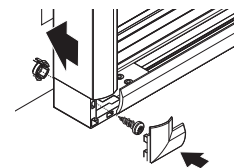

Väggmontering.

Skenfärg

Över- och underlister, sidolister och ramar levereras i 6 färger - vit, beige, grå, antracitgrå, brun och svart. Skylight profiler finns endast i vitt och grått.

Linfärger

Vi erbjuder linor i 6 färger, vit, beige, grå, antracitgrå, brun och svart. Som standard följer linorna alltid profilens färg. Om annat önskas, var vänlig skriv det på beställningen.

Antal linor - indikation - kan variera beroende på väv.

Modell	Vävtyp	2	3	4	5	6	7
1100 1109 (CHR)	Plissé 20 mm (ENDAST 1100)	< 64,9	65 - 104,9	105 - 144,9	145 - 184,9	> 185	
	Plissé 32 mm	< 79,9	80 - 139,9	140 - 199,9	200 - 249,9	> 250	
	Duette®	< 100	100,1 - 180	180,1 - 240	> 240,1		
1101¹/1109 (XL) 1201/1301	Plissé 20/32 mm	< 50	50 - 89,9	90 - 124,9	125 - 169,9	170 - 199,9	> 200
	Duette®	< 90	90 - 159,9	160 - 239,9	240 - 309,9	310 - 379,9	> 380
1102 1202/1302	Plissé 20 mm	< 49,9	50 - 89,9	90 - 129,9	130 - 169,9	170 - 209,9	> 210
	Plissé 32 mm	< 69,9	70 - 129,9	130 - 189,9	190 - 249,9	>250	
	Duette®	< 100	100,1 - 180	180,1 - 240			
1200/1300 1209/1309	Plissé 32 mm	< 79,9	80 - 149,9	150 - 219,9	> 220		
	Duette®	< 100	100,1 - 180	180,1 - 240	> 240,1		
2102²	Duette®/Plissé	< 50	50 - 89,9	90 - 124,9	>125		
3242	Plissé 20/32 mm	< 50	50 - 89,9	90 - 128		> 128	
	Duette®	< 68	68,1 - 110,5	> 110,6			
Skylight	Duette®/Plissé	< 37,9	38 - 68,9	70 - 99,9	100 - 129,9	> 130	

¹ Gardiner för mellanglas tillverkas med mindre avstånd mellan varje lina för att säkra stabilitet.

² Tillverkas alltid med 2 linor i de yttersta hålen - tabellen anger antal wire.

Fråga kundtjänst om du behöver veta antal linor för andra modeller.

Avstånd till första lina beroende på modell, väv och bredd.

0 % rabatt ska dras av på angivna priser.