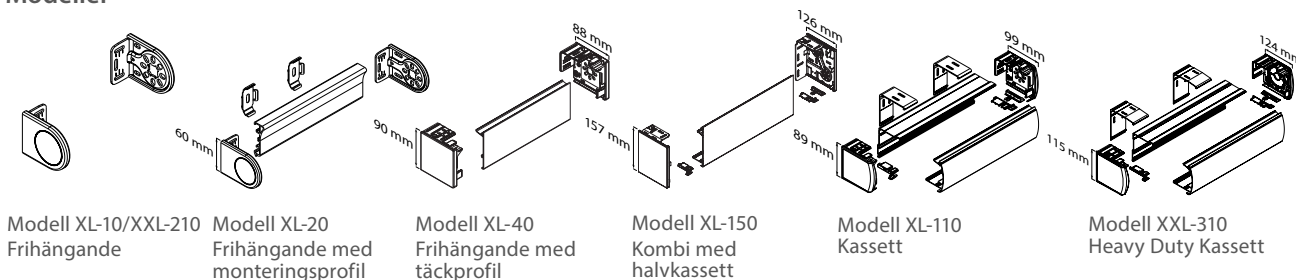

Modeller

Wirestyrning

Alla modeller kan levereras med wirestyrning - mot pristillägg. Levereras med XL Stadium avslutning. Ø1,6 mm wire på XL och Ø2,4 mm på XXL.