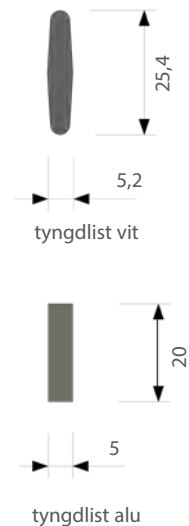

TEKNISK INFORMATION

Profil

Rekommenderade höjdvdrag för gardiner – se excellfil på Återförsäljarportalen.

mått i mm