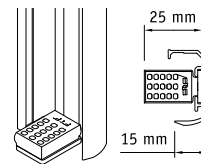

* Gäller modell 3242, och max 120 cm i bredd.

L-list, 90/96 gr.
• DxH: 24x25 mm

U-list för skruv
• 25 mm - 35 x 18 mm
• 32 mm - 46 x 18 mm

U-list till dubbelhäftande tejp*
• 25 mm - 35 x 18 mm
• 32 mm - 46 x 18 mm
• Man kan välja att få tejpens så den sitter för nisch eller på vägg (kan också monteras på glas).