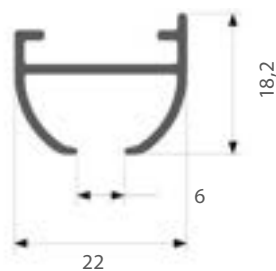

TEKNISK INFORMATION

Profil

Rekommenderade höjdvdrag för gardiner
– se excellfil på Återförsäljarportalen.

mått i mm