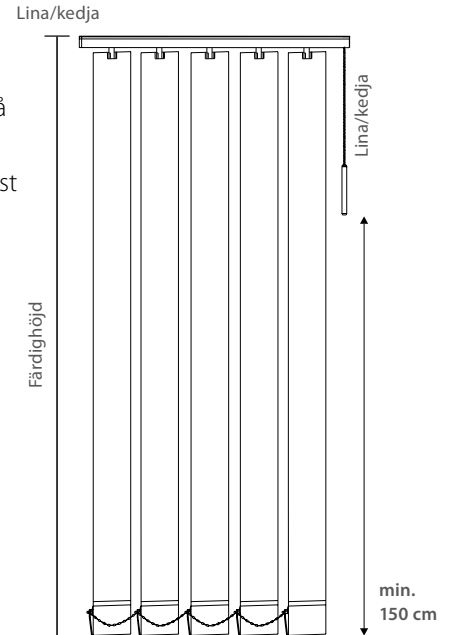

- Lina/kedja:** Lina i vitt, svart eller grått för drag. Kedja i vitt, svart eller stål för vinkling av lameller. Kedjetyngd i vitt eller alu. Lina/kedjelängd: levereras enligt EN13120, och kan placeras på höger eller vänster sida.
- Lina/vridstång:** Lina i vitt, svart eller grått för drag. Transparent vridstång i plast för vinkling av lameller i 50, 100, 150 och 300 cm.
- Kedjedrag:** Ändlös kedja till både drag och vinkling av lameller - i vitt, grått och svart. Finns i 40, 50, 60, 70, 75, 80, 90, 100, 110, 125, 150, 175, 200, 250, 300, 350 cm.
- Drag-/vridstång:** Vit, grå eller svart aluminiumstång i valfri längd upp till 150 cm. Används till både drag och vinkling av lameller. Går inte att få med 63 mm.
- Motor:** Välj mellan 230V standardmotor eller motor med inbyggd RTS mottagare. Se avsnitt motorisering för styrning. Vid typ 2 och 4 används 2 motorer.
- PowerView®:** 18V motor, som kan styras med fjärrkontroll eller app - se avsnitt PowerView®.