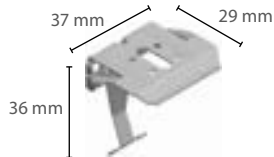

Standardbeslag

Standard överlist
- med 32 mm väv är
beslag 33 mm djup

XL överlist

CHR överlist 20/25/32 mm

CHR överlist 64 mm

Uppspänd modell med wirefot.
- till väggmontering levereras extra
vinkel. Se tillbehör på sida 28.