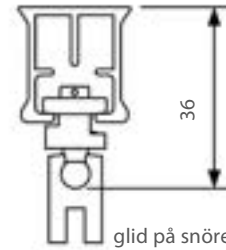

TEKNISK INFORMATION

Profil

Rekommenderade höjdvdrag för gardiner
– se excelfil på Återförsäljarportalen.

mått i mm