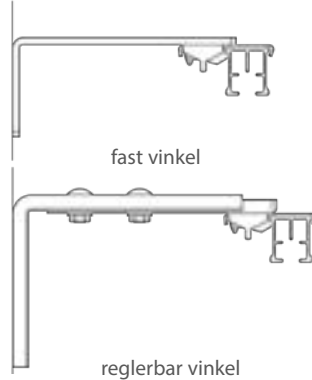

VÄGG

montage

Antal rekommenderade hållare

skenlängd, m	< 1	< 2	< 3	< 4	< 5	< 6	< 7	< 8	< 9	< 10	< 11	< 12	< 13	< 14
antal hållare	3	5	7	9	11	13	15	17	19	21	23	25	27	29

Bockning och begränsning

Max. skenlängd i meter, max. gardinvikt i kilogram:

utförande	motor	1 m	2 m	3 m	4 m	5 m	6 m	7 m	8 m	9 m	10 m	11 m	12 m	13 m	14 m
	40 W	8 kg	16 kg	24 kg	32 kg	40 kg	40 kg	40 kg	-	-	-	-	-	-	-
	65 W	10 kg	20 kg	30 kg	40 kg	50 kg	60 kg	70 kg	64 kg	60 kg	56 kg	52 kg	48 kg	44 kg	40 kg
	40 W	8 kg	16 kg	24 kg	32 kg	32 kg	32 kg	32 kg	-	-	-	-	-	-	-
	65 W	10 kg	20 kg	30 kg	40 kg	50 kg	50 kg	50 kg	45 kg	45 kg	40 kg	35 kg	30 kg	25 kg	20 kg
	40 W	8 kg	16 kg	24 kg	28 kg	28 kg	28 kg	28 kg	-	-	-	-	-	-	-
	65 W	10 kg	20 kg	30 kg	40 kg	45 kg	45 kg	45 kg	40 kg	35 kg	30 kg	25 kg	20 kg	-	-
	40 W	8 kg	16 kg	24 kg	-	-	-	-	-	-	-	-	-	-	-
	65 W	10 kg	20 kg	30 kg	30 kg	30 kg	25 kg	20 kg	20 kg	20 kg	20 kg	-	-	-	-

Skenan kan bockas i vinkel eller rundbockning, gäller även mötande/mittöppning. *Kontakta kundtjänst för mer detaljerad information.

0 % rabatt ska dras av på angivna priser.