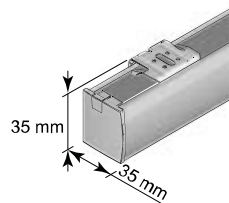

Överlister

Standard
Med 32 mm väv är överlisten
37 mm djup

XL

CHR

CHR, 64 mm väv

Betjäning/överlist	Standard	XL	CHR
Linlås, Handtag	•		
SmartCord® och LiteRise®			•
Kedjedrag, 12V/24V motor		•	
PowerView®		•	•