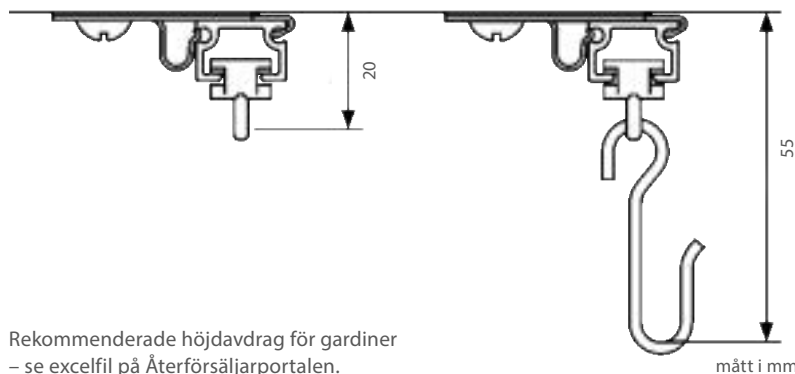

TEKNISK INFORMATION

Profil

mått i mm

Montering

Tak

Vagg