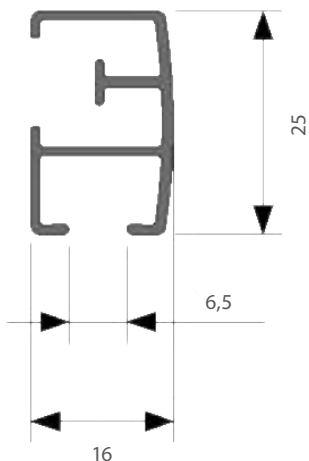

TEKNISK INFORMATION

Profil

Rekommenderade höjddrag för gardiner
– se excellfil på Återförsäljarportalen.

mått i mm