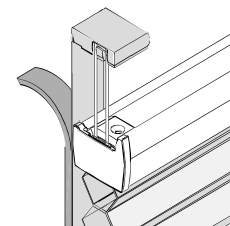

TruFit Ⓐ2

Monteringslist till modell 3242

- Bredd på monteringslisten är 16 mm
- Kan användas med 25 mm duette® och 20 mm enkelväv.
- Levereras med dubbelhäftande tejp för montering på glas (alt. fönsterbåge).