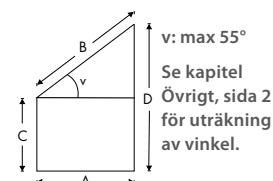

Ange nischmått.

Ange nischmått samt om
produkten skall vägg- eller
takmonteras. Tillverkning sker
endast efter måttsatt ritning.

Ange nischmått
samt längd på
betjäningsskedjan.

Ange nischmått samt om
produkten skall vägg- eller
takmonteras. Tillverkning sker
endast efter måttsatt ritning.

0 % rabatt ska dras av på angivna priser.