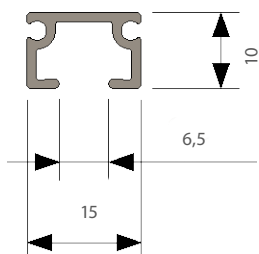

TEKNISK INFORMATION

Profil

mått i mm