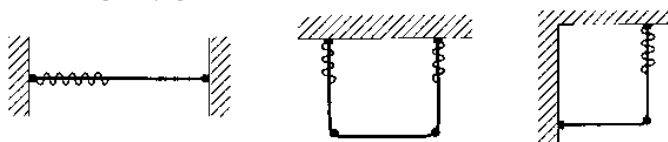

monteringsmöjligheter

Bockning