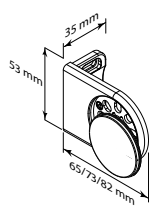

Modell XL-20
Clipsbeslag

Modell XL-10/ XL-20
Designbeslag

Modell XL-40
Standardbeslag

Modell XL-150
Standardbeslag

Modell XL-110
Vinkel

Modell XXL-310
Vinkel

Modell XXL-210 använder standardbeslag i större dimensioner - 99x88x65 mm/119x88x65 mm (djup x höjd x bredd).