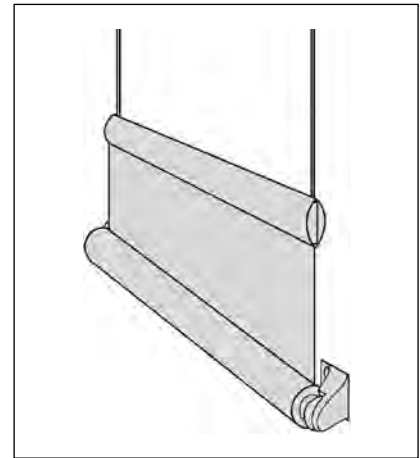

0 % rabatt ska dras av på angivna priser.

Classic Mini fjäder.

Classic Mini sidodrag.

Classic Mini lindrag.

0 % rabatt ska dras  av på angivna priser.

ALLMÄNT

Rullgardin XL/XXL är ett innovativt rullgardinssystem som är utvecklat till stora fönsterpartier. Systemet går att seriekoppla upp till 3 gardiner. Programmet innehåller många smarta funktioner som ger ett bra och smidigt slutresultat.