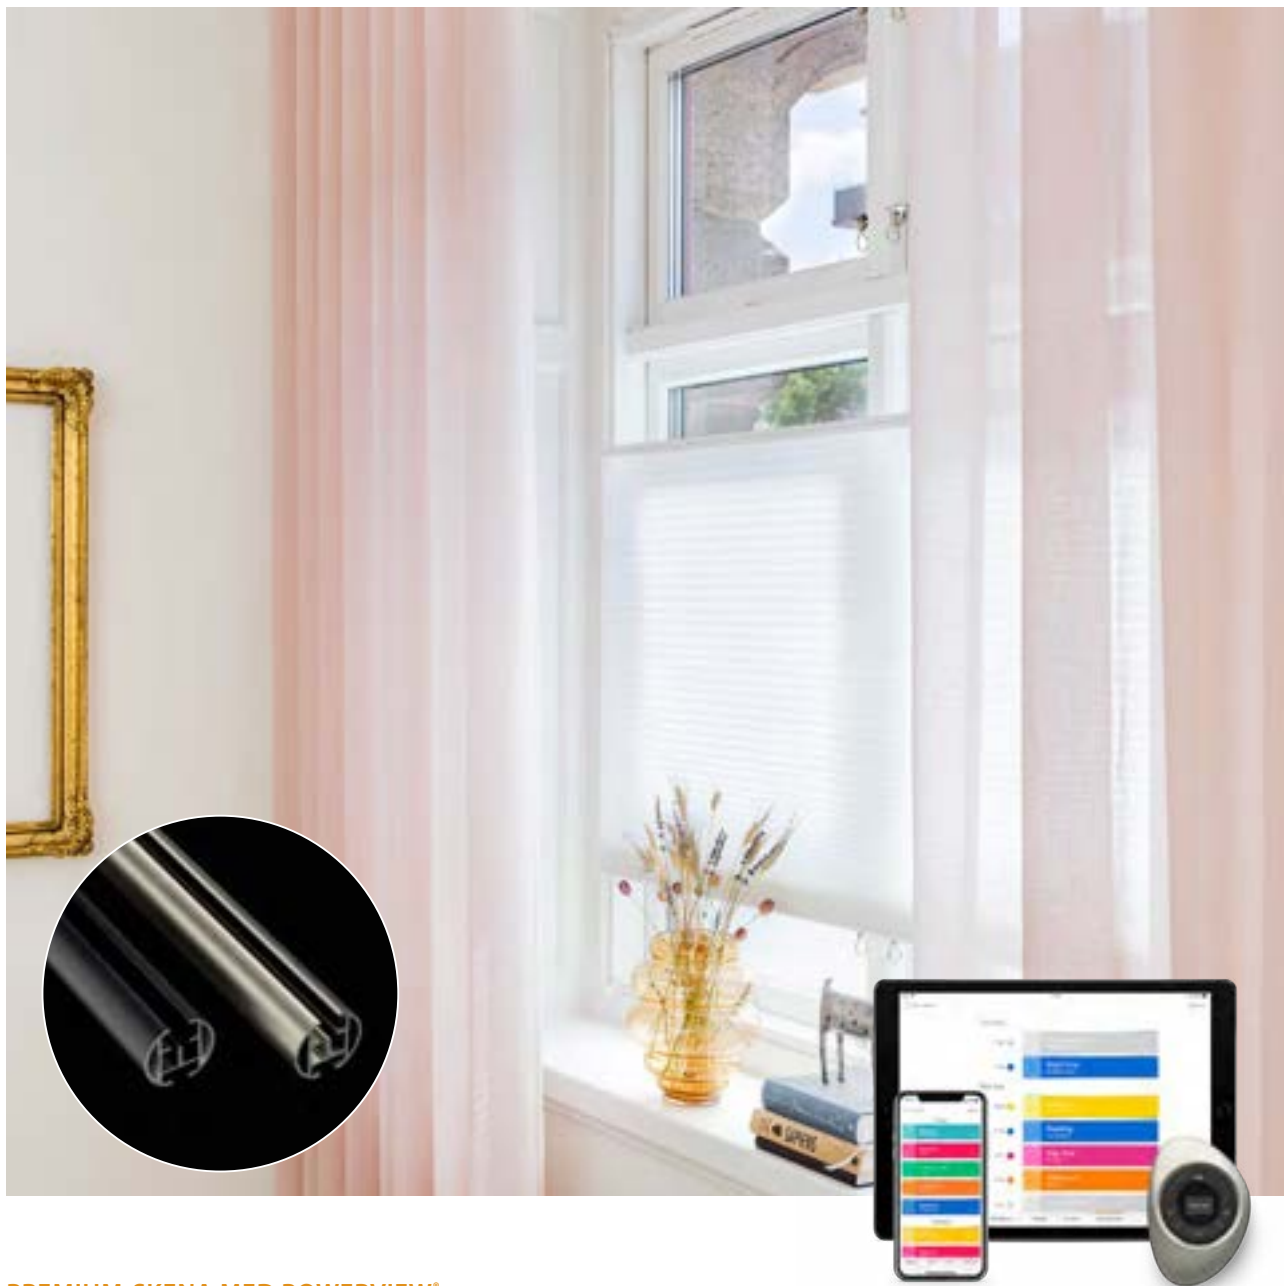

0 % rabatt ska dras av på angivna priser.

PREMIUM-SKENA MED POWERVIEW®

Dekorativ Premium skena som styrs med PowerView® Motorisering. Du styr din gardin med fjärrkontroll eller PowerView® App via din smarttelefon eller surfplatta. PowerView® mottagaren kopplas till motorn. Fungerar även med touch motion vilket betyder att motorn startar när man drar i gardinen. Till skenan finns glid och glid på snöre.