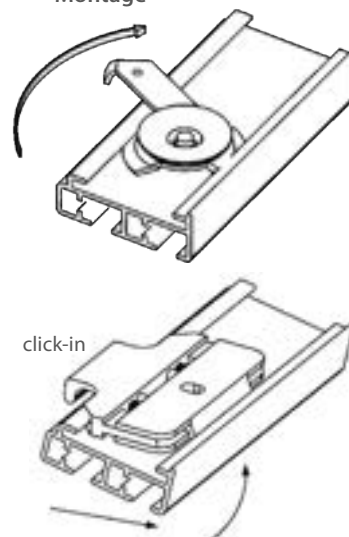

Montage

Avstånd mellan fästpunkter:
2- och 3-spår 1000 mm, 4- och 5-spår 800 mm.
Extra hållare/vinklar rekommenderas vid parkeringsläget.

Används hållare/vinklar rekommenderas avståndet:

- 1000 mm för 2- och 3-spår
- 800 mm för 4- och 5-spår

Bockning

Skenan kan inte bockas.

0 % rabatt ska dras av på angivna priser.