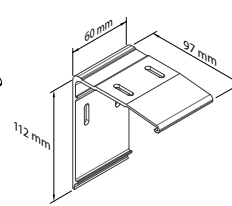

Modell XL-20
Clipsbeslag

Modell XL-10/ XL-20
Designbeslag

Modell XL-40
Standardbeslag

Modell XL-150
Standardbeslag

Modell XL-110
Vinkel

Modell XXL-310
Vinkel

Modell XXL-210 använder standardbeslag i större dimensioner - 99x88x65 mm/119x88x65 mm (djup x höjd x bredd).