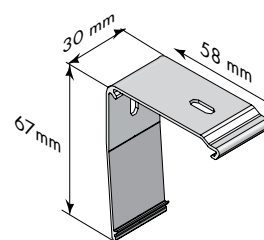

MONTERING

Standard Sidobeslag plast

Designbeslag i aluminium.
Går ej att få till betjäning fjäder eller monteringsprofil.

Clipsbeslag till monteringsprofil

Beslag till kassett S1.

35 mm sidokanal
Skrivas eller tejpas. I nisch eller på vägg.