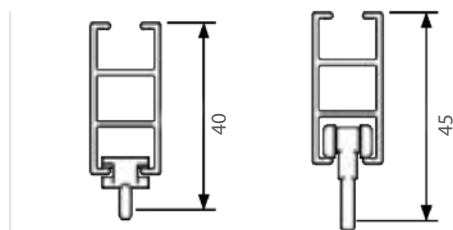

TEKNISK INFORMATION

Profil

Rekommenderade höjdvdrag för gardiner
– se excellfil på Återförsäljarportalen.