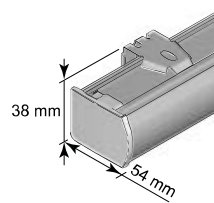

Överlister

Standard
Med 32 mm väv är överlisten
37 mm djup

XL

CHR

CHR, 64 mm väv

Betjäning/överlist	Standard	XL	CHR
Linlås, Handtag	•		
SmartCord® och LiteRise®			•
Kedjedrag, 12V/24V motor		•	
PowerView®		•	•