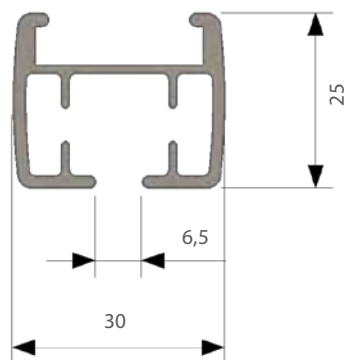

TEKNISK INFORMATION

Profil

Rekommenderade höjdvdrag för gardiner – se excel-fil på Återförsäljarportalen.

mått i mm