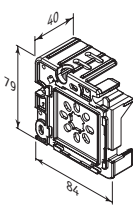

Modell XL-20
Clipsbeslag

Modell XL-10/ XL-20
Designbeslag

Modell XL-40
Standardbeslag

Modell XL-150
Standardbeslag

Modell XL-110
Vinkel

Modell XXL-310
Vinkel

Modell XXL-210 använder standardbeslag i större dimensioner - 99x88x65 mm/119x88x65 mm (djup x höjd x bredd).