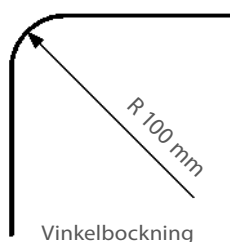

Vinkelbockning