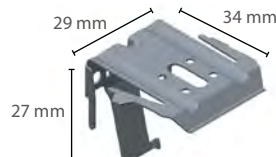

Standardbeslag

Standard överlist
- med 32 mm väv är
beslag 33 mm djup

XL överlist

CHR överlist 20/25/32 mm

CHR överlist 64 mm

Uppspänd modell med wirefot.
- till väggmontering levereras extra
vinkel. Se tillbehör på sida 28.