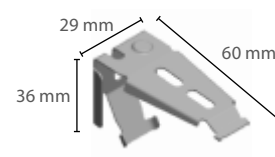

Standardbeslag

Standard överlist
- med 32 mm väv är
beslag 33 mm djup

XL överlist

CHR överlist 20/25/32 mm

CHR överlist 64 mm

Uppspänd modell med wirefot.
- till väggmontering levereras extra
vinkel. Se tillbehör på sida 28.