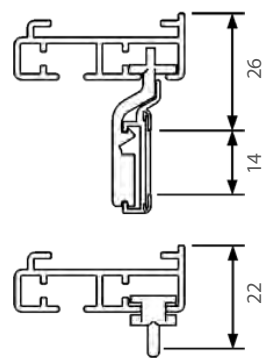

TEKNISK INFORMATION

Profil

Rekommenderade höjdvdrag för gardiner – se excellfil på Återförsäljarportalen.

mått i mm