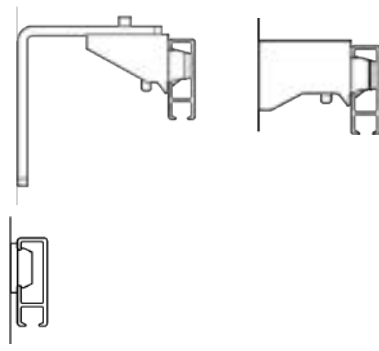

Vägg

Montage

Avstånd mellan fästpunkter max 1000 mm.
Extra hållare/vinklar rekommenderas vid parkeringsläget.

Används hållare/vinklar rekommenderas avståndet:

- 1000 mm för 50 mm vinkel
- 800 mm för 100 mm vinkel
- 600 mm för 150 mm vinkel
- 500 mm för 200 mm vinkel