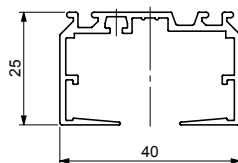

Mått på motorer

På motoriserade lamellgardiner ska man vara uppmärksam på placering av motorn.

PowerView® L:140 x D:48 x H:27,4 mm - alltid placerad på baksidan av skenan och på vänster sida.

230V motor L:400 x D:53,5 x H:27,4 mm - placerad i höger eller vänster sida, bakom eller över skenan. Typ 5 har alltid motorn på högsta sidan.