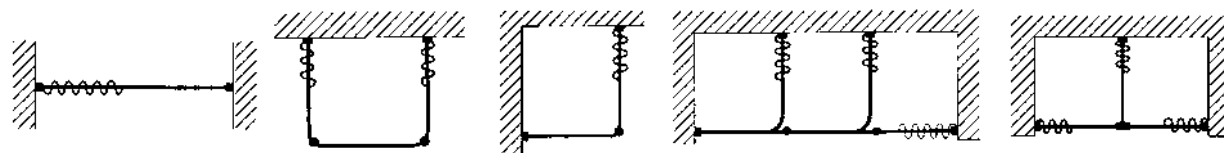

Monteringsmöjligheter

Bockning