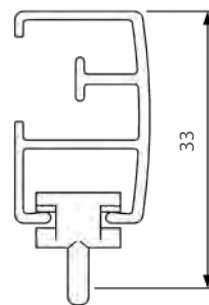

TEKNISK INFORMATION

Profil

Rekommenderade höjddrag för gardiner
– se excellfil på Återförsäljarportalen.

mått i mm