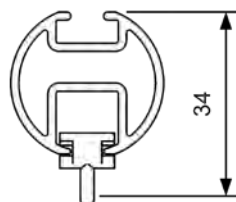

TEKNISK INFORMATION

Profil

Rekommenderade höjdvdrag för gardiner
– se excellfil på Återförsäljarportalen.

mått i mm