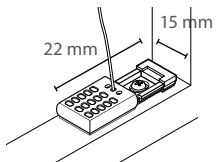

Standardbeslag

Standard överlist
- med 32 mm väv är
beslag 33 mm djup

XL överlist

CHR överlist 20/25/32 mm

CHR överlist 64 mm

Uppspänd modell med wirefot.
- till väggmontering levereras extra
vinkel. Se tillbehör på sida 28.