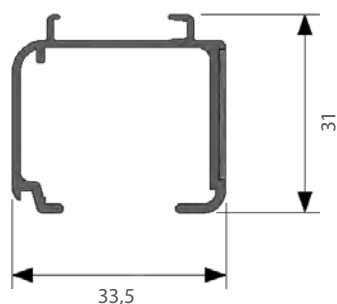

0 % rabatt ska dras av på angivna priser.

TEKNISK INFORMATION

Profil

Hissgardinskena med kedjedrag

Hissgardinskena med lindrag

Tyngdlist massiv

mått i mm

Montering