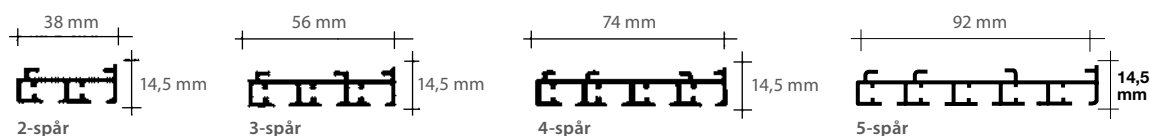

PROFILER OCH HÅRDVARA

Se mer information om Panelskena under avsnitt Skenor

VÄVAR

Mönstrad väv

På vävar med lodräta ränder kan det förekomma skevheter i ränderna eftersom trådriktningen ändras när väven stärks.

Var uppmärksam på mönsterriktningen på väven. Är det enbart en liggande symbol på väven vänds mönstret vid tillverkning av panelgardin.

Mönsterpassning mot pristillägg från och med 2:a panelväven (tillägg betalas inte på 1:a panelväven).

TYPÖVERSIKT

TYP	Beskrivning	Mått avser	Min bredd cm	Max bredd cm	Max höjd cm
  Frihängande	Väv till panelgardin. Skena finns med olika spår och utförande. Se avsnitt skenor.	Väv	25	120	350

PRISER

Pris per st.

Pris i kr.

Bredd upp till cm	Höjd upp till 200 cm			Höjd över 200 cm		
	60	90	120	60	90	120
Prisgrupp						
1	677	870	1388	812	1.044	1.666
2	1080	1590	2207	1.296	1.908	2.649
3	1390	1987	2916	1.668	2.385	3.499
4	1780	2871	4062	2.136	3.445	4.875
5	2661	3813	4767	3.193	4.575	5.720
6	3145	4698	6041	3.773	5.637	7.249
7	3398	5071	6524	4.078	6.086	7.829

Pristillägg mönsterpassning: 950 kr. per panel.

Vid köp av endast 1 st panel tillkommer 25 % på ovanstående pris.

Vid köp av 3 eller fler paneler i samma väv och mått avgår -5 %.

0 % rabatt ska dras av på angivna priser.