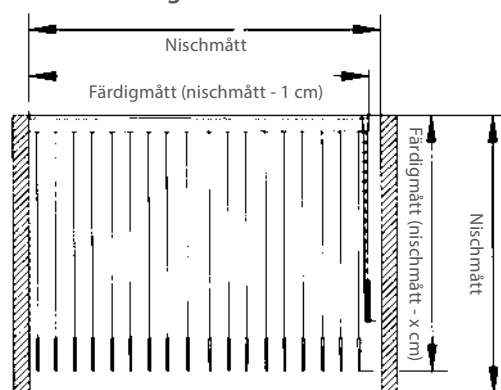

Måttförklaring:

Var nogra med att alltid uppges monteringshöjden.

Typ:

Ange färdigmått.

Uppge nischmått.
Alltid fyra mått.
Glöm inte uppges luft
mellan lamell och golv,
minimum 2 cm.

Ange nischmått.

Ange nischmått samt om
produkten skall vägg- eller
takmonteras. Tillverkning sker
endast efter måttsatt ritning.

Ange nischmått
samt längd på
betjäningsskedjan.

Ange nischmått samt om
produkten skall vägg- eller
takmonteras. Tillverkning sker
endast efter måttsatt ritning.

0 % rabatt ska dras av på angivna priser.