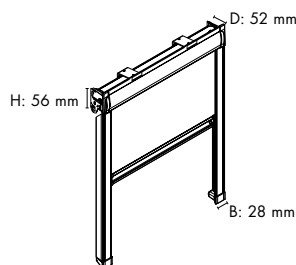

Typ 9
Skylight med sidolister