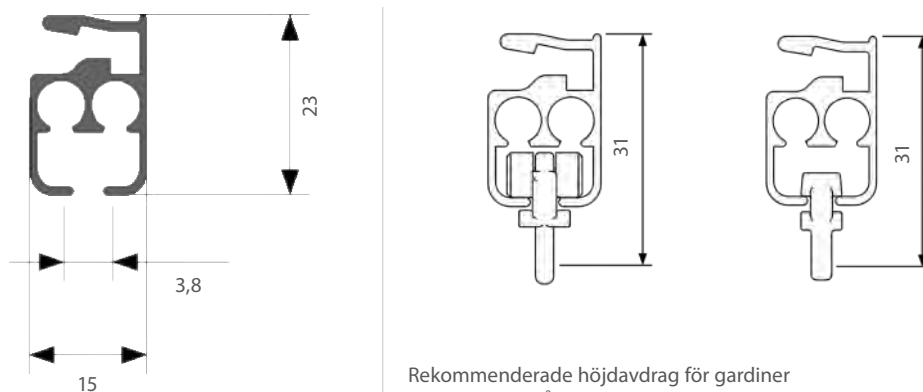

TEKNISK INFORMATION

Profil

Rekommenderade höjdvdrag för gardiner
– se excellfil på Återförsäljarportalen.

mått i mm

Montering

TAK

VÄGG