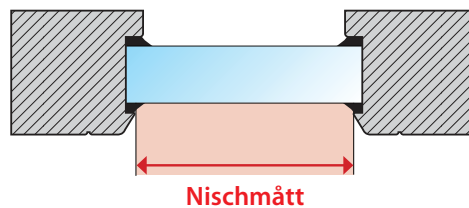

MÅTTAGNING - MODELL 3242 TRUFIT®

Måttagningen beror på hur stor gummilisten är som ligger mellan glas och ram.
Du ska ALLTID mäta gummilistens bredd x djup.

Tre situationer:

A

Om; Gummilisten är mindre än 5 mm i bredd (S)

Uppge: Produktbredd = nischmått - 2 mm

Produkt höjd = nischmått - 2 mm