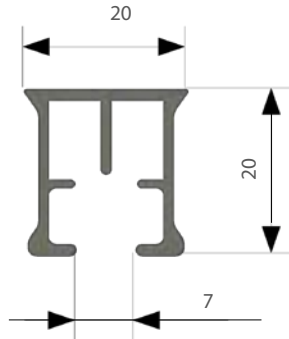

TEKNISK INFORMATION

Profil

Rekommenderade höjdvdrag för gardiner
– se excelfil på Återförsäljarportalen.

mått i mm

Montering

TAK

OBS! Vid montering av fäste:
skruven skall efterspännas, se
separat manual för mer info.