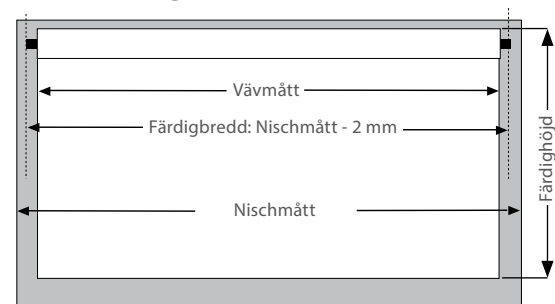

Motortillbehör - se avsnitt Motorisering/PowerView®.

MÅTTAGNING

Se under respektive fönstertyp för korrekt beställning.

KOM IHÅG! Uppge höjden.

Måttförklaring:

Nischmått -2 mm är lika med färdigbredd inkl. beslag.

Typer:

Modell 10
Sidobeslag

Ange färdigbredd samt färdighöjd.

Modell 580/590
Kasset S2

Ange färdigbredd samt färdighöjd inkl. kasset. Sidolister som tillval. Avdrag -2 mm på nischmått på både bredd och höjd.