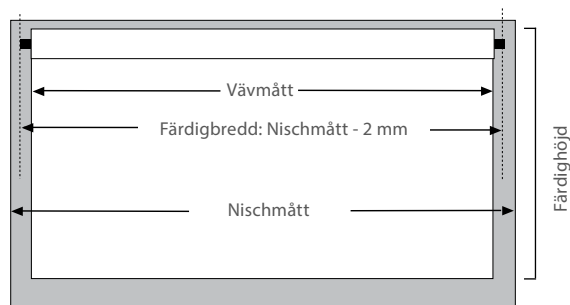

Måttförklaring:

Nischmått -2 mm är lika med färdigbredd inkl. beslag. Täckåpor i plast medföljer vid standardbeslag, de ingår då i färdigbredd. Uppge vid beställning om täckåpor inte ska användas.

Modeller:

Ange färdigbredd samt färdighöjd.

Ange färdigbredd samt färdighöjd.

Ange färdigbredd samt färdighöjd.

Ange färdigbredd på kassetten samt färdighöjd. Vid sidokanaler ange färdighöjd inklusive kassett.

Ange färdigbredd samt färdighöjd.

Ange färdigbredd samt färdighöjd.

Ange färdigbredd på kassetten samt färdighöjd. Vid sidokanaler ange färdighöjd inklusive kassett.

0 % rabatt ska dras av på angivna priser.