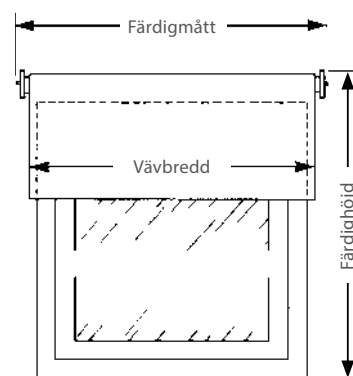

0 % rabatt ska dras av på angivna priser.

ALLMÄNT

En minivariant på den klassiska rullgardinen. Betjänas med fjäder, sidodrag eller lindrag. Rullgardin med lindrag kan dras nerifrån och upp eller uppifrån och ner. Anges vid beställning. Välj mellan sydd kanal eller avslut.

MÅTTAGNING

Uppge färdigmått på både bredd och höjd, alternativt kan vävmått uppges på bredd.

Vid måttagning av bredden

Om beslagens placering är viktigast, mät färdigbredd inklusive beslag.
Om vävens mått är viktigast, mät vävbredd.
Tänk på att beslagens mått tillkommer.

Vid måttagning av höjden

Mät den höjd gardinen skall täcka = Färdighöjd.

Måttförklaring:

Färdigmått inkl. beslag.

Vävbredd + 36 mm (fjäder och hållare Nr 55).

Vävbredd + 29 mm (sidodrag).

Vävbredd + 28 mm (lindrag och hållare Nr 53).

BETJÄNING

Välj mellan följande betjäningssätt:

- Fjäder:** Välj mellan följande dragalternativ
- Vit draglina med vit plastdroppe. (Standard, om inget annat anges).
 - Läderstropp i natur (kula finns ej). Pristillägg.
- Sidodrag:** Vit kulkedja i plast placerad i höger eller vänster sida.
För att gardinen ska stanna ska kedjan låsas fast med kulkedjehållare.
Kedjan finns i följande nedhängslängder: 500 och 1000 mm.
- Lindrag:** Vitt lindrag med dragknopp i vit plast och knape placerad i höger eller vänster sida. Förzinkade skruvöglor medföljer.
Produkten kan dras nerifrån och upp eller uppifrån och ner.
Anges vid beställning. Classic mini med lindrag går ej att få med solfilmsväv.