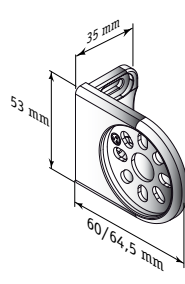

Överrullad

Över/Underrullad

Välj mellan om väven ska rullas över eller under röret. Överrullat går inte att få med kassett.

Notera att en smal och hög har större risk att dra snett när höjden är mer än fyra gånger rullgardinens bredd.

MONTERING

Standard Sidobeslag plast

Designbeslag i aluminium.
Går ej att få till betjäning fjäder eller monteringsprofil.

Clipsbeslag till monteringsprofil

Beslag till kassett S1.

35 mm sidokanal
Skrivas eller tejpas. I nisch eller på vägg.