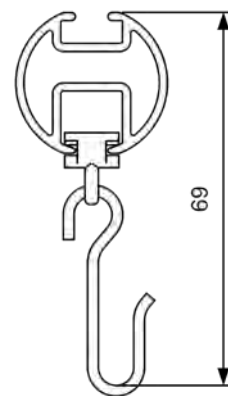

TEKNISK INFORMATION

Profil

Rekommenderade höjdvdrag för gardiner
– se excellfil på Återförsäljarportalen.

mått i mm