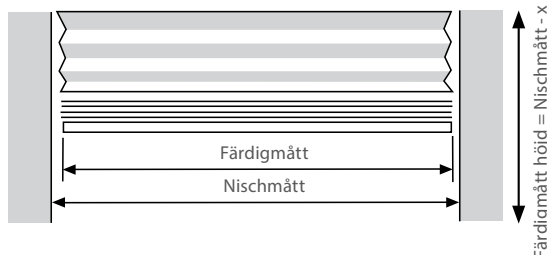

Måttförklaring:

Rekommenderat avdrag

Model 1_ _ _	Model 2_ _ _	Model 3_ _ _	Skylight
0° 	45° - 90° 	0° - 15° 	15° - 60°
Frihängande för standard fönster	Uppspänd med wire för tak-/skråfönster	Uppspänd med lina bl.a till vippfönster.	Skylight - för takfönster
Färdigbredd = nischmått -5 mm (LiteRise -10 mm) Färdighöjd = nischmått -5 mm		Färdigbredd = nischmått - 3 mm Färdighöjd = nischmått - 0 mm	Ange alltid nischmått

MODELL - FÖRKLARING/PRINCIP

Ett modellnummer består av 4 siffror, som tillsammans definerar en produkt

Exempel:

Modell 1200 är en frihängande TDBU med SmartCord® betjäning

Top down/bottom up = TDBU

x _ _ _		_ x x _		_ _ _ x	
Moneringstyp		Typ/fönsterform¹		Betjäning	
1	Frihängande	10	Standard	0	SmartCord®
2	Uppspänd med wire	2_1	Top Down/Bottom Up	1	Linlås
3	Uppspänd med lina	30	Natt & Dag	2	LiteRise® & handtag
		40	Skrå topp	5	Kedjedrag
		5_1	Rund	6	Motor
		6_1	Skrå sida	9	PowerView®
		7_1	Trekant		
		80	5 & 6 sidor		

¹ _ indikerer, att 2. siffran varierar beroende på modell.

0 % rabatt ska dras av på angivna priser.