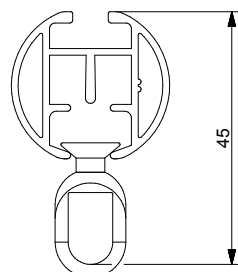

TEKNISK INFORMATION

Profil

glid