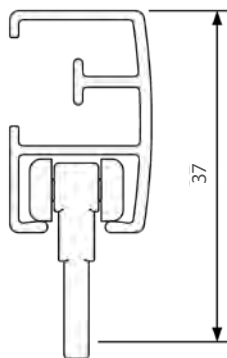

TEKNISK INFORMATION

Profil

Rekommenderade höjddrag för gardiner
– se excellfil på Återförsäljarportalen.

mått i mm