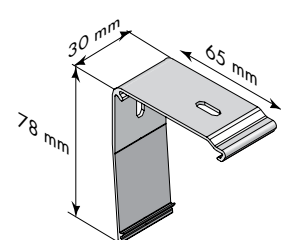

Beslag till kassett S2.

0 % rabatt ska dras av på angivna priser.