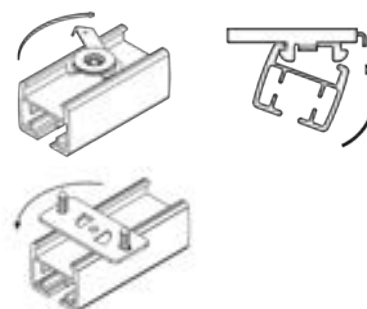

Montage

Antal rekommenderade hållare

skenlängd	< 100	< 200	< 300	< 400	< 500	< 600	< 700	< 800	< 900	< 1 000	< 1 500
antal hållare	3	5	7	9	11	13	15	17	19	21	31

Bockning och begränsning

Max. skenlängd i meter, max. gardinvikt i kilogram:

utförande	motor 35W			motor 60W			tandem motorer 60W			batterimotor 35 RTS	
	3 m	6 m	10 m	6 m	10 m	15 m	6 m	10 m	15 m	3 m	6 m
	35 kg	35 kg	35 kg	60 kg	60 kg	55 kg	100 kg	100 kg	100 kg	35 kg	35 kg
	35 kg	25 kg	20 kg	45 kg	45 kg	35 kg	100 kg	80 kg	80 kg	35 kg	25 kg
	15 kg	10 kg	-	35 kg	25 kg	-	70 kg	70 kg	56 kg	15 kg	10 kg
	35 kg	15 kg	-	35 kg	8 m 25 kg	-	70 kg	8 m 56 kg	-	35 kg	15 kg
	30 kg	10 kg	-	30 kg	8 m 20 kg	-	70 kg	8 m 56 kg	-	30 kg	10 kg

Skenan kan bockas i vinkel eller rundbockning, klarar även mötande/mittöppning. *Kontakta kundtjänst för mer detaljerad information.

0 % rabatt ska dras av på angivna priser.