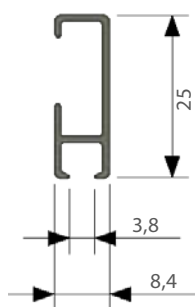

TEKNISK INFORMATION

Profil

Rekommenderade höjddrag för gardiner
– se excellfil på Återförsäljarportalen.

mått i mm