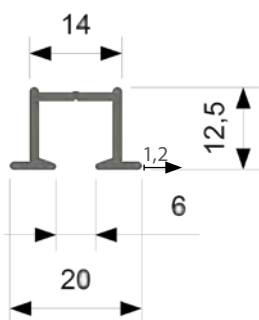

TEKNISK INFORMATION

Profil

Rekommenderade höjdvdrag för gardiner
– se excellfil på Återförsäljarportalen.

mått i mm