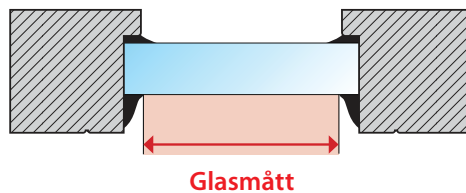

Uppge: Produktbredd = glasmått + 7 mm

Produkt höjd = glasmått + 7 mm

C

Om; Gummilisten är större än 5 mm i bredd (S), men har ett djup större eller lika med 5 mm (T)

Uppge: Produktbredd = glasmått + 3 mm

Produkt höjd = glasmått + 4 mm