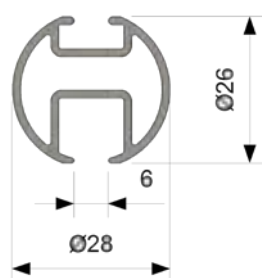

TEKNISK INFORMATION

Profil

Rekommenderade höjdvdrag för gardiner
– se excellfil på Återförsäljarportalen.

mått i mm