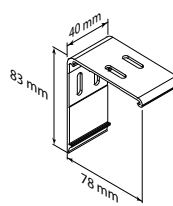

Modell XL-20
Clipsbeslag

Modell XL-10/ XL-20
Designbeslag

Modell XL-40
Standardbeslag

Modell XL-150
Standardbeslag

Modell XL-110
Vinkel

Modell XXL-310
Vinkel

Modell XXL-210 använder standardbeslag i större dimensioner - 99x88x65 mm/119x88x65 mm (djup x höjd x bredd).