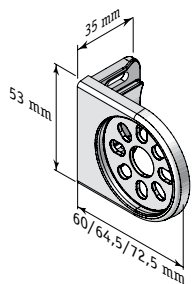

MONTERING

Standard Sidobeslag plast