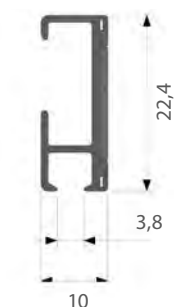

0 % rabatt ska dras av på angivna priser.

TEKNISK INFORMATION

Profil

Hissgardinskena med kedjedrag

Hissgardinskena med lindrag

Tyngdlist massiv

mått i mm

Montering