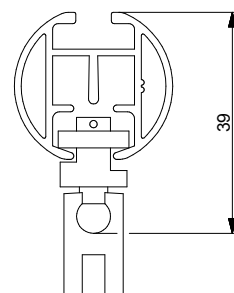

glid på snöre

Rekommenderade höjdvdrag för gardiner
– se excel-fil på Återförsäljarportalen.

mått i mm