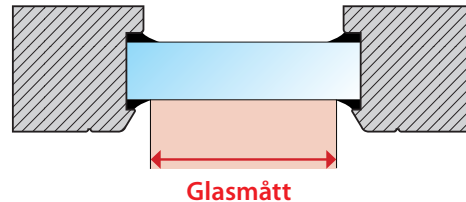

B

Om; Gummilisten är större än 5 mm i bredd (S), men har ett djup mindre eller lika med 5 mm (T)

Uppge: Produktbredd = glasmått + 7 mm

Produkt höjd = glasmått + 7 mm