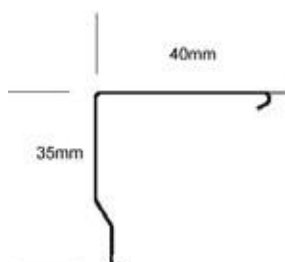

INFÄSTNING

Infästning görs i tak eller på vägg.