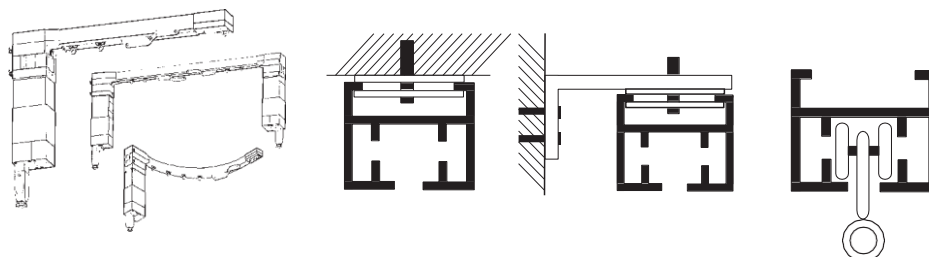

Takfäste

Väggfäste

Motor placeras i änden av skenan vid singel- och tandemssystem.

25% rabatt ska dras av på angivna priser

ELDRAG8001SKENA

Eldrag 8001 kan kompletteras med flera motorstyrkor, konsultera gärna Lindhs för behov. OBS Kräver aukt. Elinstallatör.