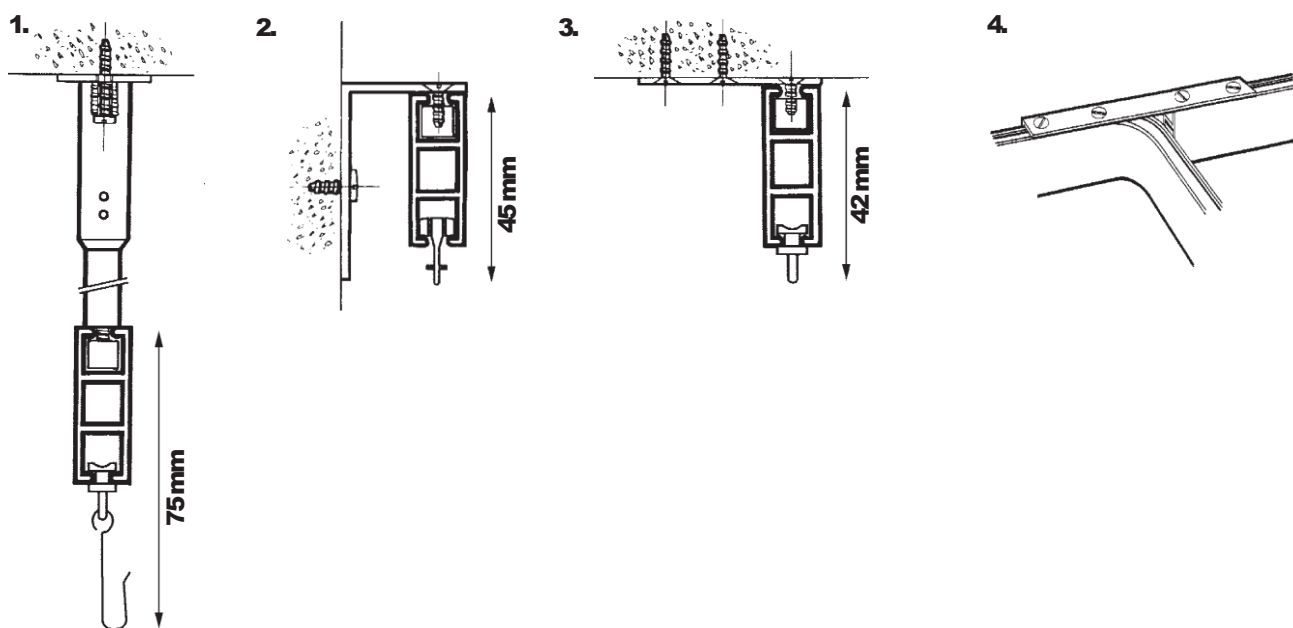

25% rabatt ska dras av på angivna priser

SKENA 5001 | MONTERING

Monteringsbeskrivning över 5001 skenan och bocknings möjligheter.

Skena 5001 15x33mm. Rekommenderat mått mellan fästpunkter 200cm

1. Montering med takpendel 6073 och glid 5740-02
2. Vägghermontering med väggbeslag 5012-02 och rullglid 5102-02
3. Takmontering med takfäste 5010-02 samt glid 5738-02
4. Skarvning med skarvdel 5014-01
5. Olika monteringsmöjligheter

BOCKNING

BMin radie 100 cm Rundbockning