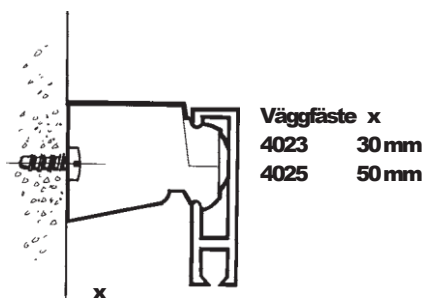

25% rabatt ska dras av på angivna priser

LINDHS GARDINSKENOR

Smalspåriga profiler

SKENA 2002

Gårdinskena med invalsat kardborreband

25% rabatt ska dras av på angivna priser

LINDHS GARDINSKENOR

Smalspåriga profiler