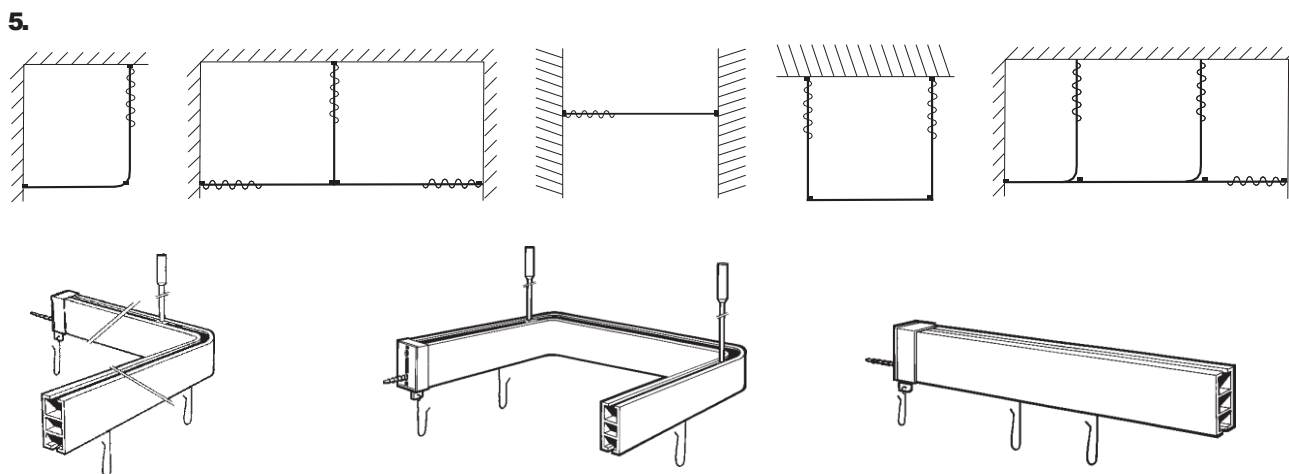

25% rabatt ska dras av på angivna priser

SKENA 5001 | MONTERING

Monteringsbeskrivning över 5001 skenan och bocknings möjligheter.

Skena 5001 15x33mm. Rekommenderat mått mellan fästpunkter 200cm

1. Montering med takpendel 6073 och glid 5740-02
2. Vägghermontering med väggbeslag 5012-02 och rullglid 5102-02
3. Takmontering med takfäste 5010-02 samt glid 5738-02
4. Skarvning med skarvdel 5014-01
5. Olika monteringsmöjligheter

BOCKNING

BMin radie 100 cm Rundbockning