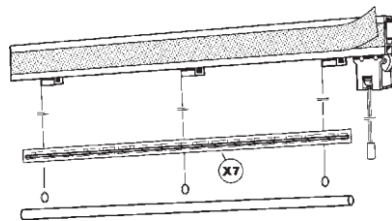

25% rabatt ska dras av på angivna priser

HISSGARDINER

med lindrag

	Art.nr	Beskrivning	Lev.pack	Pris	PG	
Kardborreskena 8x25mm 	2002-01-6	Vit kardborreskena 600cm	60m	108,00/m		
	2002-01-KAP	Kapade längder max 600cm		129,60/m		
Hissystem inkl. lator 	34070	70cm 3st linor	1	515,00/st	31	
	34100	100cm 3st linor	1	621,00/st	34	
	34130	130cm 4st linor	1	690,00/st	36	
	34160	160cm 5st linor	1	798,00/st	37	
	34190	190cm 6st linor	1	862,00/st	38	
			Tillägg för specialmått	1	71,00/st	8
Inkl. skena, linledare, linås, linor för 2m höjd, lintofs, kardborreband, 3cm takväggfäste, hissband, 5st lator, underlist samt bottenringar.						
Hissystem exkl. lator 	33070	70cm 3st linor	1	281,00/st	23	
	33100	100cm 4st linor	1	379,00/st	27	
	33130	130cm 5st linor	1	404,00/st	28	
	33160	160cm 6st linor	1	481,00/st	30	
	33190	190cm 7st linor	1	515,00/st	31	
			Tillägg för specialmått	1	63,00/st	7
Inkl. skena, linledare, linås, linor för 2m höjd, lintofs, 3cm takväggfäste samt bottenringar. Exkl. underlist						

BARNSÄKERHET HISSGARDINER.

Lindhs hissgardinssatser med lina och kulkedja påverkas av EN 13120+A1:2014 "Invändliga Solskydd- Funktions och Säkerhetskrav"

Om produktens utformning inte eliminerar risken för att en livsfarlig snara ska bildas, ska produkten förses med lämpliga säkerhetsanordningar för att skydda barnet från strypningsrisken. Exempel på säkerhetsanordningar är kedjestreckare och linsamlare.