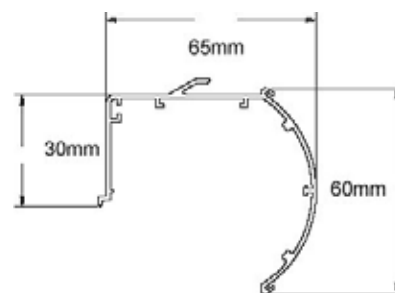

FAKTA

Max. breddt 3400 mm
Rör: 56 mm aluminium

Fäste i form av universalfäste

Betjäning: Sidodrag m. kulkedja
Vävmått: 1000 mm
Totalmått: 1045 mm
Sida manövrering: 25 mm
Sida ändtapp: 17 mm

Vävens bredd minskas med 42 mm från systemets totalmått, TM, fördelat med 25 mm på sidan för manövrering och 20 mm på sidan för ändtapp

Kassettsystem i aluminium

Systemet byggs av 30 mm rör i aluminium med sidodrag. Begränsning av systemets höjd kan förekomma beroende på väv. Möjlighet att montera flera system i samma kassett.

FAKTA

Kassett B x H: 70 x 60 mm
Färg: Vit, RAL 9016

Max. bredd: 2000 mm/gardin
Rör: 30 mm aluminium
Fäste: Universal för tak eller vägg
Drift: Kulle
Vävmått: 1000 mm
Totalmått: 1035 mm
Sida manövrering: 20 mm
Sida ändtapp: 15 mm
Underlist standard: Rund utvändigt list 15 mm, färg vit.