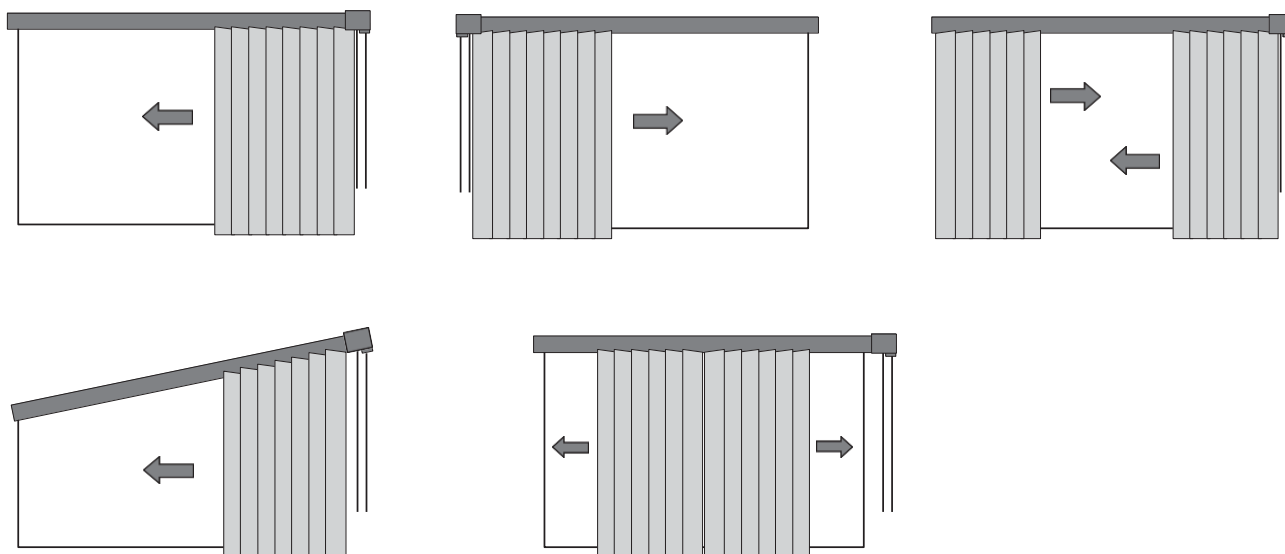

MOTOR/STYRNING

En av de stora fördelarna med lamellgardinen är att du har full valfrihet när det gäller placeringen av paketet, dvs. vid vilken sida av fönstret, och den går även att dela från mitten. Ett snett tak är inget problem, men då måste paketet placeras vid den högsta punkten.

Snörstyrning är vanligast, men en lamellgardin går också att motorisera och då placeras motorn dold bakom skenan och närmast elanslutningen.

Motorns placering bakom skenan gör att den döljs på ett bra sätt. Går att få monterad på såväl höger som vänster sida. Anges vid beställning.