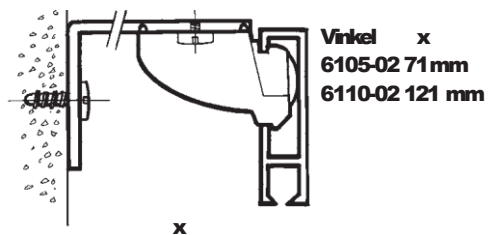

25% rabatt ska dras av på angivna priser

LINDHS GARDINSKENOR

Smalspåriga profiler

SKENA 2002

Gårdinskena med invalsat kardborreband

25% rabatt ska dras av på angivna priser

LINDHS GARDINSKENOR

Smalspåriga profiler