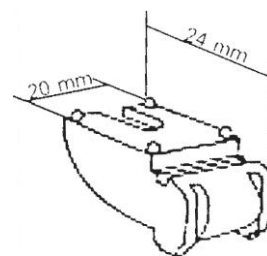

25% rabatt ska dras av på angivna priser

LINDHS GARDINSKENOR

Smalspåriga profiler

SKENA 2002

Gårdinskena med invalsat kardborreband

25% rabatt ska dras av på angivna priser

LINDHS GARDINSKENOR

Smalspåriga profiler