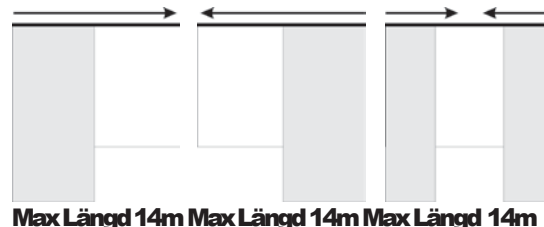

25% rabatt ska dras av på angivna priser

ELDRAG8001SKENA

Eldrag 8001 kan kompletteras med flera motorstyrkor, konsultera gärna Lindhs för behov. OBS Kräver aukt. Elinstallatör.

KOMPLETT MED TAKBESLAG OCH RULLGLID (30 W MOTOR)

Längd i cm	Manuell Vit	30 W motor Vit	Längd i cm	Manuell Vit	30 W motor Vit	Längd i cm	Manuell Vit	30 W motor Vit
100	4283,00	12537,00	300	6321,00	14731,00	500	8404,00	16659,00
150	4810,00	13057,00	350	6844,00	15119,00	550	8903,00	17181,00
200	5345,00	13579,00	400	7368,00	15617,00	600	9386,00	17706,00
250	5828,00	14099,00	450	7887,00	16137,00	650	9923,00	18200,00

Ovanstående priser är inkl. 12 rullglid pr m samt takfästen var 70 cm.

PRISTILLÄGG	Pris ikr	EXTRADELAR	Pris ikr		Model 30	Model 45
30 W tandemmotorer	10117,00	Takfästen 8068	27,00	Volt	230	230
45 W motor	5278,00	Skavdel 8063	149,00	Watt	30	45
45 W tandemmotorer	19300,00	Rullglid 8102	12,00	Ampere	0,13	0,195
65 W motor	7313,00			Öppnings hastighe	8m/min	8m/min.
65 W tandemmotorer	24140,00					
8069 Mottagare fjärr	3848,00					
8070 Sändare fjärr 5 Kanal	2188,00					
8073 Sändare 1 kanal	1506,00					
Bockning radie 350 mm	1367,00					
Mittöppning	399,00					
Längder över 7 m, vit	990,00					

Vi rekommenderar ridåband 9886 och ridåkrok 9881 för bästa funktion.