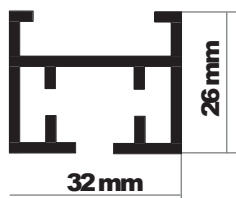

25% rabatt ska dras av på angivna priser

ELDRAG8001SKENA

Eldrag 8001 kan kompletteras med flera motorstyrkor, konsultera gärna Lindhs för behov. OBS Kräver aukt. Elinstallatör.

KOMPLETT MED TAKBESLAG OCH RULLGLID (30 W MOTOR)

Längd i cm	Manuell Vit	30 W motor Vit	Längd i cm	Manuell Vit	30 W motor Vit	Längd i cm	Manuell Vit	30 W motor Vit
100	4283,00	12537,00	300	6321,00	14731,00	500	8404,00	16659,00
150	4810,00	13057,00	350	6844,00	15119,00	550	8903,00	17181,00
200	5345,00	13579,00	400	7368,00	15617,00	600	9386,00	17706,00
250	5828,00	14099,00	450	7887,00	16137,00	650	9923,00	18200,00

Ovanstående priser är inkl. 12 rullglid pr m samt takfästen var 70 cm.

PRISTILLÄGG	Pris ikr	EXTRADELAR	Pris ikr		Model 30	Model 45
30 W tandemmotorer	10117,00	Takfästen 8068	27,00	Volt	230	230
45 W motor	5278,00	Skavdel 8063	149,00	Watt	30	45
45 W tandemmotorer	19300,00	Rullglid 8102	12,00	Ampere	0,13	0,195
65 W motor	7313,00			Öppnings hastighe	8m/min	8m/min.
65 W tandemmotorer	24140,00					
8069 Mottagare fjärr	3848,00					
8070 Sändare fjärr 5 Kanal	2188,00					
8073 Sändare 1 kanal	1506,00					
Bockning radie 350 mm	1367,00					
Mittöppning	399,00					
Längder över 7 m, vit	990,00					

Vi rekommenderar ridåband 9886 och ridåkrok 9881 för bästa funktion.