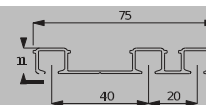

25% rabatt ska dras av på angivna priser !

Gardinskenor Medium (M)

Gardinskenor för offentlig och privat miljö med stor glidkanal, 5,4 mm. För lätta och medeltunga gardiner. **Utrustade med Silent Track glid för ljudlös manövrering.** Utförande vitlack.

Silent Gliss®6243

M

B13,4 x H12(11) Glidkanal 5,4 mm
Minsta böjradie : 200 mm

Silent Gliss gardinskena 6243 för infällning i tak.

Pris pr. m skena m/14 glid Silent Track 11300 pr.m. Skruv 308000007.

+ Grundsats inkl. 2 vridstopp 6065.

Std Pris

Wave

180

270

488

1095

Prisexempel komplett skena, standard glid Silent Track 11300/11301

Längd cm	100	140	180	220	260	300	340	380	420	460	500	540	600
Standard	668	740	812	884	956	1 028	1 100	1 172	1 244	1 316	1 388	1 460	1 568

Inkl. Wave	1 365	1 473	1 581	1 689	1 797	1 905	2 013	2 121	2 229	2 337	2 445	2 553	2 715

Silent Gliss® 6250

M

B 17 x H 7 mm
Minsta böjradie: 100 mm.

Silent Gliss gardinskena 6250 för infällning.

Pris pr. m skena m/14 glid Silent Track 11300 pr.m.

+ Grundsats inkl. 2 vridstopp 6065.

Std Pris

Wave

108

198

534

1141

Prisexempel komplett skena, standard glid Silent Track 11300/11301

Längd cm	100	140	180	220	260	300	340	380	420	460	500	540	600
Standard	642	685	728	772	815	858	901	944	988	1 031	1 074	1 117	1 182

Inkl. Wave	1 339	1 418	1 497	1 577	1 656	1 735	1 814	1 893	1 973	2 052	2 131	2 210	2 329

Silent Gliss® 6293

M

Kan ej böjas.

Silent Gliss 3 spårig gardinskena 6293 för takmontering.

Pris pr. m skena m/14 glid Silent Track 11300 pr.m. /spår

+ Grundsats inkl. 2 vridstopp 6065/spår

Std Pris

Wave

344

434

591

1198

Prisexempel komplett skena, standard glid Silent Track 11300/11301

Längd cm	100	140	180	220	260	300	340	380	420	460	500	540	600
Standard	935	1 073	1 210	1 348	1 485	1 623	1 761	1 898	2 036	2 173	2 311	2 449	2 655

Inkl. Wave	1 632	1 806	1 979	2 153	2 326	2 500	2 674	2 847	3 021	3 194	3 368	3 542	3 802