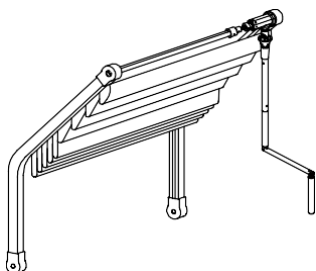

Takfönstersystem **25% rabatt ska dras av på angivna priser!**

Silent Gliss® 2190 - vev

Silent Gliss 2190 takfönstersystem med vev för solavskärmning av glastak och uterum. Liten böjbar sidoprofil 2191 med drivband som gör att systemet kan användas till alla takvinklar från horisontellt och uppåt. Flera system kan kopplas ihop med gemensam manövrering. Standardfärg: vit

Max. bred 200 cm
Max. höjd 500 cm
Max. vikt: 10 kg

Prisgrupp 1 **Sunset**

		Bredd i cm:					
Höjd i cm:		100	120	140	160	180	200
140		14 307	14 753	15 199	15 645	16 090	16 536
180		15 692	16 173	16 653	17 134	17 615	18 096
220		17 076	17 592	18 108	18 624	19 140	19 656
260		18 460	19 011	19 563	20 114	20 665	21 217
300		19 844	20 431	21 017	21 604	22 190	22 777
340		21 229	21 850	22 472	23 094	23 715	24 337
380		22 613	23 270	23 927	24 583	25 240	25 897
420		23 997	24 689	25 381	26 073	26 765	27 457
460		25 382	26 109	26 836	27 563	28 290	29 017
500		26 766	27 528	28 290	29 053	29 815	30 577

Prisgrupp 2 **Colorama 1 Alu, Colorama 2, Colorama 2 bioactive, Freshtex Vision, Versascreen 5%, 10%**

		Bredd i cm:					
Höjd i cm:		100	120	140	160	180	200
140		15 060	15 530	15 999	16 468	16 937	17 407
180		16 517	17 024	17 530	18 036	18 543	19 049
220		17 975	18 518	19 061	19 604	20 148	20 691
260		19 432	20 012	20 592	21 173	21 753	22 333
300		20 889	21 506	22 124	22 741	23 358	23 975
340		22 346	23 000	23 655	24 309	24 963	25 618
380		23 803	24 495	25 186	25 877	26 569	27 260
420		25 260	25 989	26 717	27 445	28 174	28 902
460		26 718	27 483	28 248	29 014	29 779	30 544
500		28 175	28 977	29 779	30 582	31 384	32 187

Prisgrupp 3 **Aluscreen Futura, Freshtex Dimout, Leviso, Lightscreen, Multiscreen 1%, 5%, 10%, , Newlife1, 2, Reflex, , Silente 10, 20, Somnia, Triscreen 1%, 3%, 5%**

		Bredd i cm:					
Höjd i cm:		100	120	140	160	180	200
140		16 566	17 082	17 599	18 115	18 631	19 147
180		18 169	18 726	19 283	19 840	20 397	20 954
220		19 772	20 370	20 967	21 565	22 162	22 760
260		21 375	22 013	22 652	23 290	23 928	24 567
300		22 978	23 657	24 336	25 015	25 694	26 373
340		24 581	25 300	26 020	26 740	27 460	28 179
380		26 184	26 944	27 704	28 465	29 225	29 986
420		27 786	28 588	29 389	30 190	30 991	31 792
460		29 389	30 231	31 073	31 915	32 757	33 599
500		30 992	31 875	32 757	33 640	34 523	35 405