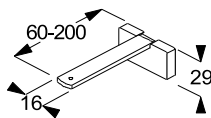

Square Smartfix