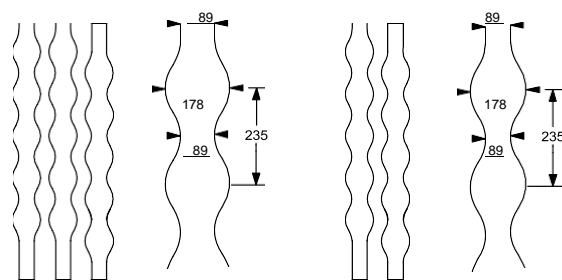

89 mm system
Maria   Andrea

127 mm system

Mönster: Andrea, Maria Textil: Multi Visio, Multi Shadow

Höjd:	Bredd:	100 cm	120 cm	140 cm	160 cm	180 cm	200 cm	220 cm	240 cm	260 cm	280 cm	300 cm
137 cm		6 189	7 242	8 294	9 347	10 399	11 452	12 504	13 557	14 609	15 662	16 714
177 cm		7 251	8 516	9 781	11 046	12 311	13 576	14 841	16 105	17 370	18 635	19 900
217 cm		8 313	9 791	11 268	12 745	14 222	15 700	17 177	18 654	20 132	21 609	23 086
257 cm		9 375	11 065	12 755	14 444	16 134	17 824	19 513	21 203	22 893	24 582	26 272
297 cm		10 437	12 339	14 241	16 144	18 046	19 948	21 850	23 752	25 654	27 556	29 458
337 cm		11 499	13 614	15 728	17 843	19 957	22 072	24 186	26 301	28 415	30 530	32 644

Höjd:	Bredd:	320 cm	340 cm	360 cm	380 cm	400 cm	420 cm	440 cm	460 cm	480 cm	500 cm
137 cm		17 767	18 819	19 871	20 924	21 976	23 029	24 081	25 134	26 186	27 239
177 cm		21 165	22 430	23 695	24 960	26 224	27 489	28 754	30 019	31 284	32 549
217 cm		24 563	26 041	27 518	28 995	30 472	31 950	33 427	34 904	36 381	37 859
257 cm		27 962	29 651	31 341	33 031	34 720	36 410	38 100	39 789	41 479	43 169
297 cm		31 360	33 262	35 164	37 066	38 968	40 870	42 773	44 675	46 577	48 479
337 cm		34 759	36 873	38 987	41 102	43 216	45 331	47 445	49 560	51 674	53 789

89 mm system

Mönster: Andrea, Maria Textil: Multi Visio, Multi Shadow

Höjd:	Bredd:	100 cm	120 cm	140 cm	160 cm	180 cm	200 cm	220 cm	240 cm	260 cm	280 cm	300 cm
129 cm		6 746	7 892	9 037	10 182	11 327	12 473	13 618	14 763	15 909	17 054	18 199
152 cm		7 449	8 734	10 020	11 306	12 591	13 877	15 163	16 449	17 734	19 020	20 306
176 cm		8 181	9 614	11 046	12 478	13 910	15 343	16 775	18 207	19 639	21 072	22 504
199 cm		8 883	10 456	12 029	13 602	15 174	16 747	18 320	19 892	21 465	23 038	24 610
223 cm		9 616	11 335	13 055	14 774	16 493	18 212	19 932	21 651	23 370	25 089	26 809
246 cm		10 318	12 178	14 038	15 897	17 757	19 617	21 476	23 336	25 196	27 055	28 915
270 cm		11 051	13 057	15 064	17 070	19 076	21 082	23 088	25 095	27 101	29 107	31 113
293 cm		11 753	13 900	16 047	18 193	20 340	22 487	24 633	26 780	28 927	31 073	33 220
317 cm		12 486	14 779	17 072	19 366	21 659	23 952	26 245	28 538	30 832	33 125	35 418

Höjd:	Bredd:	320 cm	340 cm	360 cm	380 cm
129 cm		0	0	0	0
152 cm		6 742	7 099	7 457	7 814
176 cm		6 742	7 099	7 457	7 814
199 cm		6 742	7 099	7 457	7 814
223 cm		6 742	7 099	7 457	7 814
246 cm		6 742	7 099	7 457	7 814
270 cm		6 742	7 099	7 457	7 814
293 cm		6 742	7 099	7 457	7 814
317 cm		6 742	7 099	7 457	7 814

Vinkel, fästen för 2810, tillkommer vid montering på vägg

Exempel:
V101120100   Smart Fix 80mm
V101120200   Smart Fix 100mm

Fler vinklar finns på sidan med Smartfix vinklar