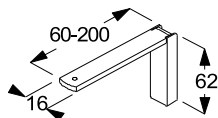

Väggmontering av skenor och system

Väggmontering från 6 - 20 cm med väggvinklar i utförande med stadiga fästpunkter.

Skruvhål döljs av metallplatta med magnetinlägg.

Fäste, skruv tillkommer för respektive skena. Dessa ingår i kompletta system.