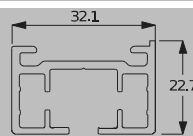

25% rabatt ska dras av på angivna priser !

Gardinskenor Stor (L)

Gardinskenor för offentlig och privat miljö med största glidkanalen för tunga gardiner.
Utrustade med Silent Track glid för ljudlös manövrering. Utförande vitlack.

Silent Gliss® 6970

Minsta böjradie 150 mm

Silent Gliss gardinskena 6970 för takoch väggmontering.

Pris

Pris pr. m skena m/10 glid Silent Track 10840 pr.m. Takfästen 3004.

755

+ Grundsats inkl. 2 stoppmuttrar 6007/2 ändskydd 11235.

611

Kan byggas in i tak med infällningsprofil 10862/Mask 10864, kil 5118

Prisexempel komplett skena, standard glid Silent Track 11300/11301

Längd cm	100	140	180	220	260	300	340	380	420	460	500	540	600
Standard	1 366	1 668	1 970	2 272	2 574	2 876	3 178	3 480	3 782	4 084	4 386	4 688	5 141
Inkl. Wave	1 921	2 408	2 894	3 381	3 868	4 355	4 842	5 329	5 816	6 303	6 605	7 092	7 914