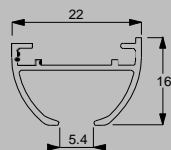

25% rabatt ska dras av på angivna priser!

Snake Wave

Snake Wave gardinsystem - Profil 6010

Komplett skena med textil upp till 3 m höjd

OBS kan endast beställas i angivna bredder

Bredd (cm)	108	168	228	288	347	407	467
Prisgrupp 1	5785	6756	10237	11207	12178	13149	16630
Prisgrupp 2	7227	8198	13121	14092	15062	16033	20956
Prisgrupp 3	9257	10281	17234	18204	19175	20146	27099
Prisgrupp 4	10966	11937	20599	21569	22540	23511	32173
Tillägg bottensöm	320	481	641	801	961	1122	1282
Tillägg blytape	35	55	75	94	114	133	153

Totalt pris för system inkl. sömnad om kund inkommer med textil

3155 4029 4904 5778 6653 7581 8455