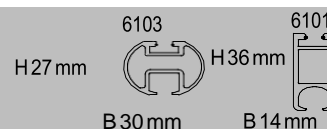

25% rabatt ska dras av på angivna priser !

Dusch/ Draperi skenor

Silent Gliss® 6100 och 6103

Silent Gliss 6100/6103 är kraftiga skenor för sjukhus, vårdmiljöer, avskärmning och omklädningsutrymmen.
Levereras alltid med täcklist 6110 och 12 st glid 6147 med krok per m.
Natur eller vit.

Duschskena typ A, komplett

Innehåller rak skena max. längd 250 cm i vitt eller natur, 2 sidofästen för att fästa mellan två väggar.

Längd max.(cm)	System 6100 System 6103	
	6100	6103
150 cm	1356	1478
250 cm	1782	1951

Duschskena typ B, komplett

Innehåller rak skena i vitt eller natur, samt sidofästen 1 takhängare typ 6190, 60 cm

Längd max.(cm)	System 6100 System 6103	
	6100	6103
300 cm 1 takhängare	2924	3115
400 cm 1 takhängare	3350	3588
500 cm 1 takhängare	3776	4060
600 cm 2 takhängare	5132	5462