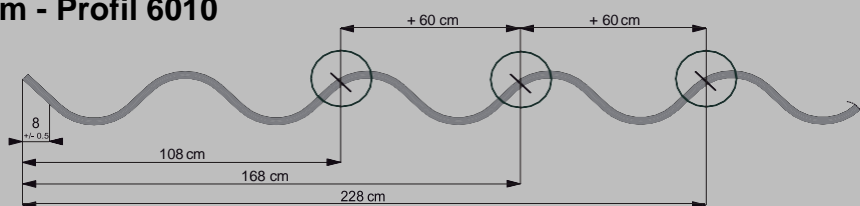

Snake Wave gardinsystem - Profil 6010

Komplett skena med textil upp till 3 m höjd

OBS kan endast beställas i angivna bredder

Bredd (cm)	108	168	228	288	347	407	467
Prisgrupp 1	5785	6756	10237	11207	12178	13149	16630
Prisgrupp 2	7227	8198	13121	14092	15062	16033	20956
Prisgrupp 3	9257	10281	17234	18204	19175	20146	27099
Prisgrupp 4	10966	11937	20599	21569	22540	23511	32173
Tillägg bottensöm	320	481	641	801	961	1122	1282
Tillägg blytape	35	55	75	94	114	133	153