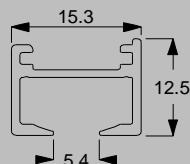

Snake Wave gardinsystem - Profil 6465

Komplett skena med textil upp till 3 m höjd

OBS kan endast beställas i angivna bredder

Bredd (cm)	86	134	182	229	277	325	373	421	469
Prisgrupp 1	5645	6507	7421	10792	11653	12514	13428	14022	17020
Prisgrupp 2	7141	7949	8863	13676	14537	15451	16313	16906	21346
Prisgrupp 3	9171	10032	10893	17789	18650	19511	20425	21019	27488
Prisgrupp 4	10880	11688	12602	21154	22015	22929	23790	24384	32562
Tillägg bottensöm	267	427	534	641	801	908	1015	1442	1923
Tillägg blytape	28	44	59	75	91	107	122	138	154

Totalt pris för system inkl. sömnad om kund inkommer med textil

3051 3835 4672 5456 6240 7077 7862 8379 8842