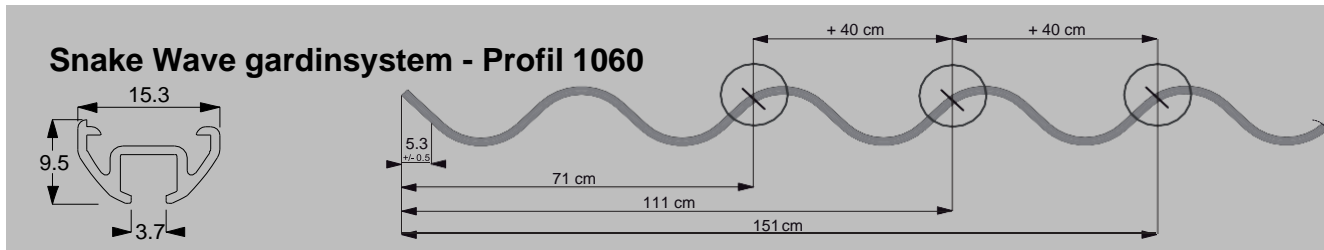

25% rabatt ska dras av på angivna priser!

Snake Wav

Komplett skena med textil upp till 3 m höjd

OBS kan endast beställas i dessa bredder

Bredd	71	111	151	191	231	271	311	351	391	431	471
Prisgrupp 1	5550	6369	7212	8055	11354	12197	13039	13561	14137	14659	17531
Prisgrupp 2	6992	7812	8654	9497	14238	15081	15924	16499	17021	17543	21858
Prisgrupp 3	9022	9895	10737	11526	18351	19194	19983	20559	21134	21656	28000
Prisgrupp 4	10731	11550	12393	13236	21716	22559	23401	23977	24499	25021	33074
Tillägg bottensöm	214	320	427	534	641	748	855	1228	1602	2030	2564
Tillägg blytape	53	36	49	62	76	89	102	115	128	141	154

Totalt pris för system inkl. sömnad om kund inkommer med textil

	2956	3735	4513	5292	6017	6795	7574	8085	8543	9001	9352

Snake Wave gardinsystem - Textilier och prisgrupper

Textilnamn	Snake Wave
Breeze	PG 1
Colorama 1	PG 1
Colorama 1 Alu	PG 2
Colorama 2	PG 2
Colorama 2 Bioactive	PG 2
Deep	PG 4
Freshtex Dimout	PG 4
Freshtex Light	PG 2
Freshtex Linlook	PG 2
Freshtex UltraLight	PG 2
Freshtex Vision	PG 2
Leviso	PG 3
Linea	PG 4
Natural	PG 2
Newlife 1	PG 3
Newlife 2	PG 4
Reflex	PG 3
Silente 10	PG 4
Silente 20	PG 3
Someo	PG 1
Somnia	PG 3
Sunset	PG 2
Twist	PG 2