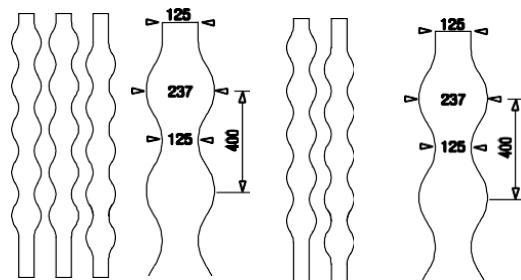

25% rabatt ska dras av på angivna priser !

Lamellgardin

Silent Gliss® 2810 komplett med Vertical Waves

Lamellgardin med Vertical Waves, design Eva Marmbrandt. Eleganta laserskurna lameller som varierar i bredd från 127 - 237 mm. Levereras med valfri dragsida och sidöppning. Mittöppning(+8%) Standard med vit profil och vit textil. Tillägg för färgad textil +4%. Priset inkluderar takfäste 2616 samt distanskedja. Finns i 10 färger. Textil Multi Visio.

Max. bredd 127 mm: 500 cm
Max. bredd 89 mm: 380 cm
Lamellbredd: 127/89 mm
Max. vikt pr. lamell: 200 g
Min. avstånd från vägg: 14 cm

127 mm system
Maria   Andrea