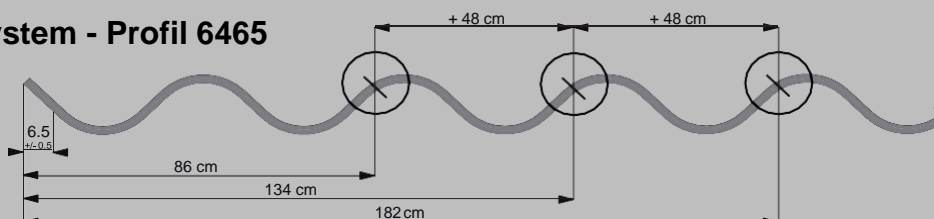

Snake Wave gardinsystem - Profil 6465

Komplett skena med textil upp till 3 m höjd

OBS kan endast beställas i angivna bredder

Bredd (cm)	86	134	182	229	277	325	373	421	469
Prisgrupp 1	5645	6507	7421	10792	11653	12514	13428	14022	17020
Prisgrupp 2	7141	7949	8863	13676	14537	15451	16313	16906	21346
Prisgrupp 3	9171	10032	10893	17789	18650	19511	20425	21019	27488
Prisgrupp 4	10880	11688	12602	21154	22015	22929	23790	24384	32562
Tillägg bottensöm	267	427	534	641	801	908	1015	1442	1923
Tillägg blytape	28	44	59	75	91	107	122	138	154

Totalt pris för system inkl. sömnad om kund inkommer med textil

3051 3835 4672 5456 6240 7077 7862 8379 8842