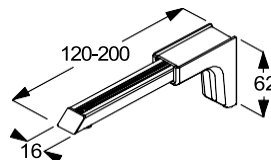

Universal Smartfix

Smartfix

V101120000	Smart Fix 60mm	täckplatta vit	st.	110,00
V101120001	Smart Fix 60mm	täckplatta silver	st.	110,00
V101120100	Smart Fix 80mm	täckplatta vit	st.	116,00
V101120101	Smart Fix 80mm	täckplatta silver	st.	116,00
V101120200	Smart Fix 100mm	täckplatta vit	st.	120,00
V101120201	Smart Fix 100mm	täckplatta silver	st.	120,00
V101120300	Smart Fix 120mm	täckplatta vit	st.	125,00
V101120301	Smart Fix 120mm	täckplatta silver	st.	125,00
V101120400	Smart Fix 150mm	täckplatta vit	st.	141,00
V101120401	Smart Fix 150mm	täckplatta silver	st.	141,00
V101120500	Smart Fix 200mm	täckplatta vit	st.	255,00
V101120501	Smart Fix 200mm	täckplatta silver	st.	255,00
V101120600	Smart Fix 60mm, ovalt hål	täckplatta vit	st.	110,00
V101120601	Smart Fix 60mm, ovalt hål	täckplatta silver	st.	110,00
V101120700	Smart Fix 80mm, ovalt hål	täckplatta vit	st.	117,00
V101120701	Smart Fix 80mm, ovalt hål	täckplatta silver	st.	117,00
V101120800	Smart Fix 100mm, ovalt hål	täckplatta vit	st.	121,00
V101120801	Smart Fix 100mm, ovalt hål	täckplatta silver	st.	121,00

Square Smartfix

V101121000	Square Smart Fix 60mm	täckplatta vit	st.	110,00
V101121001	Square Smart Fix 60mm	täckplatta silver	st.	110,00
V101121100	Square Smart Fix 80mm	täckplatta vit	st.	116,00
V101121101	Square Smart Fix 80mm	täckplatta silver	st.	116,00
V101121200	Square Smart Fix 100mm	täckplatta vit	st.	120,00
V101121201	Square Smart Fix 100mm	täckplatta silver	st.	120,00
V101121300	Square Smart Fix 120mm	täckplatta vit	st.	125,00
V101121301	Square Smart Fix 120mm	täckplatta silver	st.	125,00
V101121400	Square Smart Fix 150mm	täckplatta vit	st.	141,00
V101121401	Square Smart Fix 150mm	täckplatta silver	st.	141,00
V101121500	Square Smart Fix 200mm	täckplatta vit	st.	255,00
V101121501	Square Smart Fix 200mm	täckplatta silver	st.	255,00
V101121600	Square Smart Fix 60mm, ovalt hål	täckplatta vit	st.	110,00
V101121601	Square Smart Fix 60mm, ovalt hål	täckplatta silver	st.	110,00
V101121700	Square Smart Fix 80mm, ovalt hål	täckplatta vit	st.	117,00
V101121701	Square Smart Fix 80mm, ovalt hål	täckplatta silver	st.	117,00
V101121800	Square Smart Fix 100mm, ovalt hål	täckplatta vit	st.	121,00
V101121801	Square Smart Fix 100mm, ovalt hål	täckplatta silver	st.	121,00

Universal Smartfix

V101115400	Universal Smart Fix 120 mm, vit	täckplatta vit	st.	248,00
V101115401	Universal Smart Fix 120mm	täckplatta silver	st.	248,00
V101115500	Universal Smart Fix 150mm	täckplatta vit	st.	254,00
V101115501	Universal Smart Fix 150mm	täckplatta silver	st.	254,00
V101115600	Universal Smart Fix 200mm	täckplatta vit	st.	259,00
V101115601	Universal Smart Fix 200mm	täckplatta silver	st.	259,00