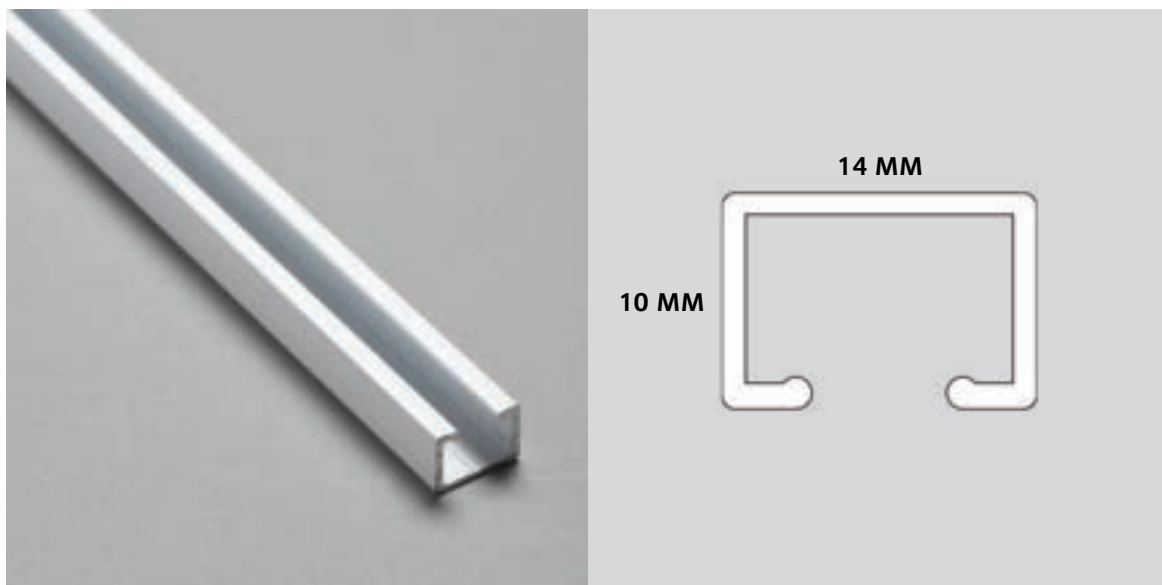

Andra tillbehör: På förfrågan.

MONTERING

VINKEL TILL VÄGG MONTERING

X= 3,5,7,9,12,14,16,20 CM

22% rabatt ska dras av på angivna priser

PROFIL 1410

SPECIFIKATIONER

Skena:	Extruderad aluminium.
Dimensioner:	Bredd 14 mm, höjd 10 mm.
Profilmått:	Standard RAL 9010 eller eloxerad. RAL specialfärg kan utföras.
Max bredd:	6 meter (beroende på tygvikt).
Förlängning:	Inte lämplig.
Gardinikt:	Lätt.
Min. böjningsradie:	12 cm.
Montering:	Endast montage genom hål i skena (små skruvar).