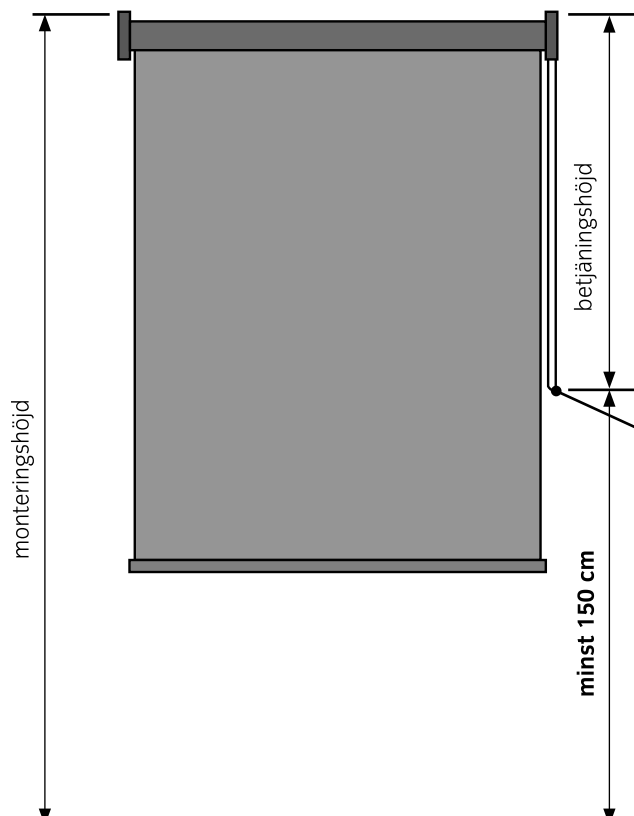

Känd monteringshöjd

Max. betjäningshöjd = monteringshöjd - 150 cm

När monteringshöjden är känd ska det finnas ett avstånd på minst 150 cm mellan golvet och gardinens snöre eller kedja.

Produkter som monteras närmare golvet än 150 cm ska väljas ur kategorin "Barnsäker utan säkerhetslösning" på föregående sida.

kedja/snöre säkerhetsanordning

Möjlighet "Break Away" lösning

Betjäningshöjd = monteringshöjd minus 60 cm