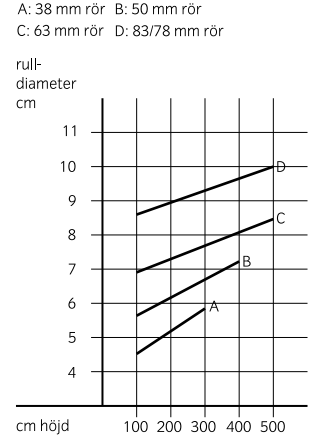

Vägledande rulldiameter vid tygvikt ca. 420 g/kvm