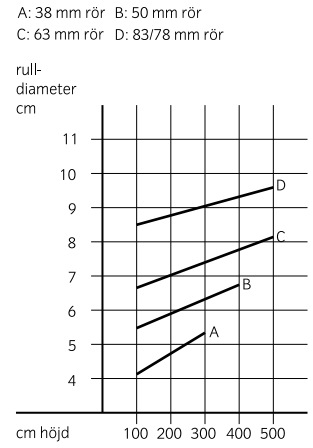

Vägledande rulldiameter vid tygvikt ca. 150 g/kvm