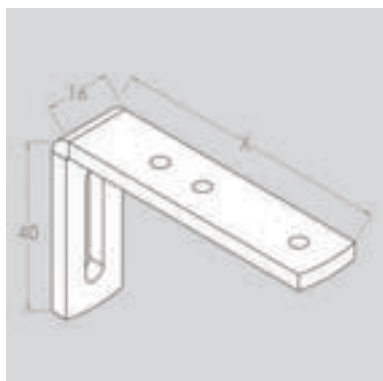

Andra tillbehör: På förfrågan.

MONTERING

VINKEL TILL VÄGG MONTERING

X= 3,5,7,9,12,14,16,20 CM

22% rabatt ska dras av på angivna priser

PROFIL 1410

SPECIFIKATIONER

Skena:	Extruderad aluminium.
Dimensioner:	Bredd 14 mm, höjd 10 mm.
Profilmått:	Standard RAL 9010 eller eloxerad. RAL specialfärg kan utföras.
Max bredd:	6 meter (beroende på tygvikt).
Förlängning:	Inte lämplig.
Gardinikt:	Lätt.
Min. böjningsradie:	12 cm.
Montering:	Endast montage genom hål i skena (små skruvar).