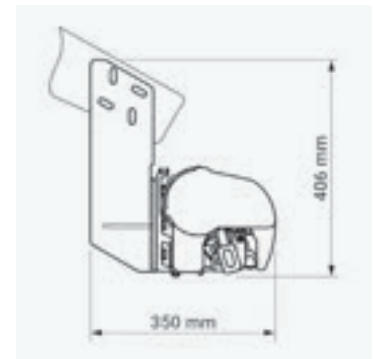

* Endast i utfall 310 cm och 360 cm.

Dimensioner:

Bredd:	Upp till 530 cm med 2 armar. Upp till 650 cm med 3 armar.
Utfall:	160/210/260/310/360 cm.

Väggmontage

Takmontage

Spärmontering lodrätt

22% rabatt ska dras av på angivna priser