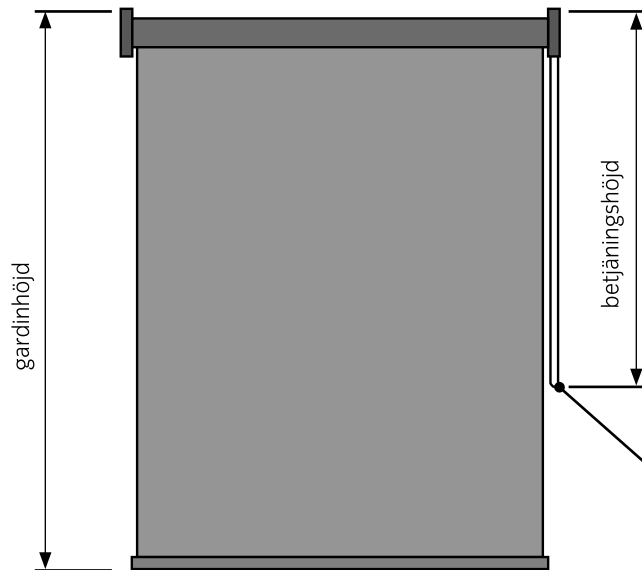

INFORMATION OM BETJÄNINGSHÖJD*

Okänd monteringshöjd

Gardinhöjd < 2,5 m::

Betjäningshöjd = max. 1,0 m

Gardinhöjd > 2,5 m:

Betjäningshöjden = produkthöjden minus 150 cm

När monteringshöjden är okänd levereras snöre och kedjor med en maxlängd på 100 cm för gardiner som har en höjd på upp till 2,5 m.

Om gardinhöjden är över 2,5 m levereras snöre och kedjor i en längd som motsvarar produkthöjden minus 150 cm.

kedja/snöre säkerhetsanordning

Option "Break Away" lösning

Betjäningshöjden = **max. 2/3 av** produkthöjden