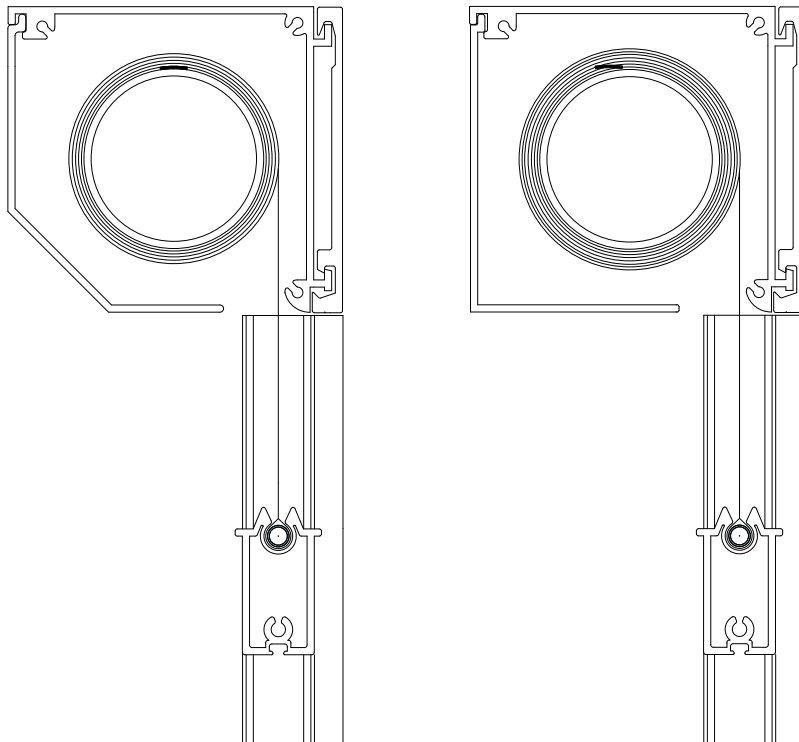

Specifikationer:

Kassett:	Extruderat aluminium. Fasad 85 mm eller fyrkantig 85 mm.
Underlist:	Extruderat aluminium, 20 x 41 mm.
Sidolister:	Extruderat aluminium, 62 x 27 mm.
Profilmfärg:	Standard RAL 9010 eller eloxerad. RAL-specialfärg kan användas.
Duk:	PVC-belagd glasfiber. Färg och material beroende på kollektion.
Betjäning:	Band, vridstång eller 230 V motor.

Vägledande mått:

Motorbetjäning:	max. bredd 320 cm	max. höjd 325 cm
Vridstång:	max. bredd 280 cm	max. höjd 250 cm
Band:	max. bredd 300 cm	max. höjd 250 cm

Den maximala bredden kan på en motoriserad installation utökas genom seriekoppling av flera installationer.