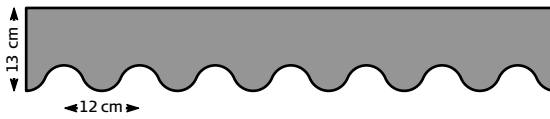

FASONERING TYP 10