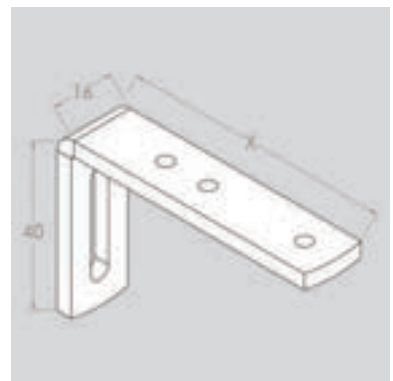

Andra tillbehör: På förfrågan.

MONTERING

VÄGGBESLAG PLAST 3 CM

VÄGGBESLAG PLAST 5 CM

VINKEL TILL VÄGG MONTERING
X= 3,5,7,9,12,14,16,20 CM

22% rabatt ska dras av på angivna priser

PROFIL 825

		Artikelnr.	Färg	Längd	Antal i paket	Pris st./meter
	Aluskena 8x25 mm	700001	Silver	600 cm	120 meter	104,00
		1700001	Silver	Måttkapad		132,00
		700002	Vit	600 cm	120 meter	104,00
		1700002	Vit	Måttkapad		132,00
		700003	Svart	600 cm	120 meter	162,00
		1700003	Svart	Måttkapad		199,00
	Aluskena med kardborrband 8x25 mm	700005	Silver	600 cm	120 meter	209,00
		1700005	Silver	Måttkapad		254,00
	Takbeslag	700010	Vit		50 st.	13,30
		700027	Svart		50 st.	29,00
	Glid på sträng med 20 st.	700011	Vit		1000 st.	3,70
		700028	Svart		1000 st.	5,00
	Ändskydd	700015	Grå		25 st.	14,30
		700016	Vit		25 st.	14,30
		700029	Svart		25 st.	23,70
	Sidobeslag Metall med 1 hål	700020	Silver		25 st.	47,30