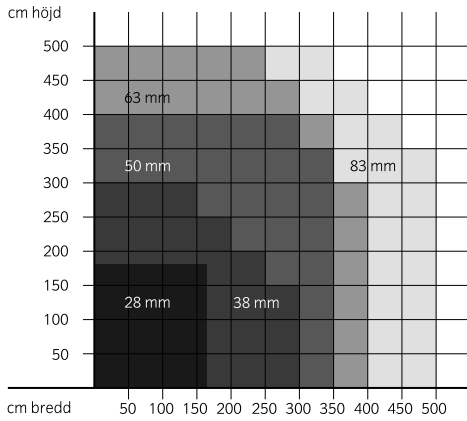

Kedjedrag
Rörmått vid tygvikt ca. 420 g/kvm