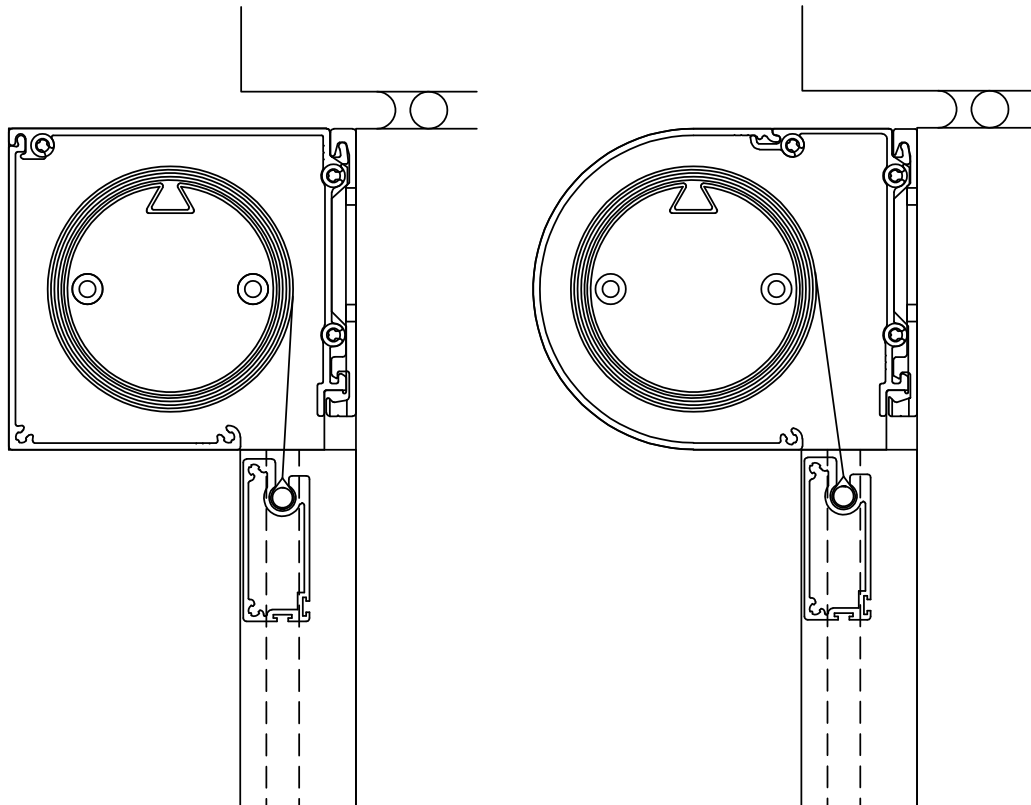

22% rabatt ska dras av på angivna priser

SCREEN SYSTEM ZIPPER 95

Specifikationer:

- Kassett: Strängpressad aluminium, D-formad 95 mm och fyrkantig 95 mm.
- Bottenlist: Strängpressad aluminium, 20 x 48 mm.
- Sidolister: Strängpressad aluminium, 35 x 34 mm.
- Profilfärg: Standard anodiserad, vit RAL 9010, svart RAL 9005, antracitgrå struktur, vit struktur eller svart struktur. RAL-specialfärg kan tillhandahållas.
- Driftsätt: 230 V motor.

Vägledande dimensioner:

Motordrift: max. bredd 300 cm max. höjd 260 cm

Maximal bredd kan utökas vid seriekoppling, dock max 2 enheter. (Ej till självbärande system)