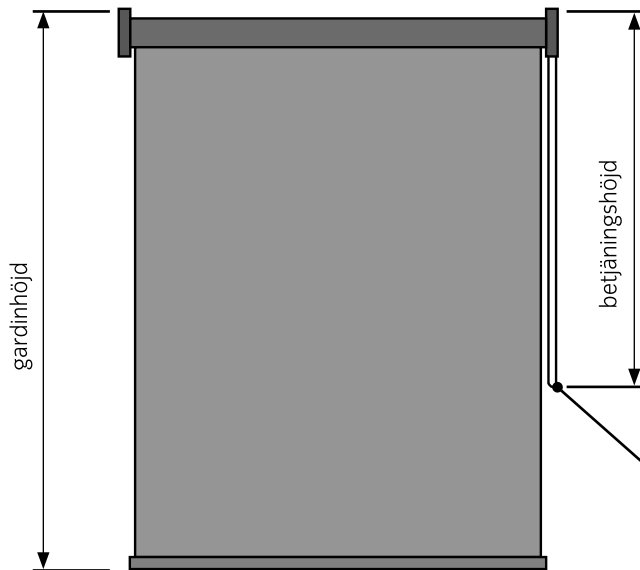

INFORMATION OM BETJÄNINGSHÖJD*

Okänd monteringshöjd

Gardinhöjd < 2,5 m::

Betjäningshöjd = max. 1,0 m

Gardinhöjd > 2,5 m:

Betjäningshöjden = produkthöjden minus 150 cm

När monteringshöjden är okänd levereras snöre och kedjor med en maxlängd på 100 cm för gardiner som har en höjd på upp till 2,5 m.

Om gardinhöjden är över 2,5 m levereras snöre och kedjor i en längd som motsvarar produkthöjden minus 150 cm.

kedja/snöre säkerhetsanordning

Option "Break Away" lösning

Betjäningshöjden = **max. 2/3 av** produkthöjden