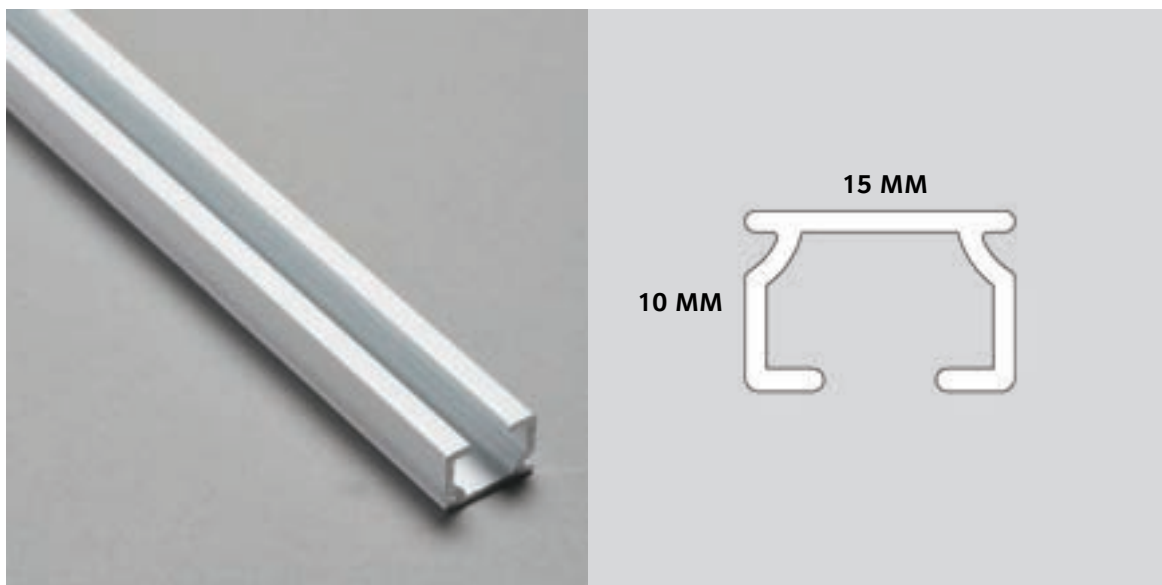

22% rabatt ska dras av på angivna priser

PROFIL 1510

SPECIFIKATIONER

Skena:	Extruderad aluminium.
Dimensioner:	Bredd 15 mm, höjd 10 mm.
Profilmfärg:	Standard RAL 9010 eller eloxerad. RAL specialfärg kan utföras.
Max bredd:	6 meter (beroende på tygvikt).
Förlängning:	Inte lämplig.
Gardinvtikt:	Lätt.
Min. böjningsradie:	12 cm.