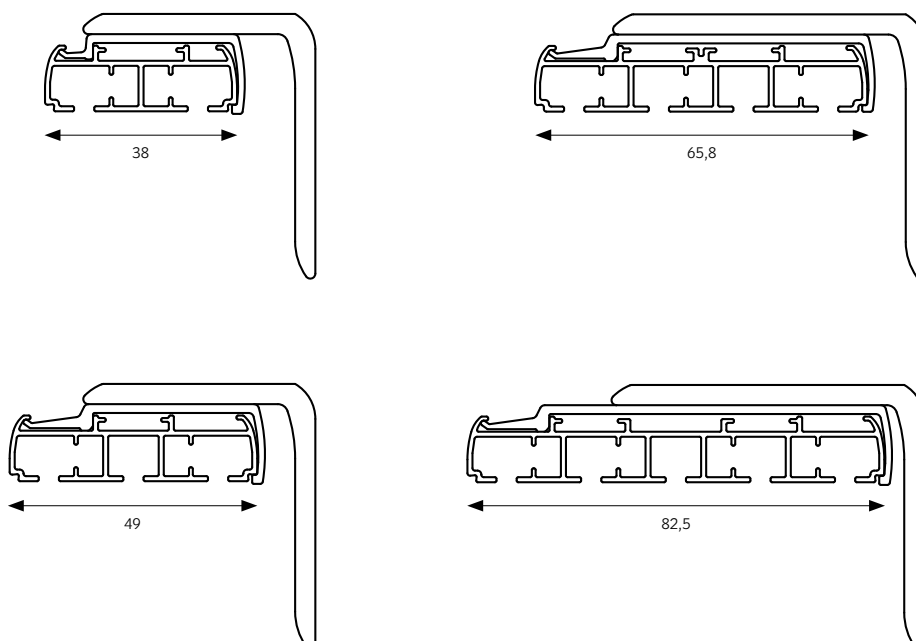

PRODUKTSPECIFIKATIONER

TYP	BESKRIVNING	BETJÄNING	MINSTA BREDD I CM	MAXIMAL BREDD I CM	MAXIMAL HÖJD I CM
TYP 1 	Frihängande	Manuell	20	580*	400
		Snördrag	20	580	400
		Motor	65	580	400

*Kan ökas genom sammankoppling av skenor.