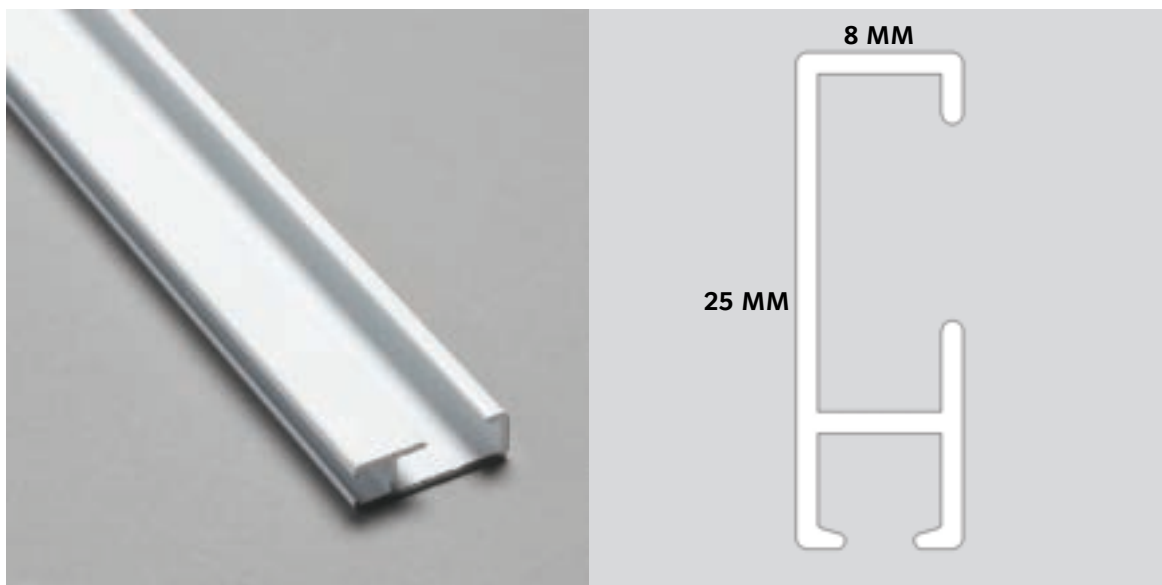

22% rabatt ska dras av på angivna priser

PROFIL 825

SPECIFIKATIONER

Skena:	Extruderad aluminium.
Dimensioner:	Bredd 8 mm, höjd 25 mm.
Profilmårg:	Standard RAL 9010 eller eloxerad. RAL specialfårg kan utfåras.
Max bredd:	6 meter (beroende på tygvikt).
Fårlångning:	Inte låmplig.
Gardinvt:	Lått till mellantung.
Min. båningsradie:	12 cm.