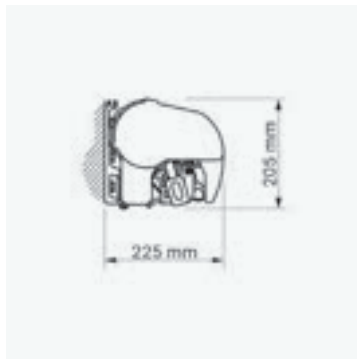

22% rabatt ska dras av på angivna priser

TERASSMARKIS MODELL P

Robust semi kassetmarkis med alu frontpanel- till mellanstora och stora markiser. Kan tillverkas med stort utfall. Monteringspunkter är flexibla.

Specifikationer:

Kassett:	Extruderat aluminium, 205 x 225 mm (H x B).
Förbom:	Extruderat aluminium.
Arm:	Extruderat aluminium, arm med förbehandlad vajer.
Profilmfärg:	Standard 9010 vit, 9006 silvergrå, 1015 beige, 8014 brun, 71319 grafit struktur och svart 9005*
Markisduk:	100% akryl. Kulör, se kollektion.
Betjäning:	Kontakt, fjärrstyrning eller vridstång.

* Endast i utfall 310 cm och 360 cm.

Dimensioner:

Bredd:	Upp till 530 cm med 2 armar. Upp till 650 cm med 3 armar.
Utfall:	160/210/260/310/360 cm.

Väggmontage