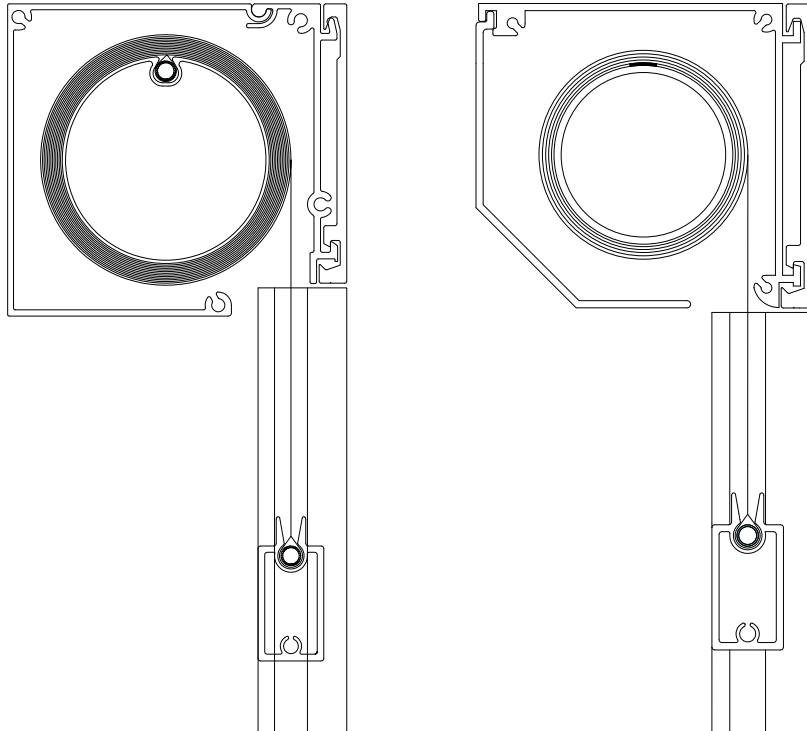

22% rabatt ska dras av på angivna priser

SCREEN SYSTEM 85

Specifikationer:

Kassett:	Extruderat aluminium. Fasad 85 mm eller fyrkantig 85 mm.
Underlist:	Extruderat aluminium, 20 x 41 mm.
Sidolister:	Extruderat aluminium, 27 x 30 mm.
Profilfärg:	Standard anodiserad, vit RAL 9010 eller svart RAL 9005. RAL-specialfärg kan användas.
Duk:	PVC-belagd glasfiber. Färg beroende på kollektion.
Betjäning:	Band, ut- eller invändig vridstång eller 230 V motor.

Vägledande mått:

Motorbetjäning:	max. bredd 300 cm	max. höjd 300 cm
Vridstång inv:	max. bredd 280 cm	max. höjd 250 cm
Vridstång utv.:	max. bredd 280 cm	max. höjd 250 cm
Band:	max. bredd 280 cm	max. höjd 240 cm

Den maximala bredden kan på en motoriserad installation utökas genom seriekoppling av flera installationer, dock max. 2 installationer.