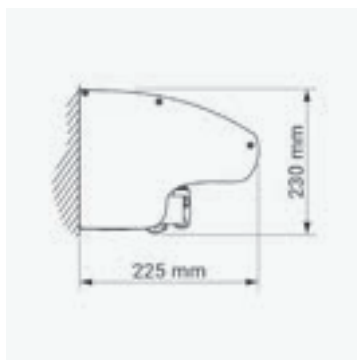

Dimensioner:

Bredd:	Upp till 530 cm med 2 armar. Upp till 650 cm med 3 armar.
Utfall:	160/210/260/310/360 cm.

Väggmontage

Takmontage

Väggmontage med tak

Spärrmontering lodrätt

22% rabatt ska dras av på angivna priser