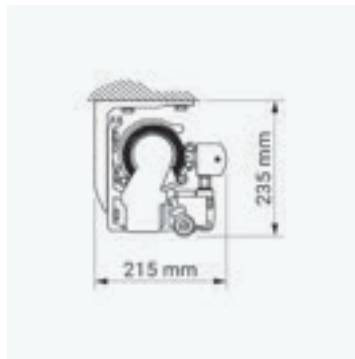

Dimensioner:

Bredd:	Upp till 530 cm med 2 armar. Upp till 650 cm med 3 armar.
Utfall:	160/210/260/310/360 cm.

Väggmontage

Takmontage

Väggmontage med tak

Spärrmontering lodrätt

22% rabatt ska dras av på angivna priser