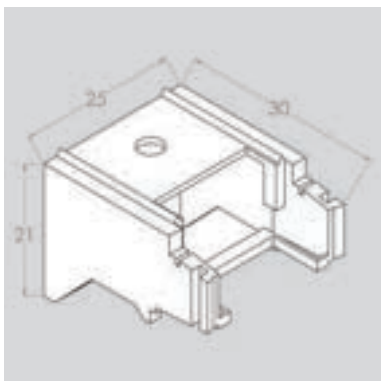

MONTERING

VÄGGBESLAG PLAST 3 CM