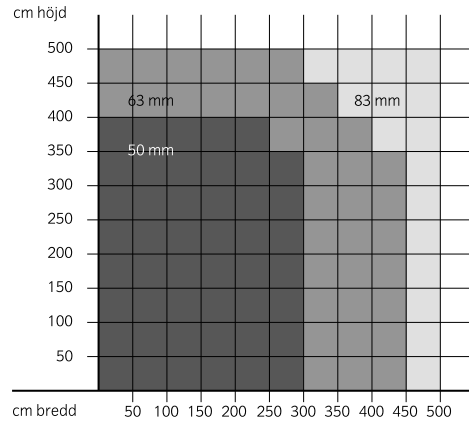

Motoriserad
Rörmått vid tygvikt ca. 150 g/kvm