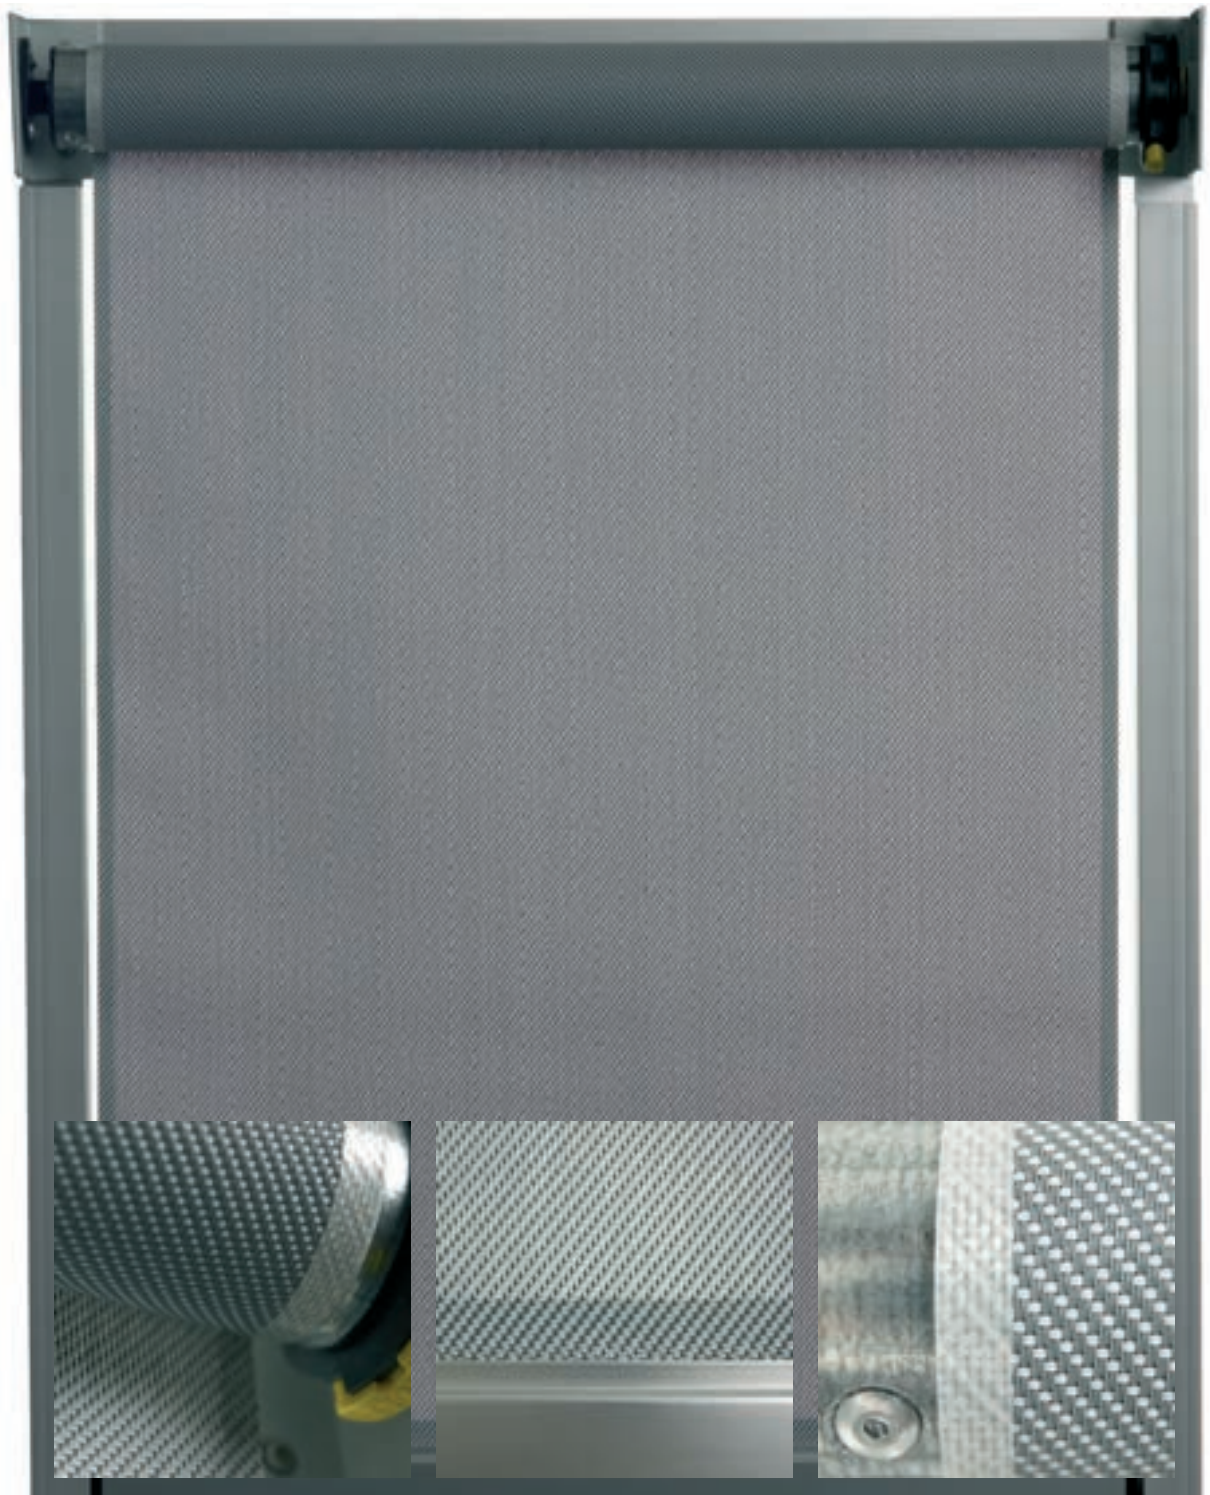

22% rabatt ska dras av på angivna priser

SCREEN SYSTEM INBYGGNING