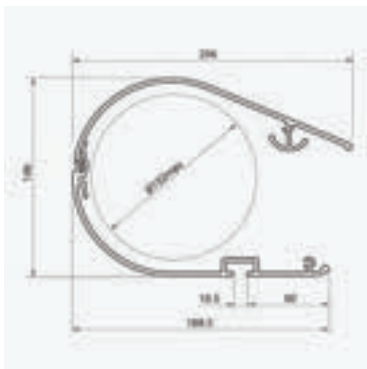

22% rabatt ska dras av på angivna priser

TERASSMARKIS MODELL V