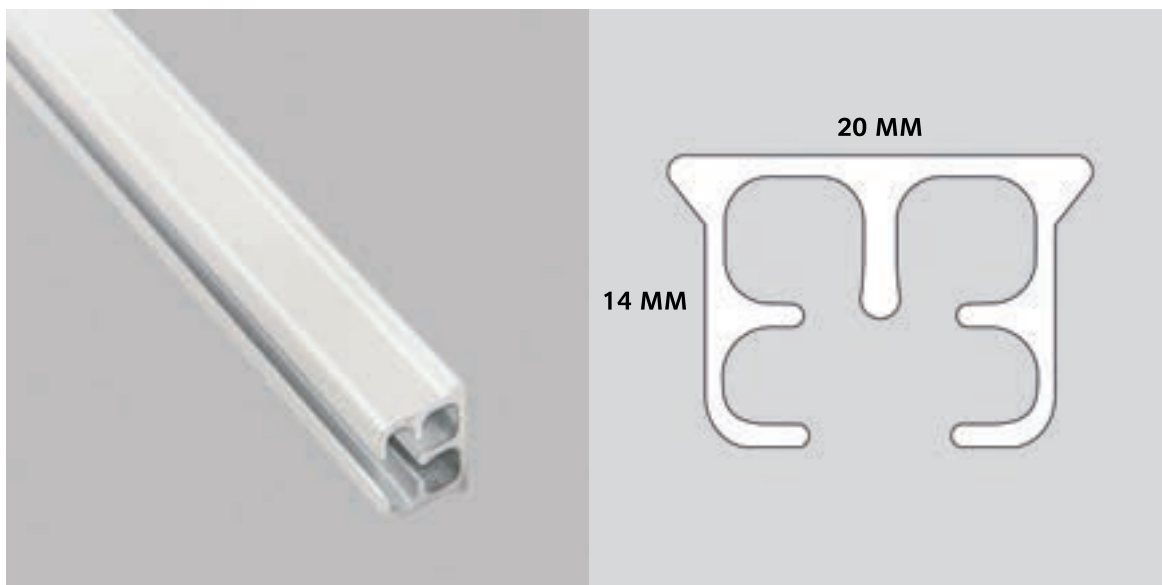

22% rabatt ska dras av på angivna priser

PROFIL 2014

SPECIFIKATIONER

Skena:	Extruderad aluminium.
Dimensioner:	Bredd 20 mm, höjd 14 mm.
Profilfärg:	Standard RAL 9010. RAL specialfärg kan utföras.
Max bredd:	6 meter (beroende på tygvikt).
Förlängning:	Med kopplingar.
Gardinvtikt:	Lätt till mellantung.