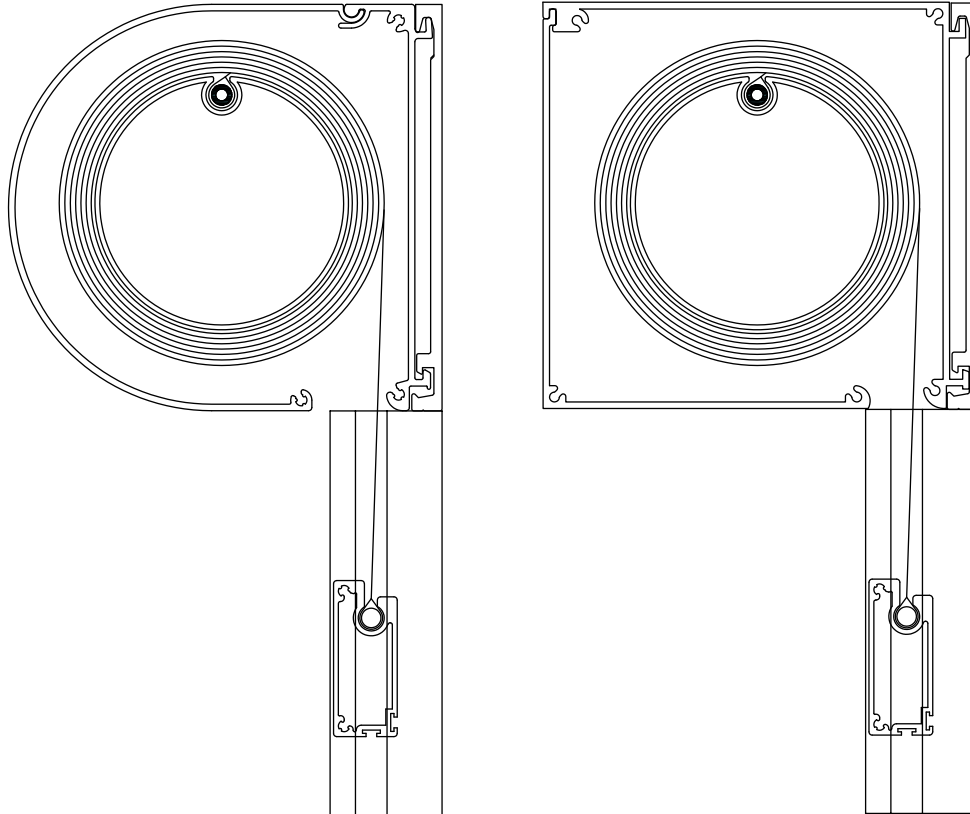

22% rabatt ska dras av på angivna priser

SCREEN SYSTEM ZIPPER 125

22% rabatt ska dras av på angivna priser

SCREEN SYSTEM ZIPPER 125

Specifikationer:

Kassett:	Strängpressad aluminium, D-formad 125 mm og fyrkantig 125 mm.
Bottenlist:	Strängpressad aluminium, 20 x 48 mm.
Sidolister:	Strängpressad aluminium, 35 x 34 mm.
Profilfärg:	Standard anodiserad, vit RAL 9010, svart RAL 9005, antracitgrå struktur, vit struktur eller svart struktur. RAL-specialfärg kan tillhandahållas.
Duk:	PVC-belagd glasfiber. Färg i enlighet med kollektion.
Driftsätt:	230 V motor.