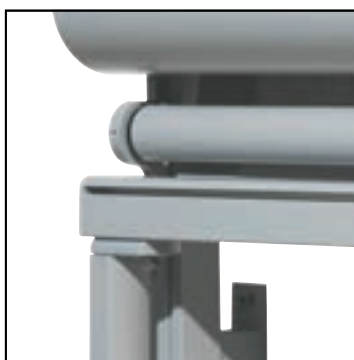

22% rabatt ska dras av på angivna priser

TILLBEHÖR MÖRKLÄGGNING

	Artikelnr.	Färg	Längd	Antal i paket	Pris
	Ändstycke till band 4501030	Grå		1	36,30

22% rabatt ska dras av på angivna priser

MARKISOLETTE SYSTEM 95