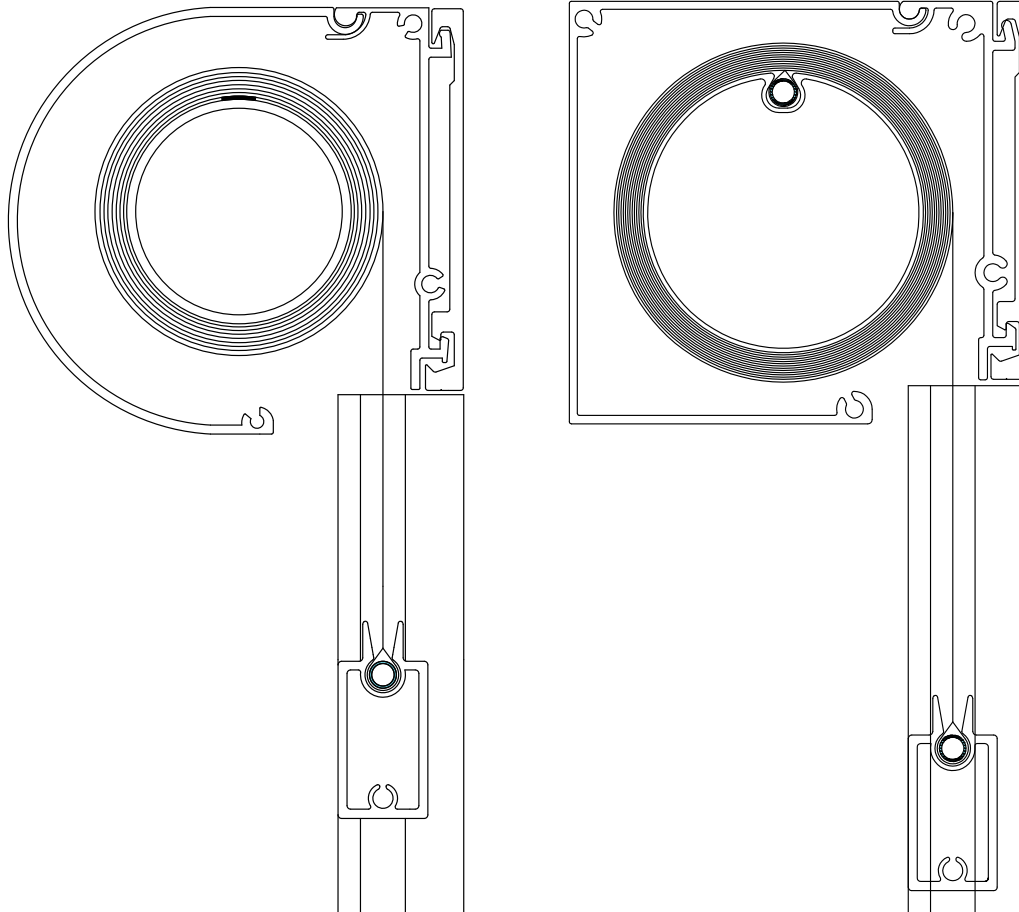

22% rabatt ska dras av på angivna priser

SCREEN SYSTEM 95

Specifikationer:

Kassett:	Extruderat aluminium, D-formad 95 mm och fyrkantig 95 mm.
Underlist:	Extruderat aluminium, 20 x 41 mm.
Sidolister:	Extruderat aluminium, 27 x 30 mm.
Profilfärg:	Standard anodiserad, vit RAL 9010 eller svart RAL 9005. RAL-specialfärg kan användas.
Duk:	PVC-belagd glasfiber. Färg beroende på kollektion.
Betjäning:	Band, ut- eller invändig vridstång eller 230 V motor.

Vägledande mått:

Motorbetjäning:	max. bredd 300 cm	max. höjd 310 cm
Vridstång inv:	max. bredd 280 cm	max. höjd 250 cm
Vridstång utv.:	max. bredd 280 cm	max. höjd 250 cm
Band:	max. bredd 280 cm	max. höjd 240 cm

Den maximala bredden kan på en motoriserad installation utökas genom seriekoppling av flera installationer, dock max. 2 installationer