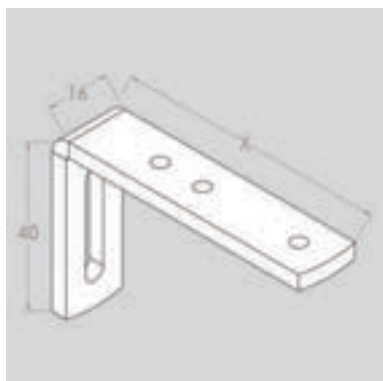

BRYGGA

Andra tillbehör: På förfrågan.

MONTERING

VINKEL TILL VÄGGMONTERING

X= 3,5,7,9,12,14,16,20 CM

22% rabatt ska dras av på angivna priser

PROFIL 1533

		Artikelnr.	Färg	Längd	Antal i paket	Pris st./meter
	Aluskena	730001	Silver	600 cm	60 meter	294,00
		1730001	Silver	Måttkapad		340,00
		730003	Vit	600 cm	60 meter	372,00
		1730003	Vit	Måttkapad		418,00
		730005	Svart	600 cm	60 meter	447,00
		1730005	Svart	Måttkapad		501,00
	Rullglid	730010	Vit		100 st.	17,30
	Rullglid på snöre	730011	Vit	80 mm avstånd	Per meter	476,00
	Ändstycke	730015	Grå		1 st.	26,50
		730016	Vit		1 st.	26,50
		730017	Svart		1 st.	31,50
	Takbeslag	730020	Grå		100 st.	115,00
		730021	Vit		100 st.	115,00
		730022	Svart		100 st.	137,00
	Ändbeslag	730025	Grå		100 st.	157,00
		730026	Vit		100 st.	157,00
		730027	Svart		100 st.	190,00
	Avståndsstång	730040	Silver	Pr. meter (minimum 1 meter)		549,00
		730041	Vit	Pr. meter (minimum 1 meter)		565,00
	Brygga	730045	Grå		10 st.	496,00
		730046	Vit		10 st.	513,00
	Foglist	730050	Grå		10 st.	329,00
		730051	Vit		10 st.	329,00
	Komplett måttkapad skena:					
	Skena monterad med rullglid	732001	Silver			1029,00
	Skena monterad med rullglid	732002	Vit			1272,00
	Skena monterad med rullglid	732003	Svart			1526,00
	(10 glid per meter)					
	Vinkelböckning 90-135 grader				Per enhet	457,00
	Specialböckning, valsad				Per enhet	950,00
	+ därefter per meter					221,00