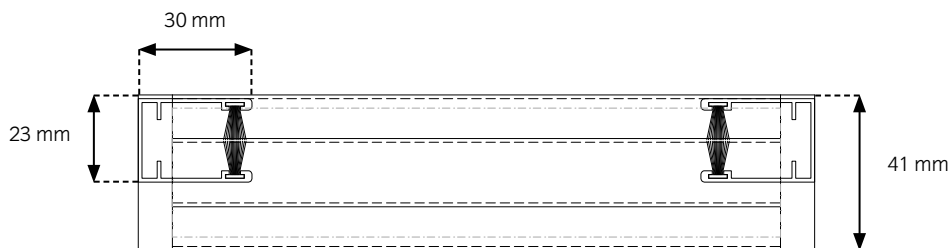

PRODUKTSPECIFIKATIONER

Maxhöjd:	2400 mm
Minsta bredd:	600 mm
Maxbredd:	1800 mm
Profilfärg:	Anodiserad eller vit RAL 9010
Vävmaterial:	Grå polypropylen

VERTIKALT SNITT 1:2

HORISONTELLT SNITT 1:2

22% rabatt ska dras av på angivna priser