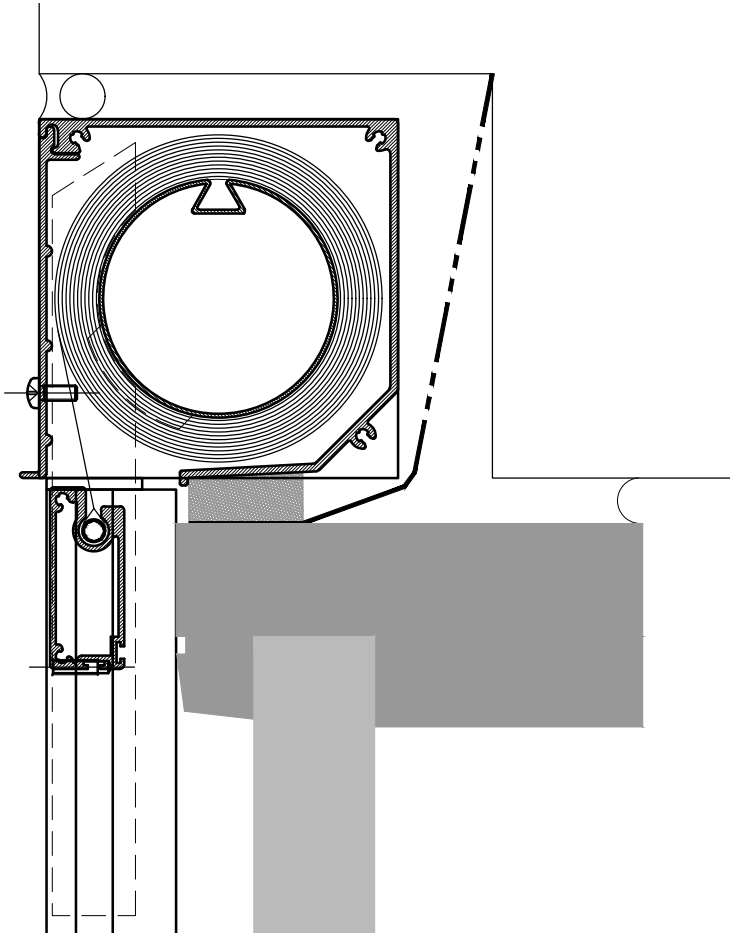

Vägledande dimensioner:

Motordrift: max. bredd 300 cm max. höjd 260 cm

22% rabatt ska dras av på angivna priser

SCREEN SYSTEM ZIPPER 100i

22% rabatt ska dras av på angivna priser

SCREEN SYSTEM ZIPPER 100i

Specifikationer: