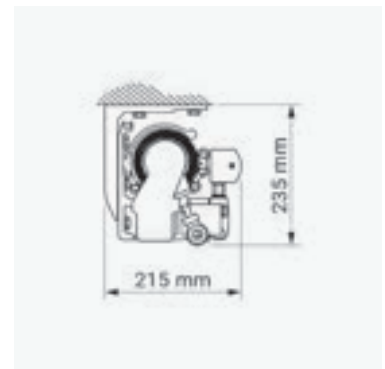

22% rabatt ska dras av på angivna priser

TERASSMARKIS MODELL J