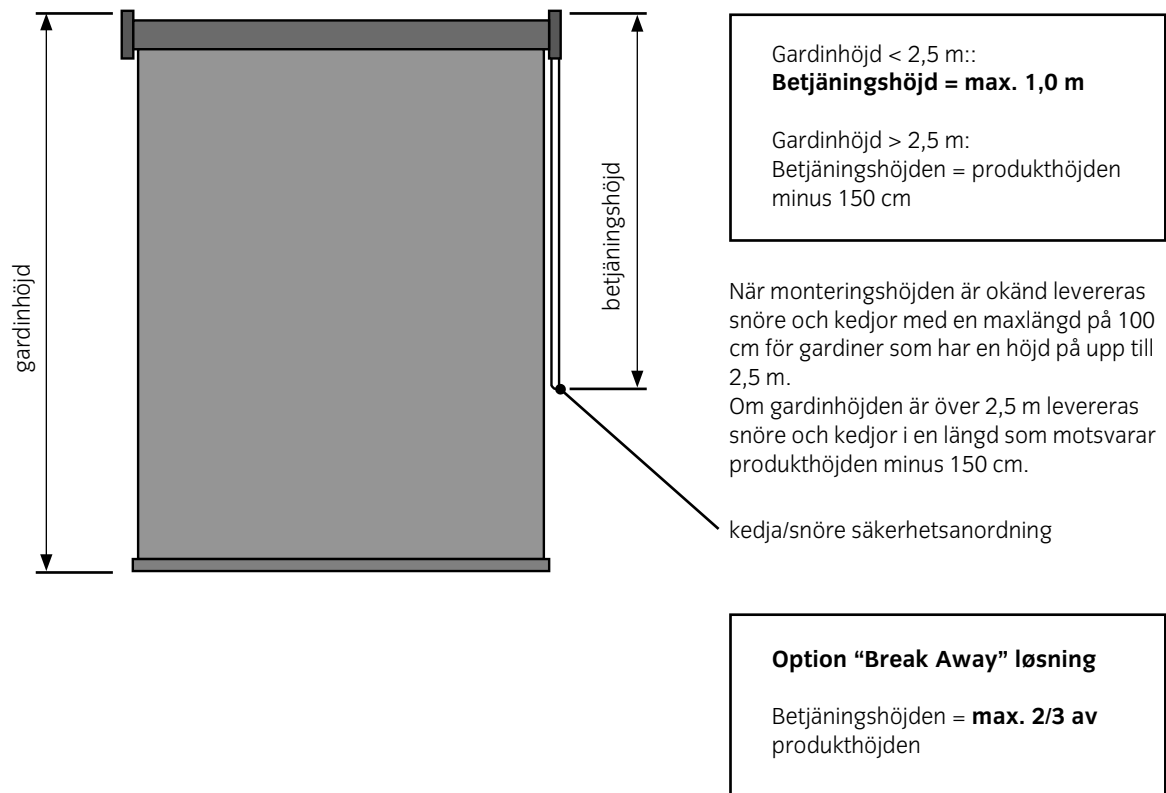

INFORMATION OM BETJÄNINGSHÖJD*

Okänd monteringshöjd