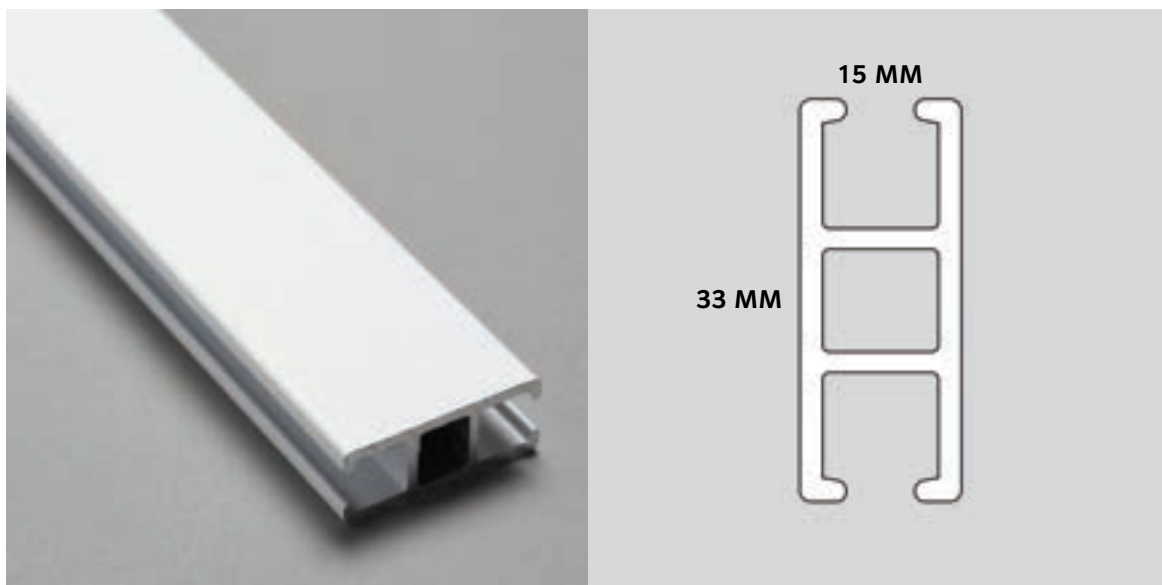

22% rabatt ska dras av på angivna priser

PROFIL 1533

SPECIFIKATIONER

Skena:	Extruderad aluminium.
Dimensioner:	Bredd 15 mm, höjd 33 mm.
Profilmårg:	Standard RAL 9010 eller eloxerad. RAL specialfårg kan utfåras.
Max bredd:	6 meter (beroende på tygvikt).
Fårlångning:	Med kopplingar.
Gardinvt:	Lått till mellantung.
Min. båningsradie:	15 cm.