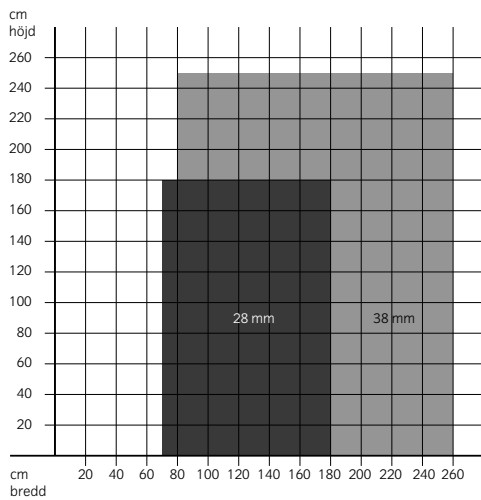

Självrullande

Rörmått vid tygvikt ≤ 200 g/kvm

Rörmått vid tygvikt 200-300 g/kvm