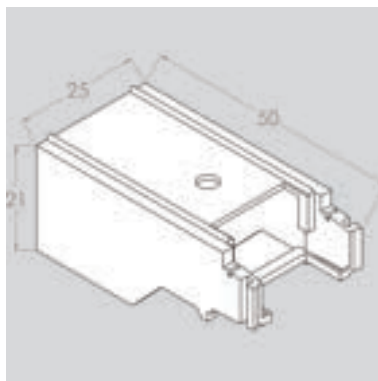

VÄGGBESLAG PLAST 5 CM