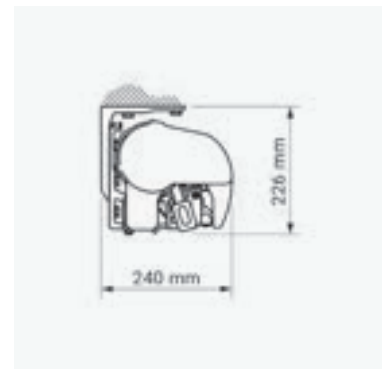

22% rabatt ska dras av på angivna priser

TERASSMARKIS MODELL P