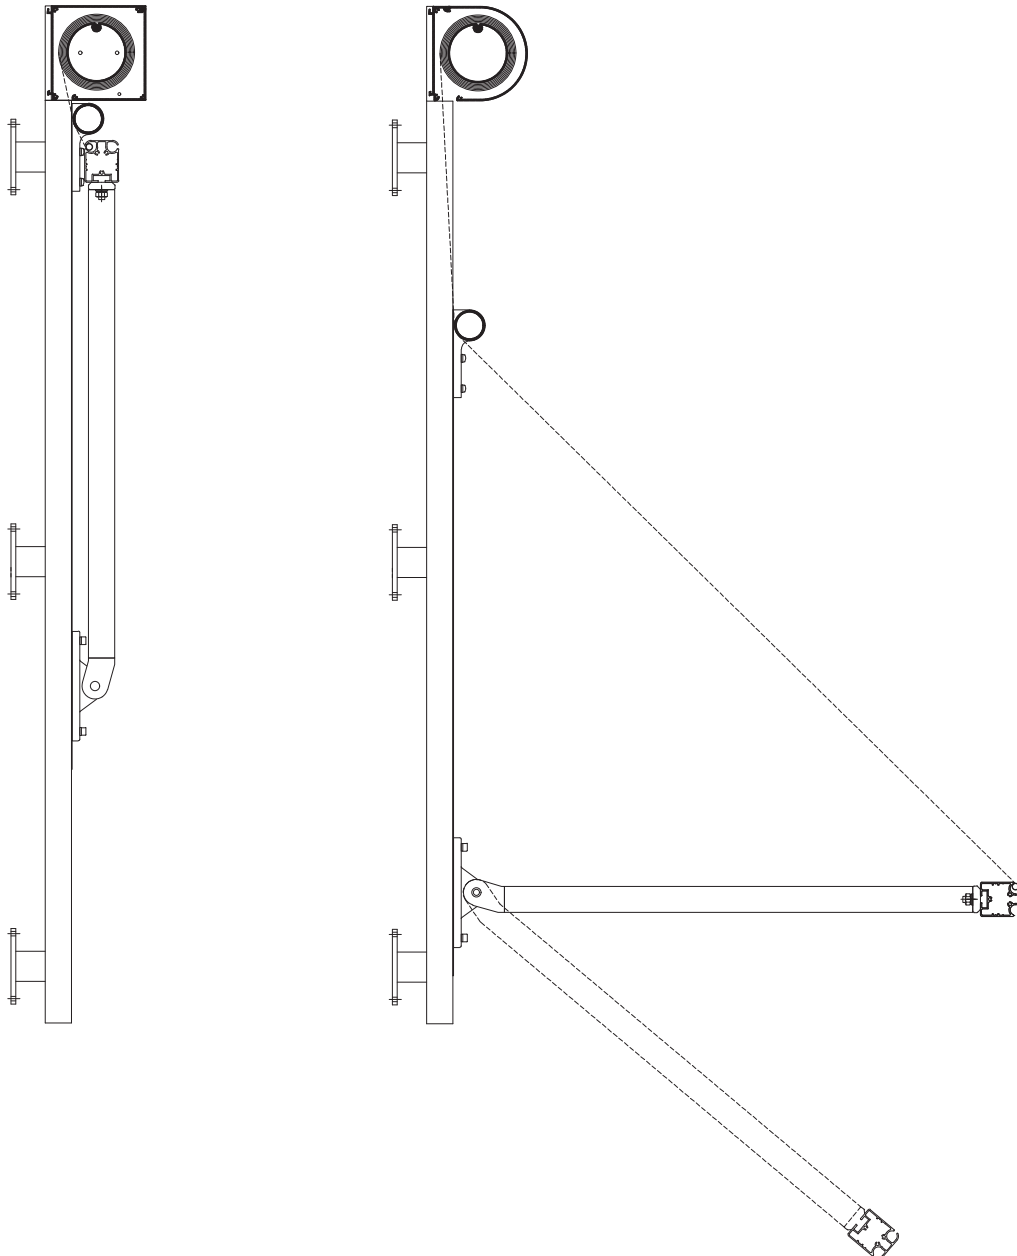

22% rabatt ska dras av på angivna priser

MARKISOLETTE SYSTEM 125

Specifikationer:

Kassett:	Strängpressad aluminium, fyrkantig eller D-formad, 125 mm.
Frontprofil:	Strängpressad aluminium, 55 x 45 mm.
Sidostyrningsprofil:	Strängpressad aluminium, 31 x 35 mm. Fallarmar 22 x 33 mm, med inbyggda fjädrar. Armlängd alltid 70 cm.
Profilmfärg:	Standard RAL 9010 eller eloxerad. RAL specialfärg kan tillhandahållas.
Duk:	100% scotchgardbehandlad akryl. Färg i enlighet med kollektion.
Driftsätt:	Invändig vevstång eller 230V motor.
Montering:	Vägg eller självbärande.

Vägledande dimensioner:

Motordrift: max. bredd 320 cm max. höjd 300 cm

Den maximala bredden kan på en motoriserad installation utökas genom seriekoppling av flera markiser.