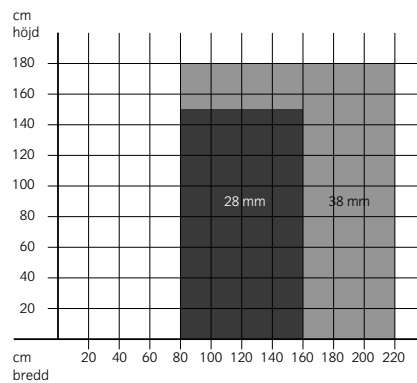

22% rabatt ska dras av på angivna priser

RULLGARDIN SPECIFIKATIONER

Fjädermekanism

Rörmått vid tygvikt ≤ 200 g/kvm

Rörmått vid tygvikt 200-300 g/kvm

Självrullande

Rörmått vid tygvikt ≤ 200 g/kvm

Rörmått vid tygvikt 200-300 g/kvm

Kedjemekanism + snörpump (endast 38 mm rörmått)

Rörmått vid tygvikt ≤ 200 g/kvm

Rörmått vid tygvikt 200-300 g/kvm

Tunga textilier (över 300 g/kvm): Se Rullegardiner System Plus