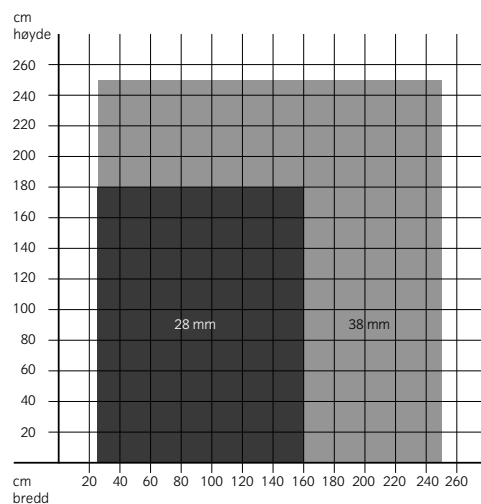

Tunga textilier (över 300 g/kvm): Se Rullegardiner System Plus