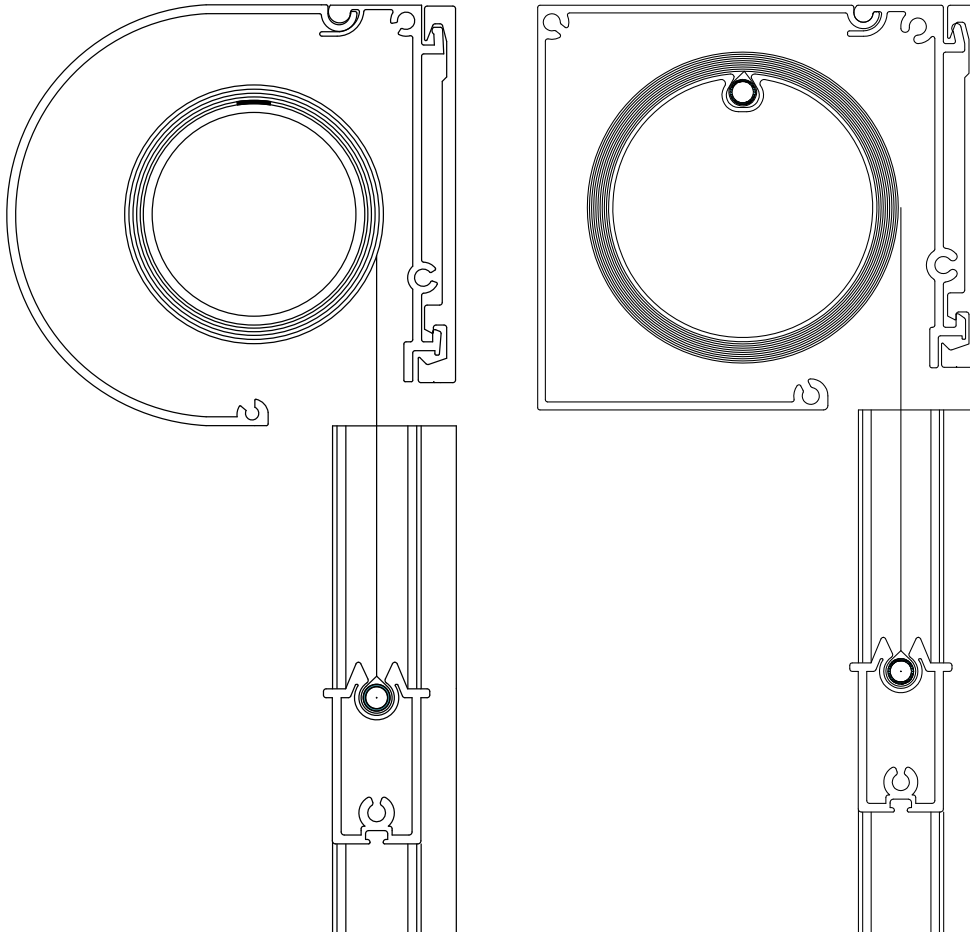

Specifikationer:

Kassett:	Extruderat aluminium, D-formad 95 mm och fyrkantig 95 mm.
Underlist:	Extruderat aluminium, 20 x 41 mm.
Sidolister:	Extruderat aluminium, 62 x 27 mm.
Profilmått:	Standard RAL 9010 eller eloxerad. RAL-specialfärg kan användas.
Duk:	PVC-belagd glasfiber. Färg och material beroende på kollektion.
Betjäning:	Band, vridstång eller 230 V motor.

Vägledande mått:

Motorbetjäning:	max. bredd 330 cm	max. höjd 325 cm
Vridstång:	max. bredd 280 cm	max. höjd 250 cm
Band:	max. bredd 300 cm	max. höjd 250 cm

Den maximala bredden kan på en motoriserad installation utökas genom seriekoppling av flera installationer.