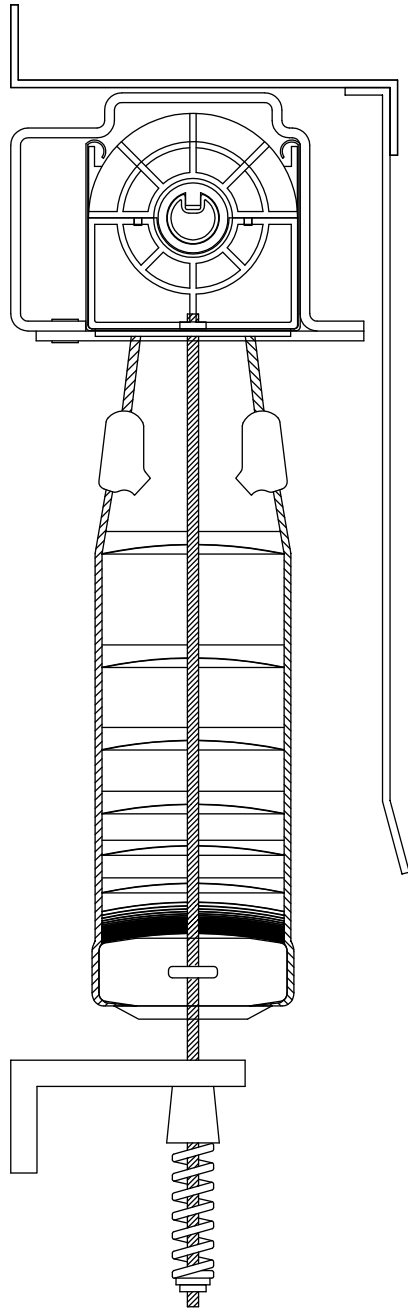

22% rabatt ska dras av på angivna priser

FASADPERSIENN SYSTEM 50

Specifikationer:

Överlist:	Valsat stål, galvaniserat, 57 x 51 mm.
Underlist:	Extruderat aluminium, 50 x 18 mm.
Sidostyrning:	Rostfri stålwire, 2,3 mm.
Profilfärg:	Standard eloxerad. RAL-specialfärg kan användas.
Lameller:	Valsad aluminium 50 mm. Färg på beroende på kollektion.
Betjäning:	Snördrag, vridstång eller 230 V motor.
Täckkåpa:	Standard eloxerad aluminiumplåt eller utformad beroende på projekt.

Vägledande mått:

Motorbetjäning:	max. bredd 300 cm	max. höjd 300 cm
Vridstång inv:	max. bredd 300 cm	max. höjd 300 cm
Snördrag:	max. bredd 240 cm	max. höjd 250 cm

Den maximala bredden kan på en motoriserad installation utökas genom seriekoppling av flera installationer.