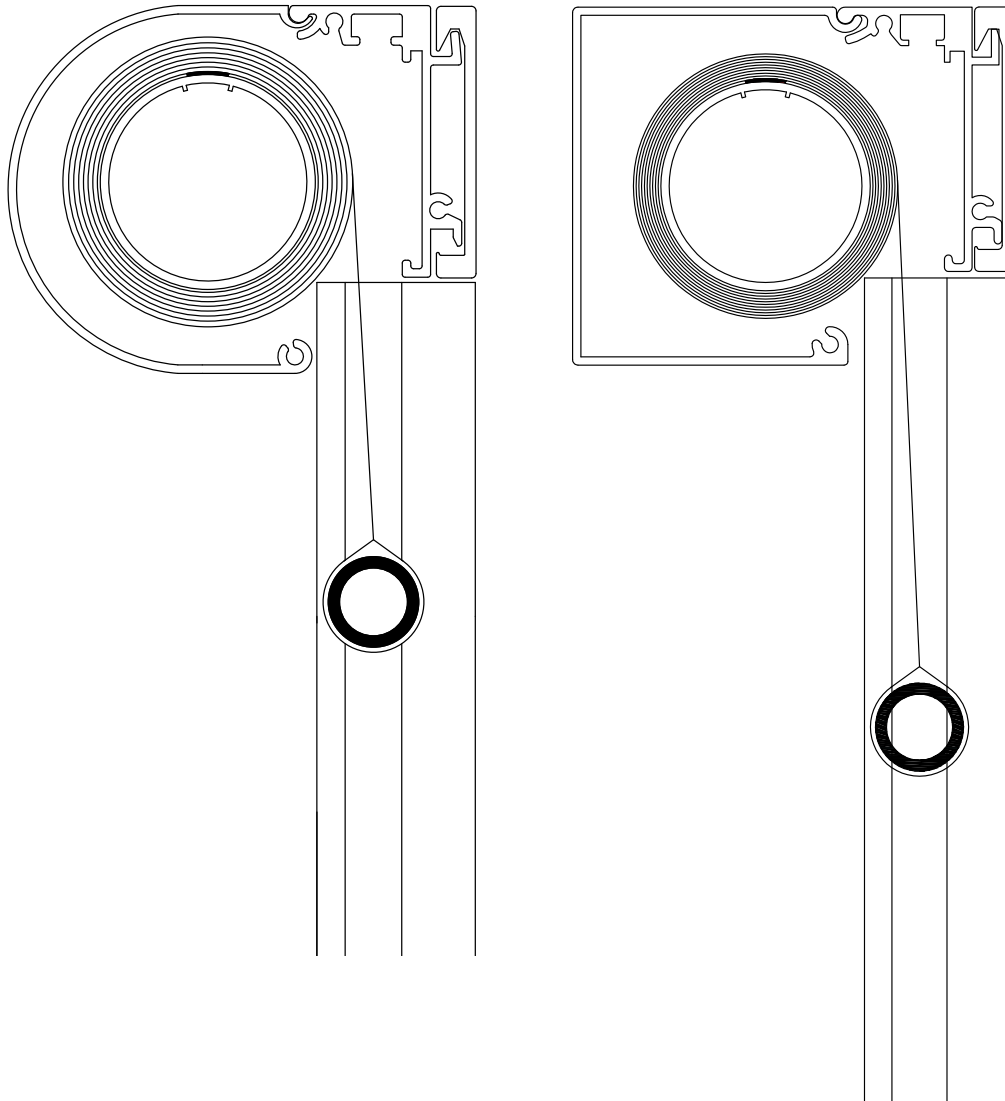

22% rabatt ska dras av på angivna priser

SCREEN SYSTEM 65

Specifikationer:

Kassett:	Extruderat aluminium, D-formad 65 mm och fyrkantig 65 mm.
Underlist:	Extruderat aluminium, Ø16 dold i tyg.
Sidolister:	Extruderat aluminium, 27 x 30 mm eller 5 mm rostfri stång.
Profilfärg:	Standard anodiserad, vit RAL 9010 eller svart RAL 9005. RAL-specialfärg kan användas.
Duk:	PVC-belagd glasfiber. Färg beroende på kollektion.
Betjäning:	Band eller 230 V motor.

Vägledande mått:

Motorbetjäning:	max. bredd 200 cm	max. höjd 160 cm
Band:	max. bredd 200 cm	max. höjd 160 cm

Den maximala höjden kan ökas vid installationer med specialduk.