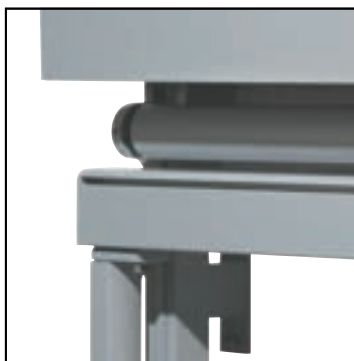

22% rabatt ska dras av på angivna priser

MARKISOLETTE SYSTEM 125