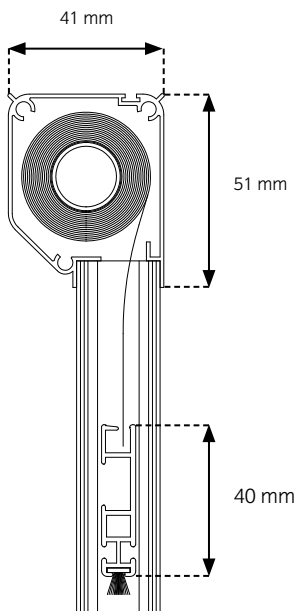

PRODUKTSPECIFIKATIONER

Maxhöjd:	2400 mm
Minsta bredd:	600 mm
Maxbredd:	1800 mm
Profilfärg:	Anodiserad eller vit RAL 9010
Vävmaterial:	Grå polypropylen

VERTIKALT SNITT 1:2

HORISONTELLT SNITT 1:2

22% rabatt ska dras av på angivna priser