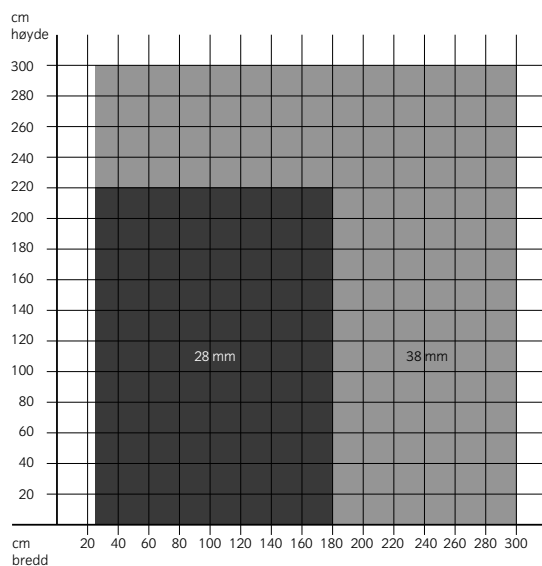

Kedjemekanism + snörpump (endast 38 mm rörmått)

Rörmått vid tygvikt ≤ 200 g/kvm

Rörmått vid tygvikt 200-300 g/kvm