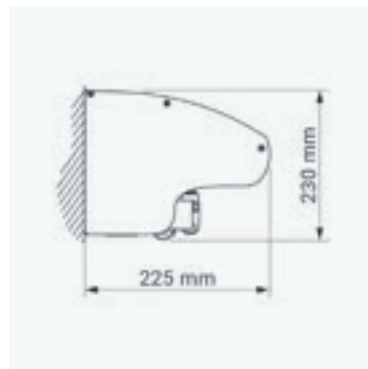

22% rabatt ska dras av på angivna priser

TERASSMARKIS MODELL J