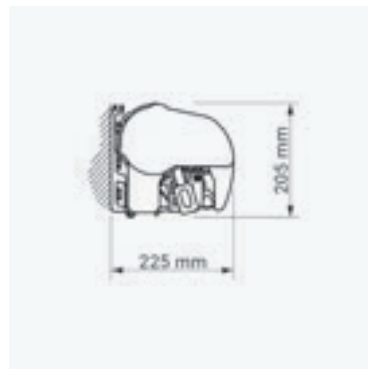

22% rabatt ska dras av på angivna priser

TERASSMARKIS MODELL P