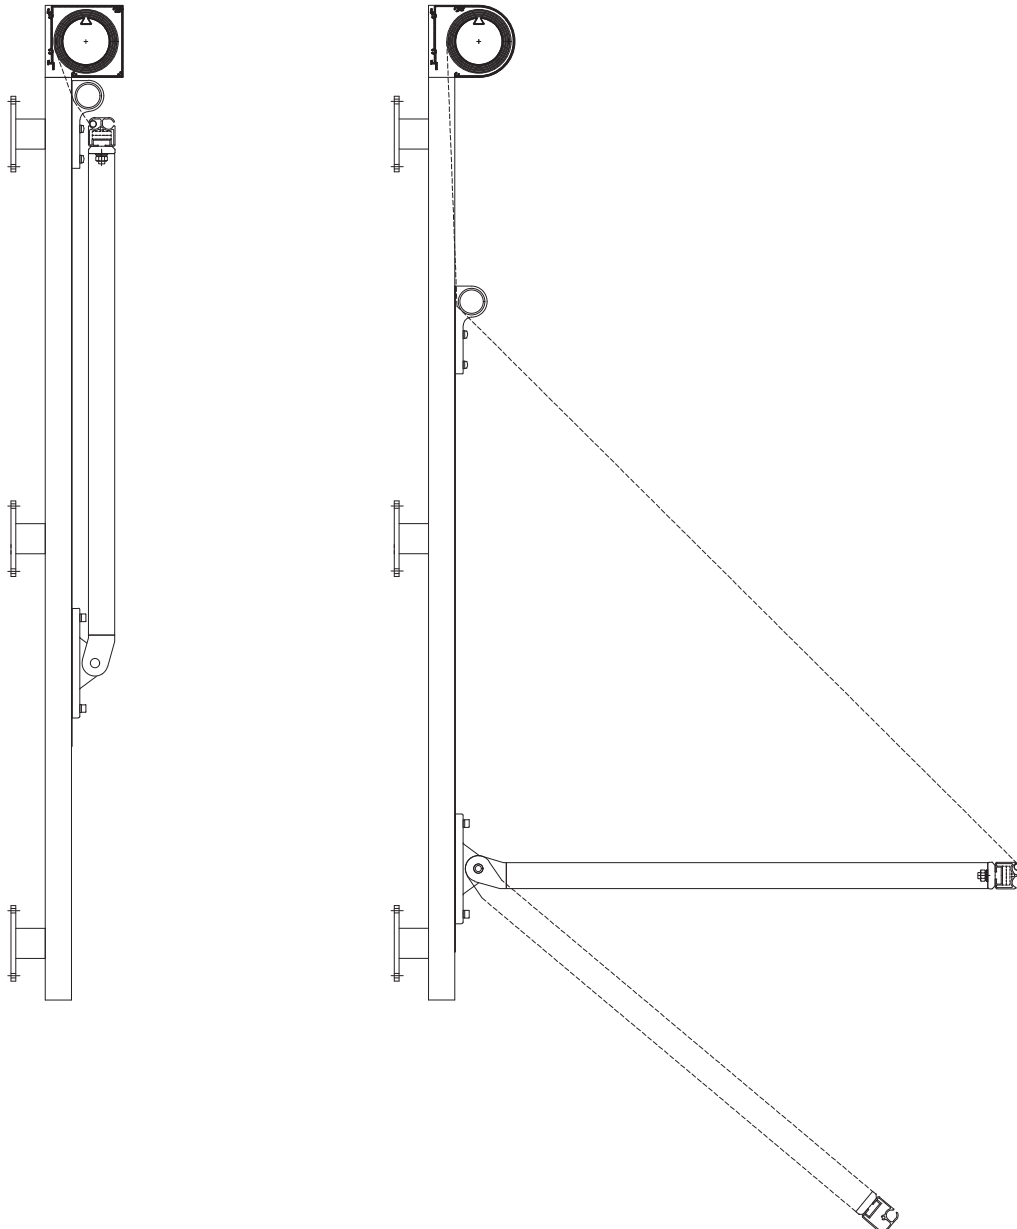

22% rabatt ska dras av på angivna priser

MARKISOLETTE SYSTEM 95

Specifikationer:

Kassett:	Strängpressad aluminium, fyrkantig eller D-formad, 95 mm.
Frontprofil:	Strängpressad aluminium, 50 x 40 mm.
Sidostyrningsprofil:	Strängpressad aluminium, 30 x 32. Fallarmar 22 x 33 mm, med inbyggda fjädrar. Armlängd alltid 80 cm.
Profilmått:	Standard RAL 9010 eller eloxerad. RAL specialfärg kan tillhandahållas.
Duk:	100% scotchgardbehandlad akryl. Färg i enlighet med kollektion.
Driftsätt:	Invändig vevstång eller 230V motor.
Montering:	Vägg eller självbärande.

Vägledande dimensioner:

Motordrift: max. bredd 200 cm max. höjd 180 cm

Den maximala bredden kan på en motoriserad installation utökas genom seriekoppling av flera markiser.