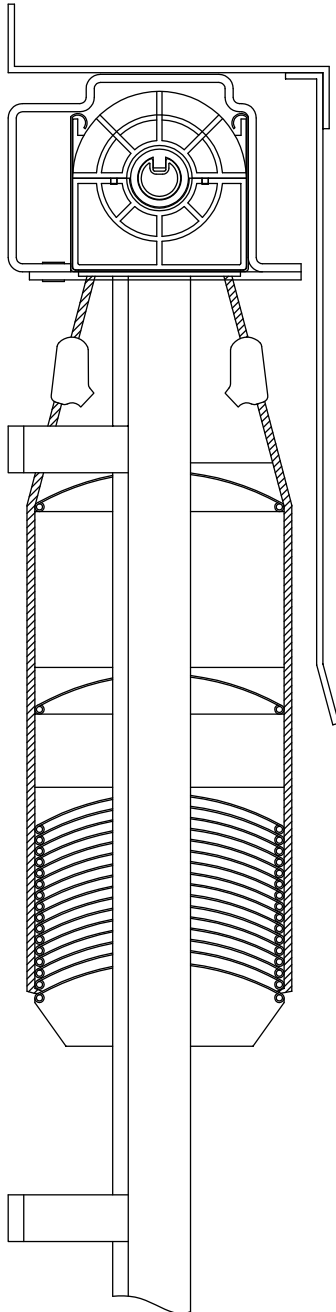

22% rabatt ska dras av på angivna priser

FASADPERSIENN SYSTEM 80

Specifikationer:

Överlist:	Valsat stål, galvaniserat, 57 x 51 mm.
Underlist:	Extruderat aluminium, 80 x 14 mm.
Sidolister:	Extruderat aluminium, 18 x 22 mm.
Profilfärg:	Standard eloxerad. RAL-specialfärg kan användas.
Lameller:	Valsad aluminium 80 mm. Färg enligt kollektionen.
Betjäning:	Vridstång eller 230 V motor.
Täckkåpa:	Standard eloxerad aluminiumplåt eller utformad beroende på projekt.

Vägledande mått:

Motorbetjäning:	max. bredd 360 cm	max. höjd 400 cm
Vridstång inv:	max. bredd 300 cm	max. höjd 300 cm

Den maximala bredden kan på en motoriserad installation utökas genom seriekoppling av flera installationer.