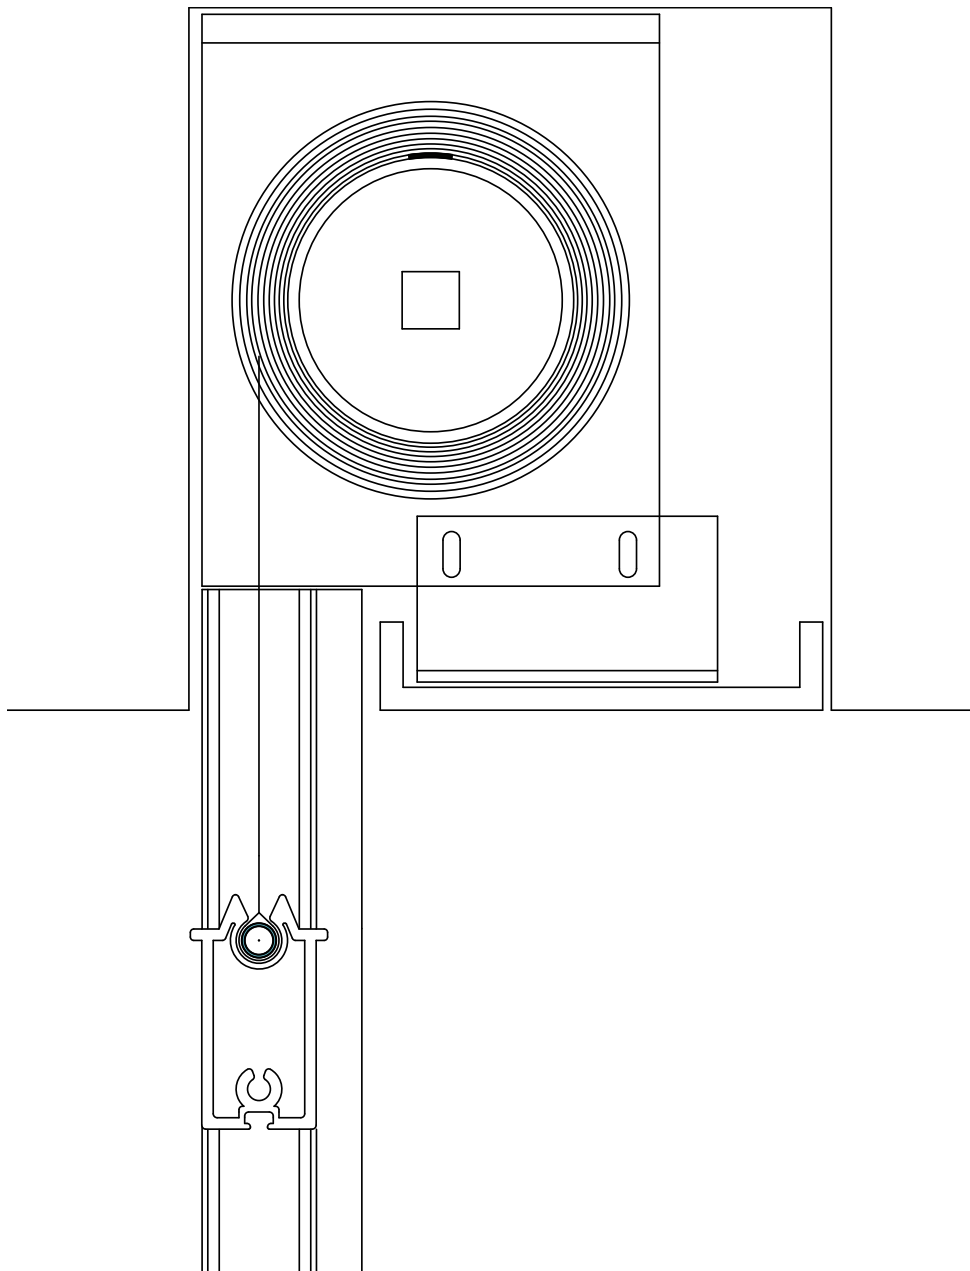

Specifikationer:

Kassett:	Sluten aluminiumplåt beroende på projektet.
Underlist:	Extruderat aluminium, 20 x 41 mm.
Sidolister:	Extruderat aluminium, 62 x 27 mm.
Profilfärg:	Standard RAL 9010 eller eloxerad. RAL-specialfärg kan användas.
Duk:	PVC-belagd glasfiber. Färg och material beroende på kollektion.
Betjäning:	Vridstång eller 230 V motor.

Vägledande mått:

Motorbetjäning:	max. bredd 340 cm	max. höjd 325 cm
Vridstång inv:	max. bredd 280 cm	max. höjd 250 cm

Den maximala bredden kan på en motoriserad installation utökas genom seriekoppling av flera installationer.