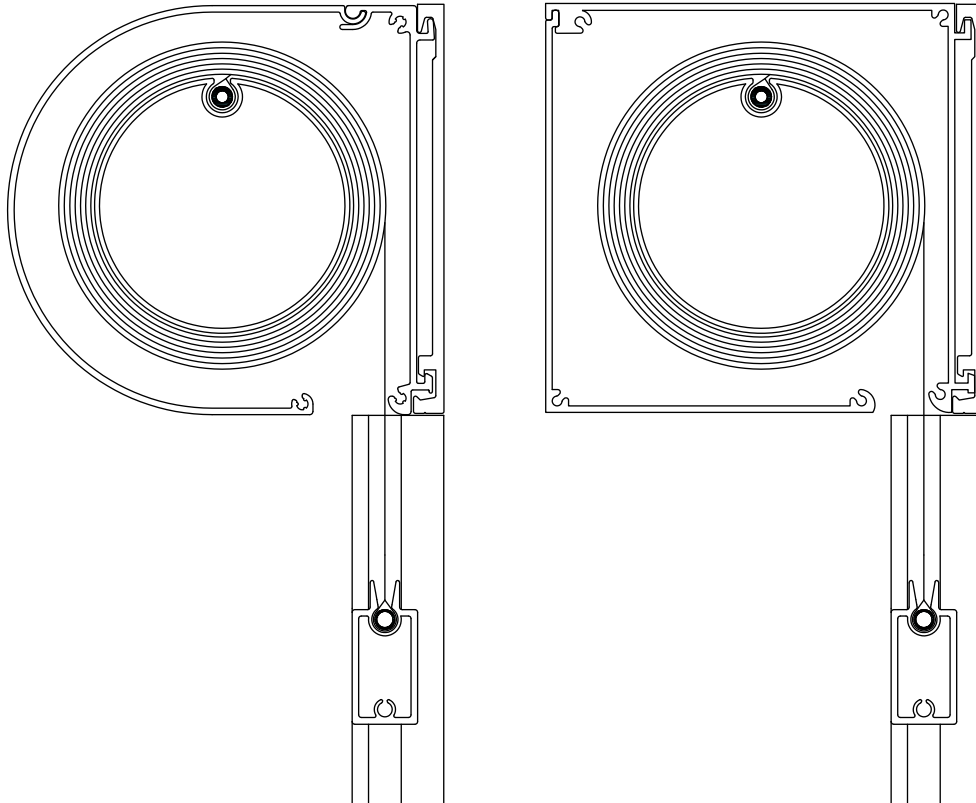

22% rabatt ska dras av på angivna priser

SCREEN SYSTEM 125

Specifikationer:

Kassett:	Extruderat aluminium, D-formad 125 mm og fyrkantig 125 mm.
Underlist:	Extruderat aluminium, 20 x 41 mm.
Sidolister:	Extruderat aluminium, 27 x 30 mm.
Profilfärg:	Standard anodiserad, vit RAL 9010 eller svart RAL 9005. RAL-specialfärg kan användas.
Duk:	PVC-belagd glasfiber. Färg beroende på kollektion.
Betjäning:	Ut- eller invändig vridstång eller 230 V motor.

Vägledande mått:

Motorbetjäning:	max. bredd 370 cm	max. höjd 400 cm
Vridstång inv:	max. bredd 280 cm	max. höjd 250 cm
Vridstång utv.:	max. bredd 330 cm	max. höjd 300 cm

Den maximala bredden kan på en motoriserad installation utökas genom seriekoppling av flera installationer, dock max. 2 installationer.