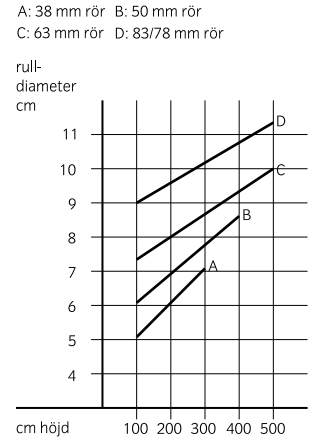

Vägledande rulldiameter vid tygvikt ca. 420 g/kvm

Kedjedrag
Rörmått vid tygvikt ca. 525 g/kvm

Motoriserad
Rörmått vid tygvikt ca. 525 g/kvm

Vägledande rulldiameter vid tygvikt ca. 525 g/kvm

22% rabatt ska dras av på angivna priser