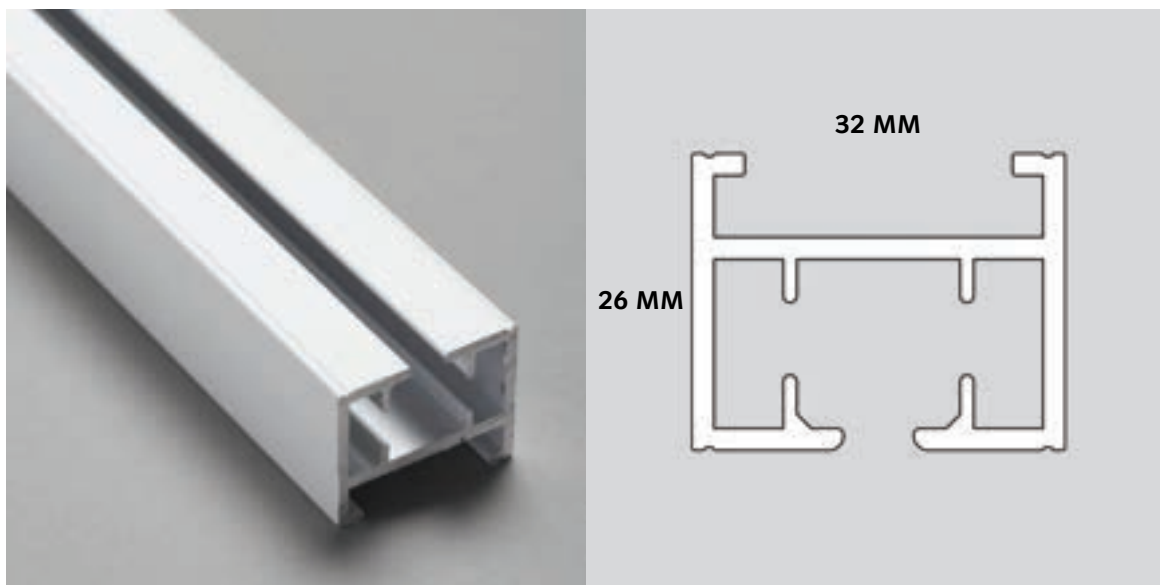

22% rabatt ska dras av på angivna priser

PROFIL 3226

SPECIFIKATIONER

Skena:	Extruderad aluminium.
Dimensioner:	Bredd 32 mm, höjd 26 mm.
Profölfärg:	Standard RAL 9010 eller eloxerad. RAL specialfärg kan utföras.
Max bredd:	16 meter (afh. av textilens vikt). Mindre vid bockade skenor. Se skema "bärämne".
Förlängning:	Med sameled.
Gardinvtikt:	Mellantung till tung.
Min. böjningsradie:	35 cm, 50 cm för motorisering.
Styrning:	Manuell vid kedjedrag eller motoriserad.