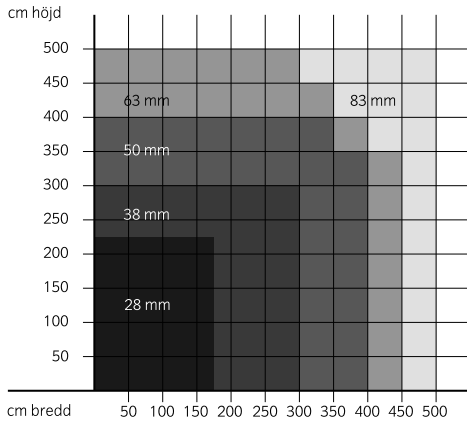

22% rabatt ska dras av på angivna priser

RULLGARDIN SYSTEM PLUS SPECIFIKATIONER

Kedjedrag
Rörmått vid tygvikt ca. 150 g/kvm