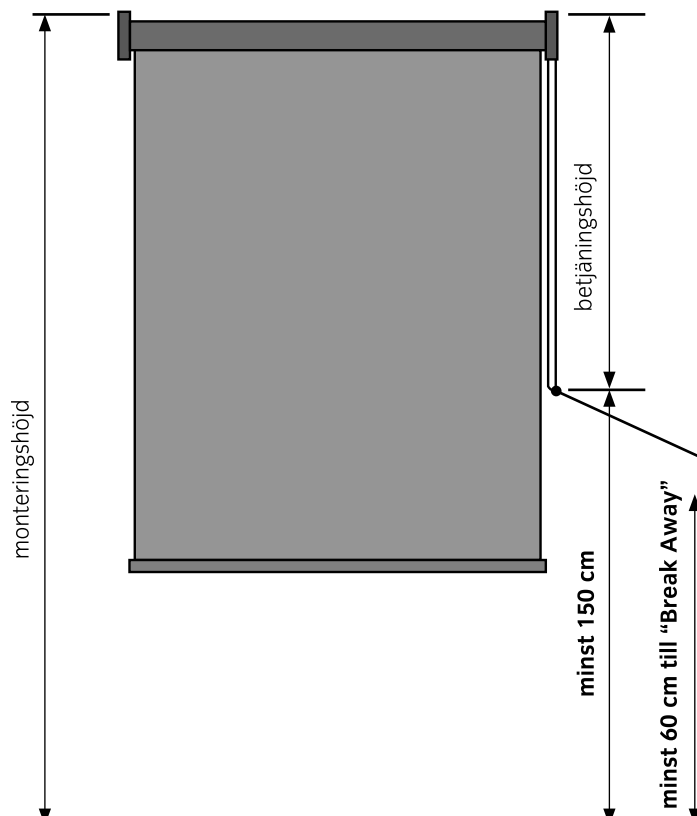

Känd monteringshöjd

Max. betjäningshöjd = monteringshöjd - 150 cm

När monteringshöjden är känd ska det finnas ett avstånd på minst 150 cm mellan golvet och gardinens snöre eller kedja.

Produkter som monteras närmare golvet än 150 cm ska väljas ur kategorin "Barnsäker utan säkerhetslösning" på föregående sida.

kedja/snöre säkerhetsanordning

Möjlighet "Break Away" lösning

Betjäningshöjd = monteringshöjd minus 60 cm