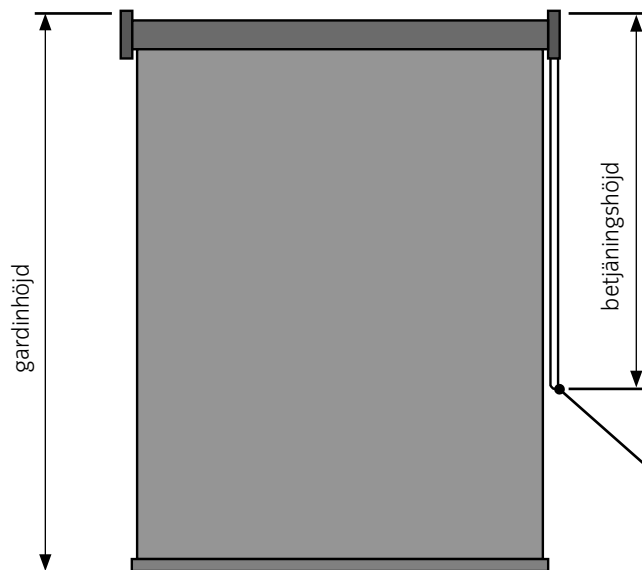

INFORMATION OM BETJÄNINGSHÖJD*

Okänd monteringshöjd

Gardinhöjd < 2,5 m:
Betjäningshöjd = max. 1,0 m

Gardinhöjd > 2,5 m:
Betjäningshöjden = produkthöjden
minus 150 cm

När monteringshöjden är okänd levereras snöre och kedjor med en maxlängd på 100 cm för gardiner som har en höjd på upp till 2,5 m.

Om gardinhöjden är över 2,5 m levereras snöre och kedjor i en längd som motsvarar produkthöjden minus 150 cm.

kedja/snöre säkerhetsanordning