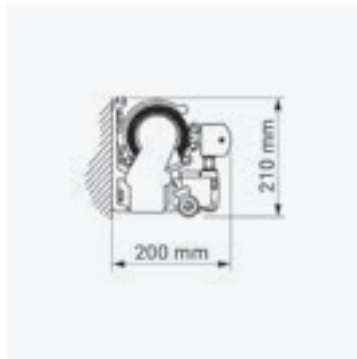

Dimensioner:

Bredd:	Upp till 530 cm med 2 armar. Upp till 650 cm med 3 armar.
Utfall:	160/210/260/310/360 cm.

Väggmontage

Takmontage

Väggmontage med tak

Spärrmontering lodrätt

22% rabatt ska dras av på angivna priser