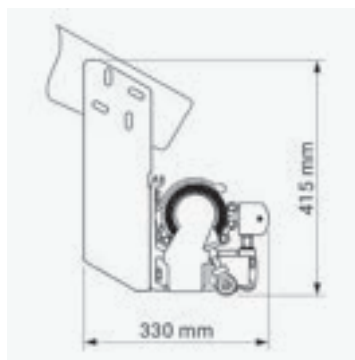

Dimensioner:

Bredd:	Upp till 530 cm med 2 armar. Upp till 650 cm med 3 armar.
Utfall:	160/210/260/310/360 cm.

Väggmontage

Takmontage

Väggmontage med tak

Spärrmontering lodrätt

22% rabatt ska dras av på angivna priser