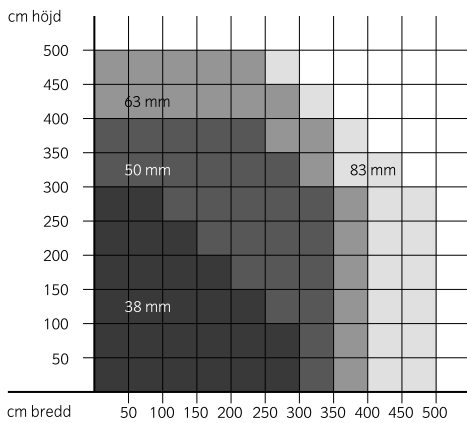

Kedjedrag
Rörmått vid tygvikt ca. 525 g/kvm