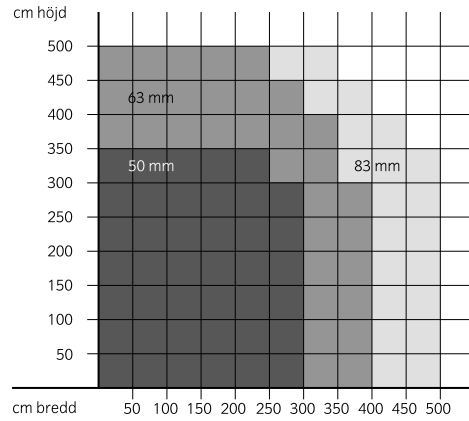

Motoriserad
Rörmått vid tygvikt ca. 420 g/kvm