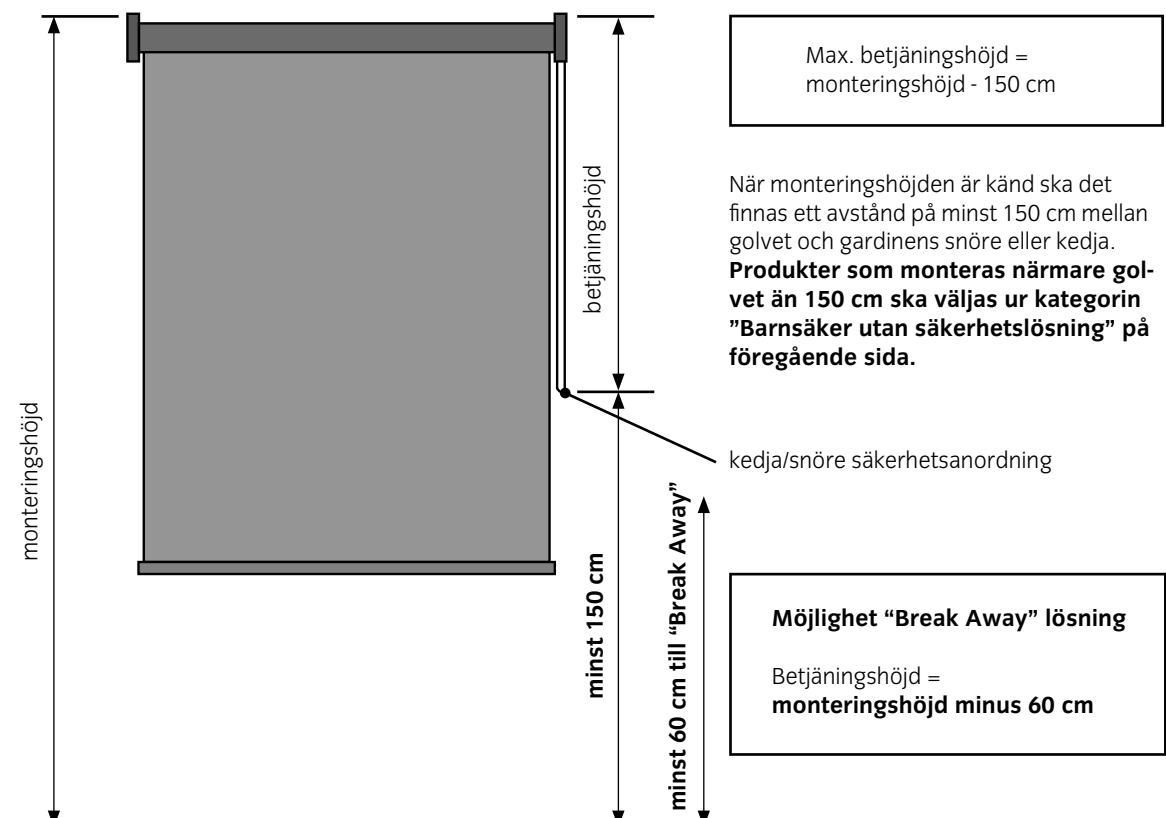

Känd monteringshöjd