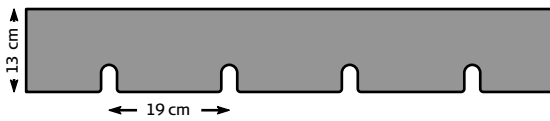

FASONERING TYP 11