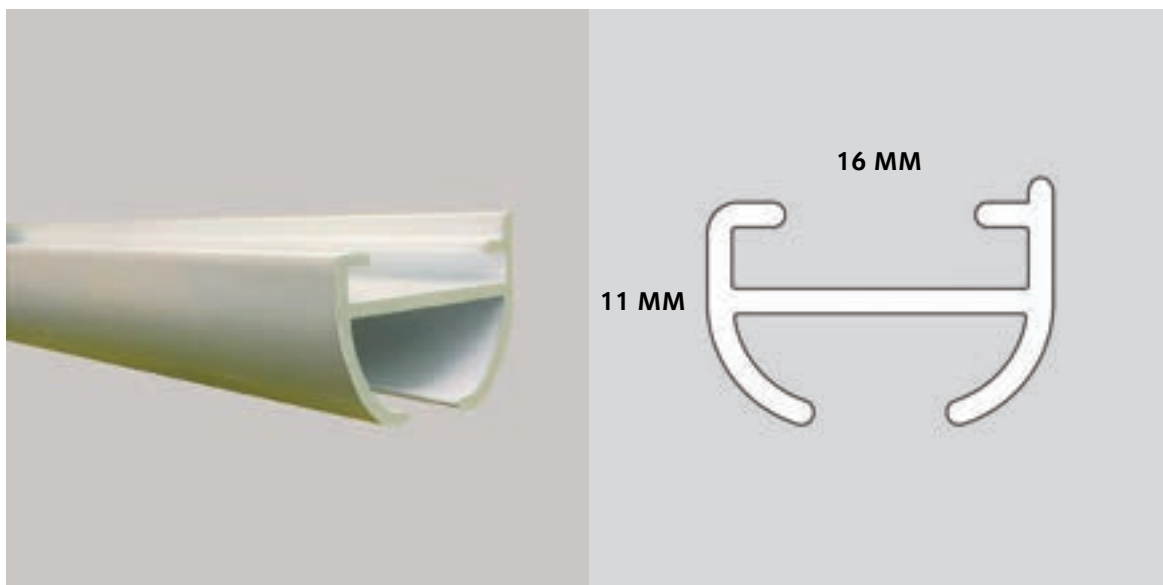

22% rabatt ska dras av på angivna priser

PROFIL 1611

SPECIFIKATIONER

Skena:	Extruderad aluminium.
Dimensioner:	Bredd 16 mm, höjd 11 mm.
Profilfärg:	Standard RAL 9010.
Max bredd:	6 meter (beroende på tygvikt).
Förlängning:	Inte lämplig.
Gardinikt:	Lätt.
Min. böjningsradie:	Kan ej bockas eller valsas.