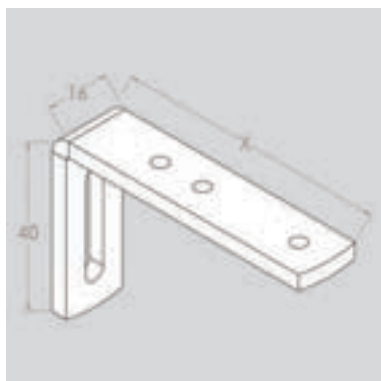

MONTERING

VINKEL TILL VÄGGMONTERING

X= 3,5,7,9,12,14,16,20 CM