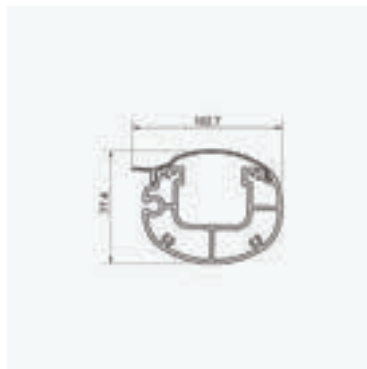

22% rabatt ska dras av på angivna priser

TERASSMARKIS MODELL V