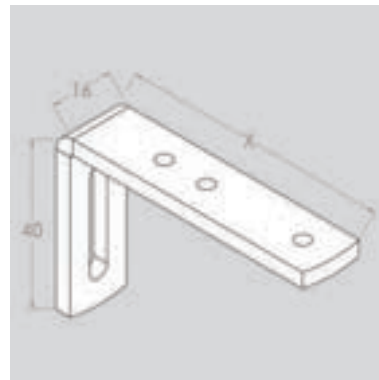

22% rabatt ska dras av på angivna priser

PROFIL 4130 GLYDEA MOTORISERAT

TILLBEHÖR

TAKBESLAG

RULLGLID

VINKEL TILL VÄGG MONTERING
X= 3,5,7,9,12,14,16,20 CM

Övriga tillbehör mot förfrågan

	Längd	
	35W/35 RTS motor	3 m
Raka skenor	20 kg	35 kg