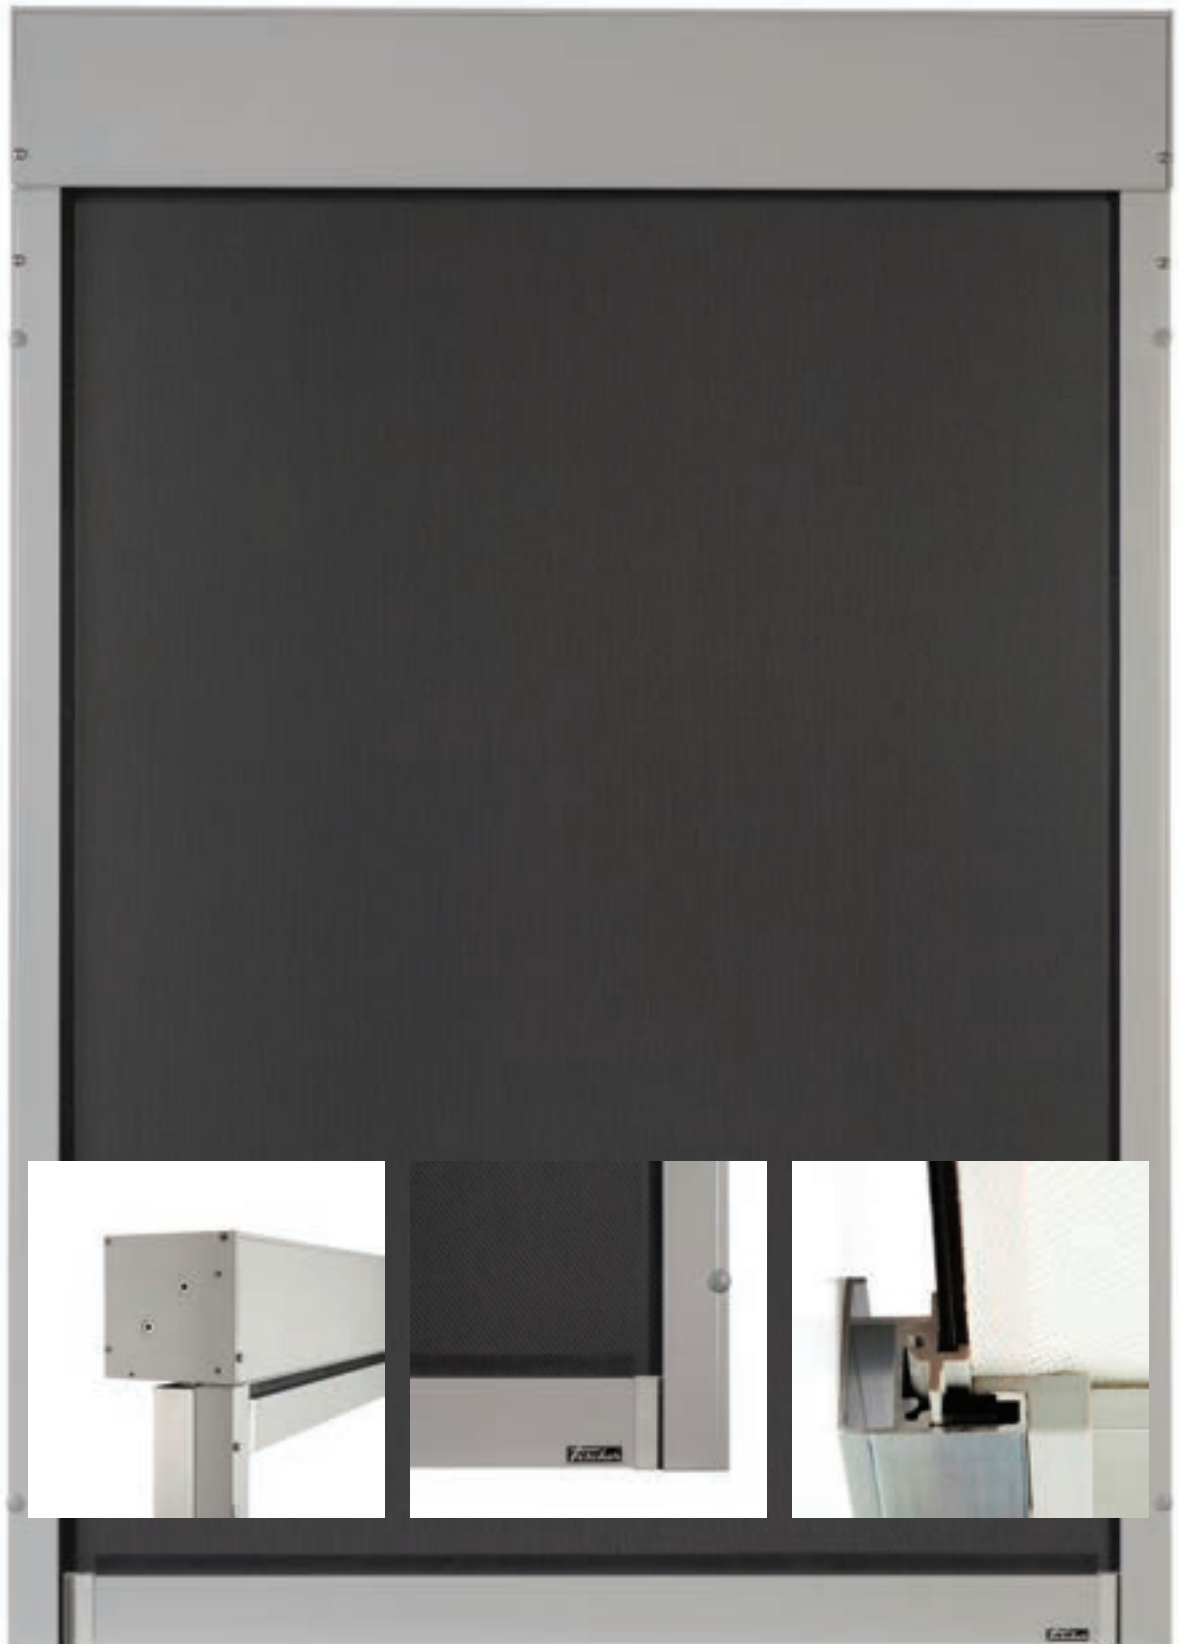

22% rabatt ska dras av på angivna priser

SCREEN SYSTEM ZIPPER 125ov