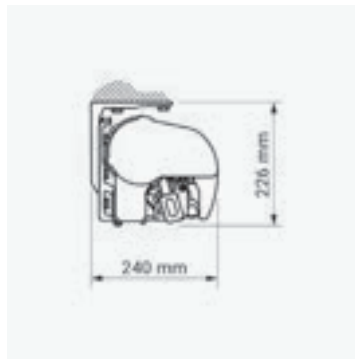

* Endast i utfall 310 cm och 360 cm.

Dimensioner:

Bredd:	Upp till 530 cm med 2 armar. Upp till 650 cm med 3 armar.
Utfall:	160/210/260/310/360 cm.

Väggmontage

Takmontage

Spärmontering lodrätt

22% rabatt ska dras av på angivna priser