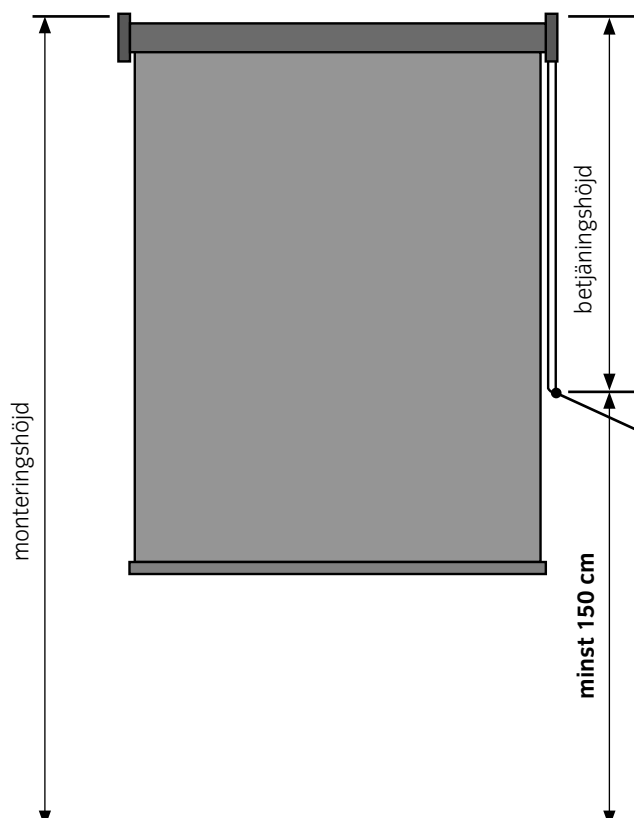

Känd monteringshöjd

Max. betjäningshöjd =
monteringshöjd - 150 cm

När monteringshöjden är känd ska det finnas ett avstånd på minst 150 cm mellan golvet och gardinens snöre eller kedja.

Produkter som monteras närmare golvet än 150 cm ska väljas ur kategorin "Barnsäker utan säkerhetslösning" på föregående sida.

kedja/snöre säkerhetsanordning