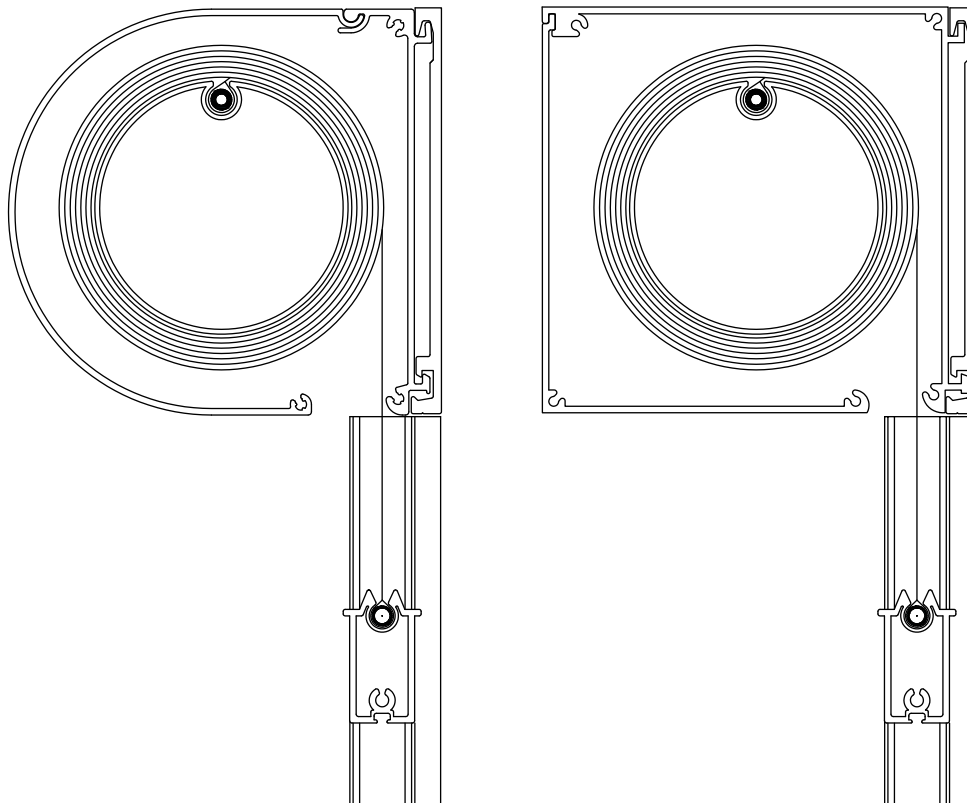

Specifikationer:

Kassett:	Extruderat aluminium, D-formad 125 mm og fyrkantig 125 mm.
Underlist:	Extruderat aluminium, 20 x 41 mm.
Sidolister:	Extruderat aluminium, 62 x 27 mm.
Profilfärg:	Standard RAL 9010 eller eloxerad. RAL-specialfärg kan användas.
Duk:	PVC-belagd glasfiber. Färg och material beroende på kollektion.
Betjäning:	Vridstång eller 230 V motor.

Vägledande mått:

Motorbetjäning:	max. bredd 425 cm	max. höjd 500 cm
Vridstång:	max. bredd 400 cm	max. höjd 300 cm

Den maximala bredden kan på en motoriserad installation utökas genom seriekoppling av flera installationer.