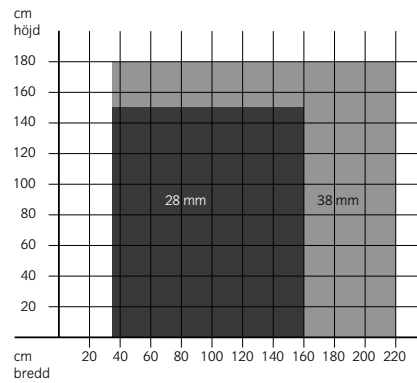

22% rabatt ska dras av på angivna priser

RULLGARDIN SPECIFIKATIONER

Fjädermekanism

Rörmått vid tygvikt ≤ 200 g/kvm

Rörmått vid tygvikt 200-300 g/kvm

Självrullande

Rörmått vid tygvikt ≤ 200 g/kvm

Rörmått vid tygvikt 200-300 g/kvm

Kedjemekanism + snörpump (endast 38 mm rörmått)

Rörmått vid tygvikt ≤ 200 g/kvm

Rörmått vid tygvikt 200-300 g/kvm

Tunga textilier (över 300 g/kvm): Se Rullegardiner System Plus