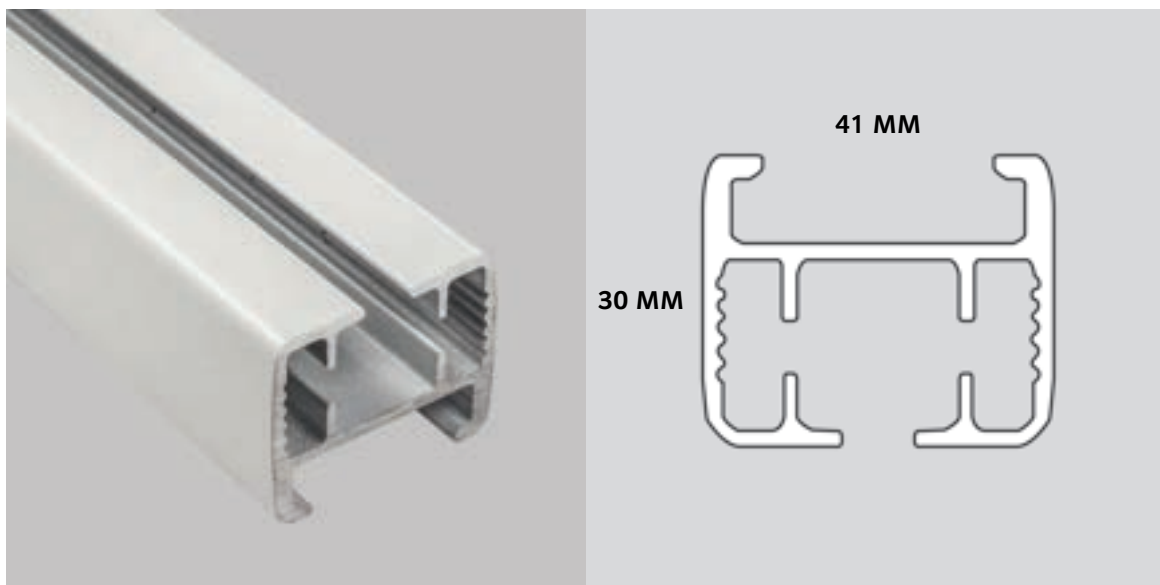

22% rabatt ska dras av på angivna priser

PROFIL 4130 GLYDEA MOTORISERAT

SPECIFIKATIONER

Skena:	Extruderad aluminium.
Dimensioner:	Bredd 41 mm, höjd 30 mm.
Profilfärg:	Standard RAL 9010. RAL specialfärg kan utföras.
Max bredd:	6 meter (afh. av textilens vikt). Se skema "bärämne".
Gardinvikt:	Mellantung till tung.
Styrning:	Motoriserad.