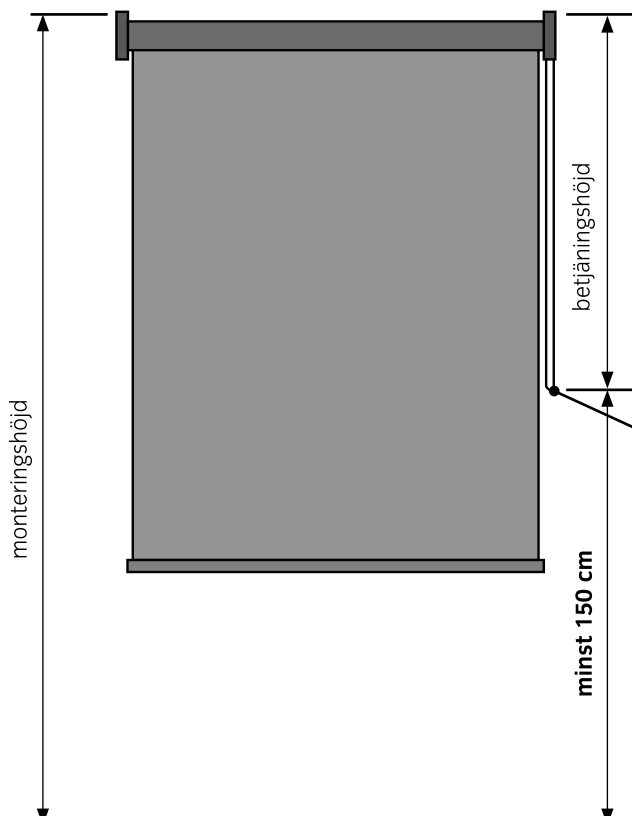

Känd monteringshöjd

Max. betjäningshöjd = monteringshöjd - 150 cm

När monteringshöjden är känd ska det finnas ett avstånd på minst 150 cm mellan golvet och gardinens snöre eller kedja.

Produkter som monteras närmare golvet än 150 cm ska väljas ur kategorin "Barnsäker utan säkerhetslösning" på föregående sida.

kedja/snöre säkerhetsanordning

Möjlighet "Break Away" lösning

Betjäningshöjd = monteringshöjd minus 60 cm