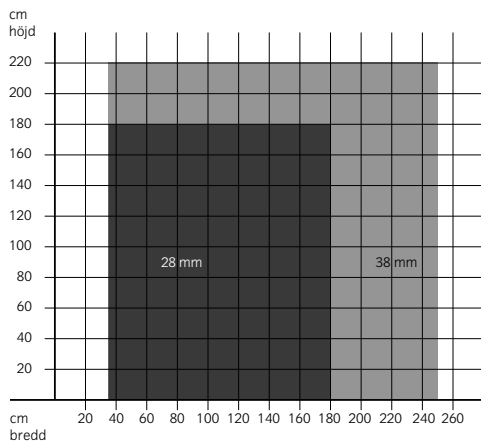

22% rabatt ska dras av på angivna priser

RULLGARDIN SPECIFIKATIONER

Fjädermekanism

Rörmått vid tygvikt ≤ 200 g/kvm

Rörmått vid tygvikt 200-300 g/kvm